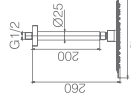

Ref.: BTDD038/NG

Barra de ducha de acero inox. S.304 extensible 95/132 cm. negro mate.
Rociador de acero inox. S.304 Ø20cm, extraplano, negro mate y antical.
Soporte mango de ducha negro mate regulable en altura.
Mango de ducha redondo de 1 posición negro mate.
Grifería termostática de latón negro mate.
Caudal medio 12 l/min.
Distribuidor incorporado.
Flexo reforzado PVC 1.5 m. negro mate.
Cartucho termostático TURN CLEAN SYSTEM

LINE
NEGRO MATE
SERIE

LINE
NEGRO MATE

SERIE

LINE

SERIE

Cuerpo empotrado
directo a pared, sin
caja de registro.
Medidas mínimas:
13 cm de alto,
6 cm de ancho.
Profundidad
mínimo 6 cm,
máximo 7cm.

Ref.: GPD038/NG

Rociador de acero inox. S.304 Ø25cm, extraplano, negro mate y antical.
Tubo salida pared de latón negro mate.
Mango de ducha negro mate redondo de 1 posición.
Grifería monomando de latón negro mate de 2 vías.
Caudal medio 20 l/min.
Distribuidor redondo de latón negro mate.
Flexo reforzado PVC 1,5 m. negro mate.
Cartucho monomando 35 mm.
SopORTE mango de ducha negro mate con salida agua pared.

TOP

SERIE

Cuerpo empotrado
directo a pared, sin
caja de registro.
Medidas mínimas:
13 cm de alto,
6 cm de ancho.
Profundidad
mínimo 6 cm,
máximo 7cm.

Ref.: GPQ038/NG

Rociador de acero inox. S.304 Ø25cm, extraplano, negro mate y antical.
Tubo salida techo de latón negro mate.
Mango de ducha negro mate redondo de 1 posición.
Grifería monomando de latón negro mate de 2 vías.
Caudal medio 20 l/min.
Distribuidor redondo de latón.
Flexo reforzado PVC 1,5 m. negro mate.
Cartucho monomando 35 mm.
SopORTE mango de ducha con salida agua pared.