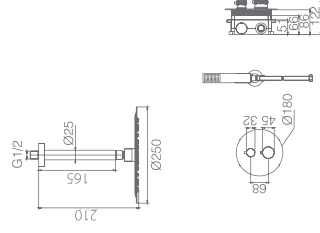

Ref.: BTDD038/NG

Barra de ducha de acero inox. S.304 extensible 95/132 cm. negro mate.
Rociador de acero inox. S.304 Ø20cm, extraplano, negro mate y antical.
Soporte mango de ducha negro mate regulable en altura.
Mango de ducha redondo de 1 posición negro mate.
Grifería termostática de latón negro mate.
Caudal medio 12 l/min.
Distribuidor incorporado.
Flexo reforzado PVC 1.5 m. negro mate.
Cartucho termostático TURN CLEAN SYSTEM

TOP

SERIE

Cuerpo empotrado
directo a pared, sin
caja de registro.
Medidas mínimas:
13 cm de alto,
6 cm de ancho.
Profundidad
mínimo 6 cm,
máximo 7cm.

Ref.: GPQ038/NG

Rociador de acero inox. S.304 Ø25cm, extraplano, negro mate y antical.
Tubo salida techo de latón negro mate.
Mango de ducha negro mate redondo de 1 posición.
Grifería monomando de latón negro mate de 2 vías.
Caudal medio 20 l/min.
Distribuidor redondo de latón.
Flexo reforzado PVC 1,5 m. negro mate.
Cartucho monomando 35 mm.
SopORTE mango de ducha con salida agua pared.

LINE

SERIE

Ref.: GTD038/NG

Rociador de acero inox. S.304 Ø25cm, extraplano, negro mate y antical.
Tubo salida pared de latón negro mate.
Mango de ducha negro mate redondo de 1 posición.
Grifería termostática de latón negro mate de 2 vías.
Caudal medio 20 l/min.
Distribuidor redondo de latón negro mate.
Flexo reforzado PVC 1,5 m. negro mate.
Cartucho termostático TURN CLEAN SYSTEM
Soporte mango de ducha negro mate con salida agua pared.

TOP

SERIE

Ref.: GTQ038/NG

Rociador de acero inox. S.304 Ø25cm, extraplano, negro mate y antical.
Tubo salida techo de latón negro mate.
Mango de ducha negro mate redondo de 1 posición.
Grifería termostática de latón negro mate de 2 vías.
Caudal medio 20 l/min.
Distribuidor redondo de latón.
Flexo reforzado PVC 1,5 m. negro mate.
Cartucho termostático TURN CLEAN SYSTEM
Soporte mango de ducha con salida agua pared.