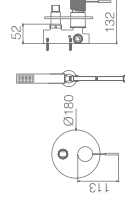

Ref.: BTDD038/NG

Barra de ducha de acero inox. S.304 extensible 95/132 cm. negro mate.
Rociador de acero inox. S.304 Ø20cm, extraplano, negro mate y antical.
Soporte mango de ducha negro mate regulable en altura.
Mango de ducha redondo de 1 posición negro mate.
Grifería termostática de latón negro mate.
Caudal medio 12 l/min.
Distribuidor incorporado.
Flexo reforzado PVC 1.5 m. negro mate.
Cartucho termostático TURN CLEAN SYSTEM

LINE
NEGRO MATE
SERIE

LINE
NEGRO MATE

SERIE

LINE

SERIE

Cuerpo empotrado
directo a pared, sin
caja de registro.
Medidas mínimas:
13 cm de alto,
6 cm de ancho.
Profundidad
mínimo 6 cm,
máximo 7cm.

Ref.: GPD038/NG

Rociador de acero inox. S.304 Ø25cm, extraplano, negro mate y antical.
Tubo salida pared de latón negro mate.
Mango de ducha negro mate redondo de 1 posición.
Grifería monomando de latón negro mate de 2 vías.
Caudal medio 20 l/min.
Distribuidor redondo de latón negro mate.
Flexo reforzado PVC 1,5 m. negro mate.
Cartucho monomando 35 mm.
SopORTE mango de ducha negro mate con salida agua pared.

TOP

SERIE

Cuerpo empotrado
directo a pared, sin
caja de registro.
Medidas mínimas:
13 cm de alto,
6 cm de ancho.
Profundidad
mínimo 6 cm,
máximo 7cm.

Ref.: GPQ038/NG

Rociador de acero inox. S.304 Ø25cm, extraplano, negro mate y antical.
Tubo salida techo de latón negro mate.
Mango de ducha negro mate redondo de 1 posición.
Grifería monomando de latón negro mate de 2 vías.
Caudal medio 20 l/min.
Distribuidor redondo de latón.
Flexo reforzado PVC 1,5 m. negro mate.
Cartucho monomando 35 mm.
SopORTE mango de ducha con salida agua pared.