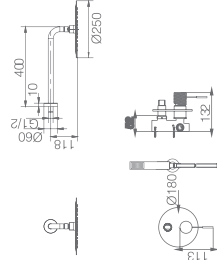

Ref.: BTDD038/NG

Barra de ducha de acero inox. S.304 extensible 95/132 cm. negro mate.
Rociador de acero inox. S.304 Ø20cm, extraplano, negro mate y antical.
Soporte mango de ducha negro mate regulable en altura.
Mango de ducha redondo de 1 posición negro mate.
Grifería termostática de latón negro mate.
Caudal medio 12 l/min.
Distribuidor incorporado.
Flexo reforzado PVC 1.5 m. negro mate.
Cartucho termostático TURN CLEAN SYSTEM

LINE
NEGRO MATE
SERIE

LINE
NEGRO MATE

SERIE

LINE

SERIE

Cuerpo empotrado
directo a pared, sin
caja de registro.
Medidas mínimas:
13 cm de alto,
6 cm de ancho.
Profundidad
mínimo 6 cm,
máximo 7cm.

Ref.: GPD038/NG

Rociador de acero inox. S.304 Ø25cm, extraplano, negro mate y antical.
Tubo salida pared de latón negro mate.
Mango de ducha negro mate redondo de 1 posición.
Grifería monomando de latón negro mate de 2 vías.
Caudal medio 20 l/min.
Distribuidor redondo de latón negro mate.
Flexo reforzado PVC 1,5 m. negro mate.
Cartucho monomando 35 mm.
SopORTE mango de ducha negro mate con salida agua pared.

TOP

SERIE

Cuerpo empotrado
directo a pared, sin
caja de registro.
Medidas mínimas:
13 cm de alto,
6 cm de ancho.
Profundidad
mínimo 6 cm,
máximo 7cm.

Ref.: GPQ038/NG

Rociador de acero inox. S.304 Ø25cm, extraplano, negro mate y antical.
Tubo salida techo de latón negro mate.
Mango de ducha negro mate redondo de 1 posición.
Grifería monomando de latón negro mate de 2 vías.
Caudal medio 20 l/min.
Distribuidor redondo de latón.
Flexo reforzado PVC 1,5 m. negro mate.
Cartucho monomando 35 mm.
SopORTE mango de ducha con salida agua pared.