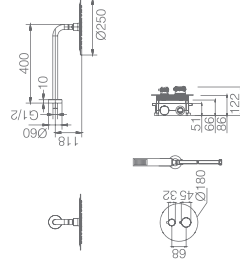

Rociador de acero inox. S.304 Ø25cm, extraplano, negro mate y antical.
Tubo salida pared de latón negro mate.
Mango de ducha negro mate redondo de 1 posición.
Grifería monomando de latón negro mate de 2 vías.
Caudal medio 20 l/min.
Distribuidor redondo de latón negro mate.
Flexo reforzado PVC 1,5 m. negro mate.
Cartucho monomando 35 mm.
SopORTE mango de ducha negro mate con salida agua pared.

TOP

SERIE

Cuerpo empotrado
directo a pared, sin
caja de registro.
Medidas mínimas:
13 cm de alto,
6 cm de ancho.
Profundidad
mínimo 6 cm,
máximo 7cm.

Ref.: GPQ038/NG

Rociador de acero inox. S.304 Ø25cm, extraplano, negro mate y antical.
Tubo salida techo de latón negro mate.
Mango de ducha negro mate redondo de 1 posición.
Grifería monomando de latón negro mate de 2 vías.
Caudal medio 20 l/min.
Distribuidor redondo de latón.
Flexo reforzado PVC 1,5 m. negro mate.
Cartucho monomando 35 mm.
SopORTE mango de ducha con salida agua pared.

LINE

SERIE

Ref.: GTD038/NG

Rociador de acero inox. S.304 Ø25cm, extraplano, negro mate y antical.
Tubo salida pared de latón negro mate.
Mango de ducha negro mate redondo de 1 posición.
Grifería termostática de latón negro mate de 2 vías.
Caudal medio 20 l/min.
Distribuidor redondo de latón negro mate.
Flexo reforzado PVC 1,5 m. negro mate.
Cartucho termostático TURN CLEAN SYSTEM
Soporte mango de ducha negro mate con salida agua pared.

TOP

SERIE

Ref.: GTQ038/NG

Rociador de acero inox. S.304 Ø25cm, extraplano, negro mate y antical.
Tubo salida techo de latón negro mate.
Mango de ducha negro mate redondo de 1 posición.
Grifería termostática de latón negro mate de 2 vías.
Caudal medio 20 l/min.
Distribuidor redondo de latón.
Flexo reforzado PVC 1,5 m. negro mate.
Cartucho termostático TURN CLEAN SYSTEM
Soporte mango de ducha con salida agua pared.