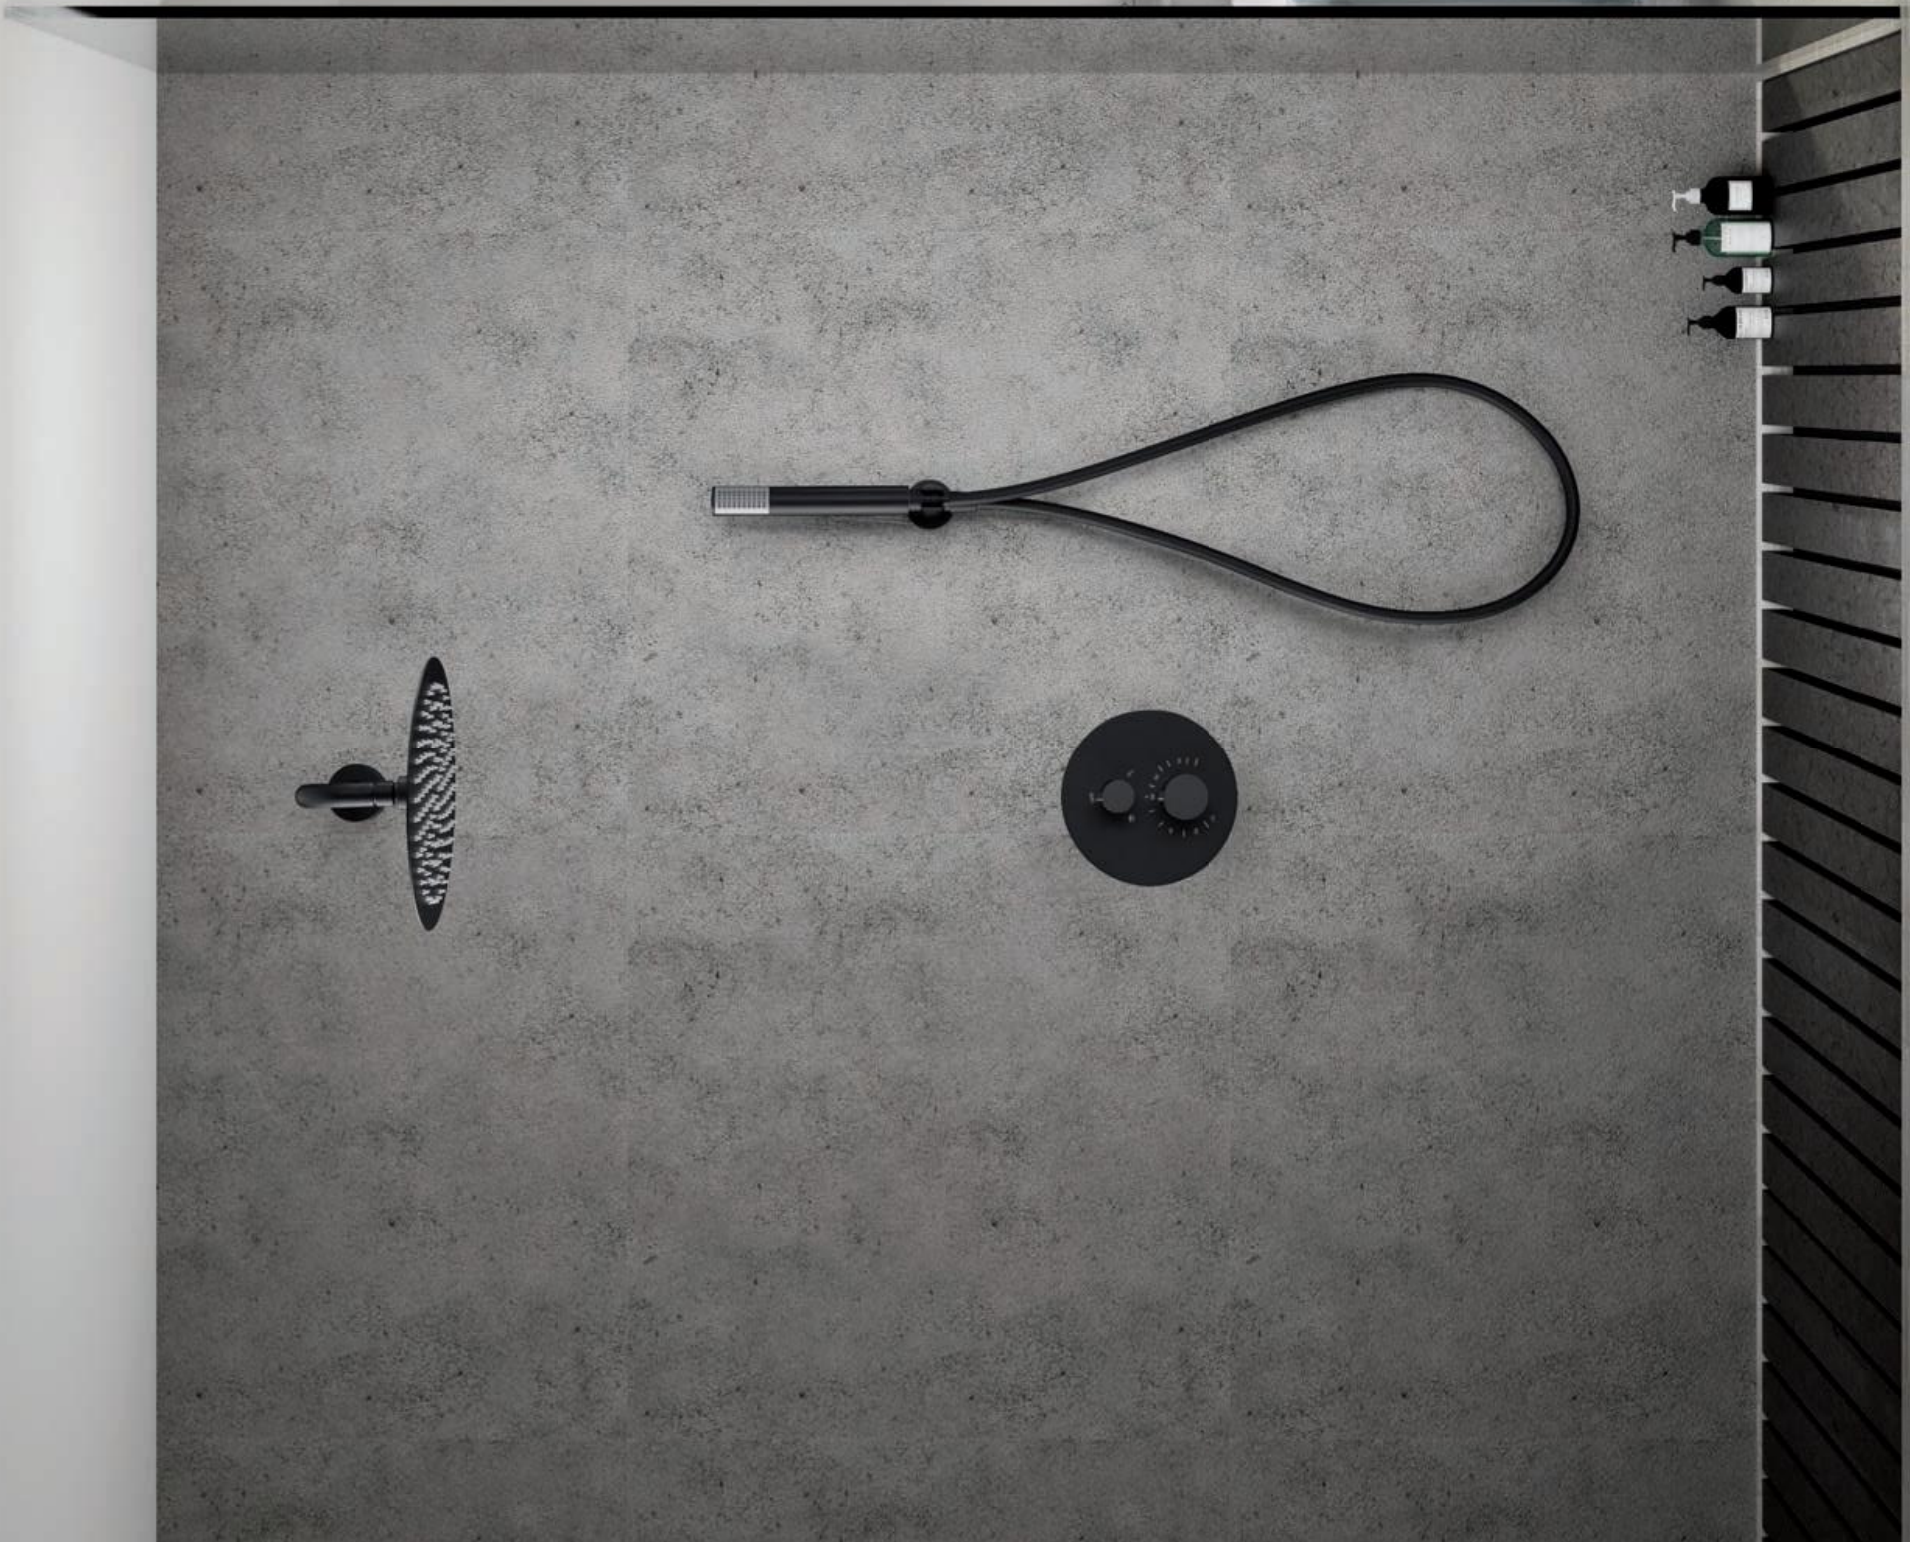

LINE
NEGRO MATE
SERIE

LINE

NEGRO MATE

SERIE

SISTEMA LACADO
ELECTROFÓRESIS

Modelos de líneas curvas y redondas que aportan al baño confort, elegancia y bienestar.

LINE
NEGRO MATE
SERIE

Ref.: BTDD038-5NG

LINE NEGRO MATE

SERIE

Botón start/stop.
SISTEMA PATENTADO

LINE
NEGRO MATE
SERIE

TURN CLEAN SYSTEM
Sistema patentado

Botón start/stop.
SISTEMA PATENTADO

Ref.: BTDD038-B/NG
Bañera

Barra de bañera de acero inox. S.304 extensible 115/165 cm. negro mate.
Rociador de acero inox. S.304 Ø20cm, extraplano, negro mate y antical.
Soporte mango de ducha negro mate regulable en altura.
Mango de ducha redondo de 1 posición negro mate.
Grifería termostática de latón negro mate.
Caudal medio 12 l/min.
Distribuidor incorporado.
Flexo reforzado PVC 1.5 m. negro mate
Cartucho termostático TURN CLEAN SYSTEM
Botón start/stop. SISTEMA PATENTADO

Ref.: BTDD038/NG

Barra de ducha de acero inox. S.304 extensible 95/132 cm. negro mate.
Rociador de acero inox. S.304 Ø20cm, extraplano, negro mate y antical.
Soporte mango de ducha negro mate regulable en altura.
Mango de ducha redondo de 1 posición negro mate.
Grifería termostática de latón negro mate.
Caudal medio 12 l/min.
Distribuidor incorporado.
Flexo reforzado PVC 1.5 m. negro mate.
Cartucho termostático TURN CLEAN SYSTEM

LINE
NEGRO MATE
SERIE

LINE
NEGRO MATE

SERIE

LINE

SERIE

Cuerpo empotrado
directo a pared, sin
caja de registro.
Medidas mínimas:
13 cm de alto,
6 cm de ancho.
Profundidad
mínimo 6 cm,
máximo 7cm.

Ref.: GPD038/NG