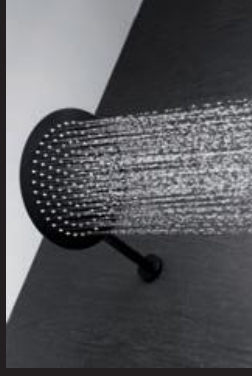

Ref.: BTDD038/NG

Barra de ducha de acero inox. S.304 extensible 95/132 cm. negro mate.
Rociador de acero inox. S.304 Ø20cm, extraplano, negro mate y antical.
Soporte mango de ducha negro mate regulable en altura.
Mango de ducha redondo de 1 posición negro mate.
Grifería termostática de latón negro mate.
Caudal medio 12 l/min.
Distribuidor incorporado.
Flexo reforzado PVC 1.5 m. negro mate.
Cartucho termostático TURN CLEAN SYSTEM

LINE
NEGRO MATE
SERIE

LINE
NEGRO MATE

SERIE

LINE

SERIE

Cuerpo empotrado
directo a pared, sin
caja de registro.
Medidas mínimas:
13 cm de alto,
6 cm de ancho.
Profundidad
mínimo 6 cm,
máximo 7cm.

Ref.: GPD038/NG

Rociador de acero inox. S.304 Ø25cm, extraplano, negro mate y antical.
Tubo salida pared de latón negro mate.
Mango de ducha negro mate redondo de 1 posición.
Grifería monomando de latón negro mate de 2 vías.
Caudal medio 20 l/min.
Distribuidor redondo de latón negro mate.
Flexo reforzado PVC 1,5 m. negro mate.
Cartucho monomando 35 mm.
SopORTE mango de ducha negro mate con salida agua pared.