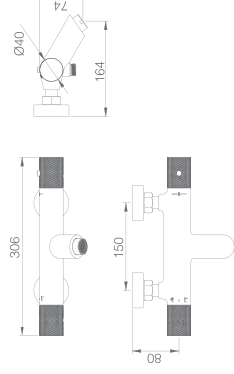

Ref.: BTDD038-4NG

Mango de ducha negro mate, redondo de 1 posición.
Grifería termostática baño-ducha de latón negro mate con distribuidor incorporado.
Soporte negro mate para mango de ducha ABS.
Caudal medio 12 l/min.
Flexo reforzado PVC negro mate.
Cartucho termostático TURN CLEAN SYSTEM