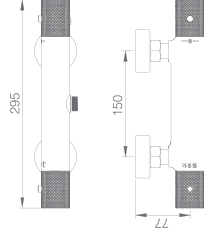

Ref.: BTDD038-5NG

Mango de ducha negro mate, redondo de 1 posición.
Grifería termostática ducha de latón negro mate.
Soporte negro mate para mango de ducha ABS.
Caudal medio 12 l/min.
Flexo reforzado PVC negro mate.
Cartucho termostático TURN CLEAN SYSTEM