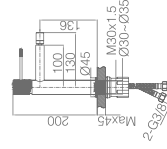

**LINE**  
**BLACK GUN METAL**  
SERIE

ACABADO  
**PVD**

ACABADO  
PVD

Ref.: **BDD038-1BGM**

Monomando lavabo black gun metal.  
Cuerpo grifería en latón black gun metal.  
Cartucho cerámico de 35mm.  
Latiguillos 3/8.

Ref.: **BDD038-2BGM**

Monomando bidé black gun metal.  
Cuerpo grifería en latón black gun metal.  
Cartucho cerámico de 35mm.  
Latiguillos 3/8.

Ref.: **BDD038-3BGM**

Monomando lavabo alto black gun metal.  
Cuerpo grifería en latón black gun metal.  
Cartucho cerámico de 35mm.  
Latiguillos 3/8.

**LINE**  
**BLACK GUN METAL**  
SERIE

ACABADO  
**PVD**

**Ref.: BTDD038-5BGM**

Mango de ducha black gun metal redondo de 1 posición.  
 Grifería termostática ducha de latón black gun metal.  
 Soporte black gun metal para mango de ducha ABS.  
 Caudal medio 12 l/min.  
 Flexo reforzado PVC black gun metal.  
 Cartucho termostático TURN CLEAN SYSTEM

**Ref.: BTDD038-4BGM**

Mango de ducha black gun metal redondo de 1 posición.  
 Grifería termostática baño-ducha de latón black gun metal con distribuidor incorporado.  
 Soporte black gun metal para mango de ducha ABS.  
 Caudal medio 12 l/min.  
 Flexo reforzado PVC black gun metal.  
 Cartucho termostático TURN CLEAN SYSTEM