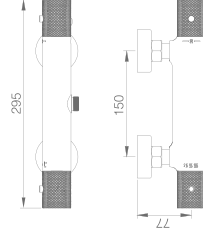

**LINE**  
**BLACK GUN METAL**  
SERIE

ACABADO  
**PVD**

ACABADO  
PVD

Ref.: **BDD038-1BGM**

Monomando lavabo black gun metal.  
Cuerpo grifería en latón black gun metal.  
Cartucho cerámico de 35mm.  
Latiguillos 3/8.

Ref.: **BDD038-2BGM**

Monomando bidé black gun metal.  
Cuerpo grifería en latón black gun metal.  
Cartucho cerámico de 35mm.  
Latiguillos 3/8.

Ref.: **BDD038-3BGM**

Monomando lavabo alto black gun metal.  
Cuerpo grifería en latón black gun metal.  
Cartucho cerámico de 35mm.  
Latiguillos 3/8.

**LINE**  
**BLACK GUN METAL**  
SERIE

ACABADO  
**PVD**

**Ref.: BTDD038-5BGM**

Mango de ducha black gun metal redondo de 1 posición.  
 Grifería termostática ducha de latón black gun metal.  
 Soporte black gun metal para mango de ducha ABS.  
 Caudal medio 12 l/min.  
 Flexo reforzado PVC black gun metal.  
 Cartucho termostático TURN CLEAN SYSTEM

**Ref.: BTDD038-4BGM**

Mango de ducha black gun metal redondo de 1 posición.  
 Grifería termostática baño-ducha de latón black gun metal con distribuidor incorporado.  
 Soporte black gun metal para mango de ducha ABS.  
 Caudal medio 12 l/min.  
 Flexo reforzado PVC black gun metal.  
 Cartucho termostático TURN CLEAN SYSTEM