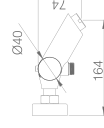

**LINE**  
**BLACK GUN METAL**  
SERIE

ACABADO  
**PVD**

**Ref.: BTDD038-5BGM**

Mango de ducha black gun metal redondo de 1 posición.  
 Grifería termostática ducha de latón black gun metal.  
 Soporte black gun metal para mango de ducha ABS.  
 Caudal medio 12 l/min.  
 Flexo reforzado PVC black gun metal.  
 Cartucho termostático TURN CLEAN SYSTEM

**Ref.: BTDD038-4BGM**

Mango de ducha black gun metal redondo de 1 posición.  
 Grifería termostática baño-ducha de latón black gun metal con distribuidor incorporado.  
 Soporte black gun metal para mango de ducha ABS.  
 Caudal medio 12 l/min.  
 Flexo reforzado PVC black gun metal.  
 Cartucho termostático TURN CLEAN SYSTEM