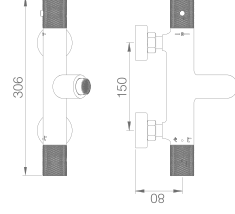

**LINE**  
**BLACK GUN METAL**  
SERIE

ACABADO  
**PVD**

**Ref.: BTDD038-5BGM**

Mango de ducha black gun metal redondo de 1 posición.  
 Grifería termostática ducha de latón black gun metal.  
 Soporte black gun metal para mango de ducha ABS.  
 Caudal medio 12 l/min.  
 Flexo reforzado PVC black gun metal.  
 Cartucho termostático TURN CLEAN SYSTEM

**Ref.: BTDD038-4BGM**

Mango de ducha black gun metal redondo de 1 posición.  
 Grifería termostática baño-ducha de latón black gun metal con distribuidor incorporado.  
 Soporte black gun metal para mango de ducha ABS.  
 Caudal medio 12 l/min.  
 Flexo reforzado PVC black gun metal.  
 Cartucho termostático TURN CLEAN SYSTEM