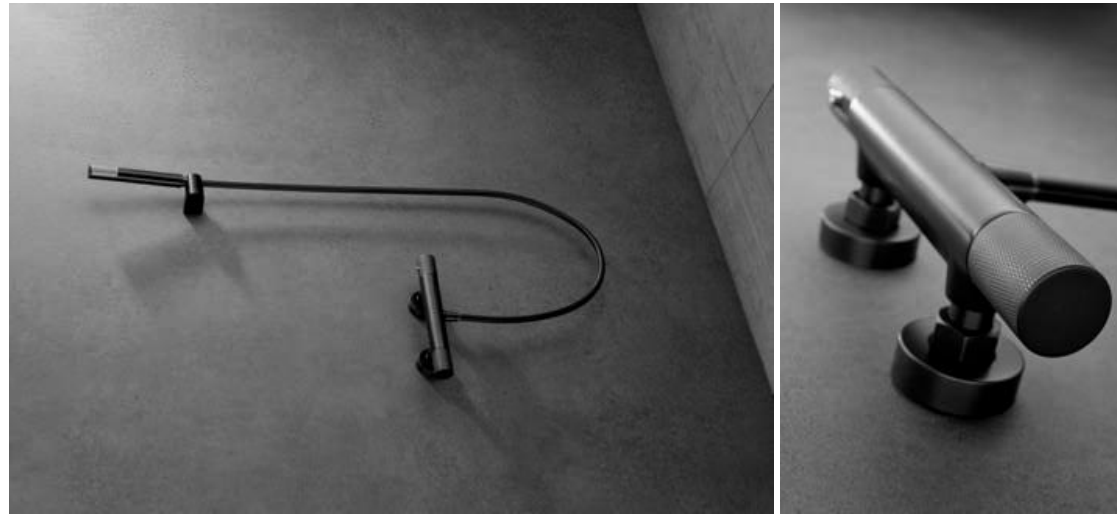

**LINE**  
**BLACK GUN METAL**  
SERIE

ACABADO  
**PVD**

ACABADO  
PVD

Ref.: **BDD038-1BGM**

Monomando lavabo black gun metal.  
Cuerpo grifería en latón black gun metal.  
Cartucho cerámico de 35mm.  
Latiguillos 3/8.

Ref.: **BDD038-2BGM**

Monomando bidé black gun metal.  
Cuerpo grifería en latón black gun metal.  
Cartucho cerámico de 35mm.  
Latiguillos 3/8.

Ref.: **BDD038-3BGM**

Monomando lavabo alto black gun metal.  
Cuerpo grifería en latón black gun metal.  
Cartucho cerámico de 35mm.  
Latiguillos 3/8.

**LINE**  
**BLACK GUN METAL**  
SERIE

ACABADO  
**PVD**

**Ref.: BTDD038-5BGM**

Mango de ducha black gun metal redondo de 1 posición.  
 Grifería termostática ducha de latón black gun metal.  
 Soporte black gun metal para mango de ducha ABS.  
 Caudal medio 12 l/min.  
 Flexo reforzado PVC black gun metal.  
 Cartucho termostático TURN CLEAN SYSTEM

**Ref.: BTDD038-4BGM**

Mango de ducha black gun metal redondo de 1 posición.  
 Grifería termostática baño-ducha de latón black gun metal con distribuidor incorporado.  
 Soporte black gun metal para mango de ducha ABS.  
 Caudal medio 12 l/min.  
 Flexo reforzado PVC black gun metal.  
 Cartucho termostático TURN CLEAN SYSTEM