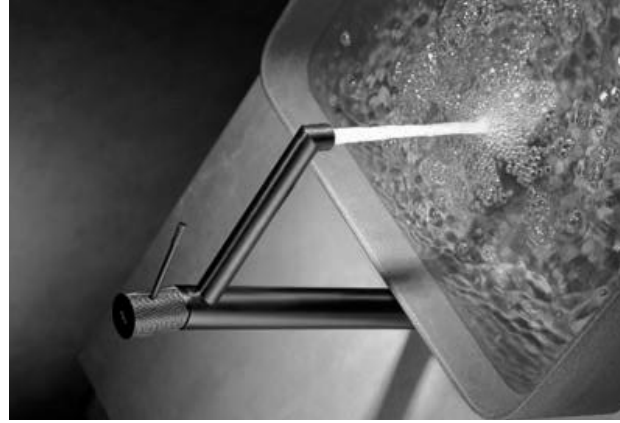

**LINE**  
**BLACK GUN METAL**  
SERIE

ACABADO  
**PVD**

ACABADO  
PVD

Ref.: **BDD038-1BGM**

Monomando lavabo black gun metal.  
Cuerpo grifería en latón black gun metal.  
Cartucho cerámico de 35mm.  
Latiguillos 3/8.

Ref.: **BDD038-2BGM**

Monomando bidé black gun metal.  
Cuerpo grifería en latón black gun metal.  
Cartucho cerámico de 35mm.  
Latiguillos 3/8.

Ref.: **BDD038-3BGM**

Monomando lavabo alto black gun metal.  
Cuerpo grifería en latón black gun metal.  
Cartucho cerámico de 35mm.  
Latiguillos 3/8.

**LINE**  
**BLACK GUN METAL**  
SERIE

ACABADO  
**PVD**

**Ref.: BTDD038-5BGM**

Mango de ducha black gun metal redondo de 1 posición.  
 Grifería termostática ducha de latón black gun metal.  
 Soporte black gun metal para mango de ducha ABS.  
 Caudal medio 12 l/min.  
 Flexo reforzado PVC black gun metal.  
 Cartucho termostático TURN CLEAN SYSTEM

**Ref.: BTDD038-4BGM**

Mango de ducha black gun metal redondo de 1 posición.  
 Grifería termostática baño-ducha de latón black gun metal con distribuidor incorporado.  
 Soporte black gun metal para mango de ducha ABS.  
 Caudal medio 12 l/min.  
 Flexo reforzado PVC black gun metal.  
 Cartucho termostático TURN CLEAN SYSTEM