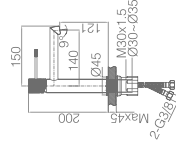

**LINE**  
**BLACK GUN METAL**  
SERIE

ACABADO  
**PVD**

ACABADO  
PVD

Ref.: **BDD038-1BGM**

Monomando lavabo black gun metal.  
Cuerpo grifería en latón black gun metal.  
Cartucho cerámico de 35mm.  
Latiguillos 3/8.

Ref.: **BDD038-2BGM**

Monomando bidé black gun metal.  
Cuerpo grifería en latón black gun metal.  
Cartucho cerámico de 35mm.  
Latiguillos 3/8.

Ref.: **BDD038-3BGM**

Monomando lavabo alto black gun metal.  
Cuerpo grifería en latón black gun metal.  
Cartucho cerámico de 35mm.  
Latiguillos 3/8.

**LINE**  
**BLACK GUN METAL**  
SERIE

ACABADO  
**PVD**

**Ref.: BTDD038-5BGM**

Mango de ducha black gun metal redondo de 1 posición.  
 Grifería termostática ducha de latón black gun metal.  
 Soporte black gun metal para mango de ducha ABS.  
 Caudal medio 12 l/min.  
 Flexo reforzado PVC black gun metal.  
 Cartucho termostático TURN CLEAN SYSTEM

**Ref.: BTDD038-4BGM**

Mango de ducha black gun metal redondo de 1 posición.  
 Grifería termostática baño-ducha de latón black gun metal con distribuidor incorporado.  
 Soporte black gun metal para mango de ducha ABS.  
 Caudal medio 12 l/min.  
 Flexo reforzado PVC black gun metal.  
 Cartucho termostático TURN CLEAN SYSTEM