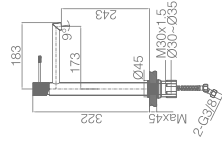

**LINE**  
**BLACK GUN METAL**  
SERIE

ACABADO  
**PVD**

ACABADO  
PVD

Ref.: **BDD038-1BGM**

Monomando lavabo black gun metal.  
Cuerpo grifería en latón black gun metal.  
Cartucho cerámico de 35mm.  
Latiguillos 3/8.

Ref.: **BDD038-2BGM**

Monomando bidé black gun metal.  
Cuerpo grifería en latón black gun metal.  
Cartucho cerámico de 35mm.  
Latiguillos 3/8.

Ref.: **BDD038-3BGM**

Monomando lavabo alto black gun metal.  
Cuerpo grifería en latón black gun metal.  
Cartucho cerámico de 35mm.  
Latiguillos 3/8.

**LINE**  
**BLACK GUN METAL**  
SERIE

ACABADO  
**PVD**

**Ref.: BTDD038-5BGM**

Mango de ducha black gun metal redondo de 1 posición.  
 Grifería termostática ducha de latón black gun metal.  
 Soporte black gun metal para mango de ducha ABS.  
 Caudal medio 12 l/min.  
 Flexo reforzado PVC black gun metal.  
 Cartucho termostático TURN CLEAN SYSTEM

**Ref.: BTDD038-4BGM**

Mango de ducha black gun metal redondo de 1 posición.  
 Grifería termostática baño-ducha de latón black gun metal con distribuidor incorporado.  
 Soporte black gun metal para mango de ducha ABS.  
 Caudal medio 12 l/min.  
 Flexo reforzado PVC black gun metal.  
 Cartucho termostático TURN CLEAN SYSTEM