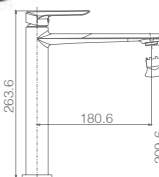

Ref.: **BDG040-3NQ**

Monomando lavabo alto niquel cepillado.
Cuerpo grifería en latón niquel cepillado.
Cartucho cerámico de 35mm.
Latiguillos 3/8. Aireador extraplano.