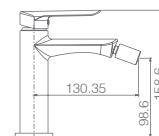

Monomando lavabo niquel cepillado.
Cuerpo grifería en latón niquel cepillado.
Cartucho cerámico de 35mm.
Latiguillos 3/8. Aireador extraplano.

Ref.: **BDG040-2NQ**