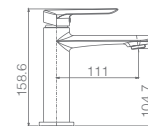

NOVEDAD
CUERPO OVALADO

Ref.: **BDG040/NQ**

Barra de ducha de acero inox. S.304 extensible 95/132 cm.
 Rociador de acero inox. S.304 Ø20cm, extraplano, niquel cepillado y antical.
 Soporte mango de ducha regulable en altura.
 MaNqo de ducha redondo de 3 posiciones.
 Grifería monomando de latón niquel cepillado.
 Caudal medio 12 l/min.
 Distribuidor integrado.
 Flexo PVC acabado niquel cepillado 1.5 m.
 Cartucho cerámico 35 mm.

Ref.: **BDG040-4NQ**

Mango de ducha redondo de 3 posiciones.
Grifería monomando baño / ducha de latón níquel cepillado de 2 vías, aireador extraplano.
Soporte para mango de ducha ABS.
Caudal medio 12 l/min.
Flexo PVC acabado níquel cepillado 1.7 m.
Cartucho cerámico de 35mm.