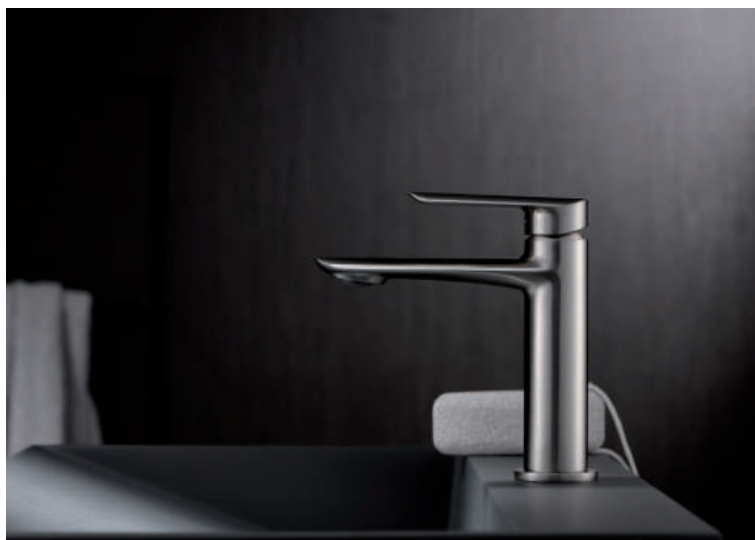

URAL NÍQUEL CEPILLADO

SERIE

URAL

NÍQUEL CEPILLADO

SERIE

NOVEDAD
CUERPO OVALADO

URAL NÍQUEL CEPILLADO

SERIE

NOVEDAD
CUERPO OVALADO

Ref.: **BDG040/NQ**

Barra de ducha de acero inox. S.304 extensible 95/132 cm.
 Rociador de acero inox. S.304 Ø20cm, extraplano, niquel cepillado y antical.
 Soporte mango de ducha regulable en altura.
 MaNqo de ducha redondo de 3 posiciones.
 Grifería monomando de latón niquel cepillado.
 Caudal medio 12 l/min.
 Distribuidor integrado.
 Flexo PVC acabado niquel cepillado 1.5 m.
 Cartucho cerámico 35 mm.

Ref.: **BDG040-1NQ**

Monomando lavabo niquel cepillado.
 Cuerpo grifería en latón niquel cepillado.
 Cartucho cerámico de 35mm.
 Latiguillos 3/8. Aireador extraplano.

Ref.: **BDG040-2NQ**

Monomando bidé niquel cepillado.
 Cuerpo grifería en latón niquel cepillado.
 Cartucho cerámico de 35mm.
 Latiguillos 3/8.

Ref.: **BDG040-3NQ**

Monomando lavabo alto niquel cepillado.
 Cuerpo grifería en latón niquel cepillado.
 Cartucho cerámico de 35mm.
 Latiguillos 3/8. Aireador extraplano.

URAL

NÍQUEL CEPILLADO

SERIE

NOVEDAD
CUERPO OVALADO