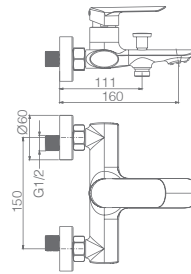

NOVEDAD
CUERPO OVALADO

Ref.: **BDG040/NQ**

Barra de ducha de acero inox. S.304 extensible 95/132 cm.
 Rociador de acero inox. S.304 Ø20cm, extraplano, niquel cepillado y antical.
 Soporte mango de ducha regulable en altura.
 MaNqo de ducha redondo de 3 posiciones.
 Grifería monomando de latón niquel cepillado.
 Caudal medio 12 l/min.
 Distribuidor integrado.
 Flexo PVC acabado niquel cepillado 1.5 m.
 Cartucho cerámico 35 mm.

Ref.: **BDG040-1NQ**

Monomando lavabo niquel cepillado.
 Cuerpo grifería en latón niquel cepillado.
 Cartucho cerámico de 35mm.
 Latiguillos 3/8. Aireador extraplano.

Ref.: **BDG040-2NQ**

Monomando bidé niquel cepillado.
 Cuerpo grifería en latón niquel cepillado.
 Cartucho cerámico de 35mm.
 Latiguillos 3/8.

Ref.: **BDG040-3NQ**

Monomando lavabo alto niquel cepillado.
 Cuerpo grifería en latón niquel cepillado.
 Cartucho cerámico de 35mm.
 Latiguillos 3/8. Aireador extraplano.

URAL

NÍQUEL CEPILLADO

SERIE

NOVEDAD
CUERPO OVALADO

Ref.: **BDG040-4NQ**

Mango de ducha redondo de 3 posiciones.
Grifería monomando baño / ducha de latón níquel cepillado de 2 vías, aireador extraplano.
Soporte para mango de ducha ABS.
Caudal medio 12 l/min.
Flexo PVC acabado níquel cepillado 1.7 m.
Cartucho cerámico de 35mm.