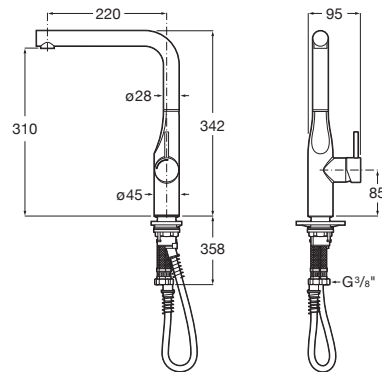

GLERA

Mezclador monomando para cocina con caño giratorio

PVPR (IVA INCLUIDO)

228,69 €

DIBUJOS TÉCNICOS

CARACTERÍSTICAS

Mezclador monomando para cocina con caño giratorio. Incluye enlaces de alimentación flexibles.

Acabado: Cromado

Ahorro de agua y energía

Caudal (l/min a 3 bares): 12

Caño giratorio

Enlaces de alimentación flexibles incluidos

Lugar de instalación: Fregadero

Posición del caño: Superior

Rosca de la toma de agua: 3/8"

Tipo de desagüe: Desagüe no incluido

Tipo de grifería: Monomando

Tipo de instalación: De repisa