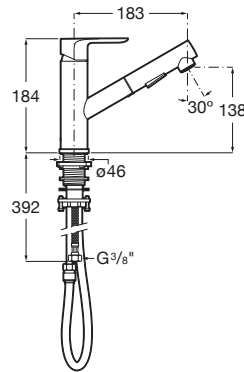

CALA

Mezclador para cocina con caño giratorio

PVPR (IVA INCLUIDO)

309,76 €

DIBUJOS TÉCNICOS

CARACTERÍSTICAS

Mezclador para cocina con caño giratorio, ducha 2 funciones extraíble y enlaces de alimentación flexibles. Apertura en agua fría.

Acabado: Cromado

Ahorro de agua y energía

Apertura frontal en agua fría

Desagüe click-clack

Enlaces de alimentación flexibles incluidos

Garantía: 5 años

Lugar de instalación: Fregadero

Máxima Presión Dinámica (kPa): 5

Posición del tirador: Superior

Rosca de la toma de agua: 3/8"

Tipo de aireador: Reparado

Tipo de desagüe: Desagüe no incluido

Tipo de grifería: Monomando

Tipo de grifería: Monomando

Tipo de instalación: De repisa

Válvula antirretorno

Evershine

Cala

Un diseño esbelto, formado por un cuerpo cilíndrico estilizado de tan solo 38 mm y una manecilla plana rectangular, en perfecta armonía con la forma del caño. En Cala, todos los elementos se combinan visualmente para crear la mejor proporción y estilo.