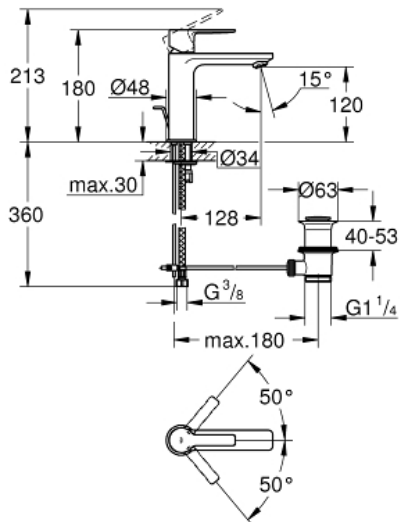

LINEARE  
Monomando de lavabo 1/2"  
" Tamaño S  
MODEL # 32114001

Pure Freude  
an Wasser

GROHE

**Product Description:**

LINEARE  
Monomando de lavabo 1/2"  
Tamaño S

**Standard Specification:**

Palanca metálica

Con conexiones flexibles

**Color:**

□ 32114001 cromo