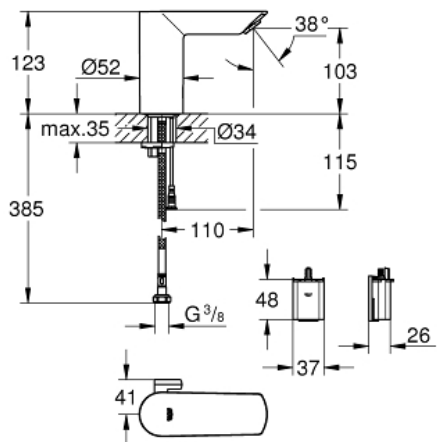

BAU COSMOPOLITAN E  
Mezclador de lavabo electrónico  
1/2" Tamaño M con mezclad...

MODEL # 36451000

Pure Freude  
an Wasser

GROHE

**Product Description:**

**BAU COSMOPOLITAN E**

Mezclador de lavabo electrónico 1/2" Tamaño M  
con mezclador y limitador ajustable de temperatura