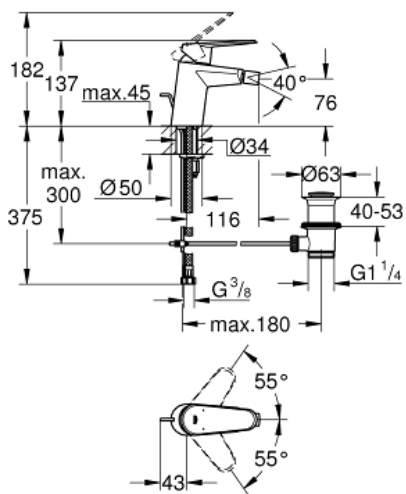

## Monomando de bidé 1/2" Tamaño S

MODEL # 33244002

Pure Freude  
an Wasser

**GROHE**

**Product Description:**  
**EURODISC COSMOPOLITAN**  
Monomando de bidé 1/2"  
Tamaño S

**Standard Specification:**  
**GROHE SilkMove** Cartucho de  
discos cerámicos de 35 mm  
Limitador ecológico de caudal  
Rótula orientable  
**Vaciador automático**  
**Con conexiones flexibles**  
Limitador de temperatura opcional 46 375