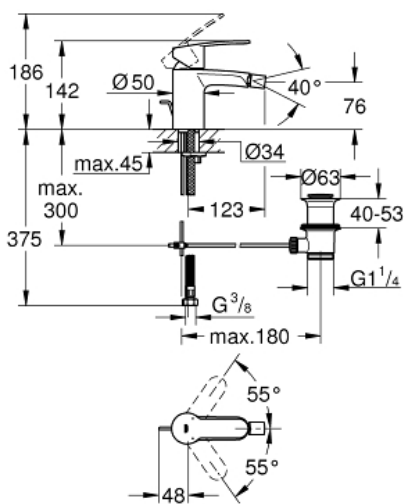

EUROSTYLE COSMOPOLITAN

Monomando de bidé 1/2" Tamaño S

MODEL # 33565002

Pure Freude
an Wasser

GROHE

Product Description:
EUROSTYLE COSMOPOLITAN
Monomando de bidé 1/2"
Tamaño S

Standard Specification:
GROHE SilkMove Cartucho de discos cerámicos de 35 mm
Limitador ecológico de caudal
Caudal ajustable
Rótula orientable
Vaciador automático
Con conexiones flexibles
Limitador de temperatura opcional 46 375

Color:
□ 33565002 cromo