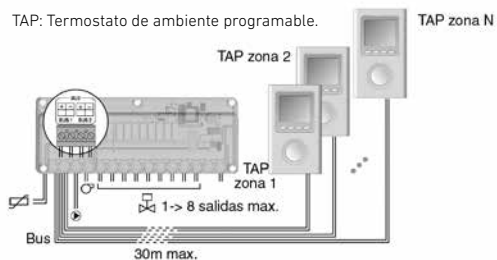

Ejemplo esquema Sistema de Aerotermia para Suelo Radiante/Refrescante multizona