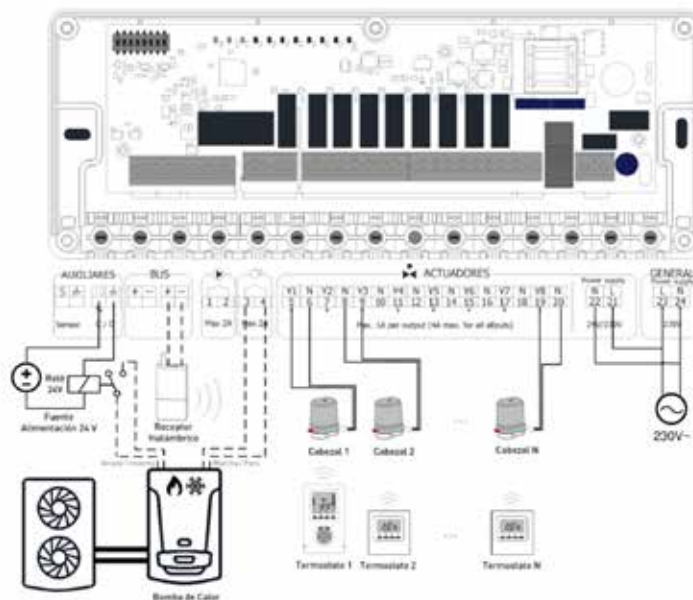

Regulación Multizona SR8Z

Centralita de regulación SR8Z

- Control de hasta 8 Zonas de temperatura mediante termostatos (cableados o inalámbricos) y actuadores a 2 puntos (cabezales electro-térmicos o válvulas) o hasta 4 zonas con servomotores a 3 puntos.
- Posibilidad de controlar hasta 16 Zonas mediante conexión en serie de una segunda centralita (30 metros).
- Control de Calefacción y Refrigeración. Cambio de modo Verano/Invierno desde un único Termostato Máster.
- Salida ON/OFF de Marcha/Paro a Caldera o Bomba de Calor.
- Salida de estado (Verano/Invierno) para informar a Bomba de Calor.
- Posibilidad de conexión de Sonda de Humedad ON/OFF para Suelos Refrescantes.

Cabezal electro-térmico
Normalmente Cerrado
Con micro-interruptor.

	24 V DC	230 V AC
Referencia	7692552	193200040
Precio	88 €	46,10 €

Receptor inalámbrico
SR8Z BR

Referencia	7216917
Precio	77 €

Ejemplo esquema Sistema de Aerotermia para Suelo Radiante/Refrescante multizona

Regulación estancia por estancia sin programación

Regulación estancia por estancia con programación centralizada

Regulación con programación estancia por estancia

Regulación inalámbrica estancia por estancia con programación centralizada

Hibridación con hilos y radio

Extensión para controlar hasta 16 Zonas