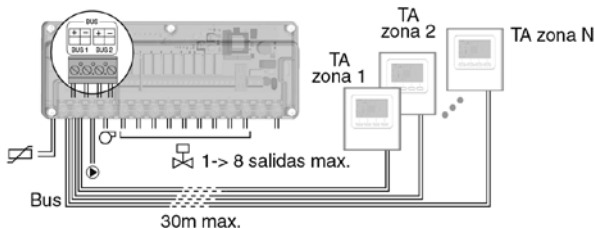

Cabezal electro-térmico
Normalmente Cerrado
Con micro-interruptor.

	24 V DC	230 V AC
Referencia	7692552	193200040
Precio	88 €	46,10 €

Receptor inalámbrico
SR8Z BR

Referencia	7216917
Precio	77 €

Ejemplo esquema Sistema de Aerotermia para Suelo Radiante/Refrescante multizona

Regulación estancia por estancia sin programación

Regulación estancia por estancia con programación centralizada

Regulación con programación estancia por estancia

Regulación inalámbrica estancia por estancia con programación centralizada

Hibridación con hilos y radio

Extensión para controlar hasta 16 Zonas