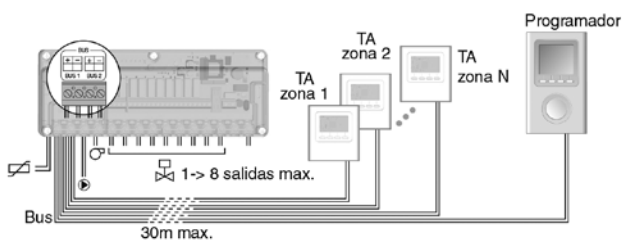

Regulación estancia por estancia con programación centralizada

Regulación inalámbrica estancia por estancia con programación centralizada