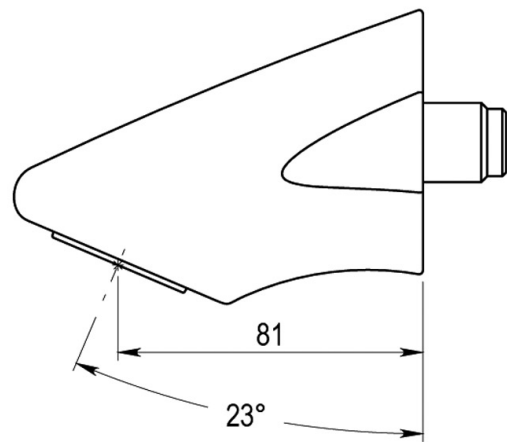

FICHA TÉCNICA

ROCIADOR ANTIVANDÁLICO DUCHA PRESTO ARTE

Rociador antivandálico ducha Presto ARTE para instalación mural.

CARACTERÍSTICAS

- Rociador en latón cromado de fácil instalación.
- Entrada macho 1/2.
- Con regulador automático de caudal a 8 l/min.

MODELO

Ref.: 29405: -

INFORMACIÓN ADICIONAL

- **Accionamiento:** Normal
- **Ahorro de agua:** No
- **Ámbito de uso:** Ducha
- **Certificado:** No
- **Mezcla de agua:** Mezclador
- **Tipo:** Producto
- **Tipo de instalación:** Mural

ACCESORIOS

NORMATIVA

Certificado ISO 9001.
Pruebas dimensionales, estanqueidad e hidráulicas. Cumpliendo con el CTE.
Resistencia a la niebla salina 200 horas, según norma ISO-9227.
Tratamiento exterior: Niquelado y cromado conforme a la norma EN-248.