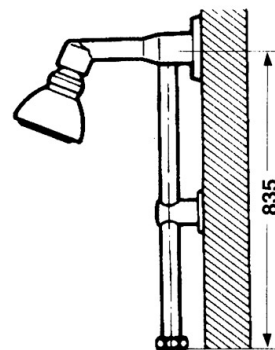

FICHA TÉCNICA

ROCIADOR ORIENTABLE DUCHA CON TUBO PARA PRESTO 65 Y 75

Rociador en latón cromado con tubo curvo para Presto Alpa 80 y Presto Alpa 90 ARTE.

CARACTERÍSTICAS

- Con cuerpo, tubo recto y brida de fijación en latón cromado.
- Entrada tuerca 3/4.
- Peso bruto: 1,745 Kg.

MODELO

Ref.: 29205: -

INFORMACIÓN ADICIONAL

- **Accionamiento:** Normal
- **Ahorro de agua:** No
- **Ámbito de uso:** Ducha
- **Certificado:** No
- **Mezcla de agua:** Agua premezclada
- **Tipo:** Producto
- **Tipo de instalación:** Mural

ACCESORIOS

NORMATIVA

Certificado ISO 9001.
Pruebas dimensionales, estanqueidad e hidráulicas. Cumpliendo con el CTE.
Resistencia a la niebla salina 200 horas, según norma ISO-9227.
Tratamiento exterior: Niquelado y cromado conforme a la norma EN-248.