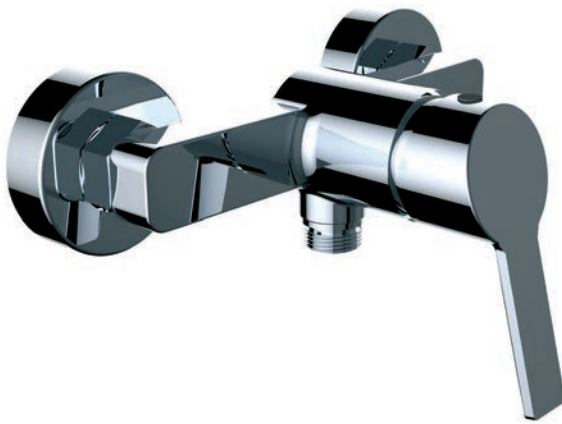

MONOMANDO BAÑO-DUCHA CABEL

NUEVO

- Cartucho cerámico 35 mm
- Conexiones flexibles 3/8"
- Aireador anti-calcáreo
- Acabado cromo

Artículo	Descripción	PVR €
215.270.10.CB	Monomando Bañera CABEL BASE	55,98

2. GRIFERÍA

Artículo	Descripción	PVR €
99675	Monomando lavabo C1 CABEL ONE	39,14

- Cartucho de discos cerámicos Ø35 mm
- Caudal a 3 bar, en mezcla: 12-15 l/min
- db: Nivel acústico conforme norma UNE EN 817
- Conexión: Latiguillos
- Material: Latón según UNE-EN 12,164-12,165
- Recubrimiento: Cromado

Artículo	Descripción	PVR €
61422	Monomando lavabo alto C1 CABEL ONE	46,38

MONOMANDO BIDÉ ONE

- Cartucho de discos cerámicos Ø35 mm
- Caudal a 3 bar, en mezcla: 12-15 l/min
- db: Nivel acústico conforme norma UNE EN 817
- Conexión: Latiguillos
- Material: Latón según UNE-EN 12,164-12,165
- Recubrimiento: Cromado

Artículo	Descripción	PVR €
99676	Monomando bidé C1 CABEL ONE	39,42

2. GRIFERÍA

2.2. GRIFERÍA CABEL ONE

MONOMANDO DUCHA ONE

- Cartucho de discos cerámicos Ø35 mm
- Caudal a 3 bar, en mezcla: 12-15 l/min
- db: Nivel acústico conforme norma UNE EN 817
- Conexión: Excéntricas pared
- Material: Latón según UNE-EN 12,164-12,165
- Recubrimiento: Cromado