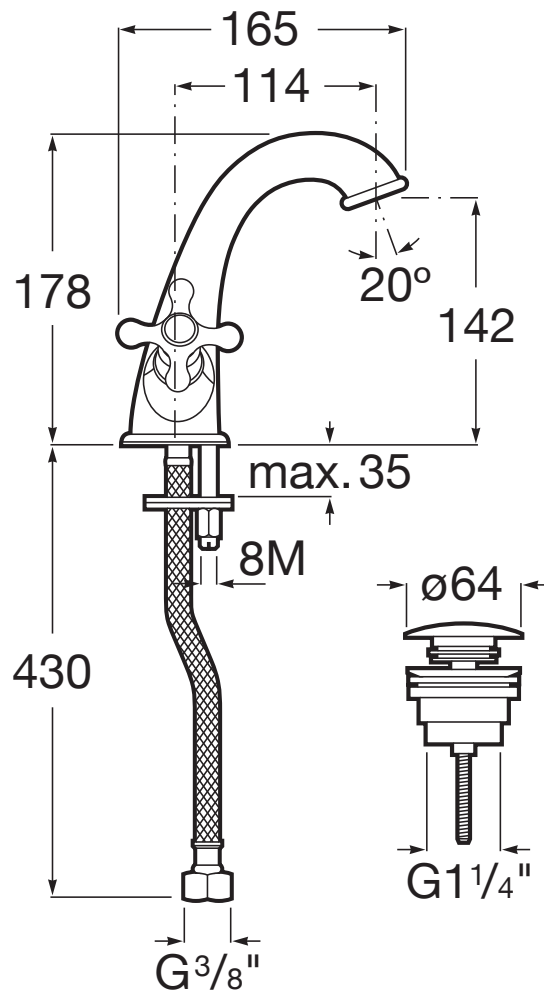

Dibujos técnicos

Carmen es un homenaje a uno de los lavabos más icónicos de Roca en los años 40, que regresa con un marcado carácter vintage para convertirse en una colección de porcelana y mobiliario con las últimas innovaciones en el diseño de espacios de baño.