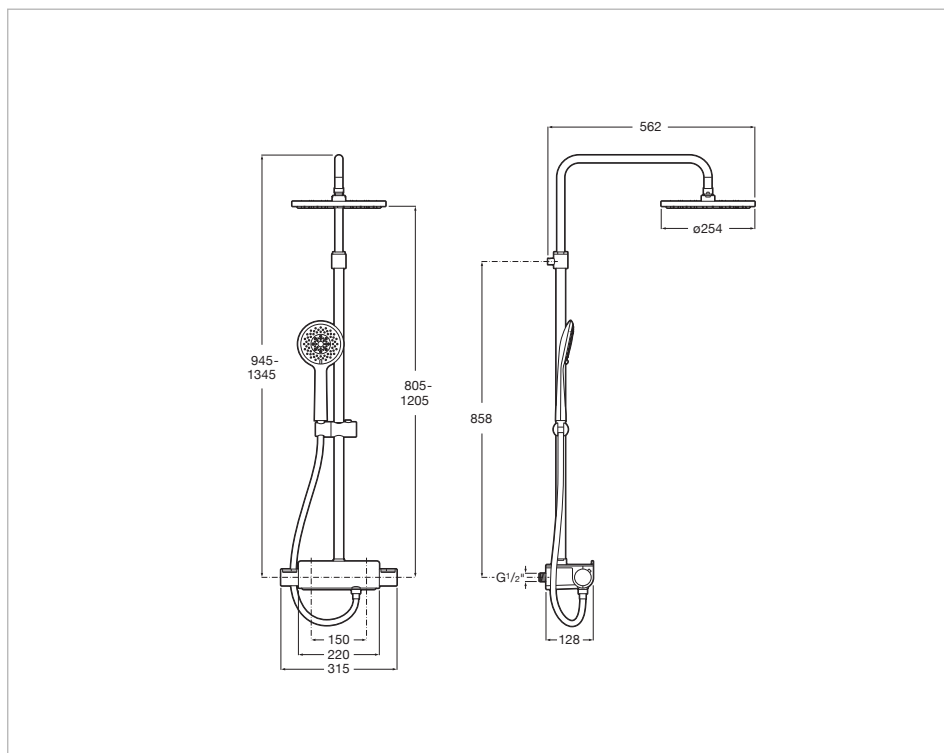

Dibujos técnicos