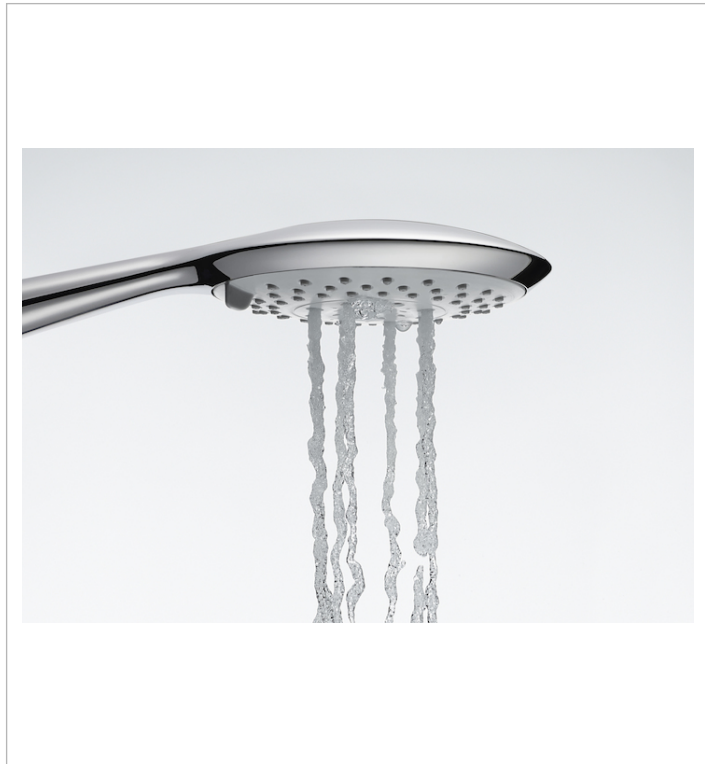

ROUND - Columna de ducha termostática con repisa

ROUND - Columna termostática para ducha con repisa. Incluye rociador de \varnothing 250 mm, ducha de mano de \varnothing 130 mm de 4 funciones, flexible de PVC satinado de 1,75 m y soporte articulado

Acabado: Cromado

Adecuada para: Ducha

Flexible incluido

Forma del rociador: Circular

Grifería: Incluida

Número de salidas de agua: 2

Número de vías del inversor: 2

Repisa

ROUND - Ducha de mano con 4 funciones

Acabado: Cromado

Diámetro (mm): 130

Forma: Circular

Número de funciones: 4

Dibujos técnicos

Mezclador termostático exterior para ducha con repisa

Acabado: Cromado
 Lugar de instalación: Ducha
 Tipo de cartucho: Termostático
 Tipo de instalación: Mural

Mezclador termostático para ducha -de diseño compacto- que incorpora una práctica y elegante repisa de cristal, ideal para colocar los productos de higiene personal.

Dibujos técnicos

Flexible PVC satinado anti-torsión universal de 2 m