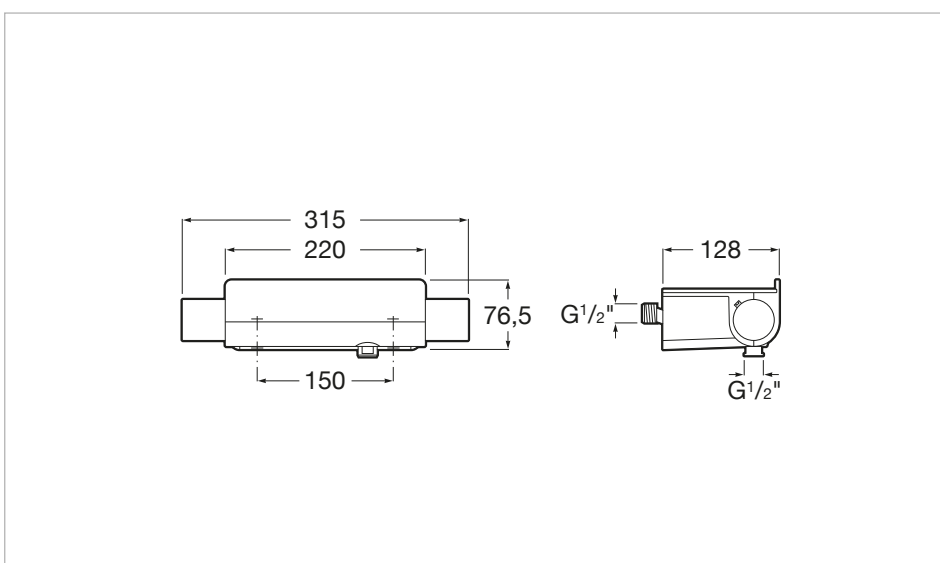

Mezclador termostático exterior para ducha con repisa

Acabado: Cromado
Lugar de instalación: Ducha
Tipo de cartucho: Termostático
Tipo de instalación: Mural

Mezclador termostático para ducha -de diseño compacto- que incorpora una práctica y elegante repisa de cristal, ideal para colocar los productos de higiene personal.

Dibujos técnicos