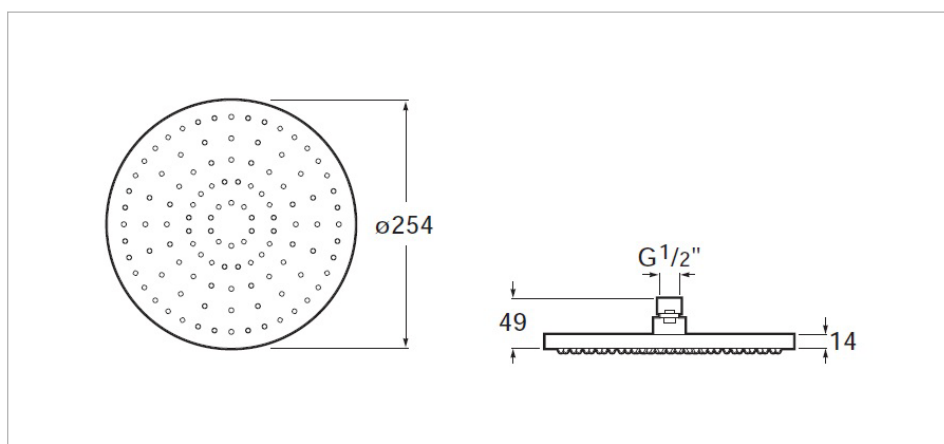

Completa gama de rociadores de ducha para techo o pared. Incorpora el sistema Easyclean para una fácil limpieza de los residuos calcáreos.

Rociador de pared o techo orientable de ABS cromado. No incluye kit soporte a pared / techo

Acabado: Cromado
Diámetro del rociador (mm): 250
Forma del rociador: Circular
Instalación del brazo: A pared, A techo
Kit de soporte (brazo): No incluido
Número de funciones: 1
Número de salidas de agua: 1

Medidas

Longitud: 250 mm.
Anchura: 250 mm.

Opcional

- 5B0150C00 Brazo de pared para rociador de 300 mm
- 5B0250C00 Brazo de pared para rociador de 400 mm
- 5B0350C00 Brazo de pared para rociador de 500 mm
- 5B0450C00 Brazo de techo para rociador de 100 mm
- 5B0550C00 Brazo de techo para rociador de 200 mm
- 5B0650C00 Brazo de techo para rociador de 300 mm

Dibujos técnicos