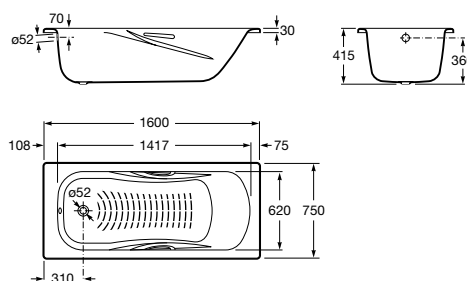

PRINCESS

Bañera de acero rectangular con fondo antideslizante

MEDIDAS

Longitud 1600 mm.

Anchura 750 mm.

Altura 415 mm.

COLORES Y ACABADOS

00 Blanco

PVPR (IVA INCLUIDO)

375,10 €

DIBUJOS TÉCNICOS

CARACTERÍSTICAS

Aislamiento acústico

Altura interior (mm): 415

Anchura interior (mm): 620

Asas incluidas: 2

Capacidad (l): 183

Capacidad (personas): 1

Desagüe: No incluido

Estructura de montaje: Sin estructura

Forma: Rectangular

Instalación pies: Pies opcionales

Longitud interior (mm): 1417

Material: Acero