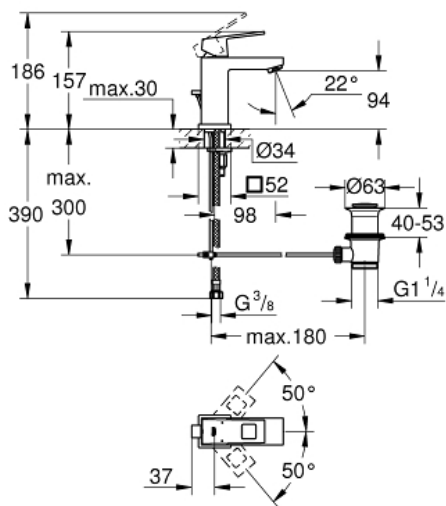

EUROCUBE
 Monomando de lavabo 1/2"
 " Tamaño S
 MODEL # 23127000

Pure Freude
 an Wasser

Product Description:

EUROCUBE

Monomando de lavabo 1/2"

Tamaño S

Standard Specification:

Palanca metálica

GROHE SilkMove Cartucho de discos cerámicos 28 mm

GROHE QuickFix Plus sistema de rápida instalación
 Aireador tipo «Mousseur»

Vaciador automático

Con conexiones flexibles

Color:

□ 23127000 cromo