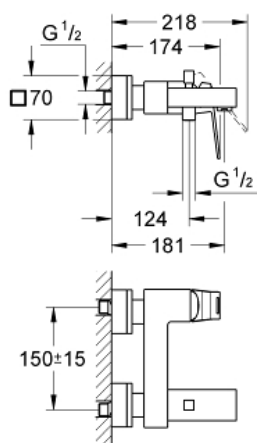

EUROCUBE

Monomando para baño y ducha 1/2"

MODEL # 23140000

Pure Freude
an Wasser

GROHE

Product Description:

EUROCUBE
Monomando para baño
y ducha 1/2"

Standard Specification:

Palanca metálica
GROHE SilkMove Cartucho de
discos cerámicos 46 mm
Limitador ecológico de caudal
Inversor automático: baño/ducha
Aireador tipo «Mousseur»
Válvula anti-retorno en la conexión
de salida de la ducha 1/2"
Racores en S
Limitador de temperatura opcional 46 375