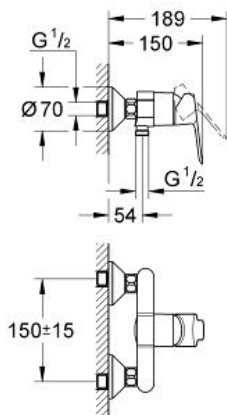

BAUEDGE  
 Monomando de ducha 1/2"  
 MODEL # 23333000

Pure Freude  
 an Wasser

**Product Description:**  
**BAUEDGE**  
**Monomando de ducha 1/2"**

**Standard Specification:**  
 GROHE Cartucho de discos cerámicos Longlife de 46 mm  
 Limitador ecológico de caudal  
 Toma inferior para flexo G 1/2" con  
 válvula anti-retorno incorporada  
 Racores en S  
 Florón metálico  
 Válvula anti-retorno  
 Limitador de temperatura opcional 46 375