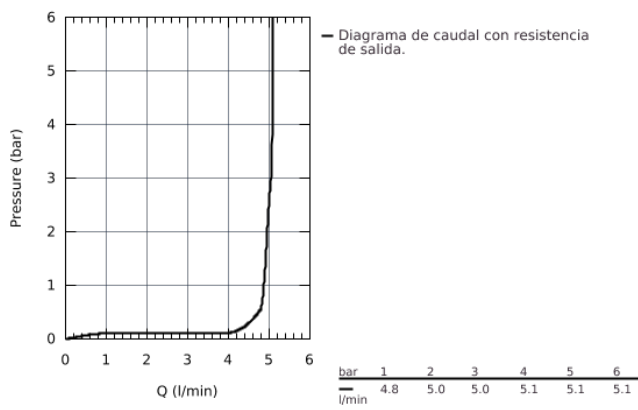

33 188 002 EUROSMArt MONOMANDO DE LAVABO 1/2" TAMAÑO S

DESCRIPCIÓN DEL PRODUCTO

- Palanca metálica
- GROHE SilkMove Cartucho de discos cerámicos de 35 mm
- Limitador ecológico de caudal
- con limitador ecológico de temperatura
- GROHE StarLight acabado cromado
- GROHE EcoJoy mousseur 5,7 l/min
- GROHE FastFixation rápido sistema de instalación
- Cadena deslizable
- Con conexiones flexibles

33 188 002 EUROSMART MONOMANDO DE LAVABO 1/2" TAMAÑO S

33 188 002 **EUROSMART MONOMANDO DE LAVABO 1/2"**
TAMAÑO S

PIEZAS DE REPUESTO

- 1: palanca (Número de pedido 46897000)
 - 2: tapa (Número de pedido 46492000)
 - 3: unión atornillada (Número de pedido 46460000)
 - 4: Cartucho mezclador (Número de pedido 46374000)
 - 5: cadenilla deslizante (Número de pedido 06815000)
 - 6: mousseur (Número de pedido 48159000)
 - 7: unión de contratuerca (Número de pedido 46671000)
 - 8: llave de vaso (Número de pedido 19332000)*
 - 9: Llave de tubo larga (Número de pedido 19017000)*
- *Accesorios especiales