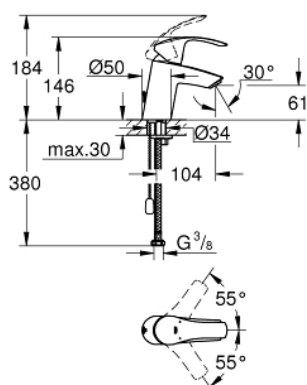

33 188 002 EUROSMArt MONOMANDO DE LAVABO 1/2" TAMAÑO S

DESCRIPCIÓN DEL PRODUCTO

- Palanca metálica
- GROHE SilkMove Cartucho de discos cerámicos de 35 mm
- Limitador ecológico de caudal
- con limitador ecológico de temperatura
- GROHE StarLight acabado cromado
- GROHE EcoJoy mousseur 5,7 l/min
- GROHE FastFixation rápido sistema de instalación
- Cadena deslizable
- Con conexiones flexibles

33 188 002 EUROSMART MONOMANDO DE LAVABO 1/2" TAMAÑO S

33 188 002 **EUROSMART MONOMANDO DE LAVABO 1/2"**
TAMAÑO S

PIEZAS DE REPUESTO

- 1: palanca (Número de pedido 46897000)
 - 2: tapa (Número de pedido 46492000)
 - 3: unión atornillada (Número de pedido 46460000)
 - 4: Cartucho mezclador (Número de pedido 46374000)
 - 5: cadenilla deslizante (Número de pedido 06815000)
 - 6: mousseur (Número de pedido 48159000)
 - 7: unión de contratuerca (Número de pedido 46671000)
 - 8: llave de vaso (Número de pedido 19332000)*
 - 9: Llave de tubo larga (Número de pedido 19017000)*
- *Accesorios especiales