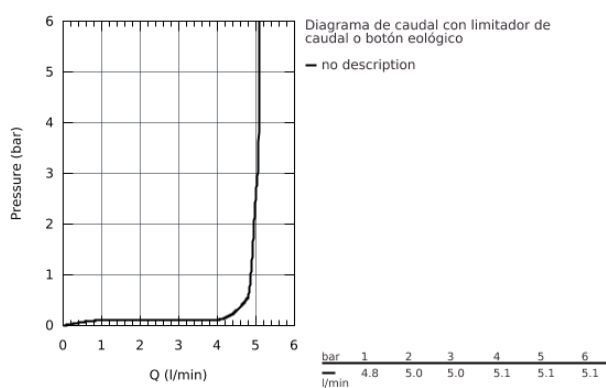

33 188 002 EUROSMArt MONOMANDO DE LAVABO 1/2" TAMAÑO S

DESCRIPCIÓN DEL PRODUCTO

- Palanca metálica
- GROHE SilkMove Cartucho de discos cerámicos de 35 mm
- Limitador ecológico de caudal
- con limitador ecológico de temperatura
- GROHE StarLight acabado cromado
- GROHE EcoJoy mousseur 5,7 l/min
- GROHE FastFixation rápido sistema de instalación
- Cadena deslizable
- Con conexiones flexibles

33 188 002 EUROSMART MONOMANDO DE LAVABO 1/2" TAMAÑO S

33 188 002 **EUROSMART MONOMANDO DE LAVABO 1/2"**
TAMAÑO S

PIEZAS DE REPUESTO

- 1: palanca (Número de pedido 46897000)
 - 2: tapa (Número de pedido 46492000)
 - 3: unión atornillada (Número de pedido 46460000)
 - 4: Cartucho mezclador (Número de pedido 46374000)
 - 5: cadenilla deslizante (Número de pedido 06815000)
 - 6: mousseur (Número de pedido 48159000)
 - 7: unión de contratuerca (Número de pedido 46671000)
 - 8: llave de vaso (Número de pedido 19332000)*
 - 9: Llave de tubo larga (Número de pedido 19017000)*
- *Accesorios especiales