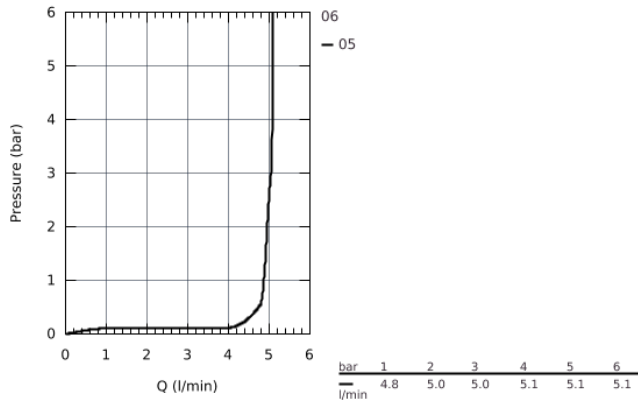

33 188 002 EUROSMArt MONOMANDO DE LAVABO 1/2" TAMAÑO S

DESCRIPCIÓN DEL PRODUCTO

- Palanca metálica
- GROHE SilkMove Cartucho de discos cerámicos de 35 mm
- Limitador ecológico de caudal
- con limitador ecológico de temperatura
- GROHE StarLight acabado cromado
- GROHE EcoJoy mousseur 5,7 l/min
- GROHE FastFixation rápido sistema de instalación
- Cadena deslizable
- Con conexiones flexibles

33 188 002 EUROSMART MONOMANDO DE LAVABO 1/2" TAMAÑO S

33 188 002 **EUROSMART MONOMANDO DE LAVABO 1/2"**
TAMAÑO S

PIEZAS DE REPUESTO

- 1: palanca (Número de pedido 46897000)
 - 2: tapa (Número de pedido 46492000)
 - 3: unión atornillada (Número de pedido 46460000)
 - 4: Cartucho mezclador (Número de pedido 46374000)
 - 5: cadenilla deslizante (Número de pedido 06815000)
 - 6: mousseur (Número de pedido 48159000)
 - 7: unión de contratuerca (Número de pedido 46671000)
 - 8: llave de vaso (Número de pedido 19332000)*
 - 9: Llave de tubo larga (Número de pedido 19017000)*
- *Accesorios especiales