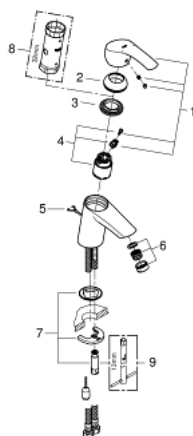

33 188 002 EUROSMArt MONOMANDO DE LAVABO 1/2" TAMAÑO S

DESCRIPCIÓN DEL PRODUCTO

- Palanca metálica
- GROHE SilkMove Cartucho de discos cerámicos de 35 mm
- Limitador ecológico de caudal
- con limitador ecológico de temperatura
- GROHE StarLight acabado cromado
- GROHE EcoJoy mousseur 5,7 l/min
- GROHE FastFixation rápido sistema de instalación
- Cadena deslizable
- Con conexiones flexibles

33 188 002 EUROSMART MONOMANDO DE LAVABO 1/2" TAMAÑO S

33 188 002 **EUROSMART MONOMANDO DE LAVABO 1/2"**
TAMAÑO S

PIEZAS DE REPUESTO

- 1: palanca (Número de pedido 46897000)
 - 2: tapa (Número de pedido 46492000)
 - 3: unión atornillada (Número de pedido 46460000)
 - 4: Cartucho mezclador (Número de pedido 46374000)
 - 5: cadenilla deslizante (Número de pedido 06815000)
 - 6: mousseur (Número de pedido 48159000)
 - 7: unión de contratuerca (Número de pedido 46671000)
 - 8: llave de vaso (Número de pedido 19332000)*
 - 9: Llave de tubo larga (Número de pedido 19017000)*
- *Accesorios especiales