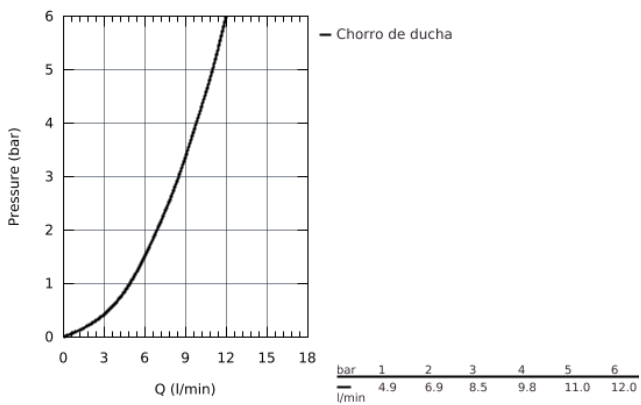

30 305 000 EUROSMART MONOMANDO DE FREGADERO 1/2"

DESCRIPCIÓN DEL PRODUCTO

- Caño bajo
- GROHE StarLight acabado cromado
- GROHE SilkMove Cartucho de discos cerámicos de 35 mm
- Restrictor de caudal
- Con limitador de temperatura integrado
- **Teleducha extraíble con 2 chorros:**
chorro ducha y normal
- **Inversor: chorro laminar/ chorro concentrado Jet SpeedClean**
- **Retorno automático del chorro de agua a chorro laminar**
- **Limitador ecológico de caudal**
- **Caño giratorio de fundición**
- **Radio de giro 88°**
- **GROHE Zero aísla los conductos de agua internos, sin plomo y sin níquel.**
- **Con conexiones flexibles**
- **Sistema de rápida instalación Quickfix**
- **Válvula anti-retorno**

30 305 000 EUROSMART MONOMANDO DE FREGADERO 1/2"

30 305 000 EUROSMART MONOMANDO DE FREGADERO 1/2"

PIEZAS DE REPUESTO

- 1: palanca (Número de pedido 46897000)
- 2: tapa (Número de pedido 46492000)
- 3: anillo roscado (Número de pedido 46815000)
- 4: Cartucho mezclador (Número de pedido 46374000)
- 5: teleducha (Número de pedido 46956000)
- 6: flexo de la teleducha (Número de pedido 48293000)
- 7: enchufe hembra (Número de pedido 46338000)
- 8: unión de contratuerca (Número de pedido 46346000)
- 9: placa estabilizadora (Número de pedido 05334000)
- 10: llave de vaso (Número de pedido 19332000)*