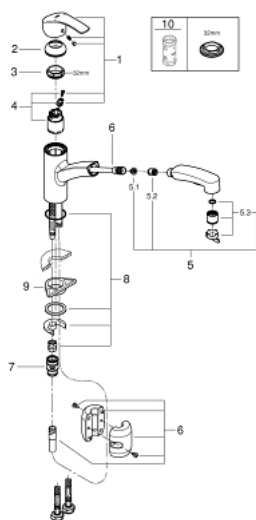

30 305 000 EUROSMART MONOMANDO DE FREGADERO 1/2"

DESCRIPCIÓN DEL PRODUCTO

- Caño bajo
- GROHE StarLight acabado cromado
- GROHE SilkMove Cartucho de discos cerámicos de 35 mm
- Restrictor de caudal
- Con limitador de temperatura integrado
- **Teleducha extraíble con 2 chorros:**
chorro ducha y normal
- **Inversor: chorro laminar/ chorro concentrado Jet SpeedClean**
- **Retorno automático del chorro de agua a chorro laminar**
- **Limitador ecológico de caudal**
- **Caño giratorio de fundición**
- **Radio de giro 88°**
- **GROHE Zero aísla los conductos de agua internos, sin plomo y sin níquel.**
- **Con conexiones flexibles**
- **Sistema de rápida instalación Quickfix**
- **Válvula anti-retorno**

30 305 000 EUROSMART MONOMANDO DE FREGADERO 1/2"

30 305 000 EUROSMART MONOMANDO DE FREGADERO 1/2"

PIEZAS DE REPUESTO

- 1: palanca (Número de pedido 46897000)
- 2: tapa (Número de pedido 46492000)
- 3: anillo roscado (Número de pedido 46815000)
- 4: Cartucho mezclador (Número de pedido 46374000)
- 5: teleducha (Número de pedido 46956000)
- 6: flexo de la teleducha (Número de pedido 48293000)
- 7: enchufe hembra (Número de pedido 46338000)
- 8: unión de contratuerca (Número de pedido 46346000)
- 9: placa estabilizadora (Número de pedido 05334000)
- 10: llave de vaso (Número de pedido 19332000)*