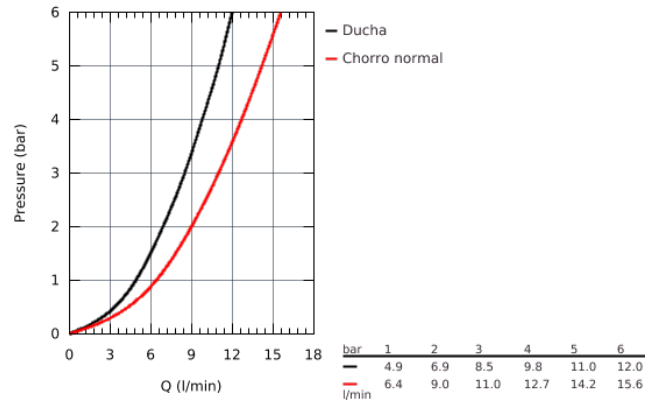

30 305 000 EUROSMART MONOMANDO DE FREGADERO 1/2"

DESCRIPCIÓN DEL PRODUCTO

- Caño bajo
- GROHE StarLight acabado cromado
- GROHE SilkMove Cartucho de discos cerámicos de 35 mm
- Restrictor de caudal
- Con limitador de temperatura integrado
- **Teleducha extraíble con 2 chorros:**
chorro ducha y normal
- **Inversor: chorro laminar/ chorro concentrado Jet SpeedClean**
- **Retorno automático del chorro de agua a chorro laminar**
- **Limitador ecológico de caudal**
- **Caño giratorio de fundición**
- **Radio de giro 88°**
- **GROHE Zero aísla los conductos de agua internos, sin plomo y sin níquel.**
- **Con conexiones flexibles**
- **Sistema de rápida instalación Quickfix**
- **Válvula anti-retorno**

30 305 000 EUROSMART MONOMANDO DE FREGADERO 1/2"

30 305 000 EUROSMART MONOMANDO DE FREGADERO 1/2"

PIEZAS DE REPUESTO

- 1: palanca (Número de pedido 46897000)
- 2: tapa (Número de pedido 46492000)
- 3: anillo roscado (Número de pedido 46815000)
- 4: Cartucho mezclador (Número de pedido 46374000)
- 5: teleducha (Número de pedido 46956000)
- 6: flexo de la teleducha (Número de pedido 48293000)
- 7: enchufe hembra (Número de pedido 46338000)
- 8: unión de contratuerca (Número de pedido 46346000)
- 9: placa estabilizadora (Número de pedido 05334000)
- 10: llave de vaso (Número de pedido 19332000)*