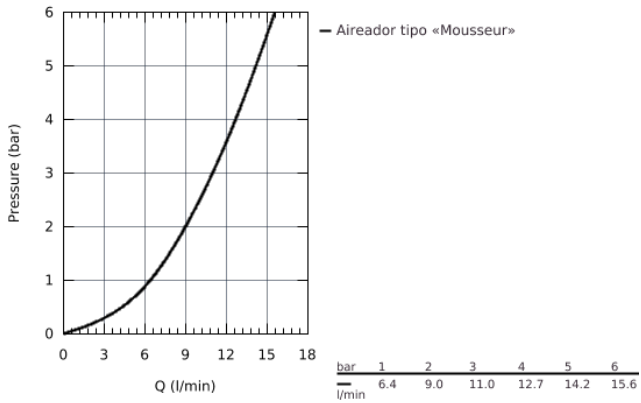

30 305 000 EUROSMART MONOMANDO DE FREGADERO 1/2"