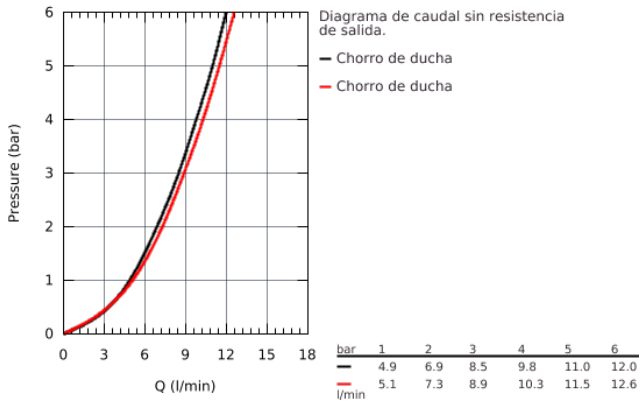

30 305 000 EUROSMART MONOMANDO DE FREGADERO 1/2"

DESCRIPCIÓN DEL PRODUCTO

- Caño bajo
- GROHE StarLight acabado cromado
- GROHE SilkMove Cartucho de discos cerámicos de 35 mm
- Restrictor de caudal
- Con limitador de temperatura integrado
- **Teleducha extraíble con 2 chorros:**
chorro ducha y normal
- **Inversor: chorro laminar/ chorro concentrado Jet SpeedClean**
- **Retorno automático del chorro de agua a chorro laminar**
- **Limitador ecológico de caudal**
- **Caño giratorio de fundición**
- **Radio de giro 88°**
- **GROHE Zero aísla los conductos de agua internos, sin plomo y sin níquel.**
- **Con conexiones flexibles**
- **Sistema de rápida instalación Quickfix**
- **Válvula anti-retorno**

30 305 000 EUROSMART MONOMANDO DE FREGADERO 1/2"

30 305 000 EUROSMART MONOMANDO DE FREGADERO 1/2"

PIEZAS DE REPUESTO

- 1: palanca (Número de pedido 46897000)
- 2: tapa (Número de pedido 46492000)
- 3: anillo roscado (Número de pedido 46815000)
- 4: Cartucho mezclador (Número de pedido 46374000)
- 5: teleducha (Número de pedido 46956000)
- 6: flexo de la teleducha (Número de pedido 48293000)
- 7: enchufe hembra (Número de pedido 46338000)
- 8: unión de contratuerca (Número de pedido 46346000)
- 9: placa estabilizadora (Número de pedido 05334000)
- 10: llave de vaso (Número de pedido 19332000)*