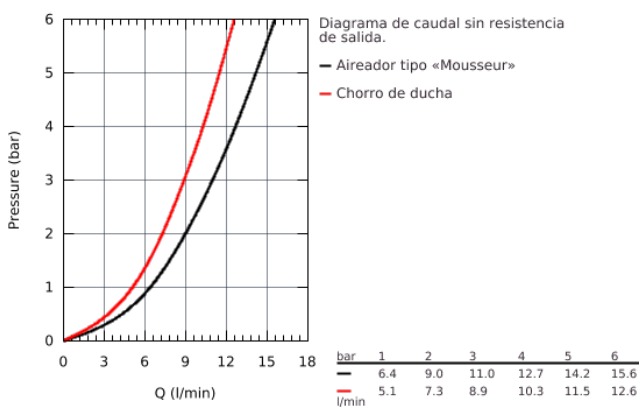

30 305 000 EUROSMART MONOMANDO DE FREGADERO 1/2"

DESCRIPCIÓN DEL PRODUCTO

- Caño bajo
- GROHE StarLight acabado cromado
- GROHE SilkMove Cartucho de discos cerámicos de 35 mm
- Restrictor de caudal
- Con limitador de temperatura integrado
- **Teleducha extraíble con 2 chorros:**
chorro ducha y normal
- **Inversor: chorro laminar/ chorro concentrado Jet SpeedClean**
- **Retorno automático del chorro de agua a chorro laminar**
- **Limitador ecológico de caudal**
- **Caño giratorio de fundición**
- **Radio de giro 88°**
- **GROHE Zero aísla los conductos de agua internos, sin plomo y sin níquel.**
- **Con conexiones flexibles**
- **Sistema de rápida instalación Quickfix**
- **Válvula anti-retorno**