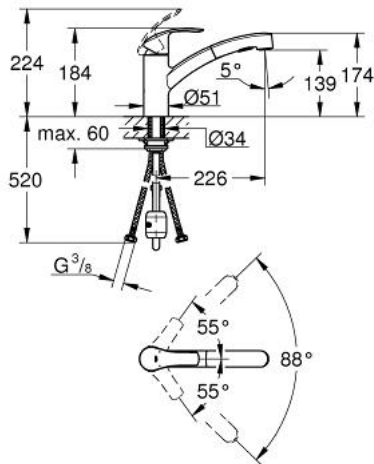

30 305 000 EUROSMART MONOMANDO DE FREGADERO 1/2"

DESCRIPCIÓN DEL PRODUCTO

- Caño bajo
- GROHE StarLight acabado cromado
- GROHE SilkMove Cartucho de discos cerámicos de 35 mm
- Restrictor de caudal
- Con limitador de temperatura integrado
- **Teleducha extraíble con 2 chorros:**
chorro ducha y normal
- **Inversor: chorro laminar/ chorro concentrado Jet SpeedClean**
- **Retorno automático del chorro de agua a chorro laminar**
- **Limitador ecológico de caudal**
- **Caño giratorio de fundición**
- **Radio de giro 88°**
- **GROHE Zero aísla los conductos de agua internos, sin plomo y sin níquel.**
- **Con conexiones flexibles**
- **Sistema de rápida instalación Quickfix**
- **Válvula anti-retorno**

30 305 000 EUROSMART MONOMANDO DE FREGADERO 1/2"

30 305 000 EUROSMART MONOMANDO DE FREGADERO 1/2"

PIEZAS DE REPUESTO

- 1: palanca (Número de pedido 46897000)
- 2: tapa (Número de pedido 46492000)
- 3: anillo roscado (Número de pedido 46815000)
- 4: Cartucho mezclador (Número de pedido 46374000)
- 5: teleducha (Número de pedido 46956000)
- 6: flexo de la teleducha (Número de pedido 48293000)
- 7: enchufe hembra (Número de pedido 46338000)
- 8: unión de contratuerca (Número de pedido 46346000)
- 9: placa estabilizadora (Número de pedido 05334000)
- 10: llave de vaso (Número de pedido 19332000)*