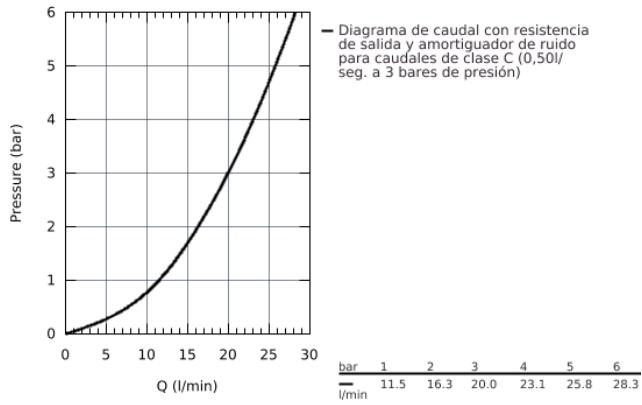

32 168 000 MINTA MONOMANDO DE FREGADERO 1/2"