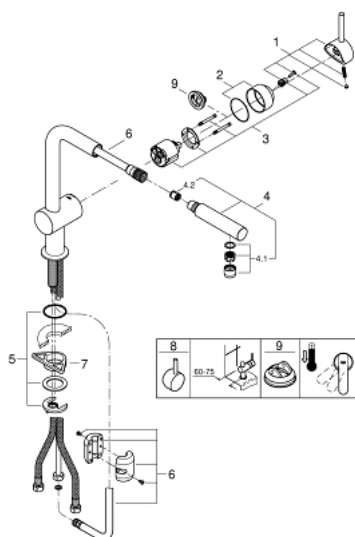

### DESCRIPCIÓN DEL PRODUCTO

- Caño en L
- **GROHE StarLight** acabado cromado
- **GROHE SilkMove** Cartucho de discos cerámicos 46 mm
- **Teleducha extraíble**
- Limitador ecológico de caudal
- Caño tubular giratorio
- Giratorio 360°
- Incorpora válvula anti-retorno
- Válvula anti-retorno
- Con conexiones flexibles
- Sistema de rápida instalación Quickfix

### PIEZAS DE REPUESTO

- 1: palanca (Número de pedido 46015000)
  - 2: tapa (Número de pedido 46025000)
  - 3: Cartucho 46mm discos ceram y limint eco (Número de pedido 46048000)
  - 4: Teleducha y flexo para 31360 (Número de pedido 46858000)
  - 5: unión de contratuerca (Número de pedido 46345000)
  - 6: flexo de la teleducha (Número de pedido 48293000)
  - 7: placa estabilizadora (Número de pedido 05334000)
  - 8: Minta palanca especial + corta (Número de pedido 40684000)\*
  - 9: limitador de temperatura (Número de pedido 46375000)\*
- \*Accesorios especiales