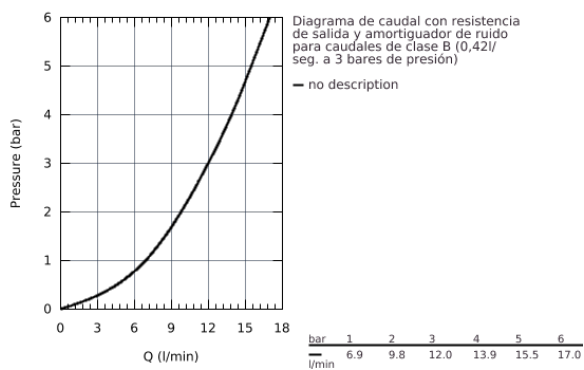

### DESCRIPCIÓN DEL PRODUCTO

- Caño en L
- **GROHE StarLight** acabado cromado
- **GROHE SilkMove** Cartucho de discos cerámicos 46 mm
- **Teleducha extraíble**
- Limitador ecológico de caudal
- Caño tubular giratorio
- Giratorio 360°
- Incorpora válvula anti-retorno
- Válvula anti-retorno
- Con conexiones flexibles
- Sistema de rápida instalación Quickfix