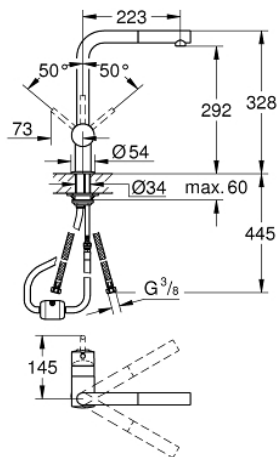

## 32 168 000 MINTA MONOMANDO DE FREGADERO 1/2"

### DESCRIPCIÓN DEL PRODUCTO

- Caño en L
- **GROHE StarLight** acabado cromado
- **GROHE SilkMove** Cartucho de discos cerámicos 46 mm
- **Teleducha extraíble**
- Limitador ecológico de caudal
- Caño tubular giratorio
- Giratorio 360°
- Incorpora válvula anti-retorno
- Válvula anti-retorno
- Con conexiones flexibles
- Sistema de rápida instalación Quickfix

### PIEZAS DE REPUESTO

- 1: palanca (Número de pedido 46015000)
  - 2: tapa (Número de pedido 46025000)
  - 3: Cartucho 46mm discos ceram y limint eco (Número de pedido 46048000)
  - 4: Teleducha y flexo para 31360 (Número de pedido 46858000)
  - 5: unión de contratuerca (Número de pedido 46345000)
  - 6: flexo de la teleducha (Número de pedido 48293000)
  - 7: placa estabilizadora (Número de pedido 05334000)
  - 8: Minta palanca especial + corta (Número de pedido 40684000)\*
  - 9: limitador de temperatura (Número de pedido 46375000)\*
- \*Accesorios especiales