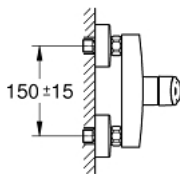

33 555 003 MONOMANDO DE DUCHA 1/2"

DESCRIPCIÓN DEL PRODUCTO

- Montaje mural
- **Palanca metálica**
- **GROHE SilkMove** Cartucho de discos cerámicos de 35 mm
- Limitador ecológico de caudal
- con limitador ecológico de temperatura
- **GROHE StarLight** acabado cromado
- Toma inferior para flexo G 1/2" con válvula anti-retorno incorporada
- Racores en S
- Florones metálicos
- Válvula anti-retorno
- **Edición Profesional**