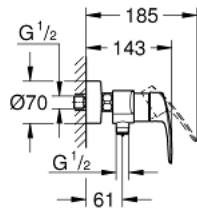

33 555 003 MONOMANDO DE DUCHA 1/2"

DESCRIPCIÓN DEL PRODUCTO

- Montaje mural
- **Palanca metálica**
- **GROHE SilkMove** Cartucho de discos cerámicos de 35 mm
- Limitador ecológico de caudal
- con limitador ecológico de temperatura
- **GROHE StarLight** acabado cromado
- Toma inferior para flexo G 1/2" con válvula anti-retorno incorporada
- Racores en S
- Florones metálicos
- Válvula anti-retorno
- **Edición Profesional**