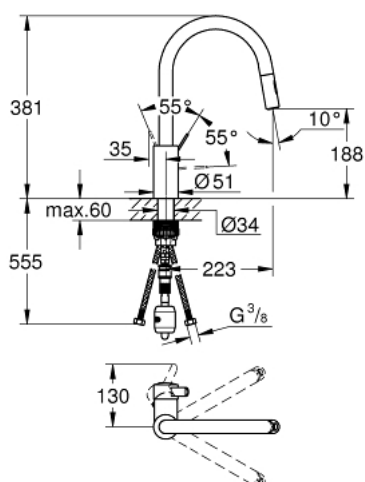

31 481 001 EUROSMART COSMOPOLITAN MONOMANDO DE FREGADERO 1/2"

DESCRIPCIÓN DEL PRODUCTO

- Caño alto
- **GROHE StarLight** acabado cromado
- **GROHE SilkMove** Cartucho de discos cerámicos de 35 mm
- **GROHE EasyDock** garantiza un suave retorno del flexo a la posición inicial
- **GROHE Zero** aísla los conductos de agua internos, sin plomo y sin níquel.
- **Caño extraíble con doble chorro**
- Inversor: chorro laminar/ chorro concentrado Jet SpeedClean
- Limitador ecológico de caudal
- Caño tubular giratorio
- Giratorio 360°
- Válvula anti-retorno
- Con conexiones flexibles
- **GROHE FastFixation** rápido sistema de instalación

31 481 001 EUROSMART COSMOPOLITAN MONOMANDO DE FREGADERO 1/2"

PIEZAS DE REPUESTO

- 1: palanca (Número de pedido 46683000)
- 2: Cartucho mezclador (Número de pedido 46374000)
- 3: flexo de la teleducha (Número de pedido 48293000)
- 4: teleducha (Número de pedido 48416000)
- 5: unión de contratuerca (Número de pedido 48384000)
- 6: placa estabilizadora (Número de pedido 05334000)
- 7: enchufe hembra (Número de pedido 46338000)
- 8: llave de vaso (Número de pedido 19332000)*