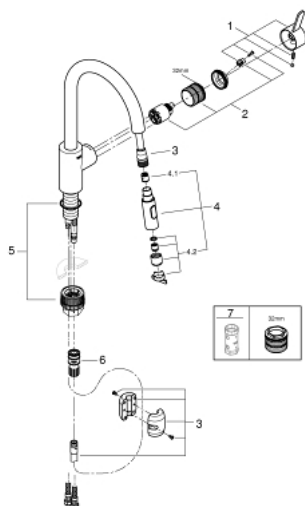

31 481 001 EUROSMART COSMOPOLITAN MONOMANDO DE FREGADERO 1/2"

DESCRIPCIÓN DEL PRODUCTO

- Caño alto
- **GROHE StarLight** acabado cromado
- **GROHE SilkMove** Cartucho de discos cerámicos de 35 mm
- **GROHE EasyDock** garantiza un suave retorno del flexo a la posición inicial
- **GROHE Zero** aísla los conductos de agua internos, sin plomo y sin níquel.
- **Caño extraíble con doble chorro**
- Inversor: chorro laminar/ chorro concentrado Jet SpeedClean
- Limitador ecológico de caudal
- Caño tubular giratorio
- Giratorio 360°
- Válvula anti-retorno
- Con conexiones flexibles
- **GROHE FastFixation** rápido sistema de instalación

31 481 001 EUROSMART COSMOPOLITAN MONOMANDO DE FREGADERO 1/2"

PIEZAS DE REPUESTO

- 1: palanca (Número de pedido 46683000)
- 2: Cartucho mezclador (Número de pedido 46374000)
- 3: flexo de la teleducha (Número de pedido 48293000)
- 4: teleducha (Número de pedido 48416000)
- 5: unión de contratuerca (Número de pedido 48384000)
- 6: placa estabilizadora (Número de pedido 05334000)
- 7: enchufe hembra (Número de pedido 46338000)
- 8: llave de vaso (Número de pedido 19332000)*