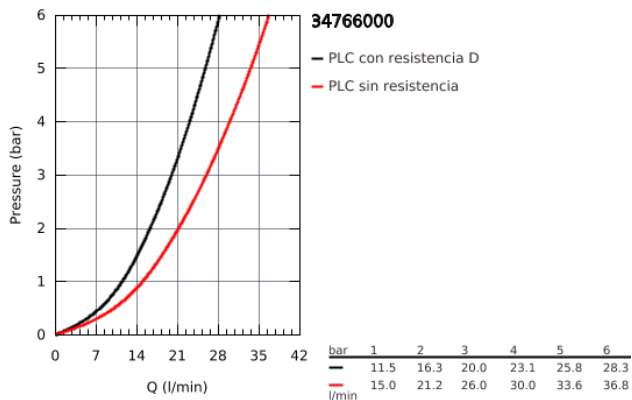

34 766 000 TERMOSTATO PARA BAÑO Y DUCHA 1/2"

DESCRIPCIÓN DEL PRODUCTO

- GROHE StarLight acabado cromado
- Mandos ergonómicos con tecnología GROHE MetalGrip
- GROHE SafeStop Tope de seguridad a 38°C
- GROHE SafeStop Plus limitador de temperatura opcional a 43°C incluido
- GROHE TurboStat Cartucho compacto con termoelemento de cera
- Llave incorporada
- Inversor automático: baño/ducha
- Mando graduado con GROHE EcoButton, limitador ecológico de caudal
- Montura cerámica 1/2", 180°
- Toma inferior para flexo G 1/2"
- Aireador tipo «Mousseur»
- Válvulas anti-retorno
- Filtros colectores de suciedad
- Racores en S
- Rosetón metálico
- Tecnología GROHE EcoJoy ahorro de agua con el máximo bienestar

34 766 000 TERMOSTATO PARA BAÑO Y DUCHA 1/2"

PIEZAS DE REPUESTO

- 1: Volante Adria Hit (Número de pedido 47984000)
 - 1.1: Tapa (Número de pedido 6458500M)
 - 2: Anillo de fijación (Número de pedido 47743000)
 - 3: Termoelemento de 1/2" (Número de pedido 47439000)
 - 4: Montura cerámica 1/2" (Número de pedido 45346000)
 - 4.1: Junta tórica (Número de pedido 0392400M)
 - 5: Válvula antiretorno (Número de pedido 47189000)
 - 5.1: Filtro colector de suciedad (Número de pedido 0726400M)
 - 5.2: Válvula antiretorno (Número de pedido 08565000)
 - 5.3: Junta tórica (Número de pedido 0305500M)
 - 6: Racor en S (Número de pedido 12662000)
 - 7: Mando del inversor (Número de pedido 65648000)
 - 8: Inversor para monomandos
baño ducha (Número de pedido 65655000)
 - 9: Mousseur completo (Número de pedido 13926000)
 - 10: Válvula antiretorno (Número de pedido 08565000)
 - 11: Juego de 2 prolongaciones
para racores
Longitud: 20 mm. (Número de pedido 0713000M)*
 - 12: Cartucho GROHE TurboStat 1/2" (Número de pedido 47175000)*
 - 13: Llave para tuercas 3/4" (Número de pedido 19377000)*
 - 14: Llave para desmontaje (Número de pedido 19332000)*
- *Accesorios especiales