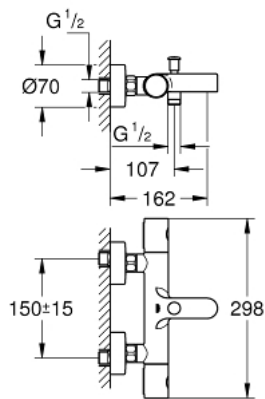

34 766 000 TERMOSTATO PARA BAÑO Y DUCHA 1/2"

DESCRIPCIÓN DEL PRODUCTO

- GROHE StarLight acabado cromado
- Mandos ergonómicos con tecnología GROHE MetalGrip
- GROHE SafeStop Tope de seguridad a 38°C
- GROHE SafeStop Plus limitador de temperatura opcional a 43°C incluido
- GROHE TurboStat Cartucho compacto con termoelemento de cera
- Llave incorporada
- Inversor automático: baño/ducha
- Mando graduado con GROHE EcoButton, limitador ecológico de caudal
- Montura cerámica 1/2", 180°
- Toma inferior para flexo G 1/2"
- Aireador tipo «Mousseur»
- Válvulas anti-retorno
- Filtros colectores de suciedad
- Racores en S
- Rosetón metálico
- Tecnología GROHE EcoJoy ahorro de agua con el máximo bienestar

34 766 000 TERMOSTATO PARA BAÑO Y DUCHA 1/2"

PIEZAS DE REPUESTO

- 1: Volante Adria Hit (Número de pedido 47984000)
 - 1.1: Tapa (Número de pedido 6458500M)
 - 2: Anillo de fijación (Número de pedido 47743000)
 - 3: Termoelemento de 1/2" (Número de pedido 47439000)
 - 4: Montura cerámica 1/2" (Número de pedido 45346000)
 - 4.1: Junta tórica (Número de pedido 0392400M)
 - 5: Válvula antiretorno (Número de pedido 47189000)
 - 5.1: Filtro colector de suciedad (Número de pedido 0726400M)
 - 5.2: Válvula antiretorno (Número de pedido 08565000)
 - 5.3: Junta tórica (Número de pedido 0305500M)
 - 6: Racor en S (Número de pedido 12662000)
 - 7: Mando del inversor (Número de pedido 65648000)
 - 8: Inversor para monomandos
baño ducha (Número de pedido 65655000)
 - 9: Mousseur completo (Número de pedido 13926000)
 - 10: Válvula antiretorno (Número de pedido 08565000)
 - 11: Juego de 2 prolongaciones
para racores
Longitud: 20 mm. (Número de pedido 0713000M)*
 - 12: Cartucho GROHE TurboStat 1/2" (Número de pedido 47175000)*
 - 13: Llave para tuercas 3/4" (Número de pedido 19377000)*
 - 14: Llave para desmontaje (Número de pedido 19332000)*
- *Accesorios especiales