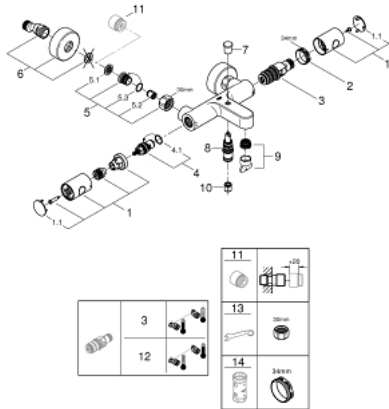

34 766 000 TERMOSTATO PARA BAÑO Y DUCHA 1/2"

DESCRIPCIÓN DEL PRODUCTO

- GROHE StarLight acabado cromado
- Mandos ergonómicos con tecnología GROHE MetalGrip
- GROHE SafeStop Tope de seguridad a 38°C
- GROHE SafeStop Plus limitador de temperatura opcional a 43°C incluido
- GROHE TurboStat Cartucho compacto con termoelemento de cera
- Llave incorporada
- Inversor automático: baño/ducha
- Mando graduado con GROHE EcoButton, limitador ecológico de caudal
- Montura cerámica 1/2", 180°
- Toma inferior para flexo G 1/2"
- Aireador tipo «Mousseur»
- Válvulas anti-retorno
- Filtros colectores de suciedad
- Racores en S
- Rosetón metálico
- Tecnología GROHE EcoJoy ahorro de agua con el máximo bienestar

34 766 000 TERMOSTATO PARA BAÑO Y DUCHA 1/2"

PIEZAS DE REPUESTO

- 1: Volante Adria Hit (Número de pedido 47984000)
 - 1.1: Tapa (Número de pedido 6458500M)
 - 2: Anillo de fijación (Número de pedido 47743000)
 - 3: Termoelemento de 1/2" (Número de pedido 47439000)
 - 4: Montura cerámica 1/2" (Número de pedido 45346000)
 - 4.1: Junta tórica (Número de pedido 0392400M)
 - 5: Válvula antiretorno (Número de pedido 47189000)
 - 5.1: Filtro colector de suciedad (Número de pedido 0726400M)
 - 5.2: Válvula antiretorno (Número de pedido 08565000)
 - 5.3: Junta tórica (Número de pedido 0305500M)
 - 6: Racor en S (Número de pedido 12662000)
 - 7: Mando del inversor (Número de pedido 65648000)
 - 8: Inversor para monomandos
baño ducha (Número de pedido 65655000)
 - 9: Mousseur completo (Número de pedido 13926000)
 - 10: Válvula antiretorno (Número de pedido 08565000)
 - 11: Juego de 2 prolongaciones
para racores
Longitud: 20 mm. (Número de pedido 0713000M)*
 - 12: Cartucho GROHE TurboStat 1/2" (Número de pedido 47175000)*
 - 13: Llave para tuercas 3/4" (Número de pedido 19377000)*
 - 14: Llave para desmontaje (Número de pedido 19332000)*
- *Accesorios especiales