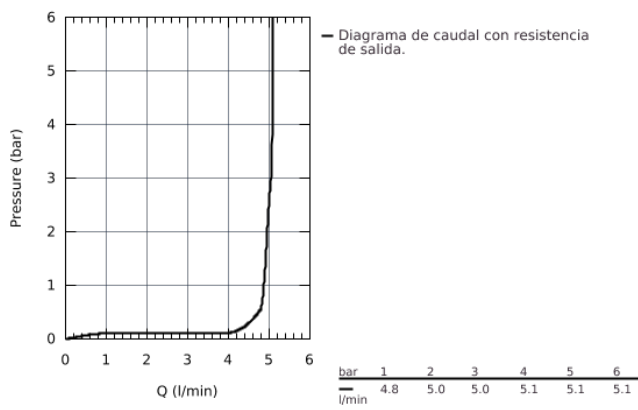

32 927 002 EUROSMART MONOMANDO DE BIDÉ 1/2" TAMAÑO S

32 927 002 **EUROSMART MONOMANDO DE BIDÉ 1/2"**
TAMAÑO S

PIEZAS DE REPUESTO

- 1: palanca (Número de pedido 46897000)
 - 2: tapa (Número de pedido 46492000)
 - 3: unión atornillada (Número de pedido 46460000)
 - 4: Cartucho mezclador (Número de pedido 46374000)
 - 5: cadenilla deslizante (Número de pedido 06815000)
 - 6: mousseur (Número de pedido 48159000)
 - 7: unión de contratuerca (Número de pedido 46671000)
 - 8: llave de vaso (Número de pedido 19332000)*
 - 9: Llave de tubo larga (Número de pedido 19017000)*
- *Accesorios especiales