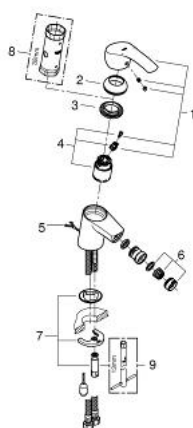

32 927 002 EUROSMART MONOMANDO DE BIDÉ 1/2" TAMAÑO S

32 927 002 **EUROSMART MONOMANDO DE BIDÉ 1/2"**
TAMAÑO S

PIEZAS DE REPUESTO

- 1: palanca (Número de pedido 46897000)
 - 2: tapa (Número de pedido 46492000)
 - 3: unión atornillada (Número de pedido 46460000)
 - 4: Cartucho mezclador (Número de pedido 46374000)
 - 5: cadenilla deslizante (Número de pedido 06815000)
 - 6: mousseur (Número de pedido 48159000)
 - 7: unión de contratuerca (Número de pedido 46671000)
 - 8: llave de vaso (Número de pedido 19332000)*
 - 9: Llave de tubo larga (Número de pedido 19017000)*
- *Accesorios especiales