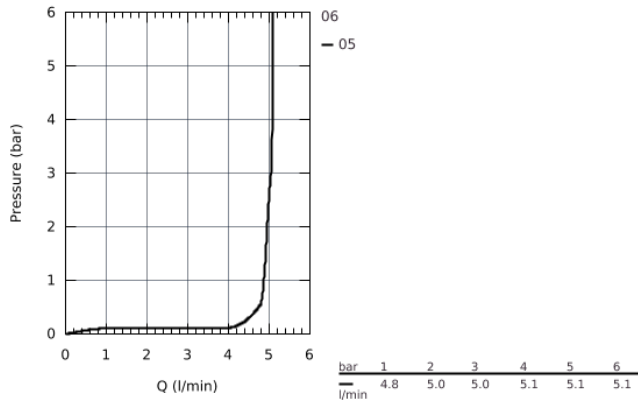

32 927 002 EUROSMART MONOMANDO DE BIDÉ 1/2" TAMAÑO S

32 927 002 **EUROSMART MONOMANDO DE BIDÉ 1/2"**
TAMAÑO S

PIEZAS DE REPUESTO

- 1: palanca (Número de pedido 46897000)
 - 2: tapa (Número de pedido 46492000)
 - 3: unión atornillada (Número de pedido 46460000)
 - 4: Cartucho mezclador (Número de pedido 46374000)
 - 5: cadenilla deslizante (Número de pedido 06815000)
 - 6: mousseur (Número de pedido 48159000)
 - 7: unión de contratuerca (Número de pedido 46671000)
 - 8: llave de vaso (Número de pedido 19332000)*
 - 9: Llave de tubo larga (Número de pedido 19017000)*
- *Accesorios especiales