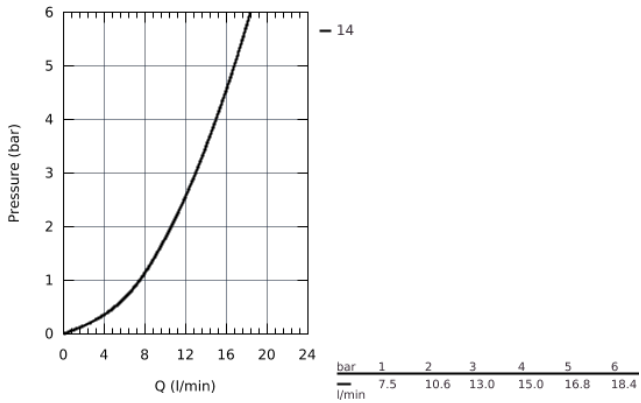

32 488 000 MINTA MONOMANDO DE FREGADERO 1/2"