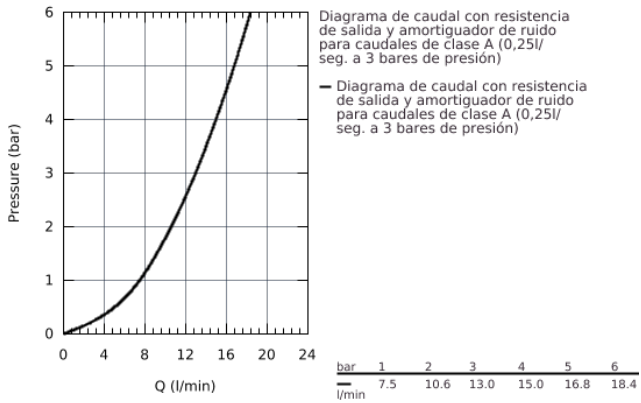

32 488 000 MINTA MONOMANDO DE FREGADERO 1/2"