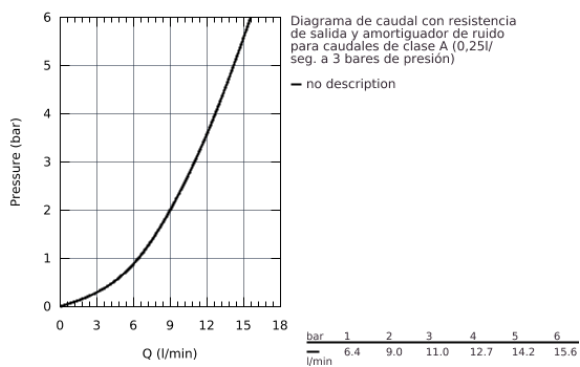

### DESCRIPCIÓN DEL PRODUCTO

- Caño en U
- **GROHE StarLight** acabado cromado
- **GROHE SilkMove** Cartucho de discos cerámicos 46 mm
- Limitador ecológico de caudal
- Ángulo de giro seleccionable: 0° / 150° / 360°
- Caño tubular giratorio
- Con conexiones flexibles
- Sistema de rápida instalación Quickfix