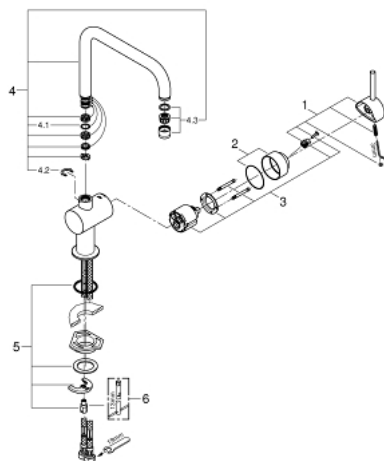

### DESCRIPCIÓN DEL PRODUCTO

- Caño en U
- **GROHE StarLight** acabado cromado
- **GROHE SilkMove** Cartucho de discos cerámicos 46 mm
- Limitador ecológico de caudal
- Ángulo de giro seleccionable: 0° / 150° / 360°
- Caño tubular giratorio
- Con conexiones flexibles
- Sistema de rápida instalación Quickfix

### PIEZAS DE REPUESTO

- 1: palanca (Número de pedido 46015000)
- 2: tapa (Número de pedido 46025000)
- 3: Cartucho 46mm discos ceram y limint eco (Número de pedido 46048000)
- 4: caño (Número de pedido 13096000)
- 5: unión atornillada (Número de pedido 46249000)
- 6: Llave de tubo larga (Número de pedido 19017000)\*