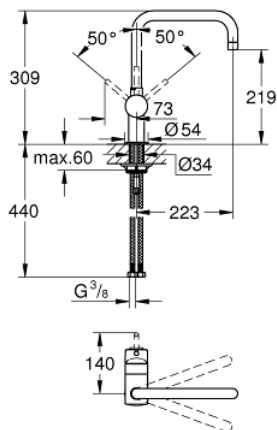

## 32 488 000 MINTA MONOMANDO DE FREGADERO 1/2"

### DESCRIPCIÓN DEL PRODUCTO

- Caño en U
- **GROHE StarLight** acabado cromado
- **GROHE SilkMove** Cartucho de discos cerámicos 46 mm
- Limitador ecológico de caudal
- Ángulo de giro seleccionable: 0° / 150° / 360°
- Caño tubular giratorio
- Con conexiones flexibles
- Sistema de rápida instalación Quickfix

### PIEZAS DE REPUESTO

- 1: palanca (Número de pedido 46015000)
- 2: tapa (Número de pedido 46025000)
- 3: Cartucho 46mm discos ceram y limint eco (Número de pedido 46048000)
- 4: caño (Número de pedido 13096000)
- 5: unión atornillada (Número de pedido 46249000)
- 6: Llave de tubo larga (Número de pedido 19017000)\*