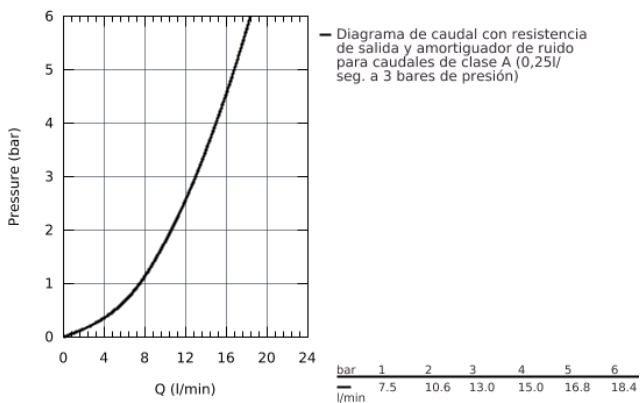

32 488 000 MINTA MONOMANDO DE FREGADERO 1/2"