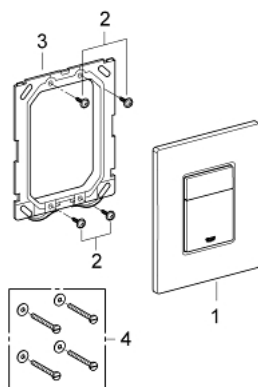

### DESCRIPCIÓN DEL PRODUCTO

- Dual Flush
- Accionamiento neumático
- Instalación vertical y horizontal
- 156 x 197 mm
- de ABS
- GROHE StarLight acabado cromado
- Para combinar con cisternas GD2 de Rapid SL y Uniset
- Para usar con bastidor Rapid SLX pedir el patrón de montaje 66 791 000 (se venden por separado)

### PIEZAS DE REPUESTO

1: Placa de cobertura + pulsador (Número de pedido 42371000)

2: Tornillo (Número de pedido 6636200M)

3: Marco escudo (Número de pedido 43207000)

4: Set de fijación (Número de pedido 4308500M)\*