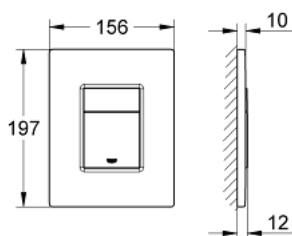

### DESCRIPCIÓN DEL PRODUCTO

- Dual Flush
- Accionamiento neumático
- Instalación vertical y horizontal
- 156 x 197 mm
- de ABS
- GROHE StarLight acabado cromado
- Para combinar con cisternas GD2 de Rapid SL y Uniset
- Para usar con bastidor Rapid SLX pedir el patrón de montaje 66 791 000 (se venden por separado)