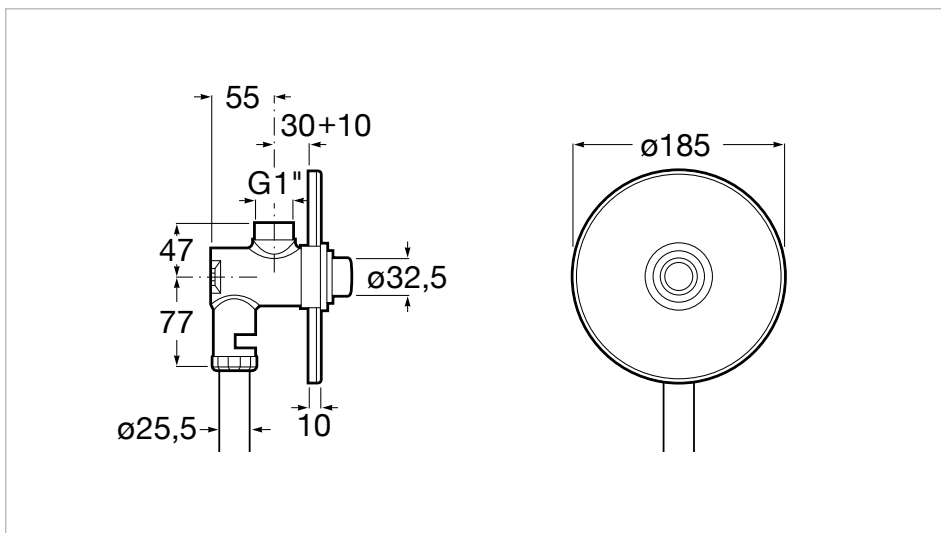

**AQUALINE - Fluxor empotrable para inodoro de descarga simple 6L**

Lugar de instalación: Inodoro  
 Tecnología temporizada  
 Tipo de instalación: Empotrada

**Dibujos técnicos**

Esta colección es una propuesta de diseño que se integra perfectamente en el espacio pensando en los principios de ahorro, sostenibilidad e integración sobre los que se concibe tecnológicamente cada pieza.