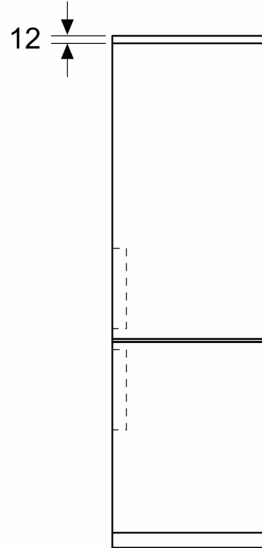

Dimensiones en mm