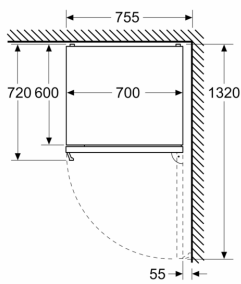

**Serie 6, Frigorífico combinado de libre instalación, 203 x 70 cm, Acero antihuellas KGN49AICT**

Dimensiones en mm

Dimensiones en mm

Dimensiones en mm

Dimensiones en mm