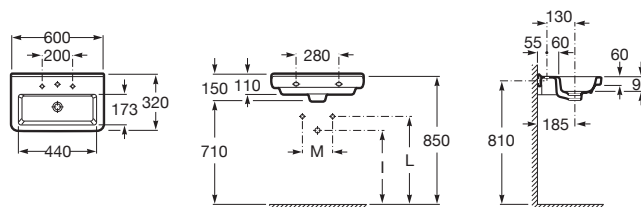

Dibujos técnicos

Aplicación	I (Sifón)	L	M
WH	530 Totem / Minimal	610	150
Pedestal	570	640	150
WB-SPed	570 Botella	640	80
WB-SPed S			150/80