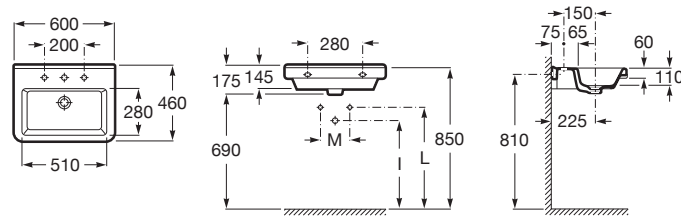

Dibujos técnicos

	I (Siphon)	L	M
Mural	530 Totem/Minimal	610	150
Pedestal	570	640	150
Semi-pedestal	570 bottle	640	80
Semi-pedestal S			150/80