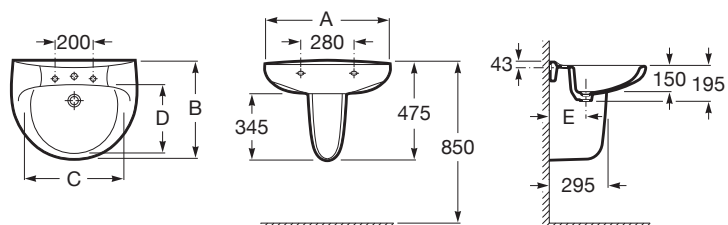

## Medidas

Longitud: 650 mm.

Anchura: 510 mm.

Altura: 195 mm.

505400900 Click-clack desagüe universal.

Tapón cromado 40 Ø

505401000 Click-clack desagüe universal.

Tapón cromado 65 Ø

505401100 Click-clack desagüe universal.

Tapón cerámico 65 Ø

506401614 Sifón botella de 1 1/4" para lavabo.

Tubo de 250

Dibujos técnicos

A	B	C	D	E
650	510	520	335	205
560	460	450	295	205
520	410	415	255	190