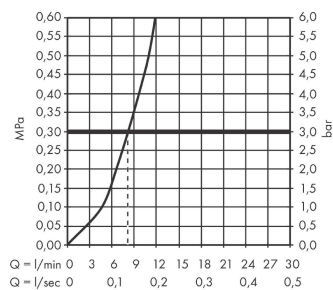

Diagrama de flujo