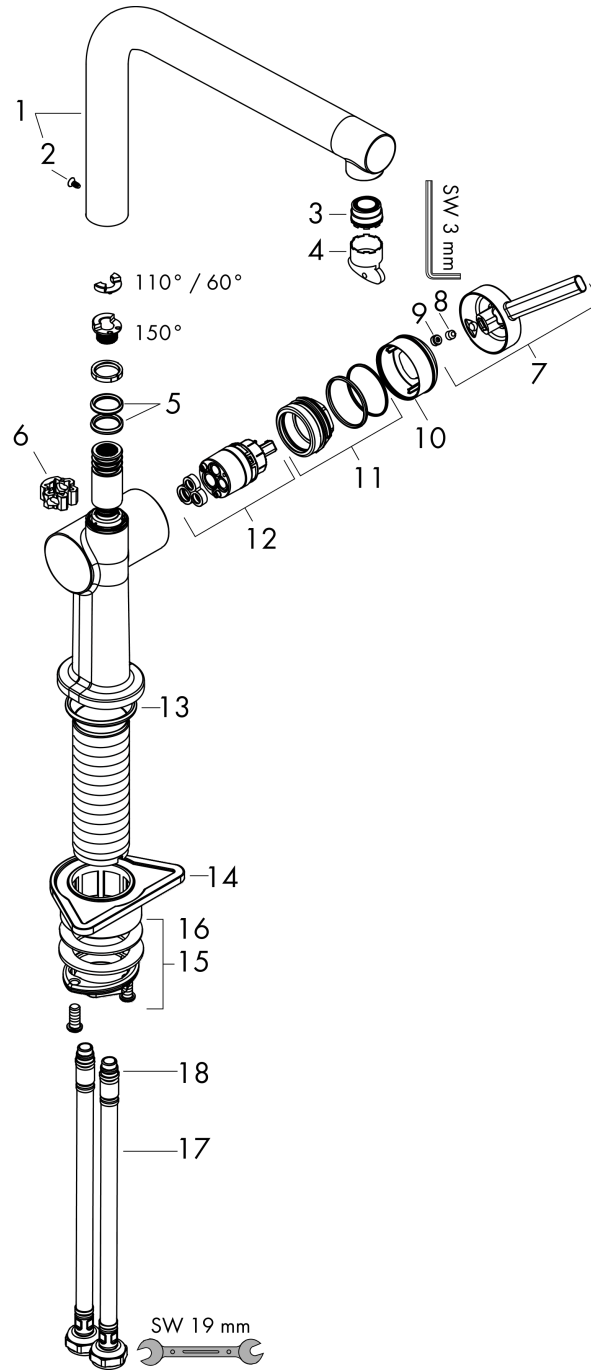

### Dibujo a escala

### Diagrama de flujo

**Talis M54**  
**Mezclador monomando de cocina 270, 1jet**  
 Acabado: **chromo** ref.: **72840000**

Vista despiezada

Año de fabricación: >12/19

**Talis M54****Mezclador monomando de cocina 270, 1jet**Acabado: **cromo** ref.: **72840000****Lista de piezas de recambio**

Año de fabricación: &gt;12/19

Posición	Descripción	ref.	CP	UE
1	Caño completo	93758000	-	1
2	Tornillo	97662000	-	1
3	Difusor	93748000	-	1
4	Llave para desmontar	93750000	-	1
5	Junta toroidal 14x2,5	98189000	-	1
6	Anillo axial	97558000	-	1
7	Mando	93736000	-	1
8	Tornillo manecilla M5x5	98446000	-	1
9	Tapón	93735610	-	1
10	Florón	93737000	-	1
11	Tuerca	93738000	-	1
12	Cartucho	93760000	-	1
13	Junta toroidal 36x3	98052000	-	1
14	Set de fijación	97523000	-	1
15	Set de fijación completo (Ø 34)	95049000	-	1
16	Arandela	97548000	-	1
17	Conexión flexible 900 mm M8x0,75 G3/8	93746000	-	1
18	Junta toroidal 6,6x1,6	93019000	-	1