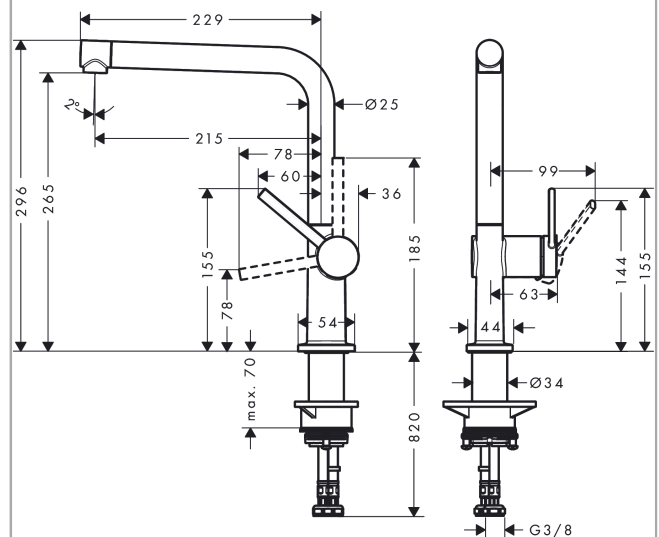

## Talis M54

Mezclador monomando de cocina 270, 1jet

Acabado: **cromo** ref.: **72840000**

#### Características

- ComfortZone 270
- Caño giratorio Ajustable en 4 pasos: 60 °, 110 °, 150 ° o 360 °
- Tipo de chorro: laminar
- Máximo caudal a 3 bar: 8,4 l/min
- Sistema antical QuickClean

### Diagrama de flujo

**Talis M54**  
**Mezclador monomando de cocina 270, 1jet**  
 Acabado: **chromo** ref.: **72840000**

Vista despiezada

Año de fabricación: >12/19

**Talis M54****Mezclador monomando de cocina 270, 1jet**Acabado: **cromo** ref.: **72840000****Lista de piezas de recambio**

Año de fabricación: &gt;12/19

Posición	Descripción	ref.	CP	UE
1	Caño completo	93758000	-	1
2	Tornillo	97662000	-	1
3	Difusor	93748000	-	1
4	Llave para desmontar	93750000	-	1
5	Junta toroidal 14x2,5	98189000	-	1
6	Anillo axial	97558000	-	1
7	Mando	93736000	-	1
8	Tornillo manecilla M5x5	98446000	-	1
9	Tapón	93735610	-	1
10	Florón	93737000	-	1
11	Tuerca	93738000	-	1
12	Cartucho	93760000	-	1
13	Junta toroidal 36x3	98052000	-	1
14	Set de fijación	97523000	-	1
15	Set de fijación completo (Ø 34)	95049000	-	1
16	Arandela	97548000	-	1
17	Conexión flexible 900 mm M8x0,75 G3/8	93746000	-	1
18	Junta toroidal 6,6x1,6	93019000	-	1