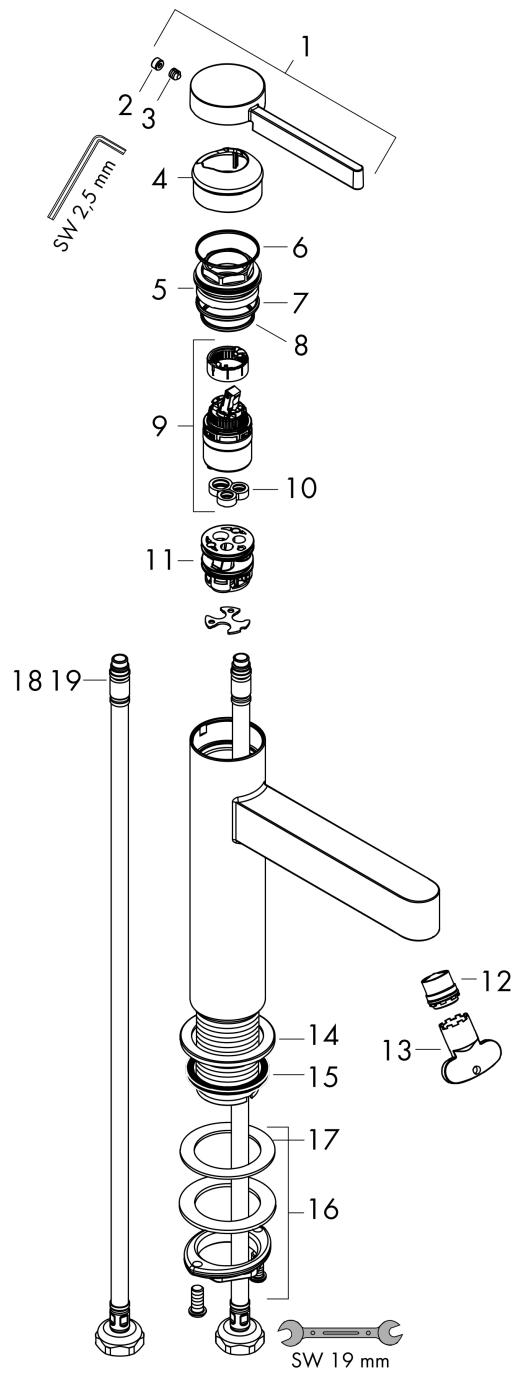

#### Dibujo a escala

#### Diagrama de flujo

**Finoris**

**Mezclador monomando de lavabo 110 con vaciador Push-Open**

Acabado: **Negro mate** ref.: **76023670**

**Vista despiezada**

Año de fabricación: >06/21

**Finoris**

**Mezclador monomando de lavabo 110 con vaciador Push-Open**

Acabado: **Negro mate** ref.: **76023670**

**Lista de piezas de recambio**

Año de fabricación: >06/21

Posición	Descripción	ref.	CP	UE
1	Mando	94266670	-	1
2	Tapón	93735460	-	1
3	Tornillo manecilla M5x5	98446000	-	1
4	Florón	93737670	-	1
5	Tuerca	92926000	-	1
6	Junta toroidal 30x1,5	98433000	-	1
7	Junta toroidal 29x2	98391000	-	1
8	Junta toroidal 25x1,5	98146000	-	1
9	Cartucho	93760000	-	1
10	Junta	93383000	-	1
11	Adaptador cartucho	98866000	-	1
12	Difusor	93973000	-	1
13	Llave de montaje	98987000	-	1
14	Florón	94265670	-	1
15	Junta	98749000	-	1
16	Set de fijación completo (Ø 32)	13961000	-	1
17	Arandela	97548000	-	1
18	Conexión flexible 600 mm M8x0,75 G3/8	96556000	-	1
19	Junta toroidal 6,6x1,6	93019000	-	1
a	Vaciador Push-Open	50100670	-	1
b	Prolongación 35 mm para fijación	13898000	-	1