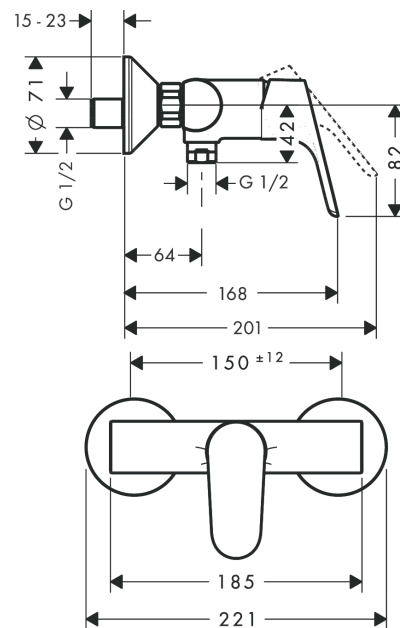

Focus

Mezclador monomando de ducha visto

Acabado: **chromo** ref.: **31960000**

Descripción

Características

- Excéntricas 150 ± 12 mm
- Caudal de teleducha a 3 bar: 15 l/min
- Válvula anti-retorno
- Amortiguador de sonido

Ilustración del producto

Dibujo a escala

Diagrama de flujo