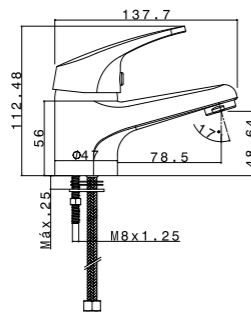

Referencia
Reference