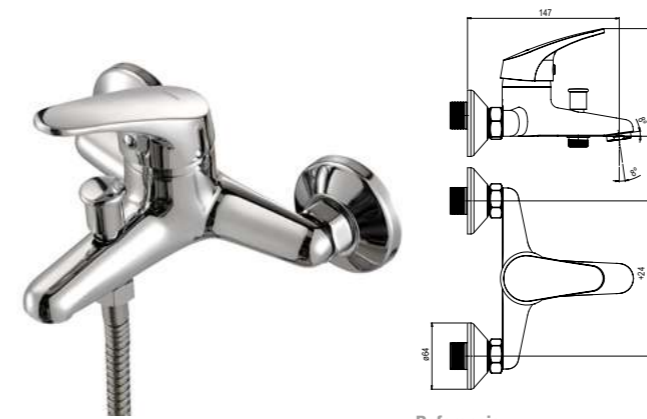

# SNIPE

FUNCIONAL Y EFICIENTE  
*FUNCTIONAL AND EFFICIENT*

Referencia  
Reference

Referencia  
Reference

**Mezclador monomando baño ducha**  
 Cartucho cerámico 40 mm  
 Con equipo de ducha 1 función  
 Aireador anti-calcáreo  
 Flexible metálico 1,70 m doble grapaje  
*Single lever bath shower mixer*  
 40 mm ceramic cartridge  
 With 1 function shower set  
 Anti scale aerator  
 Metal flexible hose 1,70 m with double interlock

**Mezclador monomando ducha**  
 Cartucho cerámico 40 mm  
 Con equipo de ducha 1 función  
 Flexible metálico 1,70 m doble grapaje  
*Single lever shower mixer*  
 40 mm ceramic cartridge  
 With 1 function shower set  
 Metal flexible hose 1,70 m with double interlock

BD.7103001.CH  
(Ø 200 mm)  
BD.710300L.CH  
(Ø 250 mm)  
BD.710300X.CH  
(Ø 300 mm)

**Single lever complete shower column**  
Compatible with any shower mixer  
Diverter ceramic cartridge  
Adjustable height / Integrated diverter  
Adjustable shower holder  
Antiscale shower head with orientable ball joint  
1,50 m double interlock shower hose  
3 function antiscale hand shower