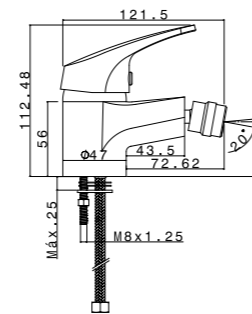

Referencia
Reference

Mezclador monomando lavabo
Cartucho cerámico 40 mm
Conexiones flexibles 3/8" 360 mm certificadas
Aireador anti-calcáreo
Single lever washbasin mixer
Ceramic cartridge 40 mm
Certified flexible 3/8" inlet pipes 360 mm
Anti scale aerator

BD.1111011.CH
BD.1111E11.CH
regulador caudal 6 l/min
flow regulator 6 l/min

BD.1112011.CH
(con desagüe / with
automatic pop up waste)

Mezclador monomando bidé
Cartucho cerámico 40 mm
Conexiones flexibles 3/8" 360 mm certificadas
Aireador anti-calcáreo
Rótula orientable
Single lever bidet mixer
40 mm ceramic cartridge
Certified flexible 3/8" inlet pipes 360 mm
Anti Scale Aerator
Swivel ball joint

BD.1121011.CH
BD.1121E11.CH
regulador caudal 6 l/min
flow regulator 6 l/min

BD.1122011.CH
(con desagüe / with
automatic pop up waste)