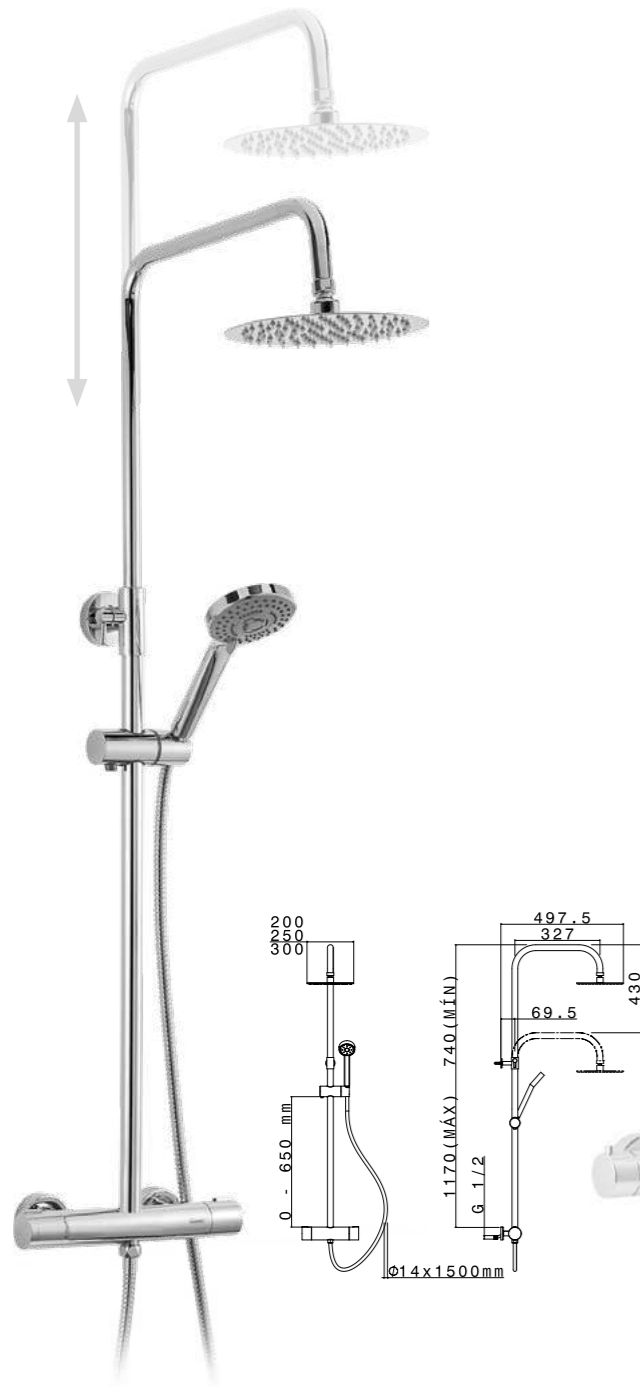

NUCK

Referencia
Reference

Columna de ducha termostática completa
Mezclador termostático con salida superior
Tope de seguridad 38°
Inversor integrado en el termostato
Soporte deslizante ajustable
Rociador anti-calcaéreo inox.
Flexible metálico 1,50 m doble grapaje
Mango de ducha anti-calcaéreo 3 funciones

BD.7102T23.CH
(Ø 200 mm)
BD.7102T2L.CH
(Ø 250 mm)
BD.7102T2X.CH
(Ø 300 mm)

Thermostatic complete shower column
Thermostatic mixer with upper outlet
Security stop 38°
Integrated diverter in the thermostatic mixer
Adjustable shower holder
Antiscale shower head
1,50 m double interlock shower hose
3 functions antiscale hand shower