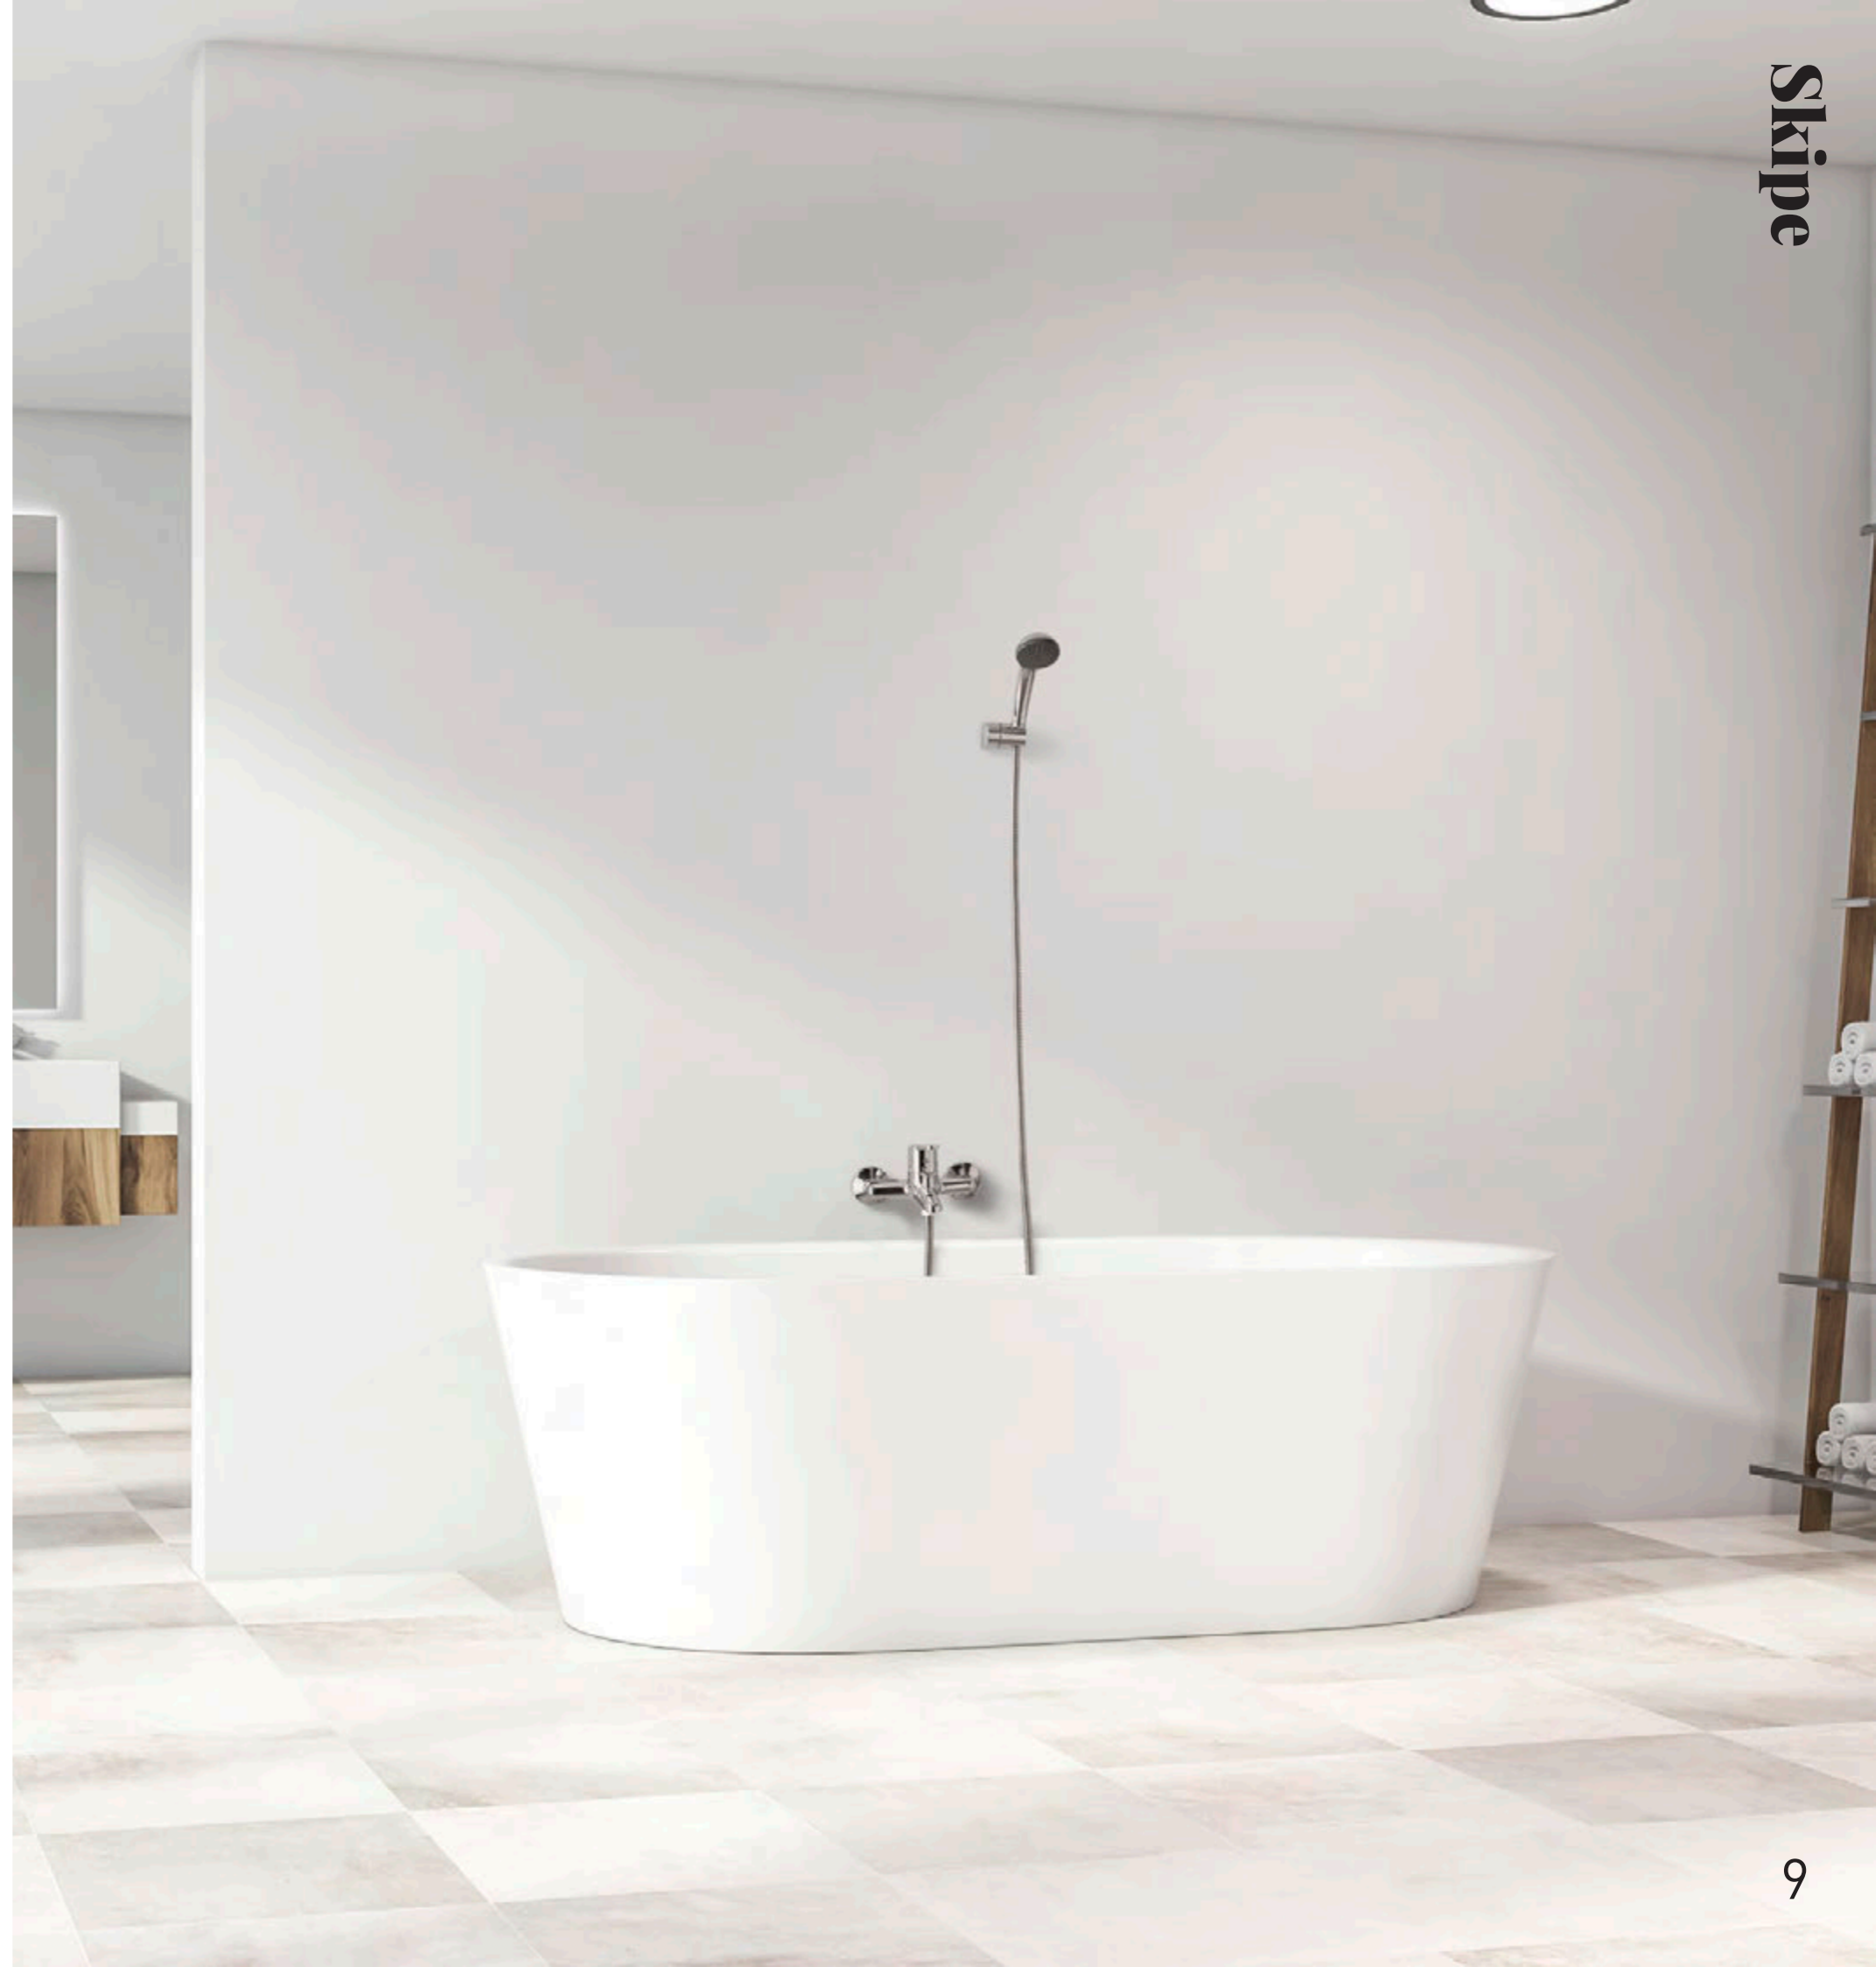

Skipe

Calidez que seduce a todos
His Warmth seduces every one

Maneta calida y funcional.
Warm and functional handle.

Cuerpo elegante y funcional.
Elegant and functional body.

Mezclador monomando lavabo
Single lever washbasin mixer
BD.1111N21.CH

Baño ducha práctico.
Practical bath and shower.

Mando de ducha cómodo,
Comfortable shower handle.

Mezclador monomando baño ducha
Single lever bath shower mixer
BD.1132N13.CH

Ducha funcional
Functional shower

Mando de ducha cómodo.
Comfortable shower handle.

Mezclador monomando ducha
Single lever shower mixer
BD.1142N13.CH

Bienestar.
Wellness.

Ducha funcional.
Functional shower.

Fácil de usar.
Easy to use.

Foster