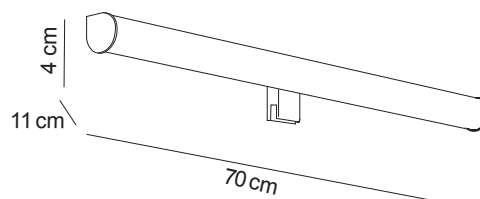

Para marco madera / Wooden frame

7645 Cromo / Chrome

CE	5500K	1200lm	14W	IP44	230-50hz
----	-------	--------	-----	------	----------

Repuesto / Spare

Ref.	
0643	30 cm
0644	50 cm
0645	70 cm

Para cristal / Mirror