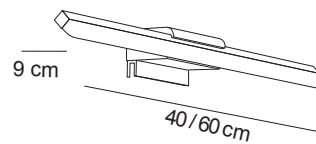

7661 Cromo / Chrome

CE	5700K	1650lm	15W	IP44	230-50hz