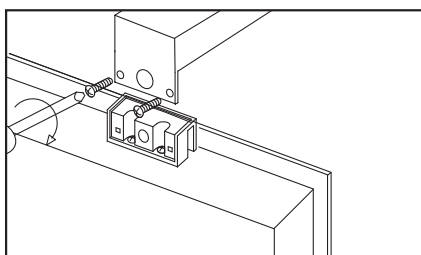

Para marco madera / Wooden frame

Repuestos / Spare parts

Ref. 990