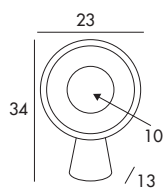

Espejo sobremesa con espejo auxiliar **1349**
Standing mirror with auxiliary

Plata / Silver

Fría / Cold   Cálida / Warm   Natural / Natural

- *Luna de Ø23 cm
- *Incluye espejo de x7 aumentos magnético extraíble
- *Material ABS color plata
- *Altavoz Bluetooth
- *3 tipos de luz (cálida, natural, fría)
- *Intensidad regulable de luz
- *Inclinación regulable 90°
- *Posición horizontal lámpara de noche
- *Batería Li-Poly recargable de 3000 mAh
- *Incluye cable de carga por USB + Paño de limpieza

- *Ø23 cm lens
- *Removable x7 magnifying magnet mirror included
- *Silver coloured ABS material
- *Bluetooth speaker
- *3 types of light (warm, natural, cold)
- *Adjustable light intensity
- *Adjustable inclination 90°
- *Light on when horizontal position
- *Rechargeable 3000 mAh Li-Poly battery
- *USB charging cable + cleaning cloth included