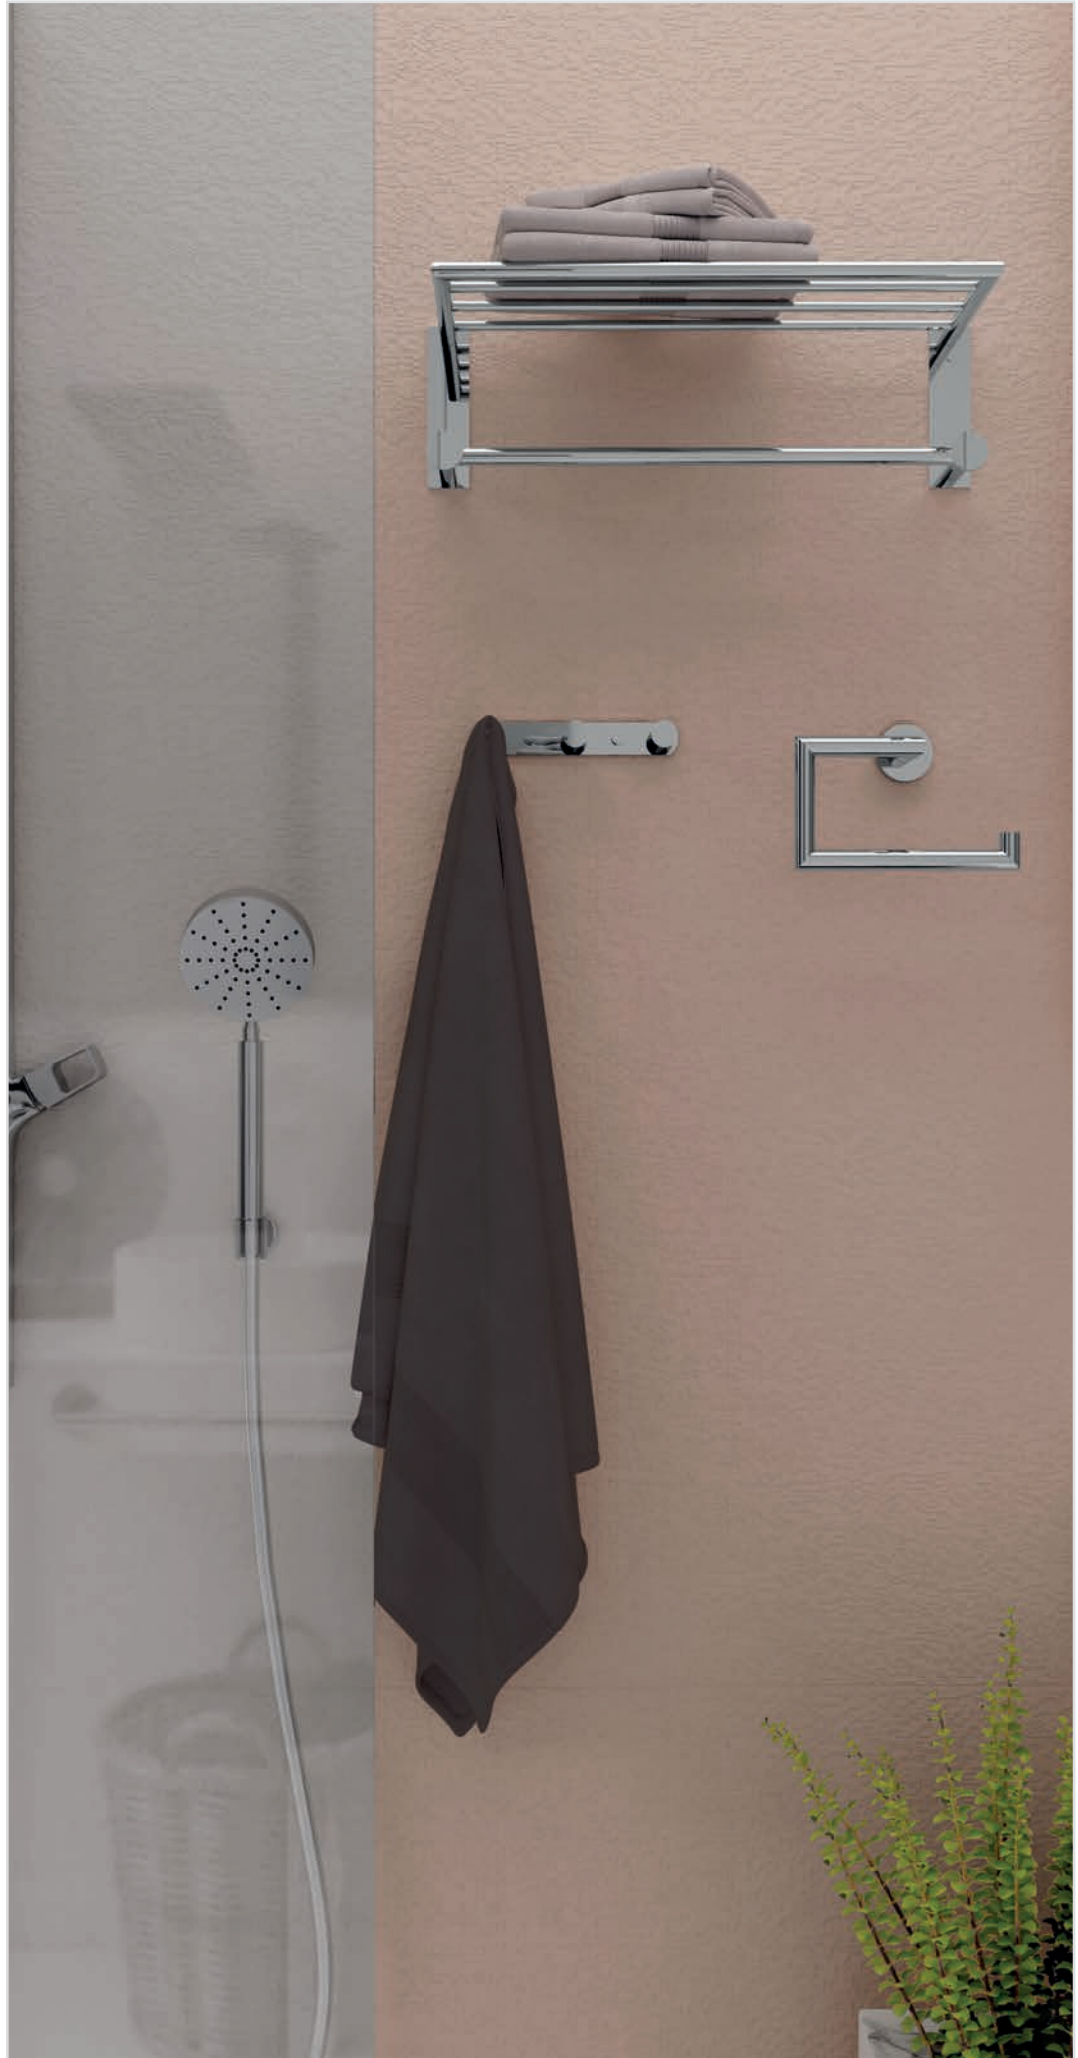

5
5,3
5,3

Percha
Robe hook

6508

6568

Negro mate / Matt black
Pulido brillo / Shiny Polish
Inox cepillado / Brushed stainless steel

Dorado PVD / Golden pvd

4
3
20

Percha triple
Triple robe hook

6544

6579

Negro mate / Matt black
Pulido brillo / Shiny Polish
Inox cepillado / Brushed stainless steel

Dorado PVD / Golden pvd

9
5,3
26

Portarrollos doble
Double paper holder

6521

6581

Negro mate / Matt black
Pulido brillo / Shiny Polish
Inox cepillado / Brushed stainless steel

Dorado PVD / Golden pvd