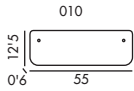

Repisa
Shelf
Cromo / Chrome
Negro / Black

Latón envejecido / Old brass

2409

14,5 | 11
55

Repuesto cristal
Spare glass
Ref. 010