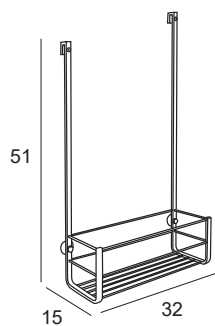

Rejilla colgante para mampara
Shield hanging soap basket

6429

Cromo / *Chrome*

Negro / *Black*

Modelo Patentado - Ref.20133073
Patented Model - Ref.20133073

**FABRICADO
EN LATON**
MADE IN BRASS