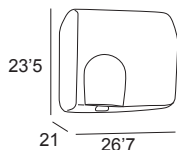

Secador de manos con célula fotoeléctrica
Hands dryer with photoelectric cell
Pulido brillo / Shiny polish

6242

Voltaje - Voltage	220V-240V
Frecuencia - Frequency	50/60 Hz
Aislamiento eléctrico - Insulation	Clase I
Consumo - Consumption	10A
Peso - Weight	2.4 Kg.
Flujo de aire efectivo - Effective air flow	230m³/h
Flujo de aire nominal - Nominal air flow	240m³/h
Velocidad del aire - Air speed	72km/h
Potencia total - Total power	2300W
Potencia del motor - Engine power	230W
Potencia del calefactor - Heating unit power	2070W
Nivel de protección - Protection level	IPX1
RPM - RPM	7200
Temperatura del aire - Air temperature	50°C
Tiempo del secado - Drying time	15S
Nivel de ruido (a 2m) - Noise level (2m distance)	70DB
Material - Material	Acero- SS

Secador de pelo
Hair dryer
Blanco / White

6243