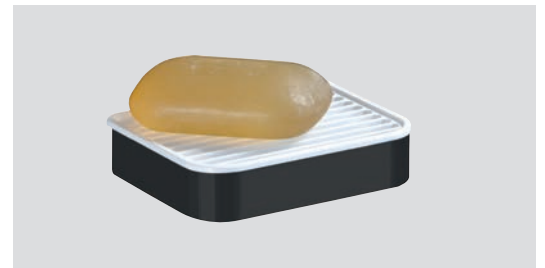

 **6522**

Portacepillos pared
Hanging toothbrush holder

Cromo / *Chrome*
Negro / *Black*
Blanco / *White*

Repuesto cristal Ref. 023
Spare glass

 **6523**

Jabonera pared
Hanging soap holder

Cromo / *Chrome*
Negro / *Black*
Blanco / *White*