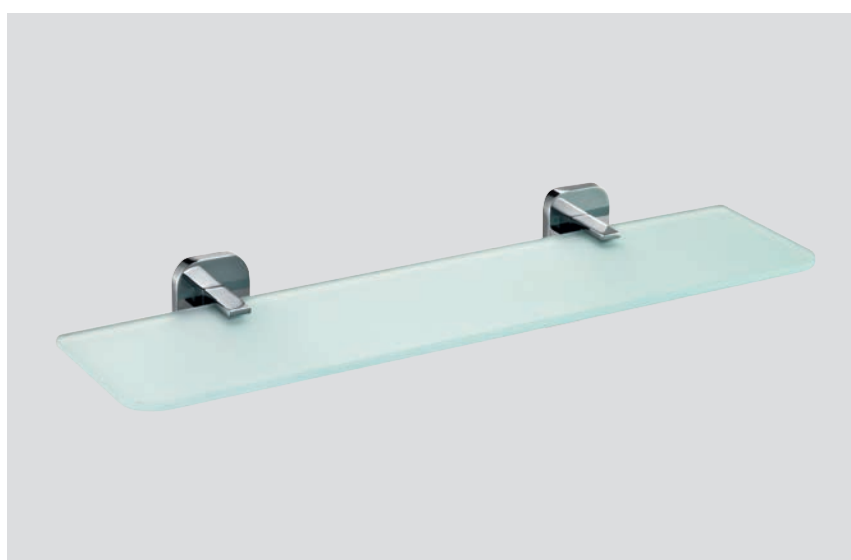

Repisa **1509** **1569**
Shelf

Cromo / Chrome

Repuesto cristal **Ref. 021**
Spare glass