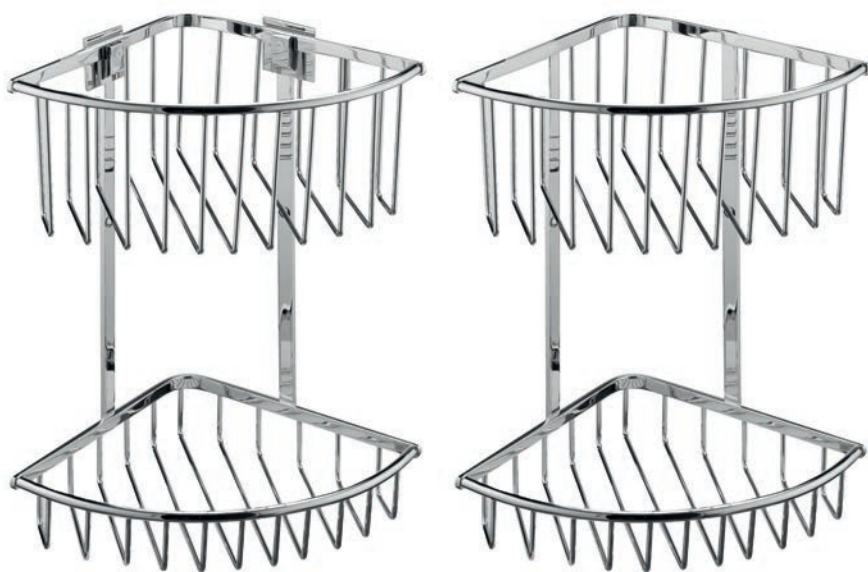

Rinconera doble **2518** **6888**
Double corner soap basket

Cromo / Chrome