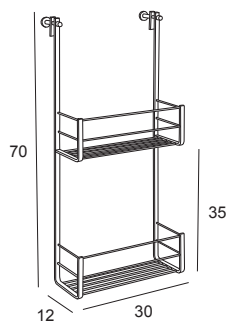

Rejilla colgante para mampara con
percha (regulable de 5-40mm)
Shield hanging soap basket with
hooks (adjustable 5-40mm)

6229

Cromo / chrome

**FABRICADO
EN LATON**
MADE IN BRASS