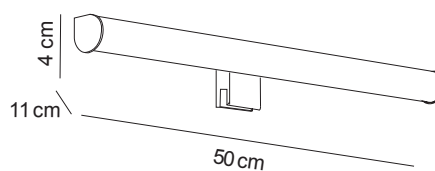

CE	5500K	1050lm	10W	IP44	230-50hz