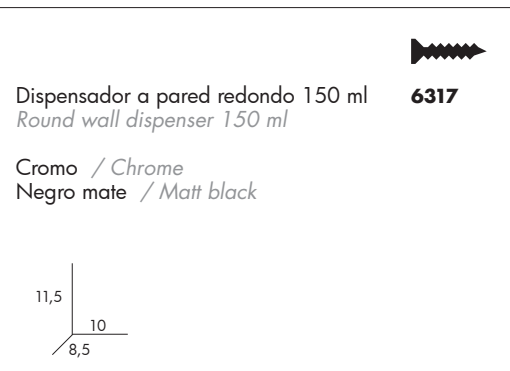

CARACTERÍSTICAS:

- *Material: metal + cristal
- *Apto para jabón líquido/gel
- *Sujeción a pared con tornillos
- *Se pueden combinar con todo tipo de colecciones con formato redondo, cuadrado o planos

FEATURES:

- *Material: metal + glass
- *Suitable for liquid soap/gel
- *Wall fixing by screws
- *May be combined with different shapes: round, square or flat ones