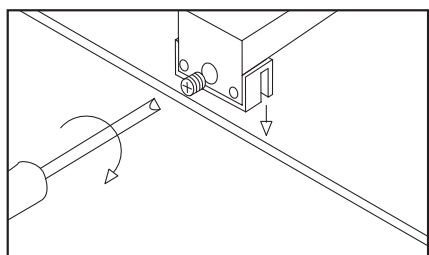

CE	5700K	880lm	8W	IP44	230-50hz

Para cristal / Mirror