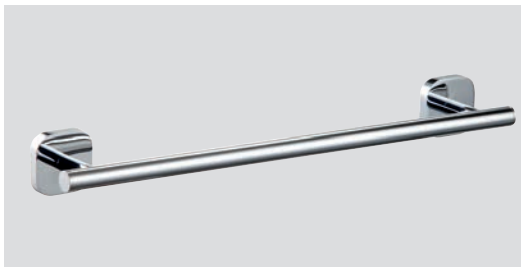

$\begin{array}{r} 5,3 \\ 6,8 \overline{) 35 / 45 / 60} \end{array}$		GLUE
Toallero barra 60 cm Towel rail 60cm	1501	1561
Cromo / Chrome		
Toallero barra 45 cm Towel rail 45cm	1518	1578
Cromo / Chrome		
Toallero barra 35 cm Towel rail 35cm	1531	1591
Cromo / Chrome