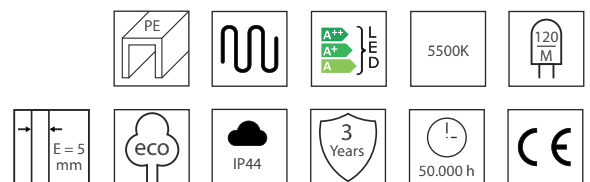

Medida	Referencia
 70x90	7094 Lumen: 2640 Watt: 22 W
 100x70	7095 Lumen: 2860 Watt: 24 W
 120x70	7096 Lumen: 3340 Watt: 27 W
 140x70	7097 Lumen: 3820 Watt: 32 W