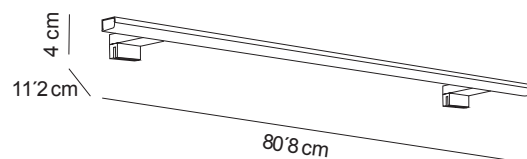

CE	5700K	1100lm	10W	IP44	230-50hz

7661 Cromo / Chrome

CE	5700K	1650lm	15W	IP44	230-50hz

Para cristal / Mirror

Para marco madera / Wooden frame

Repuestos / Spare parts

Ref. 990