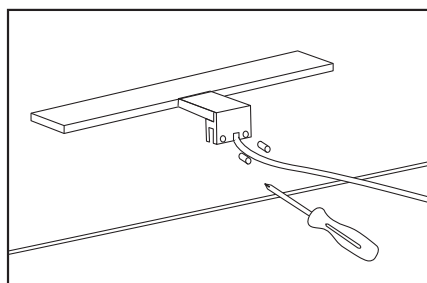

Para marco madera / Wooden frame

7645 Cromo / Chrome

CE	5500K	1200lm	14W	IP44	230-50hz
----	-------	--------	-----	------	----------

Repuesto / Spare

Ref.	
0643	30 cm
0644	50 cm
0645	70 cm

Para cristal / Mirror