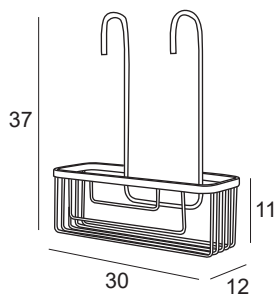

Jabonera a grifo
Faucet soap holder

6225

Cromo / Chrome

Negro / Black

**FABRICADO
EN LATON**
MADE IN BRASS