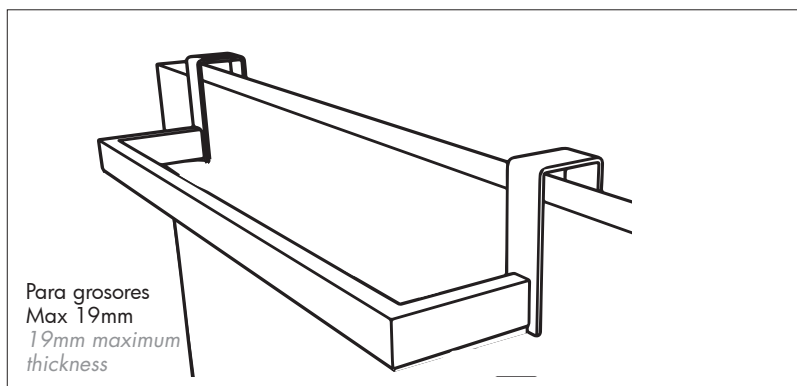

Toallero barra colgante 27 **2543**
Hanging towel rail 27

Cromo / Chrome

Toallero barra colgante 37 **2563**
Hanging towel rail 37

Cromo / Chrome

Toallero barra colgante **2845**
Hanging towel rail

Cromo / Chrome
Negro Mate / Matt black
Blanco / White

Para todo tipo de grosor de tablero
Suitable for any thickness

Toallero barra colgante **6345**
Hanging towel rail

Cromo / Chrome
Negro / Black
Blanco / White

Toallero barra colgante **6343**
Hanging towel rail

Cromo / Chrome
Negro / Black
Blanco / White

Toallero bidet / portarrollos colgante **1621**
Bidet towel / hanging paper holder

Cromo / Chrome
Negro / Black
Blanco / White

Para todo tipo de grosor de tablero
Suitable for any thickness