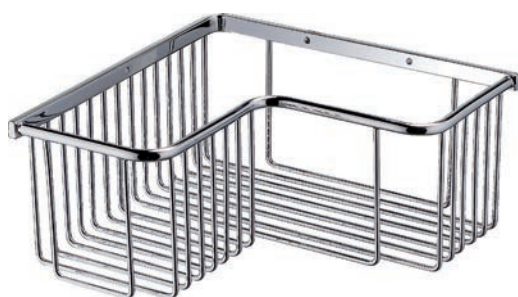

Dorado PVD / *Golden PVD*

GLUE

Rinconera doble **2518** **6888**
Double corner soap basket

Cromo / Chrome

Rinconera rejilla **2508**
Corner soap basket

Cromo / Chrome

Rinconera rejilla **6228**
Corner soap basket