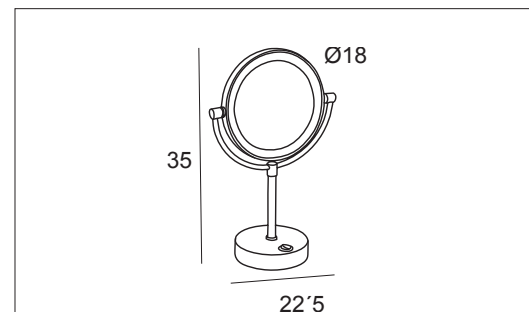

Espejo sobremesa 5x con LED
 3W (funciona con 4 pilas AA -
 no incluidas)
 5X Table magnifying LED mirror
 (works with 4 AA batteries -
 not included)

6250

Cromo / Chrome
 Negro Mate / *Matt black*
 Latón envejecido / *Old brass*