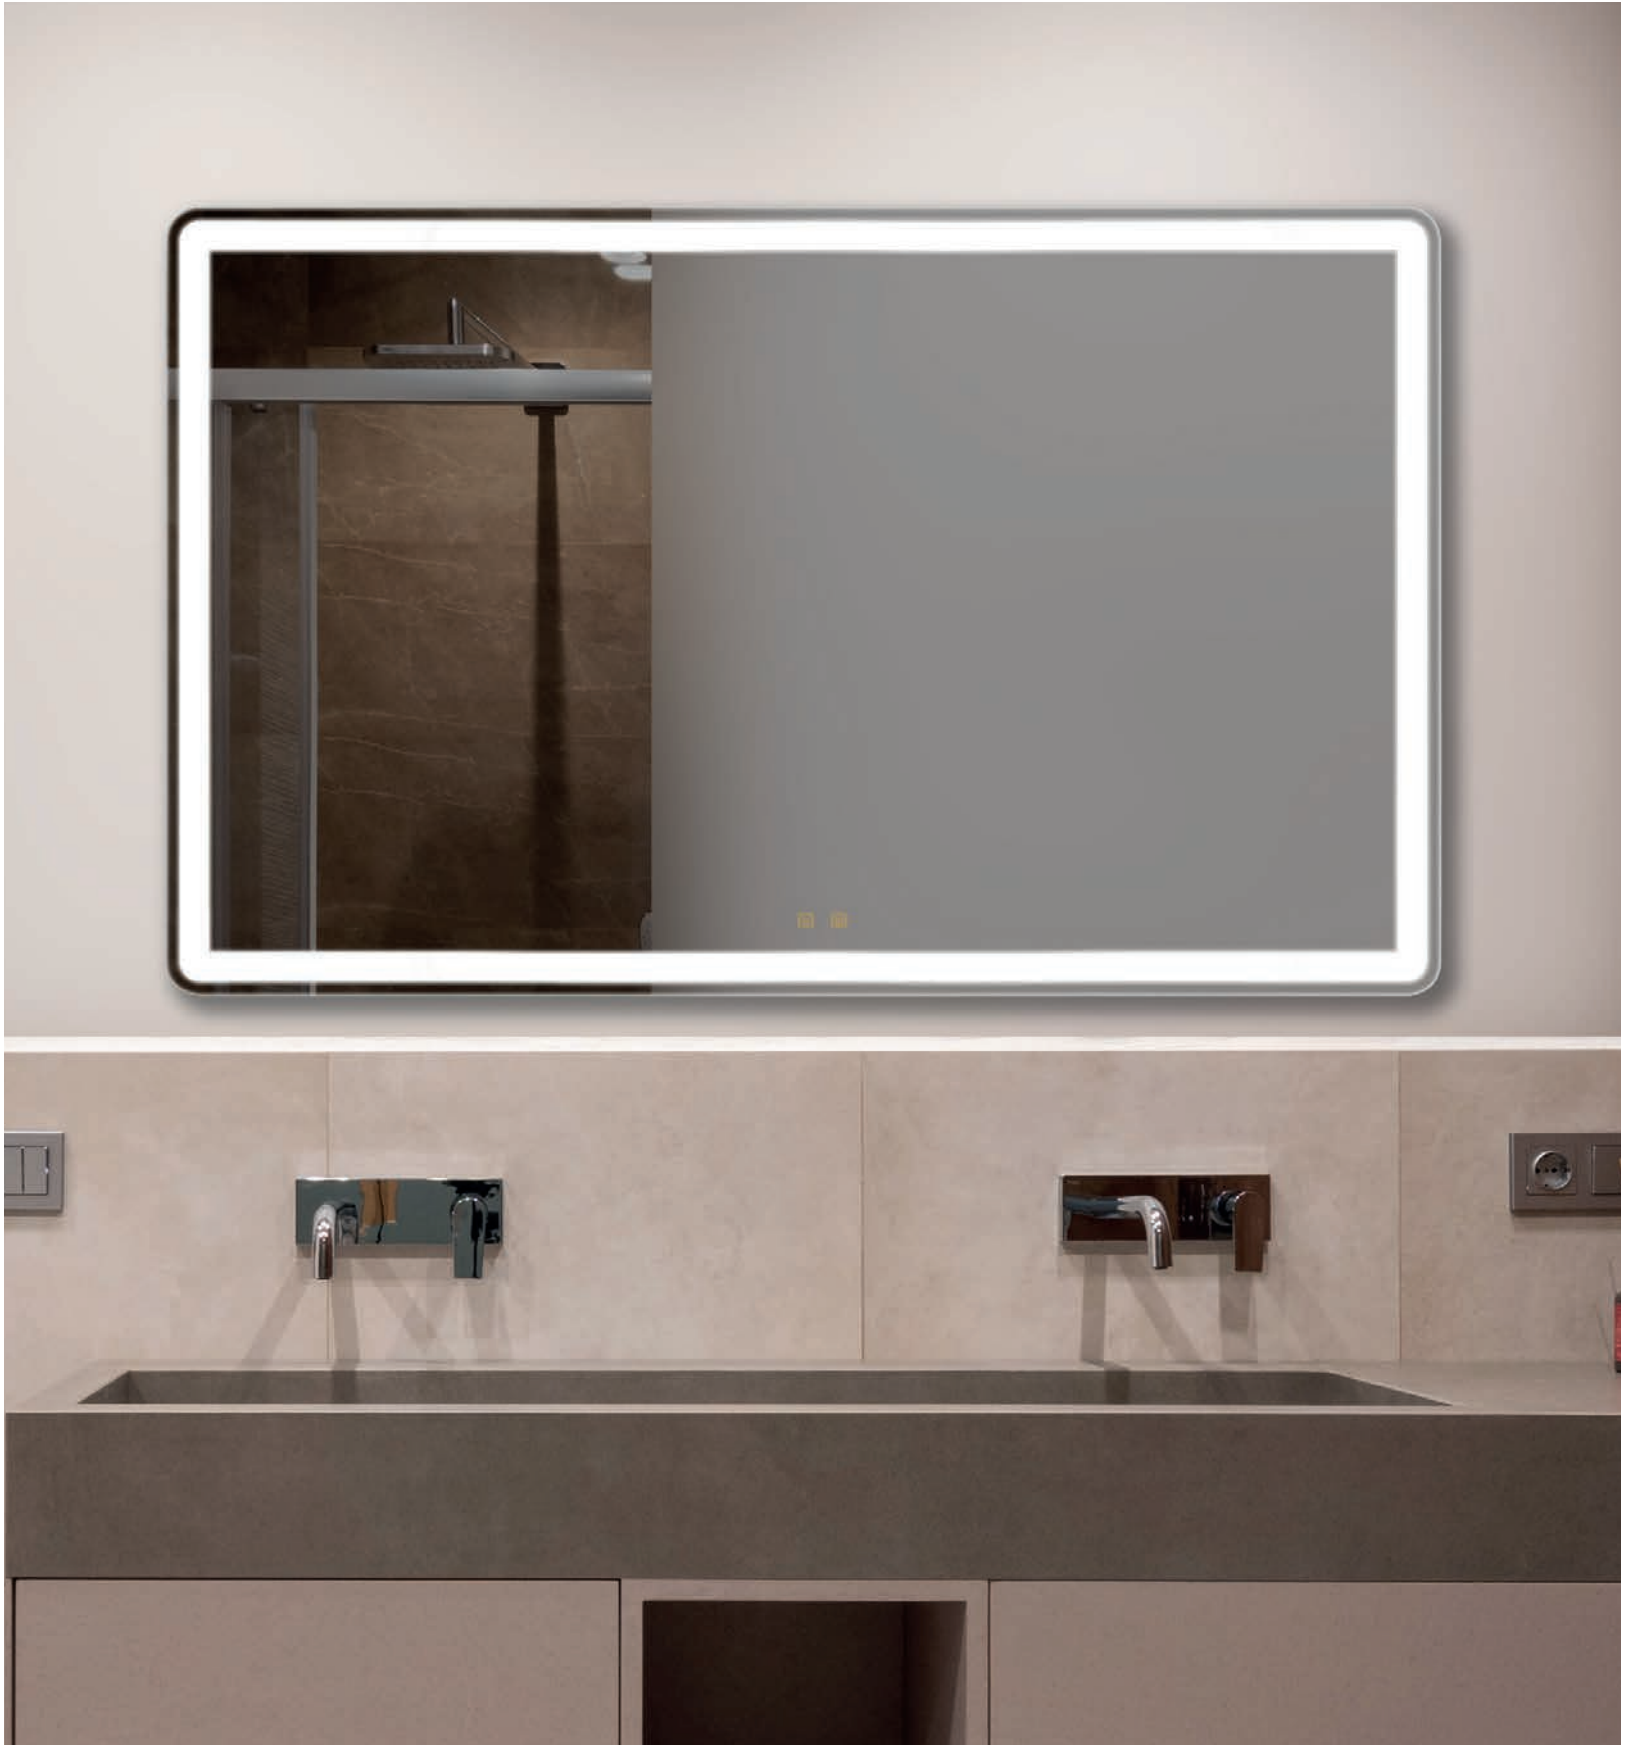

 60x80	7089 Lumen: 2736 Watt: 23 W
 80x80	7090 Lumen: 3216 Watt: 27 W
 100x70	7091 Lumen: 3456 Watt: 29 W
 120x70	7092 Lumen: 3936 Watt: 33 W

VITARA
VESTIDOR
Luz frontal / *Front light*

 150x45	7093 Lumen: 4070 Watt: 34 W
------------	--