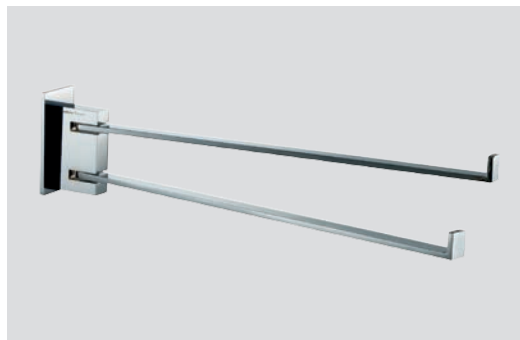

Cromo / Chrome

Toallero doble abatible **5490** **5480**
Swing double towel rail

Cromo / Chrome

$\frac{4}{8}$

Toallero abatible **5452** **5476**
Swing towel rail

Cromo / Chrome

$\frac{2}{4,5}$

Percha **5408** **5468**
Robe hook