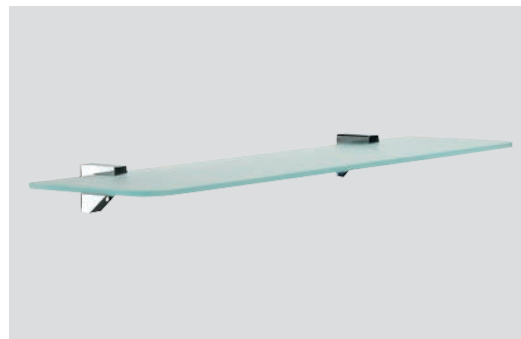

Repisa
Shelf

5409 5469

Cromo / Chrome

Repuesto estante
Spare glass
Ref. 021