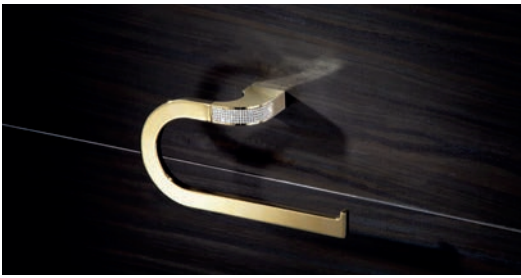

$$\begin{array}{r} 12 \\ 6,5 \overline{) 23} \end{array}$$
GLUE

Anilla grande   **6603**   **6663**
Large towel ring

Cromo - Cristal Blanco
Chrome - White Crystal

Cromo - Cristal oro
Chrome - Golden Crystal

Oro - Cristal Blanco
Gold - White Crystal

Oro - Cristal oro
Gold - Golden Crystal

$$\begin{array}{r} 9,5 \\ 6,5 \overline{) 20} \end{array}$$
GLUE

Anilla pequeña   **6602**   **6662**
Small towel ring

Cromo - Cristal Blanco
Chrome - White Crystal

Cromo - Cristal oro
Chrome - Golden Crystal

Oro - Cristal Blanco
Gold - White Crystal

Oro - Cristal oro
Gold - Golden Crystal