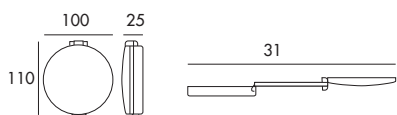

Espejo aumento de bolso
Bag magnification mirror

1347

Negro / Black