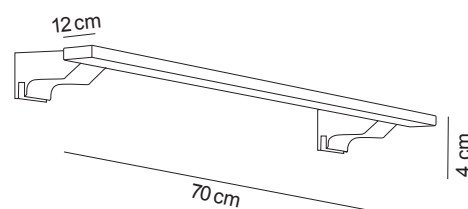

CE	5500K	800lm	7W	IP44	230-50hz

CE	5500K	1000lm	10W	IP44	230-50hz

CE	5500K	1250lm	14W	IP44	230-50hz