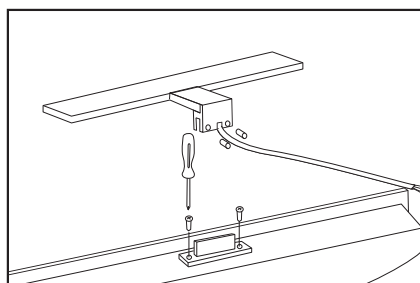

Para marco madera / Wooden frame

1. SEGURIDAD Y ESPECIFICACIONES / SAFETY & SPECIFICATIONS

 ES
Los productos son conformes con la normativa técnica Europea. Las normas 2006/95/CE (LVD) y 2004/108/CE (EMC) siempre son consideradas de máxima importancia durante cada proceso de fabricación de nuestros artículos. De hecho nuestros productos respetan las directivas a las cuales se pueden aplicar en función de sus características.
EN
The product complies with European technical standards. Norms 2006/95/CE (LVD) and 2004/108/CE (EMC) are always considered of primary importance in every phase of our products manufacturing. In fact our products respect these directives which can be applied to them according to their typology.