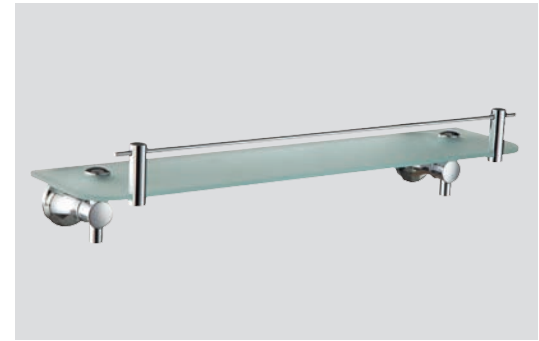

Repisa
Shelf

2409

Cromo / Chrome
Negro / Black

Latón envejecido / Old brass

Repuesto cristal
Spare glass
Ref. 010