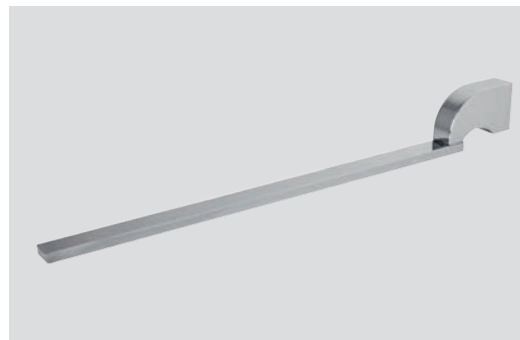

Cromo / Chrome

Toallero barra 35 cm **6731** **6791**
Towel rail 35cm

Cromo / Chrome

$\begin{array}{l} 5 \\ 2 \text{ / } 38 \end{array}$

Toallero recto **6752**
Straight towel rail

Cromo / Chrome

$\begin{array}{l} 9,5 \text{ / } 20 \\ 12 \text{ / } 23 \end{array}$