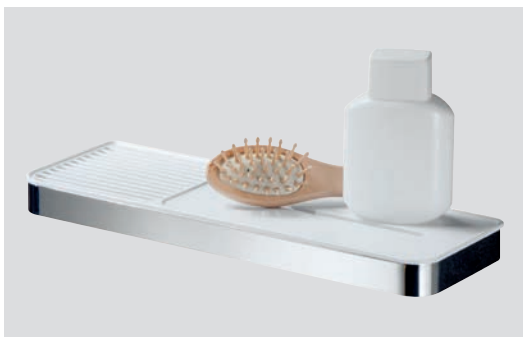

6509

Repisa pared ducha
Shower hanging shelf

Cromo / *Chrome*
Negro / *Black*
Blanco / *White*