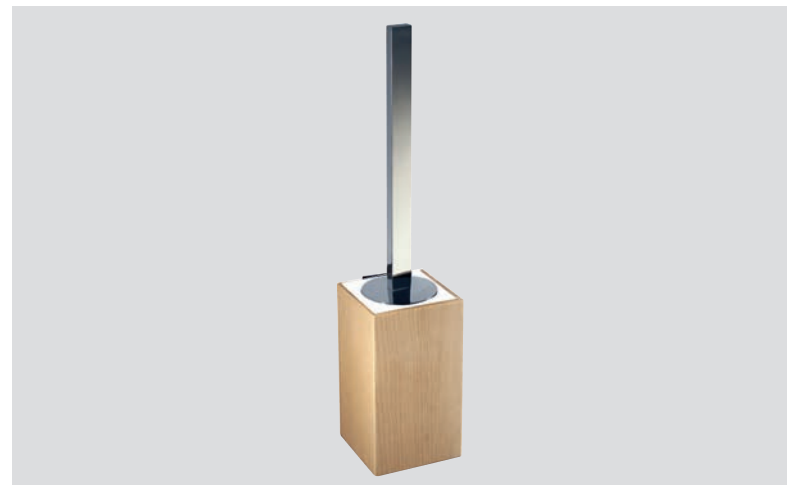

Escobillero de suelo
Standing toilet brush holder

Natural / Natural

1914

Repuesto cepillo
Spare brush Ref. 028

Repuesto mango
Spare handle Ref. 169