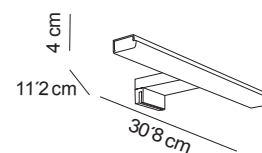

CE	5200K	880lm	8W	IP44	230-50hz

7659 Cromo / Chrome

CE	5700K	880lm	8W	IP44	230-50hz