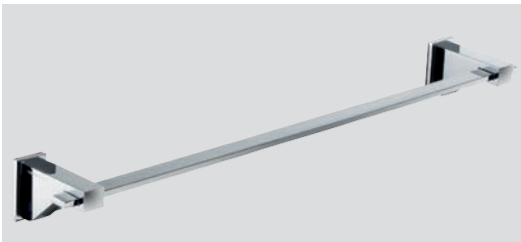

Cromo / Chrome

Toallero doble abatible **5490** **5480**
Swing double towel rail

Cromo / Chrome

$\frac{4}{8}$

Toallero abatible **5452** **5476**
Swing towel rail

Cromo / Chrome

$\frac{2}{4,5}$

Percha **5408** **5468**
Robe hook