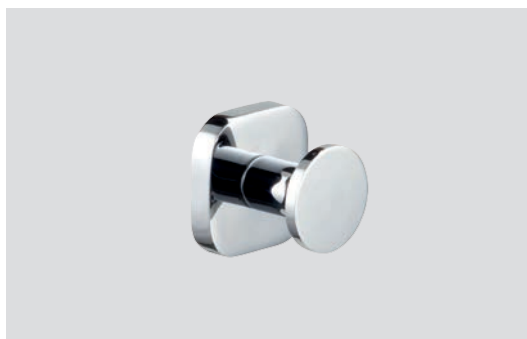

Portarrollos
Paper holder

1504 **1564**

Cromo / *Chrome*

GLUE

7,5
12 13

Percha
Robe hook

1508 **1568**

Cromo / *Chrome*