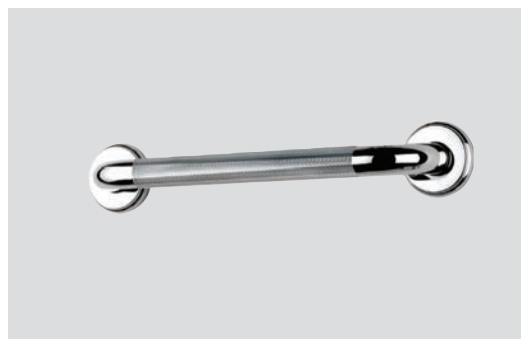

Pulido brillo / Shiny polish

Asa sujeción antideslizante
Antislip hand rail

1988

Pulido brillo / Shiny polish

Asa sujeción antideslizante
Antislip hand rail

1959

Pulido brillo / Shiny polish

INOX
304