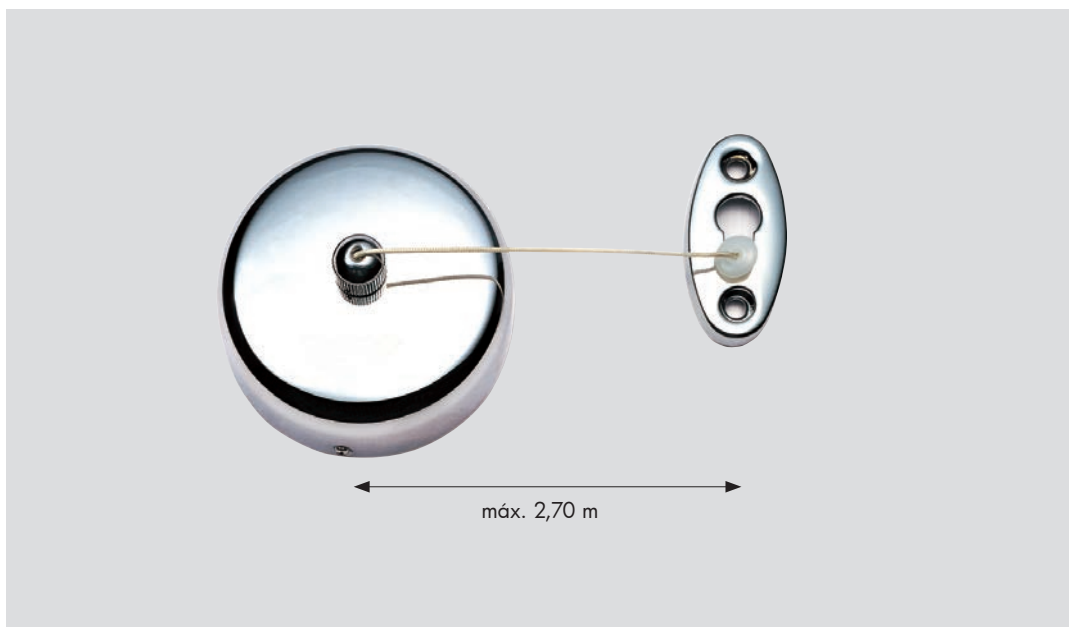

Tendedero extensible INOX
Clothes line

Pulido brillo / *Shiny polish*

2514

INOX 304