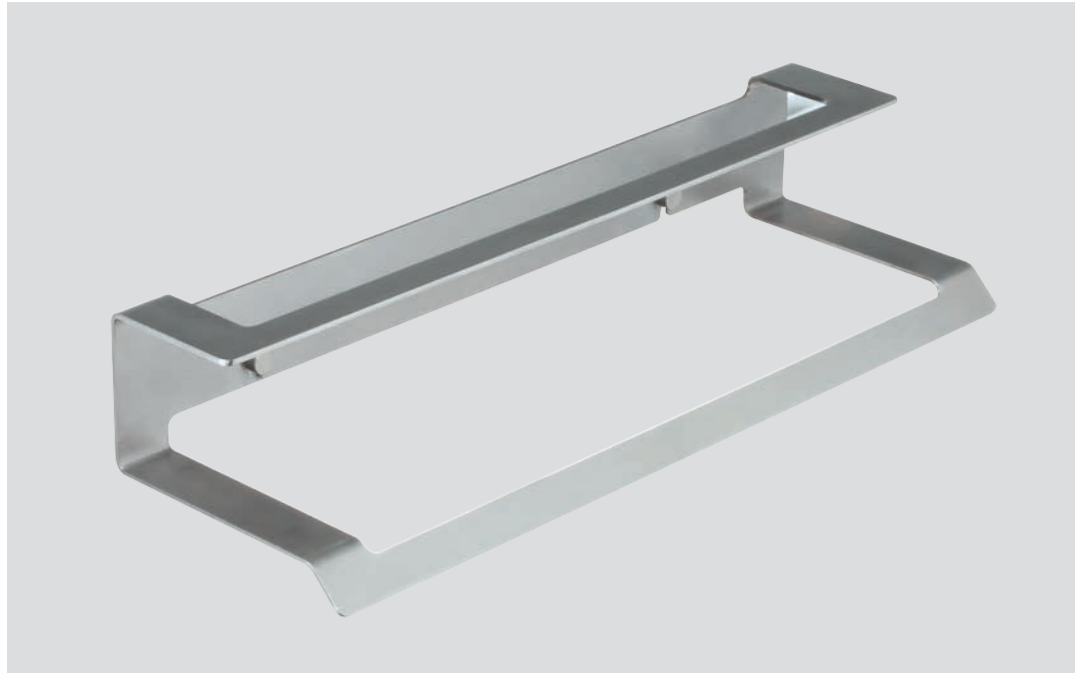

Toallero doble 45 cm   **2322**   **2382**
Double Towel rail 45cm

Inox cepillado
Brushed stainless steel
Negro / Black

$\begin{array}{r} 8,7 \\ | \\ 13,5 \text{ ---} \\ / \quad 45 \end{array}$

Toallero doble 37 cm   **2323**   **2383**
Double towel rail 37 cm

Inox cepillado
Brushed stainless steel
Negro / Black

$\begin{array}{r} 8,7 \\ | \\ 13,5 \text{ ---} \\ / \quad 37 \end{array}$