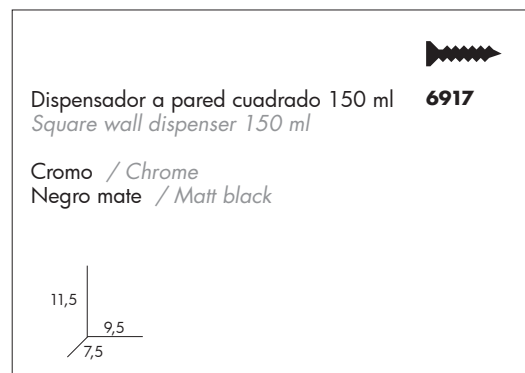

CARACTERÍSTICAS:

- *Material: metal + cristal
- *Apto para jabón líquido/gel
- *Sujeción a pared con tornillos
- *Se pueden combinar con todo tipo de colecciones con formato redondo, cuadrado o planos

FEATURES:

- *Material: metal + glass
- *Suitable for liquid soap/gel
- *Wall fixing by screws
- *May be combined with different shapes: round, square or flat ones