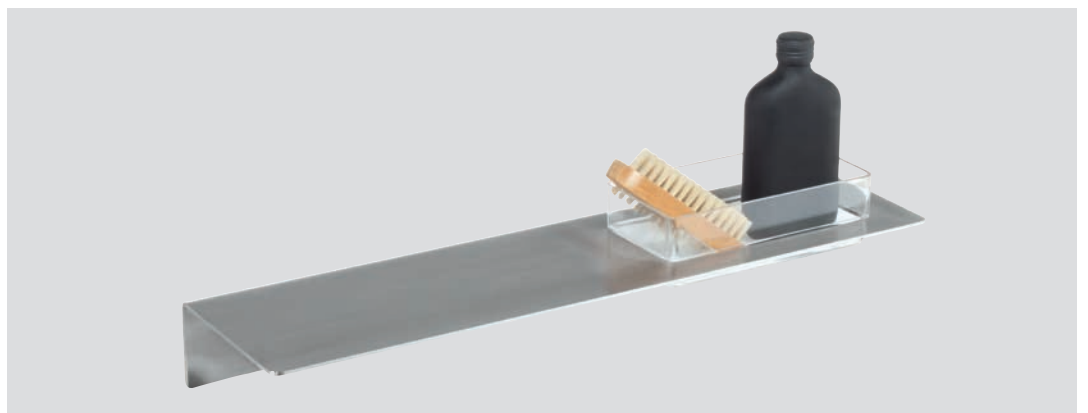

2309 **2369**

Repisa
Shelf

Inox cepillado /
Brushed stainless steel

Negro / *Black*

GLUE