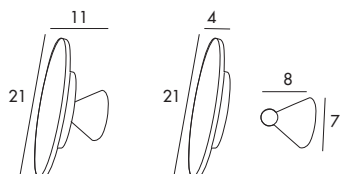

Espejo a pared con ventosa + iman. **1348**
 Wall mirror with magnet

Blanco / White
 Negro / Black

- *Luna de Ø21 cm de 7 aumentos
- *3 tipos de luz (cálida, natural, fría).
- *Mantener presionado el interruptor para variar la intensidad
- *Base tipo ventosa para fijación a pared ó a espejo
- *Espejo removible de su base (sujeto con imán)
- *Batería de litio recargable de 2000 mAh
- *Incluye cable de carga por USB + Paño de limpieza