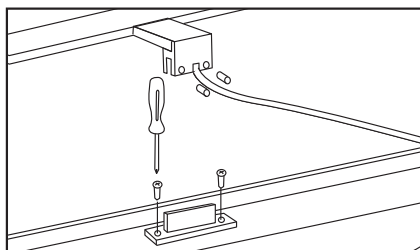

CE	5700K	1195lm	9W	IP44	230-50hz
----	-------	--------	----	------	----------

7666 Cromo / Chrome

CE	5700K	1195lm	9W	IP44	230-50hz
----	-------	--------	----	------	----------

Para cristal / Mirror

Para marco madera / Wooden frame