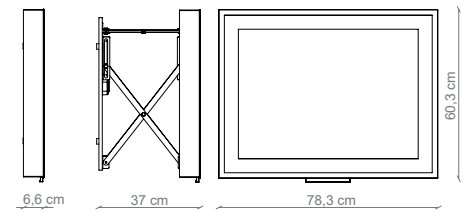

80x60	7103 Lumen: 1270 Watt: 17 W
 60x80	7102 Lumen: 1270 Watt: 17 W