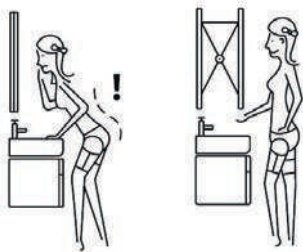

Ø 70	710 Lumen: 1800 Watt: 18 W
Ø 80	711 Lumen: 2490 Watt: 21 W

CIRCULAR
Luz frontal / *Front light*

ES
 PE
 JOS

 80Ø	7076 Lumen: 2490 Watt: 21 W
--	--

Negro / Black

EXTEND R
Luz frontal / *Front light*

Espejo con luz led extensible
 Led extensible mirror