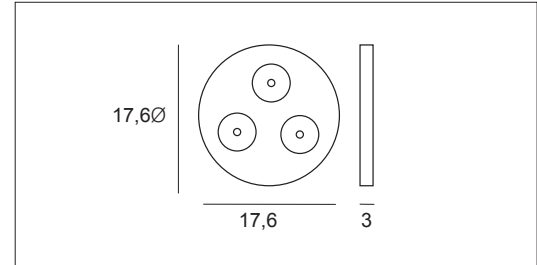

Espejo de aumento
 7x con imán
*7X Magnifying mirror
 with magnet*
 Cromo / Chrome

 **2828**

INOX 304

Cesta rinconera ducha con limpiamamparas
Corner shower basket with glass wiper

Cromo / Chrome
Negro / Black