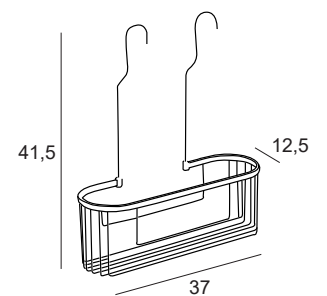

2725

INOX
304