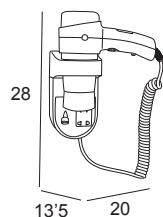

Secador de manos con célula fotoeléctrica
Hands dryer with photoelectric cell
Pulido brillo / Shiny polish

6242

Voltaje - Voltage	220V-240V
Frecuencia - Frequency	50/60 Hz
Aislamiento eléctrico - Insulation	Clase I
Consumo - Consumption	10A
Peso - Weight	2.4 Kg.
Flujo de aire efectivo - Effective air flow	230m³/h
Flujo de aire nominal - Nominal air flow	240m³/h
Velocidad del aire - Air speed	72km/h
Potencia total - Total power	2300W
Potencia del motor - Engine power	230W
Potencia del calefactor - Heating unit power	2070W
Nivel de protección - Protection level	IPX1
RPM - RPM	7200
Temperatura del aire - Air temperature	50°C
Tiempo del secado - Drying time	15S
Nivel de ruido (a 2m) - Noise level (2m distance)	70DB
Material - Material	Acero- SS

Secador de pelo
Hair dryer
Blanco / White

6243

Voltaje - Voltage	220V-240V
Frecuencia - Frequency	50/60 Hz
Aislamiento eléctrico - Insulation	Clase II
Consumo - Consumption	1,5 -5,4 A
Peso - Weight	1.2 Kg.
Flujo de aire efectivo - Effective air flow	75m³/h
Longitud cable espiral- Pigtail length	500-2000mm
Potencia total - Total power	630-1400W
Potencia del motor - Engine power	40W
Potencia del calefactor - Heating unit power	1400W
RPM - RPM	11000-13000
Velocidad del aire - Air speed	40km/h
Temperatura del aire - Air temperature	65°C
Longitud cable eléctrico - Wire length	1000mm
Selector 2 velocidades - 2 speed switch	OK
Ajuste temperatura y caudal- Temperature and flow adjustment	OK
Interruptor general - Main switch	OK
Enchufe para maquina de afeitar - Shaver socket	OK
Material - Material	ABS

Soporte secador
Hair dryer support
Cromo / Chrome

2132

*No incluye secador
*Dryer not included