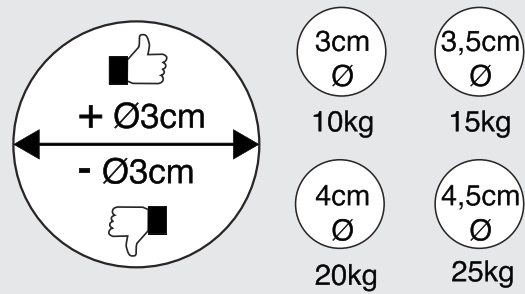

NUESTRO ADHESIVO OUR ADHESIVE

Para todo tipo de superficies
Suitable for all kind of surfaces

Excepto para silicona y nylon
Except silicones and nylon

Superficie mínima para una buena adhesión
Minimum surface for optimal adherence:

Norma UNE 67100:2007

1. SOY DESECHABLE 1. DISPOSABLE	2. SECO RÁPIDO 2. FAST DRYING	3. EVITO HACER TALADROS 3. WITHOUT DRILLING
4. NO SOY TÓXICO 4. NON TOXIC	5. SOY MUY RESISTENTE 5. STRONG RESISTANCE	6. VIDEO DEMOSTRACIÓN DE USO 6. DEMONSTRATION USE VIDEO