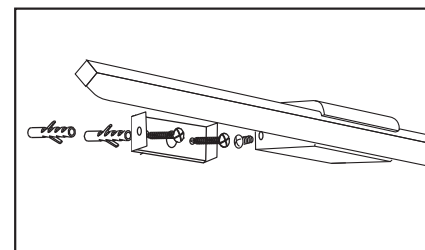

A pared / Wall fixing