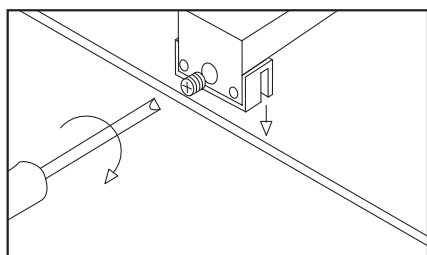

Para cristal / Mirror