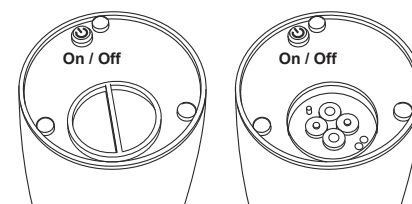

2. Coloca las pilas.
Set batteries.

2047

Blanco / White

CARACTERÍSTICAS:

- *Material: ABS, PC, goma.
- *Sensor infrarrojos de 3 a 5 cm
- *Grado impermeable: IPX6.
- *Certificaciones: CE, RoHS.
- *Alimentación: 4 pilas AAA (no incluidas).
- *Medidas caja: 9 x 9 x 22,4 cm.
- *Peso del dispensador: 185g netos 260g brutos

FEATURES:

- *Material: ABS, PC, rubber
- *Infrared sensor: 3 to 5cm
- *Impermeability: IPX6
- *Certifications: CE, RoHS
- *Power supply: 4 AAA batteries (not included)
- *Box sizes: 9x9x22,4 cm
- *Dispenser weight: 185g Nett, 260g Gross