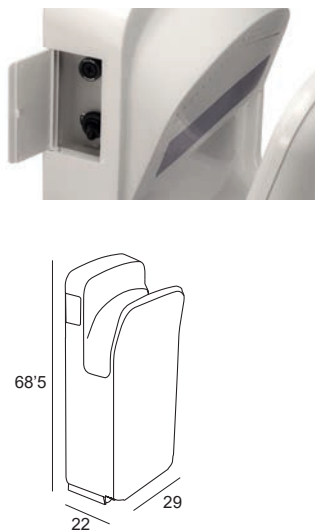

Secador de manos jet **1942**
Jet hands dryer
Blanco / White

Voltaje - Voltage	220V-240V
Frecuencia - Frequency	50/60 Hz
Aislamiento eléctrico - Insulation	Clase II
Sensor táctil - Sensor touch	Ok
Peso - Weight	9 Kg.
Longitud cable - Cable length	1 m
Velocidad del aire - Air speed	95 m/s
Potencia total - Total power	1900 W
Potencia del motor - Engine power	1800 W
Nivel de protección - Protection level	IPX44
RPM - RPM	16000
Temperatura del aire - Air temperature	50°C
Tiempo del secado - Drying time	5-8 S
Nivel de ruido (a 2m)- Noise level (2m distance)	60 DB
Material - Material	ABS

Secador de pelo **1943**
Hair dryer
Blanco / White
Negro (sobre pedido)
Black (on demand)