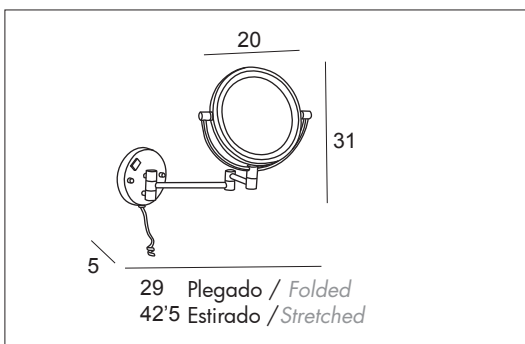

Ref. 091 Repuesto
Spare lens

Cromo / *Chrome*

Negro Mate / *Matt black*

Latón envejecido / *Old brass*

RECUBRIMIENTO ELECTROFORÉTICO NEGRO
ELECTROPHORETIC BLACK COATING