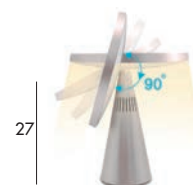

Espejo sobremesa con espejo auxiliar **1349**
Standing mirror with auxiliary

Plata / Silver

Fría / Cold   Cálida / Warm   Natural / Natural

- *Luna de Ø23 cm
- *Incluye espejo de x7 aumentos magnético extraíble
- *Material ABS color plata
- *Altavoz Bluetooth
- *3 tipos de luz (cálida, natural, fría)
- *Intensidad regulable de luz
- *Inclinación regulable 90°
- *Posición horizontal lámpara de noche
- *Batería Li-Poly recargable de 3000 mAh
- *Incluye cable de carga por USB + Paño de limpieza

- *Ø23 cm lens
- *Removable x7 magnifying magnet mirror included
- *Silver coloured ABS material
- *Bluetooth speaker
- *3 types of light (warm, natural, cold)
- *Adjustable light intensity
- *Adjustable inclination 90°
- *Light on when horizontal position
- *Rechargeable 3000 mAh Li-Poly battery
- *USB charging cable + cleaning cloth included