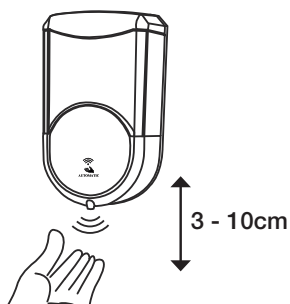

1. Coloca las pilas (no incluidas)
1. Insert batteries (not included)

2. Abre el cierre de seguridad
2. Open safety lock

3. Rellénalo
3. Refill

4. Sensor infrarrojos
4. Infrared sensor

CARACTERÍSTICAS:

- *Material: ABS+PS
- *Salida líquido: 1 ml
- *Dimensiones caja: 115x90x210 mm
- *Alimentación: 4 baterías AA (no incluidas)
- *20 unidades por caja
- *Peso: 500gr / unidad