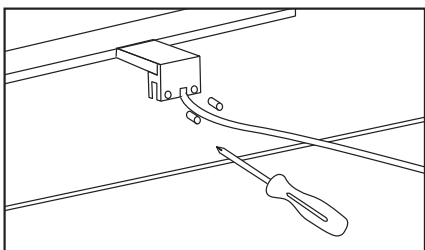

CE	5700K	1195lm	9W	IP44	230-50hz
----	-------	--------	----	------	----------

7666 Cromo / Chrome

CE	5700K	1195lm	9W	IP44	230-50hz
----	-------	--------	----	------	----------

Para cristal / Mirror

Para marco madera / Wooden frame