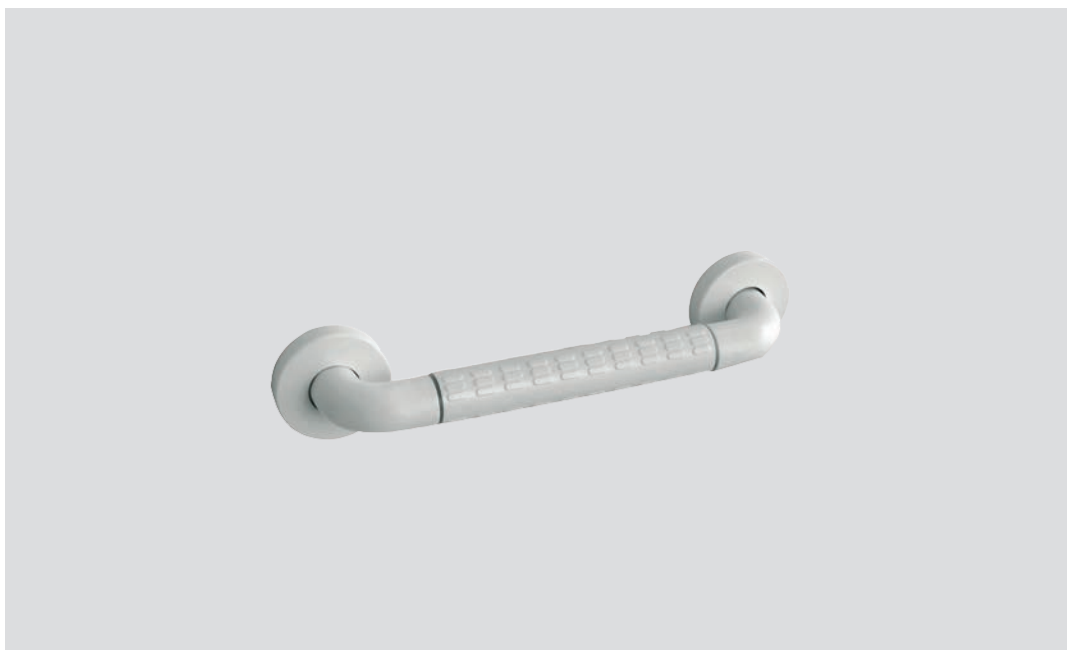

Asa sujeción antideslizante
Antislip hand rail

1855

Blanco / *White*