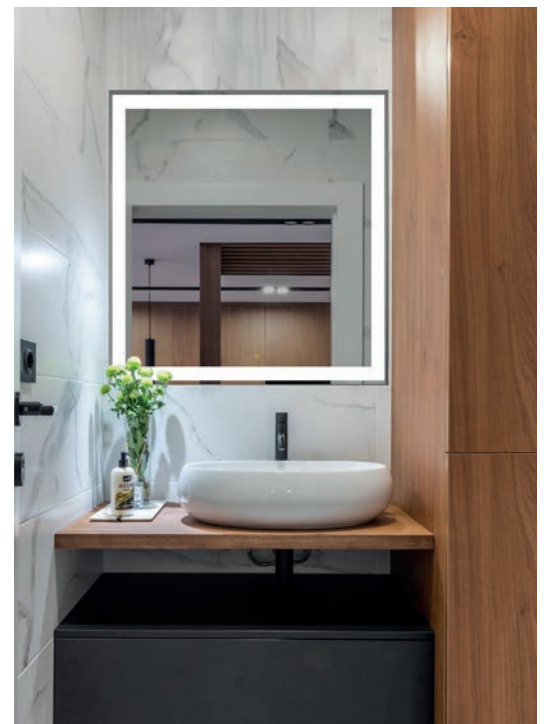

 80x60	7103 Lumen: 1270 Watt: 17 W
 60x80	7102 Lumen: 1270 Watt: 17 W

CLASIC

Luz frontal / *Front light*

 60x80	7077 Lumen: 2736 Watt: 23 W
 80x80	7078 Lumen: 3216 Watt: 27 W
 100x70	7079 Lumen: 3456 Watt: 29 W
 120x70	7080 Lumen: 3956 Watt: 33 W