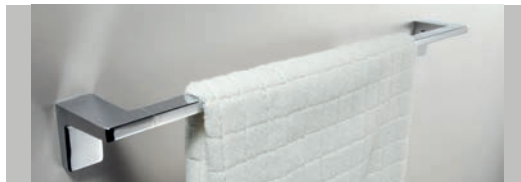

NICOLE

NICOLE

 **2201**
Toallero barra 60 cm
Towel rail 60cm

Cromo / Chrome

2218
Toallero barra 45 cm
Towel rail 45cm

Cromo / Chrome

2231
Toallero barra 35 cm
Towel rail 35cm

Cromo / Chrome