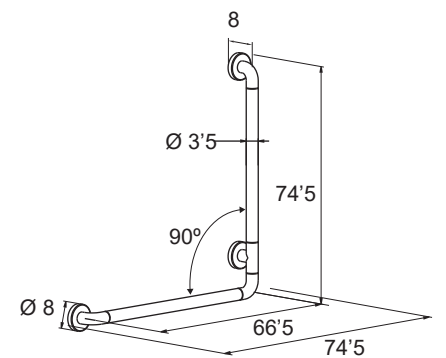

LAS SOLUCIONES MÁS ESTÉTICAS, PRÁCTICAS Y CÓMODAS
THE MOST AESTHETIC, PRACTICAL AND COMFORTABLE SOLUTIONS

Asiento ducha abatible con patas **1841**
Folding shower seat with legs

Blanco / White

Altura ajustable
Adjustable height