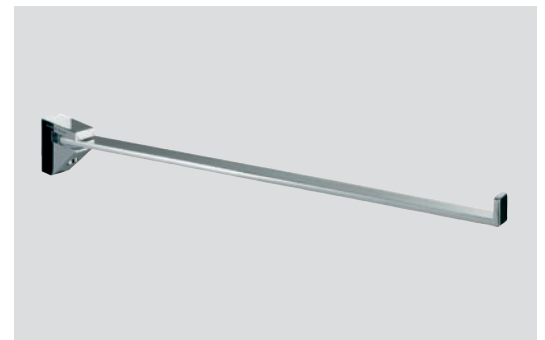

Cromo / Chrome

Toallero doble abatible **5490** **5480**
Swing double towel rail

Cromo / Chrome

$\frac{4}{8}$

Toallero abatible **5452** **5476**
Swing towel rail

Cromo / Chrome

$\frac{2}{4,5}$

Percha **5408** **5468**
Robe hook