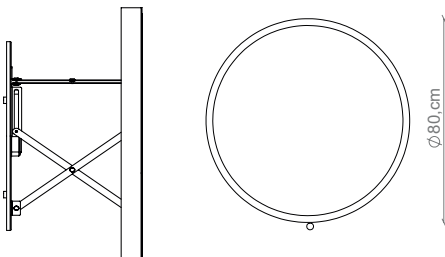

Ø 70	710 Lumen: 1800 Watt: 18 W
Ø 80	711 Lumen: 2490 Watt: 21 W

CIRCULAR
Luz frontal / *Front light*

ES
 PE
 JOS

 80Ø	7076 Lumen: 2490 Watt: 21 W
--	--

Negro / Black

EXTEND R
Luz frontal / *Front light*

Espejo con luz led extensible
 Led extensible mirror