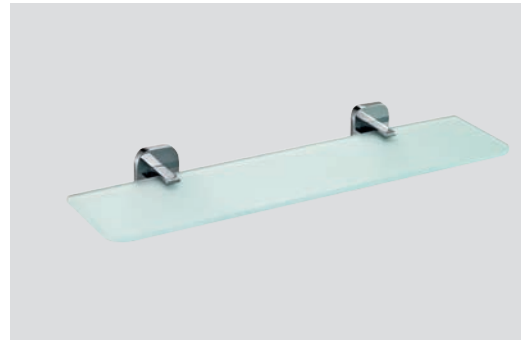

6209

Cromo / Chrome

Repuesto estante
Spare glass
Ref. 021

Repisa
Shelf

1509 1569

Cromo / Chrome

Repuesto estante
Spare glass
Ref. 021

Repisa
Shelf