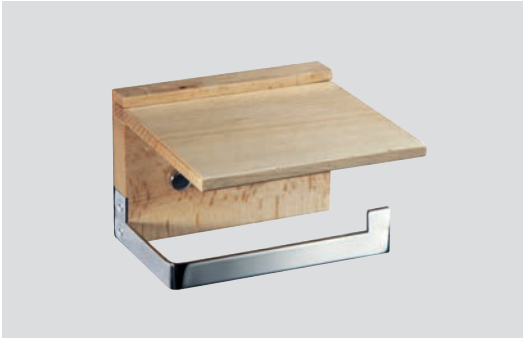

Portarrollos
Paper holder

1904 1964

Natural / Natural

GLUE

8,5
13 / 12,5

Toallero bidet /
Portarrollos sin tapa
*Bidet towel /
Paper holder without lid*

1912 1972

Natural / Natural

GLUE

3
7 / 17,5

Toallero/Portarrollos a mueble
Furniture towel rail/Paper holder

1921

Natural / Natural

10,5
11 / 17