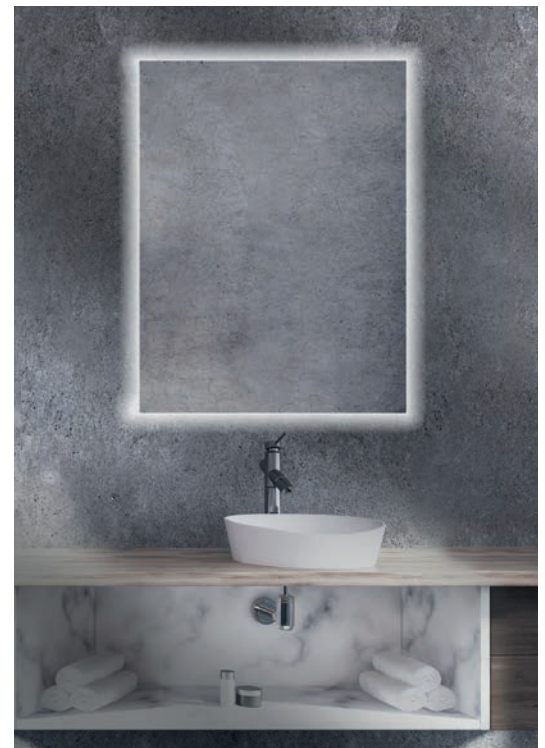

60x80	7068 Lumen: 1380 Watt: 12 W
 80x80	7070 Lumen: 1600 Watt: 14 W
 100x70	7071 Lumen: 1710 Watt: 15 W
 120x70	7072 Lumen: 1920 Watt: 17 W