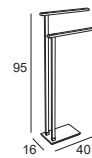

Repuesto cepillo
Spare brush
Repuesto mango
Spare handle

Ref. 028

Ref. 169

6,5

Toallero de pie
Standing towel holder

1920

Natural / Natural