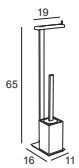

Auxiliar de pie
Auxiliary stand

1939

Natural / Natural

Repuesto cepillo
Spare brush
Repuesto mango
Spare handle

Ref. 028

Ref. 169

6,5

Toallero de pie
Standing towel holder