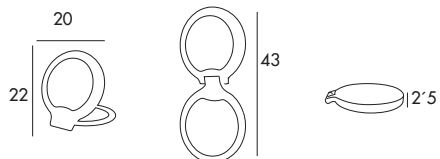

Espejo cosmético multifunción
Multifunction cosmetic mirror

1351

Blanco / White