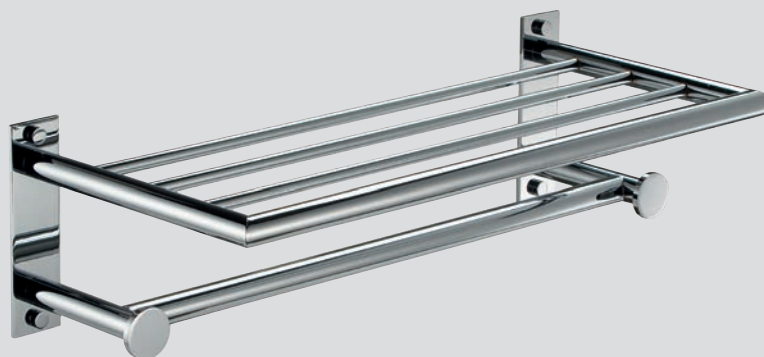

Negro mate / *Matt black*
Cromo / *Chrome*
Inox cepillado / *Brushed stainless steel*
Dorado PVD / *Golden pvd*

Repuesto cepillo
Spare brush

Ref. 164

Repuesto mango
Spare handle
Negro mate / *Matt black*
Cromo / *Chrome*
Inox cepillado / *Brushed stainless steel*
Dorado PVD / *Golden pvd*

Ref. 028

6535 6595

Negro mate / *Matt black*
Pulido brillo / *Shiny Polish*
Inox cepillado / *Brushed stainless steel*

Dorado PVD / *Golden pvd*