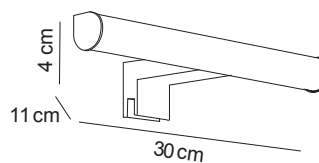

CE	5500K	800 lm	7W	IP44	230-50hz

7644 Cromo / Chrome