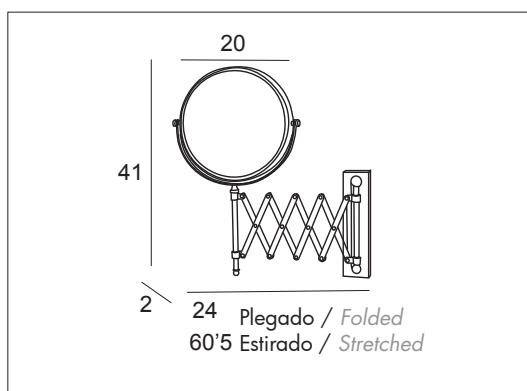

Espejo aumento 5x
5X Magnifying mirror
Cromo / Chrome

6351

Repuesto
Spare lens
Cromo / Chrome

Ref. 092

Interruptor
Switch