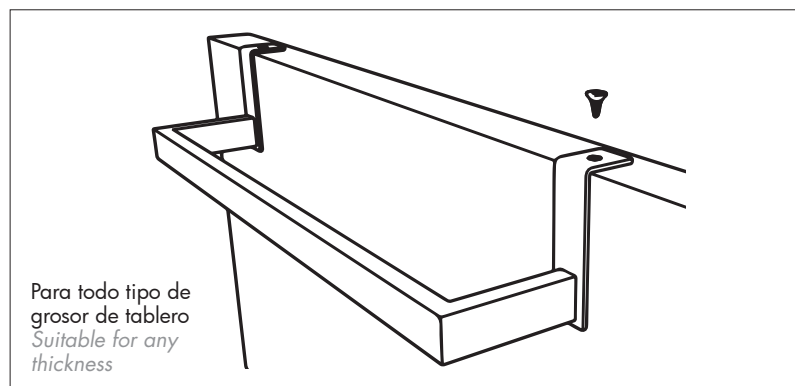

Cromo Negro
Chrome Black
Cromo Blanco
Chrome White

Repuesto mango
Spare handle
Ref. 168

Repuesto cepillo
Spare brush
Ref. 028

ESCO
BILLE
ROS

Y
AUXI
LIARES
DE
PIE

Toallero barra colgante 27 **2543**
Hanging towel rail 27