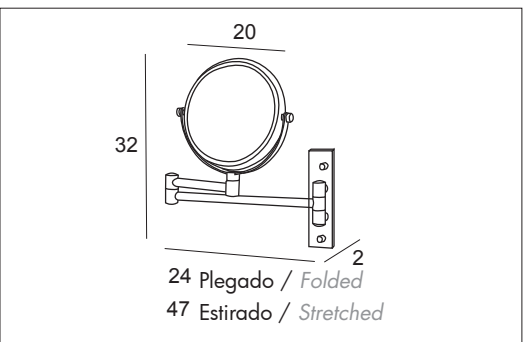

Espejo aumento 5x
5X Magnifying mirror

6349 6549

GLUE

Cromo / Chrome
Negro Mate / Matt black
Latón envejecido / Old brass

Ref. 092 Repuesto
Spare lens

Cromo / Chrome
Negro Mate / Matt black
Latón envejecido / Old brass

RECUBRIMIENTO ELECTROFORÉTICO NEGRO
ELECTROPHORETIC BLACK COATING