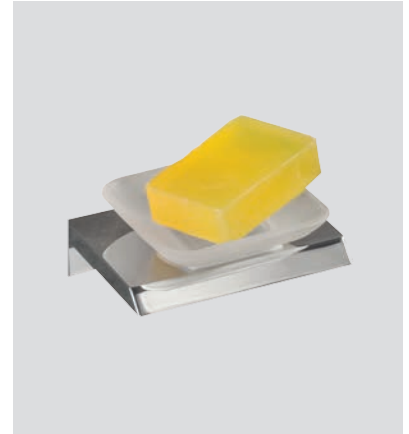

2805 2865

Repuesto cristal
Spare glass
 Ref. 099

Jabonera pared
Hanging soap holder
Cromo / Chrome

2806 2866

Repuesto cristal
Spare glass
 Ref. 098

**COMPLE
MIENTOS
PARA
EL BAÑO
COMPLEMENTS
FOR THE
BATHROOM**