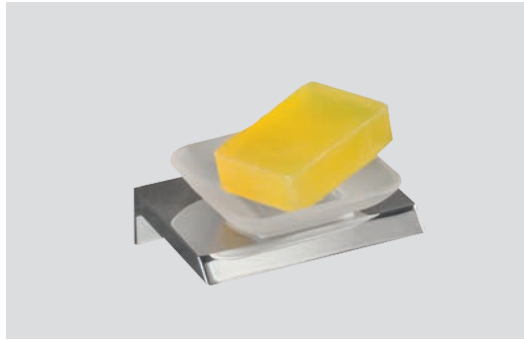

$\begin{array}{l} 5 \\ 10,6 \diagdown \quad \diagup 13 \end{array}$
2806   **2866**

Jabonera pared
Hanging soap holder

Cromo / *Chrome*
Negro / *Black*

Repuesto cristal   Ref. 098 $\begin{array}{l} 4,5 \\ 10,2 \quad 10,2 \end{array}$
Spare glass

$\begin{array}{l} 8,7 \\ 9,8 \diagdown \quad \diagup 13 \end{array}$
2805   **2865**

Portacepillos pared
Hanging toothbrush holder

Cromo / *Chrome*
Negro / *Black*

Repuesto cristal   Ref. 099 $\begin{array}{l} 9 \\ 7 \quad 7 \end{array}$
Spare glass

2828

Cesta rinconera ducha con
limpiamamparas
Corner basket with glass wiper

Cromo / *Chrome*
Negro / *Black*

$\begin{array}{l} 5,3 \\ 22 \quad 22 \\ 30,5 \end{array}$

2826

Cesta ducha con limpiamamparas
Basket with glass wiper

Cromo / *Chrome*
Negro / *Black*

$\begin{array}{l} 5,3 \\ 12 \quad 29 \end{array}$