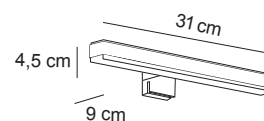

7659 Cromo / Chrome

CE	5700K	880lm	8W	IP44	230-50hz