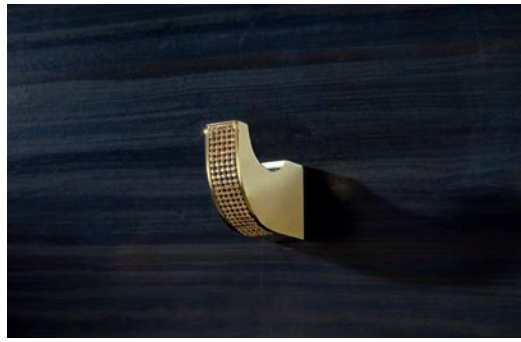

$\begin{array}{l} 12 \\ | \\ 12,5 \text{ --- } 13 \end{array}$

Portarrollos / Paper holder   **6604**   **6664**

Cromo - Cristal Blanco
Chrome - White Crystal

Cromo - Cristal oro
Chrome - Golden Crystal

Oro - Cristal Blanco
Gold - White Crystal

Oro - Cristal oro
Gold - Golden Crystal

$\begin{array}{l} 5 \\ | \\ 6,5 \text{ --- } 2 \end{array}$

Percha/Robe hook   **6608**   **6668**

Cromo - Cristal Blanco
Chrome - White Crystal

Cromo - Cristal oro
Chrome - Golden Crystal

Oro - Cristal Blanco
Gold - White Crystal

Oro - Cristal oro
Gold - Golden Crystal

$\begin{array}{l} 3 \\ | \\ 6,5 \text{ --- } 18 \end{array}$

**Toallero bidet /
Portarrollos sin tapa**   **6612**   **6672**
*Bidet towel / Paper holder
without lid*

Cromo - Cristal Blanco
Chrome - White Crystal

Cromo - Cristal oro
Chrome - Golden Crystal

Oro - Cristal Blanco
Gold - White Crystal

Oro - Cristal oro
Gold - Golden Crystal