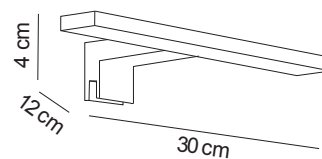

7648 Cromo / Chrome

CE	5500K	1000lm	10W	IP44	230-50hz