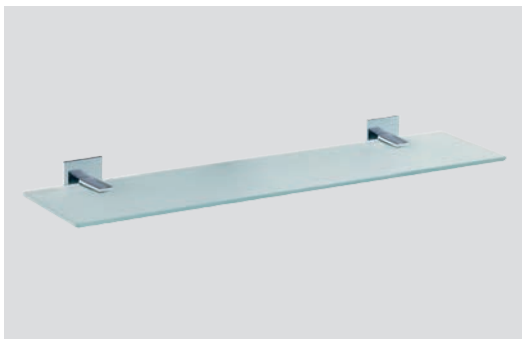

2409

Cromo / Chrome
Negro / Black

Latón envejecido / Old brass

Repuesto cristal
Spare glass
Ref. 010

Repisa
Shelf

6409

Cromo / Chrome

Repuesto estante
Spare glass
Ref. 021