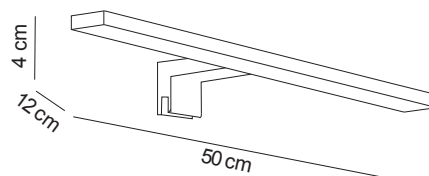

7649 Cromo / Chrome

CE	5500K	1250lm	14W	IP44	230-50hz