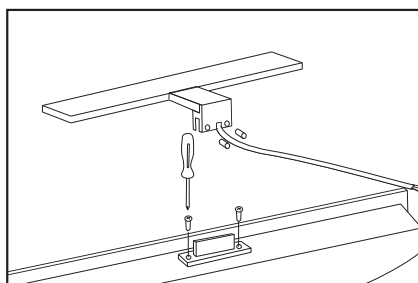

Para marco madera / Wooden frame