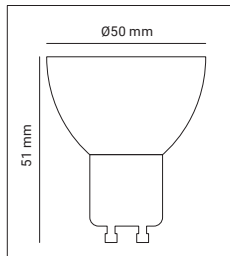

VIPER DIMM

REF	TEMP (K)	LM	UNDS/CAJA	PVP (€)
EC-2633	3.000 ±5%	500	50	11,75
EC-2634	4.200 ±5%	510	50	
EC-2635	6.000 ±5%	520	50