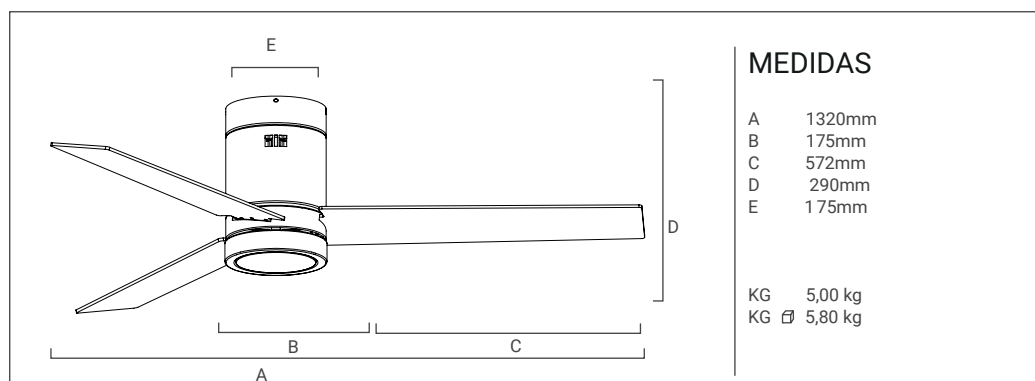

GREGAL/ VENTILACIÓN