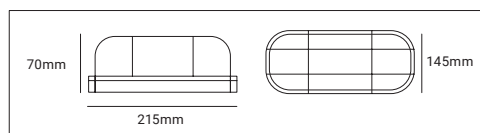

REF	W	VOLTAJE	TEMP (K)	LM	UND/CAJA	PVP (€)
EC-1960	15	220-240V	3.000 ±5%	1.500	20	14,75
EC-1961	15	220-240V	4.200 ±5%	1.500	20	14,75
EC-1962	15	220-240V	6.000 ±5%	1.500	20	14,75
EC-1966	Marco liso blanco 15W / White smooth frame 15W					1,25
EC-1967	Marco liso negro 15W / Black smooth frame 15W					1,25
EC-1968	Marco rejilla blanco 15W / White grid frame 15W					1,25
EC-1969	Marco rejilla negro 15W / Black grid frame 15W					1,25
EC-1970	Marco decorativo blanco 15W / White decorative frame 15W					1,25
EC-1971	Marco decorativo negro 15W / Black decorative frame 15W					1,25