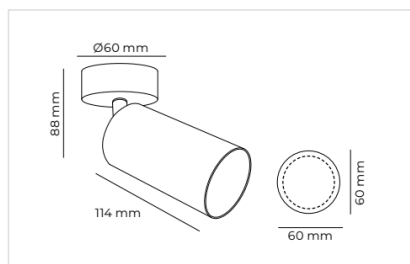

SPARK DE SUPERFICIE

REF	VOLTAJE	ACABADO	U/CAJA	PVP (€)
EC-4120	220-240V	Blanco / White	12	24,80
EC-4121	220-240V	Negro / Black	12	24,80

SPARK DE CARRIL

SPARK DE SUPERFICIE

SUPERFICIE

REF	DESCRIPCIÓN	ACABADO	PVP (€)
EC-4250	Carril de aluminio trifásico 1 metro	Blanco / White	31,45
EC-4251	Carril de aluminio trifásico de 1 metro	Negro / Black	31,45
EC-4252	Carril de aluminio trifásico de 2 metro	Blanco / White	58,05
EC-4253	Carril de aluminio trifásico de 2 de metro	Negro / Black	58,05
EC-4254	Carril de aluminio trifásico de 3 metro	Blanco / White	84,55
EC-4255	Carril de aluminio trifásico de 3 metro	Negro / Black	84,55
EC-4256	Tapa final de Carril de aluminio trifásico	Blanco / White	0,75
EC-4257	Tapa final de Carril de aluminio trifásico	Negro / Black	0,75
EC-4258	Conector de alimentación DER. para Carril de aluminio trifásico	Blanco / White	6,65
EC-4292	Conector de alimentación IZQ. para Carril de aluminio trifásico	Negro / Black	6,70
EC-4259	Conector de alimentación IZQ. para Carril de aluminio trifásico	Blanco / White	6,65
EC-4293	Conector de alimentación IZQ. para Carril de aluminio trifásico	Negro / Black	6,70
EC-4260	Conector para Carril de aluminio trifásico en L 90°	Blanco / White	10,70
EC-4261	Conector para Carril de aluminio trifásico en L 90°	Negro / Black	10,70
EC-4262	Conector T	Blanco / White	15,75
EC-4263	Conector T	Negro / Black	15,75
EC-4264	Conector para Carril de aluminio trifásico en +	Blanco / White	21,30
EC-4265	Conector para Carril de aluminio trifásico en +	Negro / Black	21,30
EC-4266	Conector flexible para Carril de aluminio trifásico 180°	Blanco / White	19,90
EC-4267	Conector flexible para Carril de aluminio trifásico 180°	Negro / Black	19,90
EC-4268	Unión interior de carriles de aluminio trifásicos	Blanco / White	5,25
EC-4269	Unión interior de carriles de aluminio trifásicos	Negro / Black	5,25
EC-4270	Unión de carriles de aluminio trifásicos	Blanco / White	10,65
EC-4271	Unión de carriles de aluminio trifásicos	Negro / Black	10,65
EC-4272	Kit suspensión	Blanco / White	11,15
EC-4273	Kit suspensión	Negro / Black	11,15