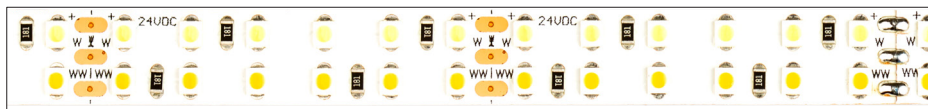

TERRA CCT

IP20 | CRI ≥90 | 120° | -20°C / +50°C | 50.000h | 100K | CHIP: **CREE** ⇄ EC-5050

REF	W	CORTE	VOLT.	TEMP (K)	LM	ROLLO	UND/CAJA	PVP (€)
EC-4441	19,2	8,33 cm	DC24	CCT 3.000-6.000	1.600	5 m	50	99,75