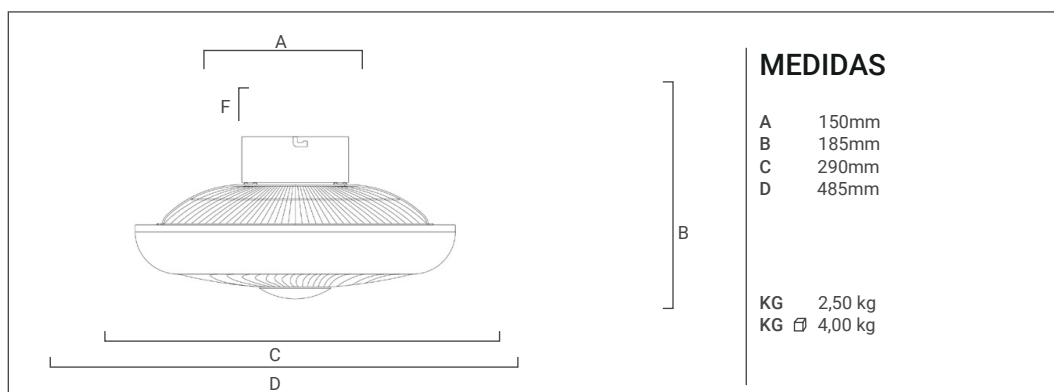

SIROCO / VENTILACIÓN