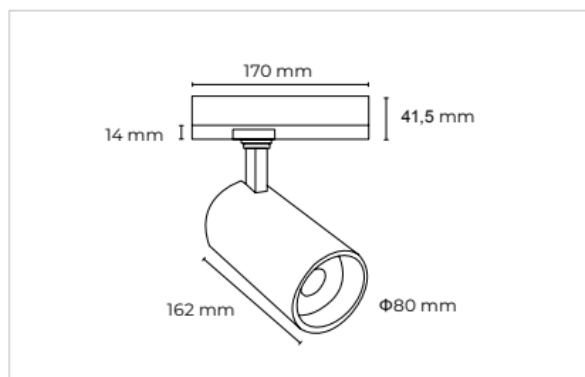

VERSA

30W

Blanco / White / Blanc / Branco

CHIP: **CREE**
IP20
PF >0,9
LM 100
CRI ≥80
36°
-20°C / +45°C
50.000h
100K

REF	W	VOLTAJE	TEMP (K)	COLOR	U/CAJA	PVP (€)
EC-4122	30	220-240V	2.700 ±5%	Blanco / White	20	105,00
EC-4123	30	220-240V	4.000 ±5%	Blanco / White	20	105,00
EC-4124	30	220-240V	2.700 ±5%	Negro / Black	20	105,00
EC-4125	30	220-240V	4.000 ±5%	Negro / Black	20	105,00
1747931500000			ÓPTICA VERSA 15°		20	3,00
1747932400000			ÓPTICA VERSA 24°		20	3,00
1747936000000			ÓPTICA VERSA 60°		20	3,00