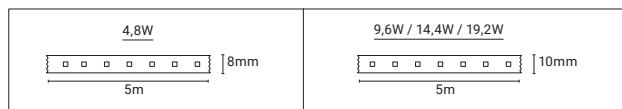

IP65	CRI ≥90	120°	-20°C +50°C	50.000h	100K

REF	W	CORTE	VOLTAJE	TEMP (K)	LM	ROLLO	UND/CAJA	LED/M	PVP (€)
EC-1698	4,8	10 cm	DC24	2.700 ±100	390	5 m	50	60	37,50
EC-2929	4,8	10 cm	DC24	3.000 ±100	400	5 m	50	60	37,50
EC-2928	4,8	10 cm	DC24	4.000 ±100	410	5 m	50	60	37,50
EC-2927	4,8	10 cm	DC24	6.000 ±100	420	5 m	50	60	37,50
EC-1695	9,6	5 cm	DC24	2.300 ±100	930	5 m	50	120	70,00
EC-1717	9,6	5 cm	DC24	2.700 ±100	950	5 m	50	120	70,00
EC-1796	9,6	5 cm	DC24	3.000 ±100	975	5 m	50	120	70,00
EC-1718	9,6	5 cm	DC24	4.000 ±100	980	5 m	50	120	70,00
EC-1719	9,6	5 cm	DC24	6.000 ±100	1.000	5 m	50	120	70,00
EC-1696	14,4	3,5 cm	DC24	2.300 ±100	1.160	5 m	50	180	72,50
EC-1710	14,4	3,5 cm	DC24	2.700 ±100	1.180	5 m	50	180	72,50
EC-2754	14,4	3,5 cm	DC24	3.000 ±100	1.200	5 m	50	180	72,50
EC-2755	14,4	3,5 cm	DC24	4.000 ±100	1.230	5 m	50	180	72,50
EC-2756	14,4	3,5 cm	DC24	6.000 ±100	1.260	5 m	50	180	72,50
EC-1697	19,2	2,9 cm	DC24	2.300 ±100	1.800	5 m	50	240	100,00
EC-2875	19,2	2,9 cm	DC24	2.700 ±100	1.800	5 m	50	240	100,00
EC-2876	19,2	2,9 cm	DC24	3.000 ±100	1.850	5 m	50	240	100,00
EC-2877	19,2	2,9 cm	DC24	4.000 ±100	1.900	5 m	50	240	100,00
EC-2878	19,2	2,9 cm	DC24	6.000 ±100	1.950	5 m	50	240	100,00