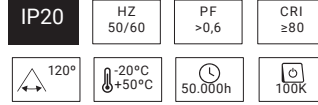

LUNA

7W GU10 & 8W MR16
Blanco / White / Blanc / Branco

CHIP: **EPISTAR**