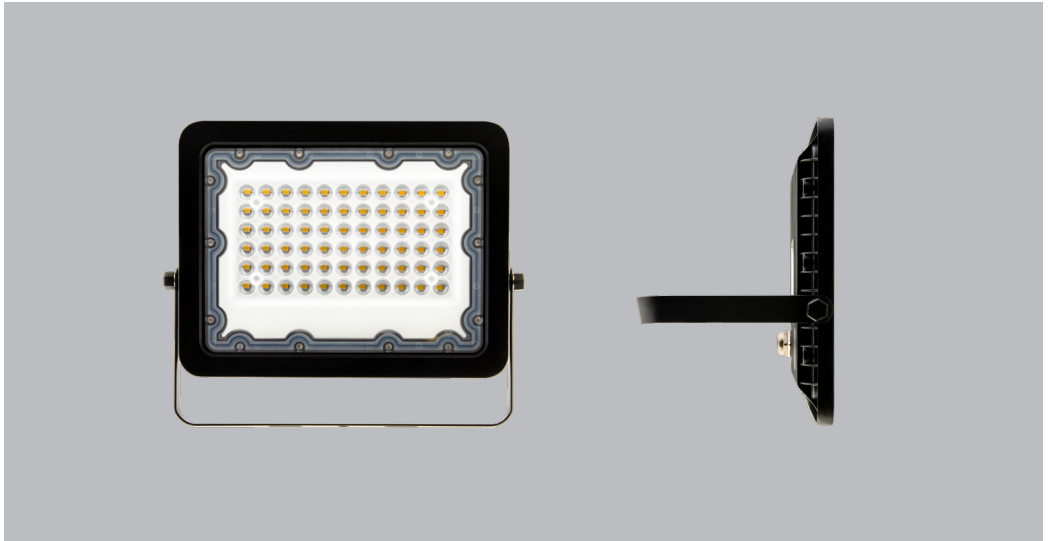

CANON

10W / 20W / 30W / 50W / 100W / 150W / 200W

Negro / Black / Noir / Preto

CHIP: **IP65**
PF >0,9
HZ 50/60
CRI ≥80
90°
-20°C / +50°C
20.000h
100K

REF	W	VOLTAJE	TEMP (K)	LM	UND/CAJA	PVP (€)
EC-7674	10	220-240	3.000	900	50	13,45
EC-7675	10	220-240	4.000	900	50	13,45
EC-7676	10	220-240	6.000	900	50	13,45
EC-7677	20	220-240	3.000	1.800	20	19,20
EC-7678	20	220-240	4.000	1.800	20	19,20
EC-7679	20	220-240	6.000	1.800	20	19,20
EC-7680	30	220-240	3.000	2.700	20	24,90
EC-7681	30	220-240	4.000	2.700	20	24,90
EC-7682	30	220-240	6.000	2.700	20	24,90
EC-7683	50	220-240	3.000	4.500	20	34,65
EC-7684	50	220-240	4.000	4.500	20	34,65
EC-7685	50	220-240	6.000	4.500	20	34,65
EC-7687	100	220-240	4.000	9.000	10	64,05
EC-7688	100	220-240	6.000	9.000	10	64,05
EC-7690	150	220-240	4.000	13.500	5	110,90
EC-7691	150	220-240	6.000	13.500	5	110,90
EC-7693	200	220-240	4.000	18.000	5	146,95
EC-7694	200	220-240	6.000	18.000	5	146,95