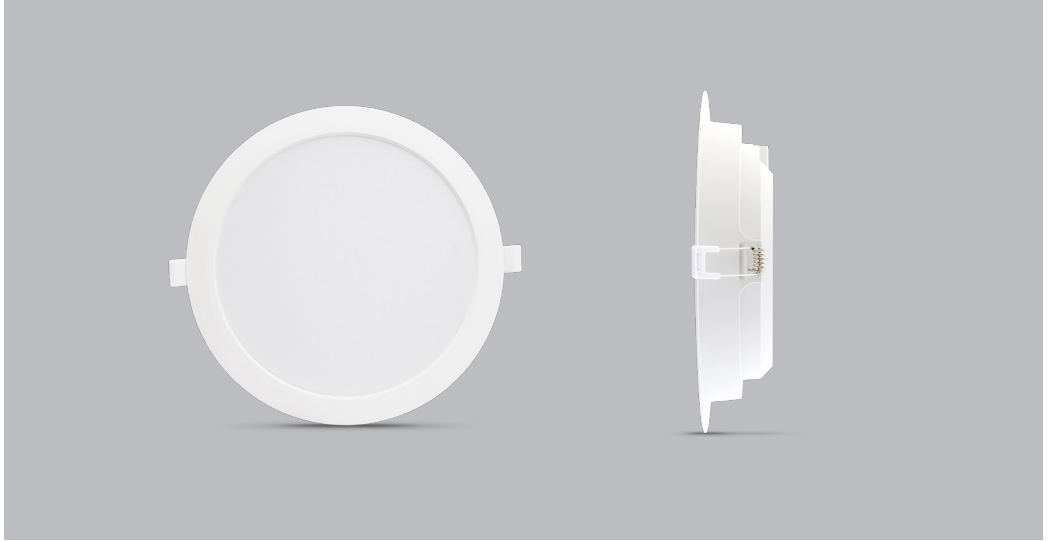

LEGEND

8W / 12W / 15W / 20W / 25W

Blanco / White / Blanc / Branco

CHIP: EPISTAR
DIMMABLE OPC.
IP40
PF >0,9
UGR <19
CRI ≥80
120°
-20°C / +50°C
30.000h
100K

REF	W	VOLTAJE	TEMP (K)	LM	U/CAJA	PVP (€)
EC-7660	8	220-240V	3.000 ±5%	600	40	10,95
EC-7661	8	220-240V	4.200 ±5%	600	40	10,95
EC-7662	8	220-240V	6.000 ±5%	600	40	10,95
EC-7663	12	220-240V	3.000 ±5%	1.000	40	13,65
EC-7664	12	220-240V	4.200 ±5%	1.000	40	13,65
EC-7665	12	220-240V	6.000 ±5%	1.000	40	13,65
EC-7590	15	220-240V	3.000 ±5%	1.300	20	15,30
EC-7591	15	220-240V	4.200 ±5%	1.300	20	15,30
EC-7592	15	220-240V	6.000 ±5%	1.300	20	15,30
EC-7593	20	220-240V	3.000 ±5%	1.800	20	20,85
EC-7594	20	220-240V	4.200 ±5%	1.800	20	20,85
EC-7595	20	220-240V	6.000 ±5%	1.800	20	20,85
EC-7596	25	220-240V	3.000 ±5%	2.200	20	22,70
EC-7597	25	220-240V	4.200 ±5%	2.200	20	22,70
EC-7598	25	220-240V	6.000 ±5%	2.200	20	22,70