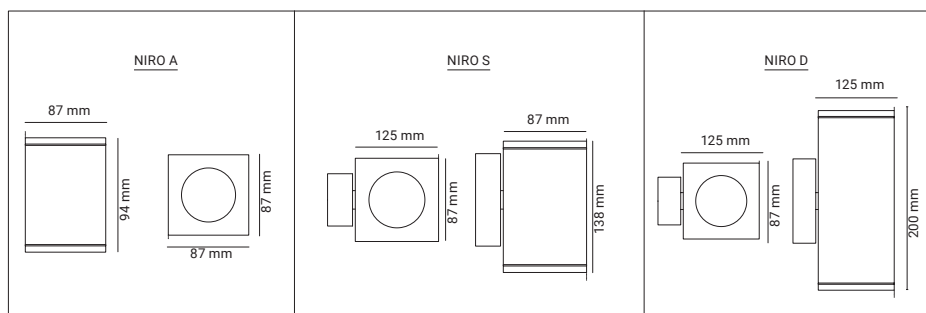

NIRO D

2 x 35W	REF	IP	W MAX.	BASE	VOLTAJE	ACABADO	UND/CAJA	PVP (€)
	EC-6146	65	2 x 35	GU10	220-240V	Grafito / Graphite	10	41,60
	EC-6147	65	2 x 35	GU10	220-240V	Blanco / White	10	41,60