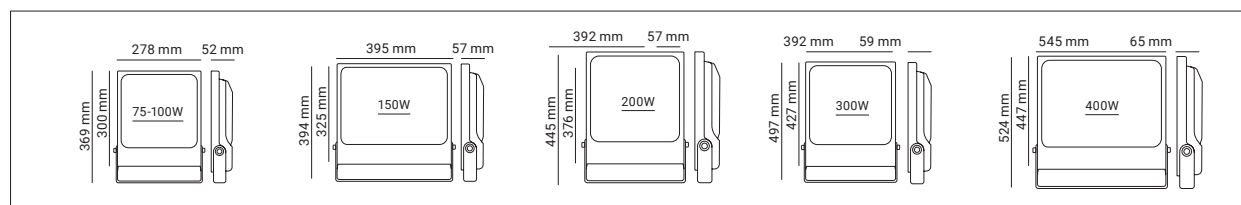

REF	W	VOLTAJE	TEMP (K)	LM	UND/CAJA	PVP (€)
EC-7180	75	100 - 277V	3.000 ±5%	165 - 170	10	201,25
EC-7181	75	100 - 277V	4.000 ±5%	165 - 170	10	201,25
EC-7182	75	100 - 277V	6.000 ±5%	165 - 170	10	201,25
EC-7183	100	100 - 277V	3.000 ±5%	165 - 170	10	230,25
EC-7184	100	100 - 277V	4.000 ±5%	165 - 170	10	230,25
EC-7185	100	100 - 277V	6.000 ±5%	165 - 170	10	230,25
EC-7186	150	100 - 277V	3.000 ±5%	165 - 170	1	273,25
EC-7187	150	100 - 277V	4.000 ±5%	165 - 170	1	273,25
EC-7188	150	100 - 277V	6.000 ±5%	165 - 170	1	273,25
EC-7189	200	100 - 277V	3.000 ±5%	165 - 170	1	322,25
EC-7190	200	100 - 277V	4.000 ±5%	165 - 170	1	322,25
EC-7191	200	100 - 277V	6.000 ±5%	165 - 170	1	322,25
EC-7192	300	100 - 277V	4.000 ±5%	165 - 170	1	472,50
EC-7193	300	100 - 277V	6.000 ±5%	165 - 170	1	472,50
EC-7194	400	100 - 277V	4.000 ±5%	165 - 170	1	662,50
EC-7195	400	100 - 277V	6.000 ±5%	165 - 170	1	662,50