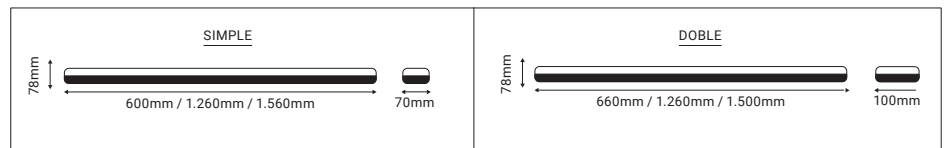

DENIS

Blanco / White / Blanc / Branco

CHIP: **CREE** ⇅ **IP65** PF >0,9 HZ 50/60 CRI ≥80 120° -25°C +45°C 50.000h 100K

REF	Nº TUBOS	LONG. TUBO (MM)	ACABADO	L X AN X AL (MM)	UND/CAJA	PVP (€)
EC-3735	1x9	600	ABS +PC	650 x 70 x 78	15	13,75
EC-3730	1x18	1200	ABS +PC	1.250 x 70 x 78	15	20,60
EC-3731	1x24	1500	ABS +PC	1.560 x 70 x 78	10	27,55
EC-3736	2x9	600	ABS +PC	650 x 100 x 78	10	16,75
EC-3732	2x18	1200	ABS +PC	1.260 x 100 x 78	10	25,10
EC-3733	2x24	1500	ABS +PC	1560 x 100 x 78	10	31,25
EC-3734	Clip metálico para cierre / Metal clip for closing / Clip en métal pour la fermeture / Clips de fecho em metal					0,55