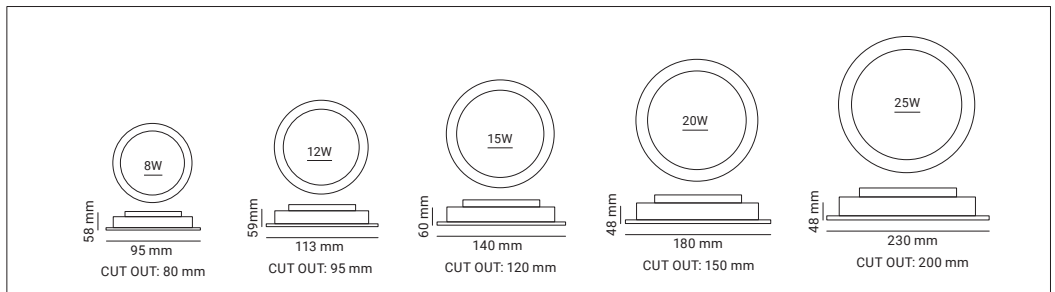

ROCKY / DOWNLIGHTS / DOMÉSTICO

LEGEND

8W / 12W / 15W / 20W / 25W

Blanco / White / Blanc / Branco

CHIP: EPISTAR
DIMMABLE OPC.
IP40
PF >0,9
UGR <19
CRI ≥80
120°
-20°C / +50°C
30.000h
100K

REF	W	VOLTAJE	TEMP (K)	LM	U/CAJA	PVP (€)
EC-7660	8	220-240V	3.000 ±5%	600	40	10,95
EC-7661	8	220-240V	4.200 ±5%	600	40	10,95
EC-7662	8	220-240V	6.000 ±5%	600	40	10,95
EC-7663	12	220-240V	3.000 ±5%	1.000	40	13,65
EC-7664	12	220-240V	4.200 ±5%	1.000	40	13,65
EC-7665	12	220-240V	6.000 ±5%	1.000	40	13,65
EC-7590	15	220-240V	3.000 ±5%	1.300	20	15,30
EC-7591	15	220-240V	4.200 ±5%	1.300	20	15,30
EC-7592	15	220-240V	6.000 ±5%	1.300	20	15,30
EC-7593	20	220-240V	3.000 ±5%	1.800	20	20,85
EC-7594	20	220-240V	4.200 ±5%	1.800	20	20,85
EC-7595	20	220-240V	6.000 ±5%	1.800	20	20,85
EC-7596	25	220-240V	3.000 ±5%	2.200	20	22,70
EC-7597	25	220-240V	4.200 ±5%	2.200	20	22,70
EC-7598	25	220-240V	6.000 ±5%	2.200	20	22,70