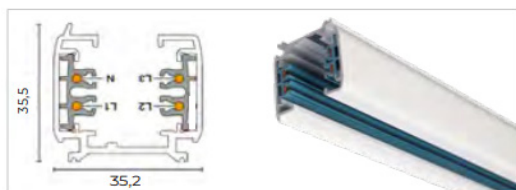

EC-4250 / EC-4252 / EC-4254

EC-4251 / EC-4253 / EC-4255

EMPOTRABLE

REF	DESCRIPCIÓN	ACABADO	PVP (€)
EC-4274	Carril empotrado de aluminio trifásico de 1 metro	Blanco / White	36,60
EC-4275	Carril empotrado de aluminio trifásico de 1 metro	Negro / Black	36,60
EC-4276	Carril empotrado de aluminio trifásico de 2 metro	Blanco / White	67,80
EC-4277	Carril empotrado de aluminio trifásico de 2 metro	Negro / Black	67,80
EC-4278	Carril empotrado de aluminio trifásico de 3 metro	Blanco / White	100,00
EC-4279	Carril empotrado de aluminio trifásico de 3 metro	Negro / Black	100,00
EC-4280	Conector empotrar rail 2 secciones	Blanco / White	12,40
EC-4281	Conector empotrar rail 2 secciones	Negro / Black	12,40
EC-4282	Conector empotrar rail I 90°	Blanco / White	12,40
EC-4283	Conector empotrar rail I 90°	Negro / Black	12,40
EC-4284	Conector empotrar rail t	Blanco / White	19,25
EC-4285	Conector empotrar rail t	Negro / Black	19,25
EC-4286	Conector empotrar rail +	Blanco / White	25,70
EC-4287	Conector empotrar rail +	Negro / Black	25,70
EC-4288	Conector alimentación DER	Blanco / White	7,80
EC-4294	Conector alimentación IZQ	Blanco / White	7,70
EC-4289	Conector alimentación DER.	Negro / Black	7,80
EC-4295	Conector alimentación IZQ	Negro/Black	7,70
EC-4290	Tapa final empotrar	Blanco / White	0,80
EC-4291	Tapa final empotrar	Negro/Black	0,80
EC-4296	Garra de sujeción de carril	-	2,55