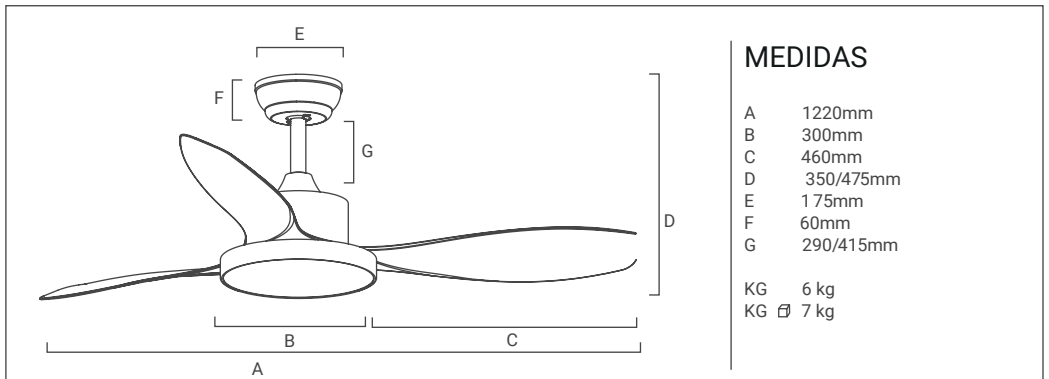

ECO
LUX

SEGUI
CLIMA

MISTRAL

5 | AÑOS DE GARANTÍA

REF	LUZ (W)	LM	TEMP (K)	ASPAS	TIJA	PVP (€)
VT-1100	22	2680	CCT (3.000k~6.500k)	BLANCO	BLANCO	200,00
VT-1101	MANDO A DISTANCIA					
VT-1102	PLACA LED					
VT-1103	DIFUSOR					
VT-1104	22	2680	CCT (3.000k~6.500k)	NEGRO	NEGRO	200,00

VENTILACIÓN / MISTRAL