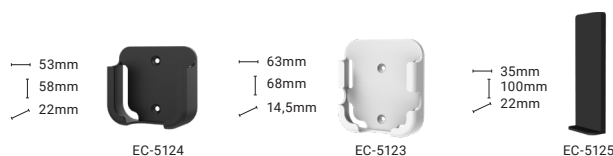

SOPORTES PARA CONTROLADORES

REF	DESCRIPCIÓN	PVP (€)
EC-5123	Soporte blanco para pared (Compatible con referencia EC-5108 y EC-5109) / Wall Holder	2,85
EC-5124	Soporte negro para pared (Compatible con referencia EC-5117 y EC-5118) / Wall Holder	2,85
EC-5125	Soporte negro para pared imán (Compatible con referencia EC-5126) / Wall Holder	2,85

CONTROLADORES / TIRA LED