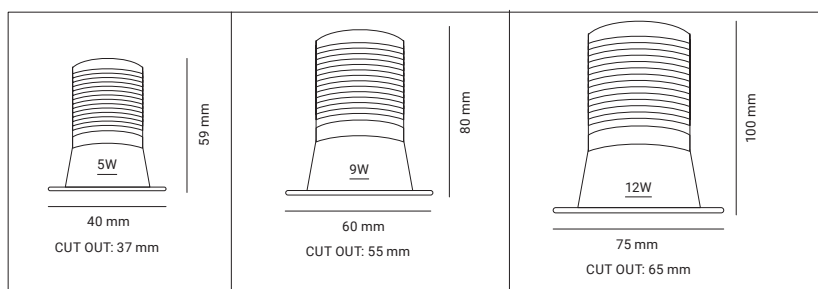

ANCONA / DOWNLIGHTS / DOMÉSTICO