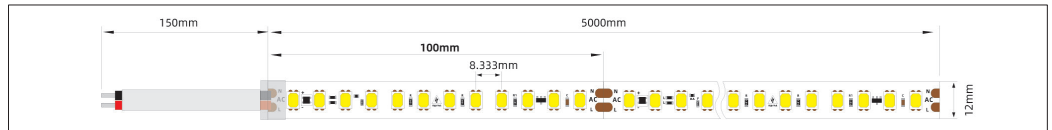

CONECTOR DE ALIMENTACIÓN SAVIA 230V IP68

UNIÓN RECTA SAVIA IP68

UNIÓN CURVA SAVIA IP68

EC4061 - Receptor

TERRA

Monocolor / CCT / RGB / RGB+W / RGB+CCT

5m / 50m

TERRA SINGLE