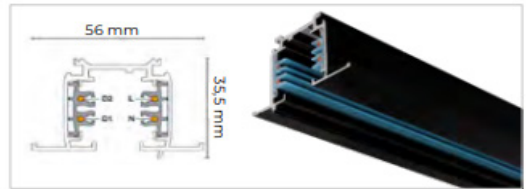

EC-4275 / EC-4277 / EC-4279