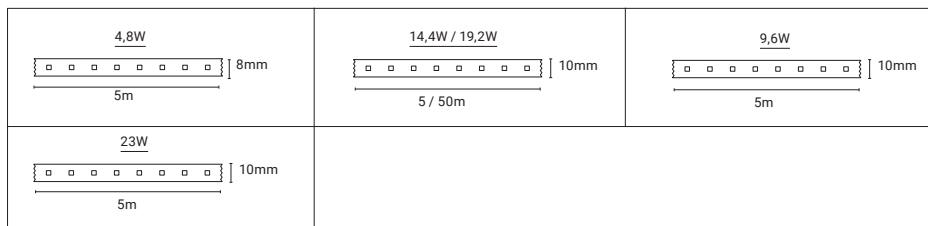

TIRA LED / TERRA

TERRA

REF	W	CORTE	VOLTAJE	TEMP (K)	LM	ROLLO	UND/CAJA	LED/M	PVP (€)
EC-1699	14,4	3,5 cm	DC24	2.700 ±100	1.180	50 m	10	180	581,05
EC-1700	14,4	3,5 cm	DC24	3.000 ±100	1.200	50 m	10	180	581,05
EC-1701	14,4	3,5 cm	DC24	4.000 ±100	1.230	50 m	10	180	581,05
EC-1702	14,4	3,5 cm	DC24	6.000 ±100	1.260	50 m	10	180	581,05
EC-1694	19,2	2,9 cm	DC24	2.300 ±100	1.750	5 m	50	240	87,50
EC-2870	19,2	2,9 cm	DC24	2.700 ±100	1.800	5 m	50	240	87,50
EC-2871	19,2	2,9 cm	DC24	3.000 ±100	1.850	5 m	50	240	87,50
EC-2872	19,2	2,9 cm	DC24	4.000 ±100	1.900	5 m	50	240	87,50
EC-2873	19,2	2,9 cm	DC24	6.000 ±100	1.950	5 m	50	240	87,50
EC-1708	19,2	2,9 cm	DC24	2.700 ±100	1.800	50 m	10	240	861,60
EC-1704	19,2	2,9 cm	DC24	3.000 ±100	1.850	50 m	10	240	861,60
EC-1705	19,2	2,9 cm	DC24	4.000 ±100	1.900	50 m	10	240	861,60
EC-1706	19,2	2,9 cm	DC24	6.000 ±100	1.950	50 m	10	240	861,60
EC-4742	23	3,6 cm	DC24	2.300 ±100	3.440	5 m	50	224	164,75
EC-2887	23	3,6 cm	DC24	3.000 ±100	3.680	5 m	50	224	164,75
EC-2888	23	3,6 cm	DC24	4.000 ±100	3.840	5 m	50	224	164,75
EC-2889	23	3,6 cm	DC24	6.000 ±100	3.860	5 m	50	224	164,75