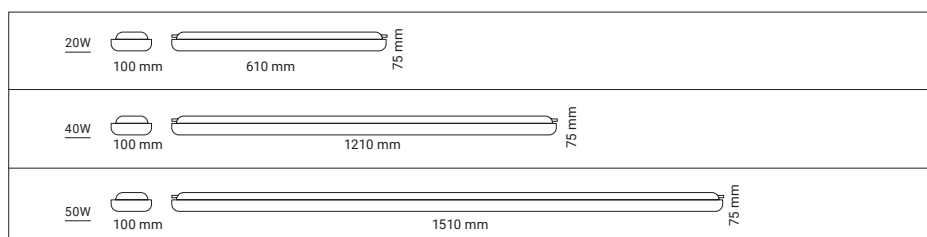

TOP SKY

20W / 40W / 50W

Plata / Silver / Argent / Prateado

CHIP: EPISTAR
IP20
PF >0,9
UGR <19
CRI ≥80
120°
-20°C / +45°C
50.000h
100K

REF	W	VOLTAJE	TEMP (K)	LM	UND/CAJA	PVP (€)
EC-4633	20	220-240V	4.000 ±5%	2.600	8	41,15
EC-4634	20	220-240V	6.000 ±5%	2.700	8	41,15
EC-4635	40	220-240V	4.000 ±5%	5.200	8	63,25
EC-4636	40	220-240V	6.000 ±5%	5.300	8	63,25
EC-4637	50	220-240V	4.000 ±5%	6.500	8	80,20
EC-4638	50	220-240V	6.000 ±5%	6.600	8	80,20
EC-4632	CLIP METÁLICO / metal clip / clip en métal / clipe de metal					0,55