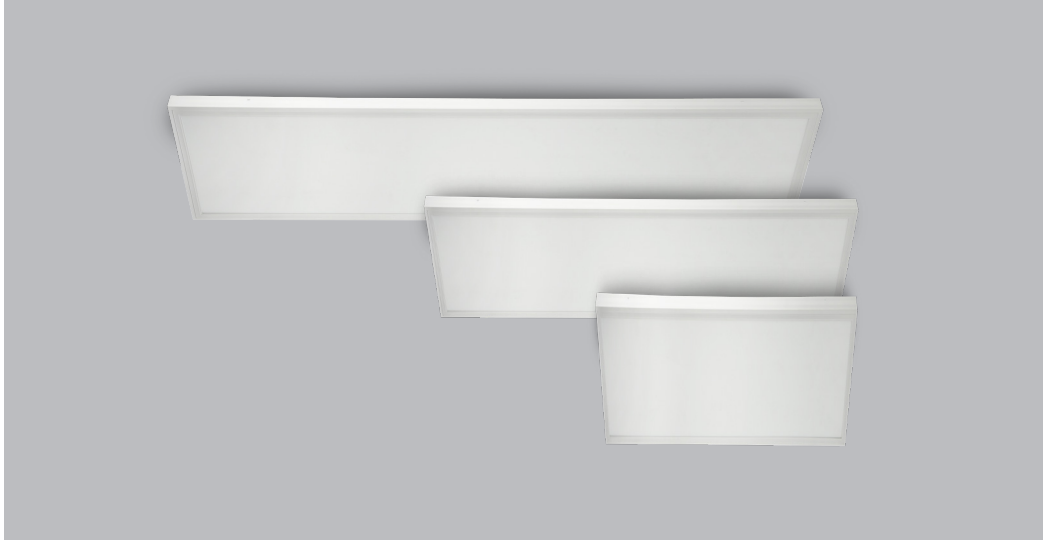

ALZA

24W / 40W

Blanco / White / Blanc / Branco

CHIP: **CREE**
IP20
PF >0,9
UGR <19
CRI ≥80
120°
-20°C / +50°C
50.000h
100K

ALZA 60 X 30

REF	W	VOLTAJE	TEMP (K)	LM	UND/CAJA	PVP (€)
EC-3218	24	220-240V	4.000	2.400	6	71,15
EC-3219	24	220-240V	6.000	2.450	6	71,15

ALZA 60 X 60

REF	W	VOLTAJE	TEMP (K)	LM	UND/CAJA	PVP (€)
EC-3222	40	220-240V	4.000	4.050	6	76,75
EC-3223	40	220-240V	6.000	4.100	6	76,75

ALZA 120 X 30

REF	W	VOLTAJE	TEMP (K)	LM	UND/CAJA	PVP (€)
EC-3225	40	220-240V	4.000	3.950	6	85,80
EC-3226	40	220-240V	6.000	4.050	6	85,80