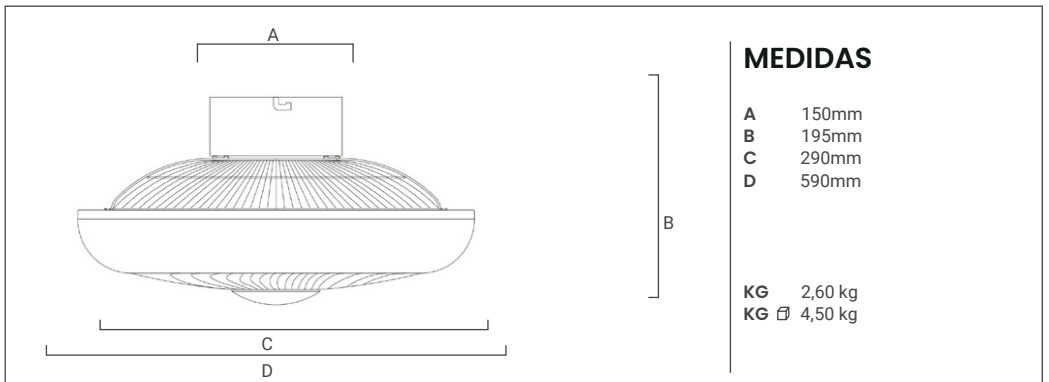

TRAMONTANA

5 | AÑOS DE GARANTÍA

REF	LUZ (W)	LM	TEMP (K)	CUERPO	PVP (€)
VT-3000	40	4800	CCT (3.000k~6.500k)	BLANCO Y MADERA	200,00
VT-3001	MANDO A DISTANCIA				
VT-3002	PLACA LED				
VT-3003	DIFUSOR