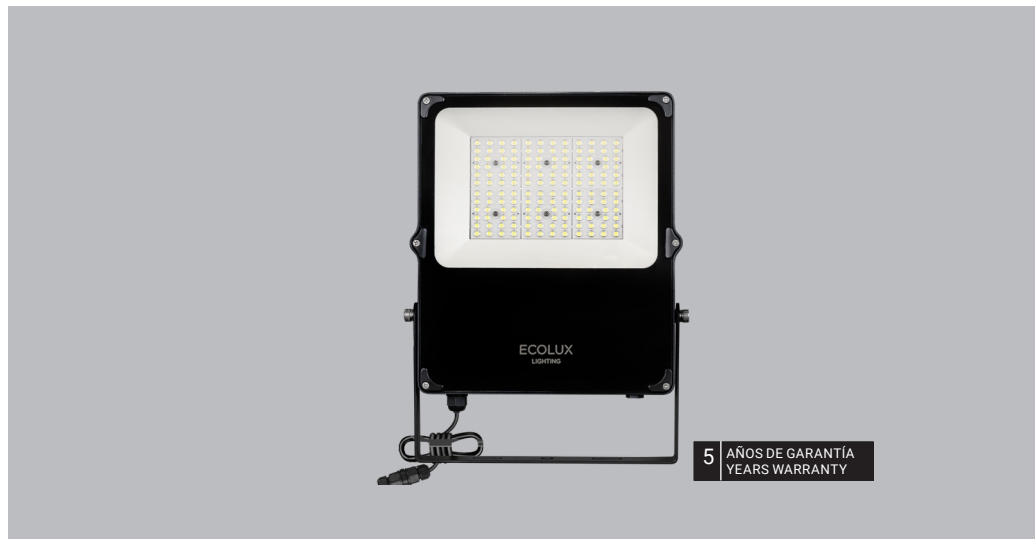

TECH PLUS

75W / 100W / 150W / 200W / 300W / 400W

Negro / Black / Noir / Preto

REF	W	VOLTAJE	TEMP (K)	LM	UND/CAJA	PVP (€)
EC-7180	75	100 - 277V	3.000 ±5%	165 - 170	10	201,25
EC-7181	75	100 - 277V	4.000 ±5%	165 - 170	10	201,25
EC-7182	75	100 - 277V	6.000 ±5%	165 - 170	10	201,25
EC-7183	100	100 - 277V	3.000 ±5%	165 - 170	10	230,25
EC-7184	100	100 - 277V	4.000 ±5%	165 - 170	10	230,25
EC-7185	100	100 - 277V	6.000 ±5%	165 - 170	10	230,25
EC-7186	150	100 - 277V	3.000 ±5%	165 - 170	1	273,25
EC-7187	150	100 - 277V	4.000 ±5%	165 - 170	1	273,25
EC-7188	150	100 - 277V	6.000 ±5%	165 - 170	1	273,25
EC-7189	200	100 - 277V	3.000 ±5%	165 - 170	1	322,25
EC-7190	200	100 - 277V	4.000 ±5%	165 - 170	1	322,25
EC-7191	200	100 - 277V	6.000 ±5%	165 - 170	1	322,25
EC-7192	300	100 - 277V	4.000 ±5%	165 - 170	1	472,50
EC-7193	300	100 - 277V	6.000 ±5%	165 - 170	1	472,50
EC-7194	400	100 - 277V	4.000 ±5%	165 - 170	1	662,50
EC-7195	400	100 - 277V	6.000 ±5%	165 - 170	1	662,50