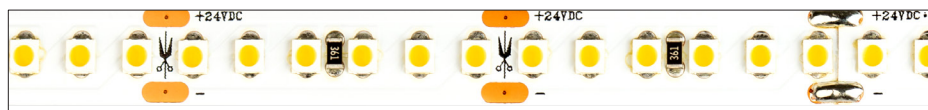

CONECTOR DE ALIMENTACIÓN SAVIA 230V IP68

UNIÓN RECTA SAVIA IP68

UNIÓN CURVA SAVIA IP68

EC4061 - Receptor

TERRA

Monocolor / CCT / RGB / RGB+W / RGB+CCT

5m / 50m

TERRA SINGLE