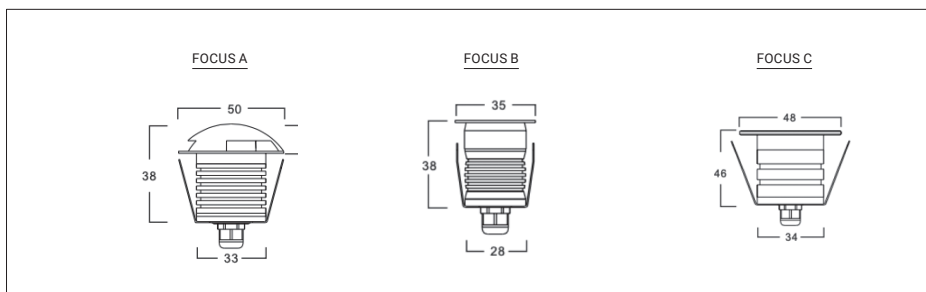

FOCUS MODELO C

REF	W	VOLTAJE	TEMP (K)	ANG.	LM	UND/CAJA	PVP (€)
EC-4856	3	DC12V-24V	3.000 ±5%	90°	280	50	38,75