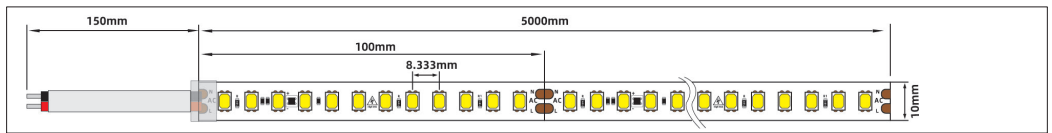

REF	W/M	VOLTAJE	TEMP (K)	LM/W	METROS/BOBINA	PVP (€)
EC-4090	10	220-240V	2.700 ±5%	100	50	16,50
EC-4091	10	220-240V	3.000 ±5%	100	50	16,50
EC-4092	10	220-240V	4.000 ±5%	100	50	16,50
EC-4093	10	220-240V	6.000 ±5%	100	50	16,50