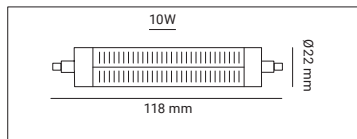

LUXURY

G9 - 220/240V

Silicona / Silicone

Blanco / White / Blanc / branco

CHIP: EPISTAR

IP20	HZ 50/60	PF >0,6	CRI ≥80
360°	-20°C +50°C	50.000h	100K

4,5W

REF	TEMP (K)	LM	UDS/CAJA	PVP (€)
EC-2943	3.000 ± 5%	400	100	5,85
EC-2944	4.000 ± 5%	415	100	
EC-2945	6.000 ± 5%	430	100