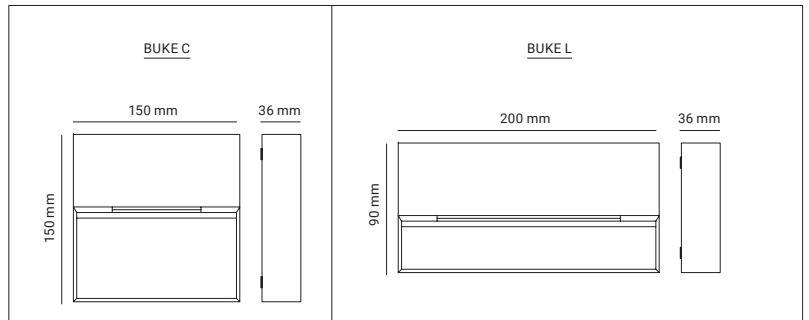

BUKE L

1 x 6W

REF	W	MODELO	FORMATO	TEMP. (K)	LM	VOLTAJE	ACABADO	UND/CAJA	PVP (€)
EC-6114	6	L	SMD	3.000 K	300	220-240V	Grafito / Graphite	10	35,80
EC-6115	6	L	SMD	3.000 K	300	220-240V	Blanco / White	10	35,80