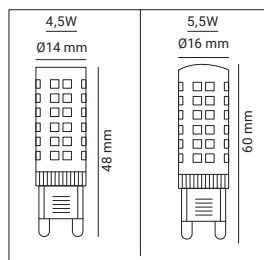

5,5W

REF	TEMP (K)	LM	UDS/CAJA	PVP (€)
EC-4900	3.000 ±5%	500	100	7,25
EC-4901	6.000 ±5%	530	100	

LICEO / LUXURY / BOMBILLERÍA