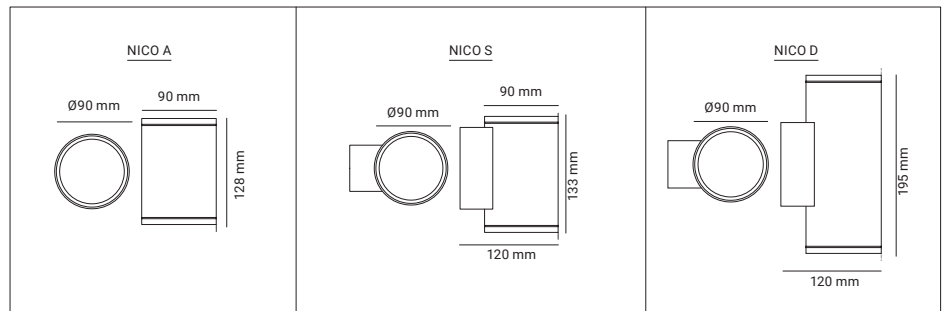

NICO D

2 x 35W

REF	IP	W MAX.	BASE	VOLTAJE	ACABADO	UND/CAJA	PVP (€)
EC-6140	65	2 x 35	GU10	220-240V	Grafito / Graphite	10	40,45
EC-6141	65	2 x 35	GU10	220-240V	Blanco / White	10	40,45