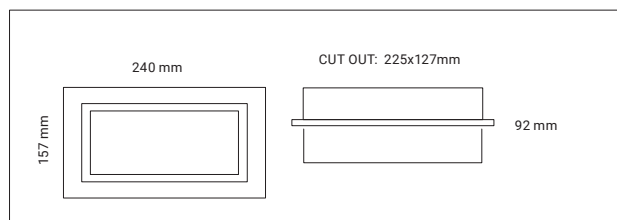

PRIUS

50W

Blanco / White / Blanc / Branco

CHIP: EPISTAR
IP40
PF >0,9
HZ 50/60
CRI ≥80
120°
-20°C / +50°C
50.000h
100K
INCL.

REF	W	VOLTAJE	TEMP (K)	LM	IP	ÁNGULO	UND/CAJA	PVP (€)
EC-4960	50	110-265V	3.000 ±5%	5.000	40	120°	5	95,25
EC-4961	50	110-265V	4.200 ±5%	5.200	40	120°	5	95,25
EC-4962	50	110-265V	6.000 ±5%	5.400	40	120°	5	95,25