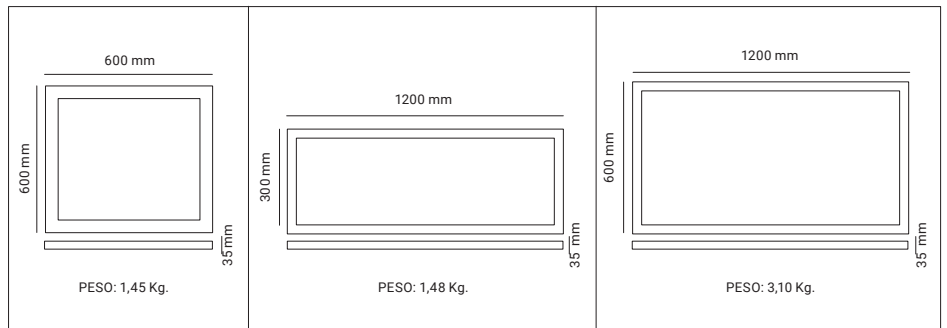

Fotobiológico CLASE 0 UNE-EN 62471

CHIP: **CREE** ⇄
 DIMMABLE OPC.
 IP40
 PF >0,9
 UGR <19
 CRI ≥80
 120°
 -20°C / +50°C
 50.000h
 100K

REF	W	DIMENSIONES(MM)	VOLTAJE	TEMP (K)	LM	U/CAJA	PVP (€)
EC-5010	40	600 x 600	220-245V	3.000 ±5%	4.000	6	51,25
EC-5011	40	600 x 600	220-245V	4.000 ±5%	4.050	6	51,25
EC-5012	40	600 x 600	220-245V	6.000 ±5%	4.100	6	51,25
EC-5013	40	1200 x 300	220-245V	3.000 ±5%	3.900	6	62,50
EC-5014	40	1200 x 300	220-245V	4.000 ±5%	3.950	6	62,50
EC-5015	40	1200 x 300	220-245V	6.000 ±5%	4.000	6	62,50
EC-5016	60	1200 x 600	220-245V	3.000 ±5%	5.950	4	119,75
EC-5017	60	1200 x 600	220-245V	4.000 ±5%	6.050	4	119,75
EC-5018	60	1200 x 600	220-245V	6.000 ±5%	6.100	4	119,75