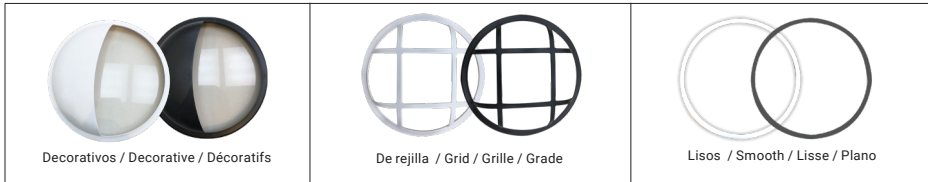

MARCOS DECORATIVOS