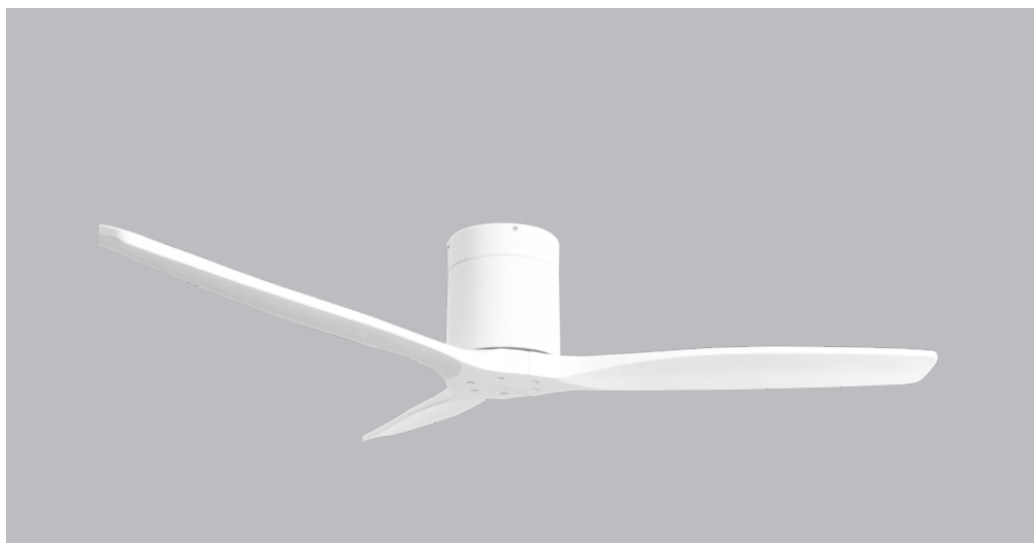

LEVANTE

5 | AÑOS DE GARANTÍA

REF	MODELO	LUZ (W)	TEMP (K)	LM	ASPAS	TIJA	PVP (€)
VT-1110	BASIC	/	/	/	BLANCO	BLANCO	245,00
VT-1111	BASIC	/	/	/	MADERA	NIQUEL	245,00
VT-1112	MANDO A DISTANCIA LEVANTE						
VT-1113	LIGHTING	18	CCT (3.000k~6.500k)	2190	BLANCO	BLANCO	272,50
VT-1114	LIGHTING	18	CCT (3.000k~6.500k)	2190	NEGRO	NEGRO	272,50
VT-1115	PLACA LED						
VT-1116	DIFUSOR						

LEVANTE/ VENTILACIÓN

MEDIDAS BASIC

A 1320mm
B 175mm
C 572mm
D 230mm
E 175mm

KG 4,50 kg
KG ∅ 5,70 kg

MEDIDAS LIGHTING

A 1320mm
B 178mm
C 571mm
D 310mm
E 175mm

KG 5,00 kg
KG ∅ 6,00 kg