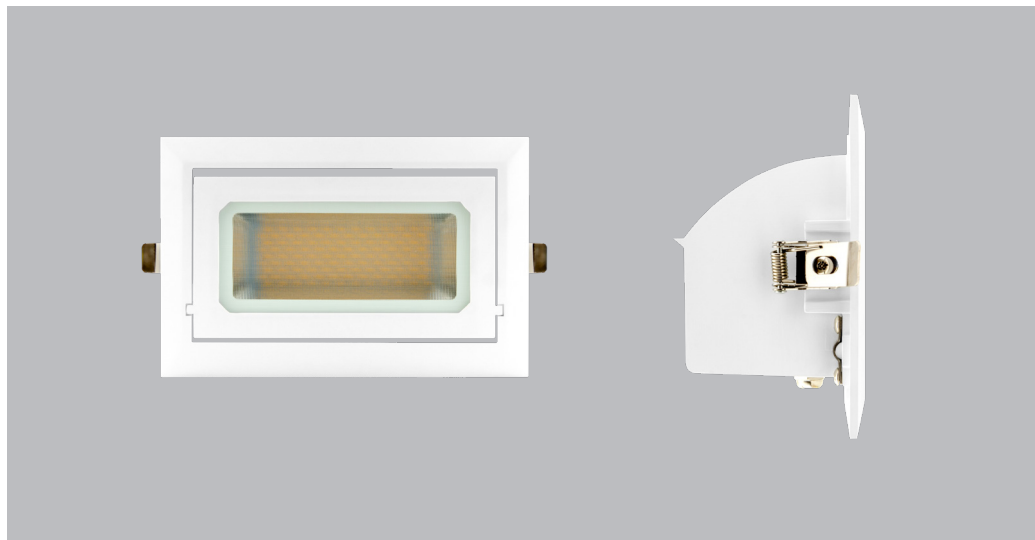

PRIUS

50W

Blanco / White / Blanc / Branco

CHIP: EPISTAR
IP40
PF >0,9
HZ 50/60
CRI ≥80
120°
-20°C / +50°C
50.000h
100K
INCL.

REF	W	VOLTAJE	TEMP (K)	LM	IP	ÁNGULO	UND/CAJA	PVP (€)
EC-4960	50	110-265V	3.000 ±5%	5.000	40	120°	5	95,25
EC-4961	50	110-265V	4.200 ±5%	5.200	40	120°	5	95,25
EC-4962	50	110-265V	6.000 ±5%	5.400	40	120°	5	95,25