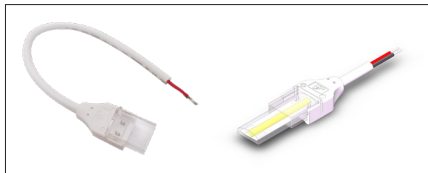

EC4061 - Receptor