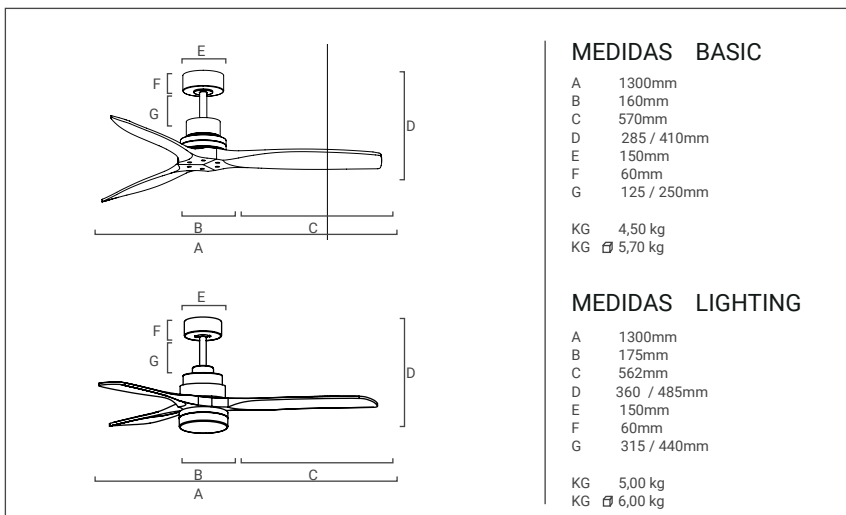

PONIENTE

5 | AÑOS DE GARANTÍA

VENTILACIÓN / PONIENTE

REF	MODELO	LUZ (W)	TEMP (K)	LM	ASPAS	TIJA	PVP (€)
VT-1120	BASIC	/	/	/	MADERA	NIQUEL	245,00
VT-1112	MANDO A DISTANCIA LEVANTE						
VT-1122	LIGHTING	18	CCT (3.000k~6.500k)	2190	MADERA	BLANCO	272,50
VT-1123	LIGHTING	18	CCT (3.000k~6.500k)	2190	MADERA	NEGRO	272,50
VT-1124	PLACA LED						
VT-1120	DIFUSOR