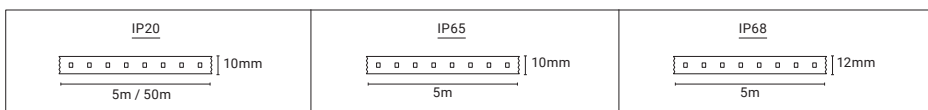

TERRA / TIRA LED

TODOS LOS ARTÍCULOS SE VENDEN POR SEPARADO

TIRA LED / CONTROLADORES

C1 CONTROLADOR MONOCOLOR

REF	DESCRIPCIÓN	DISTANCIA REMOTA	TENSIÓN DE TRABAJO	PVP (€)
EC-5100	Mando monocolor 1 zona blanco / Remote control	30 metros	3VDC (CR2032)	39,50
EC-5101	Mando monocolor 4 zonas negro / Remote control	30 metros	3VDC (AAx2)	42,35
EC-5130	Mando monocolor 1 zona negro / Remote control	30 metros	3VDC (CR2032)	
EC-5102	Receptor Monocolor / Receiver			28,40
EC-5126	Receptor WIFI Monocolor CCT / Monocolor CCT Receiver			18,45
EC-5123	Soporte blanco para pared (Compatible con referencia EC-5104) / Wall Holder			46,90
EC-5124	Soporte negro para pared (Compatible con referencia EC-5101) / Wall Holder			2,85
				2,85