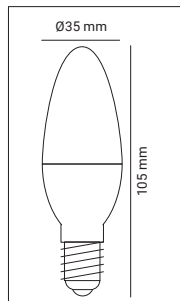

**ECO
LUX**

SEGUI
CLIMA

TORO / POLO / BOMBILLERÍA