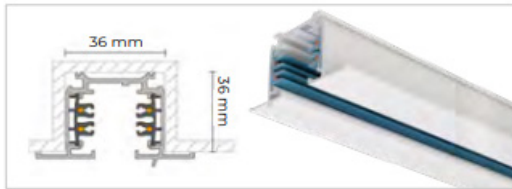

EC-4250 / EC-4252 / EC-4254

EC-4251 / EC-4253 / EC-4255

EMPOTRABLE

REF	DESCRIPCIÓN	ACABADO	PVP (€)
EC-4274	Carril empotrado de aluminio trifásico de 1 metro	Blanco / White	36,60
EC-4275	Carril empotrado de aluminio trifásico de 1 metro	Negro / Black	36,60
EC-4276	Carril empotrado de aluminio trifásico de 2 metro	Blanco / White	67,80
EC-4277	Carril empotrado de aluminio trifásico de 2 metro	Negro / Black	67,80
EC-4278	Carril empotrado de aluminio trifásico de 3 metro	Blanco / White	100,00
EC-4279	Carril empotrado de aluminio trifásico de 3 metro	Negro / Black	100,00
EC-4280	Conector empotrar rail 2 secciones	Blanco / White	12,40
EC-4281	Conector empotrar rail 2 secciones	Negro / Black	12,40
EC-4282	Conector empotrar rail I 90°	Blanco / White	12,40
EC-4283	Conector empotrar rail I 90°	Negro / Black	12,40
EC-4284	Conector empotrar rail t	Blanco / White	19,25
EC-4285	Conector empotrar rail t	Negro / Black	19,25
EC-4286	Conector empotrar rail +	Blanco / White	25,70
EC-4287	Conector empotrar rail +	Negro / Black	25,70
EC-4288	Conector alimentación DER	Blanco / White	7,80
EC-4294	Conector alimentación IZQ	Blanco / White	7,70
EC-4289	Conector alimentación DER.	Negro / Black	7,80
EC-4295	Conector alimentación IZQ	Negro/Black	7,70
EC-4290	Tapa final empotrar	Blanco / White	0,80
EC-4291	Tapa final empotrar	Negro/Black	0,80
EC-4296	Garra de sujeción de carril	-	2,55