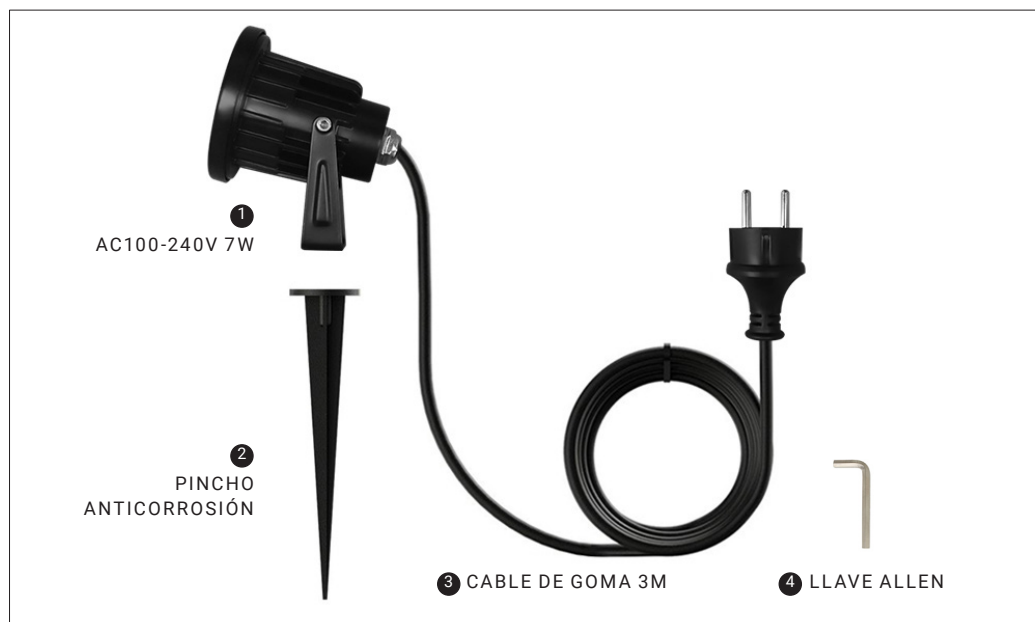

PINCHO GARDEN / EXTERIOR

NICO

Aplic de pared para lámparas dicroica

IP65

IP54

HZ
50/60

PF
>0,6

CLASE
1