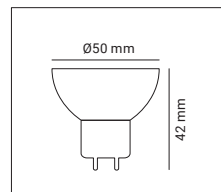

7W GU10 220/240V DIMMABLE

REF	TEMP (K)	LM	UNDS/CAJA	PVP (€)
EC-4023	3.000 ±5%	600	50	10,00
EC-4024	4.200 ±5%	650	50	
EC-4025	6.000 ±5%	690	50