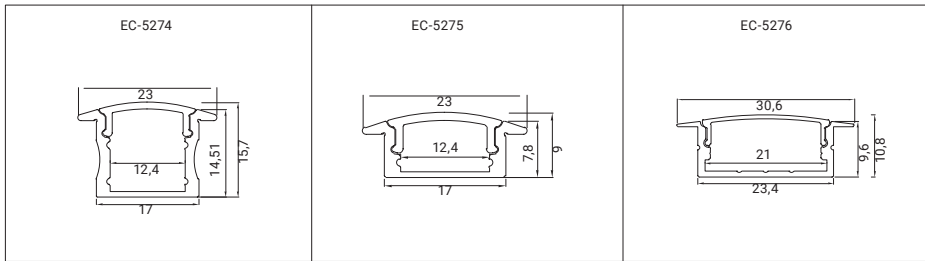

PERFILES PARA EMPOTRAR 2m.

/ Aluminum profile for recessed.
/ Profilé en aluminium pour encastré.
/ Perfil de aluminio para embutir.

REF	DENOMINACIÓN	DESCRIPCIÓN	AN X AL(MM) / AN (CON ALA)	PVP (€)
EC-5274	E-01	Perfil aluminio de empotrable	17 x 15,7 / 23	16,80
EC-5275	E-02	Perfil aluminio de empotrable	17 x 9 / 23	11,70
EC-5276	E-03	Perfil aluminio de empotrable	23,4 x 10,8 / 30,6	18,10

Difusor, grapas y tapas incluidas en el precio / Diffuser, clips and end caps included in the price
/ Diffuseur, agrafes et embouts inclus dans le prix / Difusor clips e tampas incluidos no preço