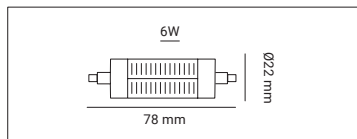

LUXURY

G9 - 220/240V

Silicona / Silicone

Blanco / White / Blanc / branco

CHIP: EPISTAR

IP20	HZ 50/60	PF >0,6	CRI ≥80
360°	-20°C +50°C	50.000h	100K

4,5W

REF	TEMP (K)	LM	UDS/CAJA	PVP (€)
EC-2943	3.000 ± 5%	400	100	5,85
EC-2944	4.000 ± 5%	415	100	
EC-2945	6.000 ± 5%	430	100