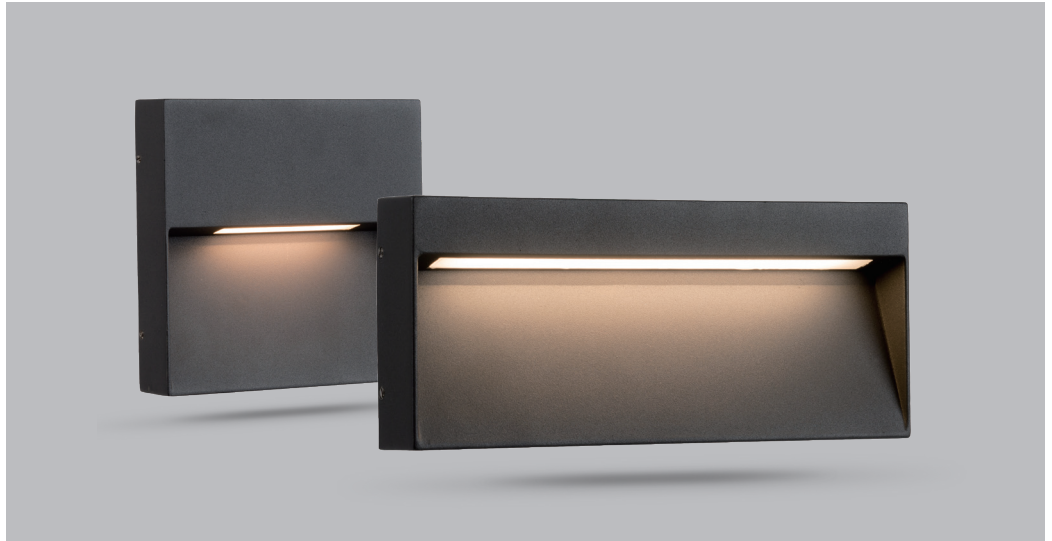

NIRO / EXTERIOR

BUKE

Aplique de pared

IP54

HZ
50/60

PF
>0,6

CLASE
1

CRI
≥80