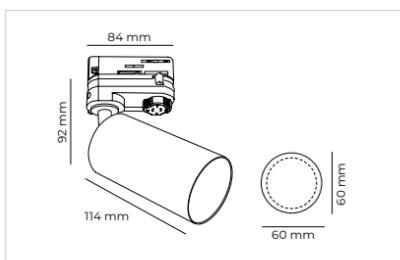

SPARK DE SUPERFICIE

REF	VOLTAJE	ACABADO	U/CAJA	PVP (€)
EC-4120	220-240V	Blanco / White	12	24,80
EC-4121	220-240V	Negro / Black	12	24,80

SPARK DE CARRIL

SPARK DE SUPERFICIE

SUPERFICIE

REF	DESCRIPCIÓN	ACABADO	PVP (€)
EC-4250	Carril de aluminio trifásico 1 metro	Blanco / White	31,45
EC-4251	Carril de aluminio trifásico de 1 metro	Negro / Black	31,45
EC-4252	Carril de aluminio trifásico de 2 metro	Blanco / White	58,05
EC-4253	Carril de aluminio trifásico de 2 de metro	Negro / Black	58,05
EC-4254	Carril de aluminio trifásico de 3 metro	Blanco / White	84,55
EC-4255	Carril de aluminio trifásico de 3 metro	Negro / Black	84,55
EC-4256	Tapa final de Carril de aluminio trifásico	Blanco / White	0,75
EC-4257	Tapa final de Carril de aluminio trifásico	Negro / Black	0,75
EC-4258	Conector de alimentación DER. para Carril de aluminio trifásico	Blanco / White	6,65
EC-4292	Conector de alimentación IZQ. para Carril de aluminio trifásico	Negro / Black	6,70
EC-4259	Conector de alimentación IZQ. para Carril de aluminio trifásico	Blanco / White	6,65
EC-4293	Conector de alimentación IZQ. para Carril de aluminio trifásico	Negro / Black	6,70
EC-4260	Conector para Carril de aluminio trifásico en L 90°	Blanco / White	10,70
EC-4261	Conector para Carril de aluminio trifásico en L 90°	Negro / Black	10,70
EC-4262	Conector T	Blanco / White	15,75
EC-4263	Conector T	Negro / Black	15,75
EC-4264	Conector para Carril de aluminio trifásico en +	Blanco / White	21,30
EC-4265	Conector para Carril de aluminio trifásico en +	Negro / Black	21,30
EC-4266	Conector flexible para Carril de aluminio trifásico 180°	Blanco / White	19,90
EC-4267	Conector flexible para Carril de aluminio trifásico 180°	Negro / Black	19,90
EC-4268	Unión interior de carriles de aluminio trifásicos	Blanco / White	5,25
EC-4269	Unión interior de carriles de aluminio trifásicos	Negro / Black	5,25
EC-4270	Unión de carriles de aluminio trifásicos	Blanco / White	10,65
EC-4271	Unión de carriles de aluminio trifásicos	Negro / Black	10,65
EC-4272	Kit suspensión	Blanco / White	11,15
EC-4273	Kit suspensión	Negro / Black	11,15