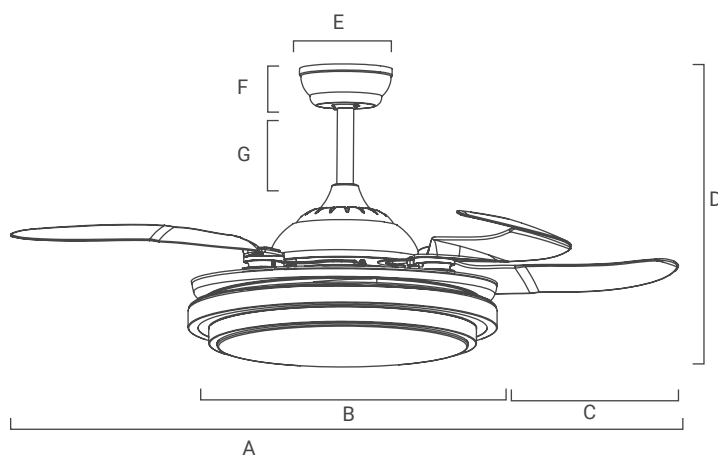

SURESTE / VENTILACIÓN

MEDIDAS

Modelos A - B - C

A	1070mm
B	490mm
C	290mm
D	390/515mm
E	150mm
F	60mm
G	125-250mm

KG	7,33~8,00 kg
KG ☐	8,90~9,60 kg

Modelo D

A	1050mm
G	102mm

El peso y altura puede variar dependiendo del modelo . The weight and height may vary depending on the model.