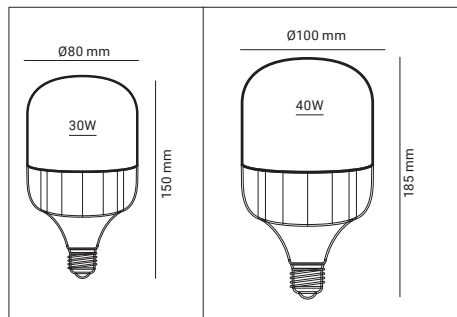

POLO

5W - E14 - 220/240V

Blanco / White / Blanc / Branco

Opaca / Frosted / Satinée / Fosca

CHIP: **EPISTAR**

IP42	HZ 50/60	PF >0,6	CRI ≥80
260°	-20°C +50°C	50.000h	100K

REF	TEMP (K)	LM	UNDS/CAJA	PVP (€)
EC-3331	3.000 ±5%	400	50	2,65
EC-3332	4.200 ±5%	420	50	
EC-3333	6.000 ±5%	450	50