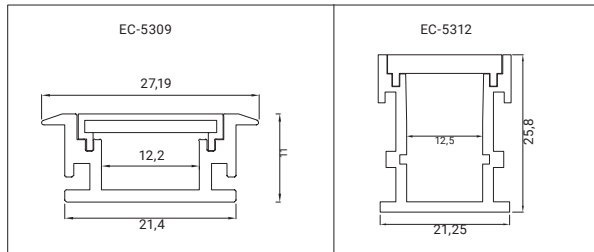

PERFILES PARA SUELO 2m.

/ Aluminum floor profile.
/ Profilé de sol en aluminium.
/ Perfil de piso em alumínio.

REF	DENOMINACIÓN	DESCRIPCIÓN	AN X AL(MM)	PVP (€)
EC-5309	U-01	Perfil aluminio para suelos	27,2 x 11	30,90
EC-5312	U-04	Perfil aluminio para suelos	21,3 x 25,8	45,10

Difusor, grapas y tapas incluidas en el precio / Diffuser, clips and end caps included in the price
/ Diffuseur, agrafes et embouts inclus dans le prix / Difusor clips e tampas incluidos no preço