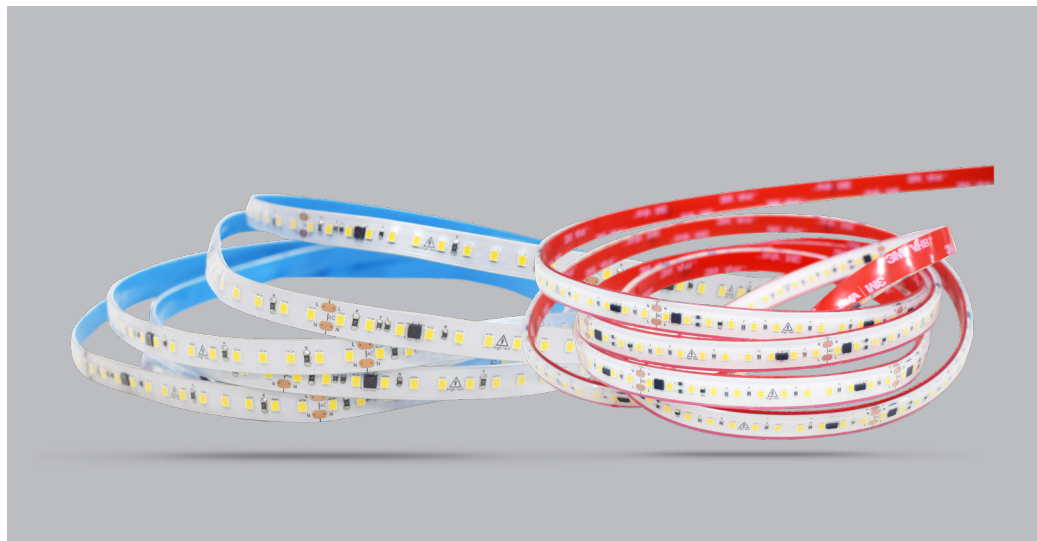

MARCOS DECORATIVOS

PEGASO / EXTERIOR

05 TIRA LED

SAVIA

IP65 / IP68 / RGB

CHIP: Sanan	IP65 IP68	HZ 50/60	PF >0,9	CRI ≥80	120°	-20°C +50°C	25.000h	100K	Requiere puesta a tierra
--------------	----------------------	-------------	------------	------------	------	----------------	---------	------	--------------------------