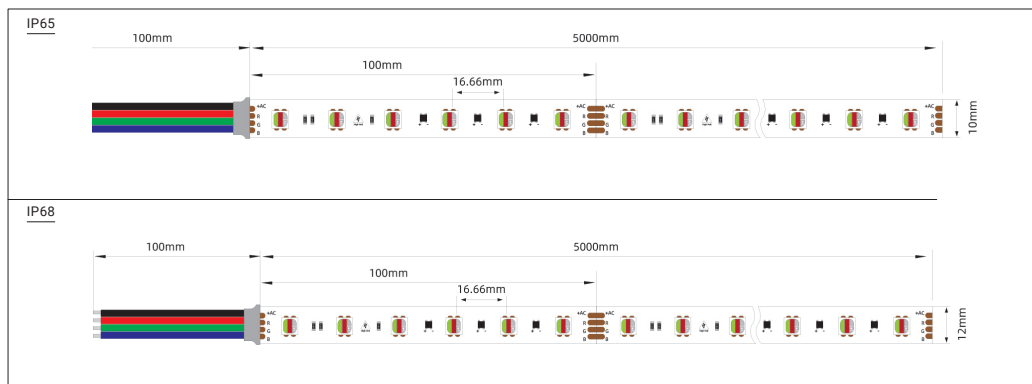

1,6 M colores

Mando

Escenarios