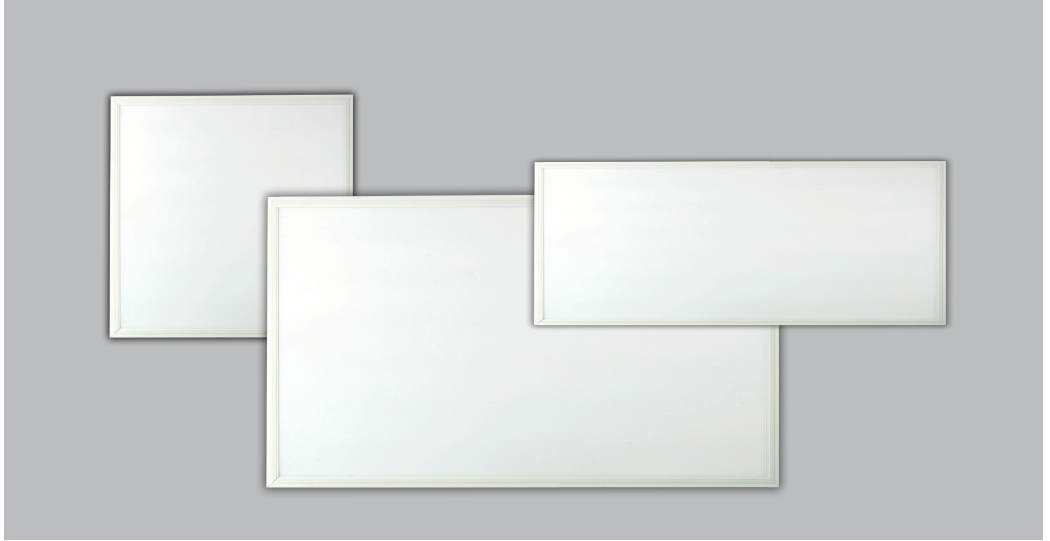

**CRISTAL RECUBIERTO DE PC LUZ
SUAVE Y CONFORTABLE EMBALAJE
DE CARTÓN RÍGIDO**

9W	603 mm	Φ28 mm
18W	1213 mm	Φ28 mm
22W	1513 mm	Φ28 mm

FENIX / PANTALLAS / INDUSTRIAL

AYAME

12W / 18W / 24W

Blanco / White / Blanc / Branco