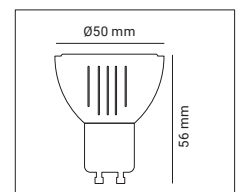

7W GU10 220/240V DIMMABLE

REF	TEMP (K)	LM	UNDS/CAJA	PVP (€)
EC-4023	3.000 ±5%	600	50	10,00
EC-4024	4.200 ±5%	650	50	
EC-4025	6.000 ±5%	690	50