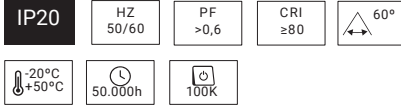

VIPER

7W - GU10 - 220/240V
Blanco / White / Blanc / Branco

CHIP: **EPISTAR**