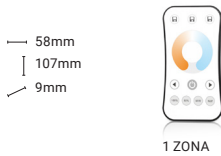

TERRA / TIRA LED

TODOS LOS ARTÍCULOS SE VENDEN POR SEPARADO

TIRA LED / CONTROLADORES

C1 CONTROLADOR MONOCOLOR

REF	DESCRIPCIÓN	DISTANCIA REMOTA	TENSIÓN DE TRABAJO	PVP (€)
EC-5100	Mando monocolor 1 zona blanco / Remote control	30 metros	3VDC (CR2032)	39,50
EC-5101	Mando monocolor 4 zonas negro / Remote control	30 metros	3VDC (AAx2)	42,35
EC-5130	Mando monocolor 1 zona negro / Remote control	30 metros	3VDC (CR2032)	
EC-5102	Receptor Monocolor / Receiver			28,40
EC-5126	Receptor WIFI Monocolor CCT / Monocolor CCT Receiver			18,45
EC-5123	Soporte blanco para pared (Compatible con referencia EC-5104) / Wall Holder			46,90
EC-5124	Soporte negro para pared (Compatible con referencia EC-5101) / Wall Holder			2,85
				2,85