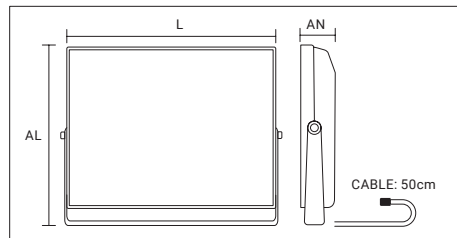

W	AL (MM)	L (MM)	AN (MM)
10	122,3	93,7	15,5
20	139,6	103,2	18,5
30	167	121,9	23,9
50	212,9	159,9	26
100	277,3	209,9	30,4
150	340	248,5	38,6
200	393,2	279,9	41,6