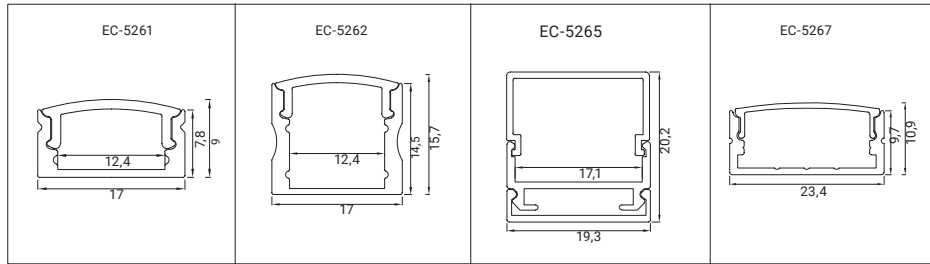

PERFILES DE SUPERFICIE 2m.

/ Aluminum profile surface.
/ Profilé en aluminium de surface.
/ Perfil de alumínio de superfície.

REF	DENOMINACIÓN	DESCRIPCIÓN	AN X AL(MM)	PVP (€)
EC-5261	S-02	Perfil aluminio de superficie	17 x 9	10,50
EC-5262	S-03	Perfil aluminio de superficie	17,0 x 15,7	15,75
EC-5265	S-06	Perfil aluminio de superficie (OP. COLGANTE)	19,3 x 20,2	21,25
EC-5267	S-08	Perfil aluminio de superficie	23,4 x 10,9	17,50

Difusor, grapas y tapas incluidas en el precio / Diffuser, clips and end caps included in the price
/ Diffuseur, agrafes et embouts inclus dans le prix / Difusor clips e tampas incluidos no preço