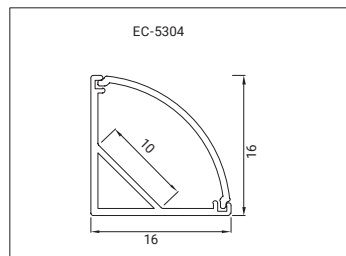

PERFILES ESQUINA 2m.

/ Aluminum corner profiles.
/ Profilé d'angle en aluminium.
/ Perfil de aluminio de canto.

REF	DENOMINACIÓN	DESCRIPCIÓN	AN X AL(MM)	PVP (€)
EC-5304	Q-02	Perfil aluminio para esquina en superficie	16 x 16	10,65

Difusor, grapas y tapas incluidas en el precio / Diffuser, clips and end caps included in the price
/ Diffuseur, agrafes et embouts inclus dans le prix / Difusor clips e tampas incluidos no preço