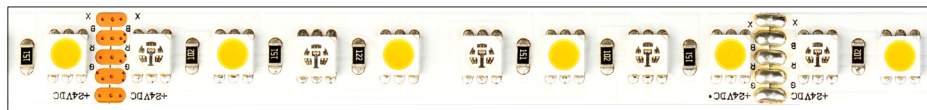

TERRA / TIRA LED

TIRA LED / TERRA

TERRA

REF	W	CORTE	VOLTAJE	TEMP (K)	LM	ROLLO	UND/CAJA	LED/M	PVP (€)
EC-1699	14,4	3,5 cm	DC24	2.700 ±100	1.180	50 m	10	180	581,05
EC-1700	14,4	3,5 cm	DC24	3.000 ±100	1.200	50 m	10	180	581,05
EC-1701	14,4	3,5 cm	DC24	4.000 ±100	1.230	50 m	10	180	581,05
EC-1702	14,4	3,5 cm	DC24	6.000 ±100	1.260	50 m	10	180	581,05
EC-1694	19,2	2,9 cm	DC24	2.300 ±100	1.750	5 m	50	240	87,50
EC-2870	19,2	2,9 cm	DC24	2.700 ±100	1.800	5 m	50	240	87,50
EC-2871	19,2	2,9 cm	DC24	3.000 ±100	1.850	5 m	50	240	87,50
EC-2872	19,2	2,9 cm	DC24	4.000 ±100	1.900	5 m	50	240	87,50
EC-2873	19,2	2,9 cm	DC24	6.000 ±100	1.950	5 m	50	240	87,50
EC-1708	19,2	2,9 cm	DC24	2.700 ±100	1.800	50 m	10	240	861,60
EC-1704	19,2	2,9 cm	DC24	3.000 ±100	1.850	50 m	10	240	861,60
EC-1705	19,2	2,9 cm	DC24	4.000 ±100	1.900	50 m	10	240	861,60
EC-1706	19,2	2,9 cm	DC24	6.000 ±100	1.950	50 m	10	240	861,60
EC-4742	23	3,6 cm	DC24	2.300 ±100	3.440	5 m	50	224	164,75
EC-2887	23	3,6 cm	DC24	3.000 ±100	3.680	5 m	50	224	164,75
EC-2888	23	3,6 cm	DC24	4.000 ±100	3.840	5 m	50	224	164,75
EC-2889	23	3,6 cm	DC24	6.000 ±100	3.860	5 m	50	224	164,75