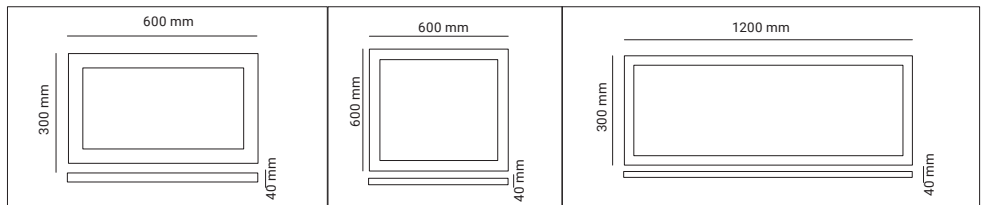

ALZA 120 X 30

REF	W	VOLTAJE	TEMP (K)	LM	UND/CAJA	PVP (€)
EC-3225	40	220-240V	4.000	3.950	6	85,80
EC-3226	40	220-240V	6.000	4.050	6	85,80