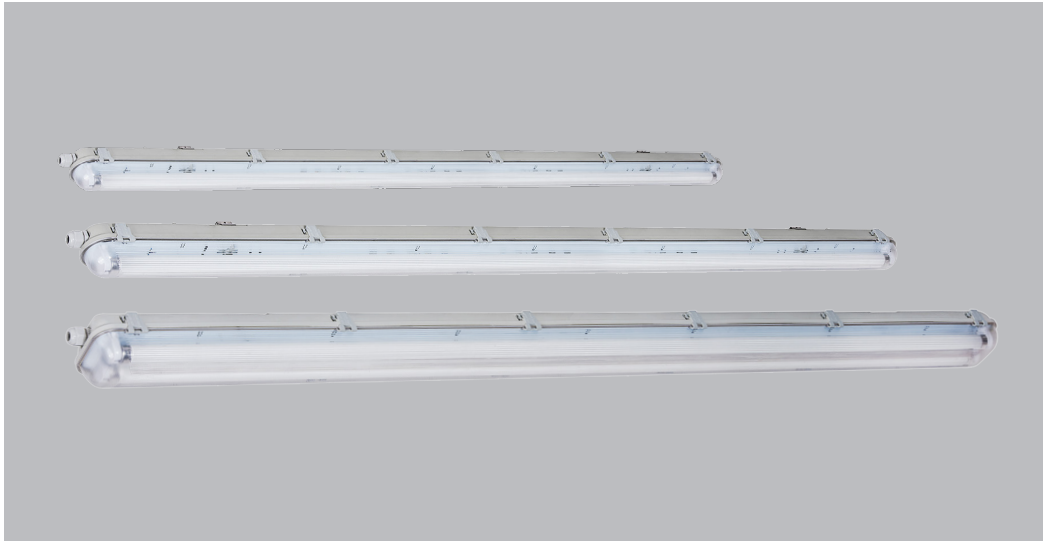

DENIS

Blanco / White / Blanc / Branco

CHIP: **CREE** ⇅ **IP65** PF >0,9 HZ 50/60 CRI ≥80 120° -25°C +45°C 50.000h 100K

REF	Nº TUBOS	LONG. TUBO (MM)	ACABADO	L X AN X AL (MM)	UND/CAJA	PVP (€)
EC-3735	1x9	600	ABS +PC	650 x 70 x 78	15	13,75
EC-3730	1x18	1200	ABS +PC	1.250 x 70 x 78	15	20,60
EC-3731	1x24	1500	ABS +PC	1.560 x 70 x 78	10	27,55
EC-3736	2x9	600	ABS +PC	650 x 100 x 78	10	16,75
EC-3732	2x18	1200	ABS +PC	1.260 x 100 x 78	10	25,10
EC-3733	2x24	1500	ABS +PC	1560 x 100 x 78	10	31,25
EC-3734	Clip metálico para cierre / Metal clip for closing / Clip en métal pour la fermeture / Clips de fecho em metal					0,55