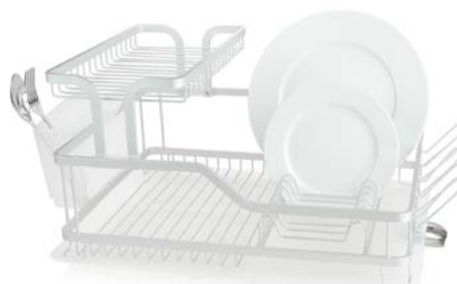

CC67010 – Escurreplatos 2 pisos, aluminio y plástico
57,5x38x27 cm