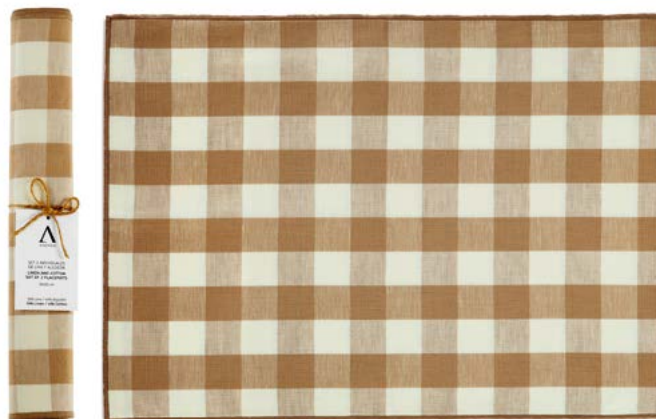

MS22035 – Mantel Flecós de algodón y lino beige 140x200 cm
MS22036 – Mantel Flecós de algodón y lino beige 140x240 cm

MS22038 – Set 2 individuales Vichy algodón
y lino beige 35x50 cm