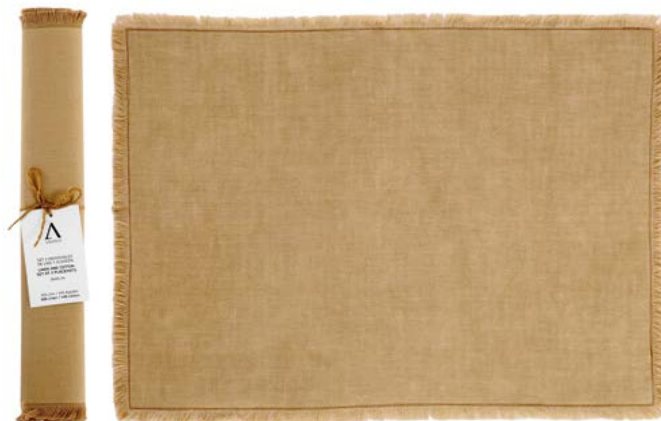

MS22027 – Set 2 servilletas Flecós algodón y lino marfil 40x40 cm

MS22028 – Set 2 individuales Flecós algodón y lino marfil 35x50 cm

MS22029 – Camino de mesa Flecós algodón y lino marfil 55x140 cm

MS22030 – Mantel Flecós de algodón y lino marfil 140x200 cm
MS22031 – Mantel Flecós de algodón y lino marfil 140x240 cm

MS22032 – Set 2 servilletas Flecós algodón y lino beige 40x40 cm

MS22033 – Set 2 individuales Flecós algodón y lino beige 35x50 cm

MS22034 – Camino de mesa Flecós algodón y lino beige 55x140 cm

MS22035 – Mantel Flecós de algodón y lino beige 140x200 cm
MS22036 – Mantel Flecós de algodón y lino beige 140x240 cm