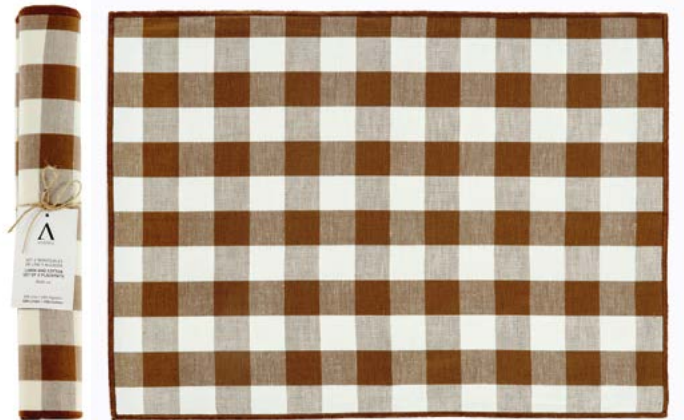

MS22043 – Set 2 individuales Vichy algodón y lino marrón 35x50 cm