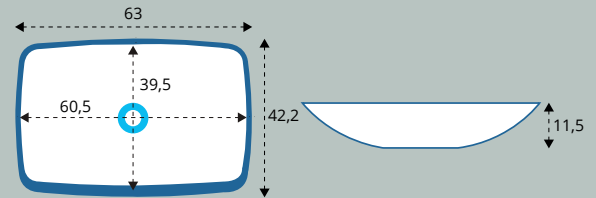

Lavabo apoyo LEVER RECTANGULAR Solid Surface H.11,5 cms.			
MEDIDA -Measure	SENO -Basin	ACABADO	PRECIO
63 X 42,2 cms.	60,5 X 39,5 cms.	BLANCO BRILLO	246 €