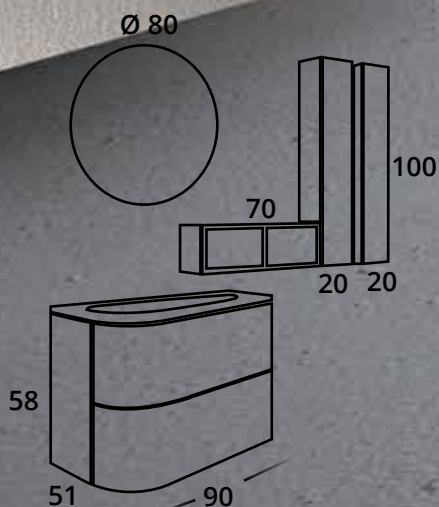

Compacto LOOP 90 cm

1. COMPACTO SUSPENDIDO **LOOP** 2 CAJONES 90x51 cm. H.58 cm. AZUL KLEIN DUROXOL TIR. PUSH.
   - LAVABO MOD. **LOOP** POLICUARZO 90x51 cm. BLANCO BRILLO.
   - ESPEJO ARLEQUÍN REDONDO LED PERIMETRAL Ø 80 cm.
   - COLGAR DECORATIVO **STACK** 1 ESTANTE DE MADERA 20x14,7 cm. H.70 cm. BLANCO DUROXOL.
   - COLGAR CON PUERTA **STACK** 2 ESTANTES DE MADERA 20x16,7 cm. H.100 cm. BLANCO DUROXOL / AZUL KLEIN DUROXOL TIR. PUSH
   - COLGAR CON PUERTA **STACK** 2 ESTANTES DE MADERA 20x16,7 cm. H.100 cm. BLANCO DUROXOL / BLANCO DUROXOL TIR. PUSH
2. ---
3. WALL HUNG UNIT **LOOP** 2 DRAWERS 90x51 cm. H.58 cm. AZUL KLEIN DUROXOL HANDLE PUSH.
   - WASHBASIN MOD. **LOOP** POLICUARZO 90x51 cm. BLANCO BRILLO
   - MIRROR ARLEQUÍN ROUND LED Ø 80 cm.
   - OPEN COMPARTMENT UNDER WALL CABINET **STACK** 1 WOODEN SHELF 20x14,7 cm. H.70 cm. BLANCO DUROXOL.
   - WALL CABINET **STACK** 1 DOOR, 2 WOODEN SHELVES 20x16,7 cm. H.100 cm. BLANCO DUROXOL / AZUL KLEIN DUROXOL. HANDLE PUSH.
   - WALL CABINET **STACK** 1 DOOR, 2 WOODEN SHELVES 20x16,7 cm. H.100 cm. BLANCO DUROXOL / BLANCO DUROXOL. HANDLE PUSH.