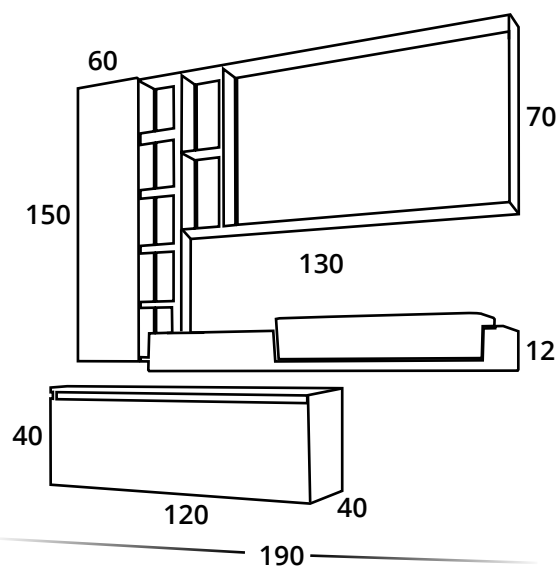

modular **XXL** 190 cm

1. ENCIMERA APOYO ETERNAL 120 MM. BLANCO 130x41 cm.
   - LAVABO SEMIENCASTRE MOD. RETRO SOLID SURFACE 75x39 cm. BLANCO MATE.
   - BAJO SUSPENDIDO **XXL** 1 CAJÓN 120x40 cm. H. 40 cm. BLANCO LACADO / BLANCO LACADO. TIRADOR MAGLIA LISTÓN MADERA VIEJA.
   - ENCIMERA APOYO LAMINADA 19 MM. BLANCO LACADO 120x40 cm.
   - COLUMNA COLGAR **XXL** 1 PUERTA Y ESTANTE 60x17 cm. H. 150 cm. BLANCO LACADO / MADERA VIEJA.
   - CAMERINO DECORATIVO LATERAL **XXL** CON LUZ LED IZQUIERDO 130x15 cm. H. 70 cm. BLANCO LACADO.
2. ---
3. ETERNAL COUNTERTOP 120 MM. BLANCO 130x41 cm.
   - WASH BASIN SEMI-RECESSED MOD. RETRO SOLID SURFACE 75x39 cm. BLANCO MATE.
   - SIDE BASE UNITS **XXL** 1 DRAWER 120x40 cm. H. 40 cm BLANCO LACADO/BLANCO LACADO. HANDLE MAGLIA RIBBON OLD WOOD.
   - LAMINATED COUNTERTOP 19 MM. BLANCO LACADO 120X40 cm.
   - COLUMN UNIT 1 DOOR AND OPEN COMPARTIMENT **XXL** 60x17 cm. H. 150 cm. BLANCO LACADO / OLD WOOD.
   - MIRRORED WALL CABINET DECORATIVE **XXL** WITH LED OPEN COMPARTMENT LEFT 130x15 cm. H. 70 cm. BLANCO LACADO.