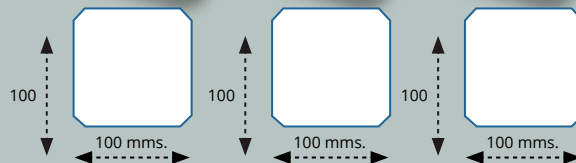

PRECIO

23 €

ORGANIZADOR 343 X 200 mm. PARA CAJÓN REF. 8/3 + 3 CUBETAS 100 X 100 mm.