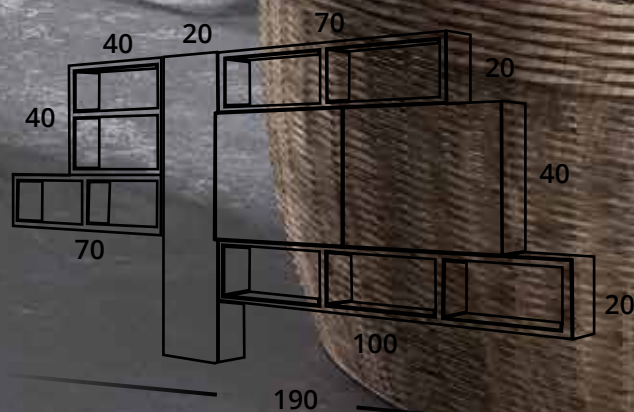

Composición STACK 190 cm

1. 2 COLGAR DECORATIVO **STACK 1** ESTANTE DE MADERA 20x14,7 cm. H.70 cm. BLANCO PORCELANA.
   - COLGAR DECORATIVO **STACK 2** ESTANTES DE MADERA 20x14,7 cm. H.100 cm. BLANCO PORCELANA.
   - COLGAR DECORATIVO **STACK 1** ESTANTE DE MADERA 40x14,7 cm. H.40 cm. BLANCO PORCELANA.
   - 2 COLGAR CON PUERTA **STACK 1** ESTANTE DE MADERA 40x16,7 cm. H.40 cm. BLANCO PORCELANA / SMOKY TIR. PUSH
   - COLGAR CON PUERTA **STACK 2** ESTANTES DE MADERA 20x16,7 cm. H.100 cm. BLANCO PORCELANA/ SMOKY TIR. PUSH
2. ---
3. 2 OPEN COMPARTMENT UNDER WALL CABINET **STACK 1** WOODEN SHELF 20x14,7 cm. H.70 cm. BLANCO PORCELANA.
   - OPEN COMPARTMENT UNDER WALL CABINET **STACK 2** WOODEN SHELVES 20x14,7 cm. H.100 cm. BLANCO PORCELANA.
   - OPEN COMPARTMENT UNDER WALL CABINET **STACK 1** WOODEN SHELF 40x14,7 cm. H.40 cm. BLANCO PORCELANA.
   - 2 WALL CABINET **STACK 1** DOOR, 1 WOODEN SHELF 40x16,7 cm. H.40 cm. BLANCO PORCELANA / SMOKY. HANDLE PUSH.
   - WALL CABINET **STACK 1** DOOR, 2 WOODEN SHELVES 20x16,7 cm. H.100 cm. BLANCO PORCELANA / SMOKY. HANDLE PUSH.