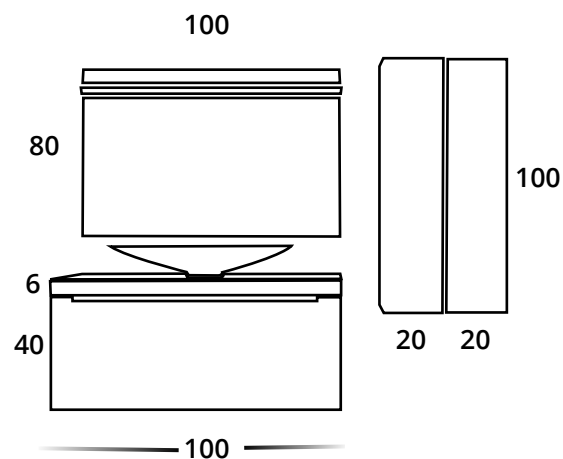

Compacto **BALLET** 100 cm

1. COMPACTO SUSPENDIDO **BALLET** 1 CAJÓN + 1 CAJÓN INTERIOR 100x45 cm. H.40 cm. NEGRO PORO DOBLE / PIZARRA PLATA. TIRADOR SOLAPADO.
   - ENCIMERA APOYO ETERNAL 60 MM. CEMENTO 100x46 cm.
   - LAVABO APOYO MOD. LEVER RECTANGULAR SOLID SURFACE 63x42,2 cm. BLANCO BRILLO.
   - ESPEJO CREATIVITY 100x80 cm. PANTALLA HORIZONTAL ILUMINACIÓN LED
   - 2 COLGAR **STACK** CON PUERTA, 2 ESTANTES DE MADERA 20x16,7 cm. H. 100 cm. NEGRO PORO DOBLE / PIZARRA PLATA. TIRADOR PUSH.
2. ---
3. WALL HUNG UNITS **BALLET** 1 DRAWER + 1 INNER DRAWER 100x45 cm. H. 40 cm. NEGRO PORO DOBLE / SLATE SILVER. HANDLE SOLAPADO.
   - ETERNAL COUNTERTOP 60 MM. CEMENT 100x46 cm.
   - WASHBASIN SUPPORT MOD. LEVER RECTANGULAR SOLID SURFACE 63x42,2 cm. BLANCO BRILLO.
   - MIRROR CREATIVITY 100x80 cm. LED LIGHTING HORIZONTAL
   - 2 WALL CABINET **STACK** 1 DOOR, 2 WOODEN SHELVES 20x16,7 cm. H.100 cm. NEGRO PORO DOBLE / SLATE SILVER. HANDLE PUSH.