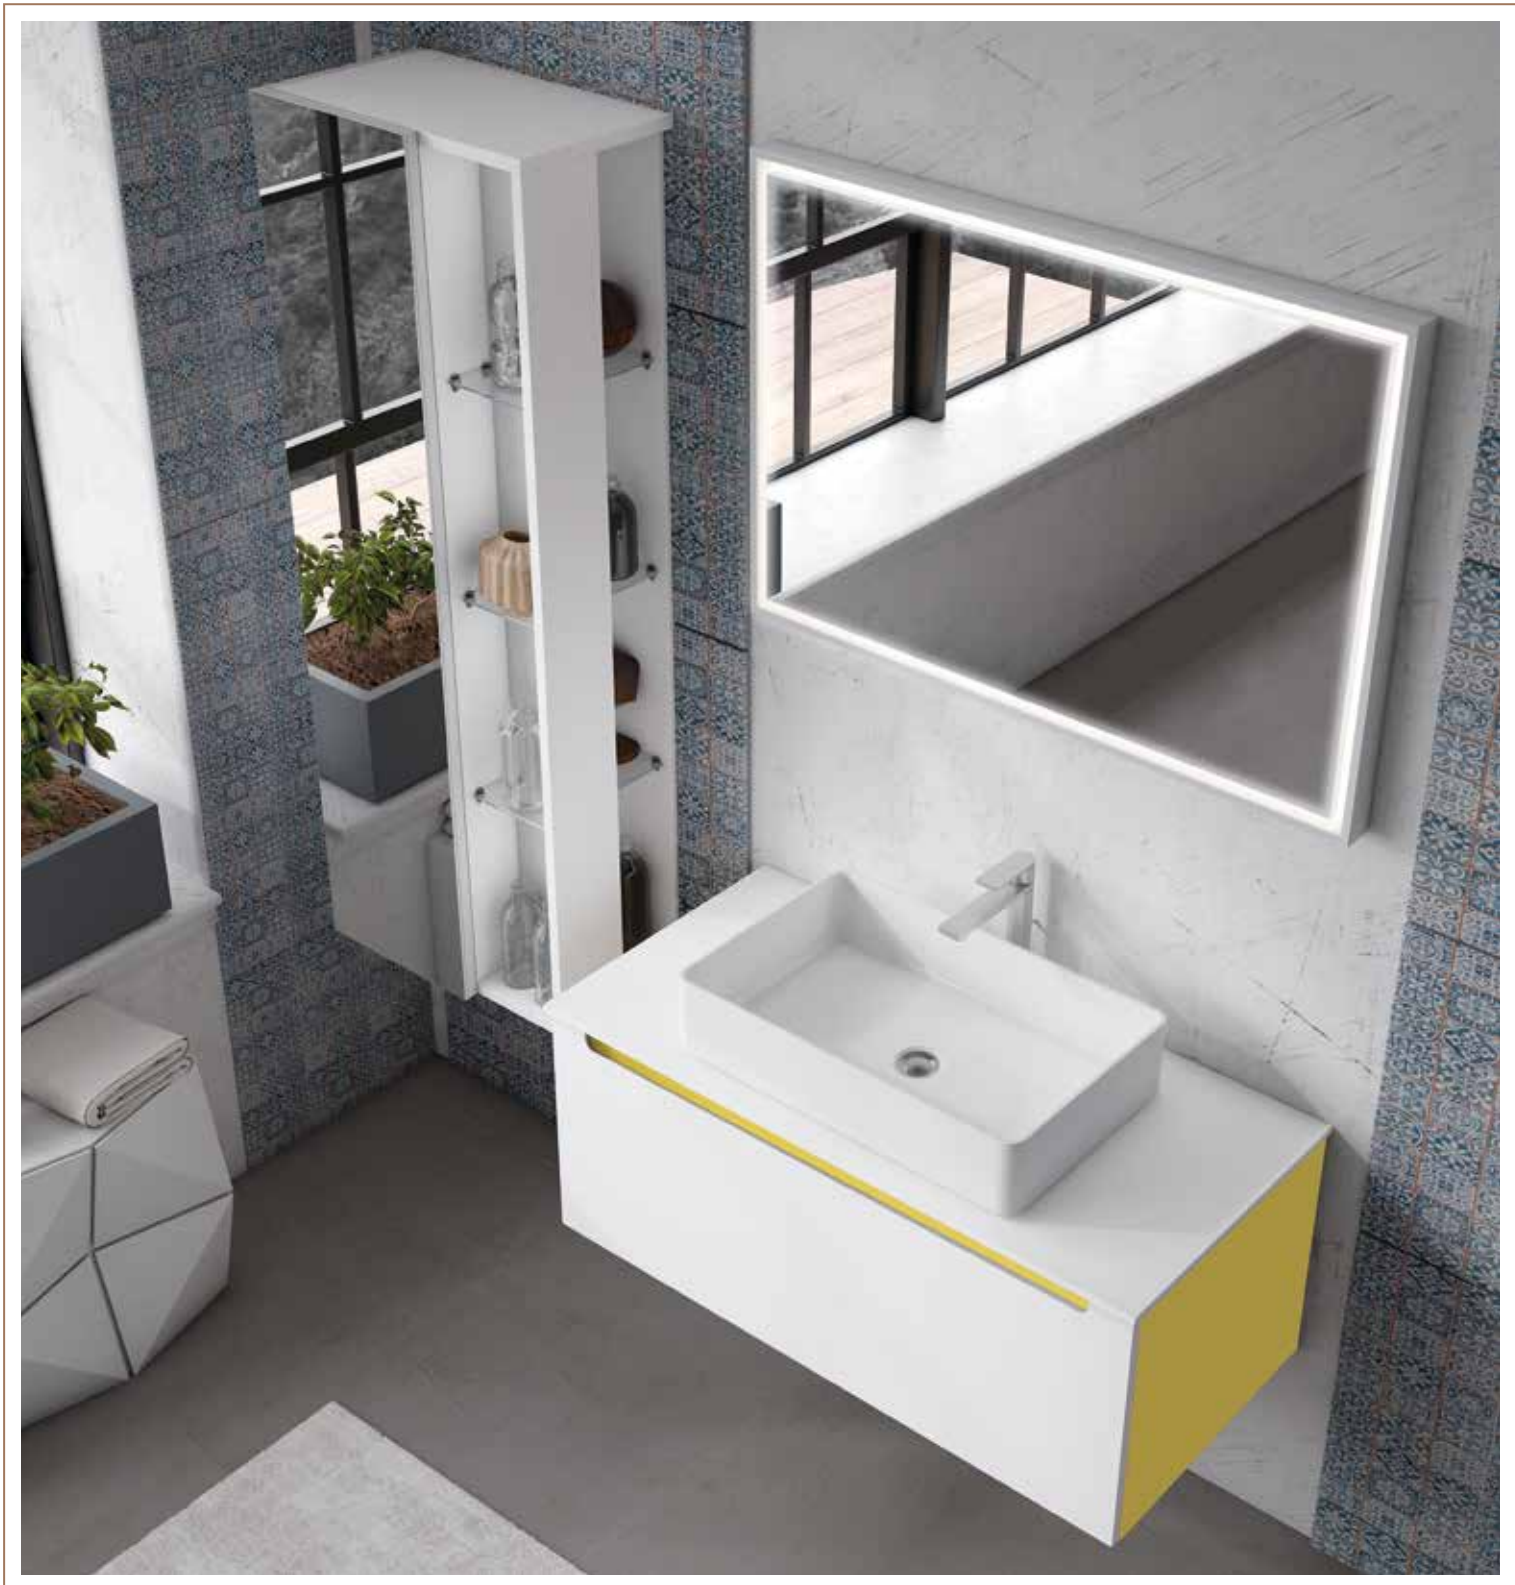

Compacto **ATENEO** 120 cm

1. COMPACTO SUSPENDIDO **ATENEO** 1 CAJÓN + 1 CAJÓN INTERIOR 120x45 cm. H.40 cm. CURRY DUROXOL / BLANCO MATE SOLID SURFACE
   - ENCIMERA SOLID SURFACE 12MM BLANCO MATE 120x46 cm.
   - LAVABO APOYO MOD. HILO RECTANGULAR SOLID SURFACE 58x37 cm. BLANCO MATE.
   - ESPEJO SOLID SURFACE LED PERIMETRAL 120x70 cm.
   - COLUMNA COLGAR **XXL** 1 PUERTA ESPEJO Y ESTANTE LATERAL ABIERTO 50x32 cm. H.140 BLANCO SEDA/BLANCO SEDA. 3 ESTANTES DE CRISTAL.
2. ---
3. WALL HUNG UNIT **ATENEO** 1 DRAWER + 1 INNER DRAWER 120x45 cm. H.40 cm. CURRY DUROXOL / BLANCO MATE SOLID SURFACE.
   - SOLID SURFACE COUNTERTOP 12MM BLANCO MATE 120x46 cm.
   - WASHBASIN SUPPORT MOD. HILO RECTANGULAR SOLID SURFACE 58x37 cm. BLANCO MATE
   - MIRROR SOLID SURFACE LED 120x70 cm.
   - COLUMN UNIT **XXL** 1 MIRROR DOOR, OPEN COMPARTMENT AND SIDE OPEN 50x32 cm. H.140 cm. BLANCO SEDA / BLANCO SEDA. 3 GLASS SHELVES