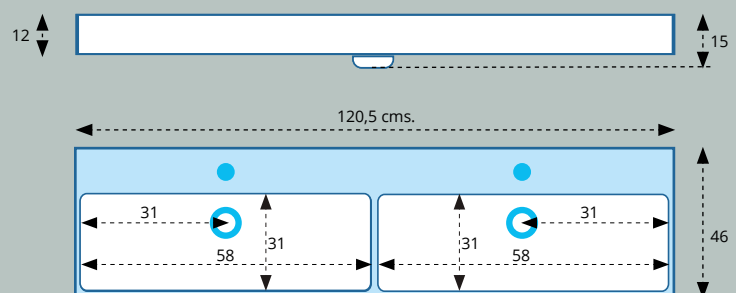

WASHBASIN - LAVABOS

LAVABO APOYO MODELO LEVER RECTANGULAR SOLID SURFACE

Lavabo apoyo LEVER RECTANGULAR Solid Surface H.11,5 cms.			
MEDIDA -Measure	SENO -Basin	ACABADO	PRECIO
63 X 42,2 cms.	60,5 X 39,5 cms.	BLANCO BRILLO	246 €

LAVABO APOYO MODELO LEVER OVAL SOLID SURFACE

Lavabo apoyo LEVER OVAL Solid Surface H.12 cms.			
MEDIDA -Measure	SENO -Basin	ACABADO	PRECIO
58 X 42,2 cms.	56,5 X 40 cms.	BLANCO BRILLO	242 €

LAVABO MODELO TAHITÍ 1 SENO SOLID SURFACE

Lavabo TAHITÍ 1 seno Solid Surface H.12 cms.			
MEDIDA -Measure	SENO -Basin	ACABADO	PRECIO
80,5 x 46 cms.	77 x 31 cms.	BLANCO BRILLO	342 €
100,5 x 46 cms.	97 x 31 cms.	BLANCO BRILLO	399 €

LAVABO MODELO TAHITÍ 2 SENOS SOLID SURFACE

Lavabo TAHITÍ 2 senos Solid Surface H.12 cms.			
MEDIDA -Measure	SENO -Basin	ACABADO	PRECIO
120,5 x 46 cms.	58 x 31 cms.	BLANCO BRILLO	464 €