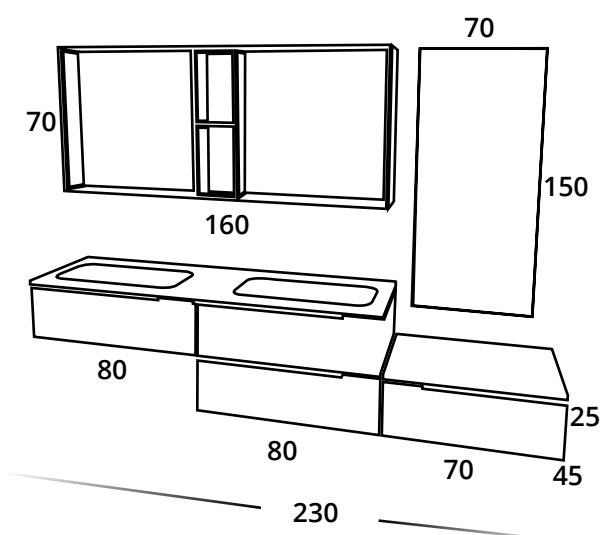

modular **XXL 230 cm**

- SOPORTE SUSPENDIDO **XXL** 1 CAJÓN 80x45 cm. H. 25 cm. CONCRETE / CONCRETE. TIRADOR SOLAPADO.
- SOPORTE SUSPENDIDO **XXL** 2 CAJONES 80x45 cm. H. 50 cm. CONCRETE / CONCRETE. TIRADOR SOLAPADO.
- BAJO SUSPENDIDO **XXL** 1 CAJÓN 70x45 cm. H. 25 cm. ESTRATUM / ESTRATUM. TIRADOR SOLAPADO.
- ENCIMERA APOYO LAMINADA 19 MM. ESTRATUM 70x45 cm.
- CAMERINO DECORATIVO CENTRAL CON LUZ LED **XXL** 160x15 cm. H. 70 cm. ESTRATUM.
- LAVABO MOD. ÁGATA SOLID SURFACE 2 SENOS 160,5x46 cm. BLANCO BRILLO.
- ESPEJO JAÉN LUNA LISA CON TRASERA 150x70 cm.

- WASH BASIN UNITS **XXL** 1 DRAWER. 80x45 cm. H. 25 cm. CONCRETE / CONCRETE. HANDLE SOLAPADO.
- WASH BASIN UNITS **XXL** 2 DRAWERS 80x45 cm. H. 50 cm. CONCRETE / CONCRETE. HANDLE SOLAPADO.
- SIDE BASIN UNITS **XXL** 1 DRAWER 70x45 cm. H. 25 cm. ESTRATUM / ESTRATUM. HANDLE SOLAPADO.
- LAMINATED COUNTERTOP 19 MM. ESTRATUM 70x45 cm.
- MIRRORED WALL CABINET DECORATIVE WITH LED OPEN COMPARTMENT CENTRE **XXL** 160x15 cm. H. 70 cm. ESTRATUM.
- WASHBASIN MOD. ÁGATA DOUBLE BASIN SOLID SURFACE 160,5x46 cm. BLANCO BRILLO.
- MIRROR JAÉN 150x70 cm.