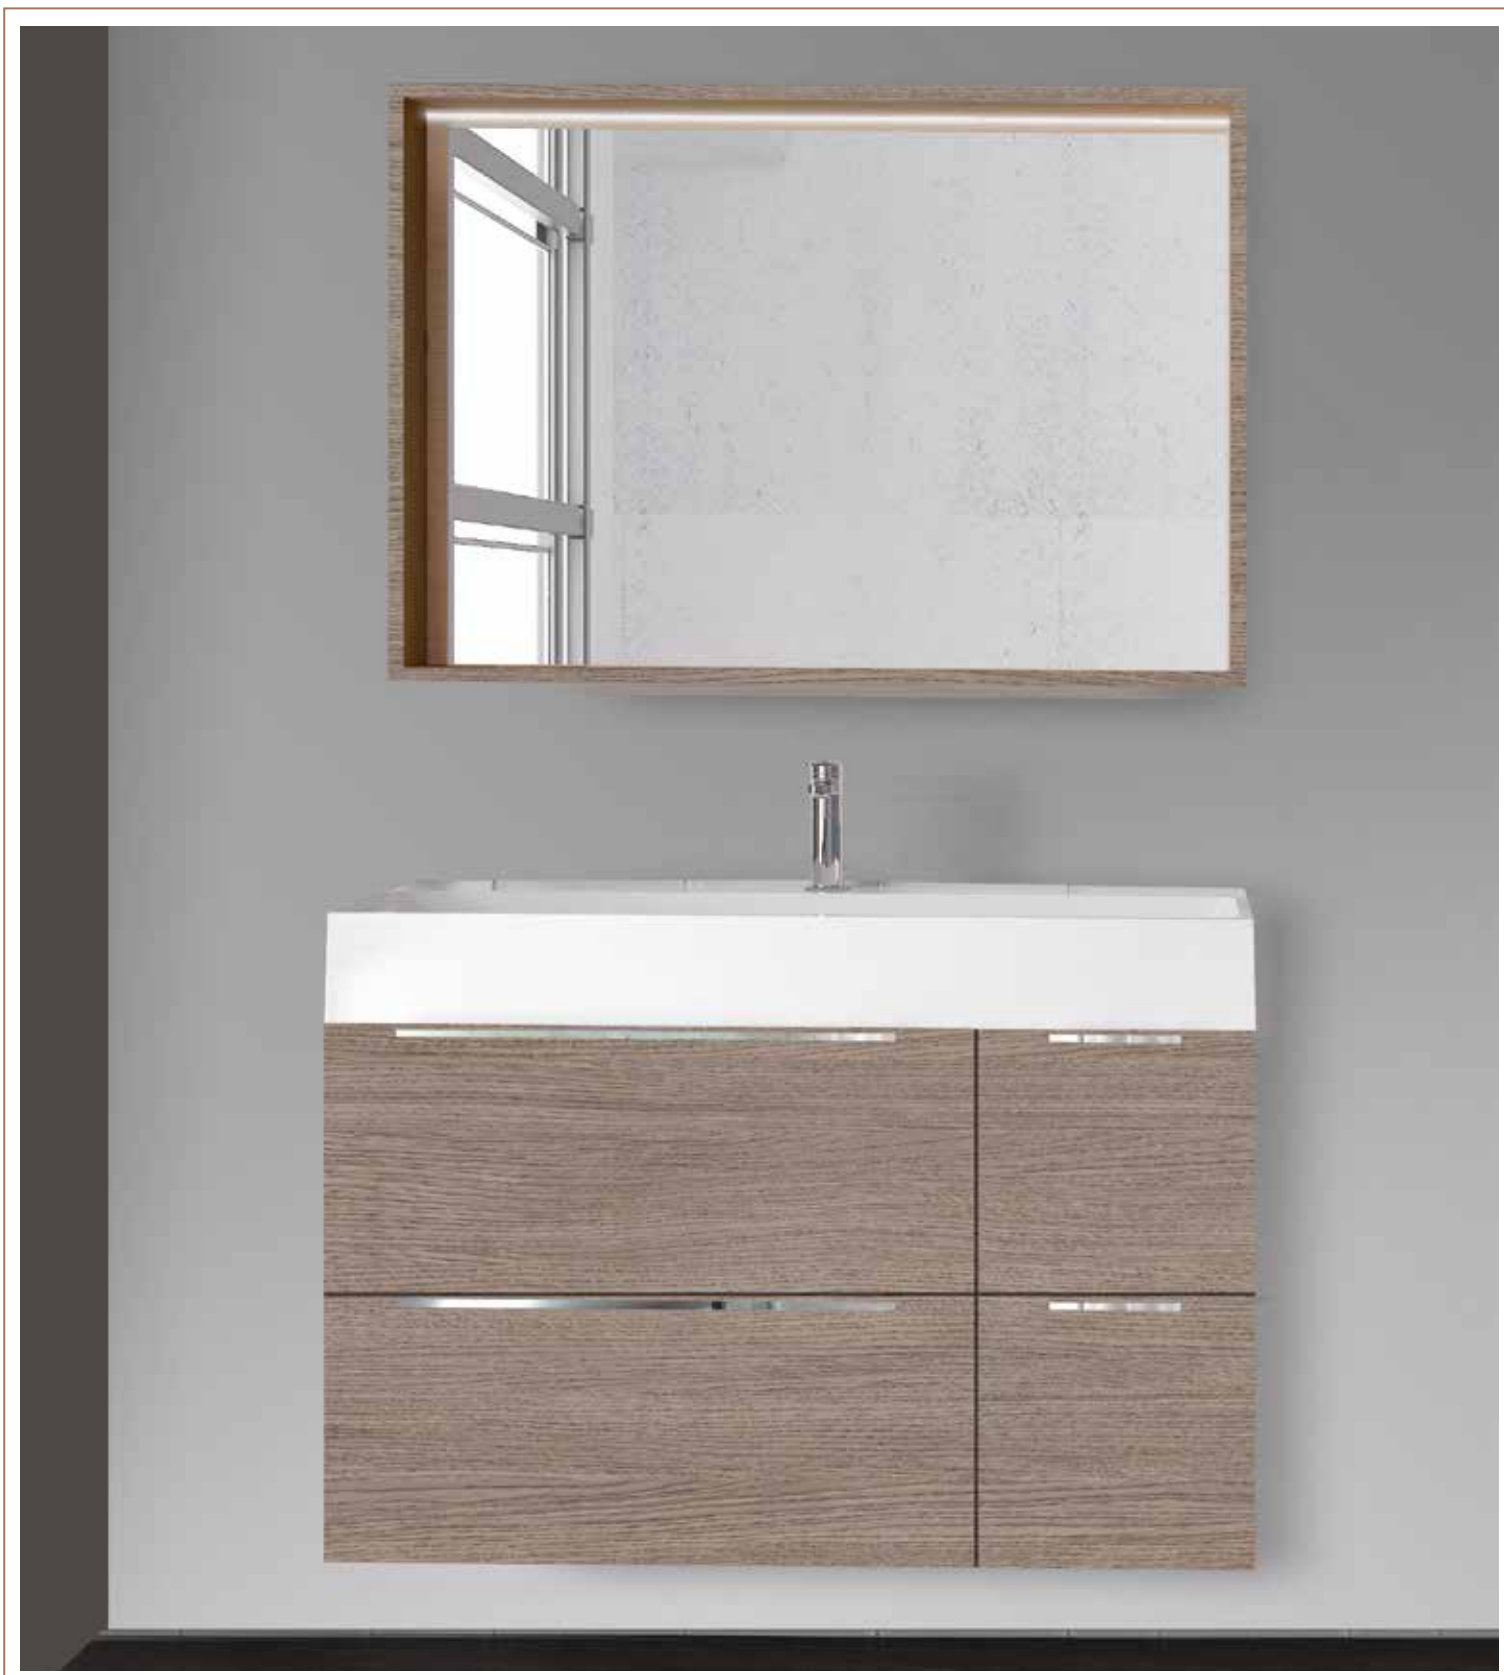

Compacto **BALLET 100 cm**

- COMPACTO SUSPENDIDO **BALLET 2 CAJONES IZQUIERDA + 2 CAJONES** 100x45 cm. H.58 cm. BARDOLINO / BARDOLINO. TIRADOR SOLAPADO.
- LAVABO MOD. TAHITÍ 1 SENO SOLID SURFACE 100,5x46 cm. BLANCO BRILLO.
- CAMERINO DECORATIVO **XXL** CON LUZ LED 100x15 cm. H.70 cm. BARDOLINO.

- WALL HUNG UNIT **BALLET 2 DRAWERS LEFT + 2 DRAWERS** 100x45 cm. H.58 cm. BARDOLINO / BARDOLINO. HANDLE SOLAPADO.
- WASHBASIN MOD. TAHITÍ SOLID SURFACE 100,5X46 cm. BLANCO BRILLO.
- MIRRORED WALL CABINET **XXL** WITH LED 100x15 cm. H.70 cm. BARDOLINO.