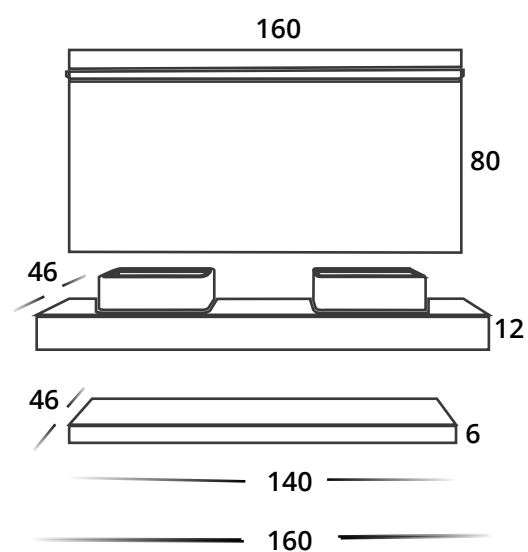

modular **XXL** 160 cm

- ENCIMERA APOYO ETERNAL 120 MM. GOLDEN CENIA 160x46 cm.
- ENCIMERA APOYO ETERNAL 60 MM. GOLDEN CENIA 140x46 cm.
- ESPEJO CREATIVITY 160x80 cm. PANTALLA HORIZONTAL ILUMINACIÓN LED
- 2 LAVABOS APOYO MOD. AMATISTA 55x38 cm. CERÁMICOS.

- ETERNAL COUNTERTOP 120 MM GOLDEN CENIA 160x46 cm.
- ETERNAL COUNTERTOP 60 MM GOLDEN CENIA 140x46 cm.
- MIRROR CREATIVITY 160x80 cm. LED LIGHTING HORIZONTAL
- 2 CERAMIC WASHBASIN SUPPORT MOD. AMATISTA 55x38 cm.