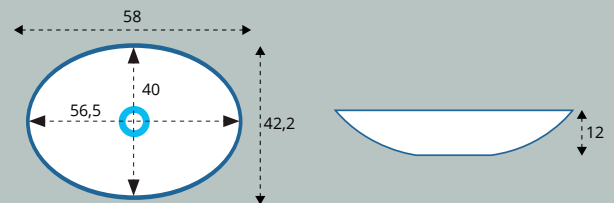

Lavabo apoyo LEVER OVAL Solid Surface H.12 cms.			
MEDIDA -Measure	SENO -Basin	ACABADO	PRECIO
58 X 42,2 cms.	56,5 X 40 cms.	BLANCO BRILLO	242 €