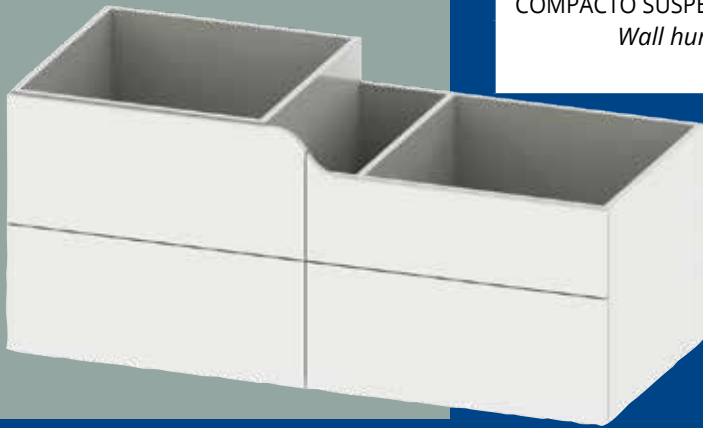

Mueble con acabado laminado, lacado canteado o lacado DUROXOL con apertura PUSH.

COMPACTO SUSPENDIDO 4 CAJONES

TARIFA 1

- COLORES:
  - Lacados Seda - Lacados Brillo - Lacados Metal
  - Laminados - Laminados Acrílicos

TARIFA 2

- COLORES:
  - Lacados DUROXOL.

DESCRIPCIÓN	ANCHO	TARIFA 1	TARIFA 2
COMPACTO SUSPENDIDO CURVAS 4 CAJONES <i>Wall hung unit 4 drawers</i>	120 cm.	603 €	726 €
	140 cm	675 €	810 €

MEDIDA - measure

ancho - length	120 - 140 cm.
alto - height	58 cm.
fondo - width	45 cm.

Sistema **PUSH**

ENCIMERA APOYO BLANCO MATE