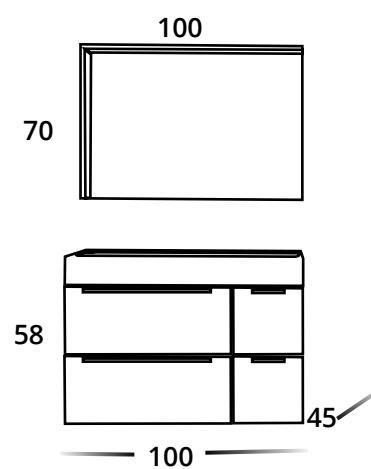

Compacto **BALLET 100 cm**

- COMPACTO SUSPENDIDO **BALLET 2 CAJONES IZQUIERDA + 2 CAJONES** 100x45 cm. H.58 cm. BARDOLINO / BARDOLINO. TIRADOR SOLAPADO.
- LAVABO MOD. TAHITÍ 1 SENO SOLID SURFACE 100,5x46 cm. BLANCO BRILLO.
- CAMERINO DECORATIVO **XXL** CON LUZ LED 100x15 cm. H.70 cm. BARDOLINO.

- WALL HUNG UNIT **BALLET 2 DRAWERS LEFT + 2 DRAWERS** 100x45 cm. H.58 cm. BARDOLINO / BARDOLINO. HANDLE SOLAPADO.
- WASHBASIN MOD. TAHITÍ SOLID SURFACE 100,5X46 cm. BLANCO BRILLO.
- MIRRORED WALL CABINET **XXL** WITH LED 100x15 cm. H.70 cm. BARDOLINO.