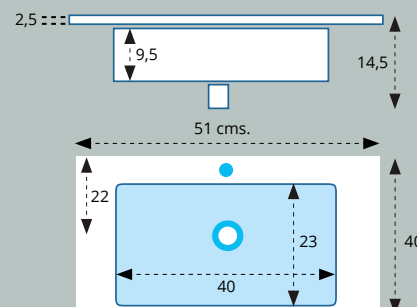

Lavabo LIGHT 1 seno centrado Policuarzo H.12 cms.			
MEDIDA -Measure	SENO -Basin	ACABADO	PRECIO
51 X 40 cms.	40 X 23 cms.	BLANCO BRILLO	73,90 €