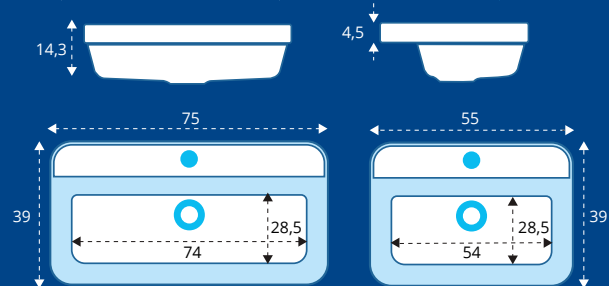

MEDIDA -Measure	SENO -Basin	ACABADO	PRECIO
55 X 39 cms.	54 X 28,5 cms.	BLANCO BRILLO	227 €
75 X 39 cms.	74 X 28,5 cms.	BLANCO BRILLO	271 €