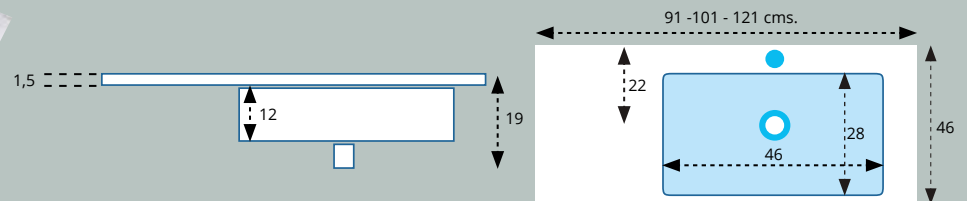

Lavabo ONIX 1 seno desplazado (dcha. o izda.) Cerámico H.13,5 cms.			
MEDIDA -Measure	SENO -Basin	ACABADO	PRECIO
91 X 46 cms.	46 X 28 cms.	BLANCO BRILLO	128,54 €
101 X 46 cms.	46 X 28 cms.	BLANCO BRILLO	195,10 €
121 X 46 cms.	46 X 28 cms.	BLANCO BRILLO	283,67 €