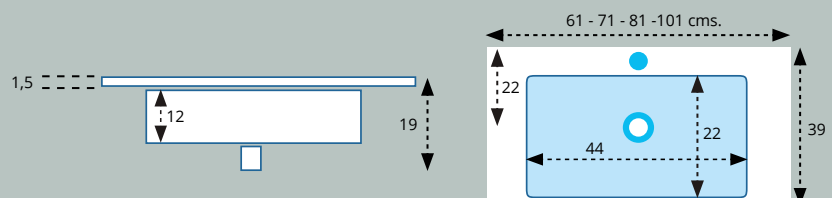

Lavabo TUY 1 seno centrado Cerámico H.13,5 cms.			
MEDIDA -Measure	SENO -Basin	ACABADO	PRECIO
61 X 39 cms.	44 X 22 cms.	BLANCO BRILLO	92,65 €
71 X 39 cms.	44 X 22 cms.	BLANCO BRILLO	95,40 €
81 X 39 cms.	44 X 22 cms.	BLANCO BRILLO	98,10 €
101 X 39 cms.	44 X 22 cms.	BLANCO BRILLO	139,05 €