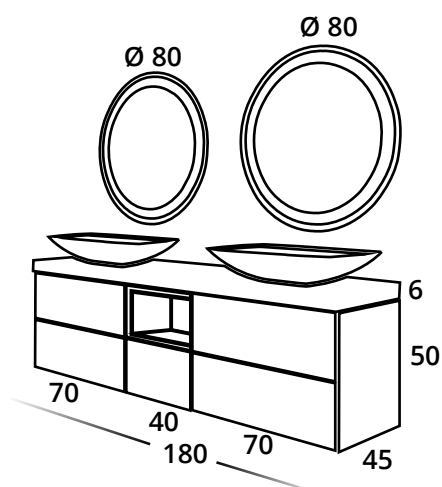

modular **XXL** 180 cm

1. 2 SOPORTES SUSPENDIDO **XXL** 2 CAJONES 70x45 cm. H. 50 cm. NEGRO PORO DOBLE / PIZARRA PLATA. TIRADOR PUSH.
   - BAJO SUSPENDIDO **XXL** 1 CAJÓN 40x45 cm. H. 25 cm. NEGRO PORO DOBLE / PIZARRA PLATA. TIRADOR PUSH.
   - BAJO ESTANTE DECORATIVO **XXL** 40x45 cm. H. 25 cm. NEGRO PORO DOBLE.
   - ENCIMERA APOYO ETERNAL 60 MM. MADERA VIEJA 180x46 cm.
   - 2 ESPEJO ROUND CON LED Ø 80 cm.
   - 2 LAVABOS APOYO MOD. LEVER RECTANGULAR SOLID SURFACE 63x42,2 cm. BLANCO BRILLO.
2. ---
3. 2 WASH BASIN **XXL** 2 DRAWERS 70x45 cm. H. 50 cm. NEGRO PORO DOBLE / SLATE SILVER HANDLE PUSH.
   - SIDE BASE UNITS **XXL** 1 DRAWER 40x45 cm. H. 25 cm. NEGRO PORO DOBLE / SLATE SILVER HANDLE PUSH.
   - OPEN DEPARTMENT UNDER WALL CABINET 40x45 cm. H. 25 cm. NEGRO PORO DOBLE.
   - ETERNAL COUNTERTOP 60MM OLD WOOD 180x46 cm.
   - 2 MIRRORS ROUND WITH LED Ø 80 cm.
   - 2 WASHBASINS SUPPORT MOD. LEVER RECTANGULAR SOLID SURFACE 63x42,2 cm. BLANCO BRILLO.