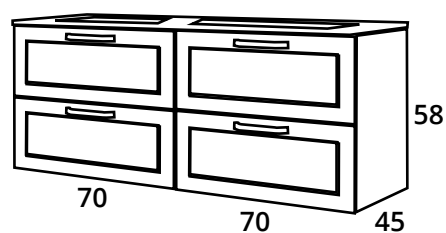

Compacto **LAST 140 cm**

1. 2 COMPACTO SUSPENDIDOS **LAST** 2 CAJONES 70x45 cm. H.58 cm. POLILAMINADO BLANCO. TIRADOR VENECIA MATE.
   - LAVABO MOD. ÁGATA 2 SENOS SOLID SURFACE 140,5x46 cm. BLANCO BRILLO
   - 2 ESPEJOS RONDA 60x77 cm.
   - 2 APLIQUE N°. 12-17 LED.
2. ---
3. 2 WALL HUNG UNIT **LAST** 2 DRAWERS 70x45 cm. H. 58 cm. POLILAMINADO BLANCO. HANDLE VENECIA MATE.
   - WASHBASIN MOD. ÁGATA DOUBLE BASIN SOLID SURFACE 140,5x46 cm. BLANCO BRILLO.
   - 2 MIRRORS RONDA 60x77 cm.
   - BATHROOM LIGHT N°. 12-17 LED.