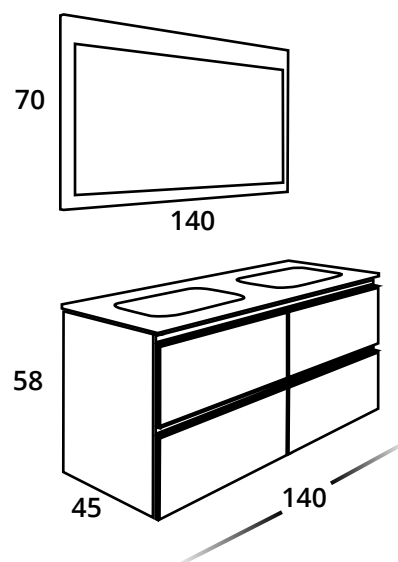

Compacto **BALLET 140 cm**

- COMPACTO SUSPENDIDO **BALLET** 4 CAJONES 140x45 cm. H.58 cm. RECHAPADO NOGAL / RECHAPADO NOGAL TIR. EMBUTIDO 3021.
- LAVABO MOD. ÁGATA 2 SENOS SOLID SURFACE 140,5x46 cm. BLANCO BRILLO.
- ESPEJO CÓRCEGA CON FAJA PERIMETRAL RECHAPADO NOGAL 140x70 cm.
- APLIQUE Nº 25 LED DE 80 cm.

- WALL HUNG UNIT **BALLET** 4 DRAWERS 140x45 cm. H.58 cm. NOGAL PLATED / NOGAL PLATED. HANDLE EMBUTIDO 3021.
- WASHBASIN MOD. ÁGATA DOUBLE BASIN SOLID SURFACE 140,5X46 cm. BLANCO BRILLO.
- MIRROR CÓRCEGA NOGAL PLATED 140x70 cm.
- BATHROOM LIGHT Nº 25 LED OF 80 cm.