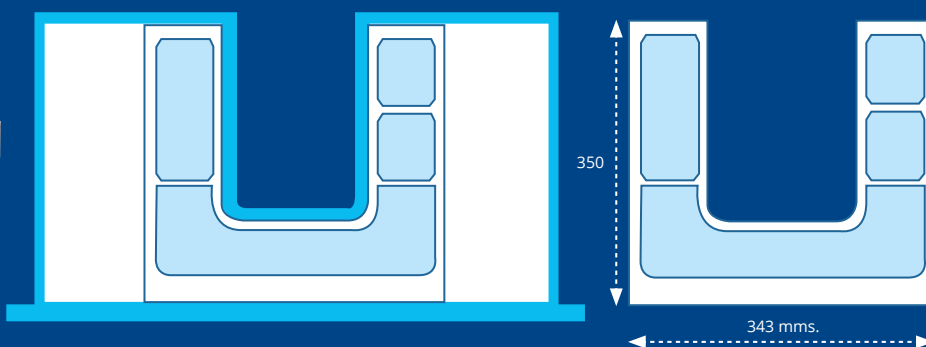

INTERIORES PARA CAJÓN

ORGANIZADOR SALVA SIFÓN 343 X 350 mm. PARA CAJÓN REF. 8/1.

PRECIO

23 €

POSIBILIDAD DE COMBINACIONES SEGÚN DIMENSIONES DEL CAJÓN.

TAPETE ANTIDESLIZANTE PARA CAJÓN

COLOR ANTRACITA

MEDIDA	PRECIO
600 X 350 mms.	8 €
700 X 350 mms.	9 €
800 X 350 mms.	10 €
900 X 350 mms.	12 €
1000 X 350 mms.	13 €
1200 X 350 mms.	15 €

REGLETA LED BATERIA ILUMINACIÓN INTERIOR 190 mm.

CON SENSOR DE MOVIMIENTO

PRECIO

24 €