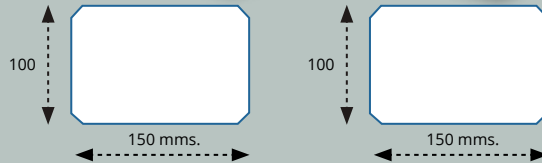

INTERIORES PARA CAJÓN

ORGANIZADOR 343 X 115 mm. PARA CAJÓN REF. 8/4 + 2 CUBETAS 100 X 150 mm.