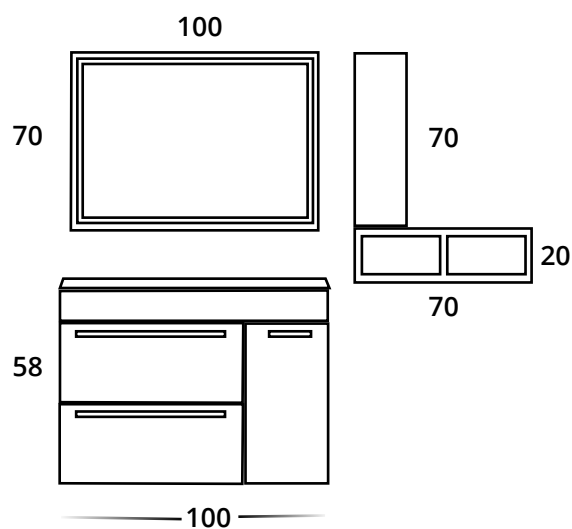

Compacto **BALLET 100 cm**

- COMPACTO SUSPENDIDO **BALLET** 2 CAJONES + 1 PUERTA 100x45 cm. H.58 cm. ARIZONA / ARIZONA. TIRADOR SOLAPADO.
- LAVABO MOD. TAHITÍ 1 SENO SOLID SURFACE 100,5x46 cm. BLANCO BRILLO.
- ESPEJO: CAMERINO DECORATIVO **XXL** CON LUZ LED 100x70 cm. ARIZONA.
- COLGAR DECORATIVO **STACK** 1 ESTANTE DE MADERA 20x14,7 cm. H.70 cm. ARIZONA
- COLGAR CON PUERTA **STACK** 1 ESTANTE DE MADERA 20x16,7 cm. H. 70 cm. ARIZONA / BLANCO LACADO TIR. PUSH

- *WALL HUNG UNIT* **BALLET** 2 DRAWERS + 1 DOOR 100x45 cm. H.58 cm. ARIZONA / ARIZONA. HANDLE SOLAPADO.
- *WASHBASIN MOD.* TAHITÍ SOLID SURFACE 100,5x46 cm. BLANCO BRILLO.
- *MIRROR:* MIRRORED WALL CABINET **XXL** DECORATIVE WITH LED 100x70 cm. ARIZONA.
- *OPEN COMPARTMENT UNDER WALL CABINET* **STACK** 1 WOODEN SHELF 20x14,7 cm. H.70 cm. ARIZONA.
- *WALL CABINET* **STACK** 1 DOOR, 1 WOODEN SHELF 20x16,7 cm. H. 70 cm. ARIZONA / BLANCO LACADO. HANDLE PUSH.