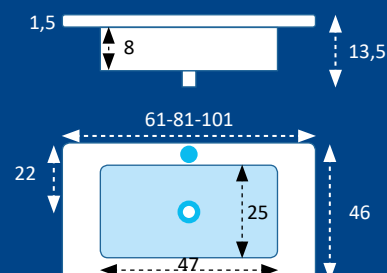

WASHBASIN - LAVABOS

LAVABOS DE CERÁMICA Ceramic Washbasin

LAVABO MODELO CITRINO 1 SENO CENTRADO CERÁMICO

Lavabo CITRINO 1 seno centrado Cerámico H.18 cms.			
MEDIDA -Measure	SENO -Basin	ACABADO	PRECIO
81 X 46 cms.	62,5 X 26,5 cms.	BLANCO BRILLO	103,74 €
91 X 46 cms.	64,5 X 26,5 cms.	BLANCO BRILLO	150,15 €
101 X 46 cms.	64,5 X 26,5 cms.	BLANCO BRILLO	166,53 €
121 X 46 cms.	71,5 X 26,5 cms.	BLANCO BRILLO	267,55 €

LAVABO MODELO CITRINO 2 SENOS CERÁMICO

Lavabo CITRINO 2 senos Cerámico H.18 cms.			
MEDIDA -Measure	SENO -Basin	ACABADO	PRECIO
121 X 46 cms.	43,5 X 26,5 cms.	BLANCO BRILLO	320 €

LAVABO MODELO FERROL 1 SENO CENTRADO CERÁMICO

Lavabo FERROL 1 seno centrado Cerámico H.9,5 cms.			
MEDIDA -Measure	SENO -Basin	ACABADO	PRECIO
61 X 46 cms.	47 X 25 cms	BLANCO BRILLO	77,25 €
81 X 46 cms.	47 X 25 cms	BLANCO BRILLO	102,44 €
101 X 46 cms.	47 X 25 cms	BLANCO BRILLO	145,23 €