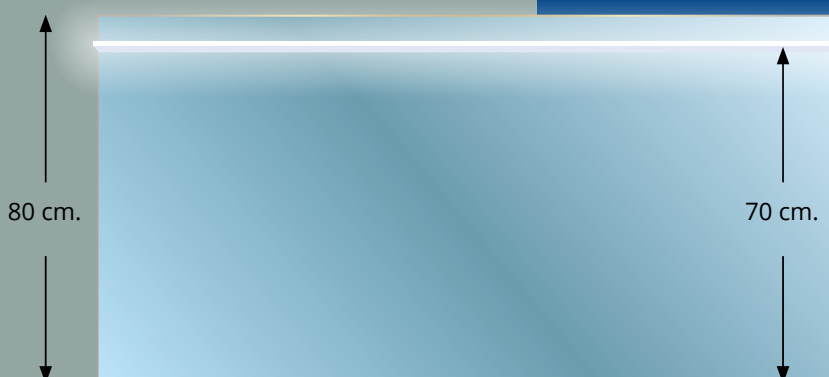

ESPEJO OVILLAM OVALADO LED PERIMETRAL

MEDIDA-Measure	PRECIO
100 X 80 cms.	310 €
120 X 80 cms.	388 €
140 X 80 cms.	452 €
ANTIVAHO 60 €	

*Reversible

ESPEJO CREATIVITY PANTALLA HORIZONTAL ILUMINACIÓN LED

ALTO 80 cm. - Height	PRECIO
ANCHO cm. DESDE 60 cm. HASTA 200 cm.	
HASTA - until: 60 cms.	257 €
HASTA - until: 70 cms.	273 €
HASTA - until: 80 cms.	287 €
HASTA - until: 90 cms.	307 €
HASTA - until: 100 cms.	328 €
HASTA - until: 120 cms.	369 €
HASTA - until: 140 cms.	440 €
HASTA - until: 160 cms.	518 €
HASTA - until: 180 cms.	596 €
HASTA - until: 200 cms.	656 €
ALTURA ESPECIAL HASTA 90 cms 20% AUMENTO	
ANTIVAHO 60 €	