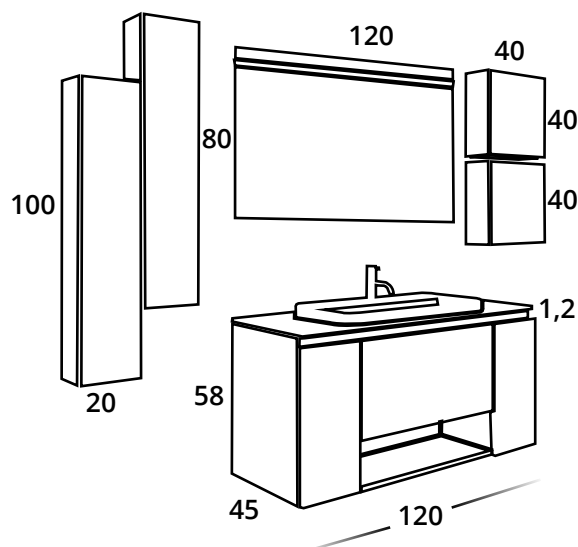

Compacto **BALLET** 120 cm

- COMPACTO SUSPENDIDO **BALLET** 2 PUERTAS + 1 CAJÓN + 1 HUECO DECORATIVO 120x45 cm H.58 cm GRIS CLARO DUROXOL/VERDE AVOCADO DUROXOL TIR. EMBUTIDO 3021
- ENCIMERA SOLID SURFACE 12 MM. 120x46 cm. BLANCO MATE.
- LAVABO ENCASTRAR MOD. RETRO SOLID SURFACE 55x39 cm. BLANCO BRILLO.
- ESPEJO CREATIVITY 120x80 cm. PANTALLA HORIZONTAL ILUMINACIÓN LED
- 2 COLGAR CON PUERTA **STACK** 2 ESTANTES DE MADERA 20x16,7 cm. H.100 cm. GRIS CLARO DUROXOL / VERDE AVOCADO DUROXOL TIR. PUSH
- 2 COLGAR CON PUERTA **STACK** 1 ESTANTE DE MADERA 40x16,7 cm. H.40 cm. GRIS CLARO DUROXOL / VERDE AVOCADO DUROXOL TIR. PUSH

- WALL HUNG UNIT **BALLET** 2 DOORS + 1 DRAWER + 1 OPEN UNIT 120x45 cm H.58 cm GRIS CLARO DUROXOL / VERDE AVOCADO DUROXOL. HANDLE EMBUTIDO 3021
- SOLID SURFACE COUNTERTOP 12 MM. 120x46 cm. BLANCO MATE.
- WASHBASIN RECESSED MOD. RETRO SOLID SURFACE 55x39 cm. BLANCO BRILLO.
- MIRROR CREATIVITY 120x80 cm. LED LIGHTING HORIZONTAL
- 2 WALL CABINETS **STACK** 1 DOOR, 2 WOODEN SHELVES 20x16,7 cm. H. 100 cm. GRIS CLARO DUROXOL / VERDE AVOCADO DUROXOL. HANDLE PUSH.
- 2 WALL CABINETS **STACK** 1 DOOR, 1 WOODEN SHELF 40x16,7 cm. H. 40 cm. GRIS CLARO DUROXOL / VERDE AVOCADO DUROXOL. HANDLE PUSH.