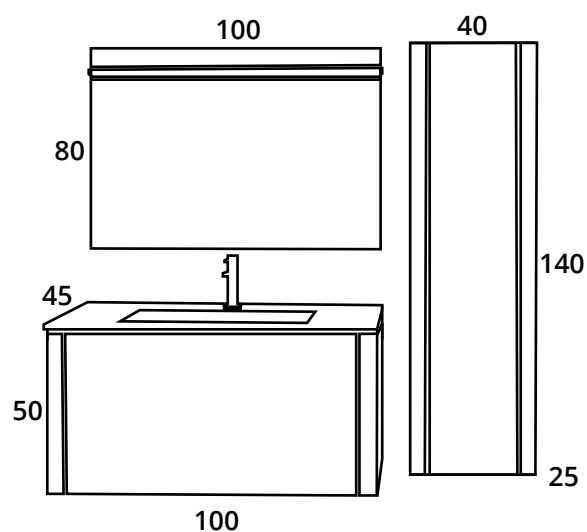

KLASS ACABADOS ETERNAL

- CALACATTA • MADERA VIEJA • COBRE • NEGRO • BLANCO
- CEMENTO • MARQUINA • ROBLE MONTSENY • GOLDEN CENIA
- HIDRÁULICO GRIS • HIDRÁULICO CREMA.