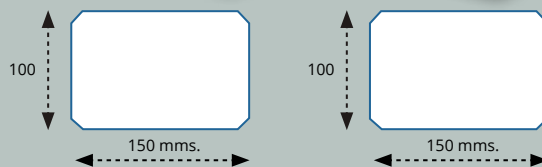

PRECIO

23 €

ORGANIZADOR 343 X 200 mm. PARA CAJÓN REF. 8/2 + 2 CUBETAS 100 X 150 mm.