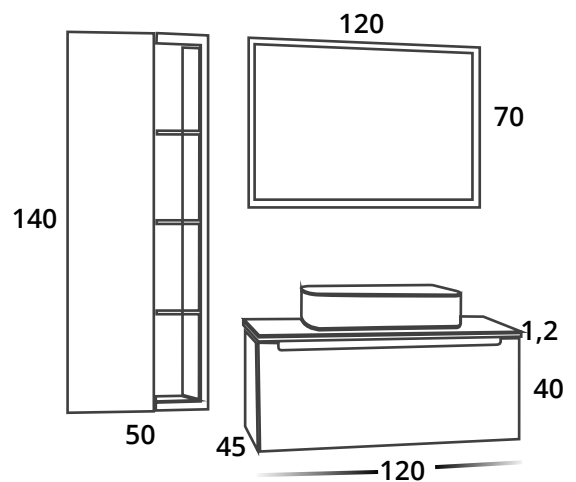

Compacto **ATENEO** 120 cm

- COMPACTO SUSPENDIDO **ATENEO** 1 CAJÓN + 1 CAJÓN INTERIOR 120x45 cm. H.40 cm. CURRY DUROXOL / BLANCO MATE SOLID SURFACE
 - ENCIMERA SOLID SURFACE 12MM BLANCO MATE 120x46 cm.
 - LAVABO APOYO MOD. HILO RECTANGULAR SOLID SURFACE 58x37 cm. BLANCO MATE.
 - ESPEJO SOLID SURFACE LED PERIMETRAL 120x70 cm.
 - COLUMNA COLGAR **XXL** 1 PUERTA ESPEJO Y ESTANTE LATERAL ABIERTO 50x32 cm. H.140 BLANCO SEDA/BLANCO SEDA. 3 ESTANTES DE CRISTAL.
-
- WALL HUNG UNIT **ATENEO** 1 DRAWER + 1 INNER DRAWER 120x45 cm. H.40 cm. CURRY DUROXOL / BLANCO MATE SOLID SURFACE.
 - SOLID SURFACE COUNTERTOP 12MM BLANCO MATE 120x46 cm.
 - WASHBASIN SUPPORT MOD. HILO RECTANGULAR SOLID SURFACE 58x37 cm. BLANCO MATE
 - MIRROR SOLID SURFACE LED 120x70 cm.
 - COLUMN UNIT **XXL** 1 MIRROR DOOR, OPEN COMPARTMENT AND SIDE OPEN 50x32 cm. H.140 cm. BLANCO SEDA / BLANCO SEDA. 3 GLASS SHELVES