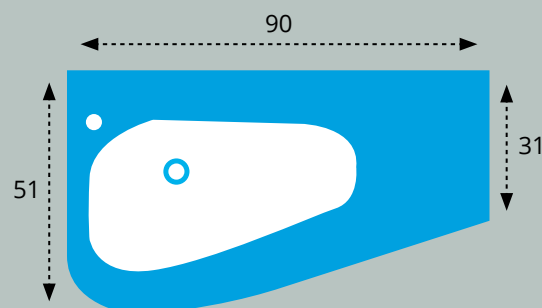

Mueble fabricado con puerta curva con acabado blanco lacado brillo, rechapado nogal americano o lacados Duroxol.

TARIFA 1

- ACABADO: Lacado Blanco Brillo

TARIFA 2

- ACABADO: Rechapado Nogal Americano.
- ACABADOS: Lacados DUROXOL.

COMPACTO SUSPENDIDO 1 CAJÓN

DESCRIPCIÓN	ANCHO	TARIFA 1	TARIFA 2
COMPACTO SUSPENDIDO LOOP 1 CAJON <i>Wall hung unit 1 drawer</i>	90 cm.	325 €	390 €

Sistema **PUSH**

MEDIDA - measure	
ancho - length	90 cm.
alto - height	29 cm.
fondo - width	51 cm.

COMPACTO SUSPENDIDO 2 CAJONES

DESCRIPCIÓN	ANCHO	TARIFA 1	TARIFA 2
COMPACTO SUSPENDIDO LOOP 2 CAJONES <i>Wall hung unit 2 drawers</i>	90 cm.	494 €	568 €

Sistema **PUSH**

MEDIDA - measure	
ancho - length	90 cm.
alto - height	58 cm.
fondo - width	51 cm.

ESPEJO LOOP CON LED PERIMETRAL

DESCRIPCIÓN	ANCHO	PRECIO
ESPEJO LOOP CON LED PERIMETRAL <i>Loop mirror with perimeter Led</i>	86 cm.	286 €

MEDIDA - measure	
ancho - length	86 cm.
alto - height	50 cm.

LAVABO POLICUARZO LOOP BLANCO BRILLO

DESCRIPCIÓN	ANCHO	PRECIO
LAVABO POLICUARZO LOOP <i>Wash basin white glossy resin Loop</i>	90 cm.	284 €

MEDIDA - measure	
ancho - length	90 cm.
fondo - width	51 cm.