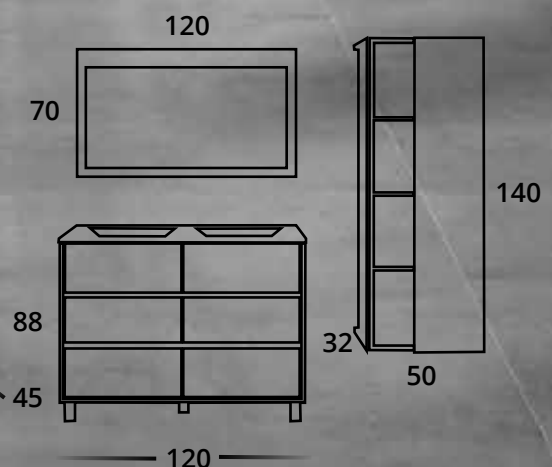

Compacto CÓRCEGA 120 cm

- COMPACTO CON PATAS **CÓRCEGA** 6 CAJONES 120x45 cm. H.88 cm. BLANCO LACADO / GRIS CLARO LACADO TIR. GOLA PLATA
- LAVABO MOD. ONIX 2 SENOS CERÁMICO 121x46 cm. BLANCO BRILLO.
- ESPEJO **CÓRCEGA** CON FAJA PERIMETRAL GRIS CLARO LACADO 120x70 cm. .
- 2 APLIQUES ÁNGELA LED DE 16 cm.
- COLUMNA COLGAR **XXL** 1 PUERTA Y ESTANTE LATERAL ABIERTO 50X32 cm H 140 cm BLANCO LACADO / GRIS CLARO LACADO. 3 ESTANTES DE CRISTAL

- FLOOR STANDING UNIT **CÓRCEGA** 6 DRAWERS 120x45 cm. H.88 cm. BLANCO LACADO / GRIS CLARO LACADO. HANDLE GOLA SILVER.
- CERAMIC WASHBASIN MOD. ONIX DOUBLE BASIN 121x46 cm. BLANCO BRILLO.
- MIRROR **CÓRCEGA** GRIS CLARO LACADO 120X70 cm.
- 2 BATHROOM LIGHTS LED ANGELA OF 16 cm.
- COLUMN UNIT **XXL** 1 DOOR, OPEN COMPARTMENT AND SIDE OPEN 50x32 cm. H 140 cm. BLANCO LACADO / GRIS CLARO LACADO. 3 GLASS SHELVES