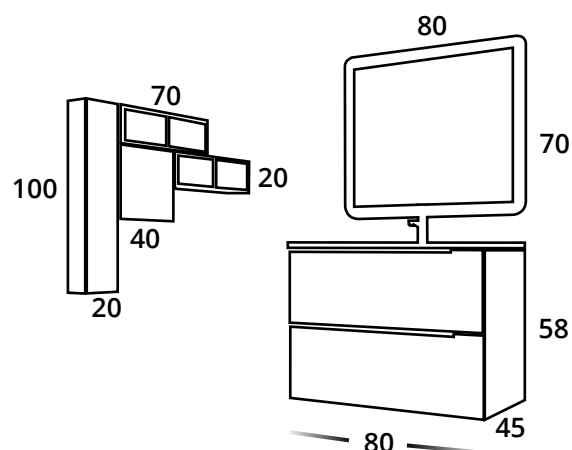

Compacto **BALLET 80 cm**

- COMPACTO SUSPENDIDO **BALLET** 2 CAJONES 80x45 cm. H.58 cm. STRATUM / CONCRETE TIR. SOLAPADO.
- LAVABO MOD. ONIX 1 SENO CENTRADO CERÁMICO 81x46 cm. BLANCO BRILLO
- ESPEJO SEGOVIA CON LED 80x70 cm.
- COLGAR CON PUERTA **STACK** 2 ESTANTES DE MADERA 20x16,7 cm. H.100 cm. STRATUM / CONCRETE TIR. PUSH
- COLGAR CON PUERTA **STACK** 1 ESTANTES DE MADERA 40x16,7 cm. H.40 cm. STRATUM / CONCRETE TIR. PUSH
- 2 COLGAR DECORATIVOS **STACK** 1 ESTANTE DE MADERA 20x14,7 cm. H.70 cm. STRATUM

- WALL HUNG UNIT **BALLET** 2 DRAWERS 80x45 cm. H.58 cm. STRATUM / CONCRETE. HANDLE SOLAPADO.
- CERAMIC WASHBASIN MOD. ONIX 81x46 cm. BLANCO BRILLO
- MIRROR SEGOVIA WITH LED 80 x70 cm.
- WALL CABINET **STACK** 1 DOOR, 2 WOODEN SHELVES 20x16,7 cm. H. 100 cm. STRATUM / CONCRETE. HANDLE PUSH.
- WALL CABINETS **STACK** 1 DOOR, 1 WOODEN SHELF 40x16,7 cm. H. 40 cm. STRATUM / CONCRETE. HANDLE PUSH.
- 2 OPEN COMPARTMENT UNDER WALL CABINETS **STACK** 1 WOODEN SHELF 20x14,7 cm. H.70 cm. STRATUM.