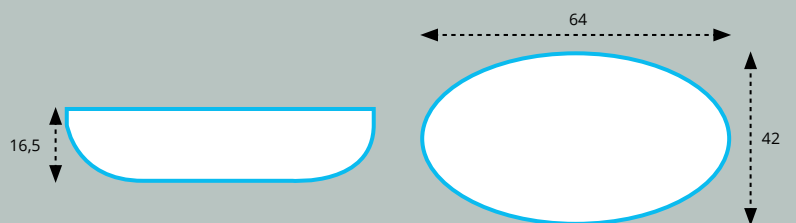

Lavabo apoyo LUNA Cerámico H.16,5 cms.		
MEDIDA -Measure	ACABADO	PRECIO
64 X 42 cms.	BLANCO BRILLO	131,75 €