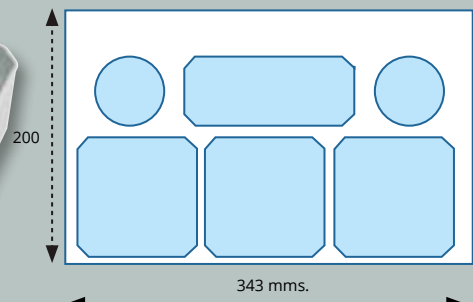

PRECIO

23 €

ORGANIZADOR 343 X 200 mm. PARA CAJÓN REF. 8/3 + 3 CUBETAS 100 X 100 mm.