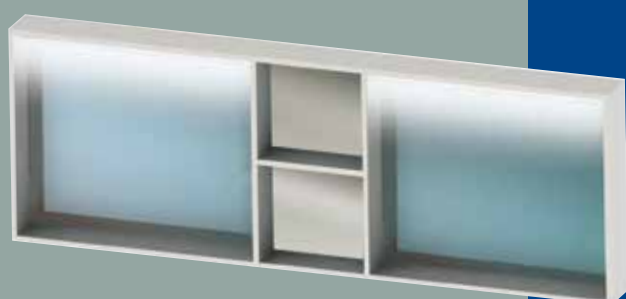

CAMERINO DECORATIVO CENTRAL CON LUZ LED - *Mirrored wall cabinet decorative with Led open compartment centre*

ANCHO cm.	ALTURA 50	ALTURA 70	ALTURA 50	ALTURA 70
	TARIFA 1	TARIFA 1	TARIFA 2	TARIFA 2
HASTA - <i>until</i> : 130 cms.	360 €	375 €	432 €	450 €
HASTA - <i>until</i> : 140 cms.	378 €	394 €	454 €	473 €
HASTA - <i>until</i> : 150 cms.	397 €	414 €	477 €	497 €
HASTA - <i>until</i> : 160 cms.	427 €	445 €	501 €	522 €
HASTA - <i>until</i> : 170 cms.	448 €	466 €	526 €	548 €
HASTA - <i>until</i> : 180 cms.	480 €	499 €	552 €	575 €
HASTA - <i>until</i> : 190 cms.	513 €	533 €	580 €	604 €
HASTA - <i>until</i> : 200 cms.	547 €	568 €	609 €	634 €

MEDIDA - <i>measure</i>	
ancho - <i>length</i>	Desde - <i>from</i>: 120 cm. - Hasta - <i>to</i>: 200 cm.
alto - <i>height</i>	Desde - <i>from</i>: 50 cm. - Hasta - <i>to</i>: 70 cm.
fondo - <i>width</i>	Desde - <i>from</i>: 12 cm. - Hasta - <i>to</i>: 20 cm.