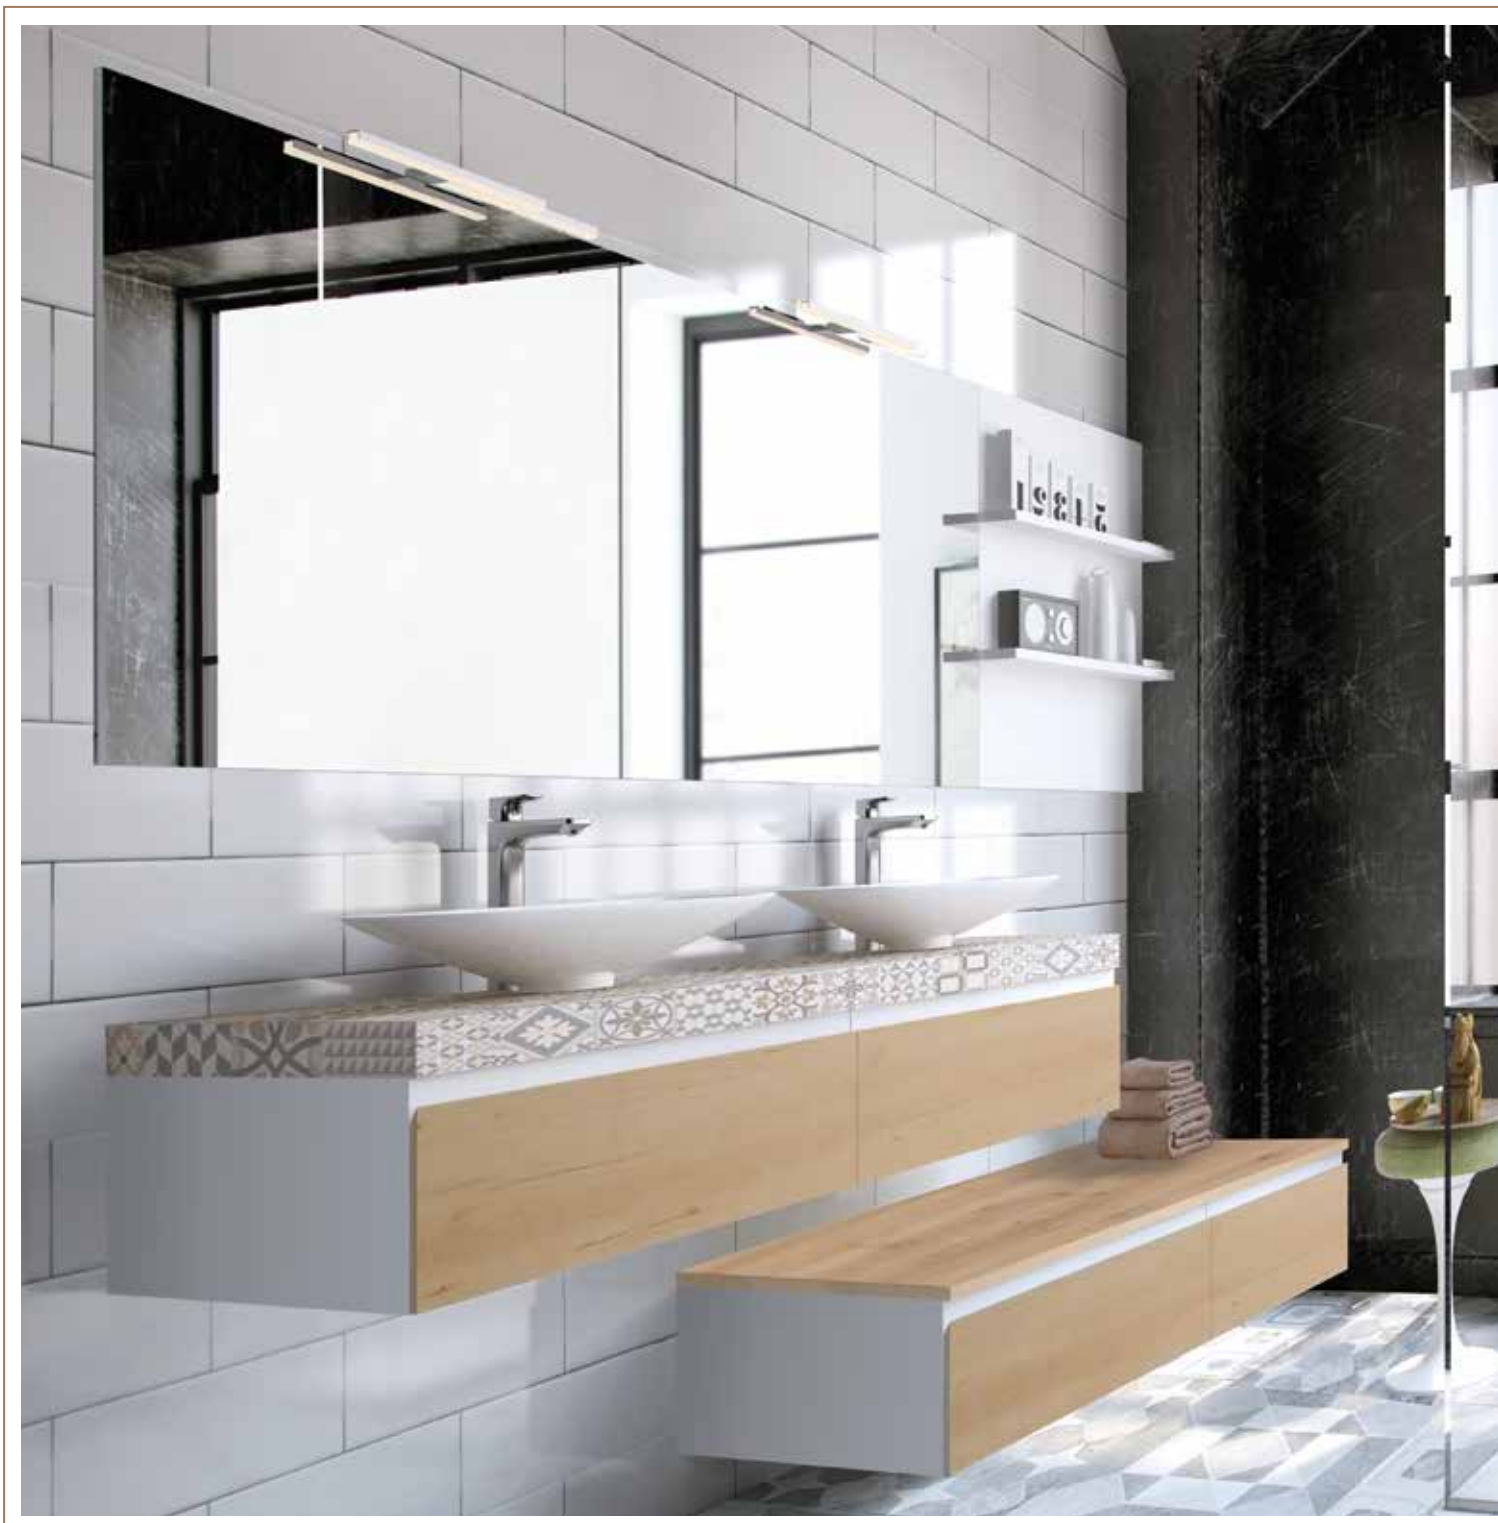

modular **XXL 220 cm**

- 2 SOPORTES SUSPENDIDO **XXL** 1 CAJÓN 80x45 cm. H. 25 cm. BLANCO LACADO / HAYA LACADO. TIRADOR MAGLIA BLANCO LACADO.
- 2 LAVABOS APOYO MOD. LEVER RECTANGULAR SOLID SURFACE 63x42,2 cm. BLANCO BRILLO.
- ESTANTE DECORATIVO DE MADERA **XXL** 60x15cm. H. 70 cm. BLANCO LACADO.
- ESPEJO JAÉN LUNA LISA CON TRASERA 160x70 cm.
- 2 APLIQUES Nº 25 LED DE 30 cm.
- BAJO SUSPENDIDO **XXL** 1 CAJÓN 80x45 cm. H. 25 cm. BLANCO LACADO / HAYA LACADO. TIRADOR MAGLIA BLANCO LACADO.
- BAJO SUSPENDIDO **XXL** 1 CAJÓN 60x45 cm. H 25 cm. BLANCO LACADO / HAYA LACADO TIRADOR MAGLIA BLANCO LACADO.
- ENCIMERA APOYO LAMINADA 19 MM. HAYA LACADO 140x45 cm.
- ENCIMERA APOYO ETERNAL 60MM. HIDRÁULICO CREMA 160x46 cm.

- 2 WASH BASIN UNITS **XXL** 1 DRAWER. 80x45 cm. H. 25 cm. BLANCO LACADO/HAYA LACADO HANDLE MAGLIA BLANCO LACADO.
- 2 WASHBASIN SUPPORT MOD. LEVER RECTANGULAR SOLID SURFACE 63x42,2 cm. BLANCO BRILLO.
- WOODEN SHELF DECORATIVE 60x15cm. H 70 cm. BLANCO LACADO.
- MIRROR JAÉN 160x70 cm.
- 2 BATHROOM LIGHTS Nº 25 LED OF 30 cm..
- SIDE BASE UNITS **XXL** 1 DRAWER 80x45 cm. H 25 cm. BLANCO LACADO/HAYA LACADO. HANDLE MAGLIA BLANCO LACADO.
- SIDE BASE UNITS **XXL** 1 DRAWER 60x45 cm. H 25 cm. BLANCO LACADO/HAYA LACADO. HANDLE MAGLIA BLANCO LACADO.
- LAMINATED COUNTERTOP 19MM HAYA LACADO 140x45 cm.
- ETERNAL COUNTERTOP 60MM HIDRAULICO CREMA 160x46 cm.