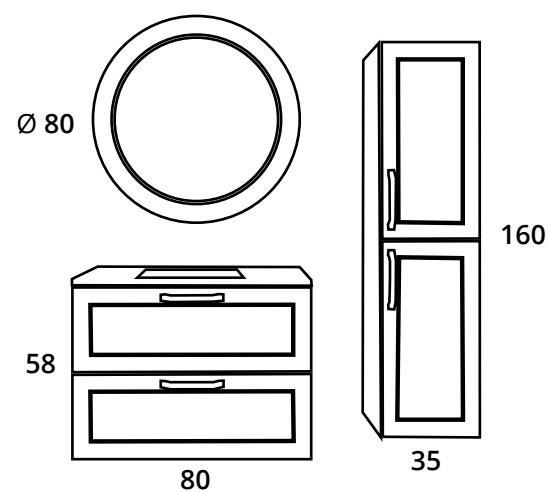

Compacto LAST 80 cm

- COMPACTO **LAST** 2 CAJONES 80x45 cm. H.58 cm. POLILAMINADO BLANCO. TIRADOR VENECIA MATE.
- LAVABO MOD. ONIX 1 SENO CENTRADO CERÁMICO 81x46 cm. BLANCO BRILLO.
- ESPEJO ROUND CON LED Ø 80 cm.
- COLUMNA **LAST** 2 PUERTAS 35x30 cm. H.160 cm. POLILAMINADO BLANCO. 3 ESTANTES DE CRISTAL. REVERSIBLE

- WALL HUNG UNIT **LAST** 2 DRAWERS 80x45 cm. H. 58 cm. POLILAMINADO BLANCO. HANDLE VENECIA MATE.
- CERAMIC WASHBASIN MOD. ONIX 81x46 cm. BLANCO BRILLO.
- MIRROR ROUND WITH LED Ø 80 cm.
- COLUMN **LAST** 2 DOORS 35x30 cm. H.160 cm. POLILAMINADO BLANCO. 3 GLASS SHELVES. REVERSIBLE