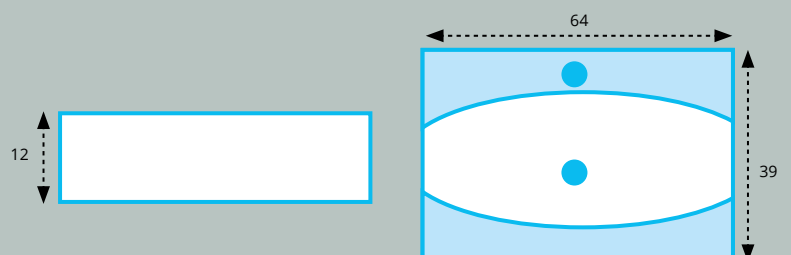

LAVABO APOYO MODELO LUNA CERÁMICO

Lavabo apoyo LUNA Cerámico H.16,5 cms.		
MEDIDA -Measure	ACABADO	PRECIO
64 X 42 cms.	BLANCO BRILLO	131,75 €

LAVABO APOYO MODELO LAGO CERÁMICO

Lavabo apoyo LAGO Cerámico H.12 cms.		
MEDIDA -Measure	ACABADO	PRECIO
64 X 39 cms.	BLANCO BRILLO	102 €