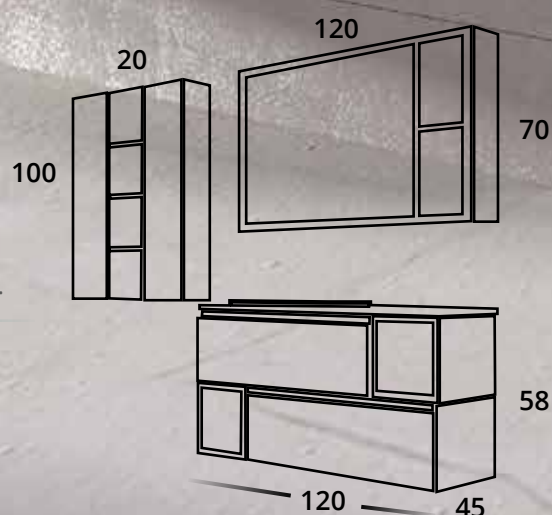

Compacto **BALLET 120 cm**

- COMPACTO SUSPENDIDO **BALLET** 2 CAJONES + 2 HUECOS DECORATIVOS
  120x45 cm. H.58 cm. BLANCO PORCELANA / SMOKY. TIRADOR MAGLIA.
- LAVABO MOD. HELEN 1 SENO DESPLAZADO IZQUIERDA SOLID SURFACE
  120,5x46 cm. BLANCO BRILLO.
- ESPEJO: CAMERINO **XXL** DECORATIVO LATERAL CON LUZ LED
  120x70cm. BLANCO PORCELANA
- 2 COLGAR CON PUERTA **STACK** 2 ESTANTES DE MADERA
  20x16,7 cm. H.100 cm. SMOKY / SMOKY TIR. PUSH
- COLUMNA COLGAR **XXL** ESTANTE 20x15 cm. H.100 cm. BLANCO PORCELANA.

- WALL HUNG UNIT **BALLET** 2 DRAWERS + 2 OPEN UNITS
  120x45 cm. H.58 cm. BLANCO PORCELANA / SMOKY. HANDLE MAGLIA
- WASHBASIN MOD. HELEN LEFT SOLID SURFACE
  120,5x46 cm. BLANCO BRILLO.
- MIRROR: MIRRORED WALL CABINET **XXL** DECORATIVE WITH LED OPEN
  COMPARTMENT 120x70 cm, BLANCO PORCELANA.
- 2 WALL CABINET **STACK** 1 DOOR, 2 WOODEN SHELVES 20X16,7 cm. H.100 cm.
  SMOKY / SMOKY. HANDLE PUSH.
- COLUMNM UNIT OPEN COMPARTMENT **XXL** 20x15 cm. H.100 cm. BLANCO PORCELANA.