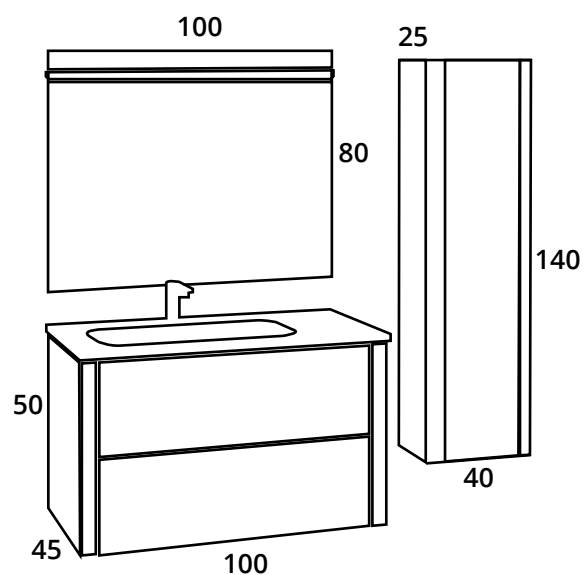

Compacto OLIMPO 100 cm

- COMPACTO SUSPENDIDO **OLIMPO** 2 CAJONES 100x45 cm. H.50 cm. ROBLE MONTSENY/ VERDE AVOCADO DUROXOL TIR. PUSH
- ESPEJO CREATIVITY 100x80 cm. PANTALLA HORIZONTAL ILUMINACIÓN LED
- LAVABO MOD. ÁGATA 1 SENO DESPLAZADO IZQUIERDA SOLID SURFACE 100,5x46 cm. BLANCO BRILLO.
- COLUMNA DE COLGAR **ETERNAL** 1 PUERTA 40x25 cm. H.140 cm. ROBLE MONTSENY/ VERDE AVOCADO DUROXOL. 3 ESTANTES DE CRISTAL TIR. PUSH (REVERSIBLE)

- WALL HUNG UNIT **OLIMPO** 2 DRAWERS 100x45 cm. H.50 cm. ROBLE MONTSENY / VERDE AVOCADO DUROXOL HANDLE PUSH.
- MIRROR CREATIVITY 100x80 cm. LED LIGHTING HORIZONTAL
- WASHBASIN MOD. ÁGATA LEFT SOLID SURFACE 100,5x46 cm. BLANCO BRILLO.
- COLUMN UNITS **ETERNAL** 1 DOOR 40x25cm. H.140 cm. ROBLE MONTSENY / VERDE AVOCADO DUROXOL. 3 GLASS SHELVES. HANDLE PUSH (REVERSIBLE)

MÓDULO ACABADOS ETERNAL

- CALACATTA • MADERA VIEJA • COBRE • NEGRO • BLANCO
- CEMENTO • MARQUINA • ROBLE MONTSENY • GOLDEN CENIA
- HIDRÁULICO GRIS • HIDRÁULICO CREMA.

FRENTE ACABADOS DUROXOL

- NEGRO • GRIS OSCURO • GRIS CLARO • CURRY • VERDE AVOCADO
- VERDE PISTACHO • VERDE OLIVA • VERDE PETRÓLEO • AZUL KLEIN
- AZUL TURQUESA • BLANCO • BEIGE • ARENA • BISCUIT • MOKA
- CHOCOLATE • CAYENA • CORAL • ROJO CADMIO • ROJO DARK