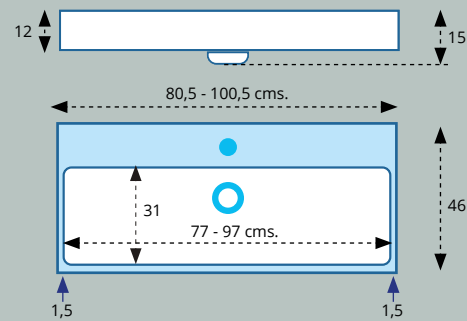

Lavabo TAHITÍ 1 seno Solid Surface H.12 cms.			
MEDIDA -Measure	SENO -Basin	ACABADO	PRECIO
80,5 x 46 cms.	77 x 31 cms.	BLANCO BRILLO	342 €
100,5 x 46 cms.	97 x 31 cms.	BLANCO BRILLO	399 €