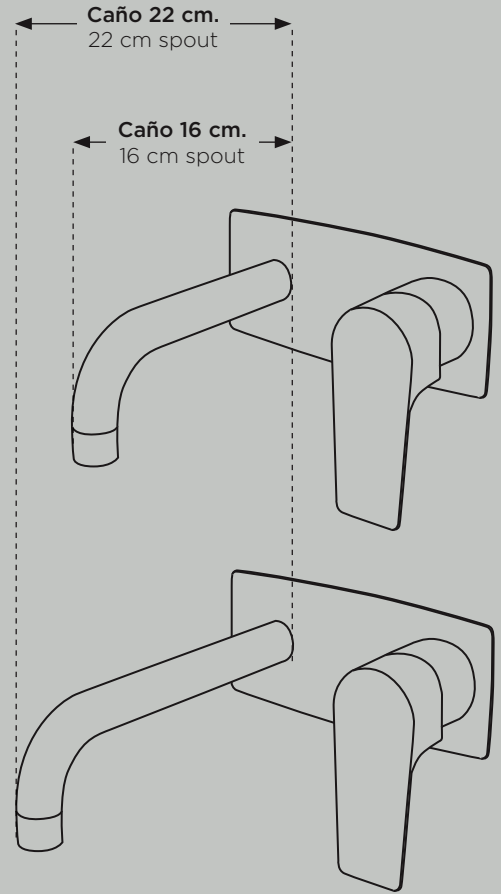

Genebre: soluciones a medida y máximo confort para cada lavabo, ya sea empotrado, sobre encimera, normal o tipo bol.

Genebre: tailor-made solutions and maximum comfort for each washbasin, whether built-in, countertop, normal or bowl-type.