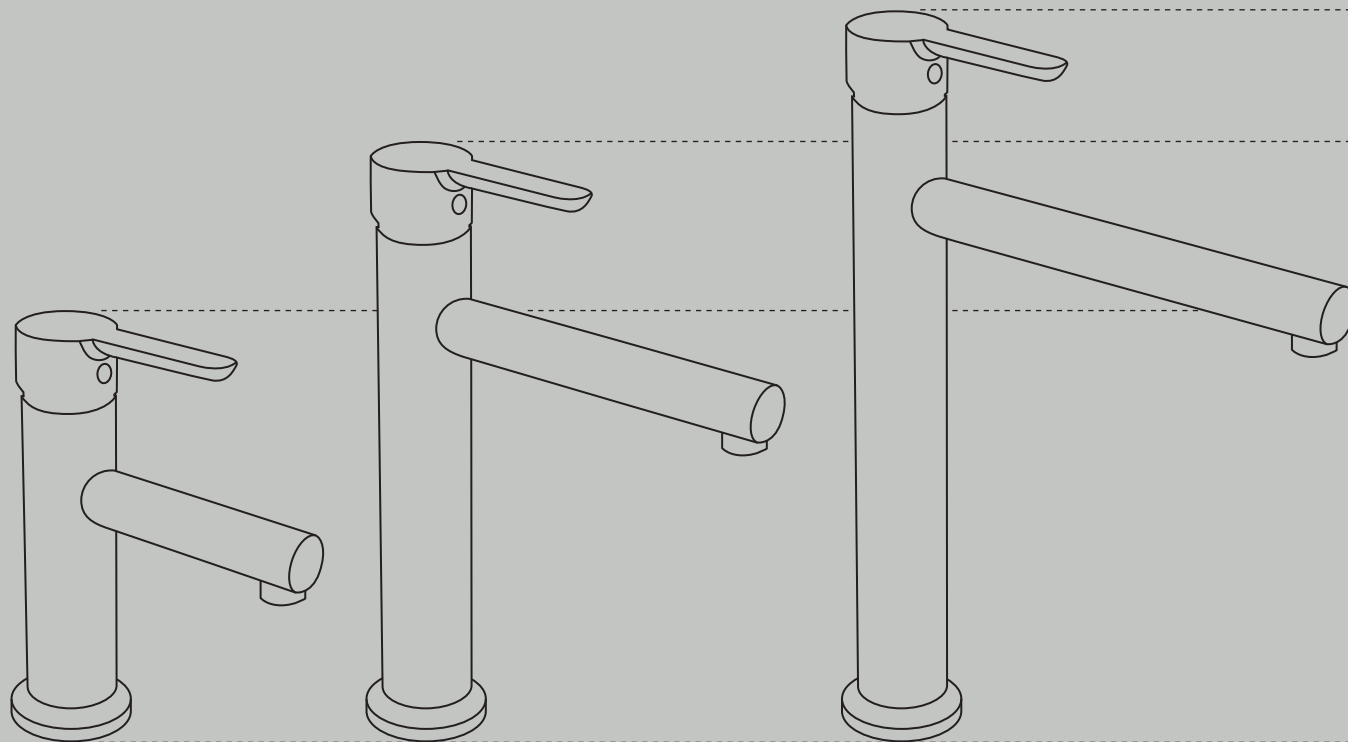

GENEBRE

Medidas

Measures

Porque cada baño es distinto y personal, en Genebre ponemos a tu disposición diferentes alturas en todos nuestros grifos de las colecciones Kode, Oslo, Tau, Tau2, Koral, Klip, Klip2, Kelogic, Kenjo y K8, fabricadas siempre de una sola pieza, aportando un plus de diseño y robustez.

Tú eliges. La altura convencional de toda la vida para lavarse las manos, o una altura media, alta, empotrada o de pie con los que también podrás llenar recipientes, lavarte el pelo o darle a tu baño ese toque de diseño que estabas buscando.

Because each bathroom is different and personal, at Genebre we offer you different heights in all our taps from the Kode, Oslo, Tau, Tau2, Koral, Klip, Klip2, Kelogic, Kenjo and K8 collections, all of them manufactured in one piece providing a plus of design and robustness.

It's your choice. The conventional height to wash your hands, or a medium, high, recessed or standing height with which you can also fill containers, wash your hair or give your bathroom that touch of design that you were looking for.