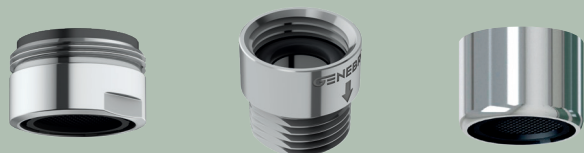

Sistema GE-COLD START.
En las series Tau y Oslo.
GE-COLD START.
In Tau y Oslo series.

Gran variedad de economizadores.
A wide range of economizers.

Sistemas de filtrado.
En las serie Tau Cocinas.
Filtration systems.
In Tau Kitchen serie.