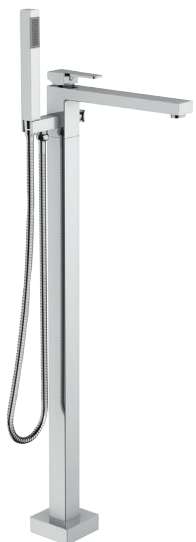

67110 26 45 67 ● Chromed 390,07 €

Monomando de pie para bañera Kenjo
Kenjo Floor single lever mixer for bath

Box: 1 Carton: 2 Pallet: 12

63119 26 45 66 ● Chromed **748,66 €**

Columna monomando extensible con kit.
Single lever extensible column with kit