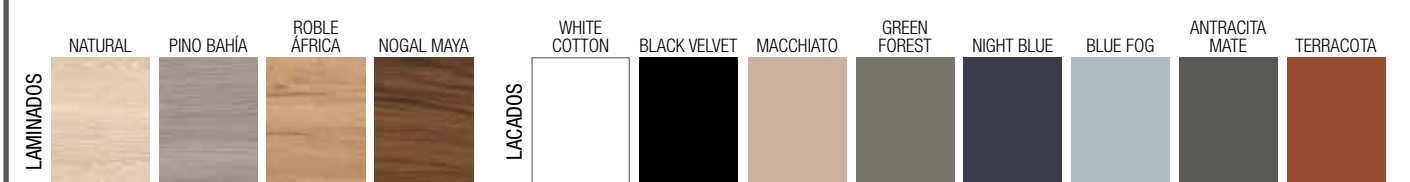

ACABADOS

COQUETA BIBA

ESPECIFICACIONES

ACABADOS

MODULO 400 1 PUERTA

ESPECIFICACIONES

PILAR 1000 1 PUERTA

ESPECIFICACIONES