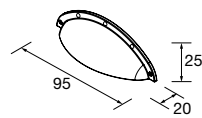

TIRADOR FOLK

Tirador Folk para mueble y pilar.