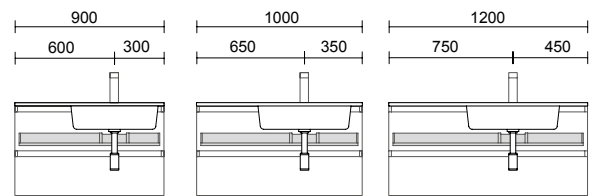

NOTA: Combinable con Spirit y Monterrey

DERECHA

CAJÓN METÁLICO COMPLETO CON SALVASIFÓN DERECHO

Cajón metálico extracción total con salvasisfón, con cierre amortiguado e interior acabado Onix.

onix		
M	COD.	€
900	103628	158
1000	103417	168
1200	103419	188