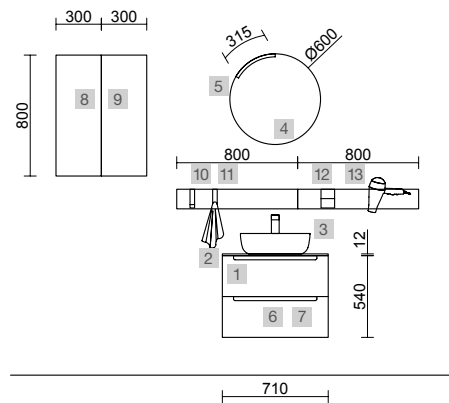

MONTERREY 700 TERRACOTA

COD.	DESCRIPCIÓN	€
COMPOSICIÓN DE 700		
1	103612 Mueble suspendido MONTERREY 700 Terracota 2 cajones metálicos con freno 697 x 540 x 450 mm	585
2	97496 Encimera Solid surface blanco mate para mueble y coqueta, sin mecanizado 700 x 12 x 460 mm	205
3	102280 Lavabo de posar CARLA 45 Porcelana Clay sin sifón ni desagüe clicker 455 x 325 x 135 mm	269
PRECIO TOTAL DEL CONJUNTO		1059
OPCIONALES		
COD.	DESCRIPCIÓN	€
4	91130 Espejo OASIS 600 circular Ø 600 mm	79
5	103349 Aplique CIRCUS 315 (10,8 W - 4000%) IP 44 315 mm	149
6	103973 Sifón POSYX Latón cromado	45
7	102305 Válvula abierta FLOW Negro mate	52
AUXILIARES		
COD.	DESCRIPCIÓN	€
8	96944 Módulo ALLIANCE 300 Roble África izquierdo / derecho 1 puerta apertura push 300 x 800 x 162 mm	198
9	103608 Módulo ALLIANCE 300 Terracota izquierdo / derecho 1 puerta apertura push 300 x 800 x 162 mm	208
10	97690 Frontal madera LLOYD Roble África x 2 800 x 130 x 29 mm	118
11	97665 Percha LLOYD Negro mate x 2 para muebles y estructuras Lloyd 30 x 124 x 50 mm	76
12	97670 Cesta LLOYD Negro mate para muebles y estructuras Lloyd 90 x 124 x 100 mm	85
13	97668 Porta secador/plancha LLOYD Negro mate para muebles y estructuras Lloyd 140 x 32 x 106 mm	49