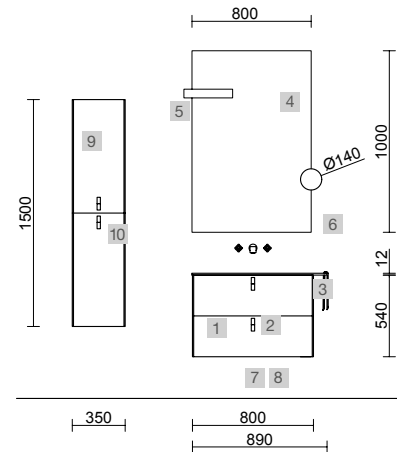

COD.	DESCRIPCIÓN	€
COMPOSICIÓN DE 800		
1	96636 Mueble suspendido UNIIQ 800 Humo 2 cajones con freno 797 x 540 x 450 mm	449
2	24719 Tirador UNIIQ Blanco Juego de 2 unidades para Mueble/Pilar	15
3	96788 Lavabo UNIIQ 890 Solid surface blanco mate grifo opcional, toallero opcional, sin sifón ni desagüe clicker 890 x 12 x 460 mm	479
PRECIO TOTAL DEL CONJUNTO		943

OPCIONALES		
COD.	DESCRIPCIÓN	€
4	16912 Espejo SENA 1000 horizontal vertical luna 5 mm 1000 x 800 mm	103
5	97640 Aplique JUDI (5 W- 5700°K)	49
6	24569 Espejo Aumento (x3) con fijación a Luna Multiposición Ø140 mm	60
7	103973 Sifón POSYX Latón cromado	45
8	102304 Válvula clicker FLOW Cromo	55

AUXILIARES		
COD.	DESCRIPCIÓN	€
9	24698 Pilar suspendido UNIIQ Humo izquierdo / derecho 2 puertas con freno 350 x 1500 x 350 mm	499
10	24719 Tirador UNIIQ Blanco Juego de 2 unidades para Mueble/Pilar	15