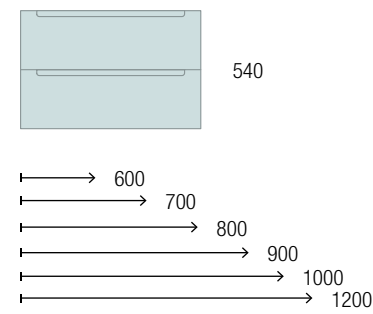

MUEBLE 2 CAJONES

COQUETA 1 PUERTA

Derecha o izquierda