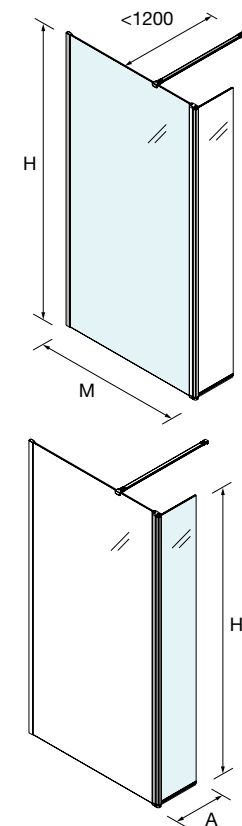

SERIE HEAVEN
Walk-in ducha

FIJO + ABATIBLE, A MEDIDA

- Vidrio templado de seguridad de 8 mm.
- Acabado de vidrio templado estándar, transparente.
- Tratamiento anti-cal incluido.
- Color de la periferia, plata brillo, negro mate.
- Compensación, 10 mm.
- Reversible.
- Tensor incluido.
- Fabricación especial.
- Altura: 1950 mm.

WALK-IN ESPECIALES

MEDIDAS	ALTURA (H)	Nº EMBALAJES	ACABADO	Transparente	
				COD.	€
200 - 400	1500 - 1950	1	Plata brillo	25647	295
401 - 600	1500 - 1950	1	Plata brillo	25648	331
601 - 800	1500 - 1950	1	Plata brillo	25649	391
801 - 1000	1500 - 1950	1	Plata brillo	25650	462
1001 - 1200	1500 - 1950	1	Plata brillo	25651	522
1201 - 1400	1500 - 1950	1	Plata brillo	25652	569

ABATIBLES PARA COMBINAR CON FIJOS ESPECIALES

MEDIDAS (A)	ALTURA (H)	Nº EMBALAJES	ACABADO	Transparente	
				COD.	€
300	1950	1	Plata brillo	24550	191
400	1950	1	Plata brillo	25407	215

ABATIBLES PARA COMBINAR CON FIJOS ESPECIALES

MEDIDAS (A)	ALTURA (H)	Nº EMBALAJES	ACABADO	Transparente	
				COD.	€
300	1950	1	Negro mate	94818	201
400	1950	1	Negro mate	94819	225