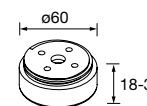

JUEGO 4 PATAS Ø 60 MM

Juego de 4 patas necesarias para mueble de 3 cajones, regulables en altura de 18 a 30 mm.

Cromo	
COD.	€
97257	20