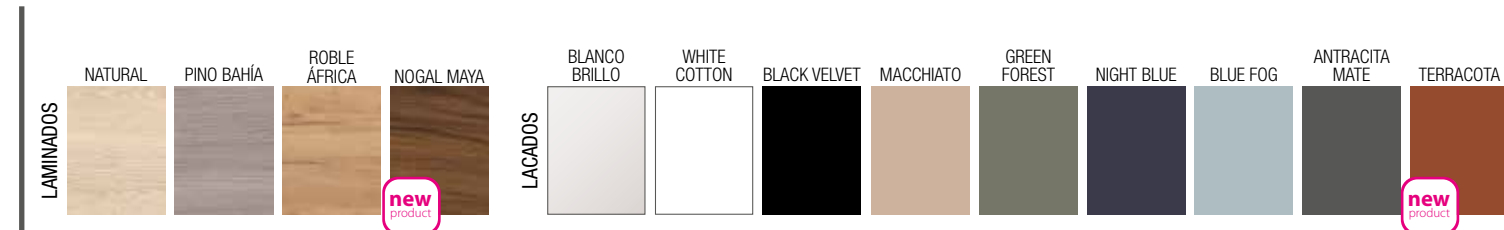

M modular E-05 5

M modular E-05 5

TIRADOR

Tirador no incluido en el mueble.

ACABADOS

ACABADOS