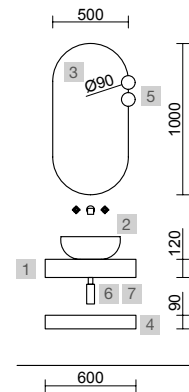

Técnicas Original

Indice

01	Serie Moment	120
02	Serie Renoir	128
03	Serie Mam	134
04	Serie Uniiq	140
05	Serie Kompakt	149