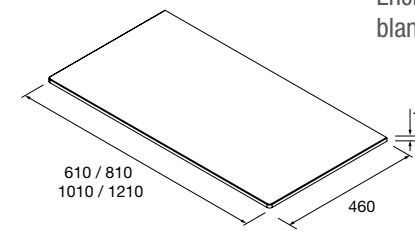

Solid surface blanco mate		Pizarra negra		Mármol blanco		Terrazo natura	
	COD.	€	COD.	€	COD.	€	COD.	€
600	97495	195	97501	245	97507	245	102266	245
800	97497	215	97503	265	97509	265	102267	265
1000	97499	235	97505	295	97511	295	102268	295
1200	97500	255	97506	315	97512	315	102270	315

NOTA: más opciones de encimeras a medida y con mecanizado en pág. 298