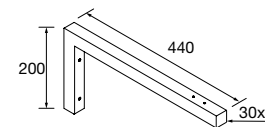

SOPORTE ENCIMERA L

	Blanco	Negro	Cromo	€
	COD.	COD.	COD.	€
440	91495	91494	91496	132