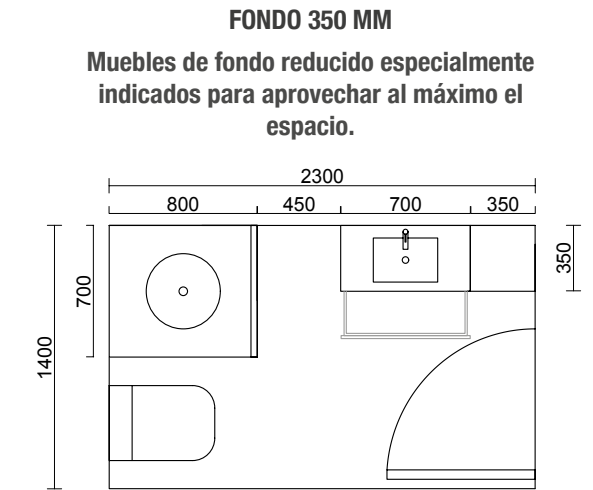

MUEBLE SUSPENDIDO FUSION LINE 2 CAJONES FONDO 400 MM
Mueble suspendido de 2 cajones de madera con cierre amortiguado e interiores acabado Onix.

	Natural	Roble África	Pino bahía	€
	COD.	COD.	COD.	
500	96680	96681	96682	285
700	96695	96696	96697	300

	Blanco brillo	White cotton	Black velvet	€
	COD.	COD.	COD.	
500	96677	96678	96679	295
700	96688	96689	96694	310

MUEBLE SUSPENDIDO FUSION LINE 2 CAJONES FONDO 350 MM
Mueble suspendido de 2 cajones de madera con cierre amortiguado e interiores acabado Onix.

	Natural	Roble África	Pino bahía	€
	COD.	COD.	COD.	
500	96706	96707	96713	275
700	96718	96719	96720	290

	Blanco brillo	White cotton	Black velvet	€
	COD.	COD.	COD.	
500	96703	96704	96705	285
700	96715	96716	96717	300

ORGANIZADOR DE CAJÓN 6 HUECOS

	Negro	€
	COD.	
332	104583	58

ORGANIZADOR DE CAJÓN 6 HUECOS

	Negro	€
	COD.	
332	104583	58

Lavabos 40
(Porcelana blanca)

	510/C	€	710/C	€
	COD.		COD.	
	21564	125	97070	143

Lavabos 35
(Porcelana blanca)

	510/C	€	710/C	€
	COD.		COD.	
	97069	119	19324	135