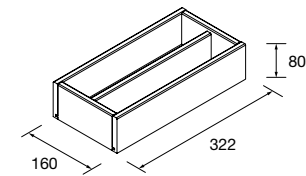

BANDEJA ORGANIZADOR

Bandeja organizador apilable para cajón de madera de abedul.

Abedul		
COD.	€	
322	91485	54