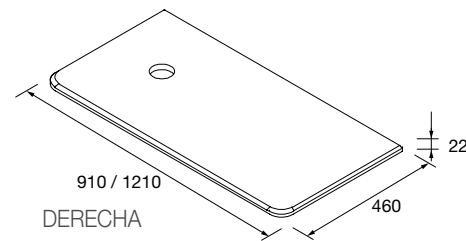

ENCIMERAS (PIEDRA COMPACTA)

Encimera Uniq de piedra compacta natural, 3 pretaladrados para elegir posición de grifo según lavabo.

	Calacatta	Negro marquina	
	COD.	COD.	€
600	95083	95079	355
800	95084	96795	375

ENCIMERAS (PIEDRA COMPACTA) DERECHA

Encimera Uniq de piedra compacta natural, 3 pretaladrados para elegir posición de grifo según lavabo.

	Calacatta	Negro marquina	
	COD.	COD.	€
900	83914	83940	393
1200	83942	83943	525