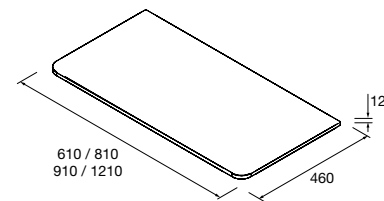

ENCIMERA UNIQ 12 MM.

Encimera Uniq de espesor 12 mm, sin mecanizado, en 4 acabados disponibles

	Solid surface blanco mate	Pizarra negra	Mármol blanco	Terrazo natura
	COD. €	COD. €	COD. €	COD. €
600	96659 195	96661 245	97369 245	103172 245
800	96660 215	96662 265	97370 265	103173 265
900	24727 225	96663 275	97371 275	103174 275
1200	24728 255	96664 315	97372 315	103175 315