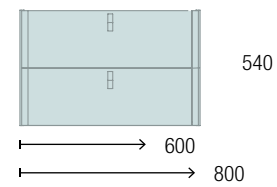

MUEBLE 2 CAJONES

Frentes de cajón premarcados para tiradores opcionales.