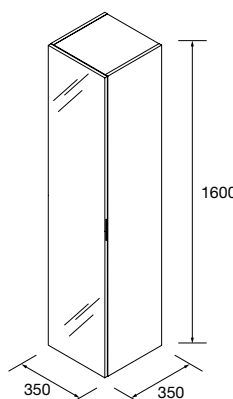

PILAR ALLIANCE 1600 1 PUERTA ESPEJO

Pilar reversible de 1 puerta de espejo, con tirador y cierre soft-close. Interiores Onix con 4 baldas regulables de cristal. Bisagras de apertura de 110° Tirador incluido

	Natural	Roble África	Pino bahía	Nogal Maya	€
	COD.	COD.	COD.	COD.	
350	26864	91074	26865	102834	453

	Blanco brillo	White cotton	Black velvet	€
	COD.	COD.	COD.	
350	26861	96974	96975	473