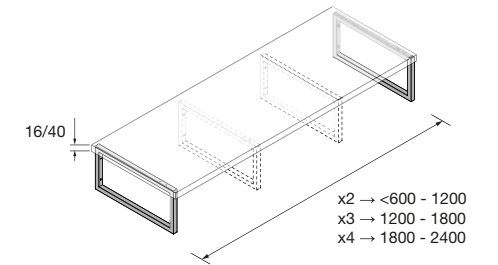

SOPORTE ENCIMERA TOALLERO

	Blanco	Negro	Cromo	€
	COD.	COD.	COD.	€
420	89603	91492	91493	125