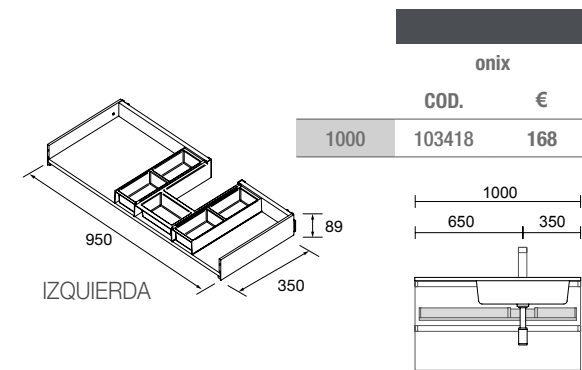

Renoir

MUEBLE SUSPENDIDO RENOIR 2 CAJONES

Mueble suspendido de 2 cajones metálicos extracción total, interiores Onix y cierre con freno.

Organizador de cajón incluido, con 2 bandejas extraíbles
Tiradores no incluidos, 3 modelos disponibles.

	White cotton	Black velvet	Macchiato	Blue fog	Night blue	Antracita	Green forest	
	COD.	COD.	COD.	COD.	COD.	COD.	COD.	€
600	91299	91300	91301	91324	91302	91304	91303	580
800	91305	91306	91307	91325	91308	91310	91309	645
1000	91311	91312	91313	91326	91314	91316	91315	720

PILAR RENOIR 1600 2 PUERTAS

Pilar reversible de 2 puertas, con bisagras de cierre soft-close. Interiores Onix, con 4 baldas regulables de cristal.

Tiradores no incluidos, 2 modelos disponibles.

	White cotton	Black velvet	Macchiato	Blue fog	Night blue	Antracita	Green forest	
	COD.	COD.	COD.	COD.	COD.	COD.	COD.	€
350	91317	91318	91319	91323	91320	91322	91321	494

TIRADOR STYLE

Tirador Style para mueble.

	Black matt	Brass	Gold	Silver	
	COD.	COD.	COD.	COD.	€
210	91335	91334	91332	91333	23

x2 uds.

POMO STYLE

Pomo Style para mueble y pilar.

	Black matt	Brass	Gold	Silver	
	COD.	COD.	COD.	COD.	€
35	91331	91330	91328	91329	17

x4 uds.

x2 uds.

TIRADOR FOLK

Tirador Folk para mueble y pilar.

	Black matt	Gold	Silver	
	COD.	COD.	COD.	€
95	91339	91336	91337	13

x4 uds.

x2 uds.

CAJÓN METÁLICO COMPLETO SIN SALVASIFÓN

Cajón metálico extracción total sin salvasifón. Onix y cierre con freno.

	onix	
	COD.	€
600	103306	128
800	103308	148
1000	103310	168

CAJÓN METÁLICO COMPLETO CON SALVASIFÓN DESPLAZADO

Cajón metálico extracción total con salvasifón, Onix y cierre con freno.

	onix	
	COD.	€
1000	103417	168

	onix	
	COD.	€
1000	103418	168

ORGANIZADOR DE CAJÓN 1 HUECO

	Negro	
	COD.	€
322	104592	37

ORGANIZADOR DE CAJÓN 6 HUECOS

	Negro	
	COD.	€
332	104583	58

ORGANIZADOR DE CAJÓN 2 HUECOS

	Negro	
	COD.	€
322	104593	54