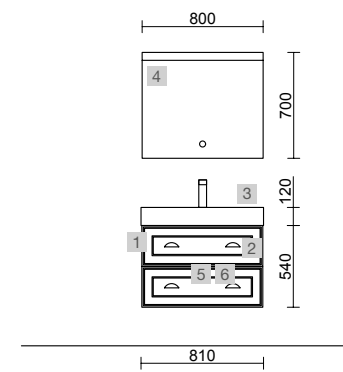

COD.	DESCRIPCIÓN	€	OPCIONALES	€	
COMPOSICIÓN DE 800					
1	91308 Mueble suspendido RENOIR 800 Night blue 2 cajones metálicos con freno 797 x 540 x 450 mm	645	4	97597 Espejo ORLEANS 800 horizontal con luz led y sensor (12+22 W-5700°K) IP44 800 x 700 mm	402
2	91337 Tirador FOLK Silver x 4	52	5	103973 Sifón POSYX Latón cromado	45
3	87727 Lavabo VENETO 810 con apoyo Porcelana blanca una poza sin sifón ni desagüe clicker 810 x 120 x 460 mm	215	6	102304 Válvula clicker FLOW Cromo	55
PRECIO TOTAL DEL CONJUNTO		912