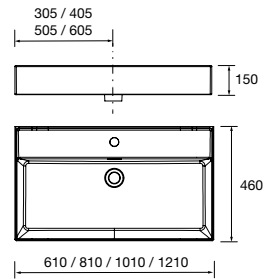

Lavabo VENETO 610 Porcelana blanca
una poza sin sifón ni desagüe clicker
610 x 120 x 460 mm

23400 205 €

Lavabo VENETO 810 Porcelana blanca
una poza sin sifón ni desagüe clicker
810 x 120 x 460 mm

23401 215 €

Lavabo VENETO 1010 Porcelana blanca
una poza sin sifón ni desagüe clicker
1010 x 120 x 460 mm

23397 249 €

Lavabo VENETO 1210 Porcelana blanca
una poza sin sifón ni desagüe clicker
1210 x 120 x 460 mm

24177 386 €