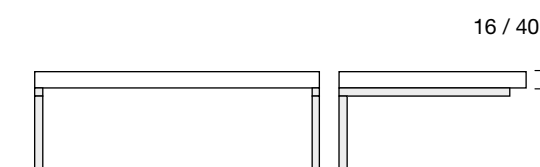

NOTA: más opciones de encimeras a medida y con mecanizado en pág. 298

SOPORTE ENCIMERA TOALLERO

	Blanco	Negro	Cromo	€
	COD.	COD.	COD.	€
420	89603	91492	91493	125

SOPORTE ENCIMERA L

	Blanco	Negro	Cromo	€
	COD.	COD.	COD.	€
440	91495	91494	91496	132