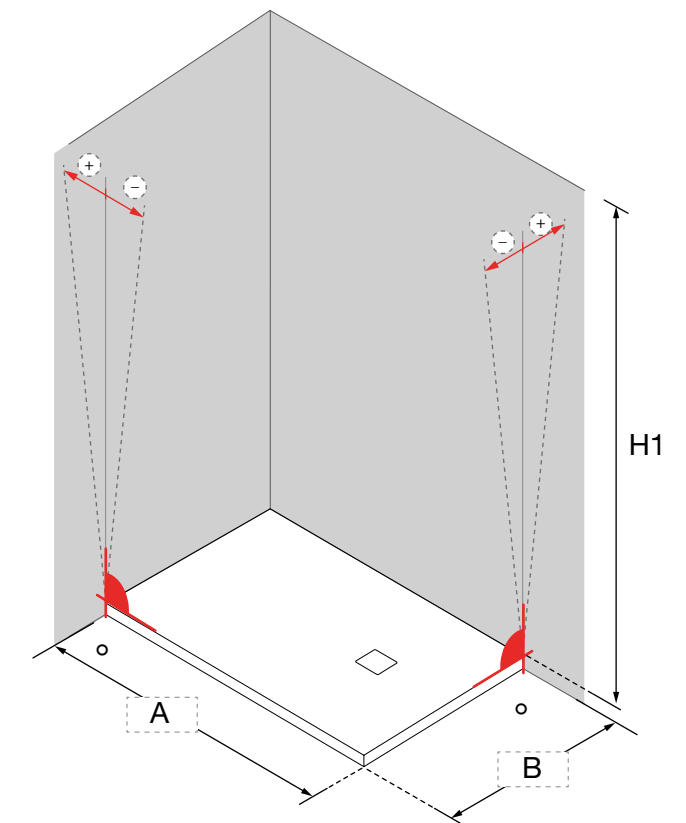

Interésese por el recorrido de las tuberías

Si le es posible, le recomendamos que averigüe por dónde pasan las tuberías en la zona de instalación de la mampara. De esa manera, evitará taladrar accidentalmente sobre cualquiera de ellas. Esto es especialmente importante en tuberías de pvc ya que son de difícil detección.

Asegúrese de la viabilidad de instalación

Asegúrese de no existen elementos que puedan impedir la instalación de la mampara. Compruebe que no existen ventanas, espejos, radiadores, toalleros, repisas o cualquier otro elemento dentro de la zona donde se tiene que instalar la mampara.

PARA MAMPARAS ANGULARES

- ¿Plato sobre suelo o de obra/ras de suelo?
- Se miden en cualquier caso los dos lados desde la pared al borde del plato.
- En los casos de plato sobre suelo, la mampara siempre es algo más pequeña que la dimensión total del plato. Ej: Helsinki, cod. 22465, medidas nominales de plato 700x900, medidas de la mampara 675-695 y 875-895mm.

En los casos de plato de obra o a ras de suelo, la mampara, por estética nada más, debe caer en la junta del plato y el suelo. Debemos medir las dos medidas hasta esas juntas y ver si la mampara ajusta a las mismas