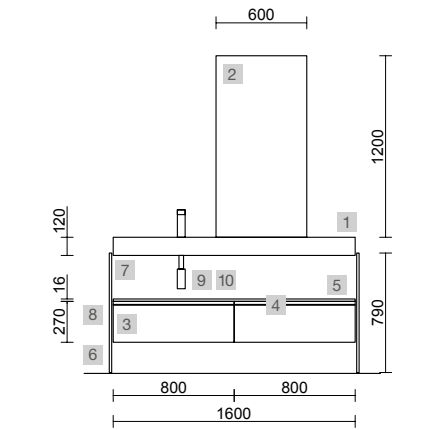

Moment

Renoir

mam

Uniq

COMPAKT

TÉCNICAS ORIGINAL

COMPAKT 1600 ROBLE ÁFRICA

COD.	DESCRIPCIÓN	€
COMPOSICIÓN DE 1600		
1	83291 Encimera COMPAKT 46 Roble África de 1401 hasta 1600 mm, con 1 poza grande integrada 1401 - 1600 x 460 x 120 mm	1094
PRECIO TOTAL DEL CONJUNTO		1094
OPCIONALES		
COD.	DESCRIPCIÓN	€
2	20742 Espejo REFLEXO 1200 horizontal vertical luz led (4,4 W/m - 4000°K) IP 44 1200 x 600 mm	367
3	90952 Coqueta suspendida SPIRIT 800 Roble África x 2 1 cajón metálico con freno 797 x 270 x 450 mm	620
4	90993 Tirador SPIRIT 800 Negro soft x 2	38
5	91097 Encimera a medida Roble África de 1401 hasta 1800 para mueble y coqueta, con o sin mecanizado 1401 - 1800 x 16 x 460 mm	209
6	97720 Estructura metálica LLOYD ALTA Negro mate x 2 para mueble y encimera Kompakt 333 x 16 x 790 mm	390
7	97711 Acople LLOYD Negro mate x 2 para encimera Kompakt 297 x 15 x 30 mm	110
8	97710 Acople LLOYD Negro mate x 2 para mueble 297 x 15 x 30 mm	90
9	103974 Sifón SMART Negro mate	65
10	102305 Válvula abierta FLOW Negro mate	52