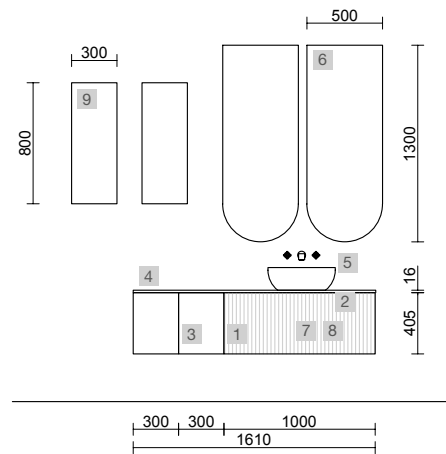

COD.	DESCRIPCIÓN	€
COMPOSICIÓN DE 1600		
1	103027 Mueble suspendido BIBA 1000 Pino bahía 1 cajón metálico con freno y 1 cajón interior 997 x 405 x 450 mm	525
2	103960 Tirador LINA 1000 Gold	27
3	103163 Coqueta suspendida ALLIANCE 300 Pino bahía x 2 izquierdo / derecho 1 puerta apertura push 300 x 405 x 450 mm	340
4	23155 Encimera a medida Pino bahía de 1401 hasta 1800 para mueble y coqueta, con o sin mecanizado 1401 - 1800 x 16 x 460 mm	209
5	102283 Lavabo de posar CARLA 45 Porcelana Hunter sin sifón ni desagüe clicker 455 x 325 x 135 mm	269
PRECIO TOTAL DEL CONJUNTO		1370

OPCIONALES		
COD.	DESCRIPCIÓN	€
6	97643 Espejo EMILE 500 x 2 horizontal vertical con luz led (20 W- 5700°K) IP44 500 x 1300 mm	734
7	103973 Sifón POSYX Latón cromado	45
8	102305 Válvula abierta FLOW Negro mate	52

AUXILIARES		
COD.	DESCRIPCIÓN	€
9	96951 Módulo ALLIANCE 300 Green forest x 2 izquierdo / derecho 1 puerta apertura push 300 x 800 x 162 mm	416