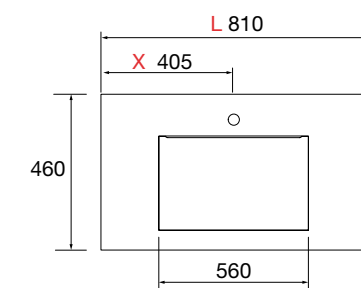

Descarga y rellena la hoja de pedido interactiva.

↓ www.salgar.net