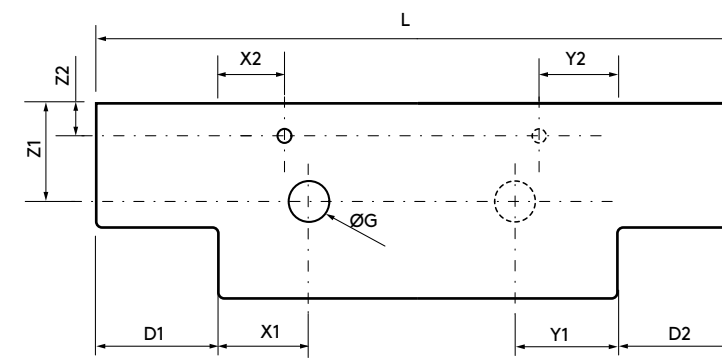

Datos necesarios para hacer el pedido