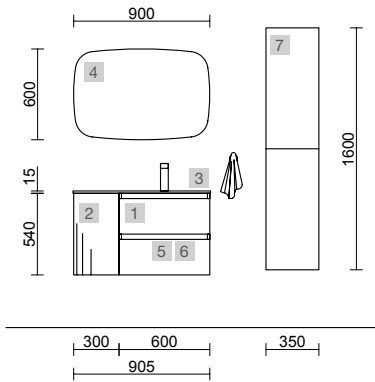

SPIRIT 900 GREEN FOREST

COD.	DESCRIPCIÓN	€
COMPOSICIÓN DE 900		
1	103470 Mueble suspendido SPIRIT 600 Green forest 2 cajones metálicos con freno 598 x 540 x 450 mm	400
2	97038 Coqueta suspendida ALLIANCE 300 Green forest izquierda / derecha 1 puerta curva apertura push 300 x 540 x 450 mm	315
3	97646 Lavabo ALLIANCE 900 coqueta a la izquierda Mineralsolid mate para coqueta curva, sin sifón ni desagüe clicker 910 x 15 x 460 mm	409
PRECIO TOTAL DEL CONJUNTO		1124

OPCIONALES		
COD.	DESCRIPCIÓN	€
4	97641 Espejo LOUIS 600 horizontal vertical con luz led (30 W- 5700°K) IP44 600 x 900 mm	355
5	103973 Sifón POSYX Latón cromado	45
6	102304 Válvula clicker FLOW Cromo	55

AUXILIARES		
COD.	DESCRIPCIÓN	€
7	96743 Pilar suspendido ALLIANCE Green forest izquierdo / derecho 2 puertas apertura push 350 x 1600 x 349 mm	435