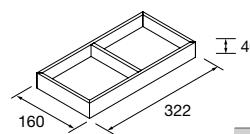

ORGANIZADOR DE CAJÓN 2 HUECOS

Negro		
COD.		€
322	104593	54