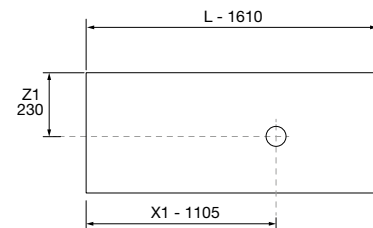

COD.	DESCRIPCIÓN	€
COMPOSICIÓN DE 1600		
1	103027 Mueble suspendido BIBA 1000 Pino bahía 1 cajón metálico con freno y 1 cajón interior 997 x 405 x 450 mm	525
2	103960 Tirador LINA 1000 Gold	27
3	103163 Coqueta suspendida ALLIANCE 300 Pino bahía x 2 izquierdo / derecho 1 puerta apertura push 300 x 405 x 450 mm	340
4	23155 Encimera a medida Pino bahía de 1401 hasta 1800 para mueble y coqueta, con o sin mecanizado 1401 - 1800 x 16 x 460 mm	209
5	102283 Lavabo de posar CARLA 45 Porcelana Hunter sin sifón ni desagüe clicker 455 x 325 x 135 mm	269
PRECIO TOTAL DEL CONJUNTO		1370

OPCIONALES		
COD.	DESCRIPCIÓN	€
6	97643 Espejo EMILE 500 x 2 horizontal vertical con luz led (20 W- 5700°K) IP44 500 x 1300 mm	734
7	103973 Sifón POSYX Latón cromado	45
8	102305 Válvula abierta FLOW Negro mate	52

AUXILIARES		
COD.	DESCRIPCIÓN	€
9	96951 Módulo ALLIANCE 300 Green forest x 2 izquierdo / derecho 1 puerta apertura push 300 x 800 x 162 mm	416