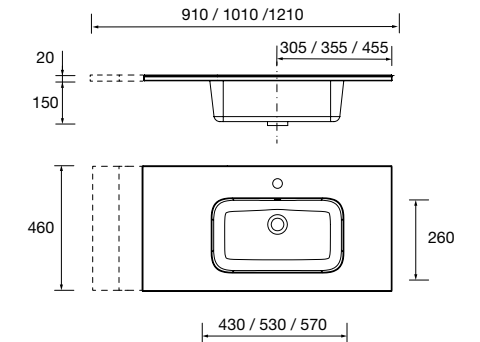

sin sifón ni desagüe clicker, para mueble de 900
1210 x 20 x 460 mm

97066 329 €

Lavabo CONSTANZA 1210 doble Porcelana blanca

sin sifón y desagüe clicker
1210 x 20 x 460 mm

26778 359 €

Lavabo CONSTANZA 900 coqueta a la izquierda Porcelana blanca