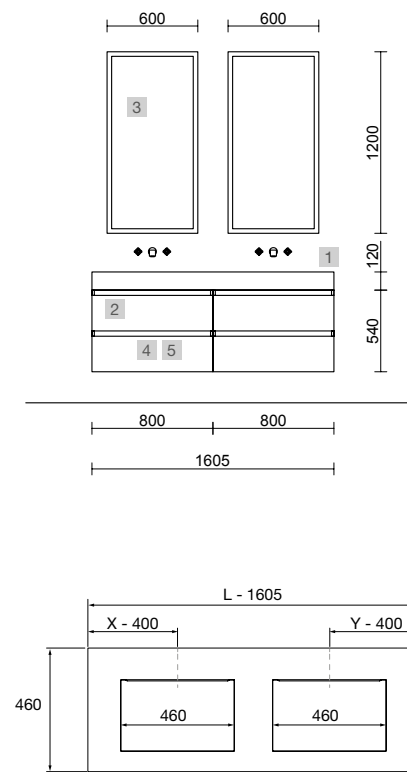

COMPAKT 1400 MÁRMOL BLANCO

COD.	DESCRIPCIÓN	€
COMPOSICION DE 1400		
1	25429 Encimera COMPAKT 46 Mármol blanco de 1201 hasta 1400 mm, con 1 pozo integrada 1201 - 1400 x 460 x 120 mm	956
PRECIO TOTAL DEL CONJUNTO		956
OPCIONALES		
COD.	DESCRIPCIÓN	€
2	91115 Espejo REFLEXO 1400 horizontal vertical luz led (10,8 W- 4200PK) IP 44 1400 x 600 mm	434
3	26194 Toallero COMPAKT Blanco mate 330 x 100 mm	105
4	96448 Coqueta suspendida MONTERREY 1200 White cotton 1 cajón metálico con freno 1197 x 270 x 450 mm	465
5	96890 Encimera White cotton para mueble y coqueta, sin mecanizado 1206 x 16 x 460 mm	99
6	103975 Sifón SMART Latón cromado	65
7	102303 Válvula abierta FLOW Cromo	52