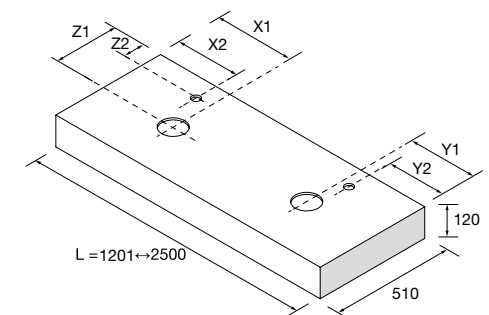

ENCIMERAS COMPAKT CON LAVABO DE POSAR PROFUNDIDAD 510 MM, 2 POZAS

Descarga la hoja de pedido

	Bali	Roble África	Havana	Mármol blanco	Cemento	Piedra gris	€
	COD.	COD.	COD.	COD.	COD.	COD.	
1201 - 1400	91212	26066	84072	26093	26121	26106	951
1401 - 1600	91213	26067	84073	26094	26122	26107	1071
1601 - 1800	91215	26068	84074	26095	26123	26108	1191
1801 - 2000	91216	26069	84075	26096	26124	26109	1310
2001 - 2500	91217	26070	84076	26097	26125	26110	1670

NOTA: Combinable con las colecciones *Modular*.