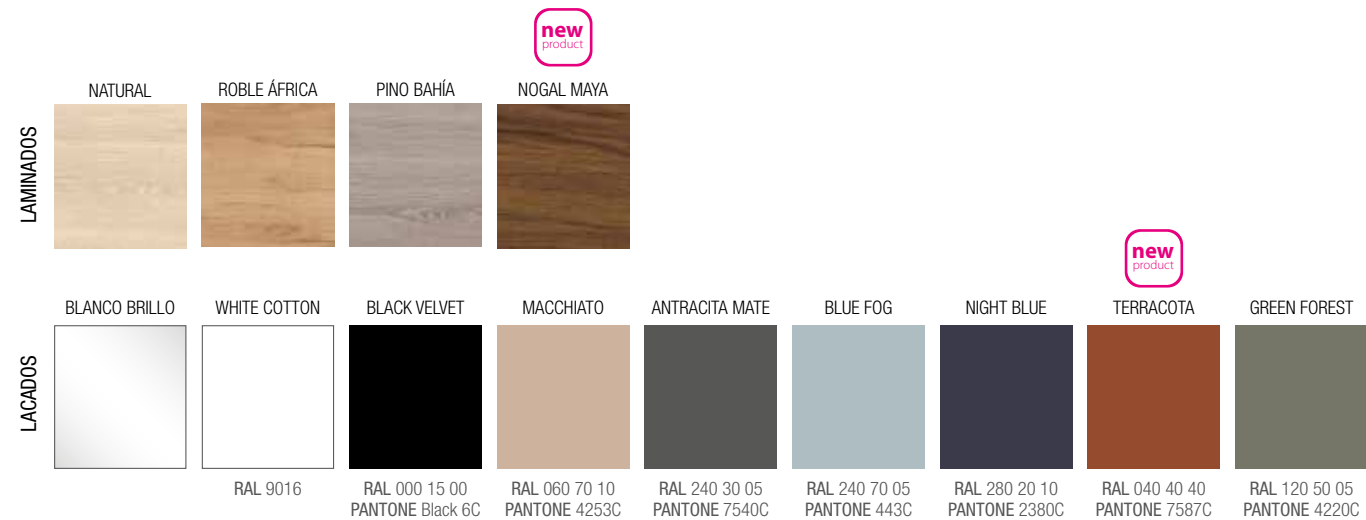

TÉCNICAS

ACABADOS

Estilo atemporal y funcionalidad se unen en los frentes Monterrey, mecanizados 3D con uñero integrado terminando en diseños madera o unicolores lacados mate tacto seda. Perfecto para aquellos que buscan una estética moderna y minimalista sin comprometer la comodidad y la practicidad.