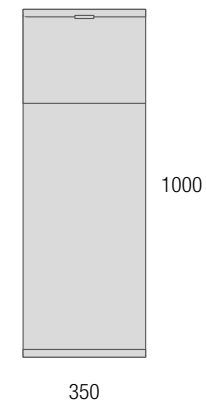

PILAR 1000 TOCADOR