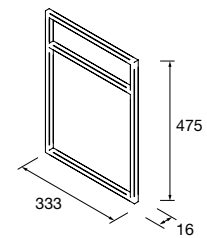

ESTRUCTURA LLOYD BAJA

Estructura metálica tubo cuadrado de 16 mm. combinable con mueble y Compact. Acoples no incluidos, son necesarios 2 acoples para su instalación.

	Blanco mate	Negro mate	
	COD.	COD.	€
333	97718	97721	165