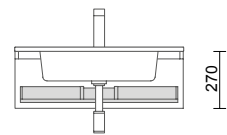

NOTA: Combinable con Spirit y Monterrey

CAJÓN METÁLICO COMPLETO SIN SALVASIFÓN

Cajón metálico extracción total sin salvasisfón, con cierre amortiguado e interior acabado Onix.

onix		
M	COD.	€
600	103306	128
700	103307	138
800	103308	148
900	103309	158
1000	103310	168
1200	103311	188