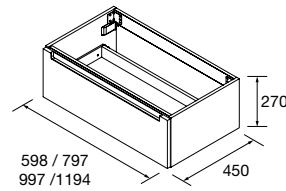

Monterrey

Modular

COQUETA SUSPENDIDA MONTERREY 1 CAJÓN SIN SALVASIFÓN

Coqueta suspendida de 1 cajón metálico extracción total, interiores Onix y cierre con freno

	Natural	Roble África	Pino Bahía	Nogal Maya	€
	COD.	COD.	COD.	COD.	
600	23981	91042	23980	102909	355
800	23983	91043	23982	102910	375
1000	23985	91044	23984	102911	405
1200	23987	91045	23986	102912	435