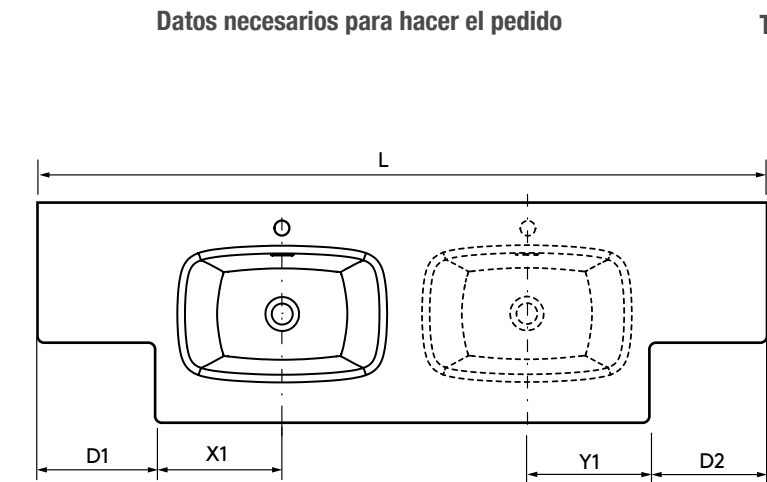

Descarga la hoja de pedido

3 - Descarga y rellena la hoja de pedido interactiva

Disponible en los QR de cada tipología y en:

 www.salgar.net

LAVABO LAGO

LAVABO LAGO

LAVABOS SOLID 12 MM A MEDIDA Y CON MECANIZADO (1 POZA 460)