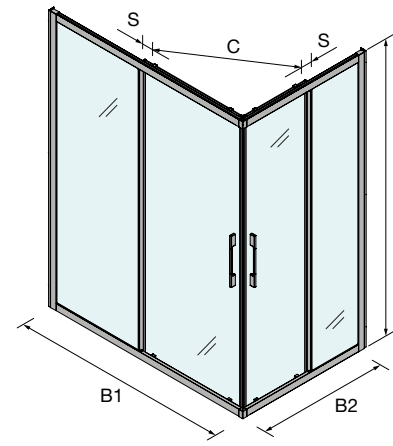

ESPACIO MAMPARA

PLATOS DE DUCHA

WALK-IN

PUERTAS CORREDERAS

PUERTAS ABATIBLES

SERIE CLEAR
Angular de ducha

CORREDERA 2 PUERTAS / 2 FIJOS

- Vidrio templado de seguridad de 6 mm.
- Acabado de vidrio templado estándar, transparente.
- Acabado de vidrio templado especial, transparente y fumé.
- Color de la periferia, plata brillo.
- Sistema de apertura, puerta corredera.
- Tipo de cierre, goma magnética.
- Compensación, 25 mm cada lado.
- Reversible.
- Asas incluidas.
- Fabricación estándar.
- Fabricación especial.
- Altura: 1500 - 2000 mm.
- Rodamiento regulable.