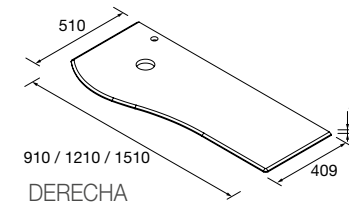

ENCIMERAS MAM DERECHA

Encimera para mueble MAM con opción de mecanizado para lavabo y grifo. Se necesita rellenar hoja de pedido.

	Solid surface blanco mate		Pizarra negra		Mármol blanco		Terrazo natura	
	COD.	€	COD.	€	COD.	€	COD.	€
900	83880	346	96745	396	97378	396	103287	396
1200	83882	379	96746	439	97379	439	103288	439
1500	91126	519	96747	589	97380	589	103289	589

ENCIMERAS MAM IZQUIERDA

Encimera para mueble MAM con opción de mecanizado para lavabo y grifo. Se necesita rellenar hoja de pedido.