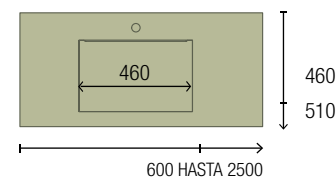

COMPAKT 1 POZA

POZA 460