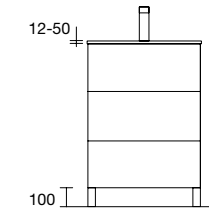

JUEGO 2 PATAS CROMO

Juego de 2 patas cromadas altura 330. 30 x 30 x 330 mm

Cromo	
COD.	€
23899	25

JUEGO 2 PATAS UNIIQ 230 / 330

Juego de 2 patas opcionales metálicas para mueble en 3 acabados disponibles, altura 230/330mm.