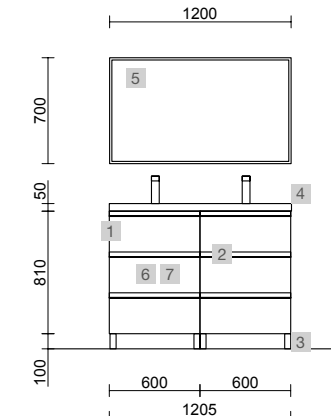

COD.	DESCRIPCIÓN	€	OPCIONALES	€	
COMPOSICIÓN DE 1200					
1	102754 Mueble SPIRIT 600 Pino bahía x 2 3 cajones metálicos con freno 598 x 810 x 450 mm	940	5	103364 Espejo MITO LINE 1200 horizontal con luz led (7 W - 4000°K) IP-44 1200 x 700 mm	539
2	90987 Tirador SPIRIT 600 Negro soft x 6	96	6	103973 Sifón POSYX Latón cromado x 2	90
3	83425 Juego 4 patas Negro mate x 2 100 mm	30	7	102306 Válvula clicker FLOW Negro mate x 2	110
4	20753 Lavabo TOSCANA 1205 doble Carga mineral blanca sin sifón ni desagüe clicker 1205 x 50 x 460 mm	395			
PRECIO TOTAL DEL CONJUNTO		1461