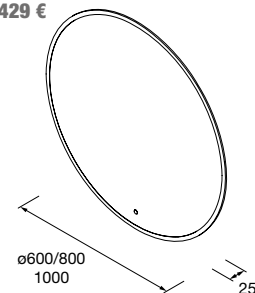

- **Espejo GLOBE 600 Dorado**
  circular con luz led y sensor (12 W- 5700°K) IP44
  Ø 600 mm
  97618 342 €
- **Espejo GLOBE 800 Dorado**
  circular con luz led y sensor (10 W- 5700°K) IP44
  Ø 800 mm
  97636 367 €
- **Espejo GLOBE 1000 Dorado**
  circular con luz led y sensor (20 W- 5700°K) IP44
  Ø 1000 mm
  97639 429 €
- **Espejo GLOBE 600 Blanco**
  circular con luz led y sensor (12 W- 5700°K) IP44
  Ø 600 mm
  97604 342 €
- **Espejo GLOBE 800 Blanco**
  circular con luz led y sensor (10 W- 5700°K) IP44
  Ø 800 mm
  97634 367 €
- **Espejo GLOBE 1000 Blanco**
  circular con luz led y sensor (20 W- 5700°K) IP44
  Ø 1000 mm
  97637 429 €
- **Espejo GLOBE 600 Negro**
  circular con luz led y sensor (12 W- 5700°K) IP44
  Ø 600 mm
  97614 342 €
- **Espejo GLOBE 800 Negro**
  circular con luz led y sensor (10 W- 5700°K) IP44
  Ø 800 mm
  97635 367 €
- **Espejo GLOBE 1000 Negro**
  circular con luz led y sensor (20 W- 5700°K) IP44
  Ø 1000 mm
  97638 429 €

- Espejo MOON 600
  circular con luz led (4,8 W- 4000°K.) IP44
  Ø 600 mm
  91120 285 €
- Espejo MOON 800
  circular con luz led (4,4 W/m - 4000°K.) IP44
  Ø 800 mm
  83963 316 €
- Espejo MOON 1000
  circular con luz led (4,4 W/m - 4000°K.) IP44
  Ø 1000 mm
  83964 352 €