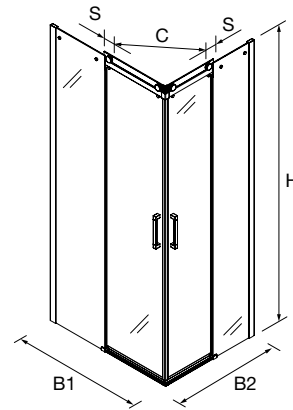

SERIE HELSINKI
Angular a medida

CORREDERA 2 PUERTAS / 2 FIJOS

- Vidrio templado de seguridad de 6 mm.
- Acabado de vidrio templado estándar, transparente.
- Acabado de vidrio templado especial, transparente a medida, fumé, translucido, serigrafía.
- Vidrio serigrafiado Deco 4 - 5 - 6.
- Color de la periferia, plata brillo.
- Sistema de apertura, puerta corredera.
- Tipo de cierre, goma magnética.
- Compensación, 20 mm cada lado.
- Reversible.
- Asas incluidas.
- Sistema de fácil limpieza
- Fabricación estándar.
- Fabricación especial.
- Altura: 1500 - 1950 mm.
- Rodamiento regulable.