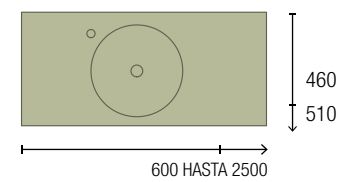

1 LAVABO POSAR