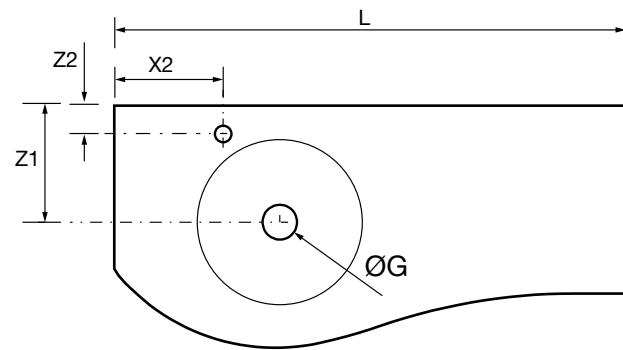

Datos necesarios para hacer el pedido de la encimera a medida

Taladro para lavabo y grifo opcional

ENCIMERAS MAM DERECHA

Encimera para mueble MAM con opción de mecanizado para lavabo y grifo. Se necesita rellenar hoja de pedido.

	Solid surface blanco mate		Pizarra negra		Mármol blanco		Terrazo natura	
	COD.	€	COD.	€	COD.	€	COD.	€
900	83880	346	96745	396	97378	396	103287	396
1200	83882	379	96746	439	97379	439	103288	439
1500	91126	519	96747	589	97380	589	103289	589

ENCIMERAS MAM IZQUIERDA

Encimera para mueble MAM con opción de mecanizado para lavabo y grifo. Se necesita rellenar hoja de pedido.

	Solid surface blanco mate		Pizarra negra		Mármol blanco		Terrazo natura	
	COD.	€	COD.	€	COD.	€	COD.	€
900	83881	346	96748	396	97382	396	103290	396
1200	83883	379	96749	439	97387	439	103291	439
1500	91127	519	96750	589	97388	589	103292	589

ENCIMERAS MAM CON TOALLERO DERECHA

Encimera para mueble MAM con toallero con opción de mecanizado para lavabo y grifo. Se necesita rellenar hoja de pedido.

	Solid surface blanco mate		Pizarra negra		Mármol blanco		Terrazo natura	
	COD.	€	COD.	€	COD.	€	COD.	€
900	85967	356	96751	406	97389	406	103293	406
1200	85969	389	96752	449	97390	449	103294	449
1500	91128	529	96758	599	97391	599	103295	599

ENCIMERAS MAM CON TOALLERO IZQUIERDA

Encimera para mueble MAM con toallero con opción de mecanizado para lavabo y grifo. Se necesita rellenar hoja de pedido.

	Solid surface blanco mate		Pizarra negra		Mármol blanco		Terrazo natura	
	COD.	€	COD.	€	COD.	€	COD.	€
900	85968	356	96760	406	97392	406	103296	406
1200	85970	389	96761	449	97393	449	103297	449
1500	91129	529	96762	599	97394	599	103298	599

Consulta nuestra guía de taladros para encimeras.

MECANIZADO PARA LAVABO Y GRIFO OPCIONAL

Descarga la hoja de pedido