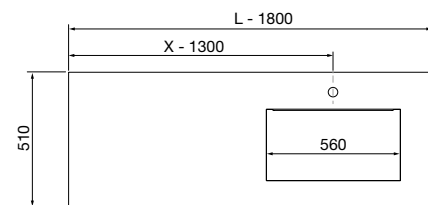

Moment

Revoir

mam

Unitq

COMPAKT

TÉCNICAS ORIGINAL

COMPAKT 1800 CEMENTO

COD.	DESCRIPCIÓN	€
COMPOSICIÓN DE 1800		
1	83410 Encimera COMPAKT 51 Cemento de 1601 hasta 1800 mm, con 1 poza grande integrada 1601 - 1800 x 510 x 120 mm	1224
PRECIO TOTAL DEL CONJUNTO		1224
OPCIONALES		
COD.	DESCRIPCIÓN	€
2	83964 Espejo MOON 1000 circular con luz led (4,4 W/m - 4000°K) IP44 Ø 1000 mm	352
3	103975 Sifón SMART Latón cromado	65
4	102303 Válvula abierta FLOW Cromo	52
AUXILIARES		
COD.	DESCRIPCIÓN	€
5	97428 Encimera a medida White cotton de 1801 hasta 2000 para mueble y coqueta, con o sin mecanizado 1801 - 2000 x 16 x 460 mm	259
6	96398 Coqueta suspendida SPIRIT 1000 White cotton x 2 1 cajón metálico con freno 997 x 270 x 450 mm	740
7	90973 Tirador SPIRIT 1000 Anodizado brillo x 2	54