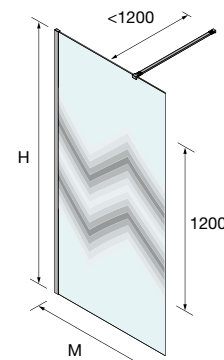

MAMPARA WALK IN ESPECIAL SERIGRAFIA DECO 5

Bajo pedido	MEDIDAS	ALTURA (H)	Nº EMBALAJES	ACABADO	DECO 5		Fumé DECO 5	
					COD.	€	COD.	€
	200 - 400	1000 - 1500	1	Plata brillo	26889	359	26907	418
	401 - 800	1000 - 1500	1	Plata brillo	26890	512	26908	617
	801 - 1000	1000 - 1500	1	Plata brillo	26891	603	26909	678