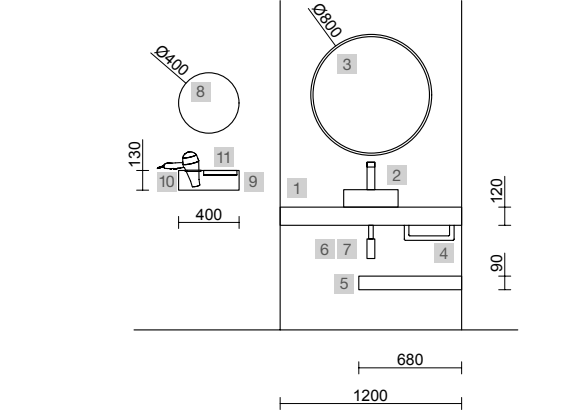

COMPAKT 1200 ROBLE ÁFRICA

COD.	DESCRIPCIÓN	€
COMPOSICIÓN DE 1200		
1	26060 Encimera COMPAKT 51 Roble África de 1001 hasta 1200 mm, para 1 lavabo de posar 1001 - 1200 x 510 x 120 mm	712
2	103315 Lavabo de posar BICA Solid surface green forest sin sifón ni desagüe clicker Ø 390 x 105 mm	299
PRECIO TOTAL DEL CONJUNTO		1011

OPCIONALES		
COD.	DESCRIPCIÓN	€
3	103359 Espejo MITO CURVE 800 circular con luz led (7 W - 4000°K) IP-44 Ø 800 mm	434
4	26195 Toallero COMPAKT Negro mate 330 x 100 mm	105
5	25954 Repisa COMPAKT 42 Roble África de 801 hasta 1000 mm 801 - 1000 x 420 x 90 mm	573
6	103974 Sifón SMART Negro mate	65
7	102305 Válvula abierta FLOW Negro mate	52