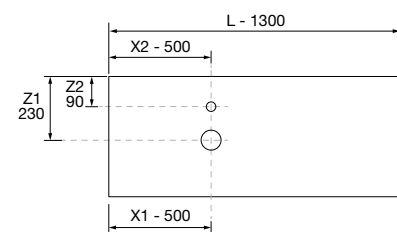

MONTERREY 1300/D BLUE FOG

COD.	DESCRIPCIÓN	€
COMPOSICIÓN DE 1300		
1	96491 Mueble suspendido MONTERREY 900 Blue fog 2 cajones metálicos con freno 897 x 540 x 450 mm	615
2	96979 Coqueta suspendida ALLIANCE 300 Natural 2 huecos 300 x 540 x 434 mm	120
3	23152 Encimera a medida Natural de 1001 hasta 1400 para mueble y coqueta, con o sin mecanizado 1001 - 1400 x 16 x 460 mm	159
4	102795 Regleta ALLIANCE 540 Blue fog 100 x 16 x 540 mm	26
5	24315 Regleta ALLIANCE 540 Natural 100 x 16 x 540 mm	26
6	103312 Lavabo de posar BICA Solid surface blue fog sin sifón ni desagüe clicker Ø 390 x 105 mm	299
PRECIO TOTAL DEL CONJUNTO		1245
OPCIONALES		
COD.	DESCRIPCIÓN	€
7	103357 Espejo OVALO horizontal vertical 500 x 1000 mm	99
8	97640 Aplique JUDI (5 W- 5700°K)	49
9	103973 Sifón POSYX Latón cromado	45
10	102305 Válvula abierta FLOW Negro mate	52