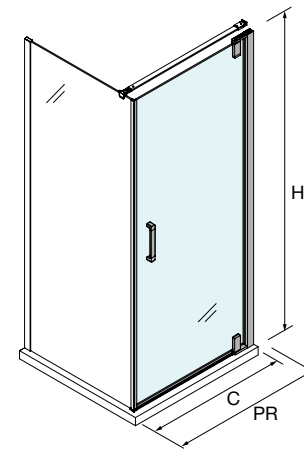

SERIE MALMÖ
Frontal con lateral fijo

PUERTA ABATIBLE PIVOTANTE CON LATERAL FIJO

- Vidrio templado de seguridad de 6 mm.
- Acabado de vidrio templado estándar, transparente.
- Tratamiento anti-cal incluido.
- Color de la periferia, plata brillo.
- Sistema de apertura, exterior o interior 90°.
- Tipo de cierre, gomas magnéticas.
- Compensación, 10 mm en frontal y 10 mm en lateral
- Reversible.
- Tensor incluido en lateral fijo.
- Asas incluidas.
- Fabricación estándar.
- Fabricación especial, lateral fijo
- Altura: 1960 mm.