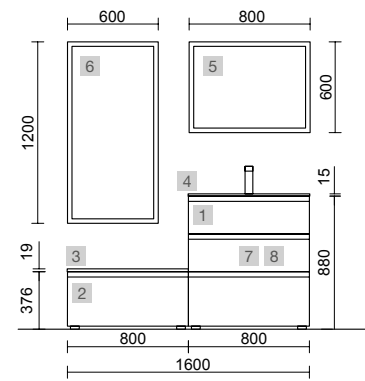

OPCIONALES

COD.	DESCRIPCIÓN	€
5	91117 Espejo ROMA 800 horizontal vertical con marco negro, luz led (10,8W/m - 5500°K.) IP 44 600 x 800 mm	355
6	91119 Espejo ROMA 1200 horizontal vertical con marco negro, luz led (10,8W/m - 5500°K.) IP 44 1200 x 600 mm	423
7	103973 Sifón POSYX Latón cromado	45
8	102306 Válvula clicker FLOW Negro mate	55