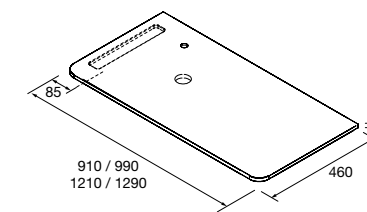

ENCIMERA UNIQ 12 MM MECANIZADA. (DERECHA)

Encimera Uniq a medida con opción de mecanizado para grifo, lavabo de posar y toallero incluido. 4 acabados disponibles. Se necesita rellenar hoja de pedido.

	Solid surface blanco mate	Pizarra negra	Mármol blanco	Terrazo natura
	COD. €	COD. €	COD. €	COD. €
900	96781 265	96785 315	97375 315	103178 315
1200	96782 335	96786 395	97376 395	103180 395

MECANIZADO PARA LAVABO, GRIFO Y TOALLERO OPCIONAL