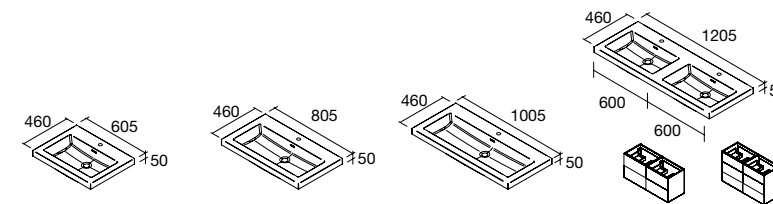

Lavabos Toscana
(Carga mineral)

605/C		805/C		1005/C		1205/2 Uds	
COD.	€	COD.	€	COD.	€	COD.	€
20748	230	20750	253	20752	285	20753	395