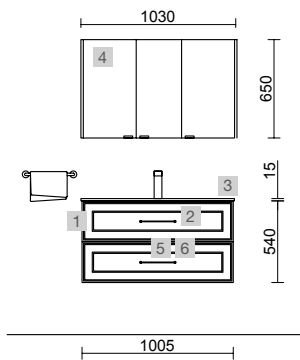

RENOIR 1000 ANTRACITA

COD.	DESCRIPCIÓN	€
COMPOSICIÓN DE 1000		
1	91316 Mueble suspendido RENOIR 1000 Antracita 2 cajones metálicos con freno 997 x 540 x 450 mm	720
2	91332 Tirador STYLE 192 Gold x 2	46
3	91236 Lavabo VILNA 1005 Mineralsolid mate sin sifón ni desagüe clicker 1005 x 460 x 15 mm	370
PRECIO TOTAL DEL CONJUNTO		1136
OPCIONALES		
COD.	DESCRIPCIÓN	€
4	83165 Armario ALLIANCE 1000 3 puertas espejo doble con interruptor y enchufe y luz led lateral, IP44 (21,5W) 1030 x 650 x 150 mm	858
5	103973 Sifón POSYX Latón cromado	45
6	102304 Válvula clicker FLOW Cromo	55