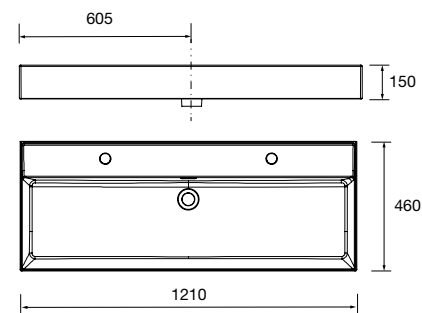

Lavabo VENETO 1210 Porcelana blanca
una poza, dos grifos sin sifón ni
desagüe clicker
1210 x 120 x 460 mm

23399 386 €