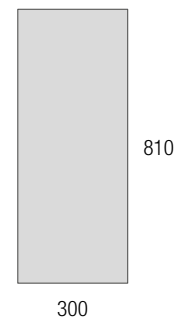

COQUETA 1 PUERTA