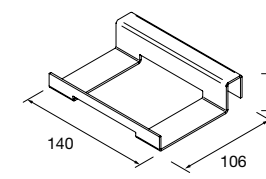

SECADOR-PLANCHA LLOYD

Porta secador-plancha de chapa metálico. Espesor 2 mm.

Blanco mate	Negro mate	
COD.	COD.	€
97661	97668	49

PORTARROLLOS LLOYD

Portarrollos de chapa metálico. Espesor 2 mm.

Blanco mate	Negro mate	
COD.	COD.	€
97662	97669	42