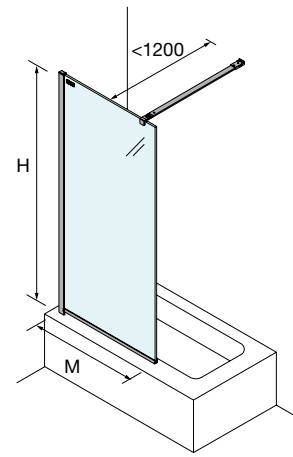

SERIE HEAVEN BATH

Walk-in bañera fijo

FIJO DE BAÑERA

- Vidrio templado de seguridad de 8 mm.
- Acabado de vidrio templado especial, transparente, fumé, translúcido,
- Vidrio serigrafiado, Deco 4 - 5 - 6
- Tratamiento anti-cal incluido.
- Color de la periferia, plata brillo.
- Compensación, 10 mm.
- Reversible.
- Tensor incluido.
- Fabricación especial.
- Tipo de instalación, sobre bañera
- Altura: 1000 - 1500 mm.