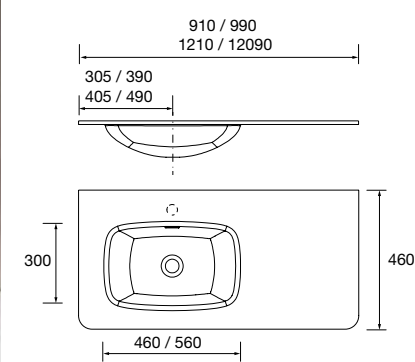

Lavabo integral Uniiq en acabado mineral solid mate

605/C		805/C		905/D		905/I		1205/D		1205/I	
COD.	€	COD.	€	COD.	€	COD.	€	COD.	€	COD.	€
97058	369	97059	389	24543	399	24544	399	24545	459	24546	459

Lavabo integrado de solid surface a Uniiq medida con opción de mecanizado para grifo y toallero incluido. Se necesita rellenar hoja de pedido.

600		800		900/D		900/I		1200/D		1200/I	
COD.	€	COD.	€	COD.	€	COD.	€	COD.	€	COD.	€
96787	459	96788	479	96789	489	103182	489	97377	549	103183	549

MECANIZADO PARA LAVABO, GRIFO Y TOALLERO OPCIONAL

Descarga la hoja de pedido