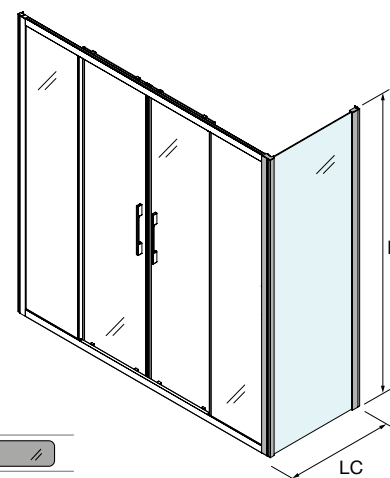

LATERALES FIJOS / para frontales de ducha

Stock	PLATO	LATERAL FIJO (LC)	ALTURA (H)	Nº EMBALAJES	ACABADO	COD.	€	
	Transparente							
	700	665 - 690	1950	1	Plata brillo	16902	275	
	800	765 - 790	1950	1	Plata brillo	16903	278	

LATERALES FIJOS / para frontales de ducha

Bajo pedido	MEDIDAS	LATERAL FIJO (LC)	ALTURA (H)	Nº EMBALAJES	ACABADO	COD.	€	Fumé	€	
	Transparente Fumé									
	<600	120 - 600	1500 - 2000	1	Plata brillo	25751	247	82279	342	
	601 - 800	601 - 800	1500 - 2000	1	Plata brillo	25752	283	82280	390	
	801 - 1000	801 - 1000	1500 - 2000	1	Plata brillo	25753	318	82281	436	
	1001 - 1200	1001 - 1200	1500 - 2000	1	Plata brillo	25754	354	82282	485