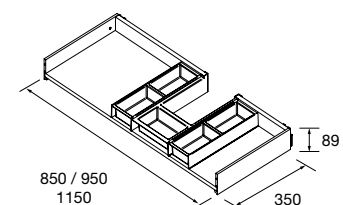

IZQUIERDA

CAJÓN METÁLICO COMPLETO CON SALVASIFÓN IZQUIERDO

Cajón metálico extracción total con salvasisfón, con cierre amortiguado e interior acabado Onix.

onix		
M	COD.	€
900	103629	158
1000	103418	168
1200	103420	188