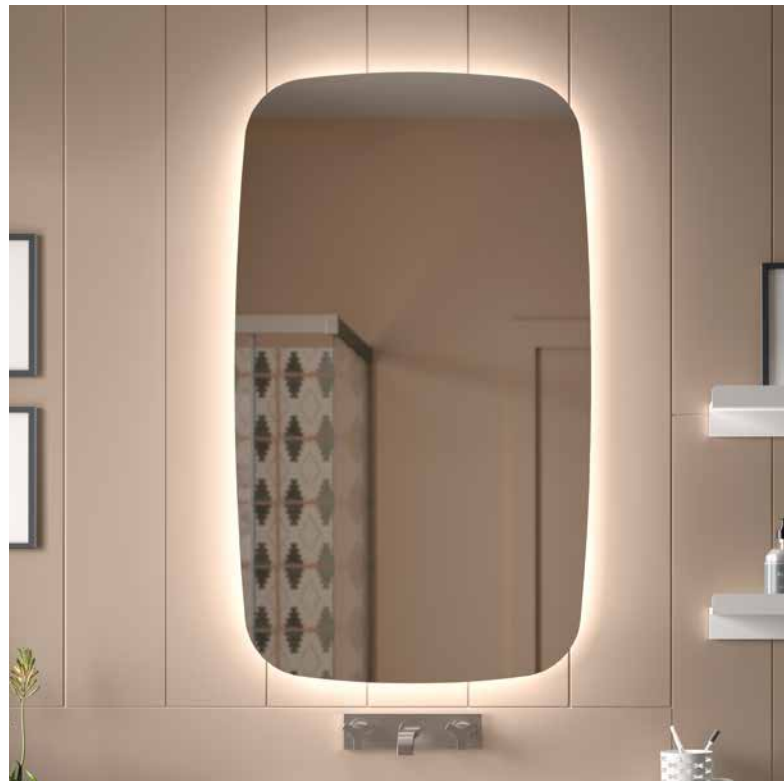

- Espejo DOPPIO
circular doble con luz led (20 W- 4000°K.) IP44
1150 x 800 mm
103355 395 €

Espejo OLIMPIA 920
vertical con luz led (20 W- 5700°K).
IP44
920 x 520 x 30 mm
103354 274 €

□ Espejo OLIMPIA 920 White cotton
vertical con luz led (20 W- 5700°K).
IP44
920 x 520 x 30 mm
87862 330 €

■ Espejo OLIMPIA 920 Black velvet
vertical con luz led (20 W- 5700°K).
IP44
920 x 520 x 30 mm
91121 330 €

Espejo LOUIS 600
horizontal vertical con luz led (30 W-
5700°K) IP44
600 x 900 mm
97641 355 €

Espejo LOUIS 700
horizontal vertical con luz led (30 W-
5700°K) IP44
700 x 1200 mm
97642 449 €