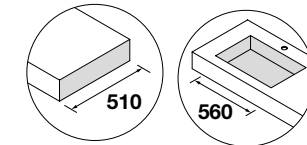

NOTA: Combinable con las series *Modular*.

ENCIMERAS COMPAKT DE 1 POZA INTEGRADA (560) PROFUNDIDAD 510 MM

Encimeras a medida con poza integrada de 560 x 290 y cubeta de abs con tratamiento antibacteriano, soportes con regulación y escuadras de fijación incluidas 105 x 415 mm.