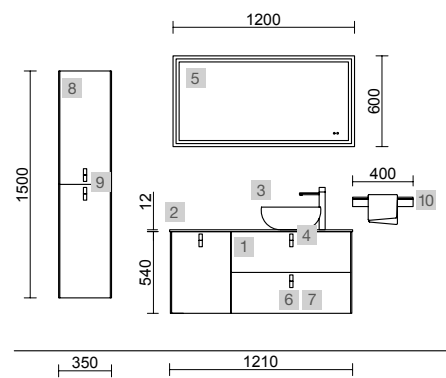

UNIIQ 1200/I NATA

COD.	DESCRIPCIÓN	€
COMPOSICIÓN DE 1200		
1	24671 Mueble suspendido UNIIQ 1200 Nata izquierdo 1 puerta y 2 cajones con freno 1194 x 540 x 450 mm	629
2	24728 Encimera UNIIQ 1200 Solid surface blanco mate sin mecanizado 1205 x 12 x 460 mm	255
3	26536 Lavabo de posar BOL Solid surface blanco mate sin sifón ni desagüe clicker Ø 390 x 140 mm	252
4	24725 Tirador UNIIQ Cromo Juego de 3 unidades para Mueble	21
PRECIO TOTAL DEL CONJUNTO		1157

OPCIONALES		
COD.	DESCRIPCIÓN	€
5	87855 Espejo CHICAGO II 1200 horizontal vertical con luz led, sensor y antivaho (40 W- 5700°K). IP44 1200 x 600 mm	524
6	103973 Sifón POSYX Latón cromado	45
7	102303 Válvula abierta FLOW Cromo	52

AUXILIARES		
COD.	DESCRIPCIÓN	€
8	24693 Pilar suspendido UNIIQ Nata izquierdo / derecho 2 puertas con freno 350 x 1500 x 350 mm	499
9	24721 Tirador UNIIQ Cromo Juego de 2 unidades para Mueble/Pilar	15
10	26126 Repisa toallero 400 Solid surface blanco mate 400 x 60 x 120 mm	78