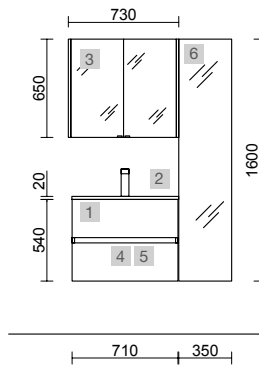

COD.	DESCRIPCIÓN	€
COMPOSICIÓN DE 700		
1	96720 Mueble suspendido FUSSION LINE 700 fondo 35 Pino bahía 2 cajones con freno 697 x 540 x 350 mm	290
2	19324 Lavabo S35 710 extraplano Porcelana blanca sin sifón y desagüe clicker 710 x 20 x 360 mm	135
PRECIO TOTAL DEL CONJUNTO		425

OPCIONALES		
COD.	DESCRIPCIÓN	€
3	83154 Armario ALLIANCE 700 2 puertas espejo doble con interruptor y enchufe y luz led lateral, IP44 (21,5W) 730 x 650 x 150 mm	674
4	103973 Sifón POSYX Latón cromado	45
5	102304 Válvula clicker FLOW Cromo	55

AUXILIARES		
COD.	DESCRIPCIÓN	€
6	26865 Pilar suspendido ALLIANCE Pino bahía izquierdo / derecho 1 puerta espejo con tirador y soft close 350 x 1600 x 349 mm	453