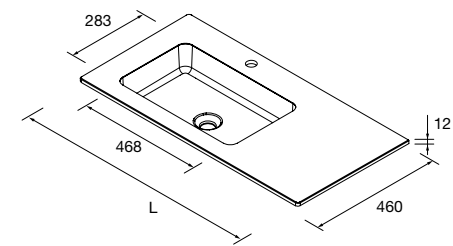

LAVABO NAILA

LAVABO NAILA

LAVABOS SOLID NAILA 12 MM A MEDIDA Y CON MECANIZADO 1 POZA

Lavabos de solid surface de espesor 12 mm. longitud a medida hasta 2400 mm, con mecanizado para 1 - 2 pozas y taladro para el grifo y terminación de esquina deseada.