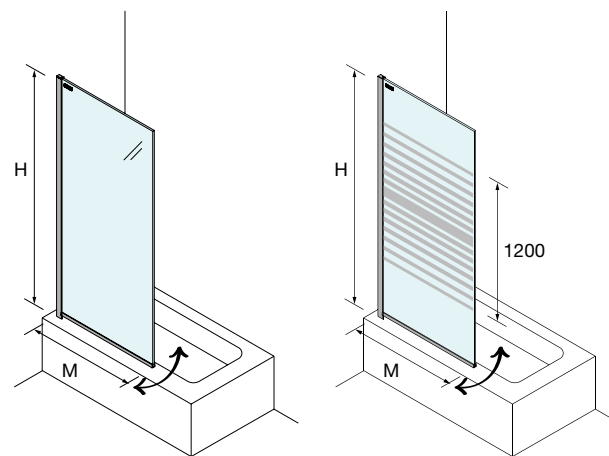

ESPACIO MAMPARA

PLATOS DE DUCHA

WALK-IN

PUERTAS CORREDERAS

PUERTAS ABATIBLES

SERIE HEAVEN BATH
Walk-in bañera abatible

HOJA DE BAÑERA

- Vidrio templado de seguridad de 6 mm.
- Acabado de vidrio templado estándar, transparente / serigrafía Road.
- Vidrio serigrafiado Road.
- Tratamiento anti-cal incluido.
- Color de la periferia, plata brillo.
- Sistema de apertura, puerta abatible 180°.
- Reversible.
- Tipo de instalación, sobre bañera
- Altura: 1400 mm.