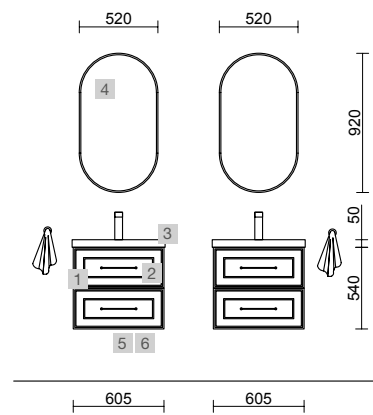

RENOIR 600 BLACK VELVET

COD.	DESCRIPCIÓN	€
COMPOSICIÓN CON 2 MUEBLES DE 600		
1	91300 Mueble suspendido RENOIR 600 Black velvet x 2 2 cajones metálicos con freno 598 x 540 x 450 mm	1160
2	91332 Tirador STYLE 192 Gold x 4	92
3	20748 Lavabo TOSCANA 605 Carga mineral blanca x 2 sin sifón ni desagüe clicker 605 x 50 x 460 mm	460
PRECIO TOTAL DEL CONJUNTO		1712

OPCIONALES		
COD.	DESCRIPCIÓN	€
4	91121 Espejo OLIMPIA 920 Black velvet x 2 vertical con luz led (20 W- 5700K). IP44 920 x 520 x 30 mm	660
5	103973 Sifón POSYX Latón cromado x 2	90
6	102304 Válvula clicker FLOW Cromo x 2	110