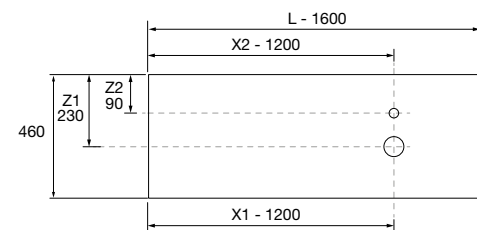

COMPAKT 1600 BALI

COD.	DESCRIPCIÓN	€
COMPOSICIÓN DE 1600		
1	91195 Encimera COMPAKT 46 Bali de 1401 hasta 1600 mm, para 1 lavabo de posar 1401 - 1600 x 460 x 120 mm	938
2	97648 Lavabo de posar BICA Solid surface Bicolor sin sifón ni desagüe clicker Ø 390 x 105 mm	272
PRECIO TOTAL DEL CONJUNTO		1210
OPCIONALES		
COD.	DESCRIPCIÓN	€
3	91121 Espejo OLIMPIA 920 Black velvet vertical con luz led (20 W- 5700ºK). IP44 920 x 520 x 30 mm	330
4	96435 Coqueta suspendida MONTERREY 800 Black velvet 1 cajón metálico con freno 797 x 270 x 450 mm	395
5	96861 Encimera Black velvet para mueble y coqueta, sin mecanizado 807 x 16 x 460 mm	79
6	103974 Sifón SMART Negro mate	65
7	102305 Válvula abierta FLOW Negro mate	52

Moment

Renoir

mam

Uniq

COMPAKT

TÉCNICAS ORIGINAL