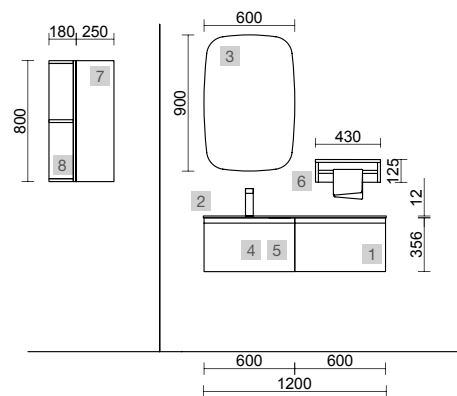

Moment

Revoir

mam

Unitiq

COMPAKT

TÉCNICAS ORIGINAL

MOMENT 1200 PURE

COD.	DESCRIPCIÓN	€
COMPOSICIÓN DE 1200		
1	91356 Mueble suspendido MOMENT 600 Pure x 2 1 cajón con uñero y freno 598 x 356 x 452 mm	1462
2	97568 Lavabo a medida Solid surface blanco mate de 901 hasta 1200 mm, con 1 poza 46 cm sin sifón ni desagüe clicker, con o sin mecanizado 901 - 1200 x 12 x 460 mm	599
PRECIO TOTAL DEL CONJUNTO		2061
OPCIONALES		
COD.	DESCRIPCIÓN	€
3	97641 Espejo LOUIS 600 horizontal vertical con luz led (30 W- 5700°K) IP44 600 x 900 mm	355
4	102307 Juego sifón reducido CONEX Blanco	55
5	102304 Válvula clicker FLOW Cromo	55
AUXILIARES		
COD.	DESCRIPCIÓN	€
6	91465 Repisa toallero MOMENT 430 Pure con toallero 430 x 125 x 125 mm	211
7	91452 Módulo MOMENT 250 Pure 1 puerta izquierda / derecha con freno 250 x 800 x 181 mm	529
8	91475 Repisa MOMENT 800 Pure 180 x 800 x 180 mm	243