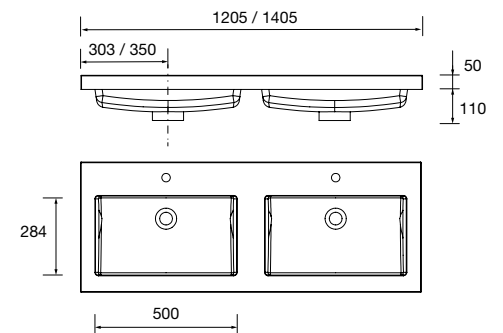

Lavabo TOSCANA 1205 doble Carga
mineral blanca
sin sifón ni desagüe clicker
1205 x 50 x 460 mm
20753 395 €

Lavabo TOSCANA 1400 doble Carga
mineral blanca
sin sifón ni desagüe clicker
1405 x 50 x 460 mm
27144 440 €