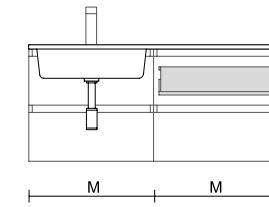

CAJÓN COMPLETO MADERA

Cajón completo madera de abedul sin salvasifón.

Abedul		
	COD.	€
544	91482	128
743	91483	149
943	91484	172

Cajón superior opcional para composiciones de 2 muebles con lavabo desplazado.