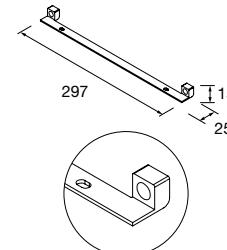

Blanco mate	Negro mate	
	COD.	COD.	€
297	97708	97710	45