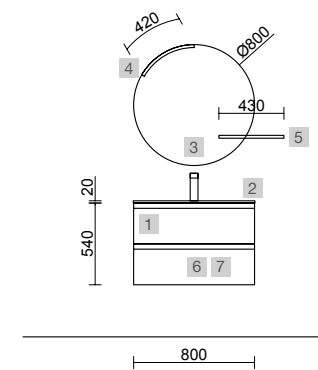

COD.	DESCRIPCIÓN	€	OPCIONALES
COMPOSICIÓN DE 800			
1	91372 Mueble suspendido MOMENT 800 Real 2 cajones con uñero y freno 797 x 540 x 452 mm	1075	
2	26781 Lavabo CONSTANZA 810 Porcelana blanca sin sifón y desagüe clicker 810 x 20 x 460 mm	151	
PRECIO TOTAL DEL CONJUNTO		1226	
OPCIONALES			
COD.	DESCRIPCIÓN	€	
3	91131 Espejo OASIS 800 circular Ø 800 mm	99	
4	103350 Aplique CIRCUS 420 (10,8 W - 4000°K) IP 44 420 mm	154	
5	91470 Repisa MOMENT 430 derecha Real 430 x 137 x 89 mm	126	
6	103973 Sifón POSYX Latón cromado	45	
7	102306 Válvula clicker FLOW Negro mate	55