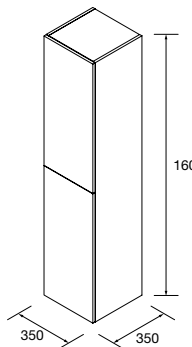

PILAR ALLIANCE 1600 2 PUERTAS

Pilar reversible de 2 puertas con sistema de apertura push. Interiores Onix con 4 baldas regulables de cristal. Bisagras de apertura 110°.

	White cotton	Black velvet	Antracita mate	Macchiato	Blue fog	Night blue	Green forest	
	COD.	COD.	COD.	COD.	COD.	COD.	COD.	€
350	81729	91035	96744	81730	81731	81733	96743	435