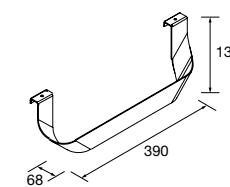

TOALLERO LATERAL PARA MUEBLE (DOBLE)

Toallero doble JAZZ.

Blanco	Negro	Anodizado brillo	
COD.	COD.	COD.	€
23028	27043	23025	62