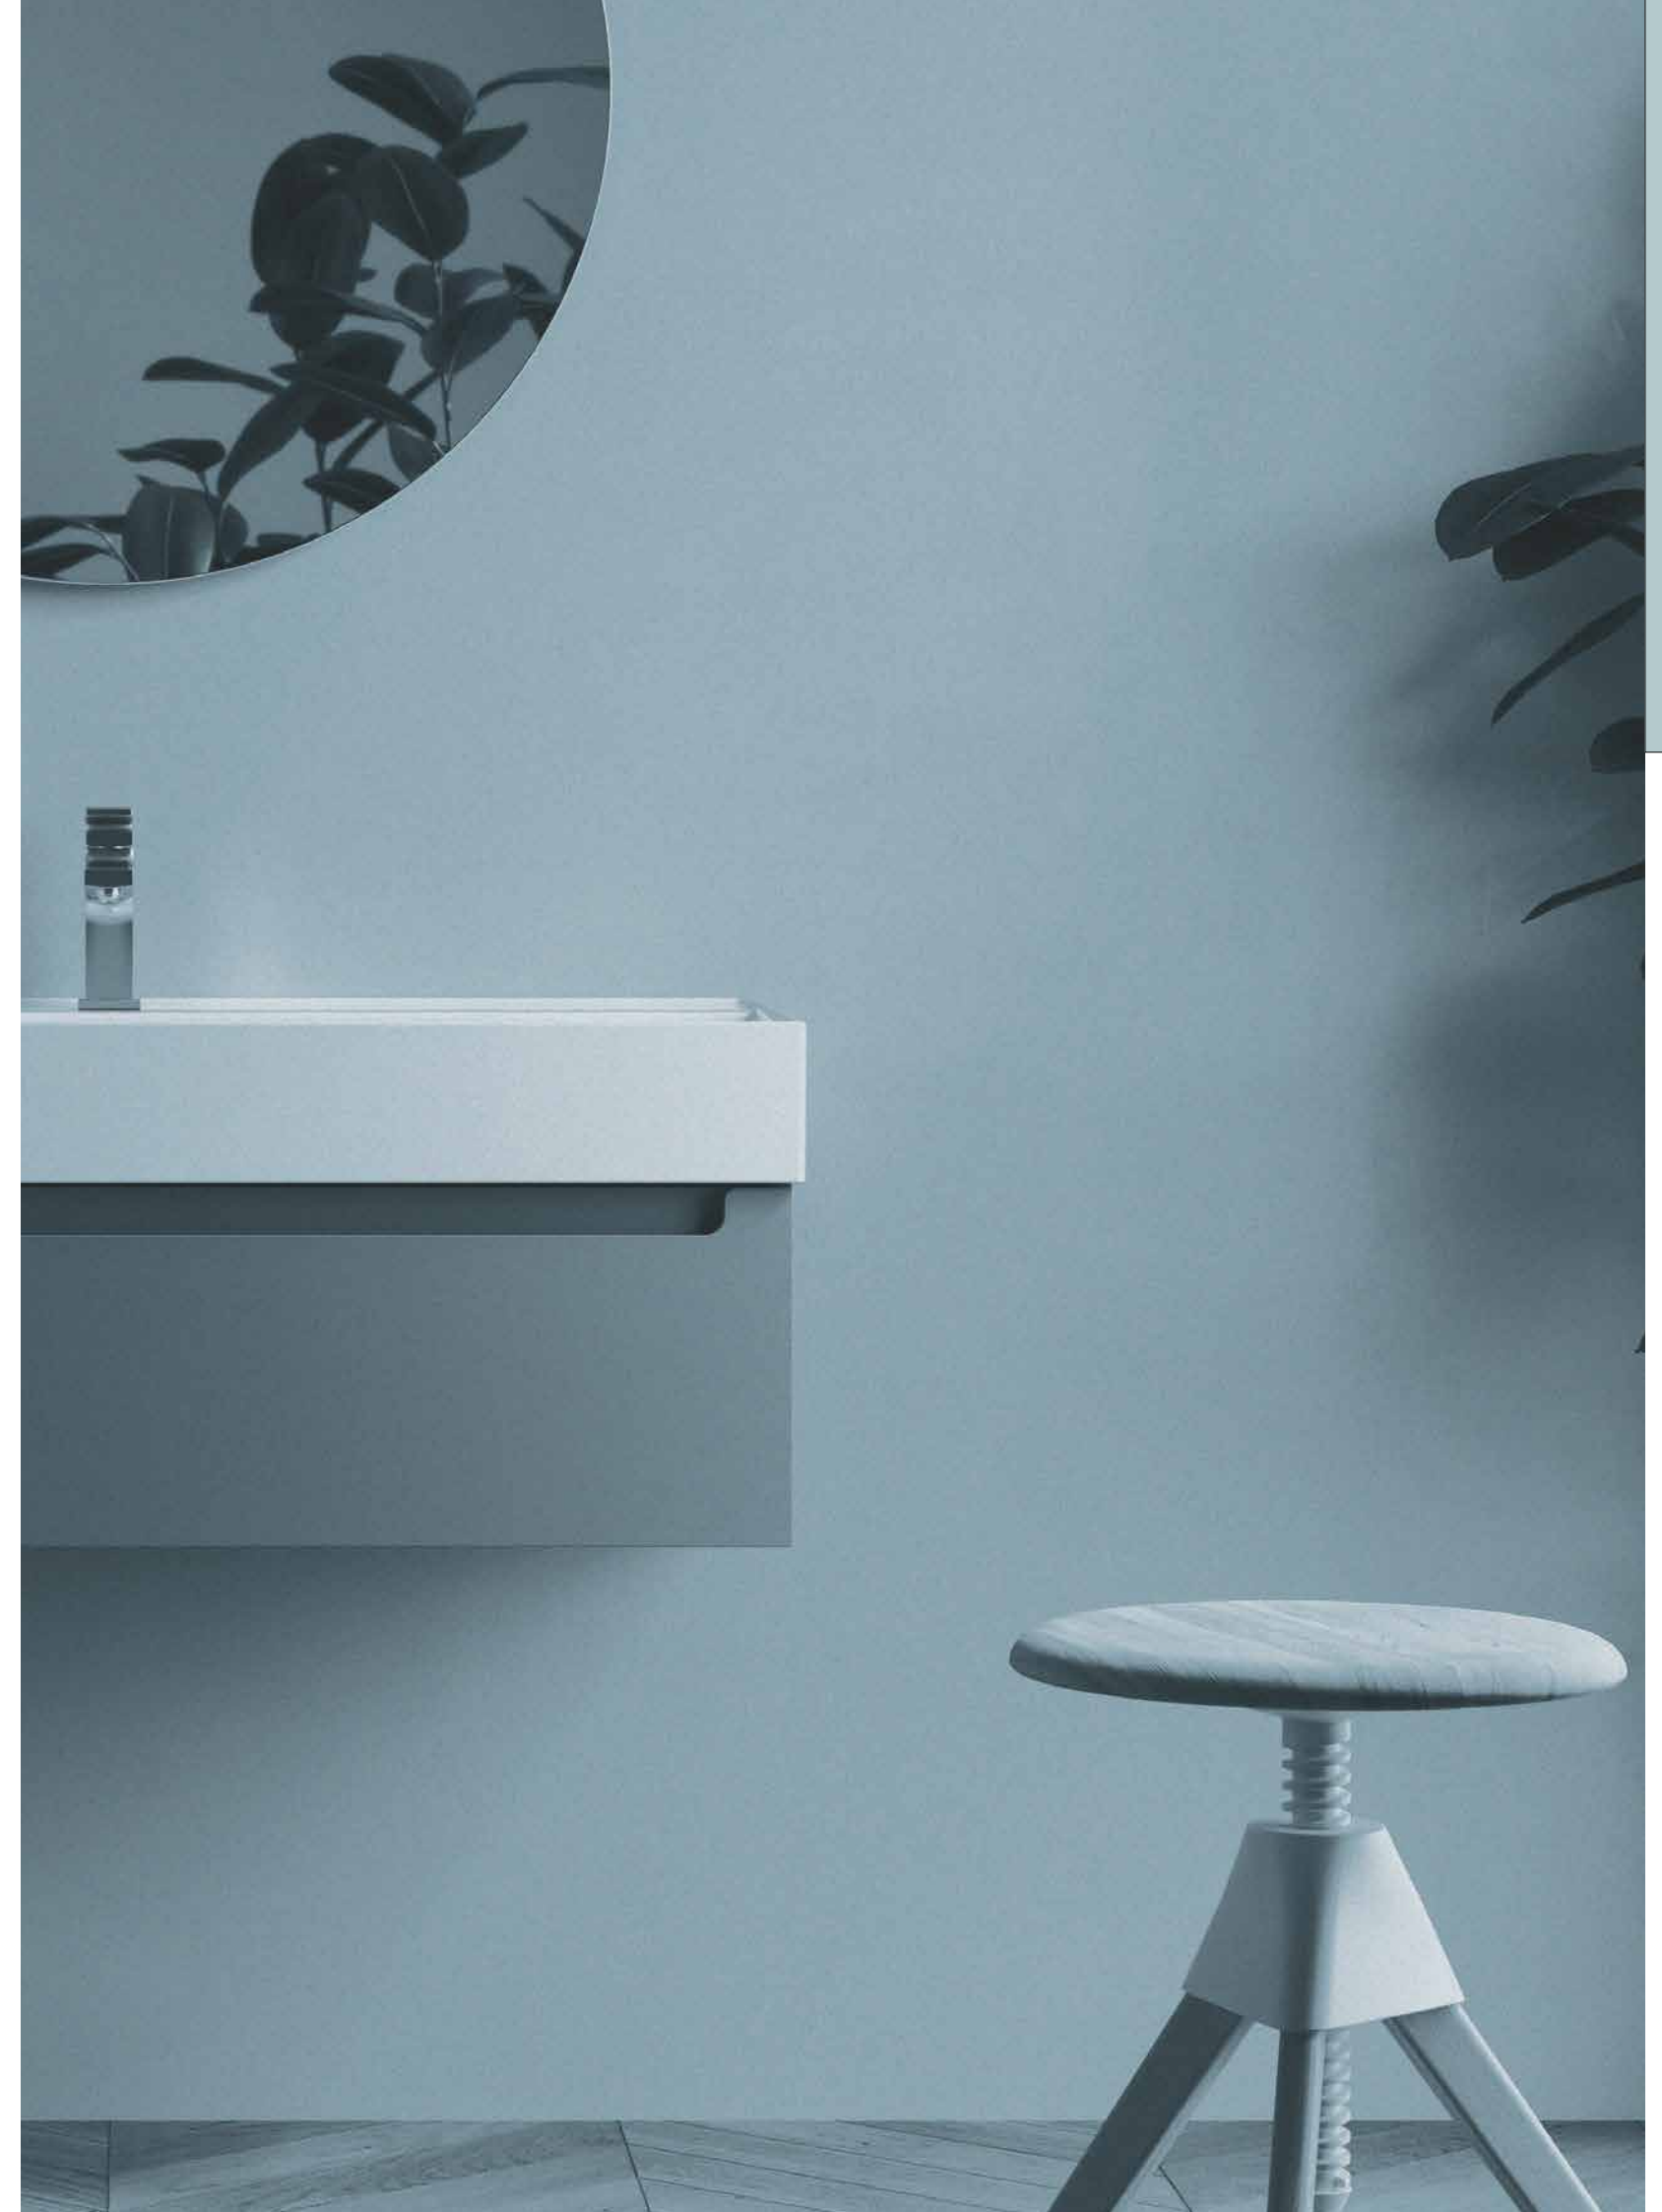

MULTITUD DE OPCIONES PARA QUE ELIJAS