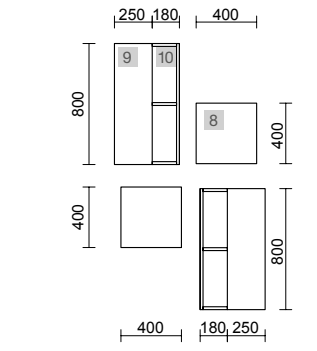

COD.	DESCRIPCIÓN	€
COMPOSICIÓN DE 1600		
1	91360 Mueble suspendido MOMENT 800 Real x 2 1 cajón con uñero y freno 797 x 356 x 452 mm	1676
2	103633 Encimera Solid surface blanco mate de 1411 hasta 1610 para mueble y coqueta, con o sin mecanizado 1411 - 1610 x 12 x 460 mm	455
3	26536 Lavabo de posar BOL Solid surface blanco mate sin sifón ni desagüe clicker Ø 390 x 140 mm	252
PRECIO TOTAL DEL CONJUNTO		2383