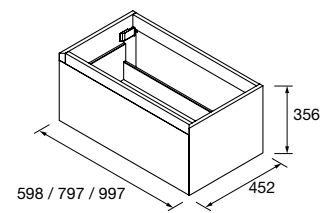

Moment

MUEBLE SUSPENDIDO MOMENT 1 CAJON

Mueble suspendido de 1 cajón de madera de extracción total con cierre amortiguado, capacidad de 40 kg. Necesita sifón reducido para lavabos integrados. Patas de ABS regulables (20 mm), incluidas.

	Pure	Real	Intense	
	COD.	COD.	COD.	€
600	91356	91357	91358	731
800	91359	91360	91361	838
1000	91362	91366	91367	946