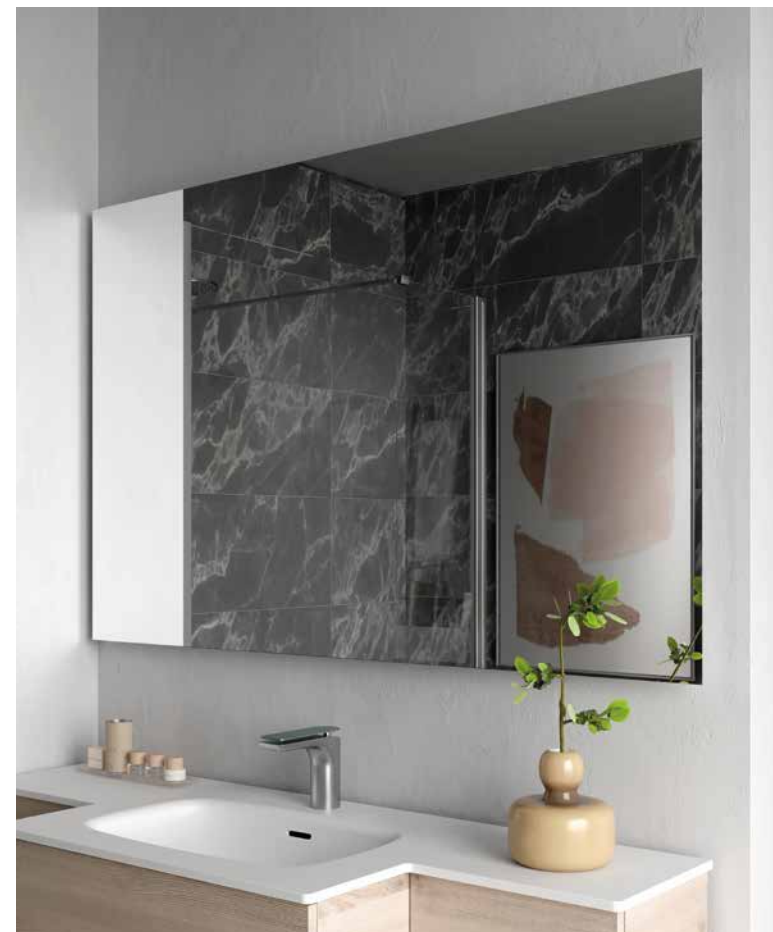

Espejo OASIS 400
circular
Ø 400 mm
103356 69 €

Espejo OASIS 600
circular
Ø 600 mm
91130 79 €

Espejo OASIS 800
circular
Ø 800 mm
91131 99 €

Espejo OASIS 1000
circular
Ø 1000 mm
91132 129 €

Espejo OVALO
horizontal vertical
500 x 1000 mm
103357 99 €