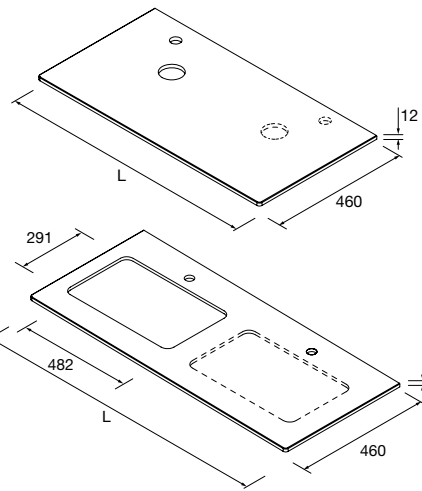

ENCIMERAS DE LAVABO ESPESOR 12 MM (CON MECANIZADO)

Encimeras de espesor 12 mm, longitud a medida hasta 2400 mm, con mecanizado para 1 ó 2 pozas, de lavabo de posar o semiencastré y taladro para el grifo y terminación de esquina deseada. Acabado blanco mate, terrazo y mármol blanco en solid surface, pizarra negra en compacto.

	Solid surface blanco mate		Pizarra negra	
	COD.	€	COD.	€
<610	103630	225	103708	275
611 - 810	103631	255	103709	305
811 - 1010	24465	295	91254	355
1011 - 1210	103632	335	103710	395
1211 - 1410	24466	395	91255	479
1411 - 1610	103633	455	103711	539
1611 - 1810	24467	525	91256	609
1811 - 2010	24468	595	91257	679
2011 - 2210	103634	675	103712	759
2211 - 2400	24469	755	91258	839

	Mármol blanco		Terrazo natura	
	COD.	€	COD.	€
<610	103713	275	103718	275
611 - 810	103714	305	103719	305
811 - 1010	97513	355	106439	355
1011 - 1210	103715	395	103720	395
1211 - 1410	97514	479	106441	479
1411 - 1610	103716	539	103721	539
1611 - 1810	97515	609	106442	609
1811 - 2010	97516	679	106443	679

Descarga la hoja de pedido

ENCIMERAS DOBLE FONDO DE ESPESOR 12 MM

Encimeras de espesor 12 mm, longitud a medida hasta 2400 mm, con mecanizado para 1 ó 2 pozas, de lavabo de posar o semiencastré y taladro para grifo, terminación de fondo 250 mm combinable con las coquetas Alliance de doble fondo. Acabado blanco mate en solid surface, pizarra negra, terrazo natura y mármol blanco en compacto.