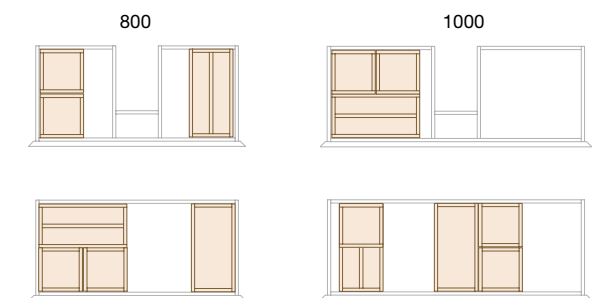

REPISA ESPEJO (IZQUIERDA)

Repisa para combinar con espejo. Se sirve en formato kit.

	Pure	Real	Intense	
	COD.	COD.	COD.	€
	91469	91471	91473	126

Organizadores modulares y apilables en altura.

Ejemplos de organización de cajón.