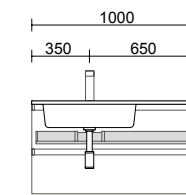

onix	
	COD.	€
1000	103417	168