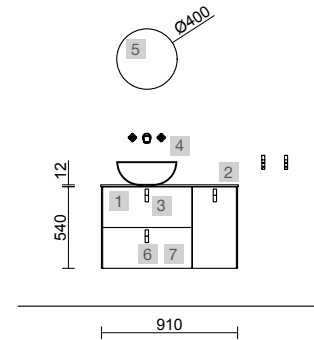

OPCIONALES		
COD.	DESCRIPCIÓN	€
5	103356 Espejo OASIS 400 circular Ø 400 mm	69
6	103973 Sifón POSYX Latón cromado	45
7	102305 Válvula abierta FLOW Negro mate	52