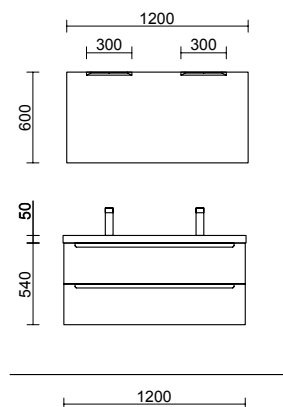

1312€

1473€

Mueble Blue Fog • Lavabo Toscana • Espejo Louis