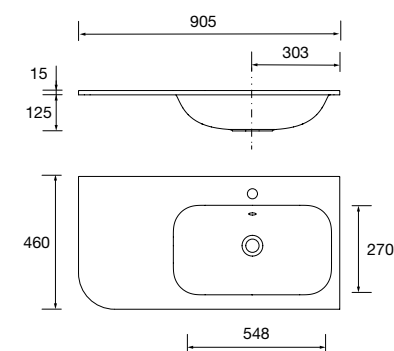

DERECHA

IZQUIERDA