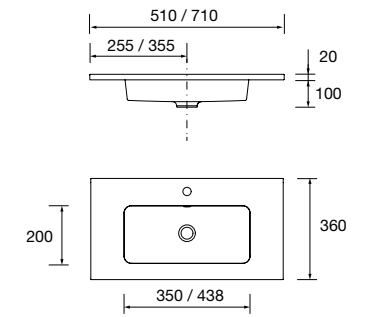

Lavabo VENETO 1210 con apoyo
Porcelana blanca
una poza, dos grifos sin sifón ni
desagüe clicker
1210 x 120 x 460 mm
87729 386 €