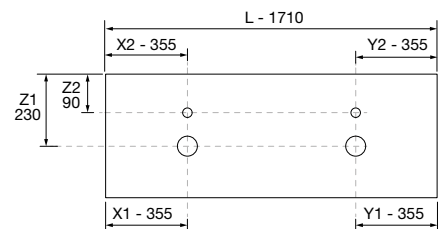

COD.	DESCRIPCIÓN	€	AUXILIARES	€	
COMPOSICIÓN DE 1700					
1	90949 Mueble suspendido SPIRIT 700 Roble África x 2 2 cajones metálicos con freno 697 x 540 x 450 mm	760	10	97674 Frontal metálico LLOYD Negro mate 400 x 100 x 29 mm	119
2	90990 Tirador SPIRIT 700 Negro soft x 4	72	11	97675 Frontal metálico LLOYD Negro mate 600 x 100 x 29 mm	129
3	96989 Coqueta suspendida ALLIANCE 300 toallero extraíble Roble África con cajones interiores 300 x 540 x 450 mm	245	12	97665 Percha LLOYD Negro mate x 2 para muebles y estructuras Lloyd 30 x 124 x 50 mm	76
4	96996 Tirador TOALLERO 300 Negro mate	28	13	97670 Cesta LLOYD Negro mate x 2 para muebles y estructuras Lloyd 90 x 124 x 100 mm	170
5	91256 Encimera Pizarra negra de 1611 hasta 1810 para mueble y coqueta, con o sin mecanizado 1611 - 1810 x 12 x 460 mm	609	14	97666 Repisa LLOYD Negro mate para muebles y estructuras Lloyd 220 x 32 x 112 mm	75
6	97652 Lavabo de posar TALEA Solid surface Bicolor x 2 sin sifón ni desagüe clicker 360 x 115 x 360 mm	544			
PRECIO TOTAL DEL CONJUNTO		2258			

OPCIONALES		
COD.	DESCRIPCIÓN	€
7	91115 Espejo REFLEXO 1400 horizontal vertical luz led (10,8 W- 4200%) IP 44 1400 x 600 mm	434
8	103973 Sifón POSYX Latón cromado x 2	90
9	102305 Válvula abierta FLOW Negro mate x 2	104