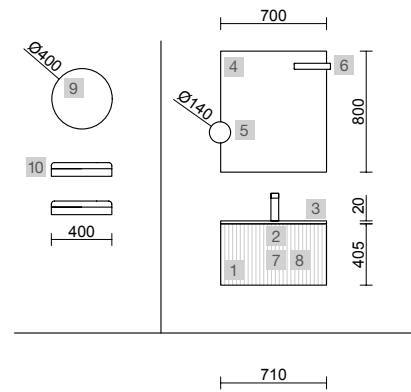

COD.	DESCRIPCIÓN	€
COMPOSICIÓN DE 700		
1	Mueble suspendido BIBA 700 Night blue 1 cajón metálico con freno y 1 cajón interior 697 x 405 x 450 mm	475
2	Tirador FIBI Brass 126 X 10 X 25 mm	17
3	Lavabo CONSTANZA 710 Porcelana blanca sin sifón y desagüe clicker 710 x 20 x 460 mm	136
PRECIO TOTAL DEL CONJUNTO		628

OPCIONALES		
COD.	DESCRIPCIÓN	€
4	Espejo SENA 700 horizontal vertical luna 5 mm 700 x 800 mm	90
5	Espejo Aumento (x3) con fijación a Luna Multiposición Ø140 mm	60
6	Aplicador JUDI (5 W- 5700*9)	49
7	Juego sifón reducido CONEX Blanco	55
8	Válvula clicker FLOW Cromo	55

AUXILIARES		
COD.	DESCRIPCIÓN	€
9	Espejo OASIS 400 circular Ø 400 mm	69
10	Repisa barandilla 400 Solid surface blanco mate x 2 400 x 88 x 120 mm	196