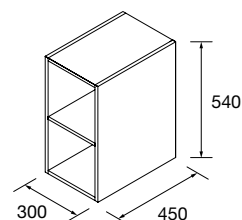

COQUETA SUSPENDIDA ALLIANCE 2 HUECOS

Coqueta suspendida de 2 huecos.
Combinable con series:
Spirit / Monterrey

	Natural	Roble África	Pino bahía	Nogal Maya	€
300	96979	96980	96981	102825	120

	Blanco brillo	White cotton	Black velvet	€
300	96976	96977	96978	140