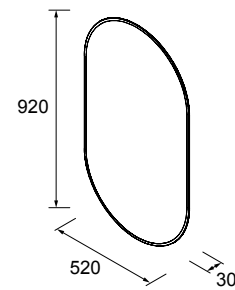

Espejo OLIMPIA 920
vertical con luz led (20 W- 5700°K).
IP44
920 x 520 x 30 mm
103354 274 €

□ Espejo OLIMPIA 920 White cotton
vertical con luz led (20 W- 5700°K).
IP44
920 x 520 x 30 mm
87862 330 €

■ Espejo OLIMPIA 920 Black velvet
vertical con luz led (20 W- 5700°K).
IP44
920 x 520 x 30 mm
91121 330 €

Espejo LOUIS 600
horizontal vertical con luz led (30 W-
5700°K) IP44
600 x 900 mm
97641 355 €

Espejo LOUIS 700
horizontal vertical con luz led (30 W-
5700°K) IP44
700 x 1200 mm
97642 449 €

Espejo ORGANIC 600
horizontal vertical con luz led (4,4 W/m
- 4000°K.) IP44
600 x 800 mm
26775 374 €

Espejo ORGANIC 800
horizontal vertical con luz led (4,4 W/m
- 4000°K.) IP44
800 x 1000 mm
26776 407 €

Espejo EMILE 500
horizontal vertical con luz led (20 W-
5700°K) IP44
500 x 1300 mm
97643 367 €

Espejo EMILE 700
horizontal vertical con luz led (20 W-
5700°K) IP44
700 x 1100 mm
97644 407 €