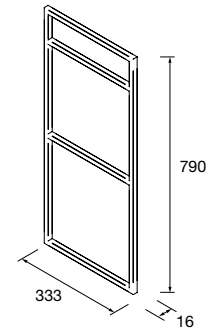

ESTRUCTURA LLOYD ALTA

Estructura metálica tubo cuadrado de 16 mm. combinable con mueble y Compact. Acoples no incluidos, son necesarios 2 acoples para su instalación.

	Blanco mate	Negro mate	
	COD.	COD.	€
333	97717	97720	195