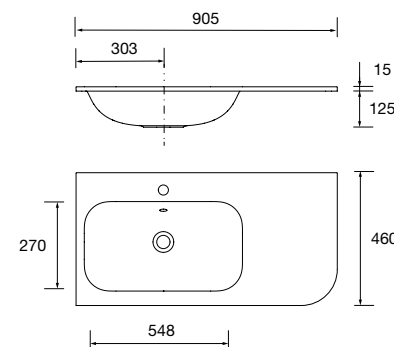

Lavabo VILNA 1005 coqueta a la izquierda
Mineralsolid mate
sin sifón ni desagüe clicker, para mueble de 700
1005 x 460 x 15 mm
97044 419 €

Lavabo VILNA 1405 coqueta a la izquierda
Mineralsolid mate
sin sifón ni desagüe clicker, para mueble de 700
1405 x 460 x 15 mm
97051 499 €