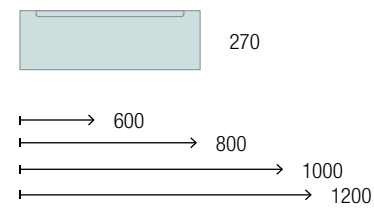

TECNOLÓGICO

La tecnología de recubrimiento 3D es la que permite a la familia Monterrey tener los diferentes acabados de nuestra selección de maderas que conjunto con los lacados alto brillo distinguen a esta serie elegante y singular.

M modular E-05 5

COQUETA 1 CAJÓN

COMBÍNALO CON LAVABO
Necesario cajón salvafón