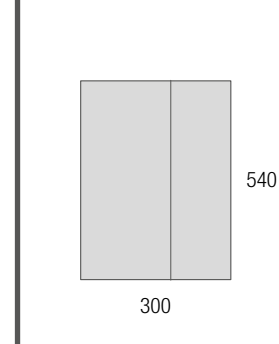

COQUETA 1 PUERTA CURVA