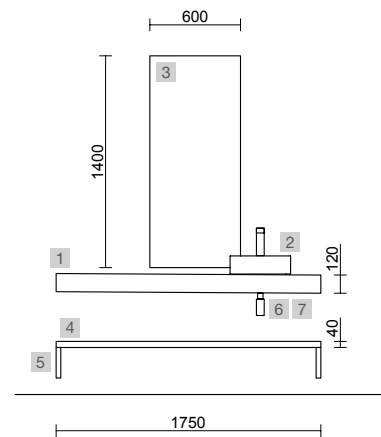

Moment

Revoir

mam

Uniq

COMPAKT

TÉCNICAS ORIGINAL

COMPAKT 1750 PIEDRA GRIS

COD.	DESCRIPCIÓN	€
COMPOSICIÓN DE 1750		
1	26103 Encimera COMPAKT 51 Piedra gris de 1601 hasta 1800 mm, para 1 lavabo de posar 1601 - 1800 x 510 x 120 mm	1071
2	91487 Lavabo de posar VERILA Porcelana blanca sin sifón ni desagüe 400 x 120 x 300 mm	179
PRECIO TOTAL DEL CONJUNTO		1250
OPCIONALES		
COD.	DESCRIPCIÓN	€
3	91115 Espejo REFLEXO 1400 horizontal vertical luz led (10,8 W- 4200PK) IP 44 1400 x 600 mm	434
4	97478 Encimera a medida Carbón de 1401 hasta 1800 para mueble y coqueta, con o sin mecanizado 1401 - 1800 x 40 x 460 mm	472
5	91494 Soporte Negro x 2 30 x 200 x 440 mm	264
6	103974 Sifón SMART Negro mate	65
7	102305 Válvula abierta FLOW Negro mate	52