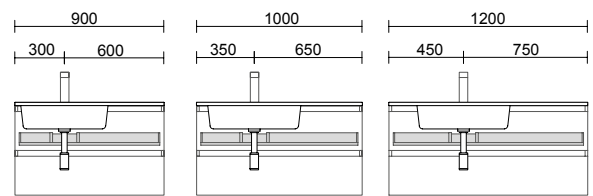

NOTA: Combinable con Spirit y Monterrey

IZQUIERDA

CAJÓN METÁLICO COMPLETO CON SALVASIFÓN IZQUIERDO

Cajón metálico extracción total con salvasisfón, con cierre amortiguado e interior acabado Onix.

onix		
M	COD.	€
900	103629	158
1000	103418	168
1200	103420	188