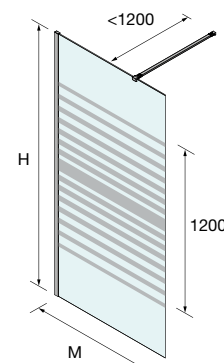

MAMPARA WALK IN ESPECIAL SERIGRAFIA DECO 6

Bajo pedido	MEDIDAS	ALTURA (H)	Nº EMBALAJES	ACABADO	DECO 6		Fumé DECO 6	
					COD.	€	COD.	€
	200 - 400	1000 - 1500	1	Plata brillo	26892	359	26910	418
	401 - 800	1000 - 1500	1	Plata brillo	26893	512	26911	617
	801 - 1000	1000 - 1500	1	Plata brillo	26894	603	26912	678