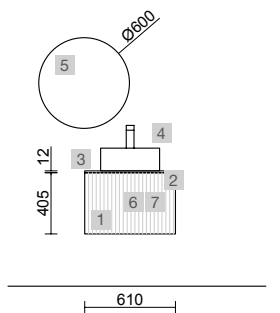

COD.	DESCRIPCIÓN	€	OPCIONALES	COD.	DESCRIPCIÓN	€
COMPOSICIÓN DE 800						
1	102242 Mueble suspendido BIBA 800 White cotton 1 cajón metálico con freno 797 x 405 x 450 mm	405	5	97644 Espejo EMILE 700 horizontal vertical con luz led (20 W- 5700°K) IP44 700 x 1100 mm	407	
2	103334 Tirador FIBI Negro mate 126 X 10 X 25 mm	17	6	103973 Sifón POSYX Latón cromado	45	
3	24465 Encimera Solid surface blanco mate de 811 hasta 1010 para mueble y coqueta, con o sin mecanizado 811 - 1010 x 12 x 460 mm	295	7	102305 Válvula abierta FLOW Negro mate	52	
4	97647 Lavabo de posar BICA Solid surface blanco mate sin sifón ni desagüe clicker Ø 390 x 105 mm	252	AUXILIARES			
PRECIO TOTAL DEL CONJUNTO 969						
OPCIONALES						
8	102250 Pilar suspendido BIBA White cotton izquierdo / derecho 2 puertas apertura push 350 x 1600 x 349 mm	455				

COD.	DESCRIPCIÓN	€	OPCIONALES	COD.	DESCRIPCIÓN	€
COMPOSICIÓN DE 600						
1	102979 Mueble suspendido BIBA 600 Green forest 1 cajón metálico con freno 598 x 405 x 450 mm	385	5	91120 Espejo MOON 600 circular con luz led (4,8 W- 4000°K.) IP44 Ø 600 mm	285	
2	103335 Tirador FIBI Brass 126 X 10 X 25 mm	17	6	103973 Sifón POSYX Latón cromado	45	
3	102266 Encimera Terrazo natura para mueble y coqueta, sin mecanizado 600 x 12 x 460 mm	245	7	102305 Válvula abierta FLOW Negro mate	52	
4	103315 Lavabo de posar BICA Solid surface green forest sin sifón ni desagüe clicker Ø 390 x 105 mm	299				
PRECIO TOTAL DEL CONJUNTO 946