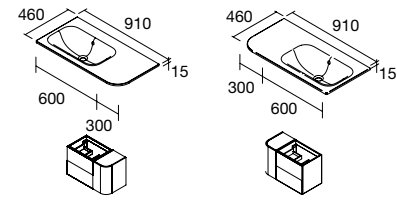

Lavabos curva Alliance
(Mineral Solid)

910/D		910/I	
COD.	€	COD.	€
97645	409	97646	409

NOTA: Lavabo con curva combinable con coqueta Alliance 1 puerta curva