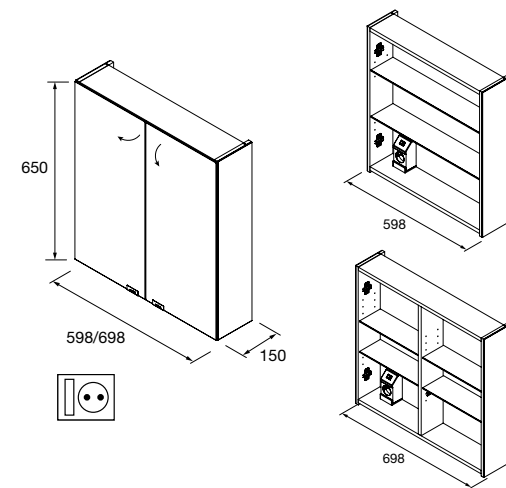

Armario ALLIANCE 600
2 puertas espejo doble con interruptor y enchufe
598 x 650 x 150 mm
23409 479 €

Armario ALLIANCE 700
2 puertas espejo doble con interruptor y enchufe
698 x 650 x 150 mm
24591 523 €

Armario ALLIANCE 800
2 puertas espejo doble con interruptor y enchufe
798 x 650 x 150 mm
23410 543 €

Armario ALLIANCE 900
3 puertas espejo doble con interruptor y enchufe
898 x 650 x 150 mm
24592 624 €

Armario ALLIANCE 1000
3 puertas espejo doble con interruptor y enchufe
998 x 650 x 150 mm
23665 678 €

Armario ALLIANCE 1200
3 puertas espejo doble con interruptor y enchufe
1190 x 650 x 150 mm
24593 784 €

Armario ALLIANCE 600
2 puertas espejo doble con interruptor y enchufe y luz led lateral, IP44 (21,5W)
630 x 650 x 150 mm
83153 612 €

Armario ALLIANCE 700
2 puertas espejo doble con interruptor y enchufe y luz led lateral, IP44 (21,5W)
730 x 650 x 150 mm
83154 674 €