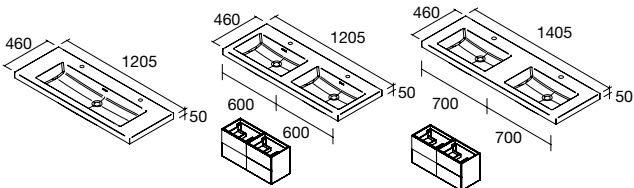

Lavabos curva Alliance
(Mineral Solid)

910/D		910/I	
COD.	€	COD.	€
97645	409	97646	409

NOTA: Lavabo con curva combinable con coqueta Alliance 1 puerta curva

Lavabos Toscana
(Carga mineral)

605/C		705/C		805/C		905/C		1005/C		1205/C	
COD.	€	COD.	€	COD.	€	COD.	€	COD.	€	COD.	€
20748	230	20749	241	20750	253	20751	264	20752	285	23396	347