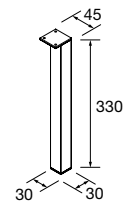

PATAS PARA LAVABOS DE ENCASTRE / ALTURA 100 mm

PATAS PARA LAVABOS DE POSAR / VENETO ALTURA 20 mm

Patatas necesarias para tus muebles de tres cajones

JUEGO 2 PATAS CROMO

Juego de 2 patas cromadas altura 330. 30 x 30 x 330 mm

Cromo	
COD.	€
23899	25