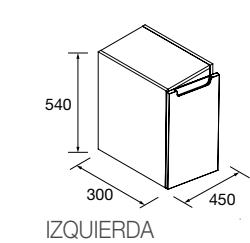

COQUETAS MONTERREY 1 PUERTA I

Coqueta de 1 puerta de apertura izquierda y cierre con freno. Balda de madera regulable en altura. Interiores Onix

	Natural	Roble África	Pino Bahía	Nogal Maya	€
	COD.	COD.	COD.	COD.	
300	96582	96583	96584	102908	235