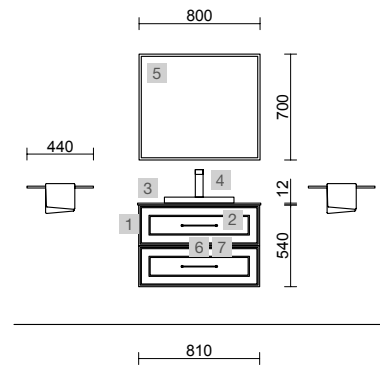

COD.	DESCRIPCIÓN	€	OPCIONALES	€	
COMPOSICIÓN DE 800					
1	91305 Mueble suspendido RENOIR 800 White cotton 2 cajones metálicos con freno 797 x 540 x 450 mm	645	5	103362 Espejo MITO LINE 800 horizontal con luz led (7 W - 4000°K) IP-44 800 x 700 mm	449
2	91335 Tirador STYLE 192 Black matt x 2	46	6	103973 Sifón POSYX Latón cromado	45
3	103631 Encimera Solid surface blanco mate de 611 hasta 810 para mueble y coqueta, con o sin mecanizado 611 - 810 x 12 x 460 mm	255	7	102305 Válvula abierta FLOW Negro mate	52
4	97655 Lavabo semiencastre MAEL Solid surface Bicolor sin sifón ni desagüe clicker 502 x 44 x 310 mm	272			
PRECIO TOTAL DEL CONJUNTO		1218