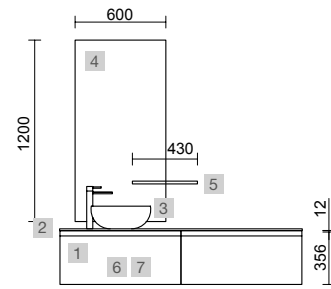

COD.	DESCRIPCIÓN	€
COMPOSICIÓN DE 1600		
1	91360 Mueble suspendido MOMENT 800 Real x 2 1 cajón con uñero y freno 797 x 356 x 452 mm	1676
2	103633 Encimera Solid surface blanco mate de 1411 hasta 1610 para mueble y coqueta, con o sin mecanizado 1411 - 1610 x 12 x 460 mm	455
3	26536 Lavabo de posar BOL Solid surface blanco mate sin sifón ni desagüe clicker Ø 390 x 140 mm	252
PRECIO TOTAL DEL CONJUNTO		2383