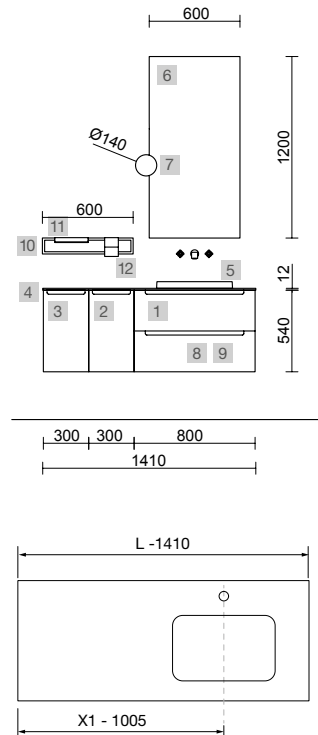

MONTERREY 1400/ WHITE COTTON

COD.	DESCRIPCIÓN	€
COMPOSICIÓN DE 1400		
1	81715 Mueble suspendido MONTERREY 800 White cotton 2 cajones metálicos con freno 797 x 540 x 450 mm	600
2	96548 Coqueta suspendida MONTERREY 300 White cotton derecha 1 puerta con freno 300 x 540 x 450 mm	255
3	96586 Coqueta suspendida MONTERREY 300 White cotton izquierda 1 puerta con freno 300 x 540 x 450 mm	255
4	97514 Encimera Mármol blanco de 1211 hasta 1410 para mueble y coqueta, con o sin mecanizado 1211 - 1410 x 12 x 460 mm	479
5	97654 Lavabo semiencastrado MAEL Solid surface blanco mate sin sifón ni desagüe clicker 502 x 44 x 310 mm	252
PRECIO TOTAL DEL CONJUNTO		1841

OPCIONALES		
COD.	DESCRIPCIÓN	€
6	20742 Espejo REFLEXO 1200 horizontal vertical luz led (4,4 W/m - 4000°K) IP 44 1200 x 600 mm	367
7	24569 Espejo Aumento (x3) con fijación a Luna Multiposición Ø140 mm	60
8	103973 Sifón POSYX Latón cromado	45
9	102303 Válvula abierta FLOW Cromo	52

AUXILIARES		
COD.	DESCRIPCIÓN	€
10	97672 Frontal metálico LLOYD Blanco mate 600 x 100 x 29 mm	129
11	97659 Repisa LLOYD Blanco mate para muebles y estructuras Lloyd 220 x 32 x 112 mm	75
12	97663 Cesta LLOYD Blanco mate para muebles y estructuras Lloyd 90 x 124 x 100 mm	85