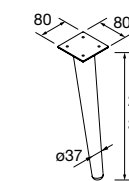

JUEGO 2 PATAS DANNA 230 / 330

Juego de 2 patas opcionales de madera para mueble en 3 acabados disponibles, altura 230/330mm.

	Blanco	Negro	Pino	
	COD.	COD.	COD.	€
230	84141	84142	84143	25
330	84138	84139	84140	30