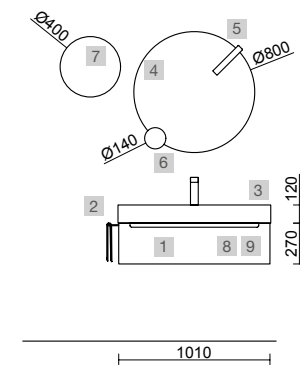

MONTERREY 1000 ROBLE ÁFRICA

COD.	DESCRIPCIÓN	€
COMPOSICIÓN DE 1000		
1	91048 Mueble suspendido MONTERREY 1000 Roble África 2 cajones metálicos con freno 997 x 540 x 450 mm	590
2	23018 Encimera Roble África para mueble y coqueta, sin mecanizado 1007 x 40 x 460 mm	282
3	21854 Lavabo de posar ULTRAFINO SEDUCTION Porcelana blanca sin sifón ni desagüe Ø 390 x 150 mm	180
PRECIO TOTAL DEL CONJUNTO		1052

OPCIONALES		
COD.	DESCRIPCIÓN	€
4	97644 Espejo EMILE 700 horizontal vertical con luz led (20 W- 5700°K) IP44 700 x 1100 mm	407
5	103973 Sifón POSYX Latón cromado	45
6	102303 Válvula abierta FLOW Cromo	52

MONTERREY 1000 GREEN FOREST

COD.	DESCRIPCIÓN	€
COMPOSICIÓN DE 1000		
1	96447 Coqueta suspendida MONTERREY 1000 Green forest 1 cajón metálico con freno 997 x 270 x 450 mm	425
2	97657 Toallero LLOYD Blanco mate para muebles y estructuras Lloyd 340 x 95 x 32 mm	85
3	87728 Lavabo VENETO 1010 con apoyo Porcelana blanca una poza sin sifón ni desagüe clicker 1010 x 120 x 460 mm	249
PRECIO TOTAL DEL CONJUNTO		759

OPCIONALES		
COD.	DESCRIPCIÓN	€
4	91131 Espejo OASIS 800 circular Ø 800 mm	99
5	97640 Aplique JUDI (5 W- 5700°K)	49
6	24569 Espejo Aumento (x3) con fijación a Luna Multiposición Ø140 mm	60
7	103356 Espejo OASIS 400 circular Ø 400 mm	69
8	102307 Juego sifón reducido CONEX Blanco	55
9	102304 Válvula clicker FLOW Cromo	55