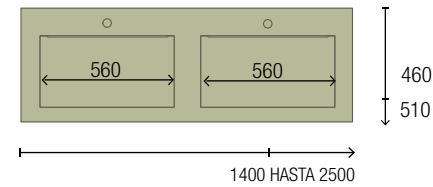

ELEGANTE

Distinguida y majestuosa, su presencia no pasa desapercibida. Kompakt tiene opciones a medida de gran calidad. Termina de definir su estilo y amplía sus soluciones de almacenaje combinando con nuestras series modulares y con los auxiliares Alliance.

COMPAKT 1 POZA

POZA 460

POZA 560

1 LAVABO POSAR

COMPAKT 2 POZAS

POZA 460

POZA 560

2 LAVABOS POSAR

REPISAS COMPAKT

ESPECIFICACIONES

TÉCNICAS

ACABADOS

Material compacto 100% fenólico - HPL

Solución para baños de todos los tamaños: encimeras a medida.

Ahora puedes optimizar el espacio de tu baño con encimeras personalizadas que se adaptan perfectamente a cualquier tamaño desde 600 a 2500mm. Disfruta de un diseño funcional y estético, aprovechando al máximo cada centímetro.

La serie Kompakt se ha hecho para durar, para cumplir con los requisitos y demandas de los clientes más exigentes.

Con todas las garantías necesarias, ofrece durabilidad y confiabilidad excepcionales

Personaliza tu proyecto de baño con la serie Kompakt, teniendo diversidad de acabados, soluciones y lavabos para poder adaptarse a tus necesidades.