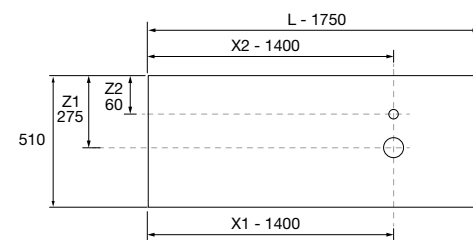

Moment

Revoir

mam

Uniq

COMPAKT

TÉCNICAS ORIGINAL

COMPAKT 1750 PIEDRA GRIS

COD.	DESCRIPCIÓN	€
COMPOSICIÓN DE 1750		
1	26103 Encimera COMPAKT 51 Piedra gris de 1601 hasta 1800 mm, para 1 lavabo de posar 1601 - 1800 x 510 x 120 mm	1071
2	91487 Lavabo de posar VERILA Porcelana blanca sin sifón ni desagüe 400 x 120 x 300 mm	179
PRECIO TOTAL DEL CONJUNTO		1250
OPCIONALES		
COD.	DESCRIPCIÓN	€
3	91115 Espejo REFLEXO 1400 horizontal vertical luz led (10,8 W- 4200PK) IP 44 1400 x 600 mm	434
4	97478 Encimera a medida Carbón de 1401 hasta 1800 para mueble y coqueta, con o sin mecanizado 1401 - 1800 x 40 x 460 mm	472
5	91494 Soporte Negro x 2 30 x 200 x 440 mm	264
6	103974 Sifón SMART Negro mate	65
7	102305 Válvula abierta FLOW Negro mate	52