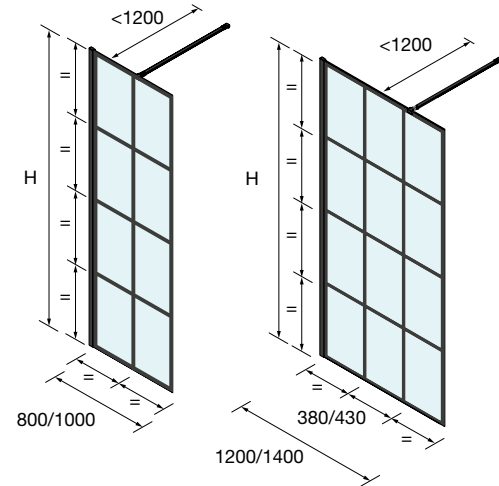

WALK IN - FRAME

Stock	WALK IN - FRAME					
	MEDIDAS	ALTURA (H)	Nº EMBALAJES	ACABADO	COD.	€
	790 - 800	1950	1	Negro mate	82275	566
	990 - 1000	1950	1	Negro mate	82276	669
	1190 - 1200	1950	1	Negro mate	82277	757
	1390 - 1400	1950	1	Negro mate	82278	826