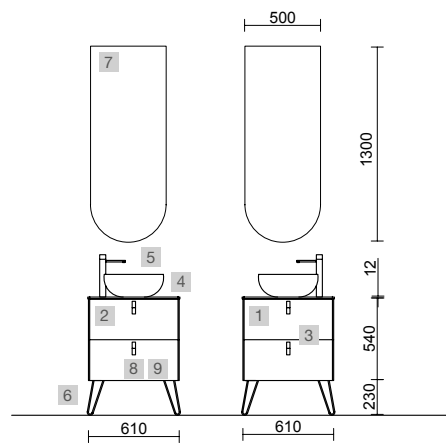

UNIIQ 600 SALVIA / BOSQUE

COD.	DESCRIPCIÓN	€
COMPOSICIÓN CON 2 MUEBLES DE 600		
1	96598 Mueble suspendido UNIIQ 600 Bosque 2 cajones con freno 598 x 540 x 450 mm	429
2	96615 Mueble suspendido UNIIQ 600 Salvia 2 cajones con freno 598 x 540 x 450 mm	429
3	24720 Tirador UNIIQ Negro x 2 Juego de 2 unidades para Mueble/Pilar	30
4	96661 Encimera UNIIQ 600 Pizarra negra x 2 sin mecanizado 610 x 12 x 460 mm	490
5	91491 Lavabo de posar BULKAN Solid surface negro x 2 sin sifón ni desagüe clicker Ø 390 x 140 mm	544
6	24717 Juego 2 patas UNIIQ Negro x 2 230 mm	78
PRECIO TOTAL DEL CONJUNTO		2000
OPCIONALES		
COD.	DESCRIPCIÓN	€
7	97643 Espejo EMILE 500 x 2 horizontal vertical con luz led (20 W- 5700°K) IP44 500 x 1300 mm	734
8	103973 Sifón POSYX Latón cromado x 2	90
9	102305 Válvula abierta FLOW Negro mate x 2	104