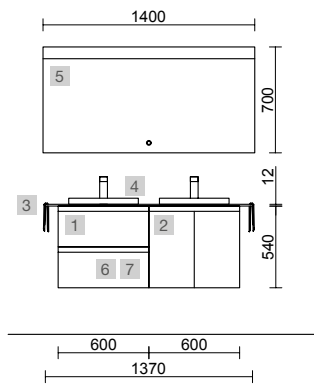

COD.	DESCRIPCIÓN	€
COMPOSICIÓN DE 1370		
1	91370 Mueble suspendido MOMENT 600 Intense 2 cajones con uñero y freno 598 x 540 x 452 mm	1006
2	91406 Mueble suspendido MOMENT 600 Intense 2 puertas con freno 598 x 540 x 452 mm	935
3	91255 Encimera Pizarra negra de 1211 hasta 1410 para mueble y coqueta, con o sin mecanizado 1211 - 1410 x 12 x 460 mm	479
4	97655 Lavabo semiencastrado MAEL Solid surface Bicolor x 2 sin sifón ni desagüe clicker 502 x 44 x 310 mm	544
PRECIO TOTAL DEL CONJUNTO		2964

OPCIONALES		
COD.	DESCRIPCIÓN	€
5	97601 Espejo ORLEANS 1400 horizontal con luz led y sensor (30+36 W-5700mK) IP44 1400 x 700 mm	499
6	103973 Sifón POSYX Latón cromado x 2	90
7	102303 Válvula abierta FLOW Cromo x 2	104