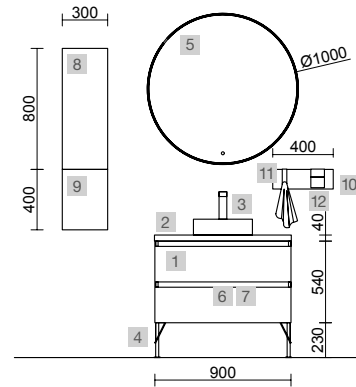

COD.	DESCRIPCIÓN	€
COMPOSICIÓN DE 900		
1	96419 Mueble suspendido SPIRIT 900 Black velvet 2 cajones metálicos con freno 897 x 540 x 450 mm	430
2	97448 Encimera Roble áfrica para mueble y coqueta, sin mecanizado 907 x 40 x 460 mm	260
3	97648 Lavabo de posar BICA Solid surface Bicolor sin sifón ni desagüe clicker Ø 390 x 105 mm	272
4	84129 Juego 2 patas DEVA Negro 230 mm	51
PRECIO TOTAL DEL CONJUNTO		1013

OPCIONALES		
COD.	DESCRIPCIÓN	€
5	97638 Espejo GLOBE 1000 Negro circular con luz led y sensor (20 W- 5700°K) IP44 Ø 1000 mm	429
6	103973 Sifón POSYX Latón cromado	45
7	102305 Válvula abierta FLOW Negro mate	52

AUXILIARES		
COD.	DESCRIPCIÓN	€
8	96942 Módulo ALLIANCE 300 Black velvet izquierdo / derecho 1 puerta apertura push 300 x 800 x 162 mm	208
9	96932 Módulo ALLIANCE 300 Roble áfrica izquierdo / derecho 1 puerta apertura push 300 x 400 x 162 mm	167
10	97684 Frontal madera LLOYD Roble áfrica 400 x 130 x 29 mm	39
11	97665 Percha LLOYD Negro mate para muebles y estructuras Lloyd 30 x 124 x 50 mm	38
12	97670 Cesta LLOYD Negro mate para muebles y estructuras Lloyd 90 x 124 x 100 mm	85