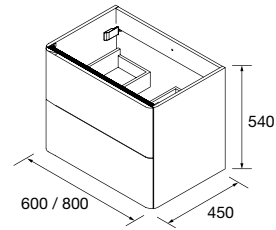

MUEBLE UNIIQ SUSPENDIDO 2 CAJONES

Mueble suspendido de 2 cajones de madera con guías ocultas de extracción Plus y cierre amortiguado. Interiores Onix. Tiradores no incluidos, 3 acabados disponibles.

	Blanco mate	Negro mate	Antracita mate	Humo	Taupe mate	Macchiato	Nata	Blue fog	Azul altamar	€
	COD.	COD.	COD.	COD.	COD.	COD.	COD.	COD.	COD.	
600	96593	96613	96594	96614	96608	96601	96599	96616	96618	429
800	96620	96635	96621	96636	96630	96626	96624	96638	96640	449

	Night blue	Royal green	Bosque	Salvia	Paja	Sol	Terracota	Rojo	Granate	€
	COD.	COD.	COD.	COD.	COD.	COD.	COD.	COD.	COD.	
600	96600	96619	96598	96615	96602	96607	96611	96612	96609	429
800	96625	96641	96623	96637	96627	96629	96633	96634	96631	449