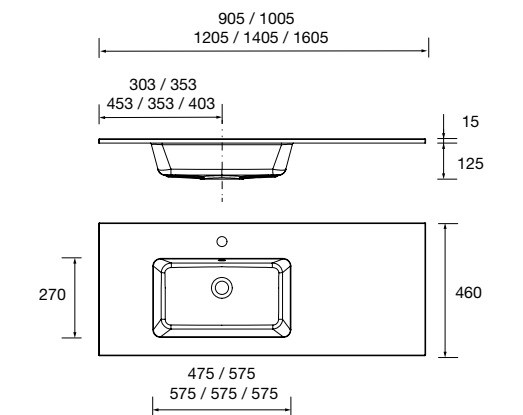

97042 399 €

97045 419 €

Lavabo VILNA 1205 coqueta a la derecha Mineralsolid mate
sin sifón ni desagüe clicker, para mueble de 900
1205 x 460 x 15 mm

97048 449 €

97052 499 €

Lavabo VILNA 1605 coqueta a la derecha Mineralsolid mate
sin sifón ni desagüe clicker, para mueble de 800
1605 x 460 x 15 mm

97055 649 €