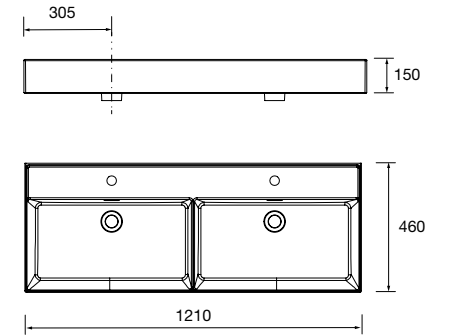

Lavabo VENETO 1210 doble Porcelana
blanca

sin sifón y desagüe clicker
1210 x 120 x 460 mm

23398 396 €