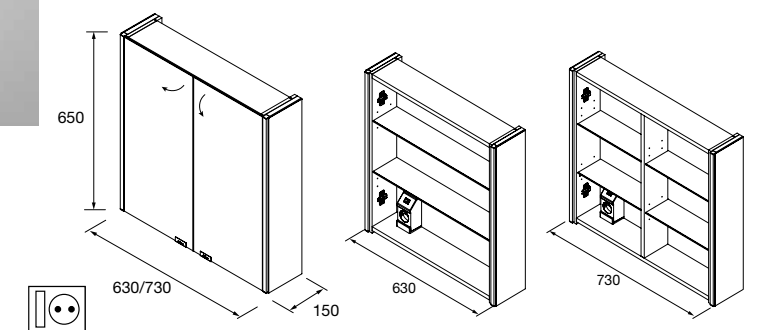

Armario ALLIANCE 600
2 puertas espejo doble con interruptor y enchufe y luz led lateral, IP44 (21,5W)
630 x 650 x 150 mm
83153 612 €

Armario ALLIANCE 700
2 puertas espejo doble con interruptor y enchufe y luz led lateral, IP44 (21,5W)
730 x 650 x 150 mm
83154 674 €