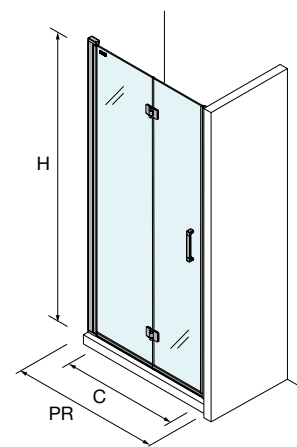

SERIE ODENSE
Frontal entre paredes

PUERTA ABATIBLE / PLEGABLE

- Vidrio templado de seguridad de 6 mm.
- Acabado de vidrio templado estándar, transparente.
- Tratamiento anti-cal incluido.
- Color de la periferia, plata brillo.
- Sistema de apertura, puerta abatible 90°.
- Tipo de cierre, perfil magnético.
- Compensación, 40 mm frontal / 20 mm lateral fijo.
- Reversible.
- Asas incluidas.
- Fabricación estándar.
- Altura: 2030 mm.