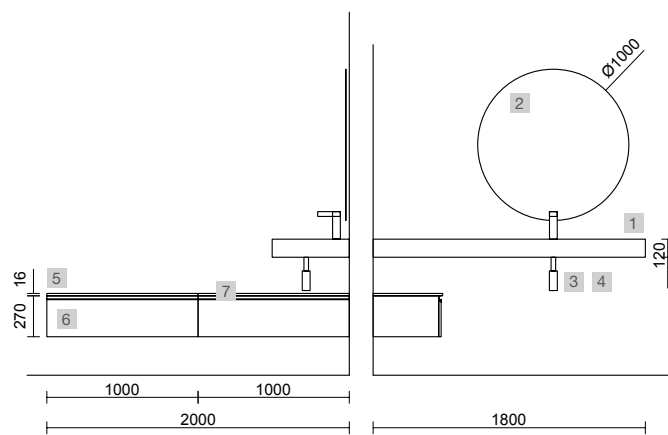

Moment

Revoir

mam

Unitq

COMPAKT

TÉCNICAS ORIGINAL

COMPAKT 1800 CEMENTO

COD.	DESCRIPCIÓN	€
COMPOSICIÓN DE 1800		
1	83410 Encimera COMPAKT 51 Cemento de 1601 hasta 1800 mm, con 1 poza grande integrada 1601 - 1800 x 510 x 120 mm	1224
PRECIO TOTAL DEL CONJUNTO		1224
OPCIONALES		
COD.	DESCRIPCIÓN	€
2	83964 Espejo MOON 1000 circular con luz led (4,4 W/m - 4000°K) IP44 Ø 1000 mm	352
3	103975 Sifón SMART Latón cromado	65
4	102303 Válvula abierta FLOW Cromo	52
AUXILIARES		
COD.	DESCRIPCIÓN	€
5	97428 Encimera a medida White cotton de 1801 hasta 2000 para mueble y coqueta, con o sin mecanizado 1801 - 2000 x 16 x 460 mm	259
6	96398 Coqueta suspendida SPIRIT 1000 White cotton x 2 1 cajón metálico con freno 997 x 270 x 450 mm	740
7	90973 Tirador SPIRIT 1000 Anodizado brillo x 2	54