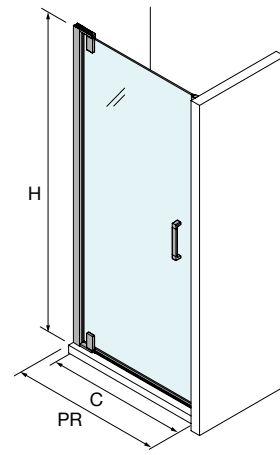

SERIE MALMÖ
Frontal entre paredes

PUERTA ABATIBLE PIVOTANTE

- Vidrio templado de seguridad de 6 mm.
- Acabado de vidrio templado estándar, transparente.
- Tratamiento anti-cal incluido.
- Color de la periferia, plata brillo.
- Sistema de apertura, exterior / interior 180°.
- Tipo de cierre, perfil imantado incluido.
- Compensación, 10 mm en cierre
- Reversible.
- Asas incluidas.
- Fabricación estándar.
- Altura: 1960 mm.