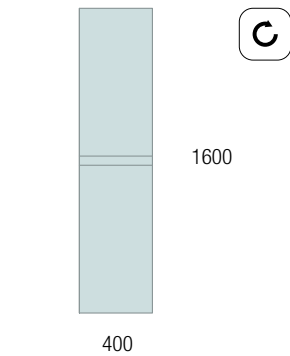

MÓDULOS

ESPECIFICACIONES

DESCRIPTIVAS

TÉCNICAS

ACABADOS

MADERA

Minimalismo en el exterior y funcionalidad en el interior.

Complementa y aprovecha al máximo el espacio de los cajones con organizadores, obteniendo el equilibrio perfecto entre diseño y funcionalidad.