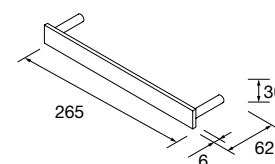

COQUETA SUSPENDIDA ALLIANCE 1 PUERTA

Coqueta suspendida de 1 puerta con sistema de apertura PUSH y acabado interior Onix. Bisagras de apertura 110°. Reversible.
Con una balda de madera regulable en altura.
Combinable con las series:
Spirit / Monterrey

	Natural	Roble África	Pino bahía	Nogal Maya	€
300	97016	97017	97018	102830	180

	Blanco brillo	White cotton	Black velvet	Antracita mate	Macchiato	Blue fog	Night blue	Terracota	Green forest	€
300	97013	97014	97015	97023	97020	97021	97022	103623	97024	200

TIRADOR - TOALLERO COQUETA EXTRAÍBLE ALLIANCE

Tirador para coqueta Alliance en diferentes acabados, no incluido

	Blanco mate	Negro mate	Anodizado brillo	€
300	96995	96996	96999	28