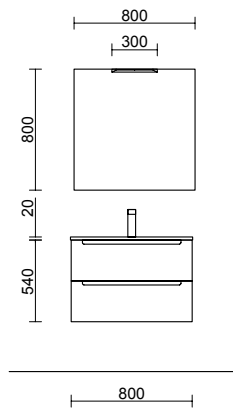

Eco options

855€

Eco plus

1056€

Lavabo Veneto • Coqueta Black velvet • Encimera Black velvet • Espejo Globe

917€

1097€

1312€

1473€