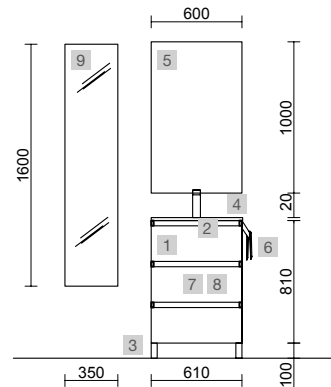

COD.	DESCRIPCIÓN	€	OPCIONALES	
COMPOSICIÓN DE 600			COD. DESCRIPCIÓN €	
1	102748 Mueble SPIRIT 600 White cotton 3 cajones metálicos con freno 598 x 810 x 450 mm	510	5 20741 Espejo REFLEXO 1000 horizontal vertical luz led (4,4 W/m - 4000°K) IP 44 1000 x 600 mm 342	
2	90986 Tirador SPIRIT 600 Blanco soft x 3	48	6 23028 Toallero doble JAZZ Blanco fondo 45 y 50 385 x 125 x 68 mm 62	
3	83819 Juego 4 patas Cromo brillo 100 mm	15	7 103973 Sifón POSYX Latón cromado	45
4	26783 Lavabo CONSTANZA 610 Porcelana blanca sin sifón y desagüe clicker 610 x 20 x 460 mm	123	8 102304 Válvula clicker FLOW Cromo	55
PRECIO TOTAL DEL CONJUNTO 696				
AUXILIARES				
COD. DESCRIPCIÓN €				
9	96974 Pilar suspendido ALLIANCE White cotton izquierdo / derecho 1 puerta espejo con tirador y soft close 350 x 1600 x 349 mm	473