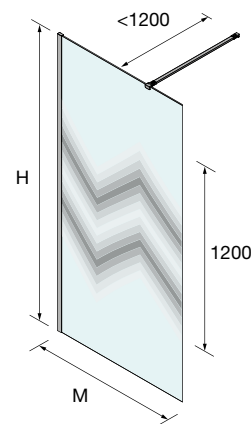

MAMPARA WALK IN ESPECIAL SERIGRAFIA DECO 5						
MEDIDAS	ALTURA (H)	Nº EMBALAJES	ACABADO	DECO 5		
				COD.	€	
200 - 400	1500 - 1950	1	Plata brillo	25677	426	
401 - 600	1500 - 1950	1	Plata brillo	25678	479	
601 - 800	1500 - 1950	1	Plata brillo	25679	566	
801 - 1000	1500 - 1950	1	Plata brillo	25680	669	
1001 - 1200	1500 - 1950	1	Plata brillo	25681	757	
1201 - 1400	1500 - 1950	1	Plata brillo	25682	826	