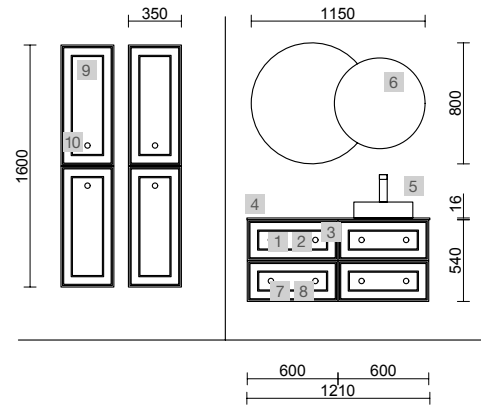

COD.	DESCRIPCIÓN	€
COMPOSICIÓN DE 1200		
1	91301 Mueble suspendido RENOIR 600 Macchiato x 2 2 cajones metálicos con freno 598 x 540 x 450 mm	1160
2	103306 Cajón completo METALICO onix cajón superior para mueble de 600 mm de fondo 45 545 x 140 x 350 mm	128
3	91331 Tirador STYLE 35 Black matt x 8	136
4	96898 Encimera Black velvet para mueble y coqueta, sin mecanizado 1206 x 16 x 460 mm	99
5	97652 Lavabo de posar TALEA Solid surface Bicolor sin sifón ni desagüe clicker 360 x 115 x 360 mm	272
PRECIO TOTAL DEL CONJUNTO		1795

OPCIONALES		
COD.	DESCRIPCIÓN	€
6	103355 Espejo DOPPIO circular doble con luz led (20 W- 4000°K.) IP44 1150 x 800 mm	395
7	103973 Sifón POSYX Latón cromado	45
8	102305 Válvula abierta FLOW Negro mate	52

AUXILIARES		
COD.	DESCRIPCIÓN	€
9	91319 Pilar suspendido RENOIR Macchiato x 2 2 puertas sin tirador con freno 350 x 1600 x 349 mm	988
10	91331 Tirador STYLE 35 Black matt x 4	68