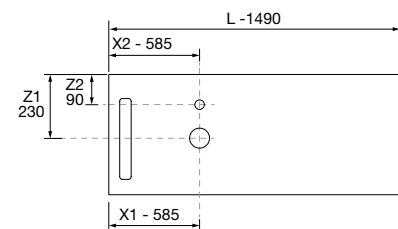

MOMENT 1490 PURE

COD.	DESCRIPCIÓN	€
COMPOSICIÓN DE 1490		
1	Mueble suspendido MOMENT 1000 Pure 2 cajones con uñero y freno 997 x 540 x 452 mm	1398
2	Coqueta suspendida MOMENT 400 Pure 1 puerta izquierda / derecha con freno 400 x 540 x 452 mm	752
3	Encimera Mármol blanco de 1411 hasta 1610 para mueble y coqueta, con o sin mecanizado 1411 - 1610 x 12 x 460 mm	539
4	Lavabo de posar TALEA Solid surface blanco mate sin sifón ni desagüe clicker 360 x 115 x 360 mm	252
PRECIO TOTAL DEL CONJUNTO		2941
OPCIONALES		
COD.	DESCRIPCIÓN	€
5	Espejo EMILE 700 horizontal vertical con luz led (20 W- 5700°K) IP44 700 x 1100 mm	407
6	Sifón POSYX Latón cromado	45
7	Válvula abierta FLOW Cromo	52

Moment

Revoir

mam

Uniq

COMPACT

TÉCNICAS ORIGINAL