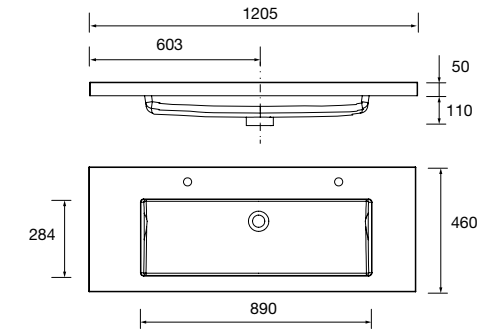

Lavabo TOSCANA 1200 Carga mineral
blanca
una poza, dos grifos sin sifón ni
desagüe clicker
1205 x 50 x 460 mm
26938 364 €