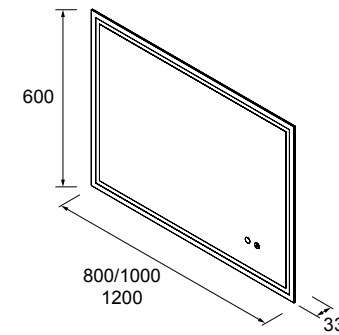

- **Espejo CHICAGO II 800**
  horizontal vertical con luz led, sensor y antivaho (30 W- 5700°K). IP44
  800 x 600 mm
  87853 446 €
- **Espejo CHICAGO II 1000**
  horizontal vertical con luz led, sensor y antivaho (30 W- 5700°K). IP44
  1000 x 600 mm
  87854 479 €
- **Espejo CHICAGO II 1200**
  horizontal vertical con luz led, sensor y antivaho (40 W- 5700°K). IP44
  1200 x 600 mm
  87855 524 €