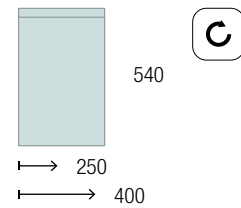

COQUETA 1 PUERTA