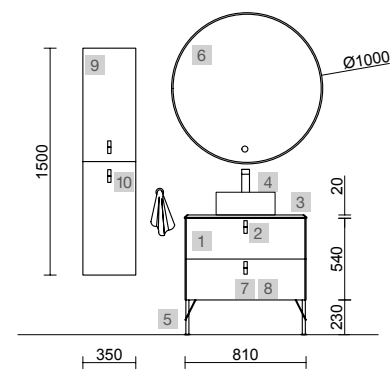

UNIIQ 800 TERRACOTA

COD.	DESCRIPCIÓN	€
COMPOSICIÓN DE 800		
1	96633 Mueble suspendido UNIIQ 800 Terracota 2 cajones con freno 797 x 540 x 450 mm	449
2	24719 Tirador UNIIQ Blanco Juego de 2 unidades para Mueble/Pilar	15
3	95084 Encimera UNIIQ 800 Calacatta para lavabo de posar 810 x 20 x 460 mm	375
4	97647 Lavabo de posar BICA Solid surface blanco mate sin sifón ni desagüe clicker Ø 390 x 105 mm	252
5	84128 Juego 2 patas DEVA Blanco 230 mm	51
PRECIO TOTAL DEL CONJUNTO		1142
OPCIONALES		
COD.	DESCRIPCIÓN	€
6	97637 Espejo GLOBE 1000 Blanco circular con luz led y sensor (20 W- 5700°K) IP44 Ø 1000 mm	429
7	103973 Sifón POSYX Latón cromado	45
8	102303 Válvula abierta FLOW Cromo	52
AUXILIARES		
COD.	DESCRIPCIÓN	€
9	96649 Pilar suspendido UNIIQ Terracota izquierdo / derecho 2 puertas con freno 350 x 1500 x 350 mm	499
10	24719 Tirador UNIIQ Blanco Juego de 2 unidades para Mueble/Pilar	15