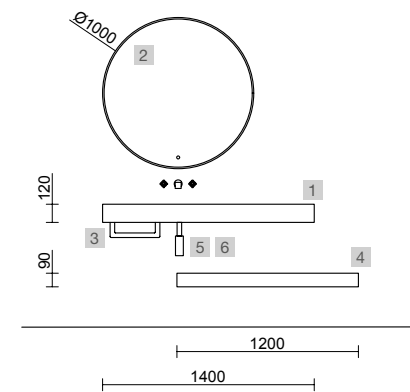

COMPAKT 1400 HAVANA

COD.	DESCRIPCIÓN	€
COMPOSICIÓN DE 1400		
1	83972 Encimera COMPAKT 46 Havana de 1201 hasta 1400 mm, con 1 poza integrada 1201 - 1400 x 460 x 120 mm	956
PRECIO TOTAL DEL CONJUNTO		956
OPCIONALES		
COD.	DESCRIPCIÓN	€
2	97638 Espejo GLOBE 1000 Negro circular con luz led y sensor (20 W- 5700°K) IP44 Ø 1000 mm	429
3	26195 Toallero COMPAKT Negro mate 330 x 100 mm	105
4	84080 Repisa COMPAKT 38 Havana de 1001 hasta 1200 mm 1001 - 1200 x 380 x 90 mm	683
5	103974 Sifón SMART Negro mate	65
6	102305 Válvula abierta FLOW Negro mate	52