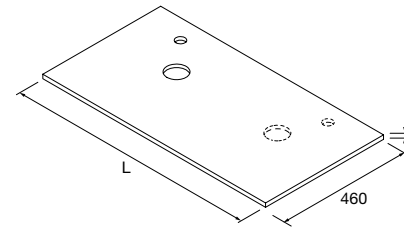

ENCIMERAS DE LAVABO ESPESOR 16 MM (CON MECANIZADO)

Encimeras de espesor 16 mm, longitud a medida hasta 2400 mm, con mecanizado para 1 ó 2 pozas, con lavabo de posar y taladro de grifo. Acabados melamínicos y lacados.

	Blanco brillo	White cotton	Black velvet	Natural	Roble África	Pino bahía	Nogal Maya	€
	COD.	COD.	COD.	COD.	COD.	COD.	COD.	
<600	97411	97412	97413	97414	97415	97416	102257	99
601 - 1000	23145	97422	97423	23148	91095	23147	102258	119
1001 - 1400	23149	97424	97425	23152	91096	23151	102259	159
1401 - 1800	23153	97426	97427	23156	91097	23155	102260	209
1801 - 2000	23157	97428	97429	23160	91098	23159	102261	259
2001 - 2400	23161	97430	97431	23164	91099	23163	102262	309