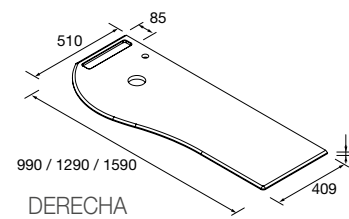

Solid surface blanco mate		Pizarra negra		Mármol blanco		Terrazo natura	
	COD.	€	COD.	€	COD.	€	COD.	€
900	85967	356	96751	406	97389	406	103293	406
1200	85969	389	96752	449	97390	449	103294	449
1500	91128	529	96758	599	97391	599	103295	599

ENCIMERAS MAM CON TOALLERO IZQUIERDA

Encimera para mueble MAM con toallero con opción de mecanizado para lavabo y grifo. Se necesita rellenar hoja de pedido.