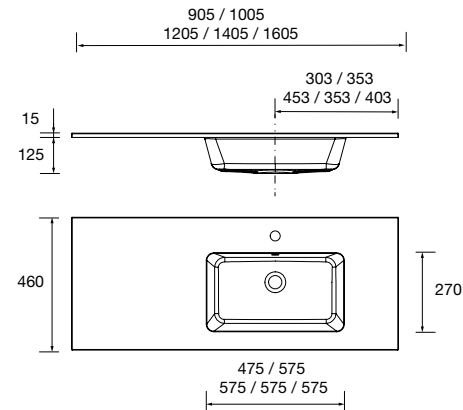

Lavabo VILNA 905 coqueta a la izquierda
Mineralsolid mate
sin sifón ni desagüe clicker, para mueble de 600
905 x 460 x 15 mm
97041 399 €