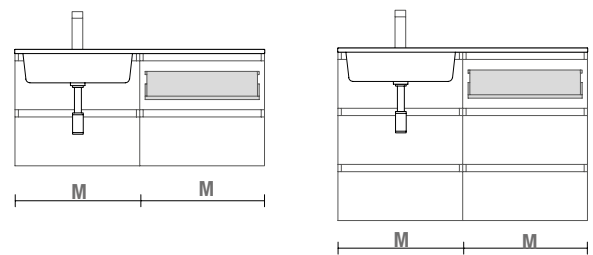

NOTA: Combinable con Spirit y Monterrey

CAJÓN METÁLICO COMPLETO SIN SALVASIFÓN

Cajón metálico extracción total sin salvasisfón, con cierre amortiguado e interior acabado Onix.

onix		
M	COD.	€
600	103306	128
700	103307	138
800	103308	148
900	103309	158
1000	103310	168
1200	103311	188