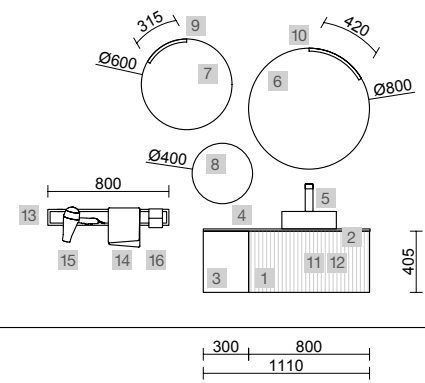

COD.	DESCRIPCIÓN	€
COMPOSICIÓN DE 1100		
1	103040 Mueble suspendido BIBA 800 Blue fog 1 cajón metálico con freno y 1 cajón interior 797 x 405 x 450 mm	495
2	102263 Tirador BA0 Blanco mate	13
3	103157 Coqueta suspendida ALLIANCE 300 Blue fog izquierdo / derecho 1 puerta apertura push 300 x 405 x 450 mm	190
4	103632 Encimera Solid surface blanco mate de 1011 hasta 1210 para mueble y coqueta, con o sin mecanizado 1011 - 1210 x 12 x 460 mm	335
5	103312 Lavabo de posar BICA Solid surface blue fog sin sifón ni desagüe clicker Ø 390 x 105 mm	299
PRECIO TOTAL DEL CONJUNTO		1332

OPCIONALES		
COD.	DESCRIPCIÓN	€
6	911131 Espejo OASIS 800 circular Ø 800 mm	99
7	911130 Espejo OASIS 600 circular Ø 600 mm	79
8	103356 Espejo OASIS 400 circular Ø 400 mm	69
9	103349 Aplique CIRCUS 315 (10,8 W - 4000*) IP 44 315 mm	149
10	103350 Aplique CIRCUS 420 (10,8 W - 4000*) IP 44 420 mm	154
11	103973 Sifón POSYX Latón cromado	45
12	102303 Válvula abierta FLOW Cromo	52

AUXILIARES		
COD.	DESCRIPCIÓN	€
13	97673 Frontal metálico LLOYD Blanco mate 800 x 100 x 29 mm	139
14	97657 Toallero LLOYD Blanco mate para muebles y estructuras Lloyd 340 x 95 x 32 mm	85
15	97661 Porta secador/plancha LLOYD Blanco mate para muebles y estructuras Lloyd 140 x 32 x 106 mm	49
16	97663 Cesta LLOYD Blanco mate para muebles y estructuras Lloyd 90 x 124 x 100 mm	85