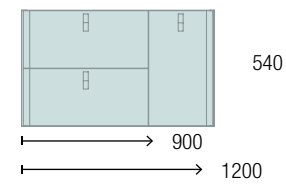

MUEBLE 2 CAJONES + 1 PUERTA

Derecha o izquierda

Frentes de cajón premarcados para tiradores opcionales.