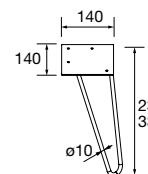

JUEGO 2 PATAS CROMO

Juego de 2 patas cromadas altura 330. 30 x 30 x 330 mm

Cromo	
COD.	€
23899	25

JUEGO 2 PATAS UNIIQ 230 / 330

Juego de 2 patas opcionales metálicas para mueble en 3 acabados disponibles, altura 230/330mm.