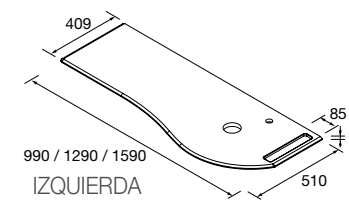

Solid surface blanco mate		Pizarra negra		Mármol blanco		Terrazo natura	
	COD.	€	COD.	€	COD.	€	COD.	€
900	85968	356	96760	406	97392	406	103296	406
1200	85970	389	96761	449	97393	449	103297	449
1500	91129	529	96762	599	97394	599	103298	599

Consulta nuestra guía de taladros para encimeras.

MECANIZADO PARA LAVABO Y GRIFO OPCIONAL

Descarga la hoja de pedido