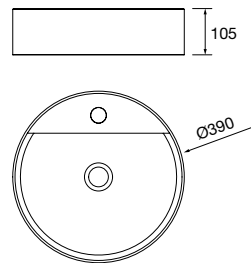

Lavabo de posar BICA Solid surface
Bicolor
sin sifón ni desagüe clicker
Ø 390 x 105 mm
97648 272 €