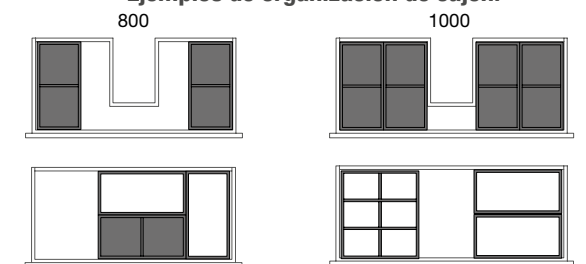

	Negro	
	COD.	€
322	104593	54

Organizadores modulares y apilables en altura.

Ejemplos de organización de cajón.

Lavabos Constanza (Porcelana blanca)

610/C	810/C	1010/C	1210/2 Uds
COD.	€	COD.	€
26783	123	26781	151
26779	189	26778	359
1010/D (700 + 300)	1010/I (300 + 700)	1205/D (900 + 300)	1205/I (300 + 900)
COD.	€	COD.	€
97063	259	97062	259
97066	329	97065	329