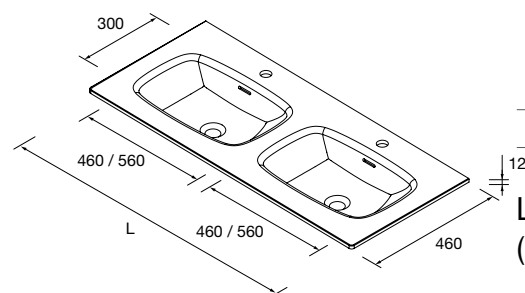

LAVABOS SOLID 12 MM A MEDIDA Y CON MECANIZADO (2 POZAS 460)

1200 - 1500		1501 - 1800		1801 - 2000	
COD.	€	COD.	€	COD.	€
97572	899	97573	979	97574	1229

LAVABOS SOLID 12 MM A MEDIDA Y CON MECANIZADO (2 POZAS 560)

1600 - 1800		1801 - 2000	
COD.	€	COD.	€
97579	979	97580	1249

LAVABOS SOLID CON DOBLE FONDO DE ESPESOR 12 MM (1 POZA 460)

Lavabos de solid surface de espesor de 12 mm, longitud a medida hasta 2000 mm, con mecanizado para 1 - 2 pozas y taladro para el grifo, terminación de fondo 260 mm combinable con las coquetas Alliance de doble fondo.