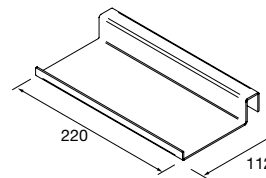

ESTANTE LLOYD

Estante de chapa metálico. Espesor 2 mm.

Blanco mate	Negro mate	
COD.	COD.	€
97659	97666	75