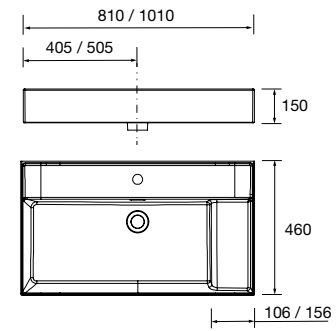

Lavabo VENETO 810 con apoyo
Porcelana blanca
una poza sin sifón ni desagüe clicker
810 x 120 x 460 mm
87727 215 €