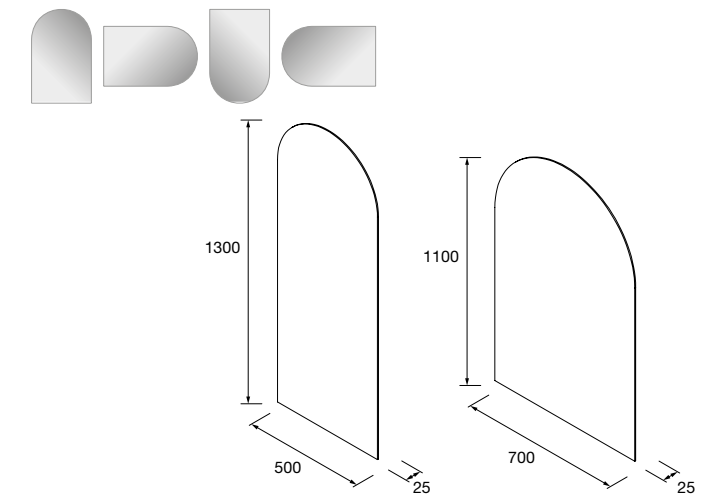

Espejo EMILE 500
horizontal vertical con luz led (20 W-
5700°K) IP44
500 x 1300 mm
97643 367 €

Espejo EMILE 700
horizontal vertical con luz led (20 W-
5700°K) IP44
700 x 1100 mm
97644 407 €