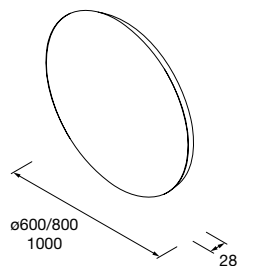

- **Espejo MITO CURVE 600**
  circular con luz led (7 W - 4000°K) IP-44
  Ø 600 mm
  103358 394 €
- **Espejo MITO CURVE 800**
  circular con luz led (7 W - 4000°K) IP-44
  Ø 800 mm
  103359 434 €
- **Espejo MITO CURVE 1000**
  circular con luz led (7 W - 4000°K) IP-44
  Ø 1000 mm
  103360 554 €

- **Espejo GLOBE 600 Dorado**
  circular con luz led y sensor (12 W- 5700°K) IP44
  Ø 600 mm
  97618 342 €
- **Espejo GLOBE 800 Dorado**
  circular con luz led y sensor (10 W- 5700°K) IP44
  Ø 800 mm
  97636 367 €
- **Espejo GLOBE 1000 Dorado**
  circular con luz led y sensor (20 W- 5700°K) IP44
  Ø 1000 mm
  97639 429 €
- **Espejo GLOBE 600 Blanco**
  circular con luz led y sensor (12 W- 5700°K) IP44
  Ø 600 mm
  97604 342 €
- **Espejo GLOBE 800 Blanco**
  circular con luz led y sensor (10 W- 5700°K) IP44
  Ø 800 mm
  97634 367 €
- **Espejo GLOBE 1000 Blanco**
  circular con luz led y sensor (20 W- 5700°K) IP44
  Ø 1000 mm
  97637 429 €
- **Espejo GLOBE 600 Negro**
  circular con luz led y sensor (12 W- 5700°K) IP44
  Ø 600 mm
  97614 342 €
- **Espejo GLOBE 800 Negro**
  circular con luz led y sensor (10 W- 5700°K) IP44
  Ø 800 mm
  97635 367 €
- **Espejo GLOBE 1000 Negro**
  circular con luz led y sensor (20 W- 5700°K) IP44
  Ø 1000 mm
  97638 429 €

- Espejo MOON 600
  circular con luz led (4,8 W- 4000°K.) IP44
  Ø 600 mm
  91120 285 €
- Espejo MOON 800
  circular con luz led (4,4 W/m - 4000°K.) IP44
  Ø 800 mm
  83963 316 €
- Espejo MOON 1000
  circular con luz led (4,4 W/m - 4000°K.) IP44
  Ø 1000 mm
  83964 352 €

- Espejo DOPPIO
  circular doble con luz led (20 W- 4000°K.) IP44
  1150 x 800 mm
  103355 395 €