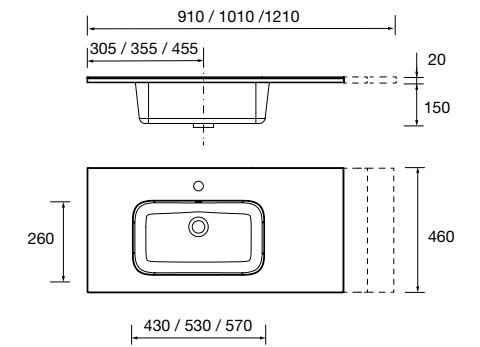

Lavabo CONSTANZA 900 coqueta a la derecha Porcelana blanca

sin sifón ni desagüe clicker, para mueble de 600
910 x 20 x 460 mm

97061 209 €

Lavabo CONSTANZA 1000 coqueta a la derecha Porcelana blanca

sin sifón ni desagüe clicker, para mueble de 700
1010 x 20 x 460 mm

97063 259 €

Lavabo CONSTANZA 1200 coqueta a la derecha Porcelana blanca

sin sifón ni desagüe clicker, para mueble de 900
1210 x 20 x 460 mm

97066 329 €