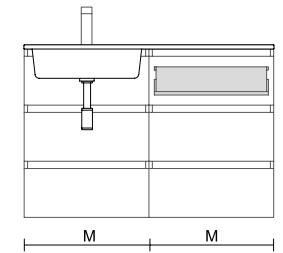

CAJÓN COMPLETO MADERA

Cajón completo madera de abedul sin salvasifón.

Abedul		
	COD.	€
544	91482	128
743	91483	149
943	91484	172

Cajón superior opcional para composiciones de 2 muebles con lavabo desplazado.