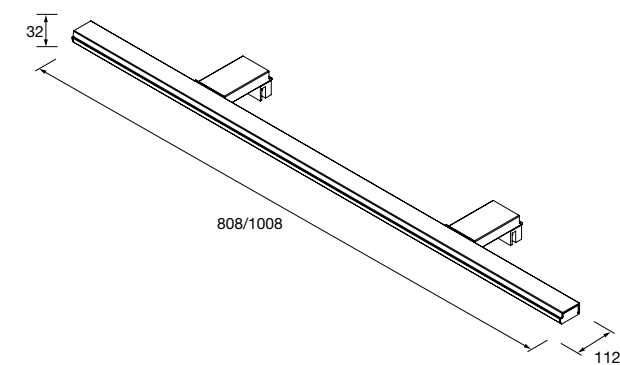

Aplique PANDORA 808
cromo brillo luz led (1 x 15 W -5700°K) IP 44
sujeción multienganche
808 x 112 x 32 mm
23536 157 €

Aplique PANDORA 1008
cromo brillo luz led (1 x 15 W -5700°K) IP 44
sujeción multienganche
1008 x 112 x 32 mm
24549 187 €