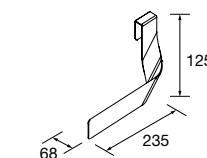

CESTA LLOYD

Cesta de chapa metálico. Espesor 2 mm.

Blanco mate	Negro mate	
COD.	COD.	€
97663	97670	85

TOALLERO LATERAL PARA MUEBLE (DOBLE)

Toallero doble JAZZ.

Blanco	Negro	Anodizado brillo	
COD.	COD.	COD.	€
23028	27043	23025	62