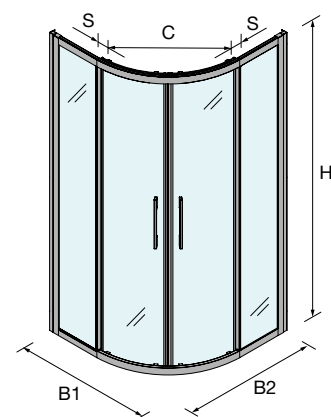

SERIE CLEAR
Semicircular de ducha

MAMPARA SEMICIRCULAR DUCHA DE DOS PUERTAS Y DOS FIJOS

- Vidrio templado de seguridad de 6 mm.
- Acabado de vidrio templado estándar, transparente.
- Color de la periferia, plata brillo.
- Sistema de apertura, puerta corredera.
- Tipo de cierre, goma magnética.
- Compensación, 25 mm cada lado.
- Reversible.
- Asas incluidas.
- Fabricación estándar.
- Altura: 1950 mm.
- Rodamiento regulable.