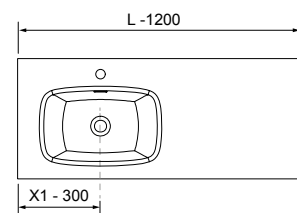

Moment

Revoir

mam

Unitiq

COMPAKT

TÉCNICAS ORIGINAL

MOMENT 1200 PURE

COD.	DESCRIPCIÓN	€
COMPOSICIÓN DE 1200		
1	91356 Mueble suspendido MOMENT 600 Pure x 2 1 cajón con uñero y freno 598 x 356 x 452 mm	1462
2	97568 Lavabo a medida Solid surface blanco mate de 901 hasta 1200 mm, con 1 poza 46 cm sin sifón ni desagüe clicker, con o sin mecanizado 901 - 1200 x 12 x 460 mm	599
PRECIO TOTAL DEL CONJUNTO		2061
OPCIONALES		
COD.	DESCRIPCIÓN	€
3	97641 Espejo LOUIS 600 horizontal vertical con luz led (30 W- 5700°K) IP44 600 x 900 mm	355
4	102307 Juego sifón reducido CONEX Blanco	55
5	102304 Válvula clicker FLOW Cromo	55
AUXILIARES		
COD.	DESCRIPCIÓN	€
6	91465 Repisa toallero MOMENT 430 Pure con toallero 430 x 125 x 125 mm	211
7	91452 Módulo MOMENT 250 Pure 1 puerta izquierda / derecha con freno 250 x 800 x 181 mm	529
8	91475 Repisa MOMENT 800 Pure 180 x 800 x 180 mm	243