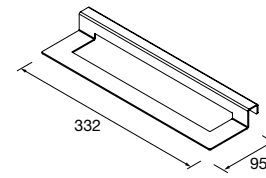

TOALLERO LLOYD

Toallero de chapa metálico. Espesor 2 mm.

Blanco mate	Negro mate	
COD.	COD.	€
97657	97664	85