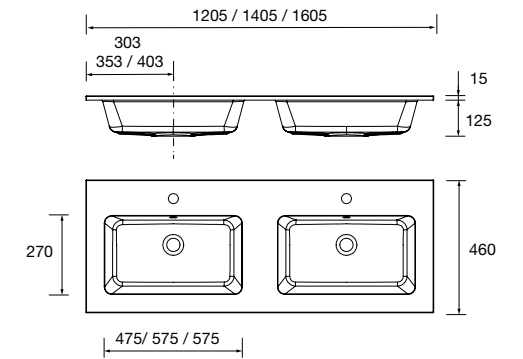

Lavabo VILNA 1205 doble Mineralsolid mate
sin sifón ni desagüe clicker
1205 x 460 x 15 mm

91237 455 €

Lavabo VILNA 1405 doble Mineralsolid mate
sin sifón ni desagüe clicker
1405 x 460 x 15 mm

97053 499 €

Lavabo VILNA 1605 doble Mineralsolid mate
sin sifón ni desagüe clicker
1605 x 460 x 15 mm

97056 649 €