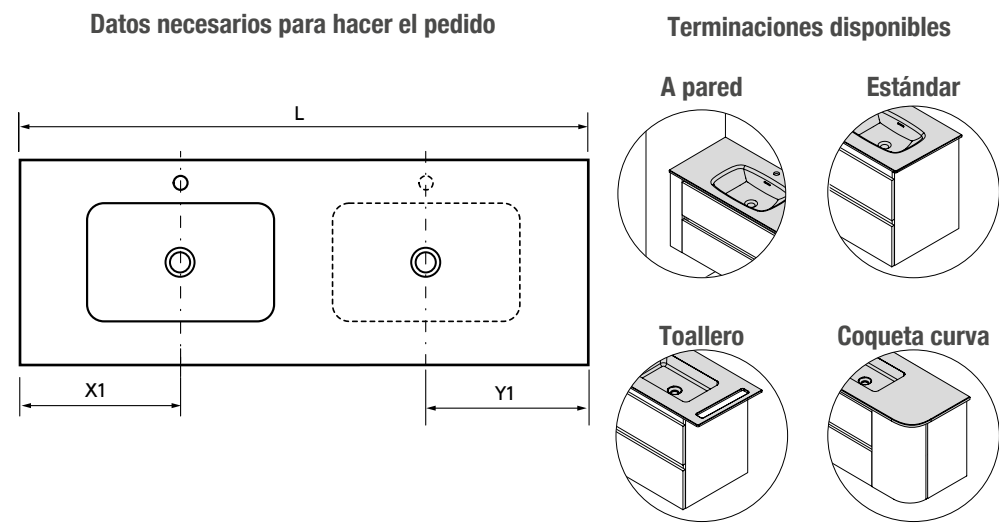

LAVABO NAILA

LAVABO NAILA

LAVABOS SOLID NAILA 12 MM A MEDIDA Y CON MECANIZADO 1 POZA

Lavabos de solid surface de espesor 12 mm. longitud a medida hasta 2400 mm, con mecanizado para 1 - 2 pozas y taladro para el grifo y terminación de esquina deseada.