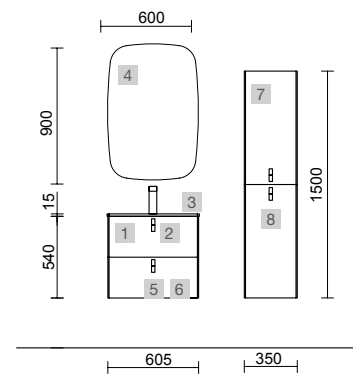

COD.	DESCRIPCIÓN	€
COMPOSICIÓN DE 600		
1	96593 Mueble suspendido UNIIQ 600 Blanco mate 2 cajones con freno 598 x 540 x 450 mm	429
2	24721 Tirador UNIIQ Cromo Juego de 2 unidades para Mueble/Pilar	15
3	97058 Lavabo UNIIQ 600 Mineralsolid mate sin sifón ni desagüe clicker 605 x 15 x 460 mm	369
PRECIO TOTAL DEL CONJUNTO		813

OPCIONALES		
COD.	DESCRIPCIÓN	€
4	97641 Espejo LOUIS 600 horizontal vertical con luz led (30 W- 5700°K) IP44 600 x 900 mm	355
5	103973 Sifón POSYX Latón cromado	45
6	102304 Válvula clicker FLOW Cromo	55

AUXILIARES		
COD.	DESCRIPCIÓN	€
7	24692 Pilar suspendido UNIIQ Blanco mate izquierdo / derecho 2 puertas con freno 350 x 1500 x 350 mm	499
8	24721 Tirador UNIIQ Cromo Juego de 2 unidades para Mueble/Pilar	15