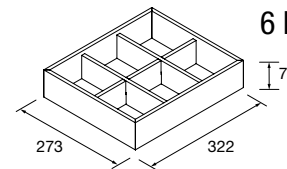

Complementa tus muebles de dos cajones con nuestra selección de patas

PATAS PARA LAVABOS INTEGRALES ALTURA 330 MM

ORGANIZADOR DE CAJÓN 1 HUECO

Negro		
COD.		€
322	104592	37

ORGANIZADOR DE CAJÓN 6 HUECOS

Negro		
COD.		€
332	104583	58