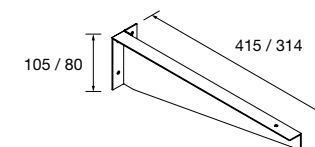

JUEGO DE ESCUADRA DE SOPORTE CON REGULACIÓN

Escuadra de soporte con regulación para encimeras.

	COD.	€
340 X 80	26197	75
415 X 105	26196	79