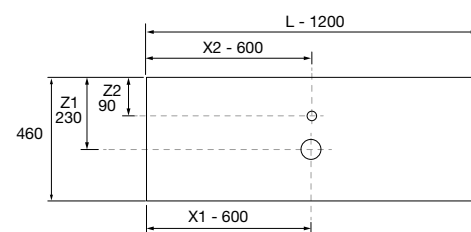

COMPAKT 1200 ROBLE ÁFRICA

COD.	DESCRIPCIÓN	€
COMPOSICIÓN DE 1200		
1	26060 Encimera COMPAKT 51 Roble África de 1001 hasta 1200 mm, para 1 lavabo de posar 1001 - 1200 x 510 x 120 mm	712
2	103315 Lavabo de posar BICA Solid surface green forest sin sifón ni desagüe clicker Ø 390 x 105 mm	299
PRECIO TOTAL DEL CONJUNTO		1011

OPCIONALES		
COD.	DESCRIPCIÓN	€
3	103359 Espejo MITO CURVE 800 circular con luz led (7 W - 4000°K) IP-44 Ø 800 mm	434
4	26195 Toallero COMPAKT Negro mate 330 x 100 mm	105
5	25954 Repisa COMPAKT 42 Roble África de 801 hasta 1000 mm 801 - 1000 x 420 x 90 mm	573
6	103974 Sifón SMART Negro mate	65
7	102305 Válvula abierta FLOW Negro mate	52