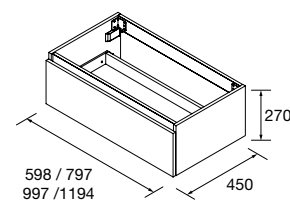

Spirit

COQUETA SUSPENDIDA SPIRIT 1 CAJÓN SIN SALVASIFÓN

Coqueta suspendida de 1 cajón metálico extracción total sin salvasisfón, interiores Onix y cierre con freno.

Cajón con uñero. Personaliza con tiradores opcionales, 3 acabados disponibles.