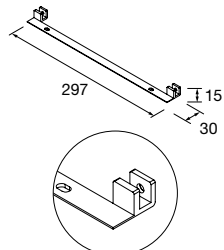

ACOPLE LLOYD COMPAKT

Se vende por unidad. Atención: Los acoples no se venden en Set. Se deberán pedir la cantidad de acoples correspondiente dependiendo de la composición.

	Blanco mate	Negro mate	
	COD.	COD.	€
297	97709	97711	55

ACOPLE LLOYD MUEBLE

Se vende por unidad. Atención: Los acoples no se venden en Set. Se deberán pedir la cantidad de acoples correspondiente dependiendo de la composición.