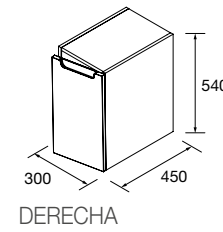

COQUETAS MONTERREY 1 PUERTA D

Coqueta de 1 puerta de apertura derecha y cierre con freno. Balda de madera regulable en altura, interiores Onix