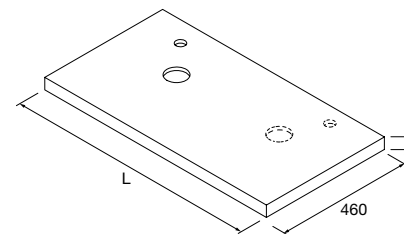

Encimeras de espesor 16 mm, longitud a medida hasta 2400 mm, con mecanizado para 1 ó 2 pozas, con lavabo de posar y taladro de grifo. Acabados melamínicos y lacados.

	Blanco brillo	White cotton	Black velvet	Natural	Roble África	Pino bahía	Nogal Maya	€
	COD.	COD.	COD.	COD.	COD.	COD.	COD.	
<600	97411	97412	97413	97414	97415	97416	102257	99
601 - 1000	23145	97422	97423	23148	91095	23147	102258	119
1001 - 1400	23149	97424	97425	23152	91096	23151	102259	159
1401 - 1800	23153	97426	97427	23156	91097	23155	102260	209
1801 - 2000	23157	97428	97429	23160	91098	23159	102261	259
2001 - 2400	23161	97430	97431	23164	91099	23163	102262	309