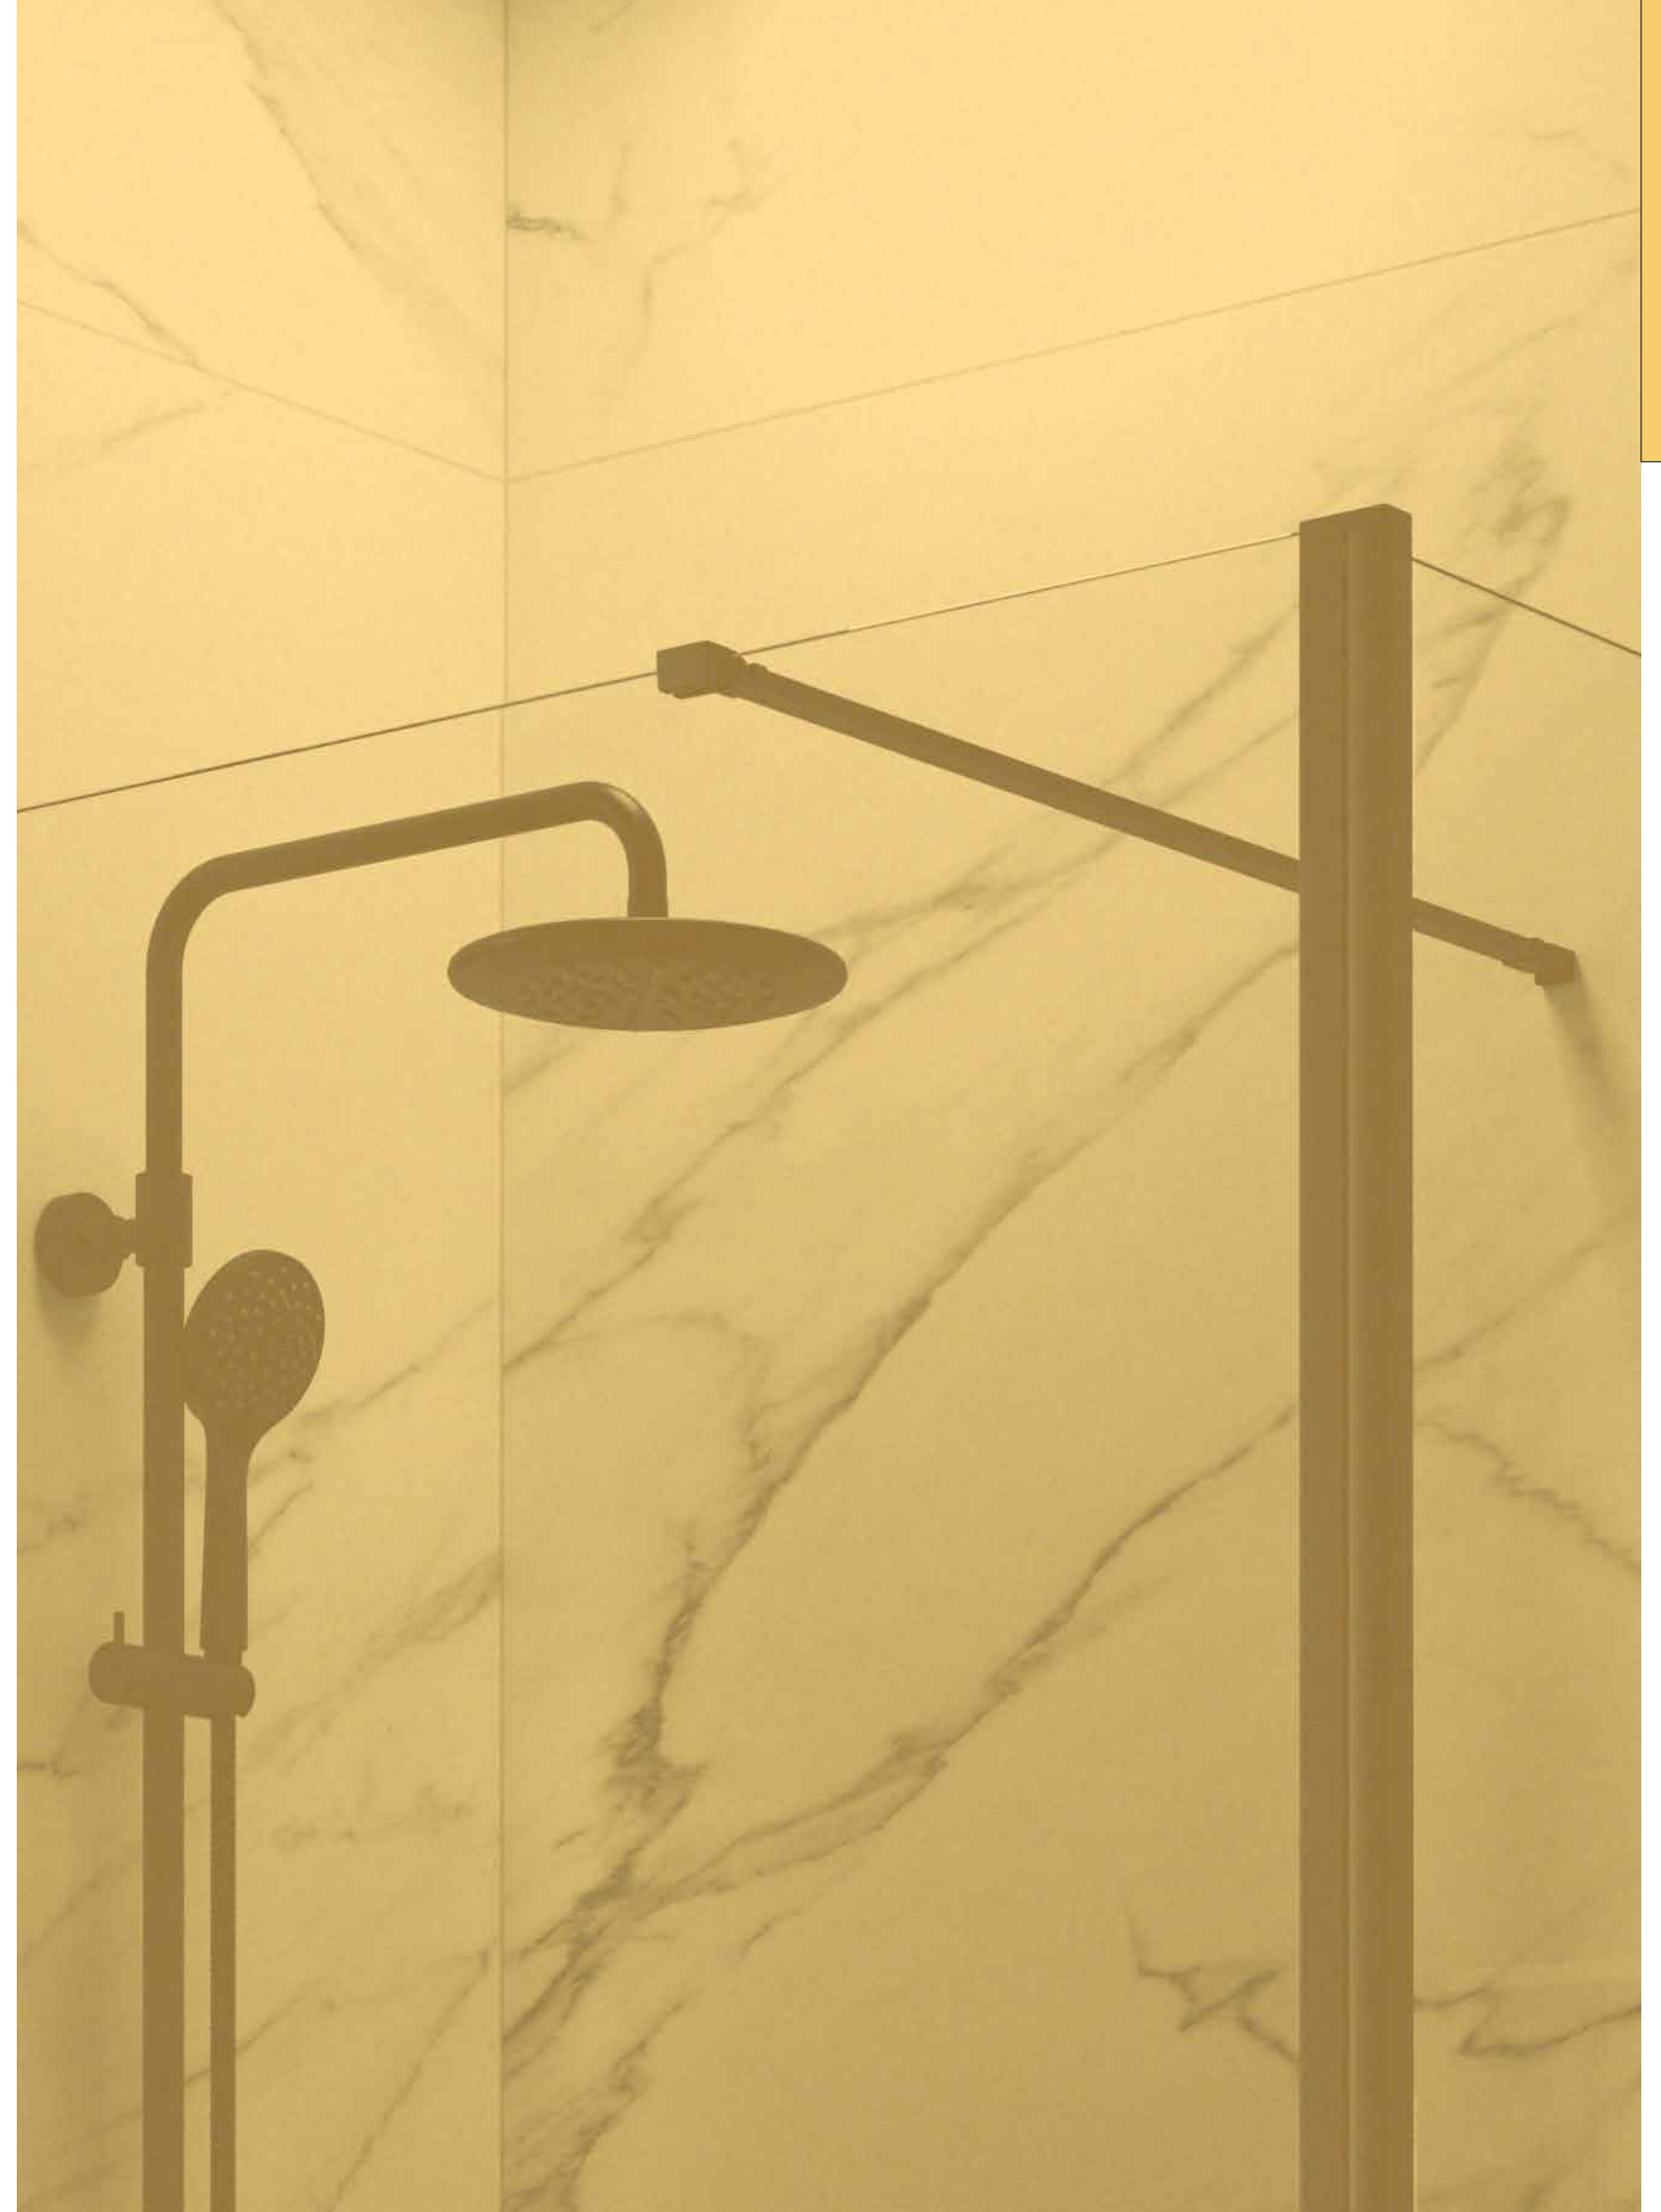

Salsar

MANY PLACES, MANY BATHROOMS