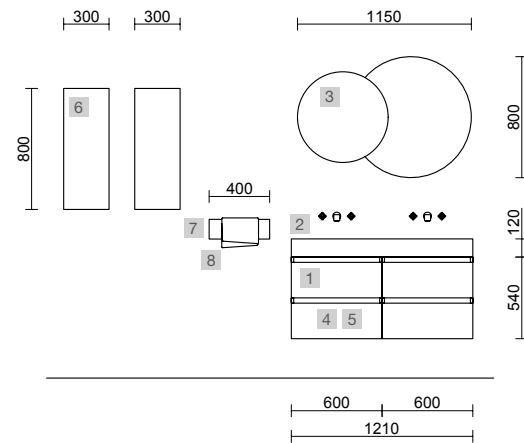

SPIRIT 1200 NOGAL MAYA

COD.	DESCRIPCIÓN	€
COMPOSICIÓN DE 1200		
1	102854 Mueble suspendido SPIRIT 600 Nogal Maya x 2 2 cajones metálicos con freno 598 x 540 x 450 mm	740
2	85913 Lavabo VENETO 1210 doble Porcelana blanca dos pozas sin sifón ni desagüe clicker, sin grifo 1210 x 120 x 460 mm	396
PRECIO TOTAL DEL CONJUNTO		1136
OPCIONALES		
COD.	DESCRIPCIÓN	€
3	103355 Espejo DOPPIO circular doble con luz led (20 W- 4000°K.) IP44 1150 x 800 mm	395
4	103973 Sifón POSYX Latón cromado x 2	90
5	102306 Válvula clicker FLOW Negro mate x 2	110
AUXILIARES		
COD.	DESCRIPCIÓN	€
6	102838 Módulo ALLIANCE 300 Nogal Maya x 2 izquierdo / derecho 1 puerta apertura push 300 x 800 x 162 mm	396
7	102821 Frontal madera LLOYD Nogal Maya 400 x 130 x 29 mm	39
8	97664 Toallero LLOYD Negro mate para muebles y estructuras Lloyd 340 x 95 x 32 mm	85