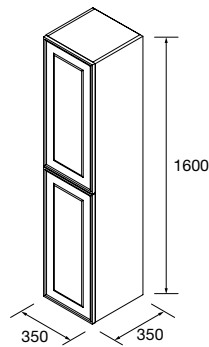

PILAR RENOIR 1600 2 PUERTAS

Pilar reversible de 2 puertas, con bisagras de cierre soft-close. Interiores Onix, con 4 baldas regulables de cristal.

Tiradores no incluidos, 2 modelos disponibles.

	White cotton	Black velvet	Macchiato	Blue fog	Night blue	Antracita	Green forest	
	COD.	COD.	COD.	COD.	COD.	COD.	COD.	€
350	91317	91318	91319	91323	91320	91322	91321	494