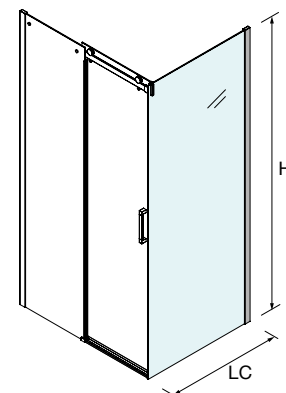

LATERAL FIJO

Stock	PLATO	LATERAL FIJO (LC)	ALTURA (H)	Nº EMBALAJES	ACABADO	Transparente	€
						COD.	
	700	675 - 695	1950	1	Plata brillo	22458	260
	800	775 - 795	1950	1	Plata brillo	22459	271
	900	875 - 895	1950	1	Plata brillo	22460	283

LATERALES FIJOS ESPECIALES / para frontales de ducha

Bajo pedido	MEDIDAS	LATERAL FIJO (LC)	ALTURA (H)	Nº EMBALAJES	ACABADO	Transparente	€
						COD.	
	120 - 600	120 - 600	1500 - 2000	1	Plata brillo	25739	260
	601 - 800	601 - 800	1500 - 2000	1	Plata brillo	25740	271
	801 - 1000	801 - 1000	1500 - 2000	1	Plata brillo	25741	306
	1001 - 1200	1001 - 1200	1500 - 2000	1	Plata brillo	25742	329

OPCIONALES

Stock	COD.	DESCRIPCIÓN	€
	22770	Ultra-protect (tratamiento antical)	41