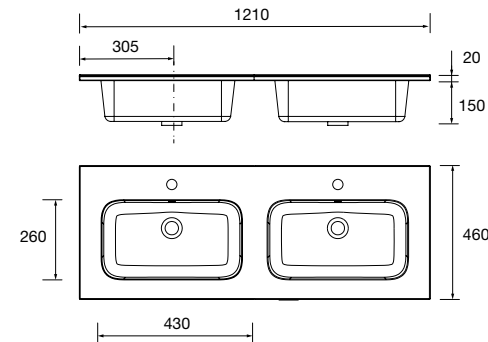

Lavabo CONSTANZA 1210 doble Porcelana blanca

sin sifón y desagüe clicker
1210 x 20 x 460 mm

26778 359 €