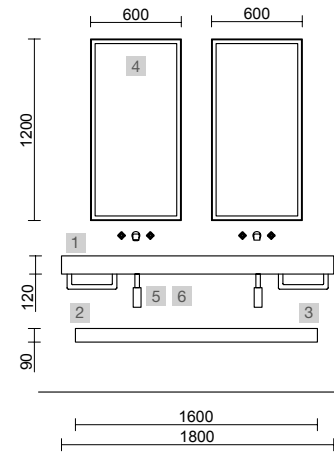

COMPAKT 1800 HAVANA

COD.	DESCRIPCIÓN	€
COMPOSICIÓN DE 1800		
1	84120 Encimera COMPAKT 51 Havana de 1801 hasta 2000 mm, con 2 pozas grandes integradas 1801 - 2000 x 510 x 120 mm	1841
2	26195 Toallero COMPAKT Negro mate x 2 330 x 100 mm	210
PRECIO TOTAL DEL CONJUNTO		2051

OPCIONALES		
COD.	DESCRIPCIÓN	€
3	84092 Repisa COMPAKT 42 Havana de 1401 hasta 1600 mm 1401 - 1600 x 420 x 90 mm	933
4	91118 Espejo ROMA 1000 x 2 horizontal vertical con marco negro, luz led (10,8W/m - 5500°K.) IP 44 1000 x 600 mm	798
5	103974 Sifón SMART Negro mate x 2	130
6	102305 Válvula abierta FLOW Negro mate x 2	104

Moment

Revoir

mam

Uniq

COMPAKT

TÉCNICAS ORIGINAL