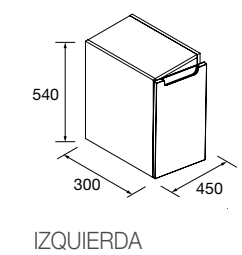

COQUETA MAM 1 PUERTA I

Coqueta de 1 puerta de apertura izquierda y cierre con freno. Interiores Onix.

	White cotton	Black velvet	Antracita mate	Macchiato	Blue fog	Night blue	Green forest	
	COD.	COD.	COD.	COD.	COD.	COD.	COD.	€
300	83875	91033	96742	83871	83872	83874	96741	255