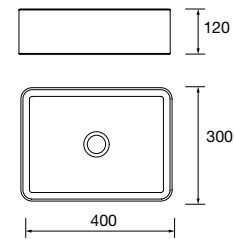

new product Lavabo de posar CARLA 45 Porcelana blanca
sin sifón ni desagüe clicker
455 x 325 x 135 mm
103343 150 €