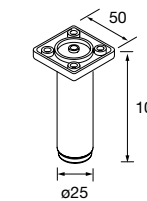

JUEGO 4 PATAS Ø 28 MM

Juego de 4 patas necesarias para mueble de 3 cajones, en 3 acabados disponibles, altura de 100-120 mm.

	Blanco	Negro	Cromo	€
	COD.	COD.	COD.	
	97249	97250	97251	39