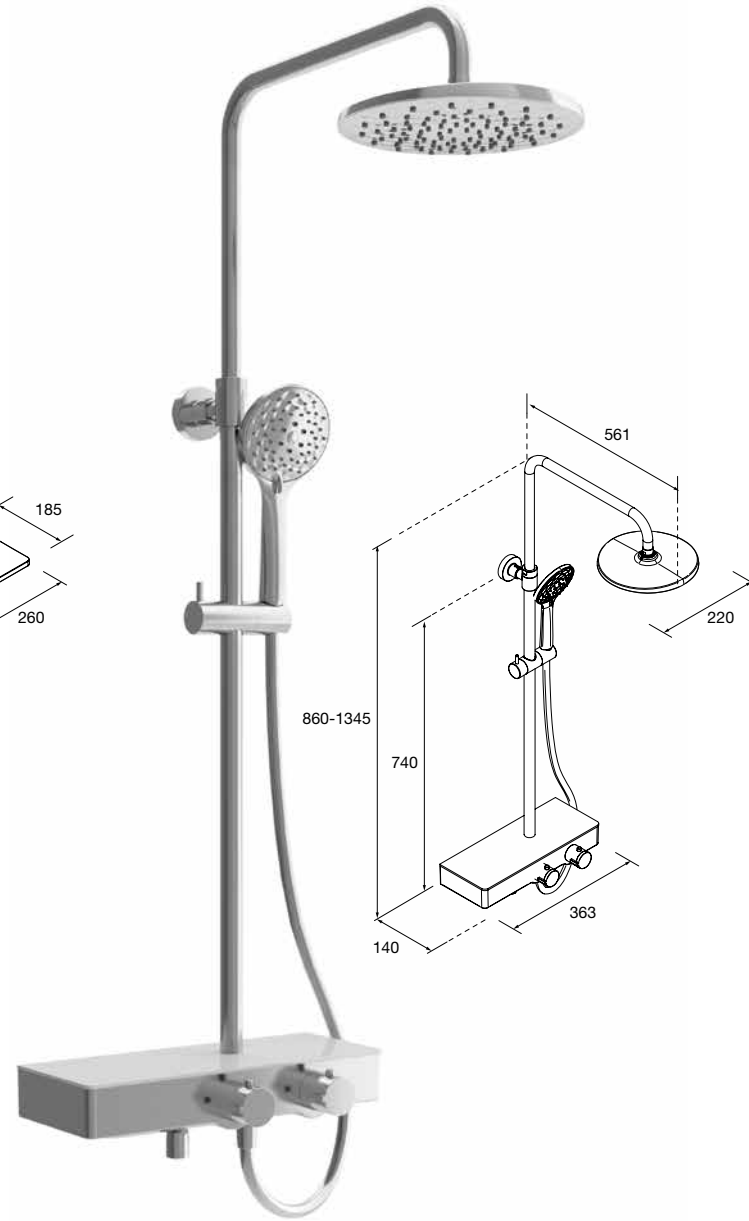

KIT DUCHA QUEBEC

Kit ducha QUEBEC Cromo/negro
Kit de ducha con termostática
26766 513 €

Selector y termostática

Grifo inferior

Kit ducha CALGARY Cromo/blanco
Kit de ducha con termostática
26765 513 €

Selector y termostática