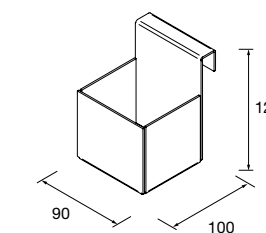

SECADOR-PLANCHA LLOYD

Porta secador-plancha de chapa metálico. Espesor 2 mm.

Blanco mate	Negro mate	
COD.	COD.	€
97661	97668	49

PORTARROLLOS LLOYD

Portarrollos de chapa metálico. Espesor 2 mm.

Blanco mate	Negro mate	
COD.	COD.	€
97662	97669	42