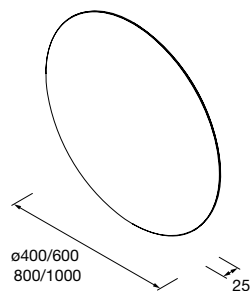

Espejo OASIS 400
circular
Ø 400 mm
103356 69 €

Espejo OASIS 600
circular
Ø 600 mm
91130 79 €

Espejo OASIS 800
circular
Ø 800 mm
91131 99 €

Espejo OASIS 1000
circular
Ø 1000 mm
91132 129 €

Espejo OVALO
horizontal vertical
500 x 1000 mm
103357 99 €