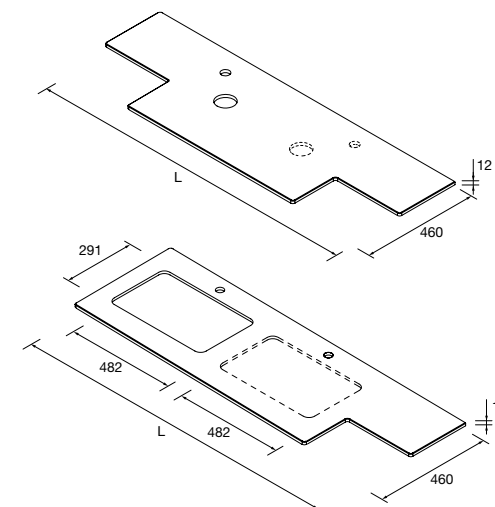

Descarga la hoja de pedido

ENCIMERAS DOBLE FONDO DE ESPESOR 12 MM

Encimeras de espesor 12 mm, longitud a medida hasta 2400 mm, con mecanizado para 1 ó 2 pozas, de lavabo de posar o semiencastré y taladro para grifo, terminación de fondo 250 mm combinable con las coquetas Alliance de doble fondo. Acabado blanco mate en solid surface, pizarra negra, terrazo natura y mármol blanco en compacto.