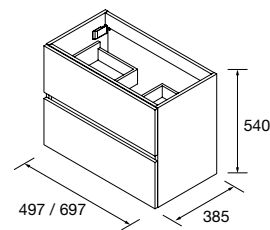

FONDO 400 MM
Muebles de fondo reducido especialmente indicados para aprovechar al máximo el espacio.

MUEBLE SUSPENDIDO FUSION LINE 2 CAJONES FONDO 400 MM
Mueble suspendido de 2 cajones de madera con cierre amortiguado e interiores acabado Onix.