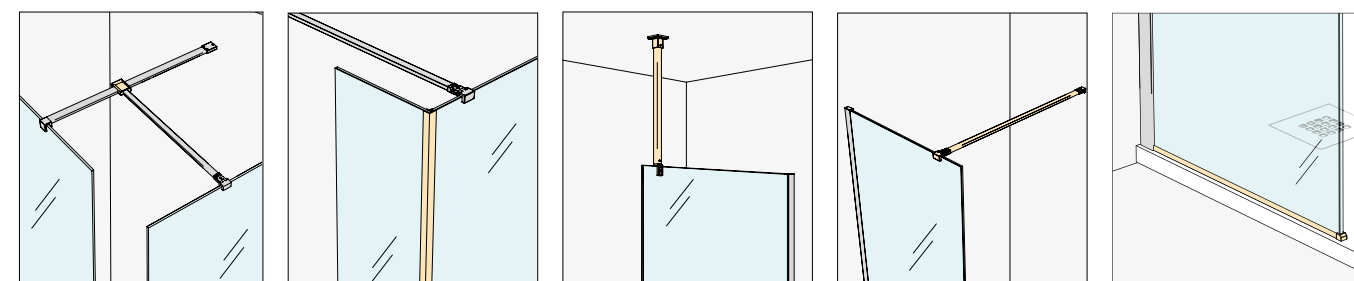

SERIE HEAVEN
Walk-in ducha

FIJO, A MEDIDA

- Vidrio templado de seguridad de 8 mm.
- Acabado de vidrio templado especial transparente, fumé y translúcido.
- Tratamiento anti-cal incluido.
- Color de la periferia, plata brillo.
- Compensación, 10 mm.
- Reversible.
- Tensor incluido.
- Fabricación especial.
- Altura: 1500 - 1950 mm.

WALK -IN, A MEDIDA

MEDIDAS	ALTURA (H)	Nº EMBALAJES	ACABADO	Transparente		Fumé		Translúcido	
				COD.	€	COD.	€	COD.	€
200 - 400	1500 - 1950	1	Plata brillo	25647	295	25689	360	25731	343
401 - 600	1500 - 1950	1	Plata brillo	25648	331	25690	396	25732	379
601 - 800	1500 - 1950	1	Plata brillo	25649	391	25691	510	25733	462
801 - 1000	1500 - 1950	1	Plata brillo	25650	462	25692	604	25734	545
1001 - 1200	1500 - 1950	1	Plata brillo	25651	522	25693	664	25735	604
1201 - 1400	1500 - 1950	1	Plata brillo	25652	569	25694	749	25736	676

NOTA: Opciones en serigrafía, ver pag. 396.

OPCIONALES

MEDIDAS	COD.	DESCRIPCIÓN	Plata brillo	
			€	
	83626	Conector 2 soportes	13	
23 x 23 x 1950	82448	Perfil angular unión fijo/fijo	36	
1050	22438	Soporte a techo	70	
1200	22437	Soporte a pared	40	
1400	22439	Perfil a suelo para cristal fijo de 8 mm	19	

Conector 2 soportes   Perfil angular unión fijo/fijo   Soporte a techo   Soporte a pared   Perfil a suelo para cristal fijo de 8 mm