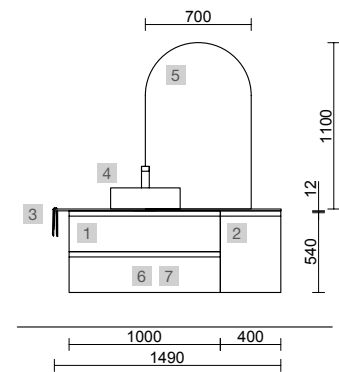

MOMENT 1490 PURE

COD.	DESCRIPCIÓN	€
COMPOSICIÓN DE 1490		
1	Mueble suspendido MOMENT 1000 Pure 2 cajones con uñero y freno 997 x 540 x 452 mm	1398
2	Coqueta suspendida MOMENT 400 Pure 1 puerta izquierda / derecha con freno 400 x 540 x 452 mm	752
3	Encimera Mármol blanco de 1411 hasta 1610 para mueble y coqueta, con o sin mecanizado 1411 - 1610 x 12 x 460 mm	539
4	Lavabo de posar TALEA Solid surface blanco mate sin sifón ni desagüe clicker 360 x 115 x 360 mm	252
PRECIO TOTAL DEL CONJUNTO		2941
OPCIONALES		
COD.	DESCRIPCIÓN	€
5	Espejo EMILE 700 horizontal vertical con luz led (20 W- 5700°K) IP44 700 x 1100 mm	407
6	Sifón POSYX Latón cromado	45
7	Válvula abierta FLOW Cromo	52

Moment

Revoir

mam

Uniq

COMPACT

TÉCNICAS ORIGINAL