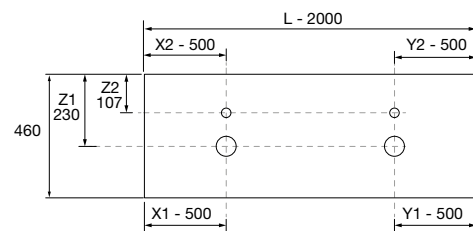

Moment

Renoir

mam

Uniq

COMPAKT

TÉCNICAS ORIGINAL

COMPAKT DOBLE 2000 PIEDRA GRIS

COD.	DESCRIPCIÓN	€
COMPOSICIÓN DE 2000		
1	26043 Encimera COMPAKT 46 Piedra gris de 1801 hasta 2000 mm, para 2 lavabos de posar 1801 - 2000 x 460 x 120 mm	1297
2	24553 Lavabo de posar VARMEGA Porcelana blanca x 2 sin sifón ni desagüe 500 x 385 x 140 mm	340
3	22797 Coqueta suspendida SPIRIT 1000 Pino bahía x 2 1 cajón metálico con freno 997 x 270 x 450 mm	700
4	90975 Tirador SPIRIT 1000 Negro soft x 2	54
PRECIO TOTAL DEL CONJUNTO		2391
OPCIONALES		
COD.	DESCRIPCIÓN	€
5	97643 Espejo EMILE 500 x 2 horizontal vertical con luz led (20 W- 5700°K) IP44 500 x 1300 mm	734
6	103973 Sifón POSYX Latón cromado x 2	90
7	102305 Válvula abierta FLOW Negro mate x 2	104