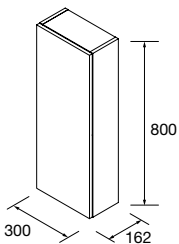

MÓDULOS ALLIANCE 800 1 PUERTA

Módulo reversible de 1 puerta con apertura de sistema push e interiores Onix. Bisagra de apertura 110°. Con 2 baldas de cristal regulables.

	Natural	Roble África	Pino bahía	Nogal Maya	€
	COD.	COD.	COD.	COD.	
300	96943	96944	96945	102838	198

	Blanco brillo	White cotton	Black velvet	Antracita mate	Macchiato	Blue fog	Night blue	Terracota	Green forest	€
	COD.	COD.	COD.	COD.	COD.	COD.	COD.	COD.	COD.	
300	96940	96941	96942	96950	96947	96948	96949	103608	96951	208