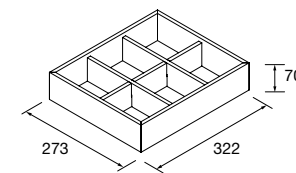

ORGANIZADOR DE CAJÓN 6 HUECOS

	Negro	€
	COD.	
332	104583	58

Lavabos 40
(Porcelana blanca)

	510/C	€	710/C	€
	COD.		COD.	
	21564	125	97070	143

Lavabos 35
(Porcelana blanca)

	510/C	€	710/C	€
	COD.		COD.	
	97069	119	19324	135