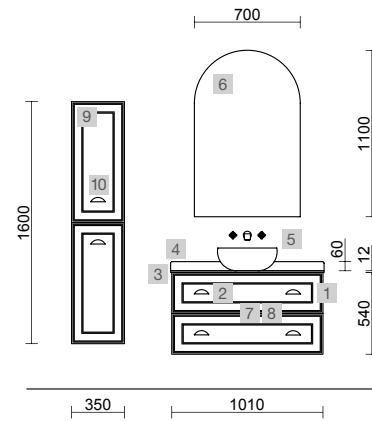

COD.	DESCRIPCIÓN	€
COMPOSICIÓN DE 1000		
1	91315 Mueble suspendido RENOIR 1000 Green forest 2 cajones metálicos con freno 997 x 540 x 450 mm	720
2	91339 Tirador FOLK Black matt x 4	52
3	97505 Encimera Pizarra negra para mueble y coqueta, sin mecanizado 1000 x 12 x 460 mm	295
4	91264 Regleta Pizarra negra hasta 1000 mm <1000 mm	62
5	91491 Lavabo de posar BULKAN Solid surface negro sin sifón ni desagüe clicker Ø 390 x 140 mm	272
PRECIO TOTAL DEL CONJUNTO		1401

OPCIONALES		
COD.	DESCRIPCIÓN	€
6	97644 Espejo EMILE 700 horizontal vertical con luz led (20 W- 5700°K) IP44 700 x 1100 mm	407
7	103973 Sifón POSYX Latón cromado	45
8	102305 Válvula abierta FLOW Negro mate	52

AUXILIARES		
COD.	DESCRIPCIÓN	€
9	91321 Pilar suspendido RENOIR Green forest 2 puertas sin tirador con freno 350 x 1600 x 349 mm	494
10	91339 Tirador FOLK Black matt x 2	26