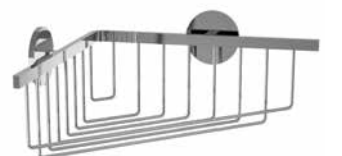

Cesta rinconera TOKIO REDONDO
195 x 100 x 195 mm
21171 77 €