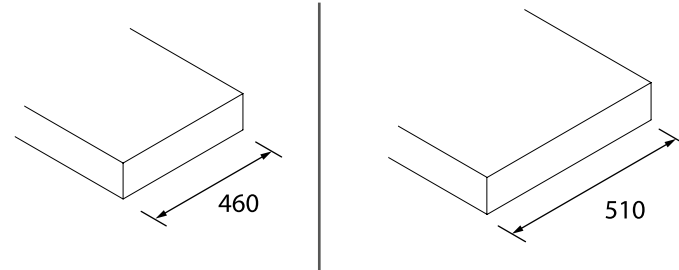

Profundidades disponibles

Número de pozas