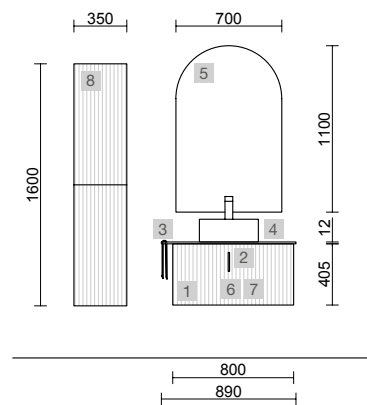

COD.	DESCRIPCIÓN	€	OPCIONALES	COD.	DESCRIPCIÓN	€
COMPOSICIÓN DE 800						
1	102242 Mueble suspendido BIBA 800 White cotton 1 cajón metálico con freno 797 x 405 x 450 mm	405	5	97644 Espejo EMILE 700 horizontal vertical con luz led (20 W- 5700°K) IP44 700 x 1100 mm	407	
2	103334 Tirador FIBI Negro mate 126 X 10 X 25 mm	17	6	103973 Sifón POSYX Latón cromado	45	
3	24465 Encimera Solid surface blanco mate de 811 hasta 1010 para mueble y coqueta, con o sin mecanizado 811 - 1010 x 12 x 460 mm	295	7	102305 Válvula abierta FLOW Negro mate	52	
4	97647 Lavabo de posar BICA Solid surface blanco mate sin sifón ni desagüe clicker Ø 390 x 105 mm	252	AUXILIARES			
PRECIO TOTAL DEL CONJUNTO 969						
OPCIONALES						
8	102250 Pilar suspendido BIBA White cotton izquierdo / derecho 2 puertas apertura push 350 x 1600 x 349 mm	455				

COD.	DESCRIPCIÓN	€	OPCIONALES	COD.	DESCRIPCIÓN	€
COMPOSICIÓN DE 600						
1	102979 Mueble suspendido BIBA 600 Green forest 1 cajón metálico con freno 598 x 405 x 450 mm	385	5	91120 Espejo MOON 600 circular con luz led (4,8 W- 4000°K.) IP44 Ø 600 mm	285	
2	103335 Tirador FIBI Brass 126 X 10 X 25 mm	17	6	103973 Sifón POSYX Latón cromado	45	
3	102266 Encimera Terrazo natura para mueble y coqueta, sin mecanizado 600 x 12 x 460 mm	245	7	102305 Válvula abierta FLOW Negro mate	52	
4	103315 Lavabo de posar BICA Solid surface green forest sin sifón ni desagüe clicker Ø 390 x 105 mm	299				
PRECIO TOTAL DEL CONJUNTO 946