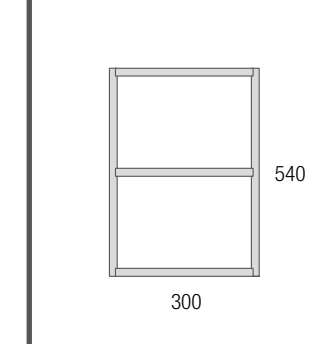

COQUETA 2 HUECOS