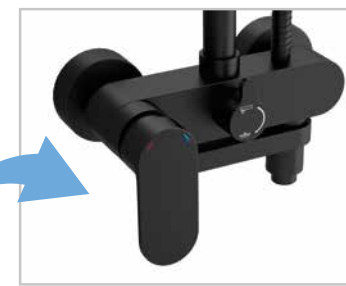

Grifo inferior

GRIFERÍA MONOMANDO

KIT DUCHA VINCI

Kit ducha VINCI Negro
26767 513 €

Grifo inferior, apertura mediante giro.

ACCESORIOS PARA LA DUCHA EN PÁG 364 - 366

NILO

OBI