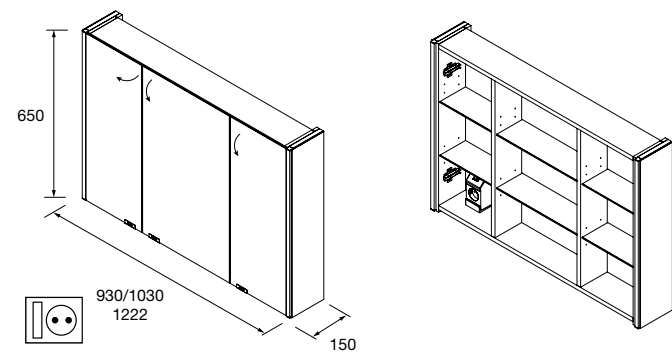

Armario ALLIANCE 1200
3 puertas espejo doble con interruptor y enchufe y luz led lateral, IP44 (21,5W)
1222 x 650 x 150 mm
83166 980 €