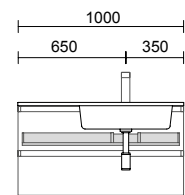

onix	
	COD.	€
1000	103418	168