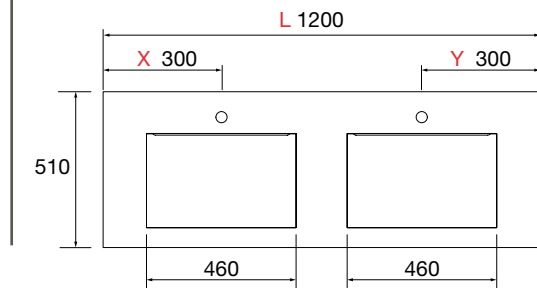

Profundidades disponibles

Tamaños de poza

Número de pozas

Descarga y rellena la hoja de pedido interactiva.

↓ www.salgar.net

COMPAKT

Original

ENCIMERAS COMPAKT DE 1 POZA INTEGRADA (460) PROFUNDIDAD 460 MM