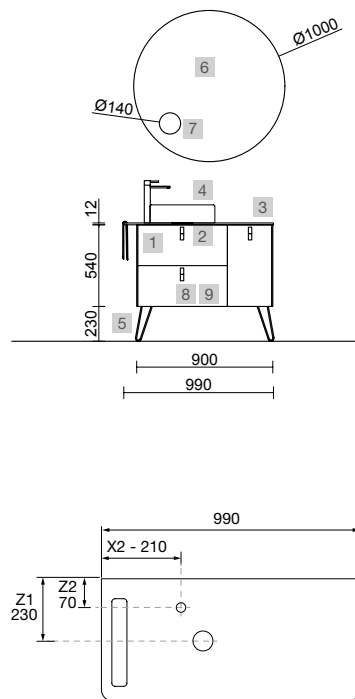

UNIIQ 900/D NEGRO

COD.	DESCRIPCIÓN	€
COMPOSICIÓN DE 900		
1	24611 Mueble suspendido UNIIQ 900 Negro mate derecho 1 puerta y 2 cajones con freno 897 x 540 x 450 mm	509
2	24723 Tirador UNIIQ Blanco Juego de 3 unidades para Mueble	21
3	97375 Encimera UNIIQ 990 coqueta a la derecha Mármol blanco para lavabo de posar con grifo opcional, toallero opcional 990 x 12 x 460 mm	315
4	91489 Lavabo de posar KANDY Porcelana blanca sin sifón ni desagüe Ø 360 x 120 mm	180
5	24716 Juego 2 patas UNIIQ Blanco 230 mm	39
PRECIO TOTAL DEL CONJUNTO		1064
OPCIONALES		
COD.	DESCRIPCIÓN	€
6	83964 Espejo MOON 1000 circular con luz led (4,4 W/m - 4000°K) IP44 Ø 1000 mm	352
7	26777 Espejo BEAUTY aumento móvil Ø140 mm	72
8	103973 Sifón POSYX Latón cromado	45
9	102303 Válvula abierta FLOW Cromo	52