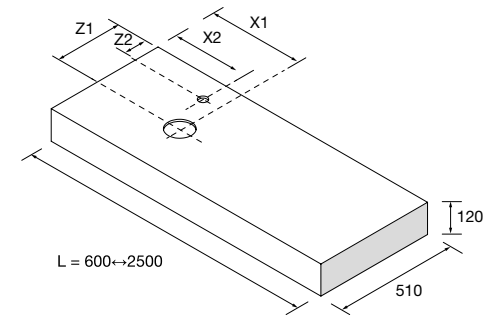

ENCIMERAS COMPAKT CON LAVABO DE POSAR PROFUNDIDAD 510 MM, 1 POZA

Encimeras a medida con mecanizado para lavabos de posar, Lavabo no incluido. Soportes con regulación y escuadras de fijación incluidas 105 x 415 mm.

Descarga la hoja de pedido

	Bali	Roble África	Havana	Mármol blanco	Cemento	Piedra gris	€
	COD.	COD.	COD.	COD.	COD.	COD.	
600 - 800	91204	26058	84064	26084	26111	26098	472
801 - 1000	91205	26059	84065	26085	26112	26099	592
1001 - 1200	91206	26060	84066	26086	26114	26100	712
1201 - 1400	91207	26061	84067	26087	26115	26101	831
1401 - 1600	91208	26062	84068	26088	26116	26102	951
1601 - 1800	91209	26063	84069	26090	26118	26103	1071
1801 - 2000	91210	26064	84070	26091	26119	26104	1191
2001 - 2500	91211	26065	84071	26092	26120	26105	1550