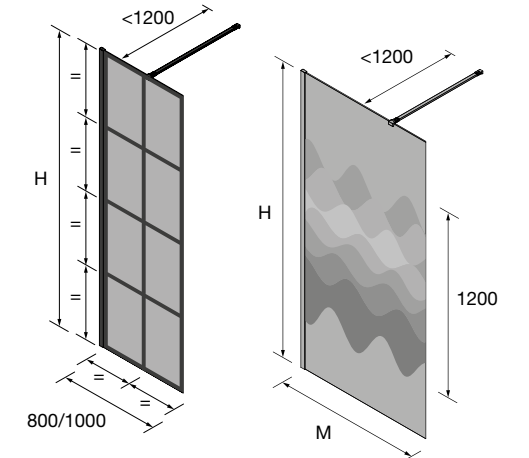

SERIE BLACK HEAVEN

Walk-in ducha

FIJO CON SERIGRAFIA FRAME/MOIRE

Bajo pedido	WALK IN MEDIDAS ESPECIALES - TRANSPARENTE							
	MEDIDAS	ALTURA (H)	Nº EMBALAJES	ACABADO	COD.	€	COD.	€
	200 - 400	1500 - 1950	1	Negro mate	26362	426	26374	426
	401 - 600	1500 - 1950	1	Negro mate	26363	479	26375	479
	601 - 800	1500 - 1950	1	Negro mate	26364	566	26376	566
	801 - 1000	1500 - 1950	1	Negro mate	26365	669	26377	669
	1001 - 1200	1500 - 1950	1	Negro mate	26366	757	26378	757
	1201 - 1400	1500 - 1950	1	Negro mate	26367	826	26379	826

Bajo pedido	WALK IN MEDIDAS ESPECIALES - FUME							
	MEDIDAS	ALTURA (H)	Nº EMBALAJES	ACABADO	COD.	€	COD.	€
	200 - 400	1500 - 1950	1	Negro mate	26368	525	26380	525
	401 - 600	1500 - 1950	1	Negro mate	26369	577	26381	577
	601 - 800	1500 - 1950	1	Negro mate	26370	744	26382	744
	801 - 1000	1500 - 1950	1	Negro mate	26371	884	26383	884
	1001 - 1200	1500 - 1950	1	Negro mate	26372	973	26384	973
	1201 - 1400	1500 - 1950	1	Negro mate	26373	1096	26386	1096