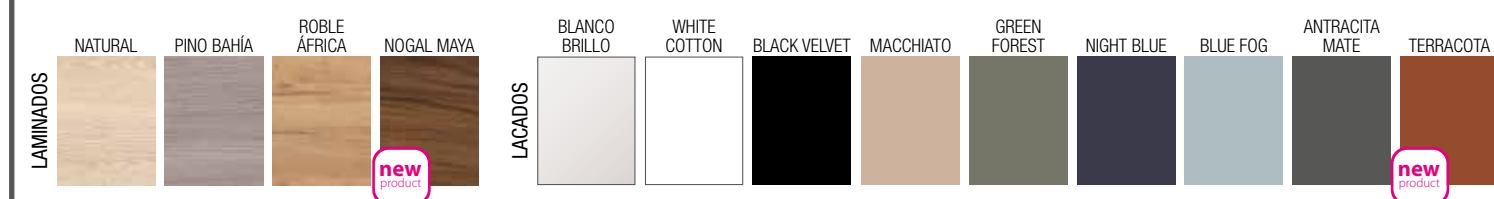

ESPECIFICACIONES

ESPECIFICACIONES

ESPECIFICACIONES

ESPECIFICACIONES

ACABADOS

ACABADOS