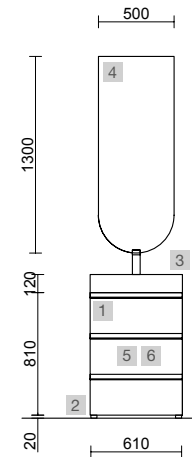

SPIRIT 600 WHITE COTTON

COD.	DESCRIPCIÓN	€	OPCIONALES	
COMPOSICIÓN DE 600			COD. DESCRIPCIÓN €	
1	102748 Mueble SPIRIT 600 White cotton 3 cajones metálicos con freno 598 x 810 x 450 mm	510	5 20741 Espejo REFLEXO 1000 horizontal vertical luz led (4,4 W/m - 4000°K) IP 44 1000 x 600 mm 342	
2	90986 Tirador SPIRIT 600 Blanco soft x 3	48	6 23028 Toallero doble JAZZ Blanco fondo 45 y 50 385 x 125 x 68 mm 62	
3	83819 Juego 4 patas Cromo brillo 100 mm	15	7 103973 Sifón POSYX Latón cromado	45
4	26783 Lavabo CONSTANZA 610 Porcelana blanca sin sifón y desagüe clicker 610 x 20 x 460 mm	123	8 102304 Válvula clicker FLOW Cromo	55
PRECIO TOTAL DEL CONJUNTO 696				
AUXILIARES				
COD. DESCRIPCIÓN €				
9	96974 Pilar suspendido ALLIANCE White cotton izquierdo / derecho 1 puerta espejo con tirador y soft close 350 x 1600 x 349 mm	473		

SPIRIT 600 TERRACOTA

COD.	DESCRIPCIÓN	€	OPCIONALES	
COMPOSICIÓN DE 600			COD. DESCRIPCIÓN €	
1	103507 Mueble SPIRIT 600 Terracota 3 cajones metálicos con freno 598 x 810 x 450 mm	510	4 97643 Espejo EMILE 500 horizontal vertical con luz led (20 W- 5700°K) IP44 500 x 1300 mm 367	
2	97257 Juego 4 patas Cromo 20 mm	20	5 103973 Sifón POSYX Latón cromado	45
3	23400 Lavabo VENETO 610 Porcelana blanca una poza sin sifón ni desagüe clicker 610 x 120 x 460 mm	205	6 102304 Válvula clicker FLOW Cromo	55
PRECIO TOTAL DEL CONJUNTO 735