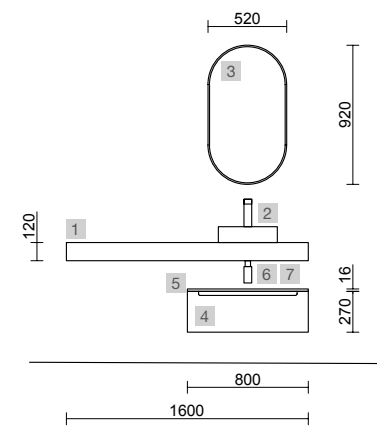

COMPAKT 1600 BALI

COD.	DESCRIPCIÓN	€
COMPOSICIÓN DE 1600		
1	91195 Encimera COMPAKT 46 Bali de 1401 hasta 1600 mm, para 1 lavabo de posar 1401 - 1600 x 460 x 120 mm	938
2	97648 Lavabo de posar BICA Solid surface Bicolor sin sifón ni desagüe clicker Ø 390 x 105 mm	272
PRECIO TOTAL DEL CONJUNTO		1210
OPCIONALES		
COD.	DESCRIPCIÓN	€
3	91121 Espejo OLIMPIA 920 Black velvet vertical con luz led (20 W- 5700ºK). IP44 920 x 520 x 30 mm	330
4	96435 Coqueta suspendida MONTERREY 800 Black velvet 1 cajón metálico con freno 797 x 270 x 450 mm	395
5	96861 Encimera Black velvet para mueble y coqueta, sin mecanizado 807 x 16 x 460 mm	79
6	103974 Sifón SMART Negro mate	65
7	102305 Válvula abierta FLOW Negro mate	52

Moment

Renoir

mam

Uniq

COMPAKT

TÉCNICAS ORIGINAL