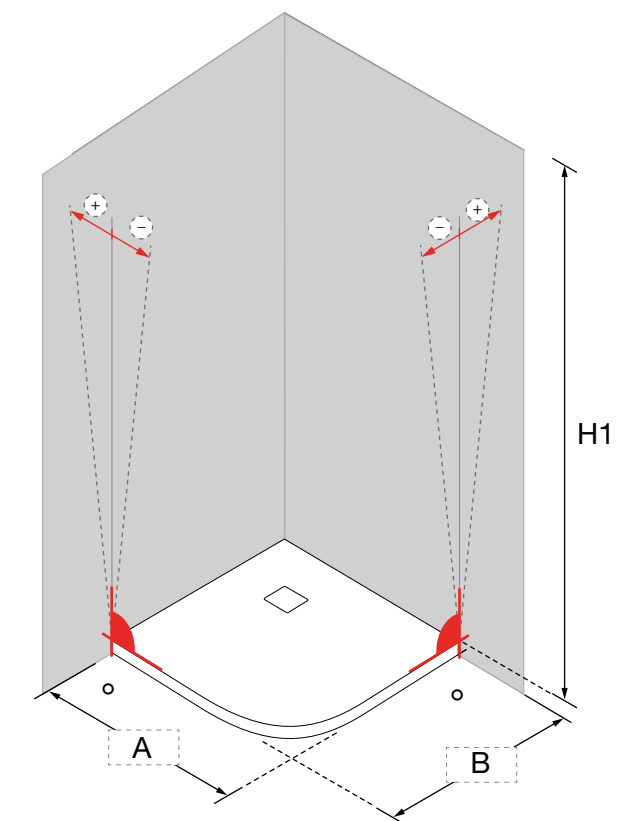

PARA MAMPARAS SEMICIRCULARES

- Comprobar, además de las medidas:
- Radio Roca (R500) o Italiano (R550).
- Si algún lado de la ducha está encastrado o sobredimensionado.
- Plato sobre suelo o de obra/ras de suelo.