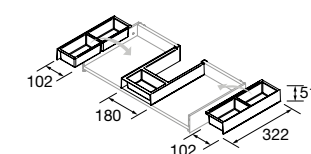

Spirit

COQUETA SUSPENDIDA SPIRIT 1 CAJÓN SIN SALVASIFÓN

Coqueta suspendida de 1 cajón metálico extracción total sin salvasisfón, interiores Onix y cierre con freno.

Cajón con uñero. Personaliza con tiradores opcionales, 3 acabados disponibles.

	Natural	Roble África	Pino bahía	Nogal Maya	€
600	22786	90951	22785	102848	270
800	22792	90952	22791	102847	310
1000	22798	90953	22797	102846	350
1200	26629	90954	26632	102845	390

Opción con y sin tirador.

	Blanco brillo	White cotton	Black velvet	Macchiatto	Antracita mate	Blue fog	Night blue	Terracota	Green forest	€
600	22630	96396	96412	103421	103434	103425	103430	103442	103438	290
800	22631	96397	96413	103422	103435	103426	103431	103443	103439	330
1000	22632	96398	96414	103423	103436	103427	103432	103444	103440	370
1200	26626	96399	96415	103424	103437	103428	103433	103445	103441	410

MUEBLE SUSPENDIDO SPIRIT 2 CAJONES

Mueble suspendido de 2 cajones metálicos extracción total. interiores Onix y cierre con freno.

Organizador de cajón incluido, con dos bandejas extraíbles

Cajón con uñero. Personaliza con tiradores opcionales, 3 acabados disponibles.

	Natural	Roble África	Pino bahía	Nogal Maya	€
600	26815	91586	22800	102854	370
700	90938	90949	90939	102853	380
800	22804	91587	22803	102852	390
900	90945	90950	90946	102851	400
1000	22807	91588	22806	102850	410
1200	23893	91589	23892	102849	430

Opción con y sin tirador.