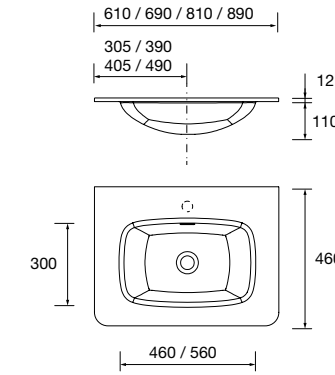

Lavabo integral Uniiq en acabado mineral solid mate

605/C		805/C		905/D		905/I		1205/D		1205/I	
COD.	€	COD.	€	COD.	€	COD.	€	COD.	€	COD.	€
97058	369	97059	389	24543	399	24544	399	24545	459	24546	459

Lavabo integrado de solid surface a Uniiq medida con opción de mecanizado para grifo y toallero incluido. Se necesita rellenar hoja de pedido.

600		800		900/D		900/I		1200/D		1200/I	
COD.	€	COD.	€	COD.	€	COD.	€	COD.	€	COD.	€
96787	459	96788	479	96789	489	103182	489	97377	549	103183	549

MECANIZADO PARA LAVABO, GRIFO Y TOALLERO OPCIONAL

Descarga la hoja de pedido