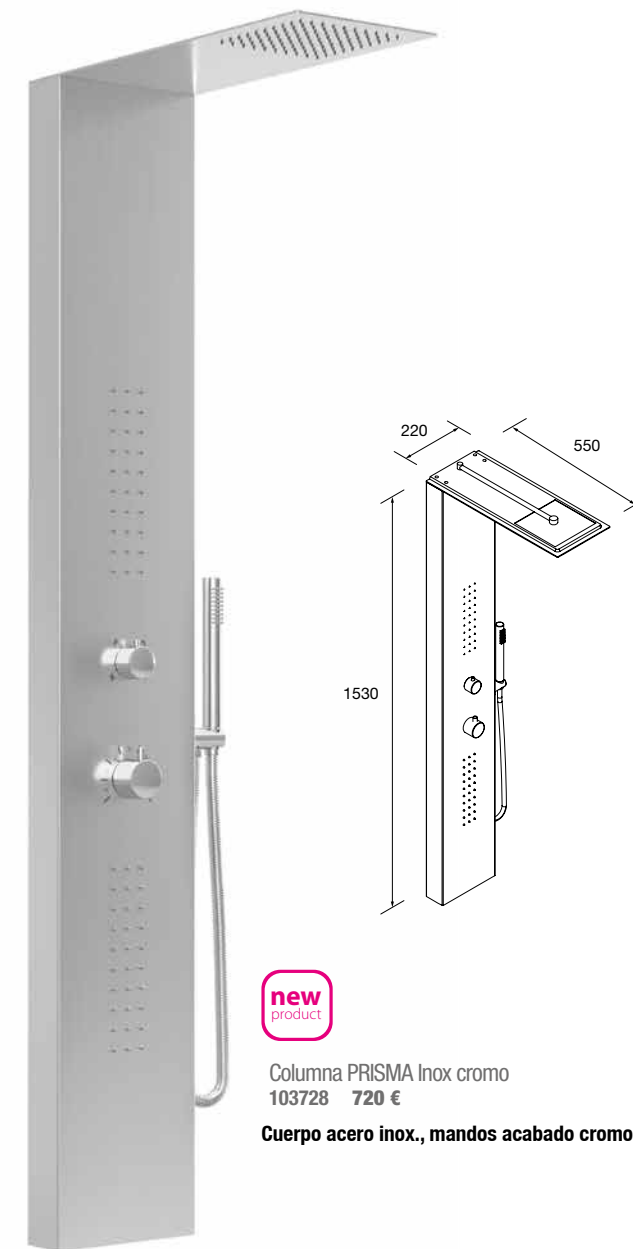

new product

Columna PRISMA Inox cromo
103728 720 €
Cuerpo acero inox., mandos acabado cromo

new product

Columna PRISMA Negro mate
103727 750 €
Cuerpo negro mate, mandos acabado negro mate

CON GRIFERÍA TERMOSTÁTICA