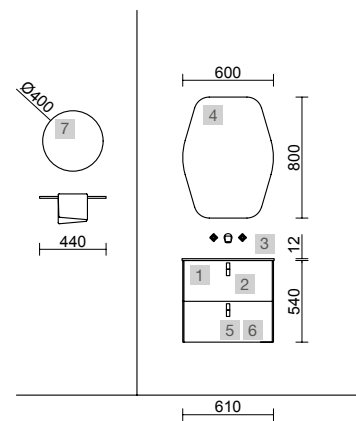

UNIIQ 600 SOL

COD.	DESCRIPCIÓN	€
COMPOSICIÓN DE 600		
1	96607 Mueble suspendido UNIIQ 600 Sol 2 cajones con freno 598 x 540 x 450 mm	429
2	24719 Tirador UNIIQ Blanco Juego de 2 unidades para Mueble/Pilar	15
3	96787 Lavabo UNIIQ 690 Solid surface blanco mate grifo opcional, toallero opcional, sin sifón ni desagüe clicker 690 x 12 x 460 mm	459
PRECIO TOTAL DEL CONJUNTO		903
OPCIONALES		
COD.	DESCRIPCIÓN	€
4	26775 Espejo ORGANIC 600 horizontal vertical con luz led (4,4 W/m - 4000°K.) IP44 600 x 800 mm	374
5	103973 Sifón POSYX Latón cromado	45
6	102306 Válvula clicker FLOW Negro mate	55
AUXILIARES		
COD.	DESCRIPCIÓN	€
7	103356 Espejo OASIS 400 circular Ø 400 mm	69

Moment

Renoir

mam

Uniq

COMPAKT

TÉCNICAS ORIGINAL