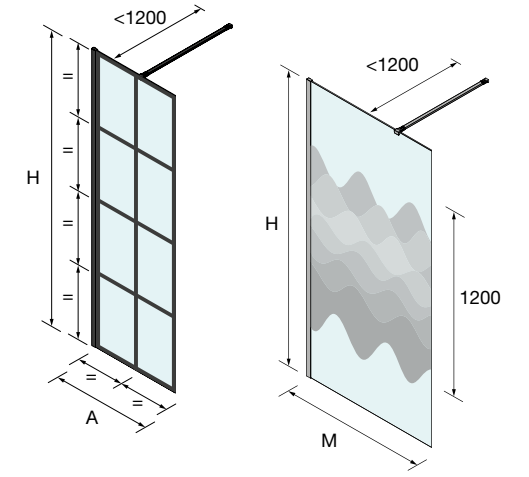

SERIE BLACK HEAVEN

Walk-in ducha

FIJO CON SERIGRAFIA FRAME/MOIRE

Bajo pedido	WALK IN MEDIDAS ESPECIALES - TRANSPARENTE							
	MEDIDAS	ALTURA (H)	Nº EMBALAJES	ACABADO	COD.	€	COD.	€
	200 - 400	1500 - 1950	1	Negro mate	26362	426	26374	426
	401 - 600	1500 - 1950	1	Negro mate	26363	479	26375	479
	601 - 800	1500 - 1950	1	Negro mate	26364	566	26376	566
	801 - 1000	1500 - 1950	1	Negro mate	26365	669	26377	669
	1001 - 1200	1500 - 1950	1	Negro mate	26366	757	26378	757
	1201 - 1400	1500 - 1950	1	Negro mate	26367	826	26379	826

Bajo pedido	WALK IN MEDIDAS ESPECIALES - FUME							
	MEDIDAS	ALTURA (H)	Nº EMBALAJES	ACABADO	COD.	€	COD.	€
	200 - 400	1500 - 1950	1	Negro mate	26368	525	26380	525
	401 - 600	1500 - 1950	1	Negro mate	26369	577	26381	577
	601 - 800	1500 - 1950	1	Negro mate	26370	744	26382	744
	801 - 1000	1500 - 1950	1	Negro mate	26371	884	26383	884
	1001 - 1200	1500 - 1950	1	Negro mate	26372	973	26384	973
	1201 - 1400	1500 - 1950	1	Negro mate	26373	1096	26386	1096