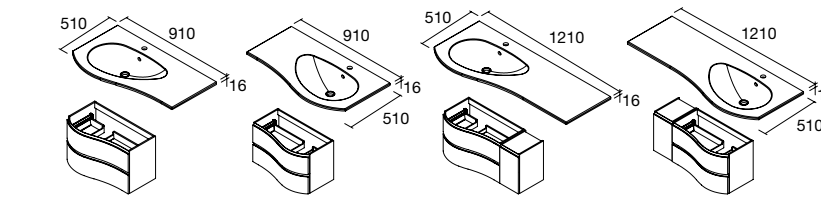

TALADRO PARA GRIFO OPCIONAL

Descarga la hoja de pedido

Lavabo MAM, con taladro para el grifo (Carga mineral mate)

COD.	€	COD.	€	COD.	€	COD.	€
83945	247	83946	247	83947	303	83948	303

Lavabo MAM con toallero (Solid Surface)