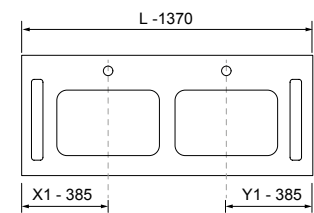

COD.	DESCRIPCIÓN	€
COMPOSICIÓN DE 1370		
1	91370 Mueble suspendido MOMENT 600 Intense 2 cajones con uñero y freno 598 x 540 x 452 mm	1006
2	91406 Mueble suspendido MOMENT 600 Intense 2 puertas con freno 598 x 540 x 452 mm	935
3	91255 Encimera Pizarra negra de 1211 hasta 1410 para mueble y coqueta, con o sin mecanizado 1211 - 1410 x 12 x 460 mm	479
4	97655 Lavabo semiencastrado MAEL Solid surface Bicolor x 2 sin sifón ni desagüe clicker 502 x 44 x 310 mm	544
PRECIO TOTAL DEL CONJUNTO		2964

OPCIONALES		
COD.	DESCRIPCIÓN	€
5	97601 Espejo ORLEANS 1400 horizontal con luz led y sensor (30+36 W-5700mK) IP44 1400 x 700 mm	499
6	103973 Sifón POSYX Latón cromado x 2	90
7	102303 Válvula abierta FLOW Cromo x 2	104