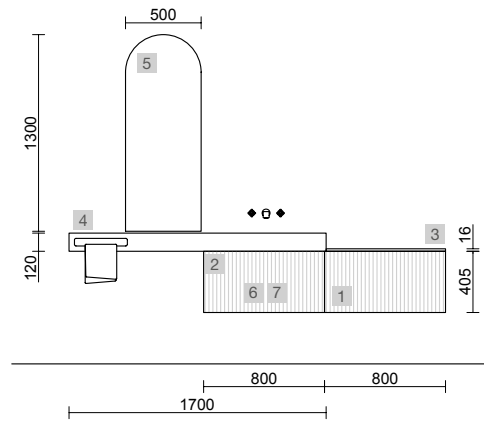

COD.	DESCRIPCIÓN	€
COMPOSICIÓN DE 2500		
1	102248 Mueble suspendido BIBA 800 Nogal Maya x 2 1 cajón metálico con freno 797 x 405 x 450 mm	770
2	103955 Tirador LINA 800 Inox x 2	46
3	102254 Encimera Nogal Maya para mueble y coqueta, sin mecanizado 807 x 16 x 460 mm	79
4	97826 Lavabo a medida NAILA 1501/1800 Solid surface blanco mate con faldón, de 1501 hasta 1800 con 1 poza, con o sin mecanizado 1501 - 1800 x 120 x 460 mm	1229
PRECIO TOTAL DEL CONJUNTO		2124

OPCIONALES		
COD.	DESCRIPCIÓN	€
5	97643 Espejo EMILE 500 horizontal vertical con luz led (20 W- 5700°K) IP44 500 x 1300 mm	367
6	103973 Sifón POSYX Latón cromado	45
7	102304 Válvula clicker FLOW Cromo	55