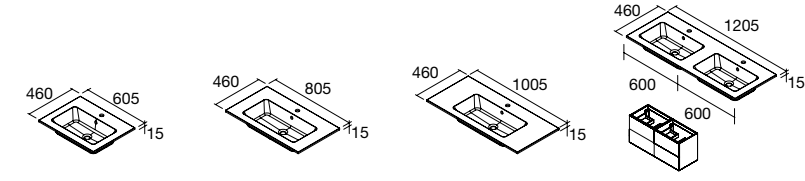

Lavabos Vilna (Mineral Solid blanco mate)

605/C		805/C		1005/C		1205/2 Uds	
COD.	€	COD.	€	COD.	€	COD.	€
91234	264	91235	317	91236	370	91237	455