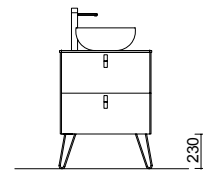

PATAS PARA LAVABOS DE POSAR / VENETO ALTURA 230 mm

PATAS PARA LAVABOS DE ENCASTRE / ALTURA 330 mm

Complementa tus muebles de dos cajones con nuestra selección de patas