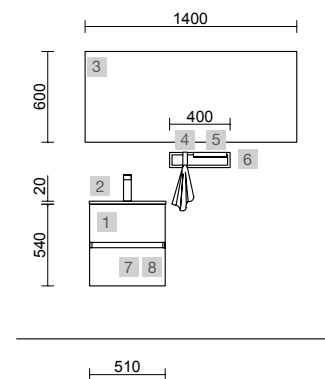

COD.	DESCRIPCIÓN	€	OPCIONALES	€	
COMPOSICION DE 500					
1	96704 Mueble suspendido FUSSION LINE 500 fondo 35 White cotton 2 cajones con freno 497 x 540 x 350 mm	285	3	91115 Espejo REFLEXO 1400 horizontal vertical luz led (10,8 W- 4200*) IP 44 1400 x 600 mm	434
2	97069 Lavabo S35 510 extraplano Porcelana blanca sin sifón ni desagüe clicker 510 x 20 x 360 mm	119	4	97665 Percha LLOYD Negro mate para muebles y estructuras Lloyd 30 x 124 x 50 mm	38
PRECIO TOTAL DEL CONJUNTO		404	5	97666 Repisa LLOYD Negro mate para muebles y estructuras Lloyd 220 x 32 x 112 mm	75
			6	97674 Frontal metálico LLOYD Negro mate 400 x 100 x 29 mm	119
			7	103973 Sifón POSYX Latón cromado	45
			8	102306 Válvula clicker FLOW Negro mate	55