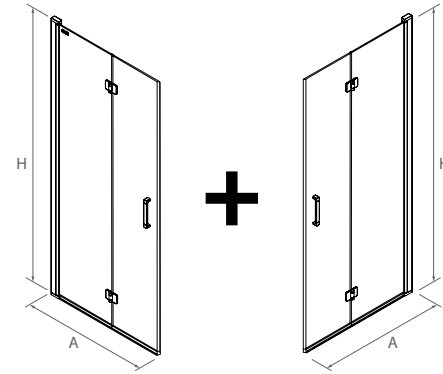

SERIE ODENSE
Angular

2 PUERTAS PLEGABLES

- Vidrio templado de seguridad de 6 mm.
- Acabado de vidrio templado estándar, transparente.
- Tratamiento anti-cal incluido.
- Color de la periferia, plata brillo.
- Sistema de apertura, puerta abatible 90°.
- Tipo de cierre, perfil magnético.
- Compensación, 40 mm frontal / 20 mm lateral fijo.
- Reversible.
- Asas incluidas.
- Fabricación estándar.
- Altura: 2030 mm.