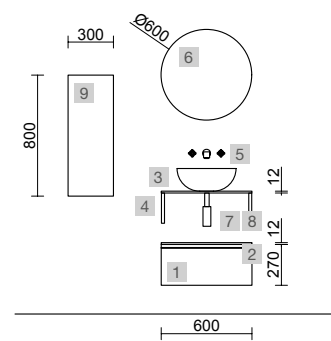

SPIRIT 600 BLUE FOG

COD.	DESCRIPCIÓN	€
COMPOSICIÓN DE 600		
1	103425 Coqueta suspendida SPIRIT 600 Blue fog 1 cajón metálico con freno 598 x 270 x 450 mm	290
2	90986 Tirador SPIRIT 600 Blanco soft	16
3	97495 Encimera Solid surface blanco mate x 2 para mueble y coqueta, sin mecanizado 600 x 12 x 460 mm	390
4	91495 Soporte Blanco x 2 30 x 200 x 440 mm	264
5	26536 Lavabo de posar BOL Solid surface blanco mate sin sifón ni desagüe clicker Ø 390 x 140 mm	252
PRECIO TOTAL DEL CONJUNTO		1212

OPCIONALES		
COD.	DESCRIPCIÓN	€
6	91120 Espejo MOON 600 circular con luz led (4,8 W- 4000°K.) IP44 Ø 600 mm	285
7	103975 Sifón SMART Latón cromado	65
8	102303 Válvula abierta FLOW Cromo	52
AUXILIARES		
COD.	DESCRIPCIÓN	€
9	96948 Módulo ALLIANCE 300 Blue fog izquierdo / derecho 1 puerta apertura push 300 x 800 x 162 mm	208

SPIRIT 700 NIGHT BLUE

COD.	DESCRIPCIÓN	€
COMPOSICIÓN DE 700		
1	103459 Mueble suspendido SPIRIT 700 Night blue 2 cajones metálicos con freno 697 x 540 x 450 mm	410
2	96840 Encimera Black velvet para mueble y coqueta, sin mecanizado 707 x 16 x 460 mm	74
3	24717 Juego 2 patas UNIIQ Negro 230 mm	39
4	102282 Lavabo de posar CARLA 45 Porcelana denim sin sifón ni desagüe clicker 455 x 325 x 135 mm	269
PRECIO TOTAL DEL CONJUNTO		792

OPCIONALES		
COD.	DESCRIPCIÓN	€
5	103357 Espejo OVALO horizontal vertical 500 x 1000 mm	99
6	91238 Aplique GILDA 90 (5 W- 4000°K) IP44 Ø 90 mm	52
7	103973 Sifón POSYX Latón cromado	45
8	102305 Válvula abierta FLOW Negro mate	52
AUXILIARES		
COD.	DESCRIPCIÓN	€
9	103356 Espejo OASIS 400 circular Ø 400 mm	69