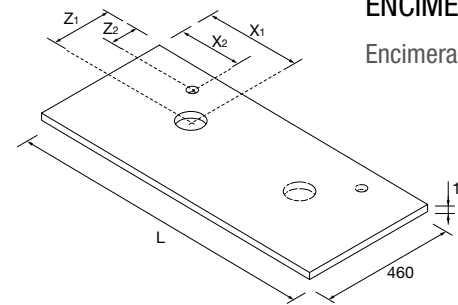

ENCIMERAS DE LAVABO ESPESOR 19 MM

Encimeras de contrachapado de espesor 19 mm en medidas especiales con o sin mecanizado.

	Pure	Real	Intense	
	COD.	COD.	COD.	€
< 1000	91413	91418	91423	312
1001 - 1400	91414	91419	91424	409
1401 - 1800	91415	91420	91425	505
1801 - 2000	91416	91421	91426	603
2001 - 2400	91417	91422	91427	699

Descarga la hoja de pedido

ENCIMERAS DE LAVABO ESPESOR 12 MM

Encimera de espesor de 12 mm en medidas de 600 a 1200 mm sin mecanizado. Acabado blanco mate, terrazo y mármol blanco en solid surface y pizarra negra en compacto.