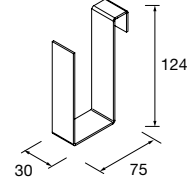

SECADOR-PLANCHA LLOYD

Porta secador-plancha de chapa metálico. Espesor 2 mm.

Blanco mate	Negro mate	
COD.	COD.	€
97661	97668	49

PORTARROLLOS LLOYD

Portarrollos de chapa metálico. Espesor 2 mm.

Blanco mate	Negro mate	
COD.	COD.	€
97662	97669	42