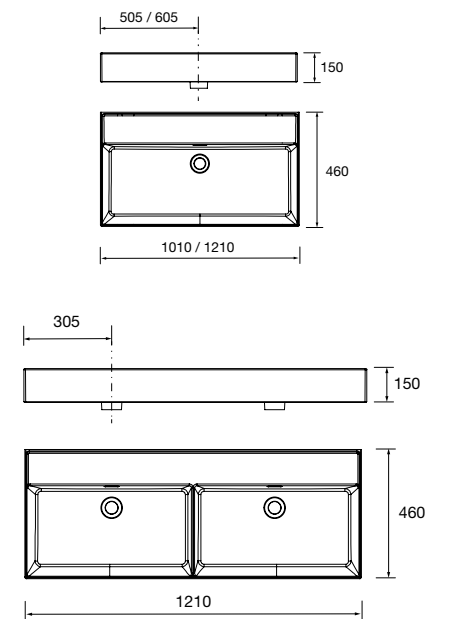

85911 249 €

85912 386 €

Lavabo VENETO 1210 doble Porcelana blanca
dos pozas sin sifón ni desagüe clicker, sin
grifo
1210 x 120 x 460 mm

85913 396 €