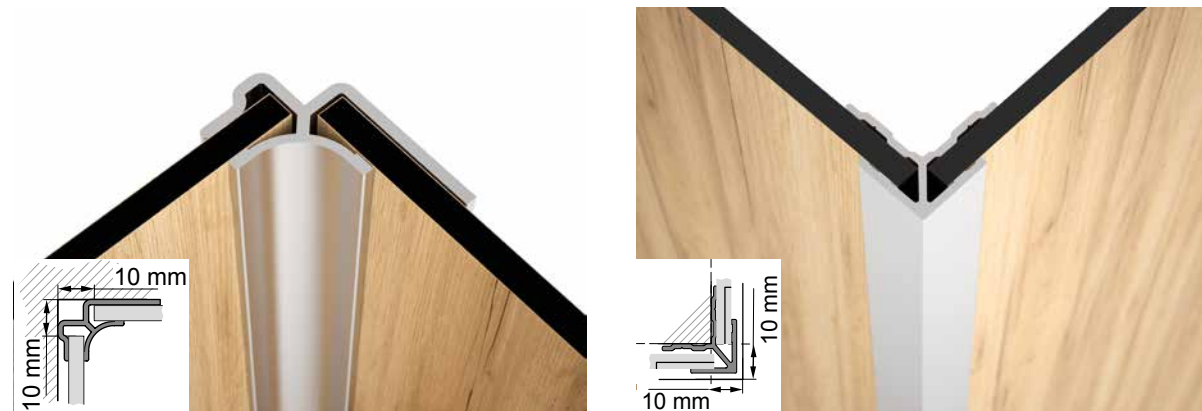

PERFIL PARA ESQUINA INTERIOR

PERFIL PARA ESQUINA EXTERIOR

PERFILES PARA PANELES DE 4 MM		
COD.		€
87579	PERFIL REMATE FINAL	22
87580	UNIÓN PANELES FRONTALES	29
87581	PERFIL ESQUINA INTERIOR	33
87582	PERFIL ESQUINA EXTERIOR	33

Stock

COLUMNA DE HIDROMASAJE

CON GRIFERIA TERMOSTÁTICA

CARACTERÍSTICAS TÉCNICAS COLUMNAS

1. Columna multifunción
2. Dos cuerpos en acero inox. Mandos cromados
3. Grifería termostática
4. Ducha cenital doble función efecto lluvia
5. Rociador de mano en latón con flexo incluido
6. Llaves de regulación/funciones
7. Tres sets anti calcáreos con función presión
8. Rociador minimalista

ASPECTOS FUNDAMENTALES PARA UN CORRECTO FUNCIONAMIENTO COLUMNAS HIDROMASAJE

- Presión mínima del agua 2,5 bares, recomendable 3 bares, siempre a la entrada de la columna y un máximo de 5 bares.
- Caudal de agua mínimo de 15 a 17 litros/min.
- Diámetro de tuberías y producción de agua caliente normalizados.
- Diferencia de presión entre agua caliente y fría no superior a 1 bar.
- Regulación de temperatura de la termostática según instrucciones que figuran en el producto.
- Atención al posible pinzamiento de los latiguillos antes y después del montaje.
- Asegúrese de purgar su instalación de cualquier clase de impurezas.
- Limpiar periódicamente los filtros del mezclador termostático.
- LEA CON ATENCIÓN EL MANUAL DE INSTALACIÓN.