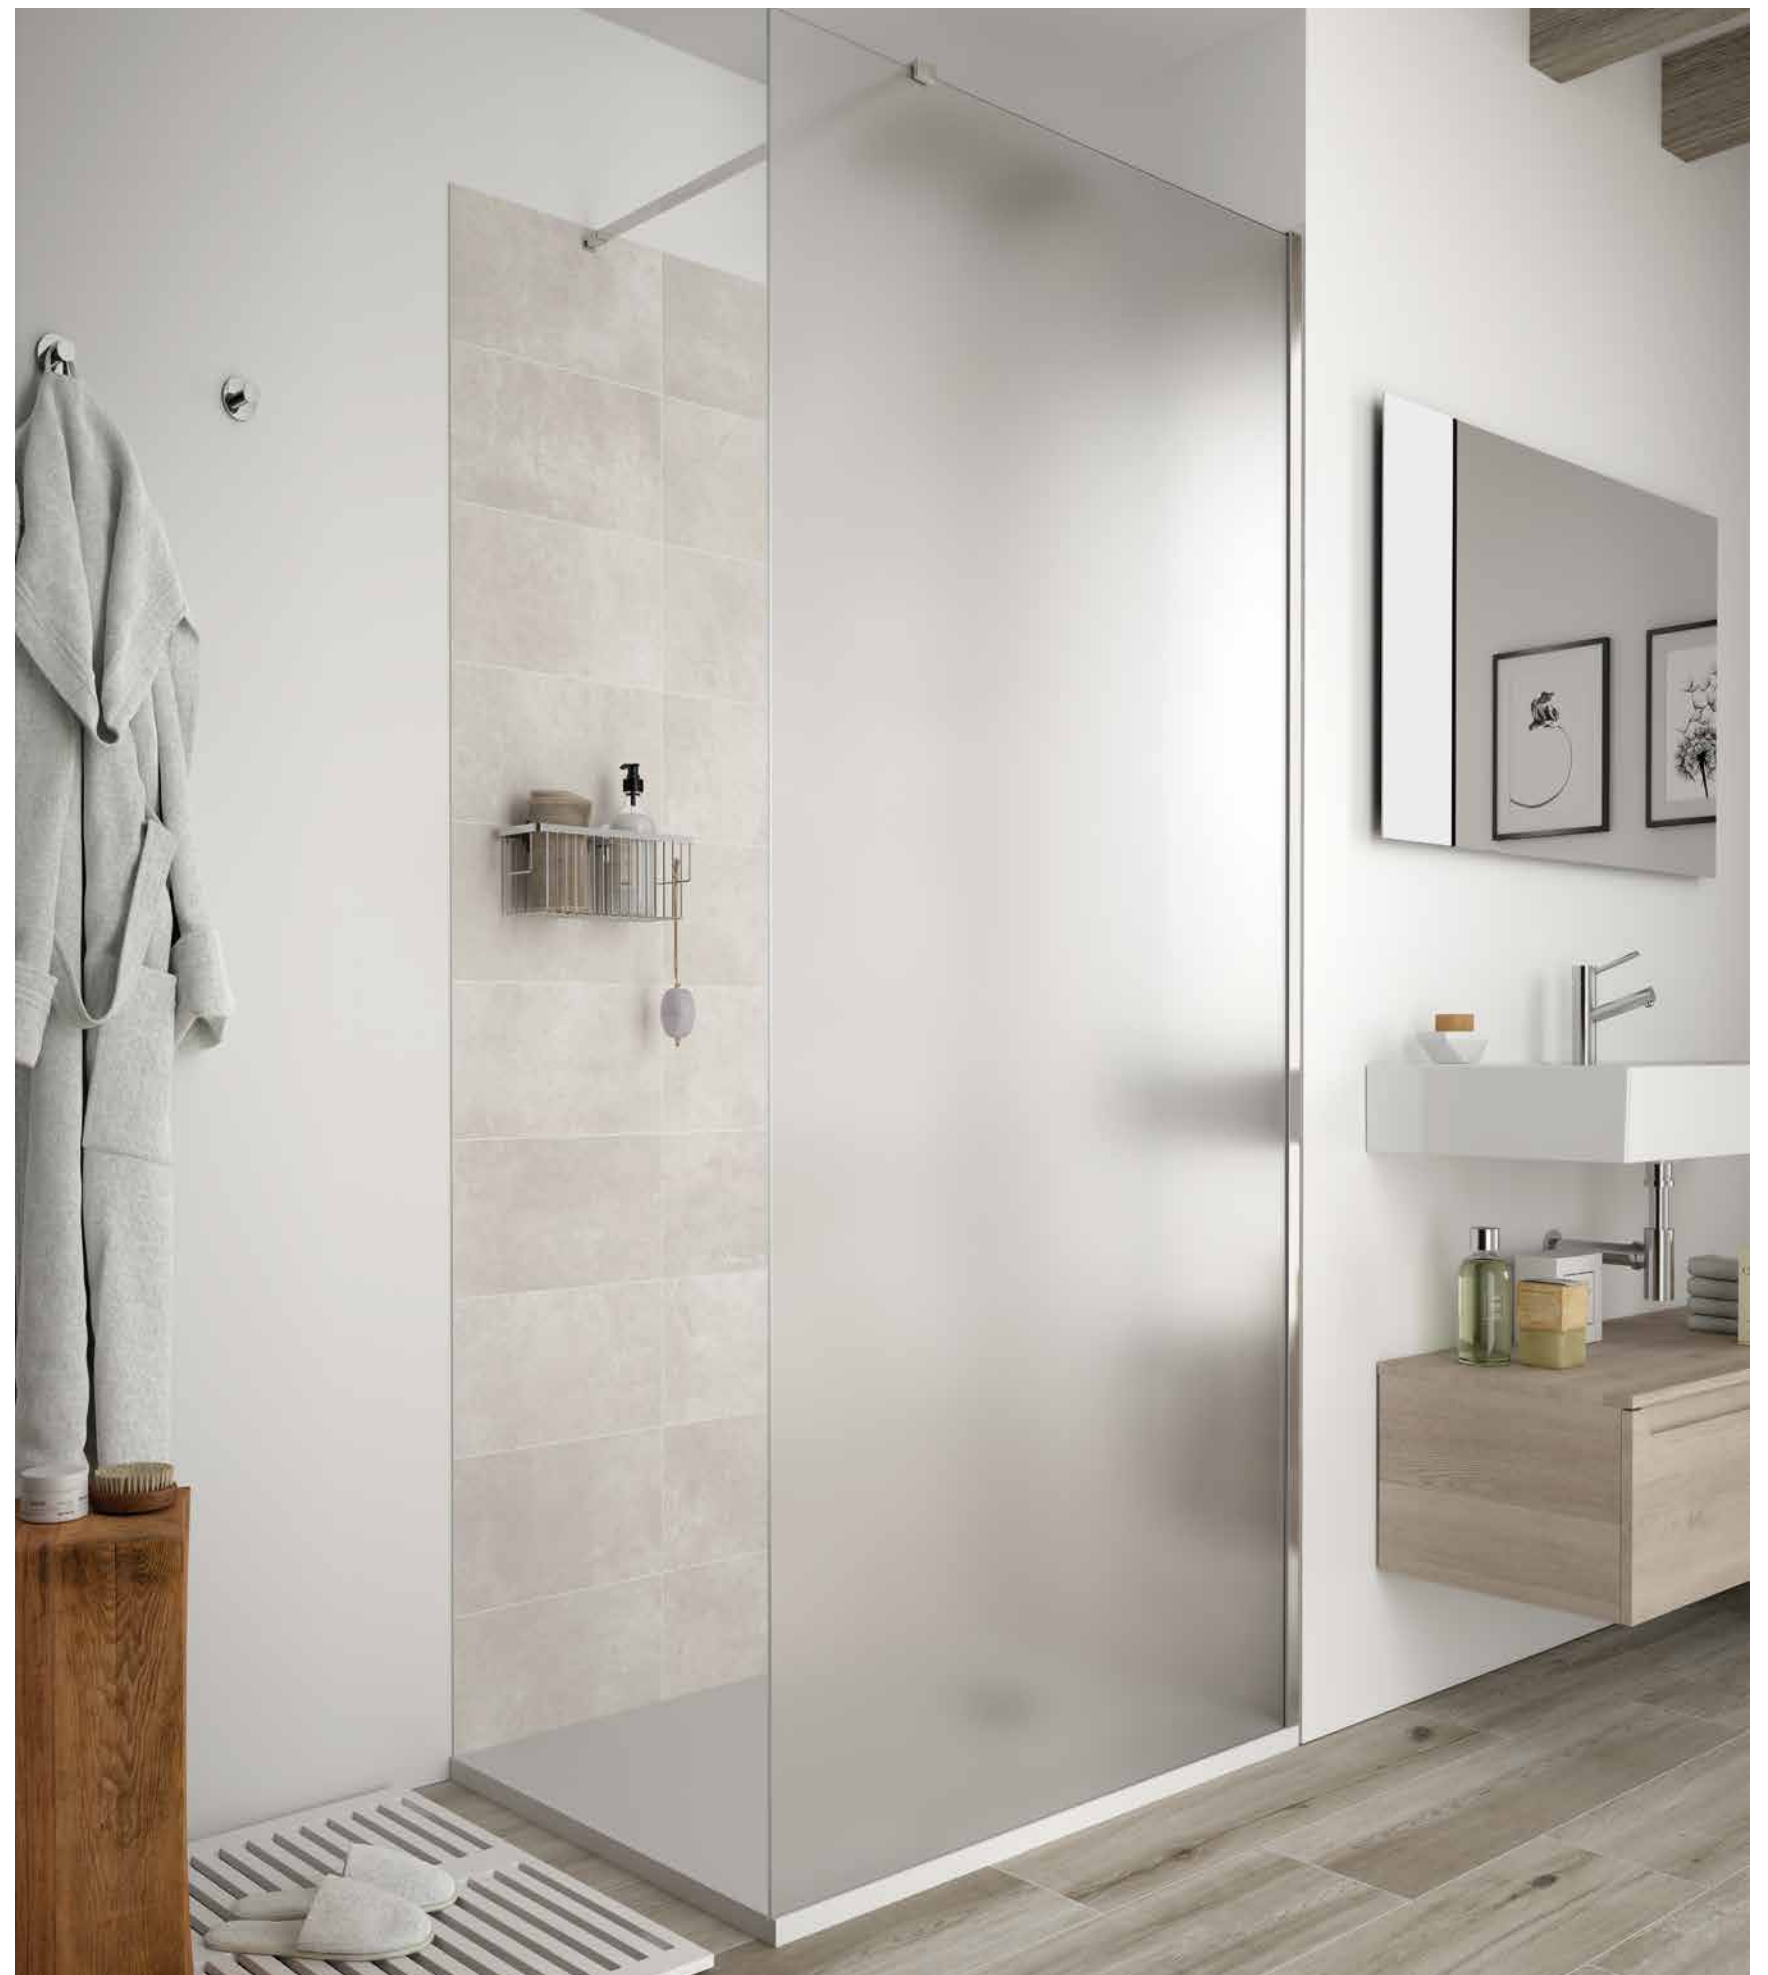

SERIE HEAVEN
Walk-in ducha

FIJO, A MEDIDA

- Vidrio templado de seguridad de 8 mm.
- Acabado de vidrio templado especial transparente, fumé y translúcido.
- Tratamiento anti-cal incluido.
- Color de la periferia, plata brillo.
- Compensación, 10 mm.
- Reversible.
- Tensor incluido.
- Fabricación especial.
- Altura: 1500 - 1950 mm.

WALK -IN, A MEDIDA

MEDIDAS	ALTURA (H)	Nº EMBALAJES	ACABADO	Transparente		Fumé		Translúcido	
				COD.	€	COD.	€	COD.	€
200 - 400	1500 - 1950	1	Plata brillo	25647	295	25689	360	25731	343
401 - 600	1500 - 1950	1	Plata brillo	25648	331	25690	396	25732	379
601 - 800	1500 - 1950	1	Plata brillo	25649	391	25691	510	25733	462
801 - 1000	1500 - 1950	1	Plata brillo	25650	462	25692	604	25734	545
1001 - 1200	1500 - 1950	1	Plata brillo	25651	522	25693	664	25735	604
1201 - 1400	1500 - 1950	1	Plata brillo	25652	569	25694	749	25736	676

NOTA: Opciones en serigrafía, ver pag. 396.

OPCIONALES

MEDIDAS	COD.	DESCRIPCIÓN	Plata brillo	
			€	
	83626	Conector 2 soportes	13	
23 x 23 x 1950	82448	Perfil angular unión fijo/fijo	36	
1050	22438	Soporte a techo	70	
1200	22437	Soporte a pared	40	
1400	22439	Perfil a suelo para cristal fijo de 8 mm	19