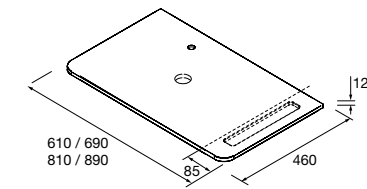

ENCIMERA UNIQ 12 MM MECANIZADA

Encimera Uniq a medida con opción de mecanizado para grifo, lavabo de posar y toallero incluido. 4 acabados disponibles. Se necesita rellenar hoja de pedido.

	Solid surface blanco mate	Pizarra negra	Mármol blanco	Terrazo natura
	COD. €	COD. €	COD. €	COD. €
600	96779 225	96783 275	97373 275	103176 275
800	96780 255	96784 305	97374 305	103177 305