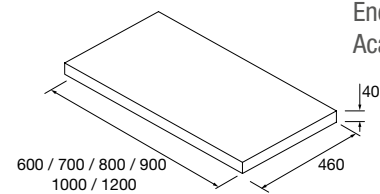

Blanco brillo	White cotton	Black velvet	Roble África	Carbón	€
	COD.	COD.	COD.	COD.	COD.	€
600	97432	97433	97434	23016	97435	181
700	97436	97437	97438	97440	97439	204
800	97441	97442	97443	23017	97444	228
900	97445	97446	97447	97448	97449	260
1000	97450	97451	97452	23018	97453	282
1200	97454	97455	97456	23019	97457	331

NOTA: más opciones de encimeras a medida y con mecanizado en pág. 298

ENCIMERAS DE LAVABO ESPESOR 12 MM

Encimeras de espesor 12 mm, en medidas de 600 a 1200 sin mecanizado. Acabado blanco mate, terrazo y mármol blanco en solid surface, pizarra negra en compacto.