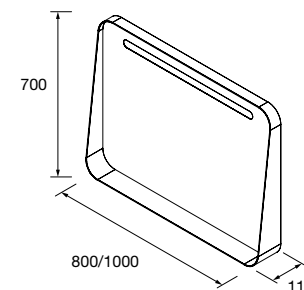

- **Espejo APOLO 800 Dorado**
  horizontal con luz led y repisa (10 W- 5700°K). IP 44
  800 x 700 x 110 mm
  87856 385 €
- **Espejo APOLO 1000 Dorado**
  horizontal con luz led y repisa (12 W- 5700°K). IP 44
  1000 x 700 x 110 mm
  87857 440 €
- ☐ **Espejo APOLO 800 Blanco**
  horizontal con luz led y repisa (10 W- 5700°K). IP 44
  800 x 700 x 110 mm
  87858 385 €
- ☐ **Espejo APOLO 1000 Blanco**
  horizontal con luz led y repisa (12 W- 5700°K). IP 44
  1000 x 700 x 110 mm
  87859 440 €
- ☐ **Espejo APOLO 800 Negro**
  horizontal con luz led y repisa (10 W). IP 44
  800 x 700 x 110 mm
  87860 385 €
- ☐ **Espejo APOLO 1000 Negro**
  horizontal con luz led y repisa (12 W- 5700°K). IP 44
  1000 x 700 x 110 mm
  87861 440 €

- **Espejo SUNRISE 800**
  circular con repisa luz led (9,6 W/m - 5700°K.) IP 44
  Ø 800 mm
  86287 260 €
- **Espejo SUNRISE 1000**
  circular con luz led (9,6 W/m - 5700°K.) IP 44
  Ø 1000 mm
  86289 292 €

- ☐ **Repisa SUNRISE 800 Blanco**
  800 x 80 x 126 mm
  86288 114 €
- ☐ **Repisa SUNRISE 1000 Blanco**
  1000 x 80 x 126 mm
  86290 148 €
- ☒ **Repisa SUNRISE 800 Negro mate**
  800 x 80 x 126 mm
  91113 114 €
- ☒ **Repisa SUNRISE 1000 Negro mate**
  1000 x 80 x 126 mm
  91114 148 €