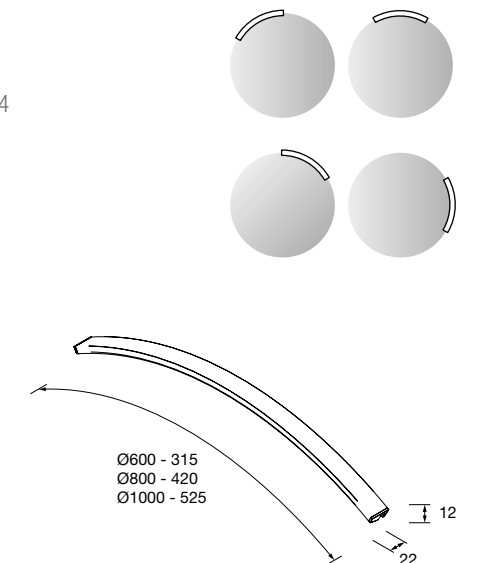

Aplique JUDI
(5 W- 5700°K)
97640 49 €