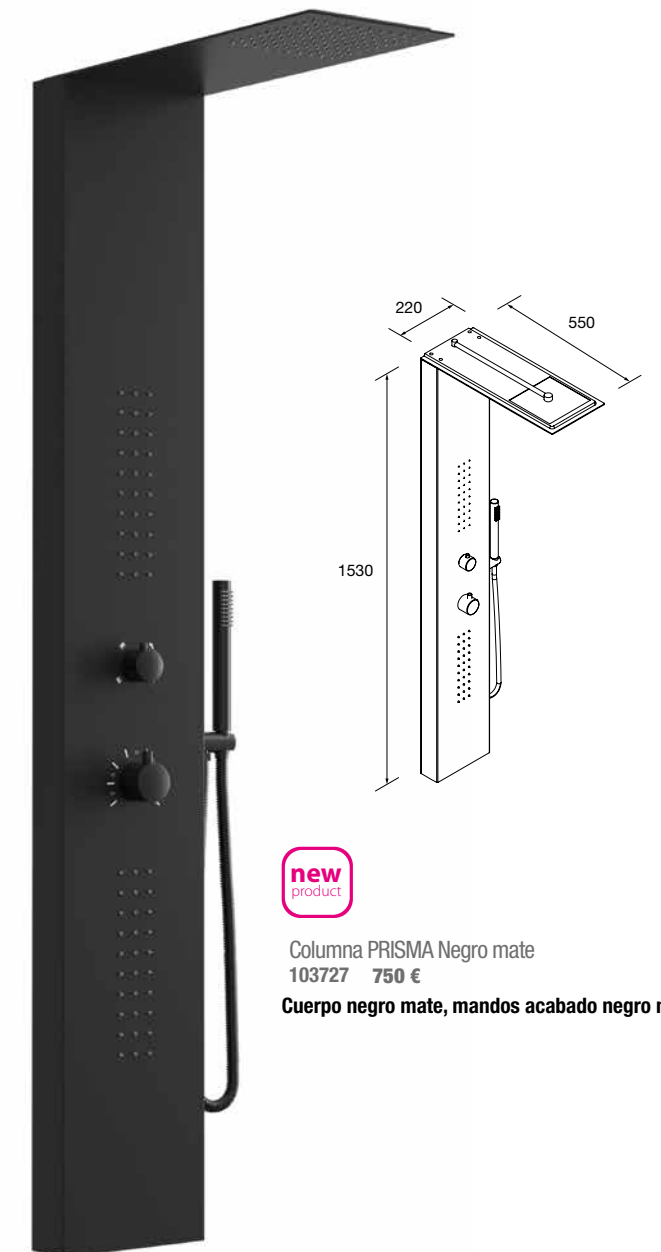

new product

Columna PRISMA Inox cromo
103728 720 €
Cuerpo acero inox., mandos acabado cromo

new product

Columna PRISMA Negro mate
103727 750 €
Cuerpo negro mate, mandos acabado negro mate

CON GRIFERÍA TERMOSTÁTICA