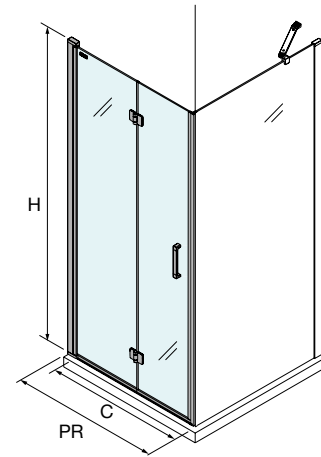

SERIE ODENSE
Frontal con lateral fijo

PUERTA ABATIBLE / PLEGABLE + FIJO EN LÍNEA

- Vidrio templado de seguridad de 6 mm.
- Acabado de vidrio templado especial, transparente.
- Tratamiento anti-cal incluido.
- Color de la periferia, plata brillo.
- Sistema de apertura, puerta abatible 90°.
- Tipo de cierre, perfil magnético.
- Compensación, 40 mm frontal / 20 mm lateral fijo.
- Reversible.
- Asas incluidas.
- Fabricación estándar.
- Fabricación especial, lateral fijo
- Altura: 2030 mm.