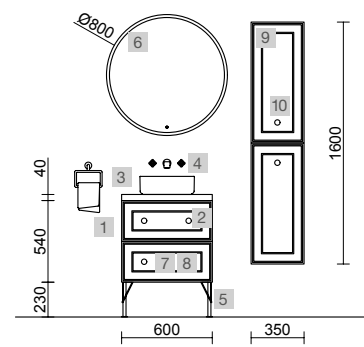

COD.	DESCRIPCIÓN	€
COMPOSICIÓN DE 600		
1	91299 Mueble suspendido RENOIR 600 White cotton 2 cajones metálicos con freno 598 x 540 x 450 mm	580
2	91331 Tirador STYLE 35 Black matt x 4	68
3	23016 Encimera Roble África para mueble y coqueta, sin mecanizado 608 x 40 x 460 mm	181
4	91489 Lavabo de posar KANDY Porcelana blanca sin sifón ni desagüe Ø 360 x 120 mm	180
5	84129 Juego 2 patas DEVA Negro 230 mm	51
PRECIO TOTAL DEL CONJUNTO		1060

OPCIONALES		
COD.	DESCRIPCIÓN	€
6	97635 Espejo GLOBE 800 Negro circular con luz led y sensor (10 W- 5700°K) IP44 Ø 800 mm	367
7	103973 Sifón POSYX Latón cromado	45
8	102305 Válvula abierta FLOW Negro mate	52
AUXILIARES		
COD.	DESCRIPCIÓN	€
9	91317 Pilar suspendido RENOIR White cotton 2 puertas sin tirador con freno 350 x 1600 x 349 mm	494
10	91331 Tirador STYLE 35 Black matt x 2	34