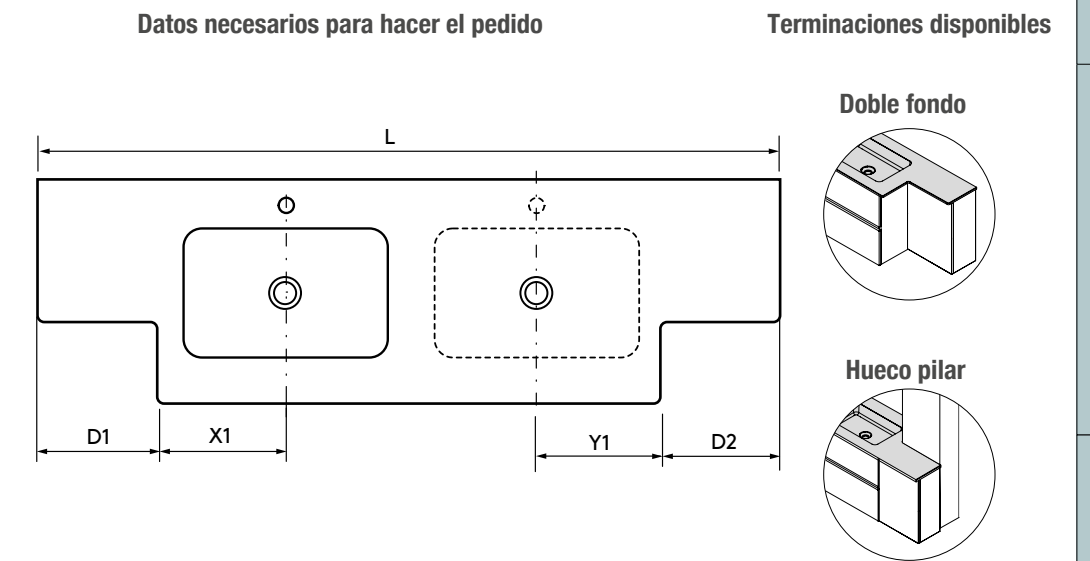

LAVABO NAILA

LAVABO NAILA

LAVABOS SOLID NAILA 12 MM A MEDIDA Y CON MECANIZADO 1 POZA

Lavabos de solid surface de espesor 12 mm. longitud a medida hasta 2400 mm, con mecanizado para 1 - 2 pozas y taladro para el grifo y terminación de esquina deseada.