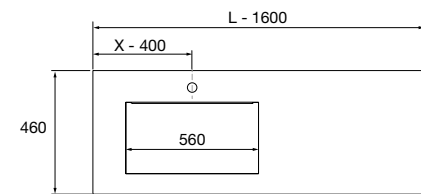

Moment

Renoir

mam

Uniq

COMPAKT

TÉCNICAS ORIGINAL

COMPAKT 1600 ROBLE ÁFRICA

COD.	DESCRIPCIÓN	€
COMPOSICIÓN DE 1600		
1	83291 Encimera COMPAKT 46 Roble África de 1401 hasta 1600 mm, con 1 poza grande integrada 1401 - 1600 x 460 x 120 mm	1094
PRECIO TOTAL DEL CONJUNTO		1094
OPCIONALES		
COD.	DESCRIPCIÓN	€
2	20742 Espejo REFLEXO 1200 horizontal vertical luz led (4,4 W/m - 4000°K) IP 44 1200 x 600 mm	367
3	90952 Coqueta suspendida SPIRIT 800 Roble África x 2 1 cajón metálico con freno 797 x 270 x 450 mm	620
4	90993 Tirador SPIRIT 800 Negro soft x 2	38
5	91097 Encimera a medida Roble África de 1401 hasta 1800 para mueble y coqueta, con o sin mecanizado 1401 - 1800 x 16 x 460 mm	209
6	97720 Estructura metálica LLOYD ALTA Negro mate x 2 para mueble y encimera Kompakt 333 x 16 x 790 mm	390
7	97711 Acople LLOYD Negro mate x 2 para encimera Kompakt 297 x 15 x 30 mm	110
8	97710 Acople LLOYD Negro mate x 2 para mueble 297 x 15 x 30 mm	90
9	103974 Sifón SMART Negro mate	65
10	102305 Válvula abierta FLOW Negro mate	52