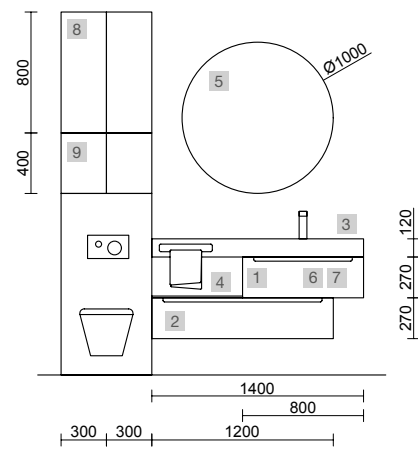

MONTERREY 1400/I MACCHIATO

COD.	DESCRIPCIÓN	€
COMPOSICIÓN DE 1400		
1	96436 Coqueta suspendida MONTERREY 800 Macchiato 1 cajón metálico con freno 797 x 270 x 450 mm	395
2	96450 Coqueta suspendida MONTERREY 1200 Macchiato 1 cajón metálico con freno 1197 x 270 x 450 mm	465
3	97825 Lavabo a medida NAILA 1201/1500 Solid surface blanco mate con faldón, de 1201 hasta 1500 con 1 poza, con o sin mecanizado 1201 - 1500 x 120 x 460 mm	999
4	103630 Encimera Solid surface blanco mate hasta 610 para mueble y coqueta, con o sin mecanizado <610 x 12 x 460 mm	225
PRECIO TOTAL DEL CONJUNTO		2084

OPCIONALES		
COD.	DESCRIPCIÓN	€
5	83964 Espejo MOON 1000 circular con luz led (4,4 W/m - 4000°K) IP44 Ø 1000 mm	352
6	103973 Sifón POSYX Latón cromado	45
7	102306 Válvula clicker FLOW Negro mate	55

AUXILIARES		
COD.	DESCRIPCIÓN	€
8	96943 Módulo ALLIANCE 300 Natural x 2 izquierdo / derecho 1 puerta apertura push 300 x 800 x 162 mm	396
9	96930 Módulo ALLIANCE 300 Natural x 2 izquierdo / derecho 1 puerta apertura push 300 x 400 x 162 mm	334