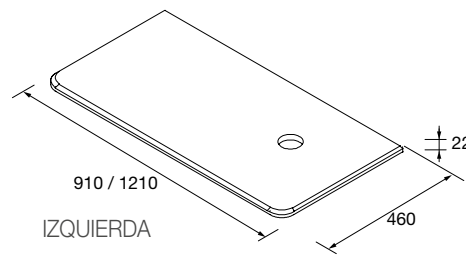

ENCIMERAS (PIEDRA COMPACTA)

Encimera Uniq de piedra compacta natural, 3 pretaladrados para elegir posición de grifo según lavabo.

	Calacatta	Negro marquina	
	COD.	COD.	€
600	95083	95079	355
800	95084	96795	375

ENCIMERAS (PIEDRA COMPACTA) DERECHA

Encimera Uniq de piedra compacta natural, 3 pretaladrados para elegir posición de grifo según lavabo.

	Calacatta	Negro marquina	
	COD.	COD.	€
900	83914	83940	393
1200	83942	83943	525

ENCIMERAS (PIEDRA COMPACTA) IZQUIERDA

Encimera Uniq de piedra compacta natural, 3 pretaladrados para elegir posición de grifo según lavabo.

	Calacatta	Negro marquina	
	COD.	COD.	€
900	85168	85169	393
1200	85171	85172	525

i

Grifo a pared
Bol / Altiro / Seduction / Kandy / Lokum / Bulkan / Verila / Carla

Grifo alto derecha / izquierda
Bol / Altiro / Seduction / Kandy / Lokum / Bulkan

Grifo centrado
Bica / Talea

COMPAKT

Cómo pedir tu encimera con poza integrada compact

Profundidades disponibles

Tamaños de poza

Número de pozas

Descarga y rellena la hoja de pedido interactiva.

↓ www.salgar.net