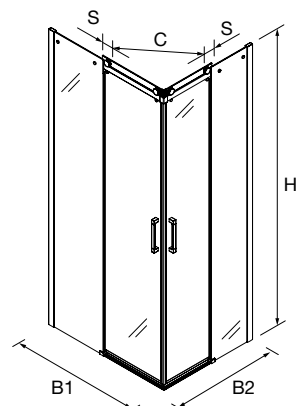

SERIE HELSINKI
Angular

CORREDERA 2 PUERTAS / 2 FIJOS

- Vidrio templado de seguridad de 6 mm.
- Acabado de vidrio templado estándar, transparente.
- Color de la periferia, plata brillo.
- Sistema de apertura, puerta corredera.
- Tipo de cierre, goma magnética.
- Compensación, 20 mm cada lado.
- Reversible.
- Asas incluidas.
- Sistema de fácil limpieza.
- Fabricación estándar.
- Fabricación especial.
- Altura: 1950 mm.
- Rodamiento regulable.

ANGULAR DUCHA 2 PUERTAS 2 FIJOS PLATA BRILLO