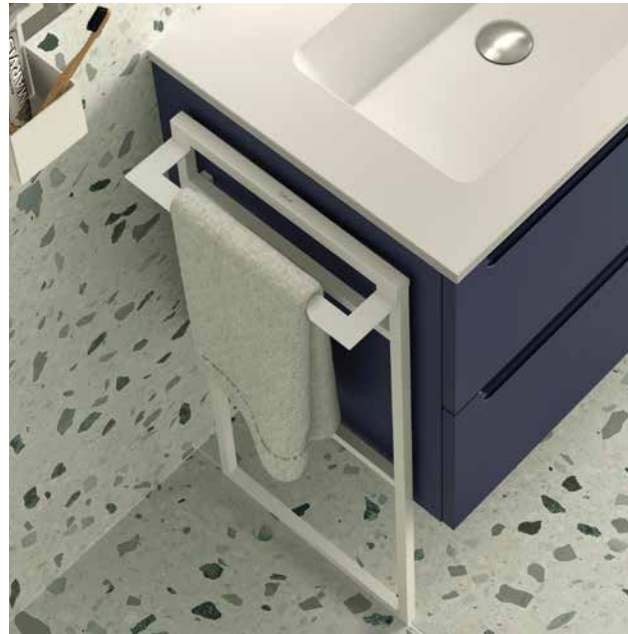

Toallero LLOYD Negro mate
para muebles y estructuras Lloyd
340 x 95 x 32 mm
97664 85 €

ESTRUCTURA LLOYD ALTA

Estructura metálica tubo cuadrado de 16 mm. combinable con mueble y Compact. Acoples no incluidos, son necesarios 2 acoples para su instalación.

	Blanco mate	Negro mate	
	COD.	COD.	€
333	97717	97720	195