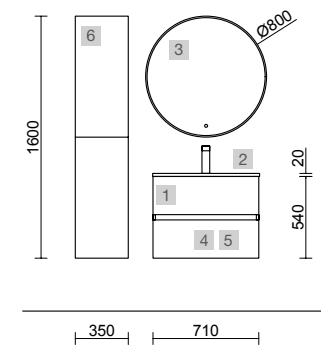

FUSSION 40 700 WHITE COTTON

COD.	DESCRIPCIÓN	€	OPCIONALES	€	
COMPOSICIÓN CON MUEBLE DE 700					
1	96689 Mueble suspendido FUSION LINE 700 fondo 40 White cotton 2 cajones con freno 697 x 540 x 385 mm	310	3	97634 Espejo GLOBE 800 Blanco circular con luz led y sensor (10 W- 57000%) IP44 Ø 800 mm	367
2	97070 Lavabo Fondo 40 IBERIA 710 Porcelana blanca sin sifón ni desagüe clicker 710 x 20 x 395 mm	143	4	103973 Sifón POSYX Latón cromado	45
PRECIO TOTAL DEL CONJUNTO		453	5	102306 Válvula clicker FLOW Negro mate	55

AUXILIARES				
COD.	DESCRIPCIÓN	€		
6	81729 Pilar suspendido ALLIANCE White cotton izquierdo / derecho 2 puertas apertura push 350 x 1600 x 349 mm	435