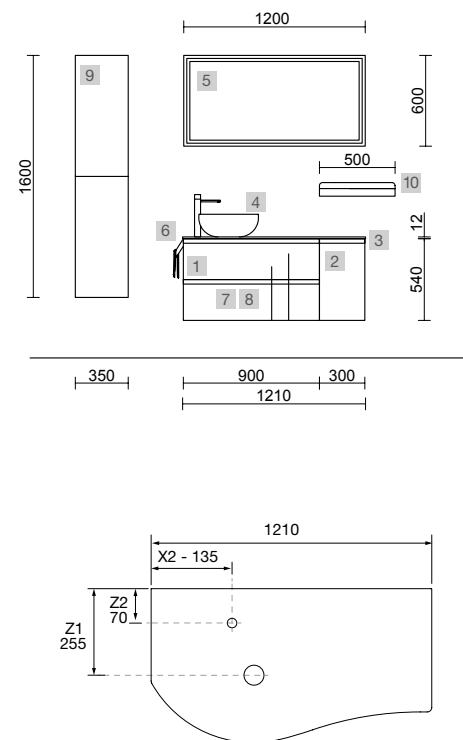

MAM 1200/D BLACK VELVET

COD.	DESCRIPCIÓN	€
COMPOSICIÓN DE 1200		
1	91032 Mueble suspendido MAM 900 Black velvet derecho, 2 cajones metálicos con freno 897 x 540 x 505 mm	1046
2	91034 Coqueta suspendida MAM 300 Black velvet derecha 1 puerta con freno 300 x 540 x 404 mm	255
3	83882 Encimera MAM 1200 derecha Solid surface blanco mate para lavabo de posar 1210 x 12 x 510 mm	379
4	26536 Lavabo de posar BOL Solid surface blanco mate sin sifón ni desagüe clicker Ø 390 x 140 mm	252
PRECIO TOTAL DEL CONJUNTO		1932
OPCIONALES		
COD.	DESCRIPCIÓN	€
5	91119 Espejo ROMA 1200 horizontal vertical con marco negro, luz led (10,8W/m - 5500°K) IP 44 1200 x 600 mm	423
6	27042 Toallero sencillo JAZZ Negro fondo 35, 40, 45 y 50 235 x 125 x 68 mm	43
7	103973 Sifón POSYX Latón cromado	45
8	102303 Válvula abierta FLOW Cromo	52
AUXILIARES		
COD.	DESCRIPCIÓN	€
9	91035 Pilar suspendido ALLIANCE Black velvet izquierdo / derecho 2 puertas apertura push 350 x 1600 x 349 mm	435
10	82334 Repisa barandilla 500 Solid surface blanco mate 500 x 88 x 120 mm	128