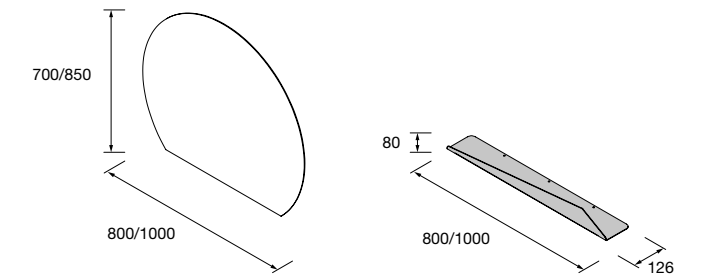

Espejo OASIS 400
circular
Ø 400 mm
103356 69 €

Espejo OASIS 600
circular
Ø 600 mm
91130 79 €

Espejo OASIS 800
circular
Ø 800 mm
91131 99 €

Espejo OASIS 1000
circular
Ø 1000 mm
91132 129 €

Espejo OVALO
horizontal vertical
500 x 1000 mm
103357 99 €