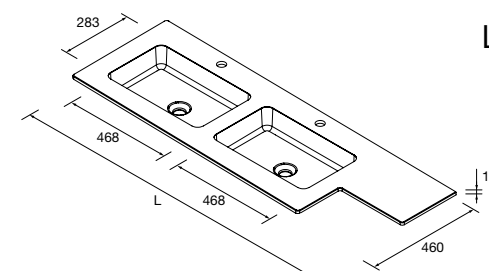

LAVABOS SOLID NAILA 12 MM DOBLE FONDO A MEDIDA Y CON MECANIZADO 2 POZAS

1501 - 1800		1801 - 2400	
COD.	€	COD.	€
97552	1019	97553	1269

Descarga la hoja de pedido

Descarga la hoja de pedido