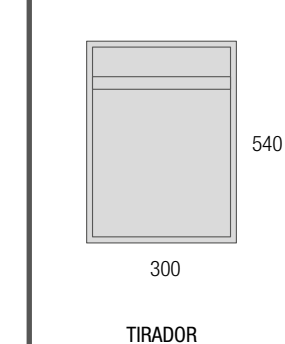

COQUETA 1 PUERTA CURVA

ESPECIFICACIONES

COQUETA 2 HUECOS

ESPECIFICACIONES

COQUETA TOALLERO

TIRADOR

Tirador no incluido en el mueble.

ESPECIFICACIONES