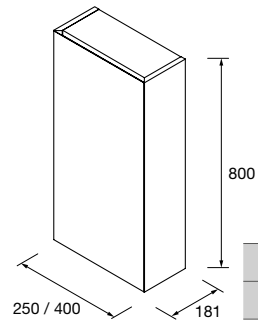

MÓDULO MOMENT 800 1 PUERTA

Módulo reversible de 1 puerta, con bisagras de gran apertura de cierre soft-close. Interiores de madera natural con 2 baldas de cristal regulables.