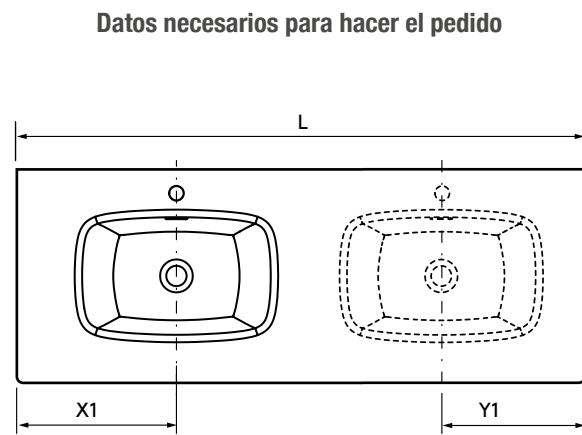

Descarga la hoja de pedido

3 - Descarga y rellena la hoja de pedido interactiva

Disponible en los QR de cada tipología y en:

 www.salgar.net

LAVABO LAGO

LAVABO LAGO

LAVABOS SOLID 12 MM A MEDIDA Y CON MECANIZADO (1 POZA 460)