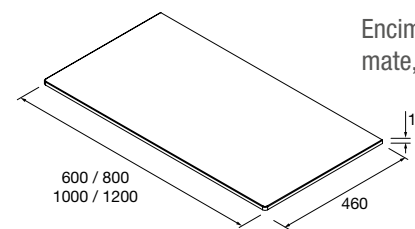

Descarga la hoja de pedido

ENCIMERAS DE LAVABO ESPESOR 12 MM

Encimera de espesor de 12 mm en medidas de 600 a 1200 mm sin mecanizado. Acabado blanco mate, terrazo y mármol blanco en solid surface y pizarra negra en compacto.