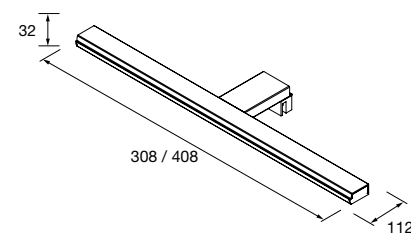

Aplique PANDORA 308
negro luz led (8 W- 5700°K) IP 44
sujeción multienganche
308 x 112 x 32 mm
97177 72 €

Aplique PANDORA 458
negro luz led (1x10 W- 5700°K) IP 44
sujeción multienganche
458 x 112 x 32 mm
97178 96 €

Aplique PANDORA 608
negro luz led (1x12 W- 5700°K) IP 44
sujeción multienganche
608 x 112 x 32 mm
97179 117 €

Aplique PANDORA 208
cromo brillo luz led (5 W- 5700°K) IP 44
sujeción multienganche
208 x 112 x 32 mm
24548 57 €

Aplique PANDORA 308
cromo brillo luz led (8 W- 5700°K) IP 44
sujeción multienganche
308 x 112 x 32 mm
21735 72 €

Aplique PANDORA 458
cromo brillo luz led (1x10 W- 5700°K) IP 44
sujeción multienganche
458 x 112 x 32 mm
23534 96 €

Aplique PANDORA 608
cromo brillo luz led (1 x 11 W- 5700°K) IP 44
sujeción multienganche
608 x 112 x 32 mm
23535 117 €

Aplique PANDORA 308
cromo brillo luz led (8 W - 4000°K) IP 44
sujeción multienganche
308 x 112 x 32 mm
26784 72 €

Aplique PANDORA 458
cromo brillo luz led (10 W - 4000°K) IP 44
sujeción multienganche
458 x 112 x 32 mm
26785 96 €

Aplique PANDORA 808
cromo brillo luz led (1 x 15 W -5700°K) IP 44
sujeción multienganche
808 x 112 x 32 mm
23536 157 €

Aplique PANDORA 1008
cromo brillo luz led (1 x 15 W -5700°K) IP 44
sujeción multienganche
1008 x 112 x 32 mm
24549 187 €