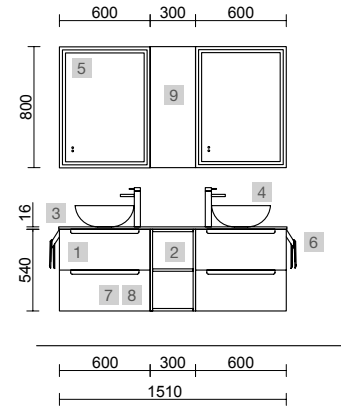

COD.	DESCRIPCIÓN	€
COMPOSICIÓN DE 1500		
1	23929 Mueble suspendido MONTERREY 600 Pino bahía x 2 2 cajones metálicos con freno 598 x 540 x 450 mm	1060
2	96981 Coqueta suspendida ALLIANCE 300 Pino bahía 2 huecos 300 x 540 x 434 mm	120
3	23155 Encimera a medida Pino bahía de 1401 hasta 1800 para mueble y coqueta, con o sin mecanizado 1401 - 1800 x 16 x 460 mm	209
4	87734 Lavabo de posar LOKUM Porcelana negra mate x 2 sin sifón ni desagüe clicker Ø 375 x 135 mm	430
PRECIO TOTAL DEL CONJUNTO		1819