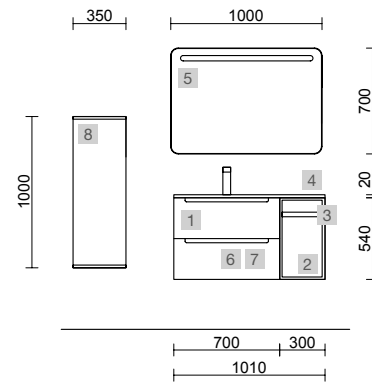

COD.	DESCRIPCIÓN	€
COMPOSICIÓN DE 1210		
1	102938 Mueble suspendido MONTERREY 700 Nogal Maya 2 cajones metálicos con freno 697 x 540 x 450 mm	545
2	102826 Coqueta suspendida ALLIANCE 300 Nogal Maya con cajones interiores 300 x 540 x 450 mm	245
3	96995 Tirador TOALLERO 300 Blanco mate	28
4	Lavabo CONSTANZA 1000 coqueta a la derecha Porcelana blanca sin sifón ni desagüe clicker, para mueble de 700 1010 x 20 x 460 mm	259
PRECIO TOTAL DEL CONJUNTO		1077

OPCIONALES		
COD.	DESCRIPCIÓN	€
5	87859 Espejo APOLO 1000 Blanco horizontal con luz led y repisa (12 W- 5700%), IP 44 1000 x 700 x 110 mm	440
6	103973 Sifón POSYX Latón cromado	45
7	102304 Válvula clicker FLOW Cromo	55

AUXILIARES		
COD.	DESCRIPCIÓN	€
8	102837 Módulo ALLIANCE 1000 Nogal Maya izquierdo / derecho 1 puerta apertura push 352 x 1000 x 352 mm	289