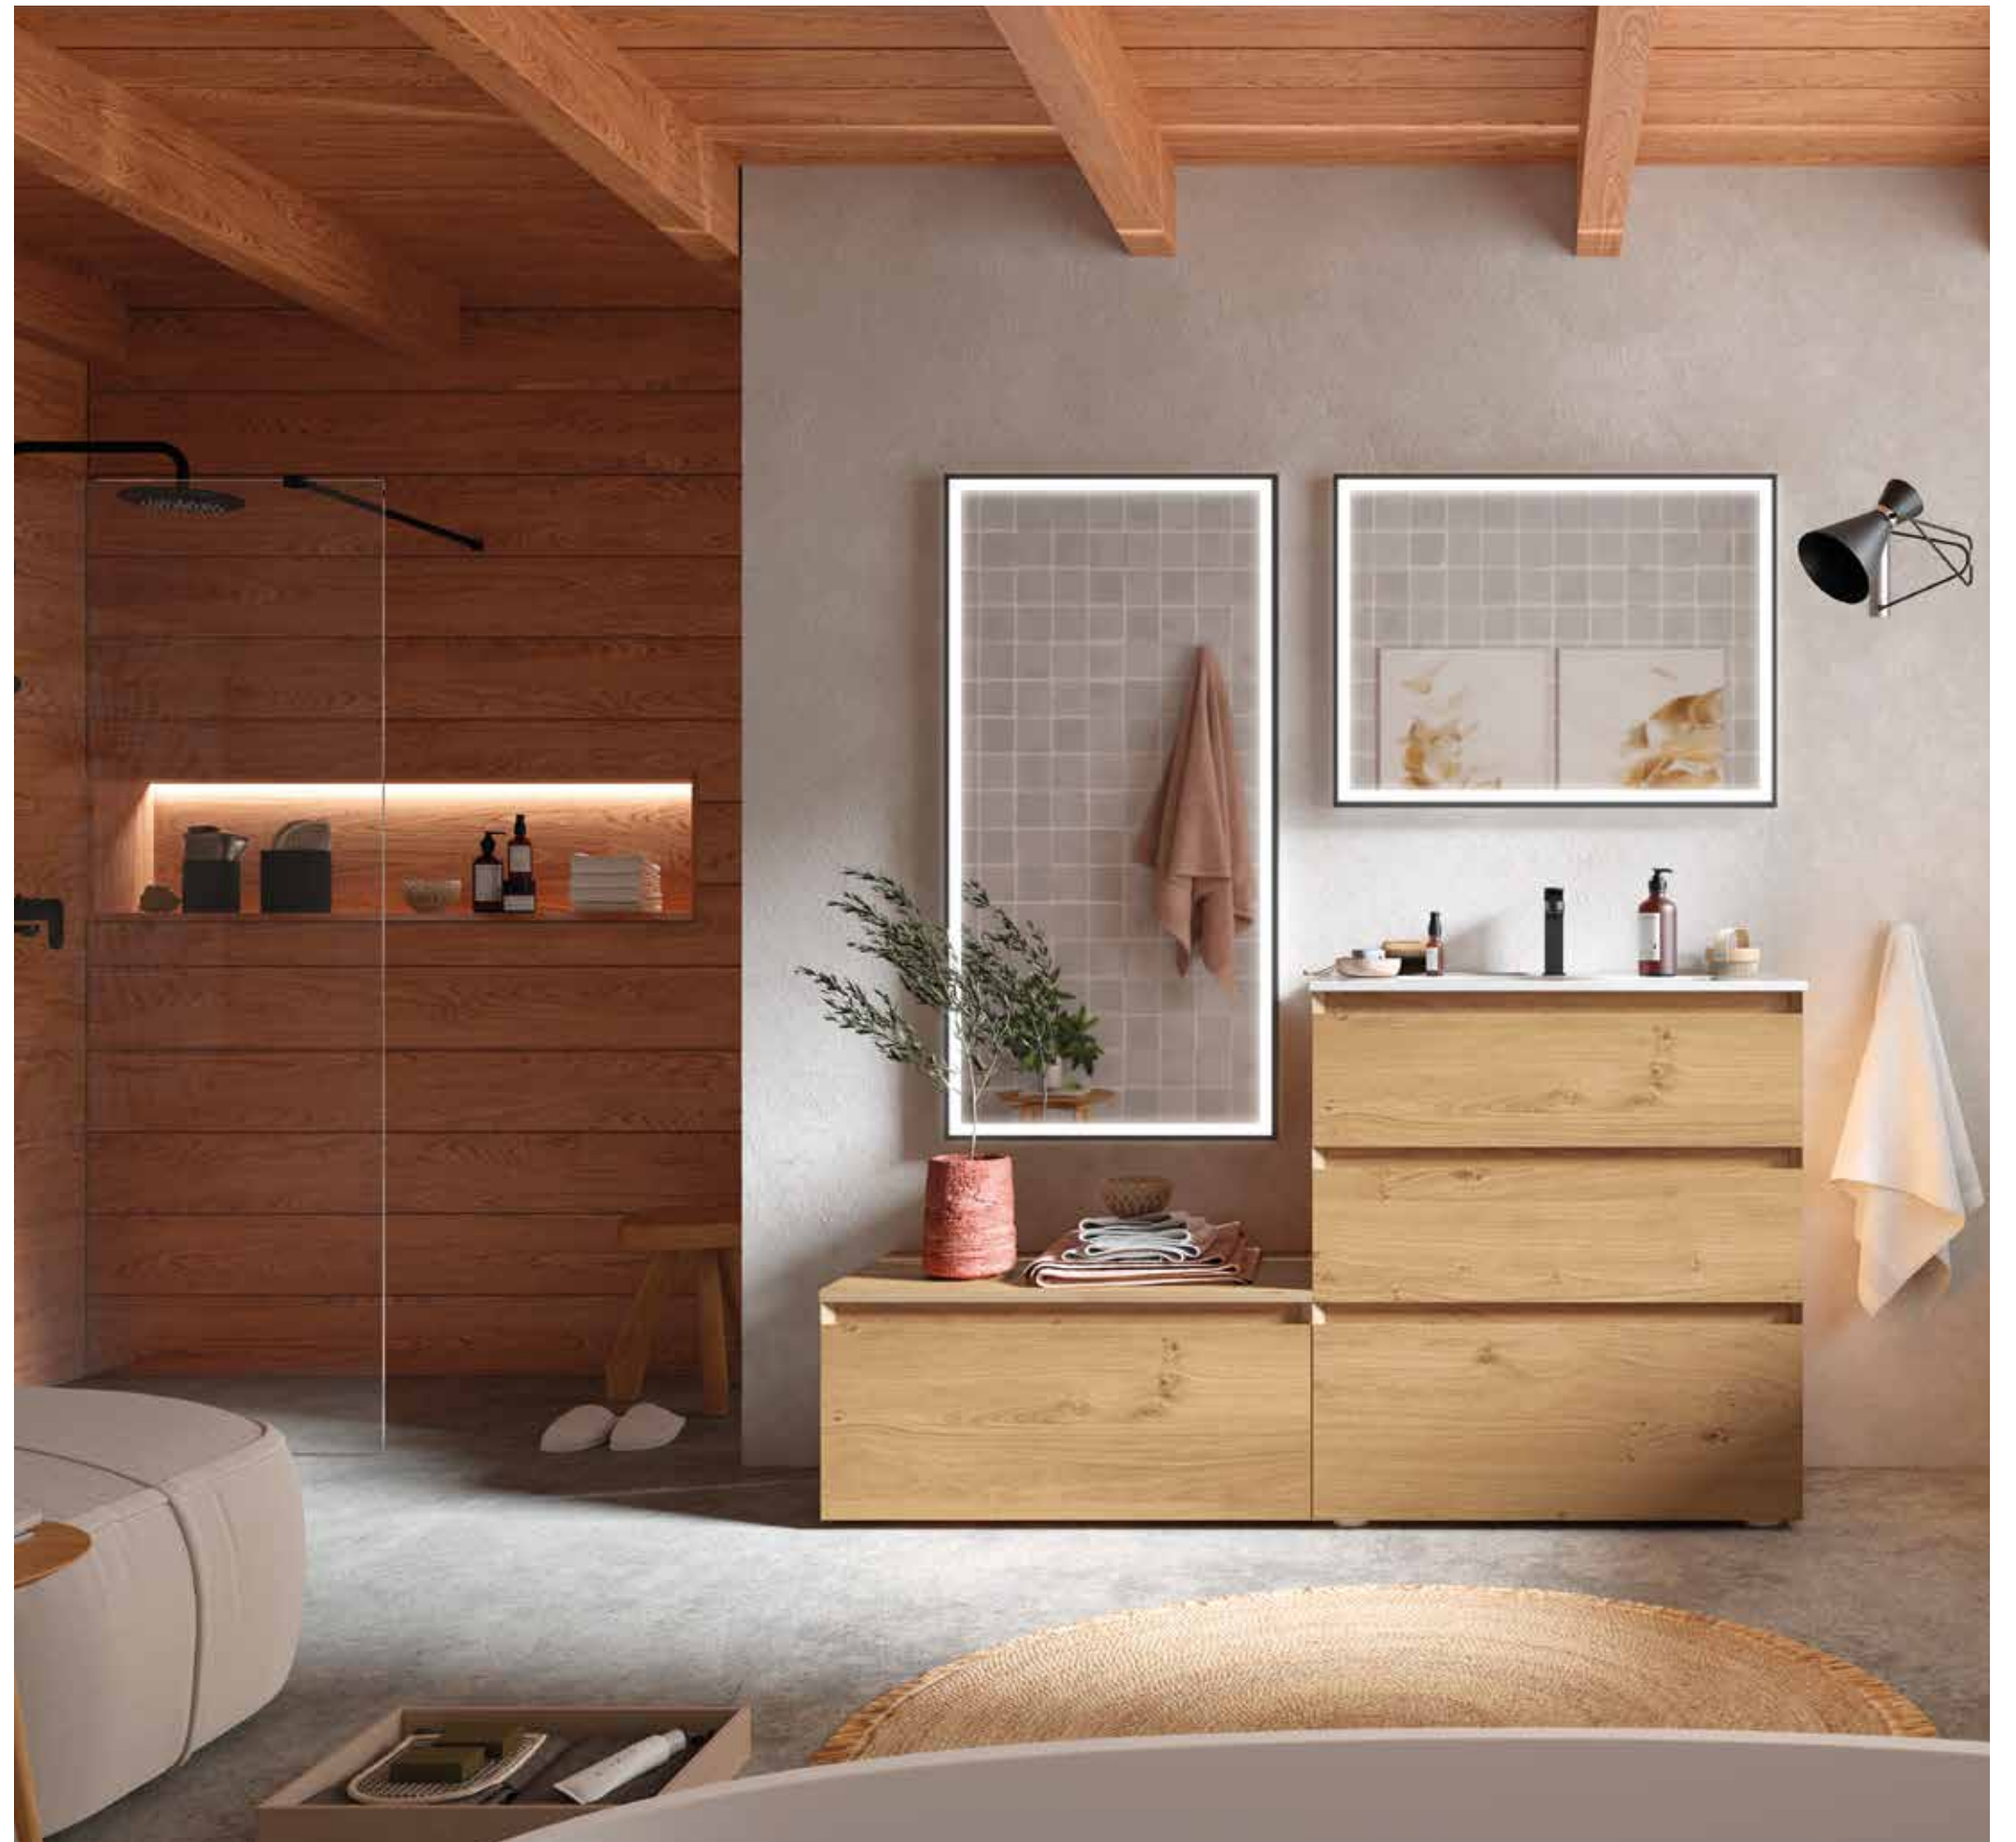

OPCIONALES

COD.	DESCRIPCIÓN	€
5	91117 Espejo ROMA 800 horizontal vertical con marco negro, luz led (10,8W/m - 5500°K.) IP 44 600 x 800 mm	355
6	91119 Espejo ROMA 1200 horizontal vertical con marco negro, luz led (10,8W/m - 5500°K.) IP 44 1200 x 600 mm	423
7	103973 Sifón POSYX Latón cromado	45
8	102306 Válvula clicker FLOW Negro mate	55