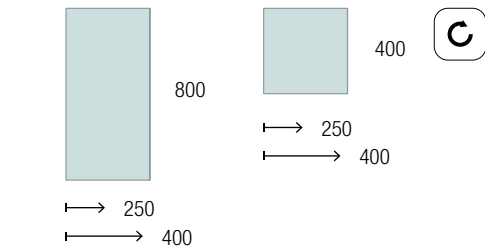

MÓDULOS

ESPECIFICACIONES

DESCRIPTIVAS

TÉCNICAS

ACABADOS

MADERA

Minimalismo en el exterior y funcionalidad en el interior.

Complementa y aprovecha al máximo el espacio de los cajones con organizadores, obteniendo el equilibrio perfecto entre diseño y funcionalidad.