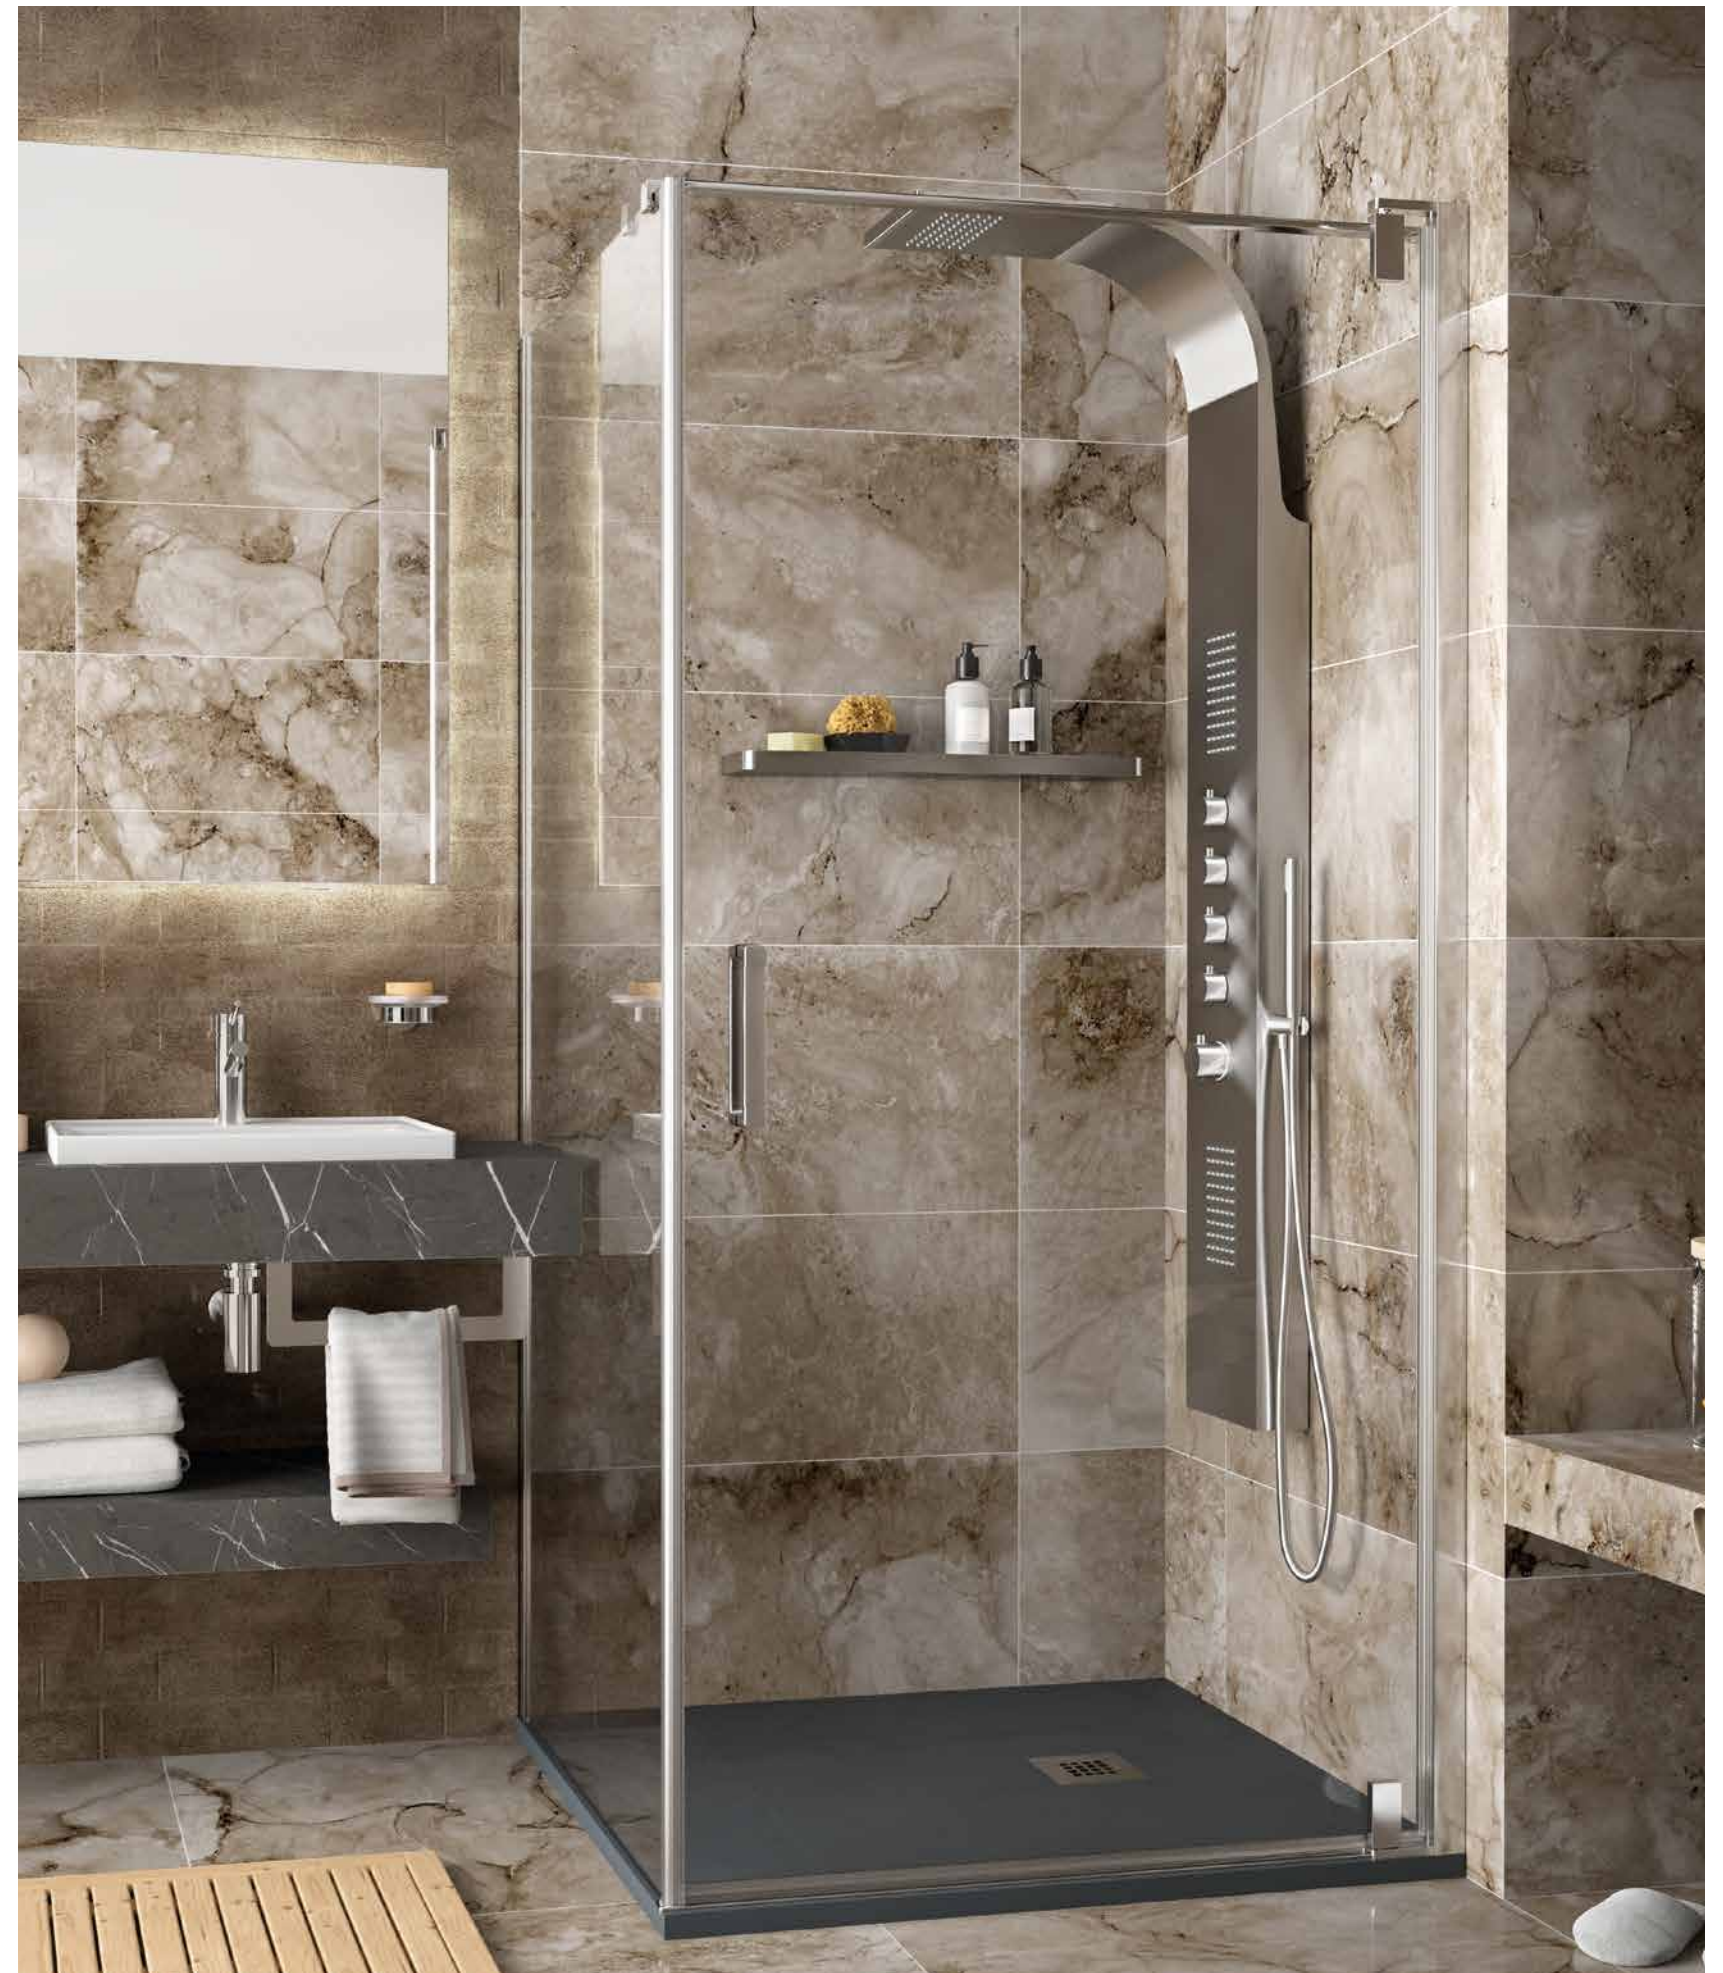

OPCIONALES

Stock	OPCIONALES			
	MEDIDAS	COD.	DESCRIPCIÓN	€
	1200	22437	SopORTE a pared	40

SopORTE a pared

[Odense]

● FRONTAL 1 PUERTA

● FRONTAL 1 PUERTA + LATERAL FIJO EN LINEA

● ANGULAR 1 PUERTA + LATERAL FIJO