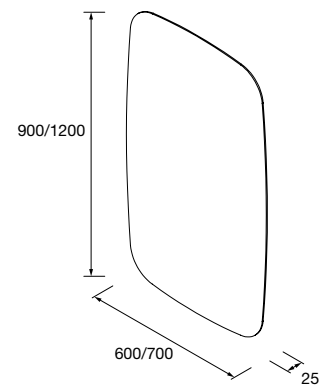

Espejo LOUIS 600
horizontal vertical con luz led (30 W-
5700°K) IP44
600 x 900 mm
97641 355 €

Espejo LOUIS 700
horizontal vertical con luz led (30 W-
5700°K) IP44
700 x 1200 mm
97642 449 €

Espejo ORGANIC 600
horizontal vertical con luz led (4,4 W/m
- 4000°K.) IP44
600 x 800 mm
26775 374 €

Espejo ORGANIC 800
horizontal vertical con luz led (4,4 W/m
- 4000°K.) IP44
800 x 1000 mm
26776 407 €