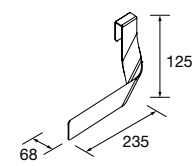

TOALLERO LATERAL PARA MUEBLE (SENCILLO)

Toallero sencillo JAZZ.

	Blanco	Negro	Anodizado brillo	
	COD.	COD.	COD.	€
	23027	27042	23024	43