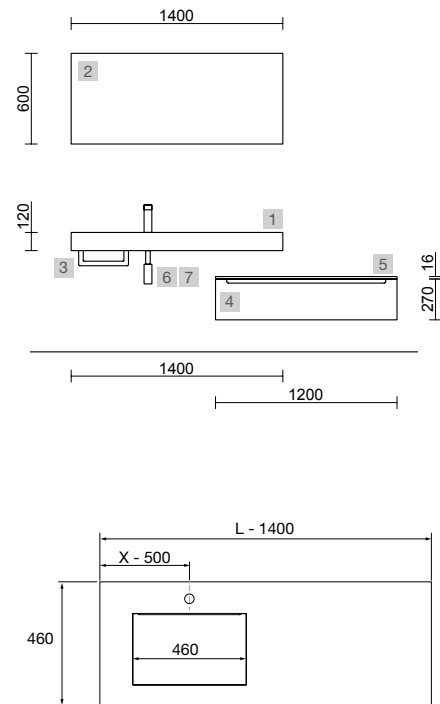

COMPAKT 1400 MÁRMOL BLANCO

COD.	DESCRIPCIÓN	€
COMPOSICION DE 1400		
1	25429 Encimera COMPAKT 46 Mármol blanco de 1201 hasta 1400 mm, con 1 pozo integrada 1201 - 1400 x 460 x 120 mm	956
PRECIO TOTAL DEL CONJUNTO		956
OPCIONALES		
COD.	DESCRIPCIÓN	€
2	91115 Espejo REFLEXO 1400 horizontal vertical luz led (10,8 W- 4200PK) IP 44 1400 x 600 mm	434
3	26194 Toallero COMPAKT Blanco mate 330 x 100 mm	105
4	96448 Coqueta suspendida MONTERREY 1200 White cotton 1 cajón metálico con freno 1197 x 270 x 450 mm	465
5	96890 Encimera White cotton para mueble y coqueta, sin mecanizado 1206 x 16 x 460 mm	99
6	103975 Sifón SMART Latón cromado	65
7	102303 Válvula abierta FLOW Cromo	52