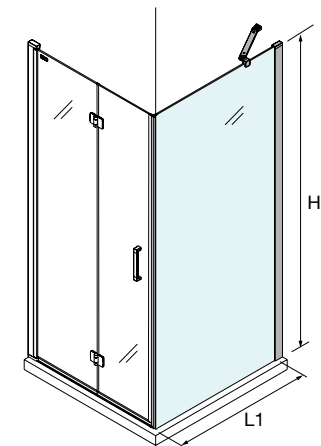

SERIE ODENSE
Frontal con lateral fijo

PUERTA ABATIBLE / PLEGABLE + FIJO EN LÍNEA

- Vidrio templado de seguridad de 6 mm.
- Acabado de vidrio templado especial, transparente.
- Tratamiento anti-cal incluido.
- Color de la periferia, plata brillo.
- Sistema de apertura, puerta abatible 90°.
- Tipo de cierre, perfil magnético.
- Compensación, 40 mm frontal / 20 mm lateral fijo.
- Reversible.
- Asas incluidas.
- Fabricación estándar.
- Fabricación especial, lateral fijo
- Altura: 2030 mm.

FRONTAL DUCHA

Stock	PLATO	PUERTA REVERSIBLE (PR)	ACCESO (C)	ALTURA (H)	Nº EMBALAJES	ACABADO	COD.	€	
		700	670 - 690	600	2030	1	Plata brillo	26731	447
	800	770 - 790	700	2030	1	Plata brillo	26732	471	
	900	870 - 890	800	2030	1	Plata brillo	26733	495	
	1000	970 - 990	900	2030	1	Plata brillo	26734	518	

LATERALES FIJOS

Stock	PLATO	LATERAL FIJO (L1)	ALTURA (H)	Nº EMBALAJES	ACABADO	COD.	€	
		700	662 - 682	2000	1	Plata brillo	26736	282
	800	762 - 782	2000	1	Plata brillo	26737	294	
	900	862 - 882	2000	1	Plata brillo	26738	305	

LATERALES FIJOS ESPECIALES / para frontales de ducha

Bajo pedido	MEDIDAS	LATERAL FIJO (L1)	ALTURA (H)	Nº EMBALAJES	ACABADO	COD.	€	
		120 - 600	120 - 600	1400 - 2000	1	Plata brillo	93981	308
	601 - 800	601 - 800	1400 - 2000	1	Plata brillo	93982	355	
	801 - 1000	801 - 1000	1400 - 2000	1	Plata brillo	93983	448	
	1001 - 1200	1001 - 1200	1400 - 2000	1	Plata brillo	93984	499	

OPCIONALES

Stock	MEDIDAS	COD.	DESCRIPCIÓN	€	
		1200	22437	Soporte a pared	40