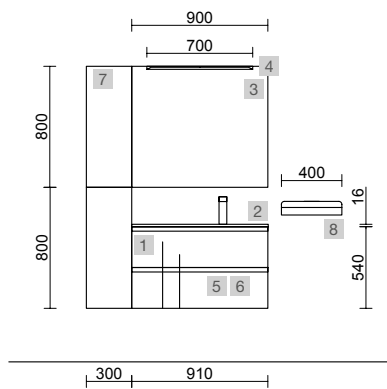

MAM 900/ GREEN FOREST

COD.	DESCRIPCIÓN	€
COMPOSICIÓN DE 900		
1	96737 Mueble suspendido MAM 900 Green forest izquierdo, 2 cajones metálicos con freno 897 x 540 x 505 mm	1046
2	83877 Lavabo MAM 900 coqueta a la izquierda Carga mineral blanco brillo sin sifón ni desagüe clicker 910 x 16 x 510 mm	247
PRECIO TOTAL DEL CONJUNTO		1293
OPCIONALES		
COD.	DESCRIPCIÓN	€
3	16911 Espejo SENA 900 horizontal vertical luna 5 mm 900 x 800 mm	98
4	84124 Aplique BOREAL 700 blanco luz led (10 W.) IP 44 (751lm) (5700 K)	148
5	103973 Sifón POSYX Latón cromado	45
6	102306 Válvula clicker FLOW Negro mate	55
AUXILIARES		
COD.	DESCRIPCIÓN	€
7	96951 Módulo ALLIANCE 300 Green forest x 2 izquierdo / derecho 1 puerta apertura push 300 x 800 x 162 mm	416
8	82333 Repisa barandilla 400 Solid surface blanco mate 400 x 88 x 120 mm	98