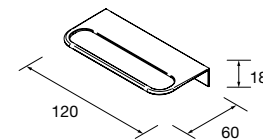

TIRADOR FIBI

Tirador para mueble

	Negro mate	Brass	Inox cromo	€
	COD.	COD.	COD.	
126	103334	103335	103336	17

TIRADOR BAO

Tirador para mueble

	Blanco mate	Negro mate	Brushed gold	€
	COD.	COD.	COD.	
120	102263	102264	102265	13