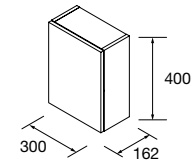

MÓDULO ALLIANCE 400 1 PUERTA

Módulo reversible de 1 puerta con apertura de sistema push e interiores onix. Bisagra de apertura 110°. Con 1 balda de cristal regulable.