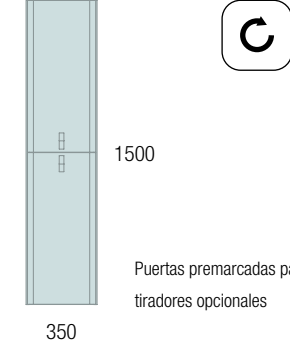

PILAR 2 PUERTAS

Puertas premarcadas para tiradores opcionales