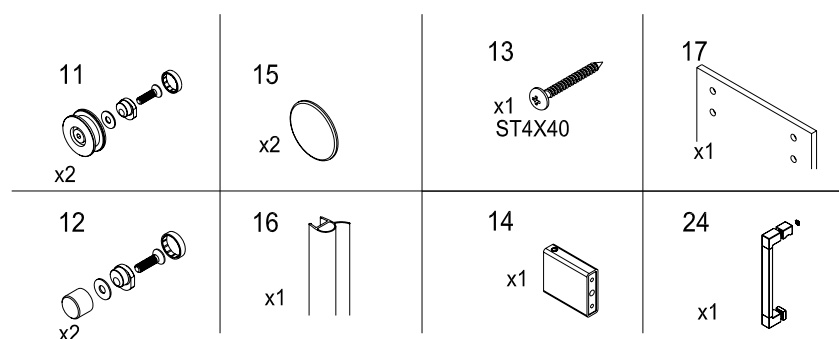

LISTADO DE REPUESTOS

Si necesita, bien por pérdida o deterioro, un repuesto de cualquiera de nuestras mamparas, siga las siguientes instrucciones para encontrarlo sin dificultad y poder realizar su pedido a través de la red de delegaciones Salgar.

PASOS A SEGUIR

01 Entre en nuestra web www.salgar.net y haga click en la sección de mamparas.

02 Seleccione a continuación la serie de mampara de la que usted precisa un repuesto (Ej: Serie Helsinki)

03 Seleccione cualquier modelo y medida de dicha serie para situarse en la pantalla propia del producto

04 Una vez en dicha página, en la parte inferior encontrará un menú horizontal con opciones de descarga donde encontrará la opción "listado de repuestos"

05 Una vez abierto o descargado el archivo pdf, usted podrá ver el total de configuraciones posibles de la serie elegida. escoja la configuración exacta (frontal, angular...) e identifique en el dibujo de la mampara la pieza que necesita. Este número de pieza le indica, en la tabla adjunta, el código de producto que usted debe indicar a su distribuidor o delegado Salgar.