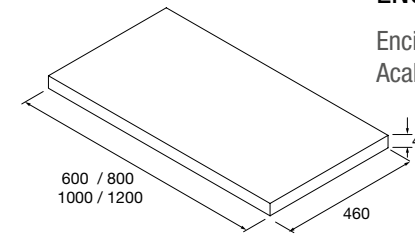

Encimeras de espesores de 40 mm en medidas de 600 a 1200 mm sin mecanizado. Acabados melamínicos y laminados de alta presión (HPL).

	Blanco brillo	White cotton	Black velvet	Roble áfrica	Carbón	€
	COD.	COD.	COD.	COD.	COD.	
600	97432	97433	97434	23016	97435	181
800	97441	97442	97443	23017	97444	228
1000	97450	97451	97452	23018	97453	282
1200	97454	97455	97456	23019	97457	331