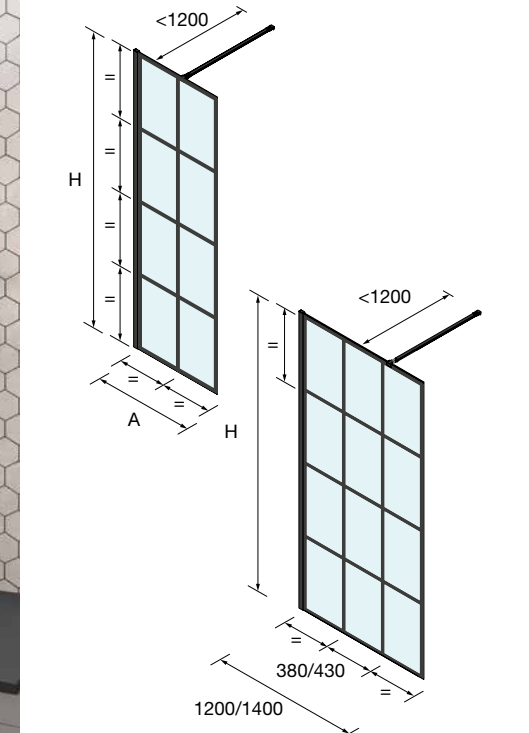

SERIE BLACK HEAVEN

Walk-in ducha

FIJO, A MEDIDA

- Vidrio templado de seguridad de 8 mm.
- Acabado de vidrio templado especial transparente, fumé y translucido.
- Tratamiento anti-cal incluido.
- Color de la periferia, negro mate.
- Compensación, 10 mm.
- Reversible.
- Tensor incluido.
- Fabricación especial.
- Altura: 1500 - 1950 mm.

Bajo pedido	WALK IN									
	MEDIDAS	ALTURA (H)	Nº EMBALAJES	ACABADO	COD.	€	COD.	€	COD.	€
	200 - 400	1500 - 1950	1	Negro mate	26344	295	26356	360	26350	343
	401 - 600	1500 - 1950	1	Negro mate	26345	331	26357	396	26351	379
	601 - 800	1500 - 1950	1	Negro mate	26346	391	26358	510	26352	462
	801 - 1000	1500 - 1950	1	Negro mate	26347	462	26359	604	26353	545
	1001 - 1200	1500 - 1950	1	Negro mate	26348	522	26360	664	26354	604
	1201 - 1400	1500 - 1950	1	Negro mate	26349	569	26361	749	26355	676

Stock	OPCIONALES			
	MEDIDAS	COD.	DESCRIPCIÓN	€
			Negro mate	
		83627	Conector 2 soportes	13
	23 x 23 x 1950	82756	Perfil en Angulo	36
	1050 mm	89557	Soporte a techo	70
	1200 mm	25408	Soporte a pared	45

SERIE BLACK HEAVEN

Walk-in ducha

FIJO CON SERIGRAFIA FRAME/MOIRE

Bajo pedido	WALK IN MEDIDAS ESPECIALES - TRANSPARENTE							
	MEDIDAS	ALTURA (H)	Nº EMBALAJES	ACABADO	COD.	€	COD.	€
	200 - 400	1500 - 1950	1	Negro mate	26362	426	26374	426
	401 - 600	1500 - 1950	1	Negro mate	26363	479	26375	479
	601 - 800	1500 - 1950	1	Negro mate	26364	566	26376	566
	801 - 1000	1500 - 1950	1	Negro mate	26365	669	26377	669
	1001 - 1200	1500 - 1950	1	Negro mate	26366	757	26378	757
	1201 - 1400	1500 - 1950	1	Negro mate	26367	826	26379	826