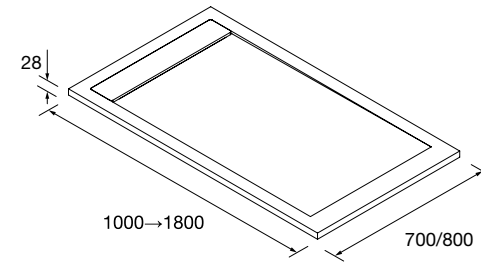

Platos de ducha / Grosor de 28 mm

	Blanco		Antracita		Arena		RAL *	
	COD.	€	COD.	€	COD.	€	COD.	€
700 X 1000	81905	265	81933	265	81953	265	82110	373
700 X 1100	81906	280	81934	280	81954	280	82111	394
700 X 1200	81907	302	81935	302	81955	302	82112	417
700 X 1300	81908	323	81936	323	81956	323	82113	442
700 X 1400	81909	340	81937	340	81957	340	82114	453
700 X 1500	81910	367	81938	367	81958	367	82116	485
700 X 1600	81911	406	81939	406	81959	406	82117	529
700 X 1700	81912	421	81940	421	81960	421	82118	550
700 X 1800	81913	442	81941	442	81961	442	82119	572
800 X 1000	81914	280	81943	280	81962	280	82120	394
800 X 1100	81915	302	81944	302	81963	302	82121	417
800 X 1200	81916	323	81945	323	81964	323	82122	438
800 X 1300	81917	363	81946	363	81965	363	82123	481
800 X 1400	81918	384	81947	384	81966	384	82124	507
800 X 1500	81919	410	81949	410	81967	410	82125	540
800 X 1600	81920	442	81950	442	81968	442	82126	572
800 X 1700	81921	460	81951	460	81969	460	82127	589
800 X 1800	81922	485	81952	485	81970	485	82128	622

Stock **Bajo pedido**

* El código RAL se utiliza como guía para el acabado o color del plato de ducha. Tener en cuenta que dicho color puede variar más o menos la tonalidad respecto al RAL solicitado, esto es debido a la texturización de la superficie y el material en que se aplica. (Resina Carga mineral). Salgar no se hace responsable de ello.

Platos a medida

Grosor de 28 mm - Indicar acabado (RAL) *

	COD.	€
700 X 901 - 999	81971	298
700 X 1001 - 1099	81974	319
700 X 1101 - 1199	81975	340
700 X 1201 - 1299	81977	367
700 X 1301 - 1399	81979	377
700 X 1401 - 1499	81981	410
700 X 1501 - 1599	81983	453
700 X 1601 - 1699	81986	471
700 X 1701 - 1799	81987	492
800 X 901 - 999	81989	319
800 X 1001 - 1099	81992	340
800 X 1101 - 1199	81994	356
800 X 1201 - 1299	81995	406
800 X 1301 - 1399	81996	431
800 X 1401 - 1499	81997	460
800 X 1501 - 1599	81998	492
800 X 1601 - 1699	81999	514
800 X 1701 - 1799	82000	546

Bajo pedido