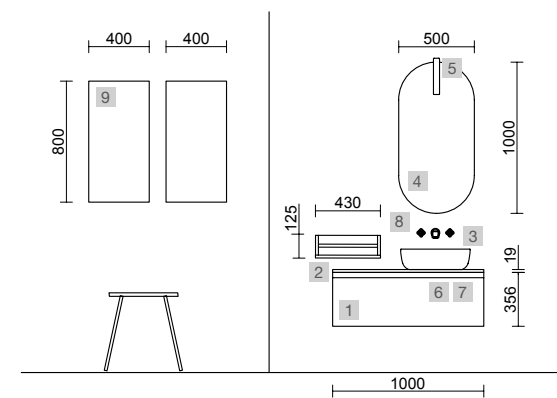

MOMENT 1000 INTENSE

COD.	DESCRIPCIÓN	€
COMPOSICIÓN DE 1000		
1	91367 Mueble suspendido MOMENT 1000 Intense 1 cajón con uñero y freno 997 x 356 x 452 mm	946
2	91423 Encimera Intense hasta 1000 para mueble y coqueta, con o sin mecanizado <1000 x 19 x 460 mm	312
3	102283 Lavabo de posar CARLA 45 Porcelana Hunter sin sifón ni desagüe clicker 455 x 325 x 135 mm	269
PRECIO TOTAL DEL CONJUNTO		1527
OPCIONALES		
COD.	DESCRIPCIÓN	€
4	103357 Espejo OVALO horizontal vertical 500 x 1000 mm	99
5	97640 Aplique JUDI (5 W- 5700ºK)	49
6	102305 Válvula abierta FLOW Negro mate	52
7	103973 Sifón POSYX Latón cromado	45
AUXILIARES		
COD.	DESCRIPCIÓN	€
8	91467 Repisa toallero MOMENT 430 Intense con toallero 430 x 125 x 125 mm	211
9	91457 Módulo MOMENT 400 Intense x 2 1 puerta izquierda / derecha con freno 400 x 800 x 181 mm	1270

Moment

Revoir

mam

Unitiq

COMPAKT

TÉCNICAS ORIGINAL