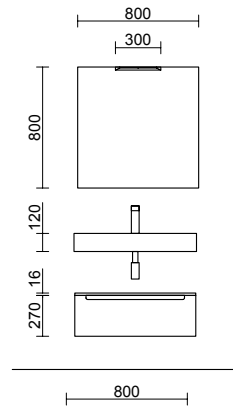

Eco options

855€

Eco plus

1056€

917€

1097€

1312€

1473€