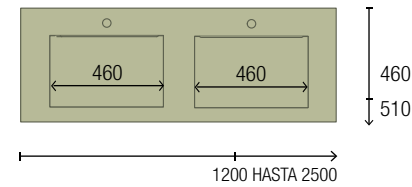

COMPAKT 2 POZAS

POZA 460