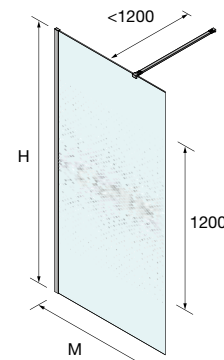

MAMPARA WALK IN ESPECIAL SERIGRAFIA DECO 4

Bajo pedido	MEDIDAS	ALTURA (H)	Nº EMBALAJES	ACABADO	DECO 4		Fumé DECO 4	
					COD.	€	COD.	€
	200 - 400	1000 - 1500	1	Plata brillo	26886	359	26904	418
	401 - 800	1000 - 1500	1	Plata brillo	26887	512	26905	617
	801 - 1000	1000 - 1500	1	Plata brillo	26888	603	26906	678