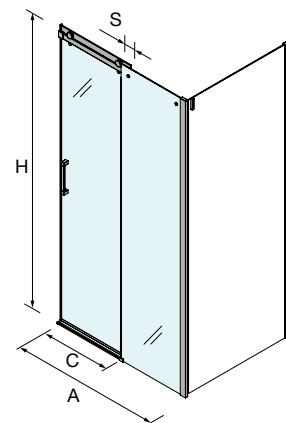

FRONTAL DUCHA

Stock	PLATO	MEDIDAS (A)	ACCESO (C)	SOLAPE (S)	ALTURA (H)	Nº EMBALAJES	ACABADO	Transparente	€
								COD.	
	1000	960 - 1000	394	35	1950	1	Plata brillo	22442	465
	1050	1000 - 1040	414	35	1950	1	Plata brillo	22443	465
	1100	1040 - 1080	434	35	1950	1	Plata brillo	22444	465
	1100	1080 - 1120	454	35	1950	1	Plata brillo	22445	478
	1150	1120 - 1160	474	35	1950	1	Plata brillo	22446	478
	1200	1160 - 1200	494	35	1950	1	Plata brillo	22447	478
	1250	1200 - 1240	514	35	1950	1	Plata brillo	22448	490
	1300	1240 - 1280	534	35	1950	1	Plata brillo	22449	490
	1300	1280 - 1320	554	35	1950	1	Plata brillo	22450	490
	1350	1320 - 1360	574	35	1950	1	Plata brillo	22451	501
	1400	1360 - 1400	594	35	1950	1	Plata brillo	22452	501
	1400	1400 - 1440	614	35	1950	1	Plata brillo	22453	501
	1500	1440 - 1480	634	35	1950	1	Plata brillo	22454	514
	1500	1480 - 1520	654	35	1950	1	Plata brillo	22455	514
	1550	1520 - 1560	674	35	1950	1	Plata brillo	22456	514
	1600	1560 - 1600	694	35	1950	2	Plata brillo	22457	514