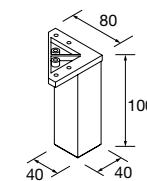

JUEGO 4 PATAS 40 MM

Juego de 4 patas necesarias para mueble de 3 cajones, en 3 acabados disponibles, altura de 100 mm.

	Blanco	Negro mate	Cromo brillo	€
	COD.	COD.	COD.	
	83817	83425	83819	15