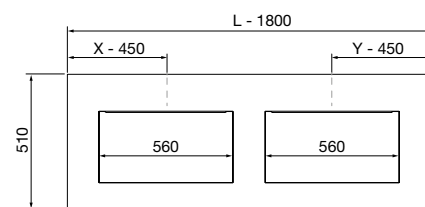

COMPAKT 1800 HAVANA

COD.	DESCRIPCIÓN	€
COMPOSICIÓN DE 1800		
1	84120 Encimera COMPAKT 51 Havana de 1801 hasta 2000 mm, con 2 pozas grandes integradas 1801 - 2000 x 510 x 120 mm	1841
2	26195 Toallero COMPAKT Negro mate x 2 330 x 100 mm	210
PRECIO TOTAL DEL CONJUNTO		2051

OPCIONALES		
COD.	DESCRIPCIÓN	€
3	84092 Repisa COMPAKT 42 Havana de 1401 hasta 1600 mm 1401 - 1600 x 420 x 90 mm	933
4	91118 Espejo ROMA 1000 x 2 horizontal vertical con marco negro, luz led (10,8W/m - 5500°K.) IP 44 1000 x 600 mm	798
5	103974 Sifón SMART Negro mate x 2	130
6	102305 Válvula abierta FLOW Negro mate x 2	104

Moment

Revoir

mam

Uniq

COMPAKT

TÉCNICAS ORIGINAL