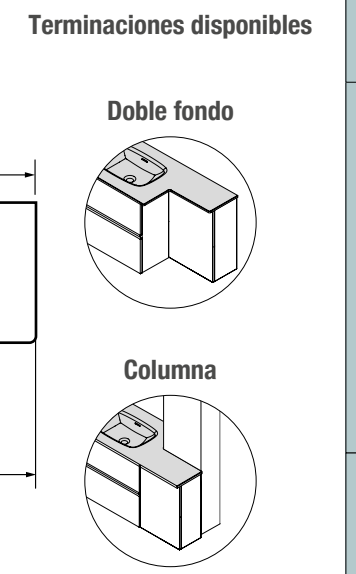

Descarga la hoja de pedido

3 - Descarga y rellena la hoja de pedido interactiva

Disponible en los QR de cada tipología y en:

 www.salgar.net

LAVABO LAGO

LAVABO LAGO

LAVABOS SOLID 12 MM A MEDIDA Y CON MECANIZADO (1 POZA 460)