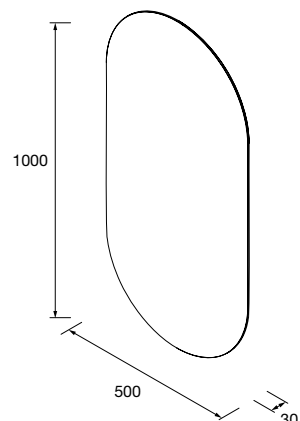

Espejo OASIS 400
circular
Ø 400 mm
103356 69 €

Espejo OASIS 600
circular
Ø 600 mm
91130 79 €

Espejo OASIS 800
circular
Ø 800 mm
91131 99 €

Espejo OASIS 1000
circular
Ø 1000 mm
91132 129 €

Espejo OVALO
horizontal vertical
500 x 1000 mm
103357 99 €