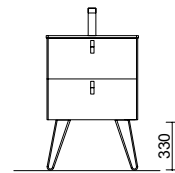

PATAS PARA LAVABOS DE POSAR / VENETO ALTURA 230 mm

PATAS PARA LAVABOS DE ENCASTRE / ALTURA 330 mm

Complementa tus muebles de dos cajones con nuestra selección de patas