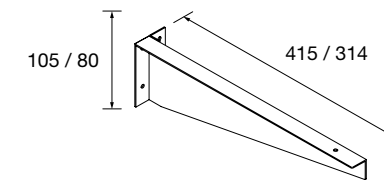

JUEGO DE ESCUADRA DE SOPORTE CON REGULACIÓN

Escuadra de soporte con regulación para encimeras.

	COD.	€
340 X 80	26197	75
415 X 105	26196	79

TOALLERO COMPAKT

Toallero COMPAKT de acero pintado epoxi o cromado. Compuesto de 2 piezas, se sirve desmontado, se une a escuadra de fijación COMPAKT mediante tornillos.