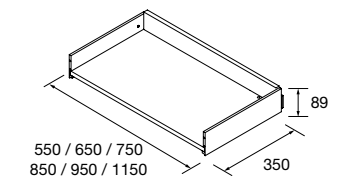

CAJÓN METÁLICO COMPLETO SIN SALVASIFÓN

Cajón metálico extracción total sin salvasisfón, con cierre amortiguado e interior acabado Onix.

onix		
M	COD.	€
600	103306	128
700	103307	138
800	103308	148
900	103309	158
1000	103310	168
1200	103311	188