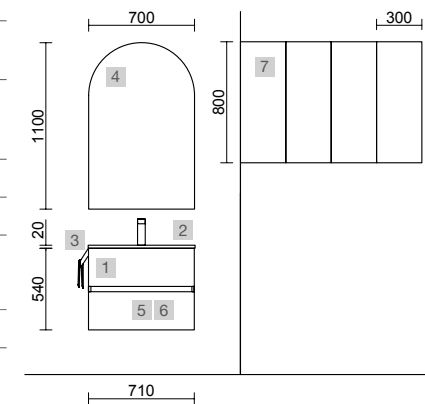

COD.	DESCRIPCIÓN	€
COMPOSICIÓN DE 700		
1	96717 Mueble suspendido FUSSION LINE 700 fondo 35 Black velvet 2 cajones con freno 697 x 540 x 350 mm	300
2	19324 Lavabo S35 710 extraplano Porcelana blanca sin sifón y desagüe clicker 710 x 20 x 360 mm	135
PRECIO TOTAL DEL CONJUNTO		435

OPCIONALES		
COD.	DESCRIPCIÓN	€
3	27042 Toallero sencillo JAZZ Negro fondo 35, 40, 45 y 50 235 x 125 x 68 mm	43
4	97644 Espejo EMILE 700 horizontal vertical con luz led (20 W- 5700°K) IP44 700 x 1100 mm	407
5	103973 Sifón POSYX Latón cromado	45
6	102306 Válvula clicker FLOW Negro mate	55

AUXILIARES		
COD.	DESCRIPCIÓN	€
7	96942 Módulo ALLIANCE 300 Black velvet x 4 izquierdo / derecho 1 puerta apertura push 300 x 800 x 162 mm	832