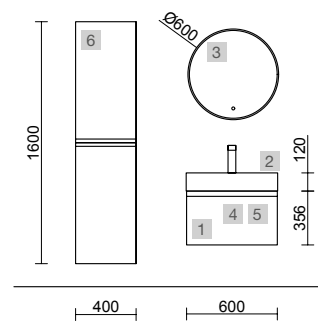

Infórmate de la campaña en salgar.net o QR:

MOMENT 600 PURE

COD.	DESCRIPCIÓN	€	OPCIONALES
COMPOSICIÓN DE 600			
1	91356 Mueble suspendido MOMENT 600 Pure 1 cajón con uñero y freno 598 x 356 x 452 mm	731	
2	23400 Lavabo VENETO 610 Porcelana blanca una poza sin sifón ni desagüe clicker 610 x 120 x 460 mm	205	
PRECIO TOTAL DEL CONJUNTO		936	
OPCIONALES			
COD.	DESCRIPCIÓN	€	
3	97614 Espejo GLOBE 600 Negro circular con luz led y sensor (12 W- 5700°K) IP44 Ø 600 mm	342	
4	103973 Sifón POSYX Latón cromado	45	
5	102304 Válvula clicker FLOW Cromo	55	
AUXILIARES			
COD.	DESCRIPCIÓN	€	
6	91429 Pilar suspendido MOMENT 1600 Pure izquierdo / derecho 2 puertas con freno 400 x 1600 x 352 mm	1499	