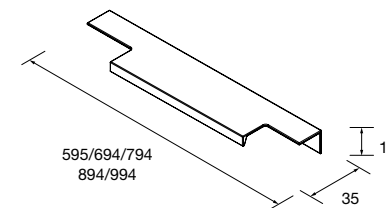

TIRADOR LINA

Tirador para mueble

	Inox	Gold	Brushed black	€
	COD.	COD.	COD.	
600	102300	102302	102301	21
700	105678	105680	105679	22
800	103955	103957	103956	23
900	105681	105683	105682	25
1000	103958	103960	103959	27