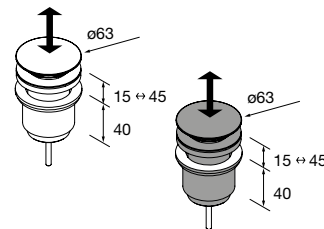

Válvula clicker FLOW

Válvula clicker FLOW Cromo
102304 55 €

Válvula clicker FLOW Negro mate
102306 55 €