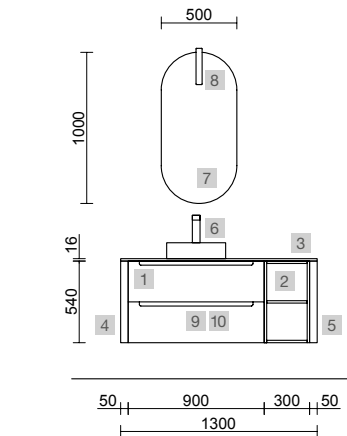

MONTERREY 1300/D BLUE FOG

COD.	DESCRIPCIÓN	€
COMPOSICIÓN DE 1300		
1	96491 Mueble suspendido MONTERREY 900 Blue fog 2 cajones metálicos con freno 897 x 540 x 450 mm	615
2	96979 Coqueta suspendida ALLIANCE 300 Natural 2 huecos 300 x 540 x 434 mm	120
3	23152 Encimera a medida Natural de 1001 hasta 1400 para mueble y coqueta, con o sin mecanizado 1001 - 1400 x 16 x 460 mm	159
4	102795 Regleta ALLIANCE 540 Blue fog 100 x 16 x 540 mm	26
5	24315 Regleta ALLIANCE 540 Natural 100 x 16 x 540 mm	26
6	103312 Lavabo de posar BICA Solid surface blue fog sin sifón ni desagüe clicker Ø 390 x 105 mm	299
PRECIO TOTAL DEL CONJUNTO		1245
OPCIONALES		
COD.	DESCRIPCIÓN	€
7	103357 Espejo OVALO horizontal vertical 500 x 1000 mm	99
8	97640 Aplique JUDI (5 W- 5700°K)	49
9	103973 Sifón POSYX Latón cromado	45
10	102305 Válvula abierta FLOW Negro mate	52