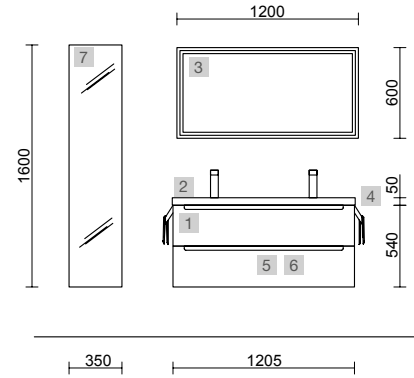

COD.	DESCRIPCIÓN	€
COMPOSICIÓN DE 1200		
1	23942 Mueble suspendido MONTERREY 1200 Natural 2 cajones metálicos con freno 1197 x 540 x 450 mm	620
2	26938 Lavabo TOSCANA 1200 Carga mineral blanca una poza, dos grifos sin sifón ni desagüe clicker 1205 x 50 x 460 mm	364
PRECIO TOTAL DEL CONJUNTO		984

OPCIONALES		
COD.	DESCRIPCIÓN	€
3	92652 Espejo ROMA 1200 horizontal vertical con marco blanco, luz led (10,8W/m - 5500°K.) IP 44 1200 x 600 mm	423
4	23027 Toallero sencillo JAZZ Blanco x 2 fondo 35, 40, 45 y 50 235 x 125 x 68 mm	86
5	103973 Sifón POSYX Latón cromado	45
6	102304 Válvula clicker FLOW Cromo	55

AUXILIARES		
COD.	DESCRIPCIÓN	€
7	26864 Pilar suspendido ALLIANCE Natural izquierdo / derecho 1 puerta espejo con tirador y soft close 350 x 1600 x 349 mm	453