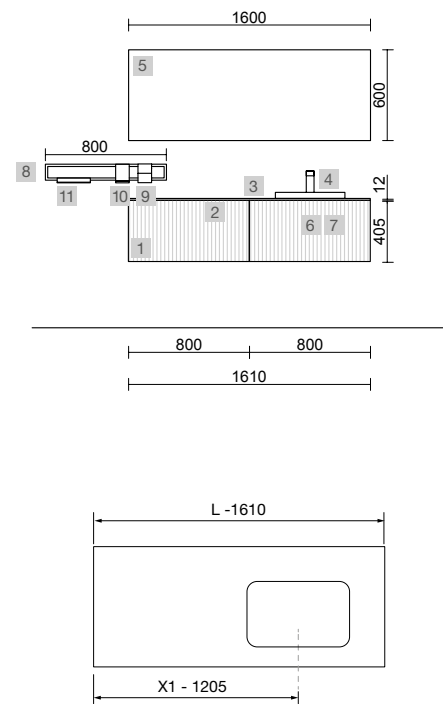

COD.	DESCRIPCIÓN	€
COMPOSICIÓN DE 1600		
1	102248 Mueble suspendido BIBA 800 Nogal Maya x 2 1 cajón metálico con freno 797 x 405 x 450 mm	770
2	103956 Tirador LINA 800 Brushed black x 2	46
3	103711 Encimera Pizarra negra de 1411 hasta 1610 para mueble y coqueta, con o sin mecanizado 1411 - 1610 x 12 x 460 mm	539
4	97655 Lavabo semiencastrado MAEL Solid surface Bicolor sin sifón ni desagüe clicker 502 x 44 x 310 mm	272
PRECIO TOTAL DEL CONJUNTO		1627

OPCIONALES		
COD.	DESCRIPCIÓN	€
5	91116 Espejo REFLEXO 1600 horizontal vertical luz led (4,4 W/m - 4000°K) IP 44 1600 x 600 mm	476
6	103976 Sifón CONEX Latón cromado	85
7	102305 Válvula abierta FLOW Negro mate	52

AUXILIARES		
COD.	DESCRIPCIÓN	€
8	97677 Frontal metálico LLOYD Negro mate 800 x 100 x 29 mm	139
9	97670 Cesta LLOYD Negro mate para muebles y estructuras Lloyd 90 x 124 x 100 mm	85
10	97667 Repisa LLOYD Negro mate para muebles y estructuras Lloyd 90 x 124 x 100 mm	65
11	97666 Repisa LLOYD Negro mate para muebles y estructuras Lloyd 220 x 32 x 112 mm	75