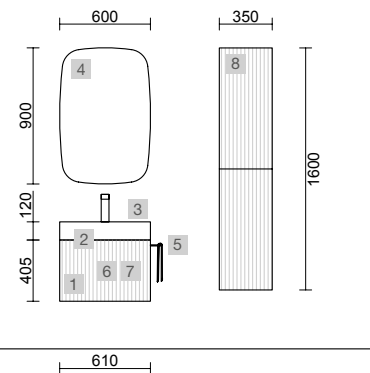

BIBA 600 NATURAL

COD.	DESCRIPCIÓN	€
COMPOSICIÓN DE 600		
1	Mueble suspendido BIBA 600 Natural 1 cajón metálico con freno 598 x 405 x 450 mm	365
2	Tirador BAO Negro mate	13
3	Lavabo VENETO 610 Porcelana blanca una poza sin sifón ni desagüe clicker 610 x 120 x 460 mm	205
PRECIO TOTAL DEL CONJUNTO		583

OPCIONALES		
COD.	DESCRIPCIÓN	€
4	Espejo LOUIS 600 horizontal vertical con luz led (30 W- 5700°K) IP44 600 x 900 mm	355
5	Toallero LLOYD Negro mate para muebles y estructuras Lloyd 340 x 95 x 32 mm	85
6	Sifón POSYX Latón cromado	45
7	Válvula clicker FLOW Negro mate	55

AUXILIARES		
COD.	DESCRIPCIÓN	€
8	Pilar suspendido BIBA Natural izquierdo / derecho 2 puertas apertura push 350 x 1600 x 349 mm	425