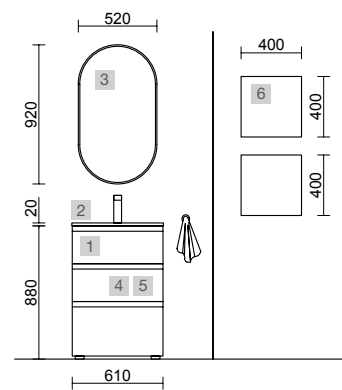

COD.	DESCRIPCIÓN	€
COMPOSICIÓN DE 600		
1	91395 Mueble MOMENT 600 Pure 3 cajones con uñero y freno 598 x 880 x 452 mm	1430
2	26783 Lavabo CONSTANZA 610 Porcelana blanca sin sifón y desagüe clicker 610 x 20 x 460 mm	123
PRECIO TOTAL DEL CONJUNTO		1553

OPCIONALES		
COD.	DESCRIPCIÓN	€
3	87862 Espejo OLIMPIA 920 White cotton vertical con luz led (20 W- 5700°K). IP44 920 x 520 x 30 mm	330
4	103973 Sifón POSYX Latón cromado	45
5	102304 Válvula clicker FLOW Cromo	55

AUXILIARES		
COD.	DESCRIPCIÓN	€
6	91458 Módulo MOMENT 400 Pure x 2 1 puerta izquierda / derecha con freno 400 x 400 x 181 mm	974