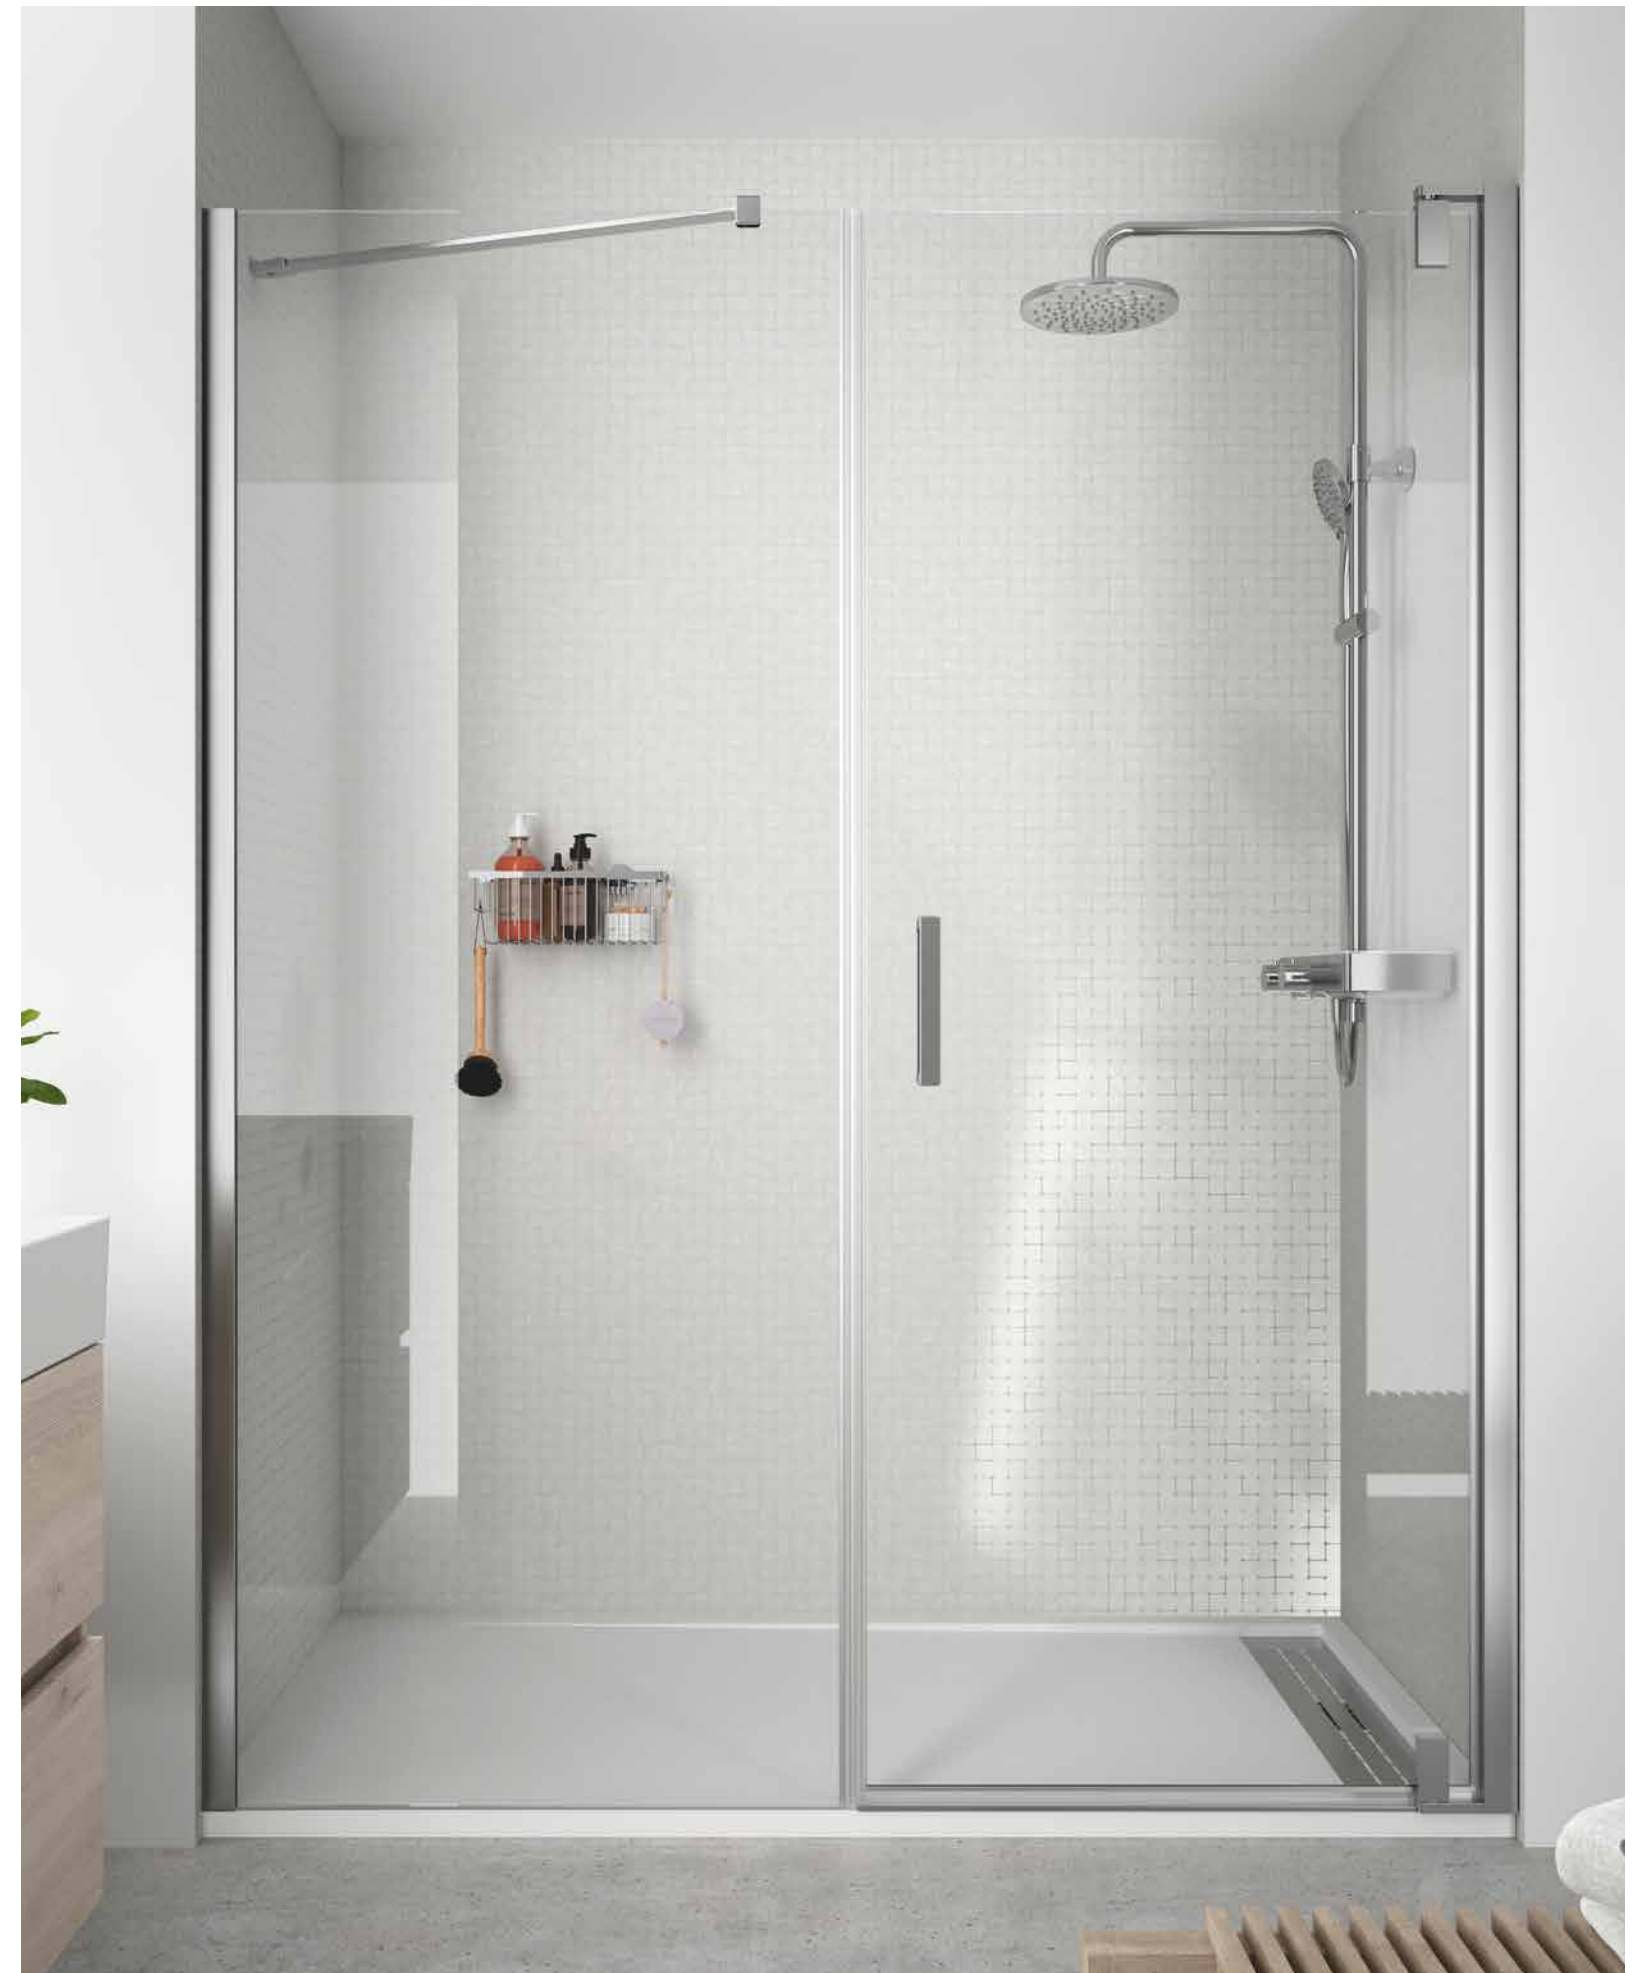

OPCIONALES

Stock	MEDIDAS	COD.	DESCRIPCIÓN	€
			89556	KIT Cierre imantado Malmö
	1200	22437	Soporte a pared	40

Kit cierre imantado

Soporte a pared

SERIE MALMÖ
Frontal con lateral fijo

PUERTA ABATIBLE PIVOTANTE CON LATERAL FIJO