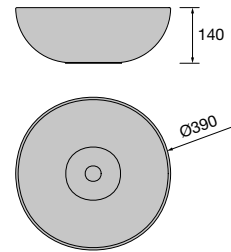

Lavabo de posar BULKAN Solid surface negro
sin sifón ni desagüe clicker
Ø 390 x 140 mm
91491 272 €

Lavabo semiencastré MAEL Solid surface blanco mate
sin sifón ni desagüe clicker
502 x 44 x 310 mm
97654 252 €