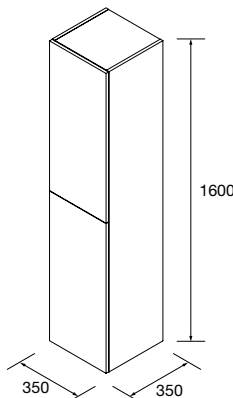

PILAR ALLIANCE 1600 2 PUERTAS

Pilar reversible de 2 puertas con sistema apertura push. Interiores Onix con 4 baldas regulables de cristal. Bisagras de apertura 110°

	Natural	Roble África	Pino bahía	Nogal Maya	€
	COD.	COD.	COD.	COD.	
350	22831	91073	22830	102835	405

	Blanco brillo	White cotton	Black velvet	Antracita mate	Macchiato	Blue fog	Night blue	Terracota	Green forest	€
	COD.	COD.	COD.	COD.	COD.	COD.	COD.	COD.	COD.	
350	22828	81729	91035	96744	81730	81731	81733	103609	96743	435