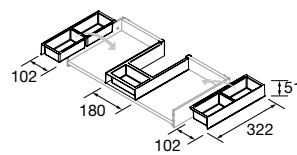

Blanco brillo	White cotton	Black velvet	Antracita mate	Macchiato	Blue fog	Night blue	Terracota	Green forest	€
	COD.	COD.	COD.	COD.	COD.	COD.	COD.	COD.	COD.	
600	26675	81714	91039	96533	81717	81720	81726	103611	96534	570
700	96455	96472	96473	96477	96474	96475	96476	103612	96478	585
800	26678	81715	91040	96535	81718	81721	81727	103613	96536	600
900	96479	96484	96485	96499	96486	96491	96498	103614	96500	615
1000	26681	81716	91041	96537	81719	81722	81728	103615	96538	630
1200	26684	96526	96527	96531	96528	96529	96530	103616	96532	660