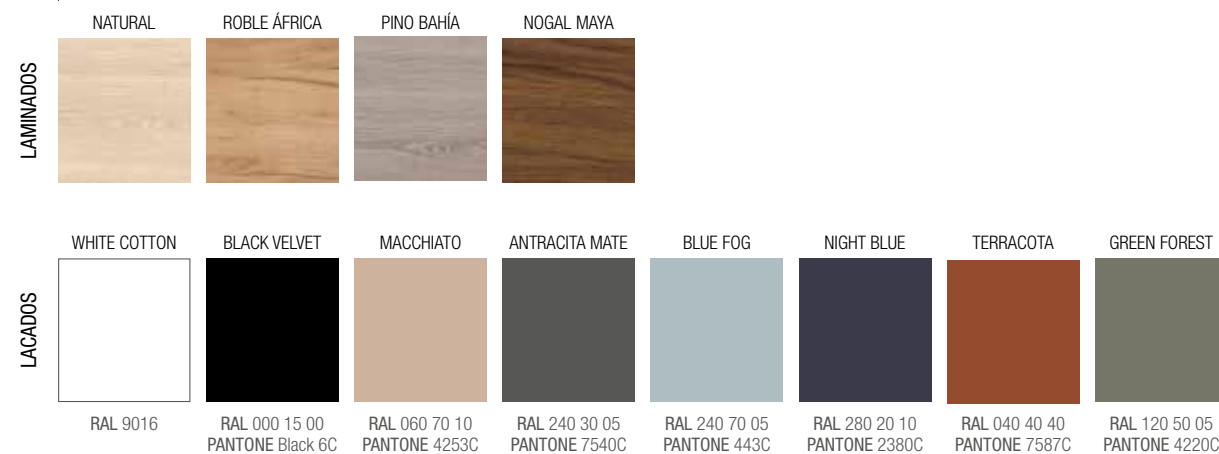

VITAL

Enfatizando la idea “volver a hacer”, “volver a experimentar” y a “reconectar” con lo que realmente importa. Con esta colección puedes reconectar con tu esencia, recrear una atmósfera única, personalizar tu espacio consiguiendo que todo se transforme y cobre vida.

MUEBLE 1 CAJÓN

MUEBLE 1 CAJÓN + 1 CAJÓN

PILAR 2 PUERTAS

Derecha o izquierda

ESPECIFICACIONES

DESCRIPTIVAS

TÉCNICAS

ACABADOS