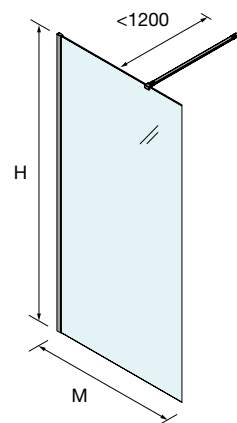

SERIE HEAVEN
Walk-in ducha

FIJO, STOCK

- Vidrio templado de seguridad de 8 mm.
- Acabado de vidrio templado estándar, transparente, fume, translúcido.
- Tratamiento anti-cal incluido.
- Color de la periferia, plata brillo.
- Compensación, 10 mm.
- Reversible.
- Tensor incluido.
- Fabricación estándar.
- Altura: 1950 mm.