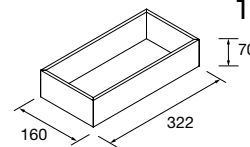

ORGANIZADOR DE CAJÓN 1 HUECO

Negro		
COD.		€
322	104592	37