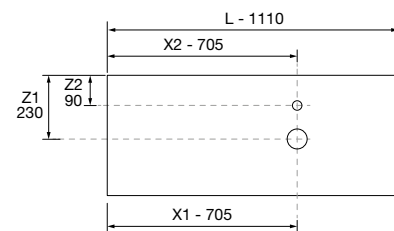

COD.	DESCRIPCIÓN	€
COMPOSICIÓN DE 1100		
1	103040 Mueble suspendido BIBA 800 Blue fog 1 cajón metálico con freno y 1 cajón interior 797 x 405 x 450 mm	495
2	102263 Tirador BA0 Blanco mate	13
3	103157 Coqueta suspendida ALLIANCE 300 Blue fog izquierdo / derecho 1 puerta apertura push 300 x 405 x 450 mm	190
4	103632 Encimera Solid surface blanco mate de 1011 hasta 1210 para mueble y coqueta, con o sin mecanizado 1011 - 1210 x 12 x 460 mm	335
5	103312 Lavabo de posar BICA Solid surface blue fog sin sifón ni desagüe clicker Ø 390 x 105 mm	299
PRECIO TOTAL DEL CONJUNTO		1332

OPCIONALES		
COD.	DESCRIPCIÓN	€
6	911131 Espejo OASIS 800 circular Ø 800 mm	99
7	911130 Espejo OASIS 600 circular Ø 600 mm	79
8	103356 Espejo OASIS 400 circular Ø 400 mm	69
9	103349 Aplique CIRCUS 315 (10,8 W - 4000*) IP 44 315 mm	149
10	103350 Aplique CIRCUS 420 (10,8 W - 4000*) IP 44 420 mm	154
11	103973 Sifón POSYX Latón cromado	45
12	102303 Válvula abierta FLOW Cromo	52

AUXILIARES		
COD.	DESCRIPCIÓN	€
13	97673 Frontal metálico LLOYD Blanco mate 800 x 100 x 29 mm	139
14	97657 Toallero LLOYD Blanco mate para muebles y estructuras Lloyd 340 x 95 x 32 mm	85
15	97661 Porta secador/plancha LLOYD Blanco mate para muebles y estructuras Lloyd 140 x 32 x 106 mm	49
16	97663 Cesta LLOYD Blanco mate para muebles y estructuras Lloyd 90 x 124 x 100 mm	85