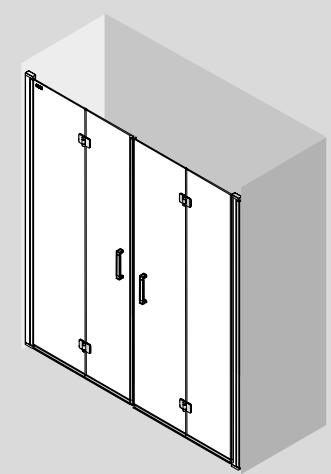

● FRONTAL 2 PUERTAS 2 FIJOS

Ultra-Protect

Tratamiento antical incluido.