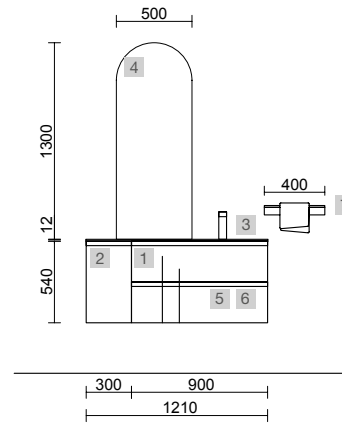

COD.	DESCRIPCIÓN	€
COMPOSICIÓN DE 1200		
1	83864 Mueble suspendido MAM 900 Night blue izquierdo, 2 cajones metálicos con freno 897 x 540 x 505 mm	1046
2	83874 Coqueta suspendida MAM 300 Night blue izquierda 1 puerta con freno 300 x 540 x 404 mm	255
3	87595 Lavabo MAM 1200 coqueta a la izquierda Solid surface blanco mate sin sifón ni desagüe clicker 1210 x 12 x 510 mm	491
PRECIO TOTAL DEL CONJUNTO		1792

OPCIONALES		
COD.	DESCRIPCIÓN	€
4	97643 Espejo EMILE 500 horizontal vertical con luz led (20 W- 5700°K) IP44 500 x 1300 mm	367
5	103973 Sifón POSYX Latón cromado	45
6	102304 Válvula clicker FLOW Cromo	55

AUXILIARES		
COD.	DESCRIPCIÓN	€
7	26126 Repisa toallero 400 Solid surface blanco mate 400 x 60 x 120 mm	78