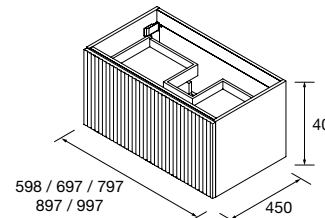

Natural	Roble África	Pino bahía	Nogal Maya	€
	COD.	COD.	COD.	COD.	
600	103018	103028	103023	103013	435
700	103019	103029	103024	103014	455
800	103020	103030	103025	103015	475
900	103021	103031	103026	103016	500
1000	103022	103032	103027	103017	525