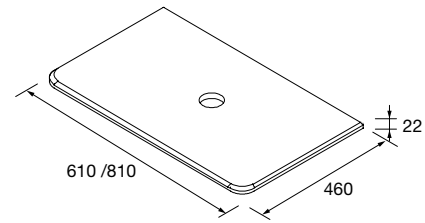

ENCIMERAS (PIEDRA COMPACTA)

Encimera Uniq de piedra compacta natural, 3 pretaladrados para elegir posición de grifo según lavabo.

	Calacatta	Negro marquina	
	COD.	COD.	€
600	95083	95079	355
800	95084	96795	375

ENCIMERAS (PIEDRA COMPACTA) DERECHA

Encimera Uniq de piedra compacta natural, 3 pretaladrados para elegir posición de grifo según lavabo.

	Calacatta	Negro marquina	
	COD.	COD.	€
900	83914	83940	393
1200	83942	83943	525

ENCIMERAS (PIEDRA COMPACTA) IZQUIERDA

Encimera Uniq de piedra compacta natural, 3 pretaladrados para elegir posición de grifo según lavabo.

	Calacatta	Negro marquina	
	COD.	COD.	€
900	85168	85169	393
1200	85171	85172	525

i

Grifo a pared
Bol / Altiro / Seduction / Kandy / Lokum / Bulkan / Verila / Carla

Grifo alto derecha / izquierda
Bol / Altiro / Seduction / Kandy / Lokum / Bulkan

Grifo centrado
Bica / Talea

COMPAKT

Cómo pedir tu encimera con poza integrada compact

Profundidades disponibles

Tamaños de poza

Número de pozas

Descarga y rellena la hoja de pedido interactiva.

↓ www.salgar.net