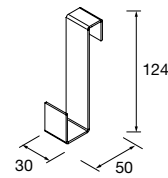

PERCHA LLOYD

Percha de chapa metálico. Espesor 2 mm.

Blanco mate	Negro mate	
COD.	COD.	€
97658	97665	38