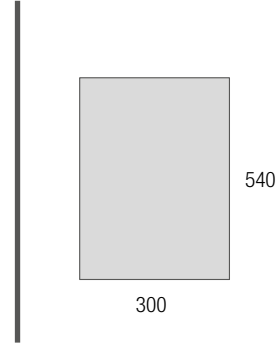

COQUETA 1 PUERTA