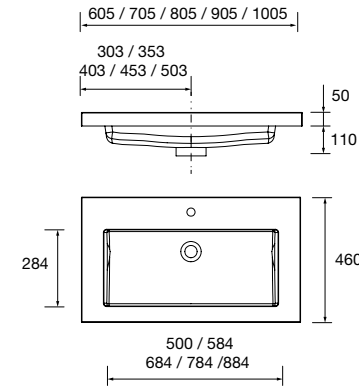

Lavabo TOSCANA 605 Carga mineral blanca
sin sifón ni desagüe clicker
605 x 50 x 460 mm
20748 230 €

Lavabo TOSCANA 705 Carga mineral blanca
sin sifón ni desagüe clicker
705 x 50 x 460 mm
20749 241 €

Lavabo TOSCANA 805 Carga mineral blanca
sin sifón ni desagüe clicker
805 x 50 x 460 mm
20750 253 €

Lavabo TOSCANA 905 Carga mineral blanca
sin sifón ni desagüe clicker
905 x 50 x 460 mm
20751 264 €

Lavabo TOSCANA 1005 Carga mineral
blanca
sin sifón ni desagüe clicker
1005 x 50 x 460 mm
20752 285 €