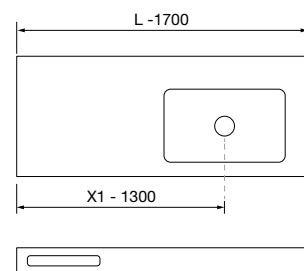

COD.	DESCRIPCIÓN	€
COMPOSICIÓN DE 2500		
1	102248 Mueble suspendido BIBA 800 Nogal Maya x 2 1 cajón metálico con freno 797 x 405 x 450 mm	770
2	103955 Tirador LINA 800 Inox x 2	46
3	102254 Encimera Nogal Maya para mueble y coqueta, sin mecanizado 807 x 16 x 460 mm	79
4	97826 Lavabo a medida NAILA 1501/1800 Solid surface blanco mate con faldón, de 1501 hasta 1800 con 1 poza, con o sin mecanizado 1501 - 1800 x 120 x 460 mm	1229
PRECIO TOTAL DEL CONJUNTO		2124

OPCIONALES		
COD.	DESCRIPCIÓN	€
5	97643 Espejo EMILE 500 horizontal vertical con luz led (20 W- 5700°K) IP44 500 x 1300 mm	367
6	103973 Sifón POSYX Latón cromado	45
7	102304 Válvula clicker FLOW Cromo	55