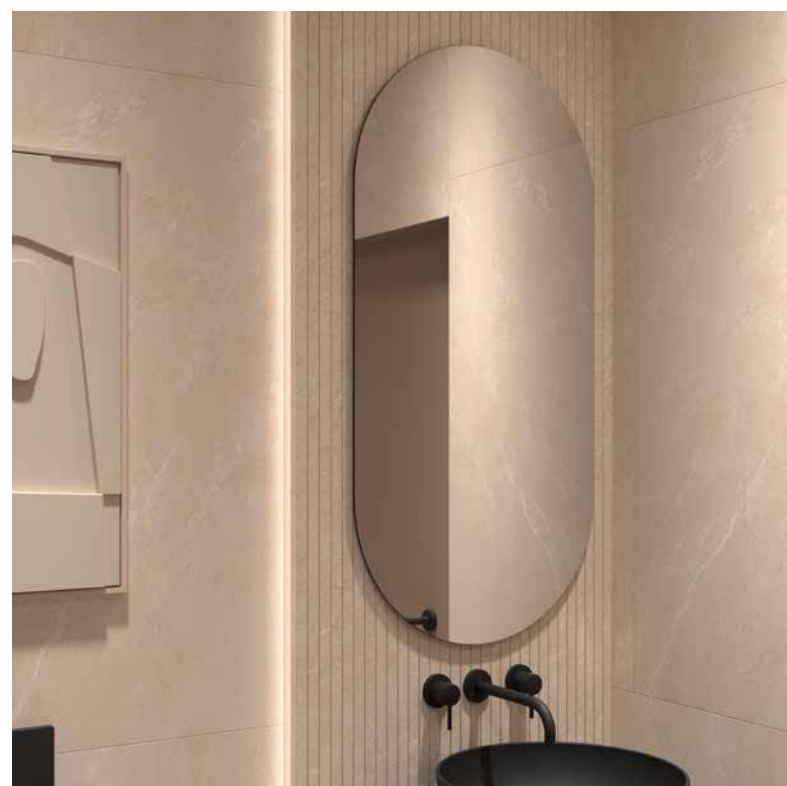

Espejo OASIS 400
circular
Ø 400 mm
103356 69 €

Espejo OASIS 600
circular
Ø 600 mm
91130 79 €

Espejo OASIS 800
circular
Ø 800 mm
91131 99 €

Espejo OASIS 1000
circular
Ø 1000 mm
91132 129 €

Espejo OVALO
horizontal vertical
500 x 1000 mm
103357 99 €