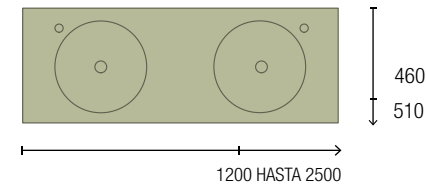

REPISAS COMPAKT

ESPECIFICACIONES

TÉCNICAS

ACABADOS

Material compacto 100% fenólico - HPL

Solución para baños de todos los tamaños: encimeras a medida.

Ahora puedes optimizar el espacio de tu baño con encimeras personalizadas que se adaptan perfectamente a cualquier tamaño desde 600 a 2500mm. Disfruta de un diseño funcional y estético, aprovechando al máximo cada centímetro.