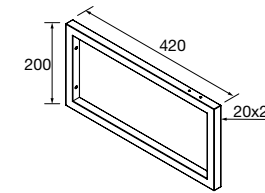

SOPORTE ENCIMERA TOALLERO

	Blanco	Negro	Cromo	€
	COD.	COD.	COD.	€
420	89603	91492	91493	125