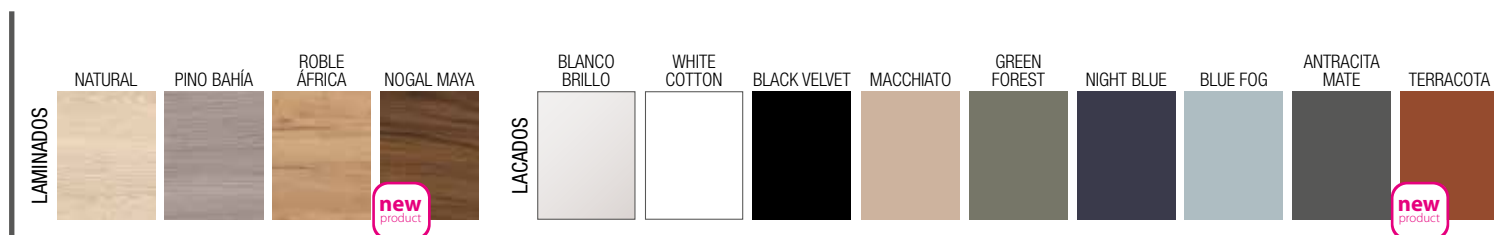

PILAR 1600 2 PUERTAS

ESPECIFICACIONES

ACABADOS