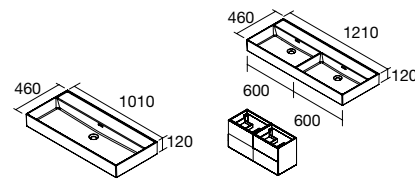

NOTA: incluye herrajes para colgar a pared

Lavabos Veneto (Para grifo a pared, Porcelana blanca)

1010/C		1210/2 Uds	
COD.	€	COD.	€
85911	249	85913	396

NOTA: Incluye herraje para colgar a pared

Lavabos Veneto (Con zona de apoyo, Porcelana blanca)