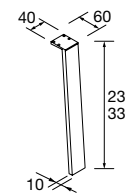

JUEGO 2 PATAS KLIM 230 / 330

Juego de 2 patas opcionales de aluminio para mueble en 3 acabados disponibles, altura 230/330mm.

	Blanco	Negro	Inox	€
	COD.	COD.	COD.	
230	84135	84136	84137	23
330	84131	84132	84134	29