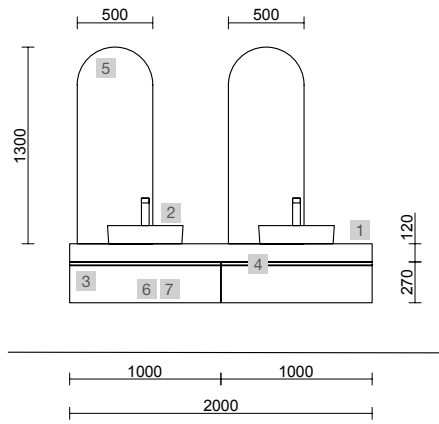

Moment

Renoir

mam

Uniq

COMPAKT

TÉCNICAS ORIGINAL

COMPAKT DOBLE 2000 PIEDRA GRIS

COD.	DESCRIPCIÓN	€
COMPOSICIÓN DE 2000		
1	26043 Encimera COMPAKT 46 Piedra gris de 1801 hasta 2000 mm, para 2 lavabos de posar 1801 - 2000 x 460 x 120 mm	1297
2	24553 Lavabo de posar VARMEGA Porcelana blanca x 2 sin sifón ni desagüe 500 x 385 x 140 mm	340
3	22797 Coqueta suspendida SPIRIT 1000 Pino bahía x 2 1 cajón metálico con freno 997 x 270 x 450 mm	700
4	90975 Tirador SPIRIT 1000 Negro soft x 2	54
PRECIO TOTAL DEL CONJUNTO		2391
OPCIONALES		
COD.	DESCRIPCIÓN	€
5	97643 Espejo EMILE 500 x 2 horizontal vertical con luz led (20 W- 5700°K) IP44 500 x 1300 mm	734
6	103973 Sifón POSYX Latón cromado x 2	90
7	102305 Válvula abierta FLOW Negro mate x 2	104