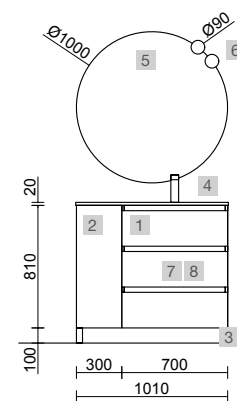

COD.	DESCRIPCIÓN	€	OPCIONALES	€	
COMPOSICIÓN DE 1000					
1	102759 Mueble SPIRIT 700 Nogal Maya 3 cajones metálicos con freno 697 x 810 x 450 mm	480	5	91132 Espejo OASIS 1000 circular Ø 1000 mm	129
2	103153 Coqueta ALLIANCE 300 Nogal Maya izquierdo / derecho 1 puerta apertura push 300 x 810 x 450 mm	215	6	91238 Aplique GILDA 90 x 2 (5 W - 4000°K) IP44 Ø 90 mm	104
3	83425 Juego 4 patas Negro mate 100 mm	15	7	103973 Sifón POSYX Latón cromado	45
4	97062 Lavabo CONSTANZA 1000 coqueta a la izquierda Porcelana blanca sin sifón ni desagüe clicker, para mueble de 1000 1010 x 20 x 460 mm	259	8	102306 Válvula clicker FLOW Negro mate	55
PRECIO TOTAL DEL CONJUNTO		969