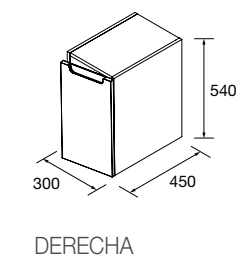

COQUETA MAM 1 PUERTA D

Coqueta de 1 puerta de apertura derecha y cierre con freno. Interiores Onix.

	White cotton	Black velvet	Antracita mate	Macchiato	Blue fog	Night blue	Green forest	
	COD.	COD.	COD.	COD.	COD.	COD.	COD.	€
300	83870	91034	96740	83866	83867	83869	96739	255