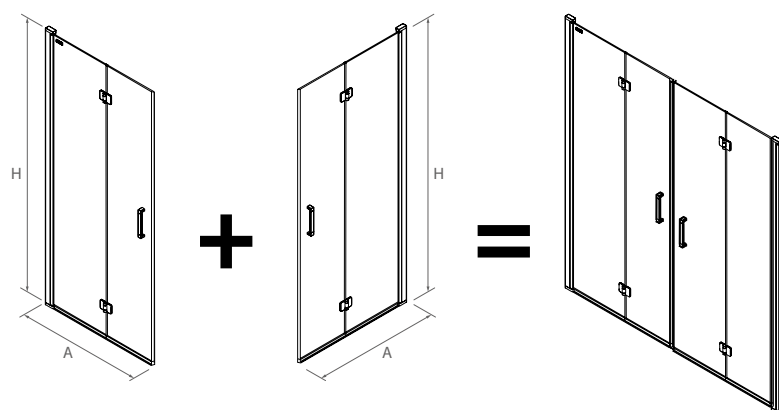

OBLIGATORIO

Stock	COD.	DESCRIPCIÓN	€
	26735	kit cierre imantado	44

OPCIONAL FRONTAL ENTRE PAREDES 4 MODULOS.

Para esta composición se ha de incorporar 2 perfiles (83628) de 40 mm a cada lado para llegar a la medida.