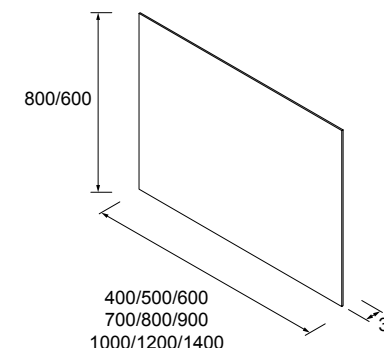

Espejo SENA 1400
horizontal luna 5 mm
1400 x 800 mm
87585 149 €

Espejo BEAUTY
redondo de aumento (x3) pared
plegable
26768 59 €

Espejo BEAUTY
redondo de aumento (x3) pared
plegable, luz led fría
26769 226 €