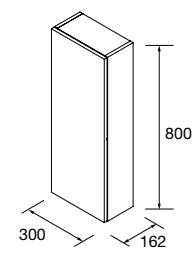

MÓDULO ALLIANCE 800 1 PUERTA

Módulo reversible de 1 puerta con apertura de sistema push e interiores Onix. Bisagra de apertura 110°. Con 2 baldas de cristal regulables.

	White cotton	Black velvet	Antracita mate	Macchiato	Blue fog	Night blue	Green forest	
	COD.	COD.	COD.	COD.	COD.	COD.	COD.	€
300	96941	96942	96950	96947	96948	96949	96951	208