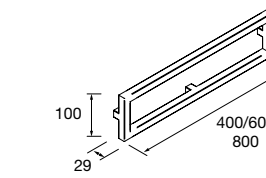

ESTRUCTURA LLOYD ALTA

Estructura metálica tubo cuadrado de 16 mm. combinable con mueble y Compact. Acoples no incluidos, son necesarios 2 acoples para su instalación.

	Blanco mate	Negro mate	
	COD.	COD.	€
333	97717	97720	195

FRONTAL LLOYD

Frontal de madera combinable con accesorios Lloyd. Espesor de 16 mm.

	Natural	Roble África	Pino bahía	Nogal Maya	
	COD.	COD.	COD.	COD.	€
400	97680	97684	97700	102821	39
600	97681	97689	97702	102822	49
800	97682	97690	97703	102823	59

ESTRUCTURA LLOYD BAJA

Estructura metálica tubo cuadrado de 16 mm. combinable con mueble y Compact. Acoples no incluidos, son necesarios 2 acoples para su instalación.

	Blanco mate	Negro mate	
	COD.	COD.	€
333	97718	97721	165

FRONTAL METÁLICO LLOYD

Frontal metálico combinable con accesorios Lloyd. Estructura de tubo cuadrado de 16 mm.

	Blanco mate	Negro mate	
	COD.	COD.	€
400	97671	97674	119
600	97672	97675	129
800	97673	97677	139

ACOPLE LLOYD COMPAKT

Se vende por unidad. Atención: Los acoples no se venden en Set. Se deberán pedir la cantidad de acoples correspondiente dependiendo de la composición.

	Blanco mate	Negro mate	
	COD.	COD.	€
297	97709	97711	55

ACOPLE LLOYD MUEBLE

Se vende por unidad. Atención: Los acoples no se venden en Set. Se deberán pedir la cantidad de acoples correspondiente dependiendo de la composición.

	Blanco mate	Negro mate	
	COD.	COD.	€
297	97708	97710	45