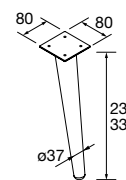

JUEGO 2 PATAS DANNA 230 / 330

Juego de 2 patas opcionales de madera para mueble en 3 acabados disponibles, altura 230/330mm.

	Blanco	Negro	Pino	€
	COD.	COD.	COD.	
230	84141	84142	84143	25
330	84138	84139	84140	30