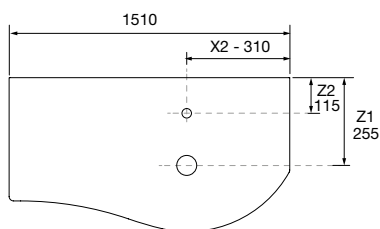

MAM 1500/I MACCHIATO

COD.	DESCRIPCIÓN	€
COMPOSICIÓN DE 1500		
1	83861 Mueble suspendido MAM 900 Macchiato izquierdo, 2 cajones metálicos con freno 897 x 540 x 505 mm	1046
2	83871 Coqueta suspendida MAM 300 Macchiato x 2 izquierda 1 puerta con freno 300 x 540 x 404 mm	510
3	97388 Encimera MAM 1500 izquierda Mármol blanco para lavabo de posar 1510 x 12 x 510 mm	589
4	97647 Lavabo de posar BICA Solid surface blanco mate sin sifón ni desagüe clicker Ø 390 x 105 mm	252
PRECIO TOTAL DEL CONJUNTO		2397

OPCIONALES		
COD.	DESCRIPCIÓN	€
5	87584 Espejo SENA 1200 horizontal luna 5 mm 1200 x 800 mm	142
6	97640 Aplique JUDI (5 W- 5700*K)	49
7	23028 Toallero doble JAZZ Blanco fondo 45 y 50 385 x 125 x 68 mm	62
8	103973 Sifón POSYX Latón cromado	45
9	102303 Válvula abierta FLOW Cromo	52

AUXILIARES		
COD.	DESCRIPCIÓN	€
10	82333 Repisa barandilla 400 Solid surface blanco mate 400 x 88 x 120 mm	98
11	96941 Módulo ALLIANCE 300 White cotton izquierdo / derecho 1 puerta apertura push 300 x 800 x 162 mm	208