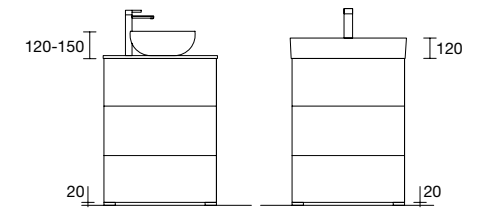

JUEGO 2 PATAS CROMO

Juego de 2 patas cromadas altura 330. 30 x 30 x 330 mm

Cromo	
COD.	€
23899	25

JUEGO 2 PATAS UNIIQ 230 / 330

Juego de 2 patas opcionales metálicas para mueble en 3 acabados disponibles, altura 230/330mm.