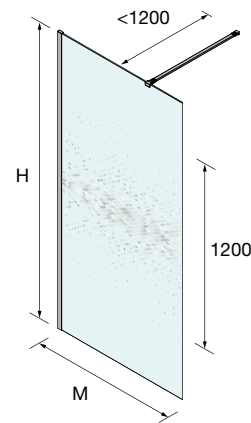

Conector 2 soportes Perfil angular unión fijo/fijo Soporte a techo Soporte a pared Perfil a suelo para cristal fijo de 8 mm

SERIE HEAVEN
Walk-in ducha

FIJO CON SERIGRAFIA EN CRISTAL TRANSPARENTE

MAMPARA WALK IN ESPECIAL SERIGRAFIA DECO 4						
MEDIDAS	ALTURA (H)	Nº EMBALAJES	ACABADO	DECO 4		
				COD.	€	
200 - 400	1500 - 1950	1	Plata brillo	25671	426	
401 - 600	1500 - 1950	1	Plata brillo	25672	479	
601 - 800	1500 - 1950	1	Plata brillo	25673	566	
801 - 1000	1500 - 1950	1	Plata brillo	25674	669	
1001 - 1200	1500 - 1950	1	Plata brillo	25675	757	
1201 - 1400	1500 - 1950	1	Plata brillo	25676	826	