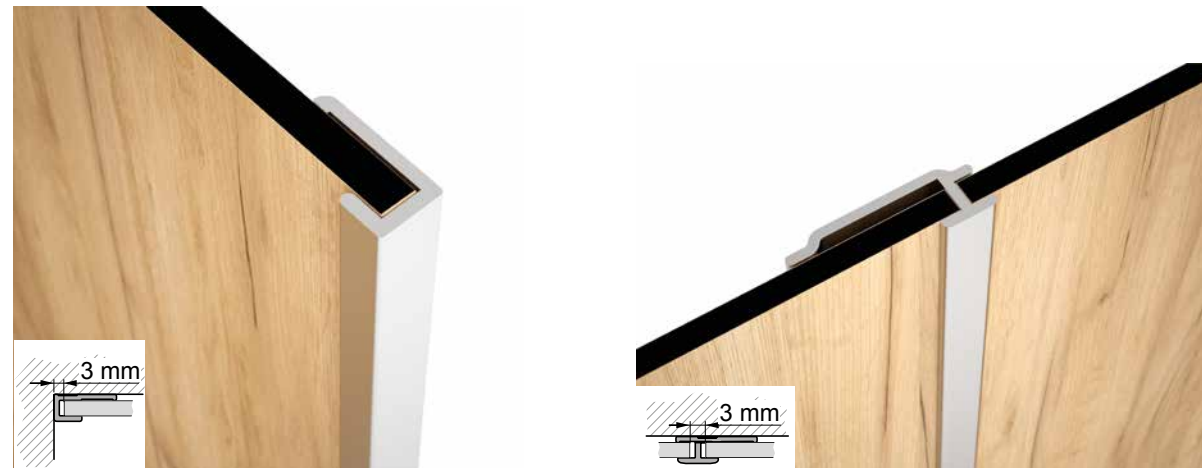

Altura panel = 2550 mm; Espesor panel = 4 mm.

KIT DE PEGAMENTO

COD.	€
83033	17

* 1 kit de pegado por panel de 1220x2550 mm

Perfiles para paneles de aluminio anodizado brillo

Los paneles de 4mm se pueden montar directamente unión a unión, o con el conjunto de perfiles de aluminio anodizado brillo que hemos diseñado para unión entre paneles, esquinas y remates que facilitan la instalación y permite corregir las típicas desviaciones de las paredes de los que te recomendamos su uso ya que además conseguirás un resultado realmente estético.
Para facilitar la instalación al máximo brindamos la opción de pedir los paneles ATLAS cortados a medida, pero si lo deseas pueden cortarse directamente en casa con cualquier herramienta de corte.