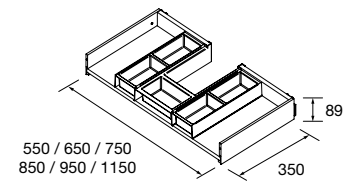

CAJÓN METÁLICO COMPLETO CON SALVASIFÓN

Cajón metálico extracción total con salvasisfón, con cierre amortiguado e interior acabado Onix.

onix		
M	COD.	€
600	103143	128
800	103144	148
1000	103145	168
1200	103146	188