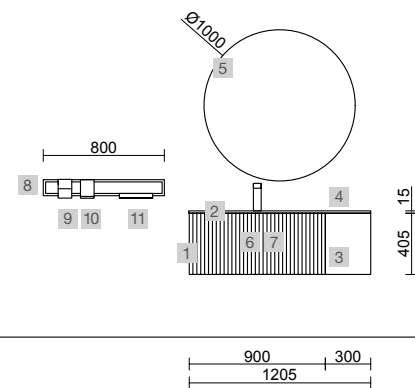

BIBA 1200/D BLACK VELVET

COD.	DESCRIPCIÓN	€
COMPOSICIÓN DE 1200		
1	Mueble suspendido BIBA 900 Black velvet 1 cajón metálico con freno y 1 cajón interior 897 x 405 x 450 mm	520
2	Tirador BAO Negro mate	13
3	Coqueta suspendida ALLIANCE 300 Black velvet izquierdo / derecho 1 puerta apertura push 300 x 405 x 450 mm	190
4	Lavabo CONSTANZA 1200 coqueta a la derecha Porcelana blanca sin sifón ni desagüe clicker, para mueble de 900 1210 x 20 x 460 mm	329
PRECIO TOTAL DEL CONJUNTO		1052

OPCIONALES		
COD.	DESCRIPCIÓN	€
5	Espejo MOON 1000 circular con luz led (4,4 W/m - 4000°K) IP44 Ø 1000 mm	352
6	Juego sifón reducido CONEX Blanco	55
7	Válvula clicker FLOW Negro mate	55

AUXILIARES		
COD.	DESCRIPCIÓN	€
8	Frontal metálico LLOYD Negro mate 800 x 100 x 29 mm	139
9	Cesta LLOYD Negro mate para muebles y estructuras Lloyd 90 x 124 x 100 mm	85
10	Repisa LLOYD Negro mate para muebles y estructuras Lloyd 90 x 124 x 100 mm	65
11	Repisa LLOYD Negro mate para muebles y estructuras Lloyd 220 x 32 x 112 mm	75