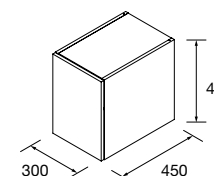

COQUETA SUSPENDIDA ALLIANCE 1 PUERTA.

Coqueta suspendida de 1 puerta con sistema de apertura PUSH y acabado interior Onix. Bisagras de apertura 110°. Reversible.
Con una balda de madera regulable en altura.
Combinable con la serie: Biba