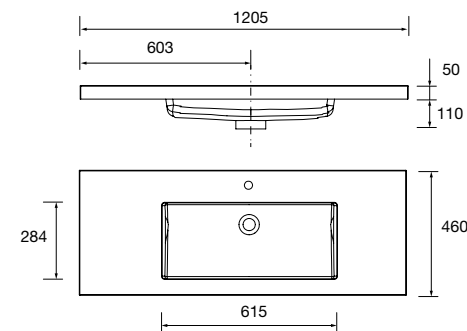

Lavabo TOSCANA 1205 Carga mineral
blanca
una poza sin sifón ni desagüe clicker
1205 x 50 x 460 mm
23396 347 €