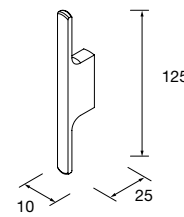

TIRADOR FIBI

Tirador para mueble

	Negro mate	Brass	Inox cromo	€
	COD.	COD.	COD.	
126	103334	103335	103336	17