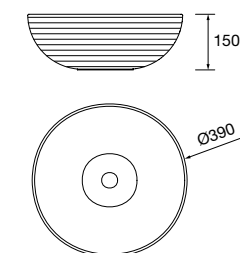

Lavabo de posar LOKUM Porcelana
negra mate
sin sifón ni desagüe clicker
Ø 375 x 135 mm
87734 215 €