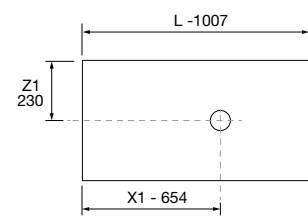

MOMENT 1000 INTENSE

COD.	DESCRIPCIÓN	€
COMPOSICIÓN DE 1000		
1	91367 Mueble suspendido MOMENT 1000 Intense 1 cajón con uñero y freno 997 x 356 x 452 mm	946
2	91423 Encimera Intense hasta 1000 para mueble y coqueta, con o sin mecanizado <1000 x 19 x 460 mm	312
3	102283 Lavabo de posar CARLA 45 Porcelana Hunter sin sifón ni desagüe clicker 455 x 325 x 135 mm	269
PRECIO TOTAL DEL CONJUNTO		1527
OPCIONALES		
COD.	DESCRIPCIÓN	€
4	103357 Espejo OVALO horizontal vertical 500 x 1000 mm	99
5	97640 Aplique JUDI (5 W- 5700ºK)	49
6	102305 Válvula abierta FLOW Negro mate	52
7	103973 Sifón POSYX Latón cromado	45
AUXILIARES		
COD.	DESCRIPCIÓN	€
8	91467 Repisa toallero MOMENT 430 Intense con toallero 430 x 125 x 125 mm	211
9	91457 Módulo MOMENT 400 Intense x 2 1 puerta izquierda / derecha con freno 400 x 800 x 181 mm	1270

Moment

Revoir

mam

Unitiq

COMPAKT

TÉCNICAS ORIGINAL