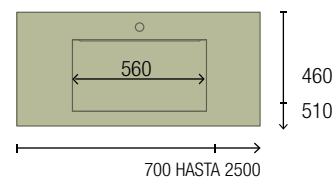

ELEGANTE

Distinguida y majestuosa, su presencia no pasa desapercibida. Kompakt tiene opciones a medida de gran calidad. Termina de definir su estilo y amplía sus soluciones de almacenaje combinando con nuestras series modulares y con los auxiliares Alliance.

COMPAKT 1 POZA

POZA 460

POZA 560

1 LAVABO POSAR

COMPAKT 2 POZAS

POZA 460

POZA 560

2 LAVABOS POSAR

REPISAS COMPAKT

ESPECIFICACIONES

TÉCNICAS

ACABADOS

Material compacto 100% fenólico - HPL

Solución para baños de todos los tamaños: encimeras a medida.

Ahora puedes optimizar el espacio de tu baño con encimeras personalizadas que se adaptan perfectamente a cualquier tamaño desde 600 a 2500mm. Disfruta de un diseño funcional y estético, aprovechando al máximo cada centímetro.

La serie Kompakt se ha hecho para durar, para cumplir con los requisitos y demandas de los clientes más exigentes.

Con todas las garantías necesarias, ofrece durabilidad y confiabilidad excepcionales

Personaliza tu proyecto de baño con la serie Kompakt, teniendo diversidad de acabados, soluciones y lavabos para poder adaptarse a tus necesidades.