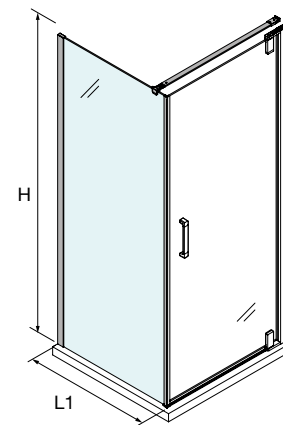

SERIE MALMÖ
Frontal con lateral fijo

PUERTA ABATIBLE PIVOTANTE CON LATERAL FIJO

- Vidrio templado de seguridad de 6 mm.
- Acabado de vidrio templado estándar, transparente.
- Tratamiento anti-cal incluido.
- Color de la periferia, plata brillo.
- Sistema de apertura, exterior o interior 90°.
- Tipo de cierre, gomas magnéticas.
- Compensación, 10 mm en frontal y 10 mm en lateral
- Reversible.
- Tensor incluido en lateral fijo.
- Asas incluidas.
- Fabricación estándar.
- Fabricación especial, lateral fijo
- Altura: 1960 mm.