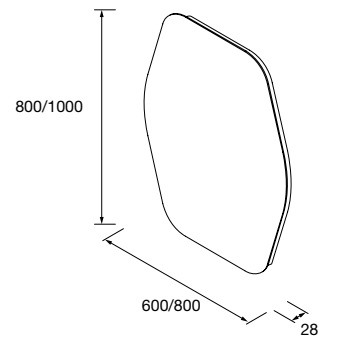

Espejo OLIMPIA 920
vertical con luz led (20 W- 5700°K).
IP44
920 x 520 x 30 mm
103354 274 €

□ Espejo OLIMPIA 920 White cotton
vertical con luz led (20 W- 5700°K).
IP44
920 x 520 x 30 mm
87862 330 €

■ Espejo OLIMPIA 920 Black velvet
vertical con luz led (20 W- 5700°K).
IP44
920 x 520 x 30 mm
91121 330 €

Espejo LOUIS 600
horizontal vertical con luz led (30 W-
5700°K) IP44
600 x 900 mm
97641 355 €

Espejo LOUIS 700
horizontal vertical con luz led (30 W-
5700°K) IP44
700 x 1200 mm
97642 449 €

Espejo ORGANIC 600
horizontal vertical con luz led (4,4 W/m
- 4000°K.) IP44
600 x 800 mm
26775 374 €

Espejo ORGANIC 800
horizontal vertical con luz led (4,4 W/m
- 4000°K.) IP44
800 x 1000 mm
26776 407 €

Espejo EMILE 500
horizontal vertical con luz led (20 W-
5700°K) IP44
500 x 1300 mm
97643 367 €

Espejo EMILE 700
horizontal vertical con luz led (20 W-
5700°K) IP44
700 x 1100 mm
97644 407 €