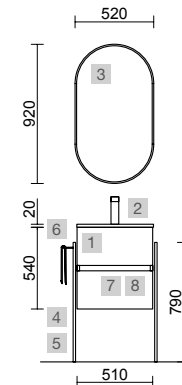

COD.	DESCRIPCIÓN	€	OPCIONALES	€	
COMPOSICION DE 500					
1	96707 Mueble suspendido FUSSION LINE 500 fondo 35 Roble áfrica 2 cajones con freno 497 x 540 x 350 mm	275	3	91121 Espejo OLIMPIA 920 Black velvet vertical con luz led (20 W- 5700*) IP44 920 x 520 x 30 mm	330
2	97069 Lavabo S35 510 extraplano Porcelana blanca sin sifón ni desagüe clicker 510 x 20 x 360 mm	119	4	97720 Estructura metálica LLOYD ALTA Negro mate x 2 para mueble y encimera Compact 333 x 16 x 790 mm	390
PRECIO TOTAL DEL CONJUNTO		394	5	97710 Acople LLOYD Negro mate x 4 para mueble 297 x 15 x 30 mm	180
			6	97664 Toallero LLOYD Negro mate para muebles y estructuras Lloyd 340 x 95 x 32 mm	85
			7	103973 Sifón POSYX Latón cromado	45
			8	102306 Válvula clicker FLOW Negro mate	55