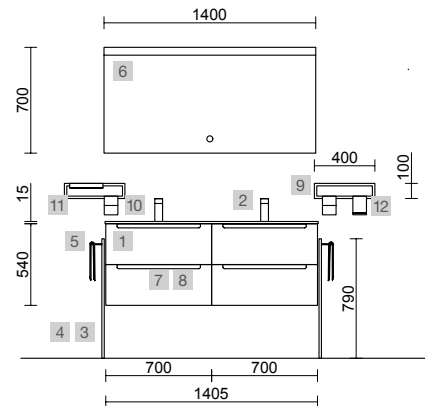

COD.	DESCRIPCIÓN	€
COMPOSICIÓN DE 1400		
1	96476 Mueble suspendido MONTERREY 700 Night blue x 2 2 cajones metálicos con freno 697 x 540 x 450 mm	1170
2	97053 Lavabo VILNA 1405 doble Mineralsolid mate sin sifón ni desagüe clicker 1405 x 460 x 15 mm	499
3	97717 Estructura metálica LLOYD ALTA Blanco mate x 2 para mueble y encimera Kompakt 333 x 16 x 790 mm	390
4	97708 Acople LLOYD Blanco mate x 4 para mueble 297 x 15 x 30 mm	180
5	97657 Toallero LLOYD Blanco mate x 2 para muebles y estructuras Lloyd 340 x 95 x 32 mm	170
PRECIO TOTAL DEL CONJUNTO		2409

OPCIONALES		
COD.	DESCRIPCIÓN	€
6	97601 Espejo ORLEANS 1400 horizontal con luz led y sensor (30+36 W-5700°K) IP44 1400 x 700 mm	499
7	103973 Sifón POSYX Latón cromado x 2	90
8	102304 Válvula clicker FLOW Cromo x 2	110

AUXILIARES		
COD.	DESCRIPCIÓN	€
9	97671 Frontal metálico LLOYD Blanco mate x 2 400 x 100 x 29 mm	238
10	97663 Cesta LLOYD Blanco mate x 2 para muebles y estructuras Lloyd 90 x 124 x 100 mm	170
11	97659 Repisa LLOYD Blanco mate para muebles y estructuras Lloyd 220 x 32 x 112 mm	75
12	97660 Repisa LLOYD Blanco mate para muebles y estructuras Lloyd 90 x 124 x 100 mm	65