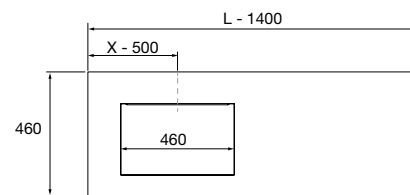

COMPAKT 1400 HAVANA

COD.	DESCRIPCIÓN	€
COMPOSICIÓN DE 1400		
1	83972 Encimera COMPAKT 46 Havana de 1201 hasta 1400 mm, con 1 poza integrada 1201 - 1400 x 460 x 120 mm	956
PRECIO TOTAL DEL CONJUNTO		956
OPCIONALES		
COD.	DESCRIPCIÓN	€
2	97638 Espejo GLOBE 1000 Negro circular con luz led y sensor (20 W- 5700°K) IP44 Ø 1000 mm	429
3	26195 Toallero COMPAKT Negro mate 330 x 100 mm	105
4	84080 Repisa COMPAKT 38 Havana de 1001 hasta 1200 mm 1001 - 1200 x 380 x 90 mm	683
5	103974 Sifón SMART Negro mate	65
6	102305 Válvula abierta FLOW Negro mate	52