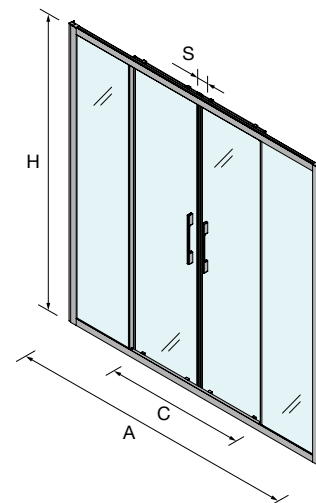

SERIE CLEAR

Frontal entre paredes con lateral

CORREDERA 2 PUERTAS / 2 FIJOS CON LATERAL FIJO

- Vidrio templado de seguridad de 6 mm.
- Acabado de vidrio templado estándar, transparente.
- Acabado de vidrio templado especial, transparente y fumé.
- Color de la periferia, plata brillo.
- Sistema de apertura, puerta corredera.
- Tipo de cierre, goma magnética.
- Compensación, 50 mm frontal / 25 mm lateral fijo.
- Reversible.
- Asas incluidas.
- Fabricación estándar.
- Fabricación especial.
- Altura: 1500 - 2000 mm.
- Rodamiento regulable.

FRONTAL DUCHA

Stock	PLATO	MEDIDAS (A)	ACCESO (C)	SOLAPE (S)	ALTURA (H)	Nº EMBALAJES	ACABADO	COD.	€	
	Transparente									
	1500	1440 - 1490	595	25	1950	1	Plata brillo	16776	531	
	1550	1490 - 1540	618	25	1950	1	Plata brillo	17039	535	
	1600	1540 - 1590	640	25	1950	1	Plata brillo	16777	535	
	1650	1590 - 1640	663	25	1950	1	Plata brillo	17040	543	
	1700	1640 - 1690	685	25	1950	1	Plata brillo	16778	543	
	1750	1690 - 1740	708	25	1950	1	Plata brillo	17041	550	
	1800	1740 - 1790	730	25	1950	1	Plata brillo	16779	550