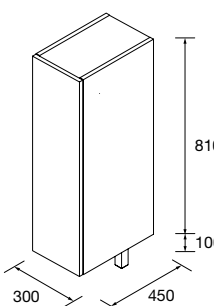

COQUETA A SUELO ALLIANCE 1 PUERTA

Coqueta a suelo reversible de 1 puerta con sistema de apertura Push. Interiores Onix con 2 baldas regulables de madera. Bisagras de apertura 110°. Combinable con la serie Spirit