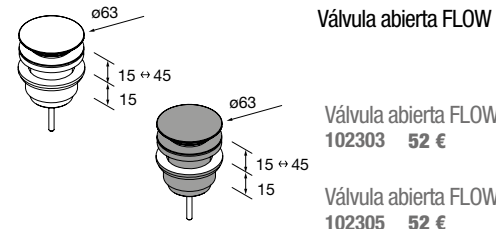

SIFONES

Válvula abierta FLOW

Válvula abierta FLOW Cromo
102303 52 €

Válvula abierta FLOW Negro mate
102305 52 €