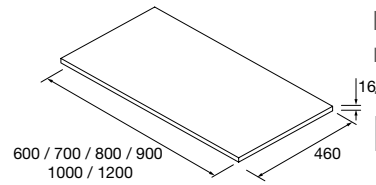

ENCIMERAS DE LAVABO ESPESOR 16 MM

Encimeras de espesor 16 mm, en medidas de 600 a 1200 sin mecanizado. Acabados melamínicos y lacados

	Blanco brillo	White cotton	Black velvet	Natural	Roble África	Pino bahía	Nogal Maya	€
	COD.	COD.	COD.	COD.	COD.	COD.	COD.	€
600	22960	96819	96820	22963	91086	22962	102253	69
700	96827	96839	96840	96841	96842	96843	102819	74
800	22964	96848	96861	22967	91087	22966	102254	79
900	97401	97402	97403	97405	97406	97407	102820	84
1000	22968	96864	96880	22971	91088	22970	102255	89
1200	22972	96890	96898	22975	91089	22974	102256	99

NOTA: más opciones de encimeras a medida y con mecanizado en pág. 298

ENCIMERAS DE LAVABO ESPESORES 40 MM

Encimeras de espesores de 40 mm, en medidas de 600 a 1200 sin mecanizado. Acabados melamínicos y laminados de alta presión (HPL)..