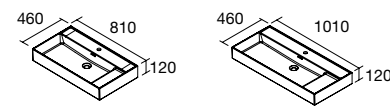

NOTA: incluye herrajes para colgar a pared

Lavabos Veneto (Para grifo a pared, Porcelana blanca)

1010/C		1210/2 Uds	
COD.	€	COD.	€
85911	249	85913	396

NOTA: Incluye herraje para colgar a pared

Lavabos Veneto (Con zona de apoyo, Porcelana blanca)