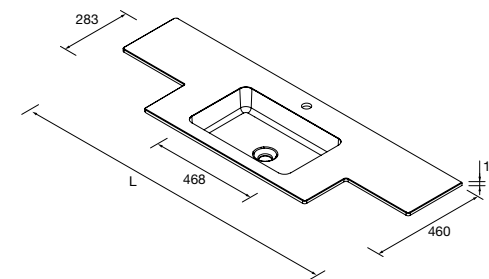

LAVABOS SOLID NAILA 12 MM DOBLE FONDO A MEDIDA Y CON MECANIZADO 1 POZA

Lavabos de solid surface de espesor 12 mm, longitud a medida hasta 2400 mm, con mecanizado para 1 - 2 pozas y taladro para el grifo, terminación de fondo 260 mm combinable con las coquetas Alliance de doble fondo.

901 - 1200		1201 - 1500		1501 - 1800		1801 - 2400	
COD.	€	COD.	€	COD.	€	COD.	€
97541	619	97542	719	97543	989	97545	1009