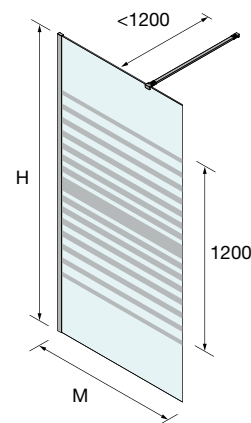

MAMPARA WALK IN ESPECIAL SERIGRAFIA DECO 6						
MEDIDAS	ALTURA (H)	Nº EMBALAJES	ACABADO	DECO 6		
				COD.	€	
200 - 400	1500 - 1950	1	Plata brillo	25683	426	
401 - 600	1500 - 1950	1	Plata brillo	25684	479	
601 - 800	1500 - 1950	1	Plata brillo	25685	566	
801 - 1000	1500 - 1950	1	Plata brillo	25686	669	
1001 - 1200	1500 - 1950	1	Plata brillo	25687	757	
1201 - 1400	1500 - 1950	1	Plata brillo	25688	826