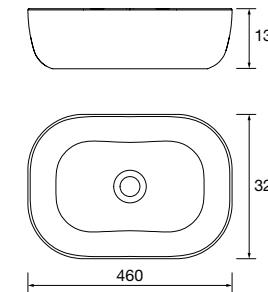

new product Lavabo de posar CARLA 45 Porcelana Clay
sin sifón ni desagüe clicker
455 x 325 x 135 mm
102280 269 €