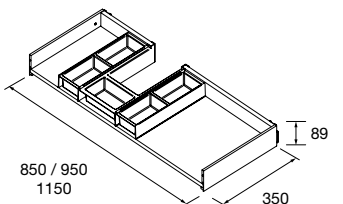

DERECHA

CAJÓN METÁLICO COMPLETO CON SALVASIFÓN DERECHO

Cajón metálico extracción total con salvasisfón, con cierre amortiguado e interior acabado Onix.

onix		
M	COD.	€
900	103628	158
1000	103417	168
1200	103419	188