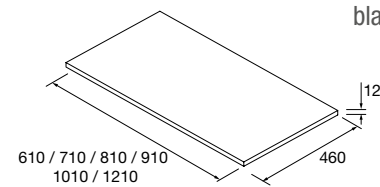

Solid surface blanco mate		Pizarra negra		Mármol blanco		Terrazo natura	
	COD.	€	COD.	€	COD.	€	COD.	€
600	97495	195	97501	245	97507	245	102266	245
700	97496	205	97502	255	97508	255	103299	255
800	97497	215	97503	265	97509	265	102267	265
900	97498	225	97504	275	97510	275	103300	275
1000	97499	235	97505	295	97511	295	102268	295
1200	97500	255	97506	315	97512	315	102270	315

NOTA: más opciones de encimeras a medida y con mecanizado en pág. 298