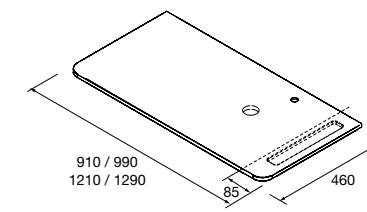

ENCIMERA UNIQ 12 MM MECANIZADA. (IZQUIERDA)

Encimera Uniq a medida con opción de mecanizado para grifo, lavabo de posar y toallero incluido. 4 acabados disponibles. Se necesita rellenar hoja de pedido.

	Solid surface blanco mate	Pizarra negra	Mármol blanco	Terrazo natura
	COD. €	COD. €	COD. €	COD. €
900	103166 265	103168 315	103170 315	103179 315
1200	103167 335	103169 395	103171 395	103181 395

Descarga la hoja de pedido