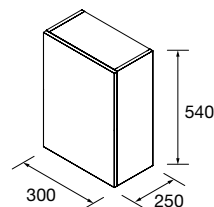

COQUETA SUSPENDIDA ALLIANCE 1 PUERTA-DOBLE FONDO

Coqueta suspendida de 1 puerta con sistema de apertura PUSH, de fondo 250 mm y acabado interior Onix. Bisagras de apertura 110°. Reversible.
Para combinar con encimeras y lavabos de doble fondo a medida.
Combinable con series:
Monterrey / Spirit