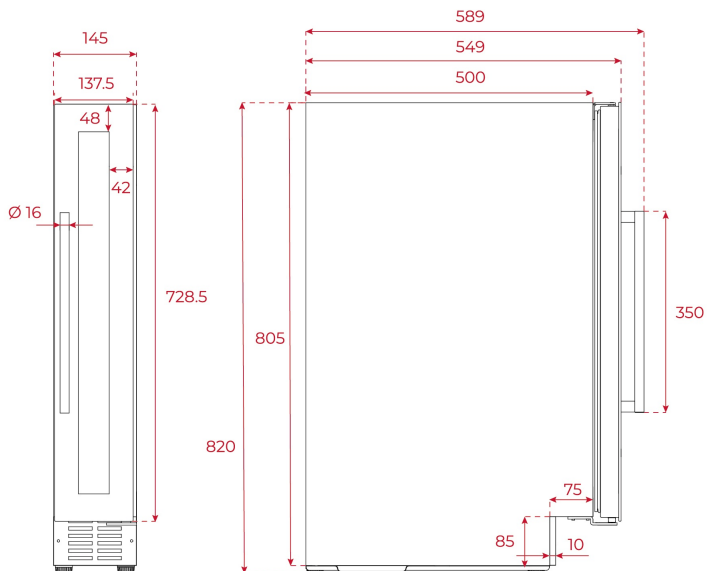

RVU 10008 GBK Vinoteca de integración con capacidad para 8 botellas

LED

DESCRIPCIÓN

Vinoteca de integración con capacidad para 8 botellas

GAMA

Total

COLORES

REFERENCIA

REF. 113610003
EAN. 8434778021080

TEKA

RVU 10008 GBK

CARACTERÍSTICAS

Vinoteca de integración
Control electrónico
Temperatura ajustable
Capacidad: 8 botellas
Patas regulables
Iluminación Led
Puertas reversibles
Clase climática: N/ST
Capacidad total (bruto/neto): 25 / 23 litros

DIMENSIONES

Altura del producto (mm): 820
Anchura del producto (mm): 145
Profundidad del producto (mm): 549
Longitud del producto (mm): 820
Peso neto (kg): 21,5

ESPECIFICACIONES TÉCNICAS

MEDIDAS DE AJUSTE

Altura del hueco (cm): 820
Nicho integrado (mm): 82

HOJA DE PRODUCTO

Sistema de refrigeración: Fan cooling
Capacidad bruta total (litros): 25
Consumo anual (kWh/año): 133
Clase climática: N/ST
Potencia sonora (dB): 39