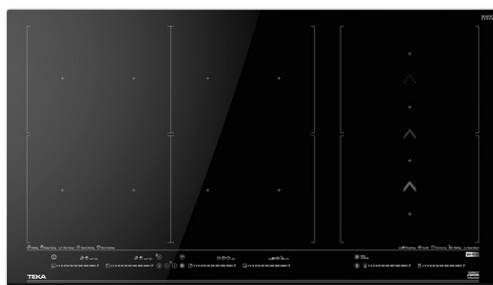

Teka Home IZF 99770 MST Placa de inducción inteligente FullFlex con conexión wifi y funciones directas

Flex

Seguridad por
Termopar
integrada

Easy
installation

MultiSlider

Función Power

Función Power
Plus

DESCRIPCIÓN

Placa de inducción inteligente FullFlex con conexión wifi y funciones directas

GAMA

Maestro

COLORES

REFERENCIA

REF. 112500044
EAN. 8434778017649

CARACTERÍSTICAS

Teka Home: electrodomésticos inteligentes con conexión Wi-fi
Placa de inducción FullFlex
Función HobtoHood
Funciones directas con sensores de temperatura: Pochar, Confitar, Arroz, Parrilla, Fritura, Plancha, Mantener Caliente, Hervir, Fuego Lento y Derretir
Touch Control Multislíder
6 zonas de cocinado
4 zonas Ø 296,5 x 197,5 mm
2 zonas Ø 252,8 x 195 mm
Desconexión automática
Bloqueo de seguridad para niños
Indicador de calor residual
Kit de fácil instalación
Potencia nominal máxima: 11100W

DIMENSIONES

Altura del producto (mm): 57
Anchura del producto (mm): 900
Profundidad del producto (mm): 510
Longitud del producto (mm):
Peso neto (kg): 20,65

ESPECIFICACIONES TÉCNICAS

MEDIDAS DE AJUSTE

Anchura del hueco (mm): 860
Profundidad del hueco (mm): 490
Altura del hueco (cm): 53