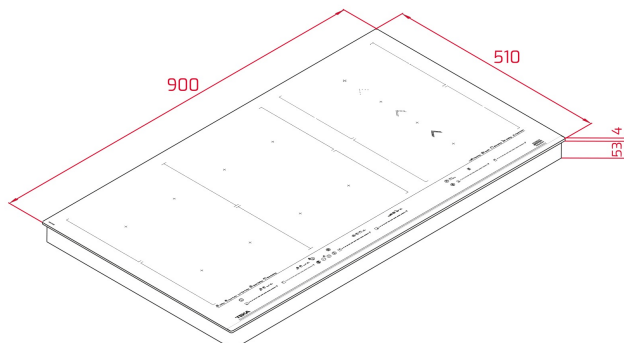

Placa de inducción inteligente FullFlex con conexión wifi y funciones directas

GAMA

Maestro

COLORES

REFERENCIA

REF. 112500044
EAN. 8434778017649

CARACTERÍSTICAS

Teka Home: electrodomésticos inteligentes con conexión Wi-fi
Placa de inducción FullFlex
Función HobtoHood
Funciones directas con sensores de temperatura: Pochar, Confitar, Arroz, Parrilla, Fritura, Plancha, Mantener Caliente, Hervir, Fuego Lento y Derretir
Touch Control Multislíder
6 zonas de cocinado
4 zonas Ø 296,5 x 197,5 mm
2 zonas Ø 252,8 x 195 mm
Desconexión automática
Bloqueo de seguridad para niños
Indicador de calor residual
Kit de fácil instalación
Potencia nominal máxima: 11100W

DIMENSIONES

Altura del producto (mm): 57
Anchura del producto (mm): 900
Profundidad del producto (mm): 510
Longitud del producto (mm):
Peso neto (kg): 20,65

ESPECIFICACIONES TÉCNICAS

MEDIDAS DE AJUSTE

Anchura del hueco (mm): 860
Profundidad del hueco (mm): 490
Altura del hueco (cm): 53