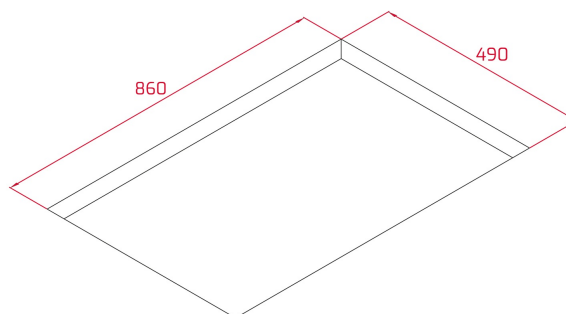

DIMENSIONES

Altura del producto (mm): 57
Anchura del producto (mm): 900
Profundidad del producto (mm): 510
Longitud del producto (mm):
Peso neto (kg): 20,65

ESPECIFICACIONES TÉCNICAS

MEDIDAS DE AJUSTE

Anchura del hueco (mm): 860
Profundidad del hueco (mm): 490
Altura del hueco (cm): 53