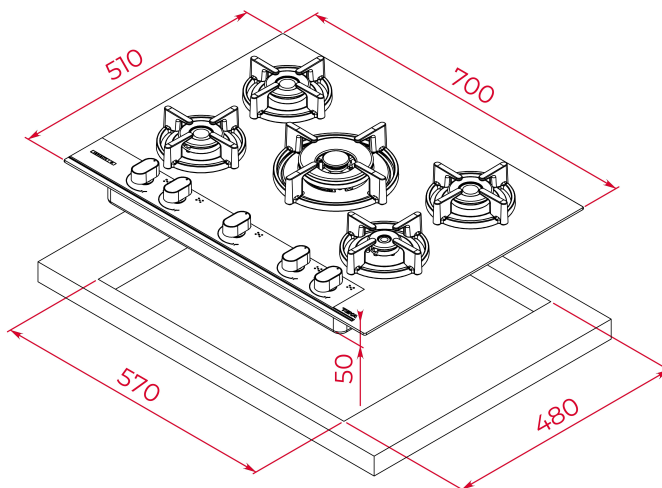

Edición especial Infinity G1
Diseñado en Italia por Giugiaro Italdesign
Placa Gas on Glass
Acabado exclusivo en negro mate
Panel de control mecánico frontal con diseño ergonómico
5 zonas de cocinado
1 quemador doble, 3,50 kW
1 quemador rápido, 2,80 kW
1 quemador semi-rápido, 1,75 kW
1 quemador semi-rápido, 1,40 kW
1 quemador auxiliar, 1,00 kW
Superficie de cristal cerámico
Encendido automático
Desconexión automática
Rejillas de hierro
Kit de fácil instalación
Potencia máxima nominal: 10450 W
Opcional: Soporte para Wok

DIMENSIONES

Altura del producto (mm): 110
Anchura del producto (mm): 700
Profundidad del producto (mm): 510
Longitud del producto (mm):
Peso neto (kg): 16

ESPECIFICACIONES TÉCNICAS

MEDIDAS DE AJUSTE

Anchura del hueco (mm): 570
Profundidad del hueco (mm): 480
Altura del hueco (cm): 49