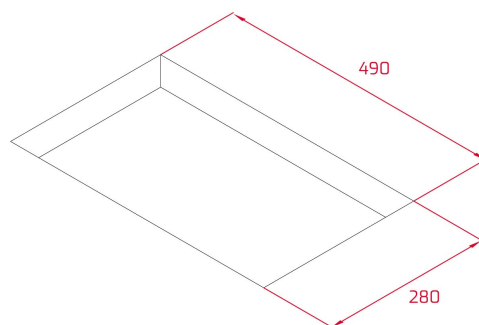

### REFERENCIA

REF. 112520027  
EAN. 8434778017274

**TEKA**

**IBC 32000 TTC**

**CARACTERÍSTICAS**

Placa modular de inducción  
Cristal con acabado redondeado  
Mandos Touch Control para cada zona  
Función Power Plus  
Modo Silencio  
2 zonas de inducción:  
-1 placa de Ø 210 mm  
-1 placa de Ø 145 mm  
Función Power Plus de máxima potencia en todas las placas inductivas (1.600 W - 3.000 W)  
Regulador de potencia  
Sistema de fácil instalación Fast-Click

## DIMENSIONES

**Altura del producto (mm):** 53  
**Anchura del producto (mm):**  
300  
**Profundidad del producto  
(mm):** 510  
**Longitud del producto (mm):**  
**Peso neto (kg):** 4,70

### MEDIDAS DE AJUSTE

**Anchura del hueco (mm):** 280  
**Profundidad del hueco (mm):** 490  
**Altura del hueco (cm):** 49