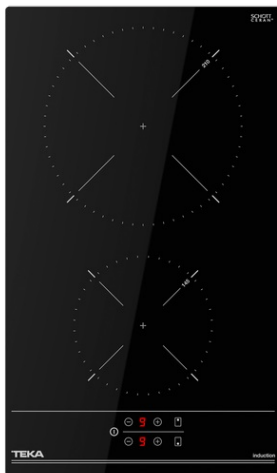

## IBC 32000 TTC Placa modular de inducción de 30 cm con 2 zonas de cocinado

Seguridad por  
Termopar  
integrada

Easy  
installation

Función Power

Función Power  
Plus

### DESCRIPCIÓN

Placa modular de inducción de 30 cm con 2 zonas de cocinado