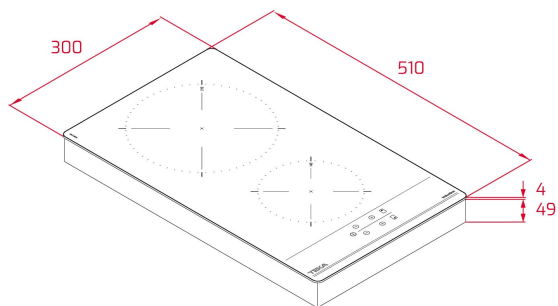

### REFERENCIA

REF. 112520027  
EAN. 8434778017274

**TEKA**

**IBC 32000 TTC**

**CARACTERÍSTICAS**

Placa modular de inducción  
Cristal con acabado redondeado  
Mandos Touch Control para cada zona  
Función Power Plus  
Modo Silencio  
2 zonas de inducción:  
-1 placa de Ø 210 mm  
-1 placa de Ø 145 mm  
Función Power Plus de máxima potencia en todas las placas inductivas (1.600 W - 3.000 W)  
Regulador de potencia  
Sistema de fácil instalación Fast-Click

## DIMENSIONES

**Altura del producto (mm):** 53  
**Anchura del producto (mm):**  
300  
**Profundidad del producto  
(mm):** 510  
**Longitud del producto (mm):**  
**Peso neto (kg):** 4,70

### MEDIDAS DE AJUSTE

**Anchura del hueco (mm):** 280  
**Profundidad del hueco (mm):** 490  
**Altura del hueco (cm):** 49