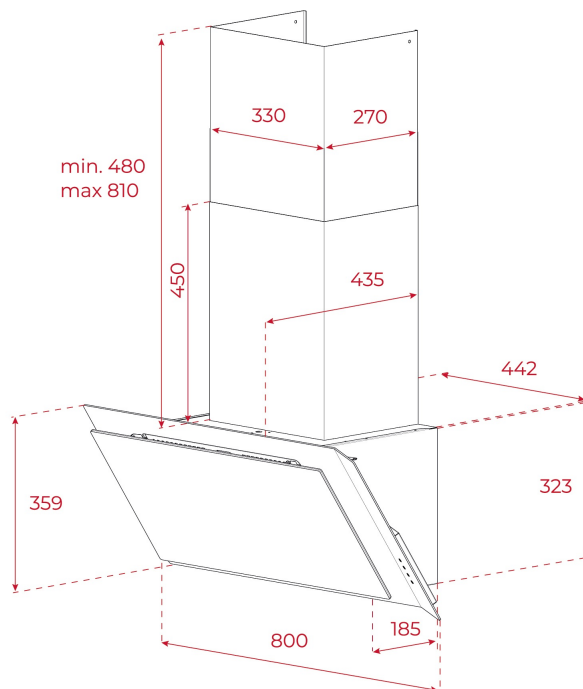

DIMENSIONES

Altura del producto (mm):

800-1100

Anchura del producto (mm):

800

Profundidad del producto

(mm): 435

Longitud del producto (mm):

Peso neto (kg): 17,5

ESPECIFICACIONES TÉCNICAS

CARACTERÍSTICAS

Tipo de campana: Pared

Estilo: Decorativas

Ø Salida (mm): 150

Colector de aceite extraíble: Sí

Sistema de aspiración dual: Sí