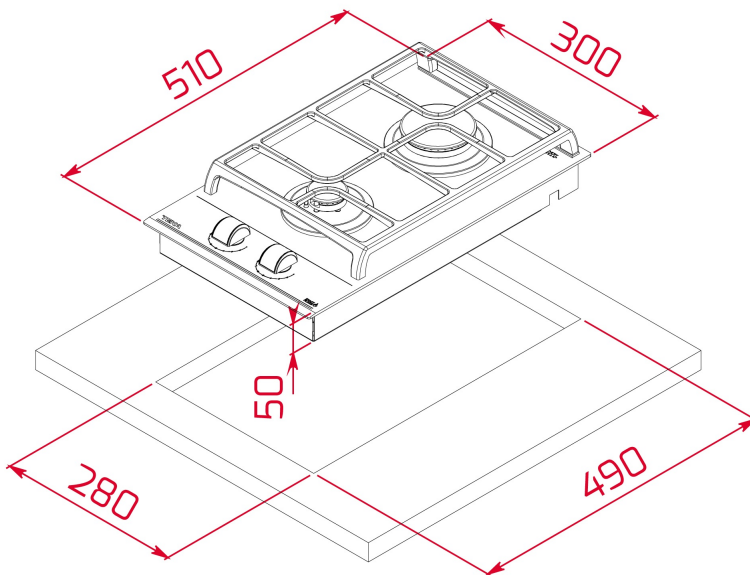

GZC 32300 XB Placa Cristal Gas de 30 cm con función ExactFlame de gas butano

Autoencendido
integrado

Seguridad por
Termopar
integrada

Easy
installation

ExactFlame

DESCRIPCIÓN

Placa Cristal Gas de 30 cm con función ExactFlame de gas butano

GAMA

Maestro

COLORES

REFERENCIA

REF. 112570196
EAN. 8434778019452

CARACTERÍSTICAS

Placa de cocción CristalGas Exact Flame a gas butano
Cristal con bisel frontal
Superficie de vidrio cerámico
Mandos frontales de diseño ergonómico
9 niveles de potencia con un control exacto de la llama
2 quemadores de gas:
- 1 quemador auxiliar (1,00 kW)
- 1 quemador rápido (2,80 kW)
Quemador de alta eficiencia
Seguridad por termopar integrado en quemador individual
Autoencendido integrado en quemador y accionado por el mando
Parrillas de fundición amplia superficie
Sistema fácil instalación Fast-Click
Gas Butano con inyectores para gas natural incluidos. Si se precisa la transformación de la placa para el cambio de gas, la realizará nuestro servicio técnico oficial de forma gratuita.
<https://www.teka.com/es-es/soporte/solicitar-reparacion/>

TEKA**GZC 32300 XB**

DIMENSIONES

Altura del producto (mm): 98
Anchura del producto (mm):
300
**Profundidad del producto
(mm):** 510
Longitud del producto (mm):
Peso neto (kg): 6,25

ESPECIFICACIONES TÉCNICAS

MEDIDAS DE AJUSTE

Anchura del hueco (mm): 280
Profundidad del hueco (mm): 490
Altura del hueco (cm): 49

CARACTERÍSTICAS

Tipo de gas: Natural&Butane
Potencia nominal máxima (W) (gas): 3800
Encendido automático: Sí